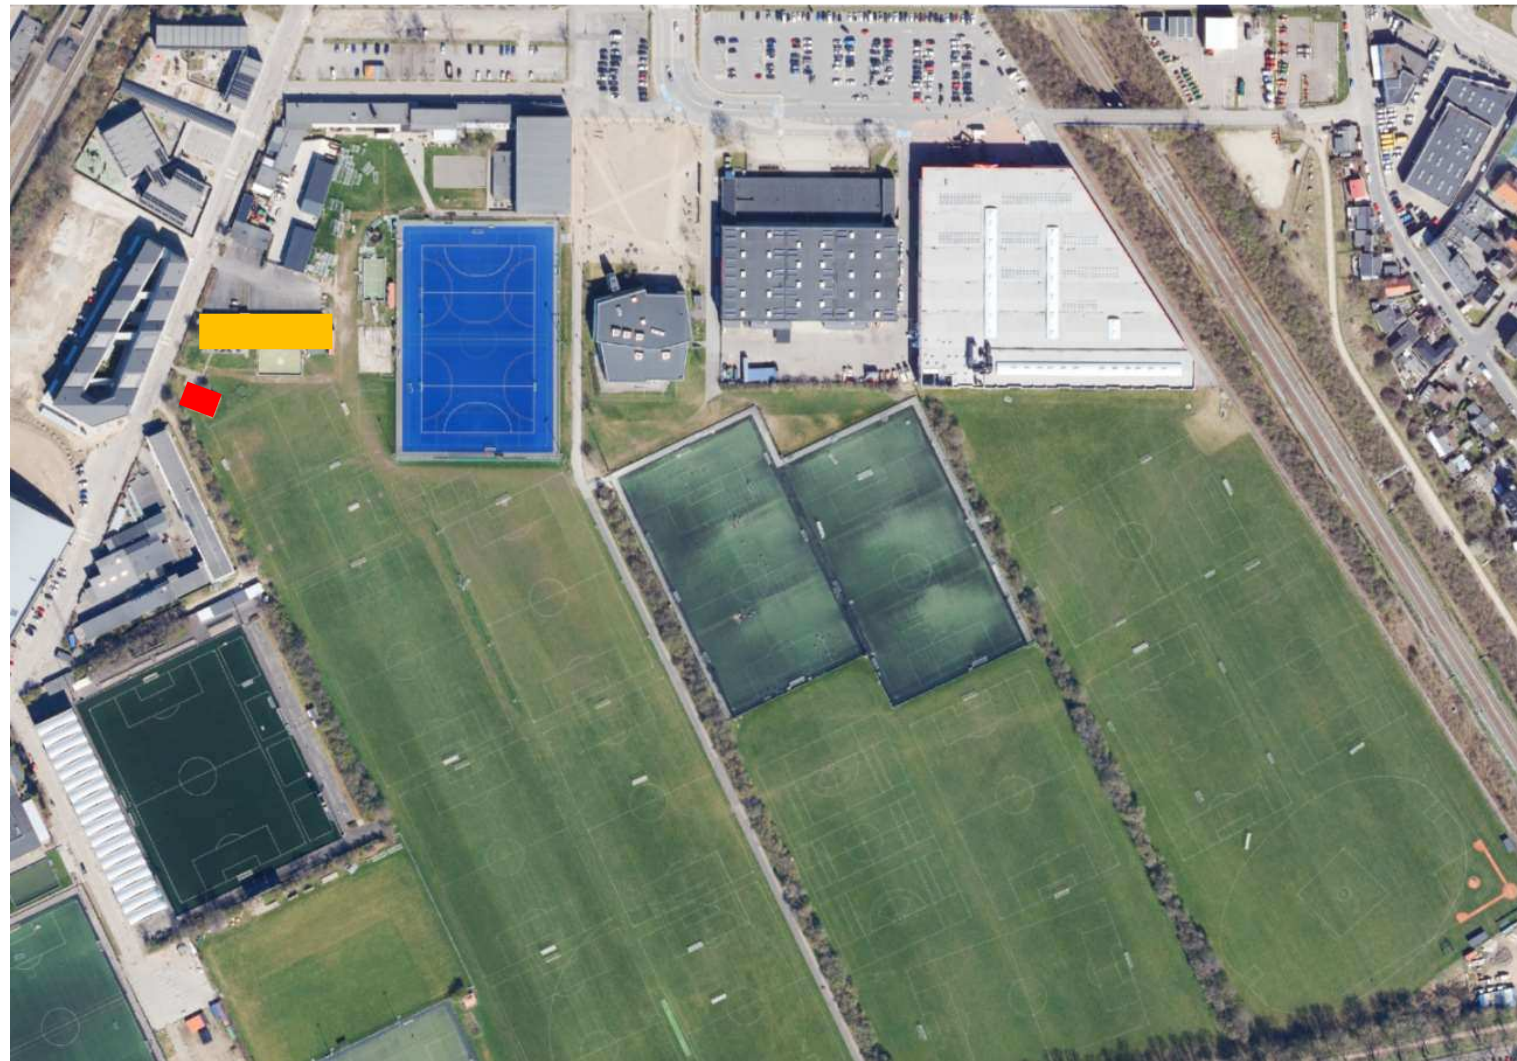

Bilag 1. Oversigtskort, Boldklubben Fremad Valby, Julius Andersens vej 7

Oversigtskort over Valby Idrætspark med markering af ejendom og areal, Fremad Valby råder over.

Felt markeret med orange er klubhus, der anvendes af Boldklubben Frem

Felt markeret med rød er areal, hvor Boldklubben Frem har opført og ejer bygning

Bilag 1. Oversigtskort, Boldklubben Fremad Valby, Julius Andersens vej 7

Oversigtskort over Valby Idrætspark med markering af ejendom og areal, Fremad Valby råder over

Felt markeret med orange er klubhus, der anvendes af Boldklubben Frem

Felt markeret med rød er areal, hvor Boldklubben Frem har opført og ejer bygning

Bilag 1. Oversigtskort, Boldklubben Fremad Valby, Julius Andersens vej 7