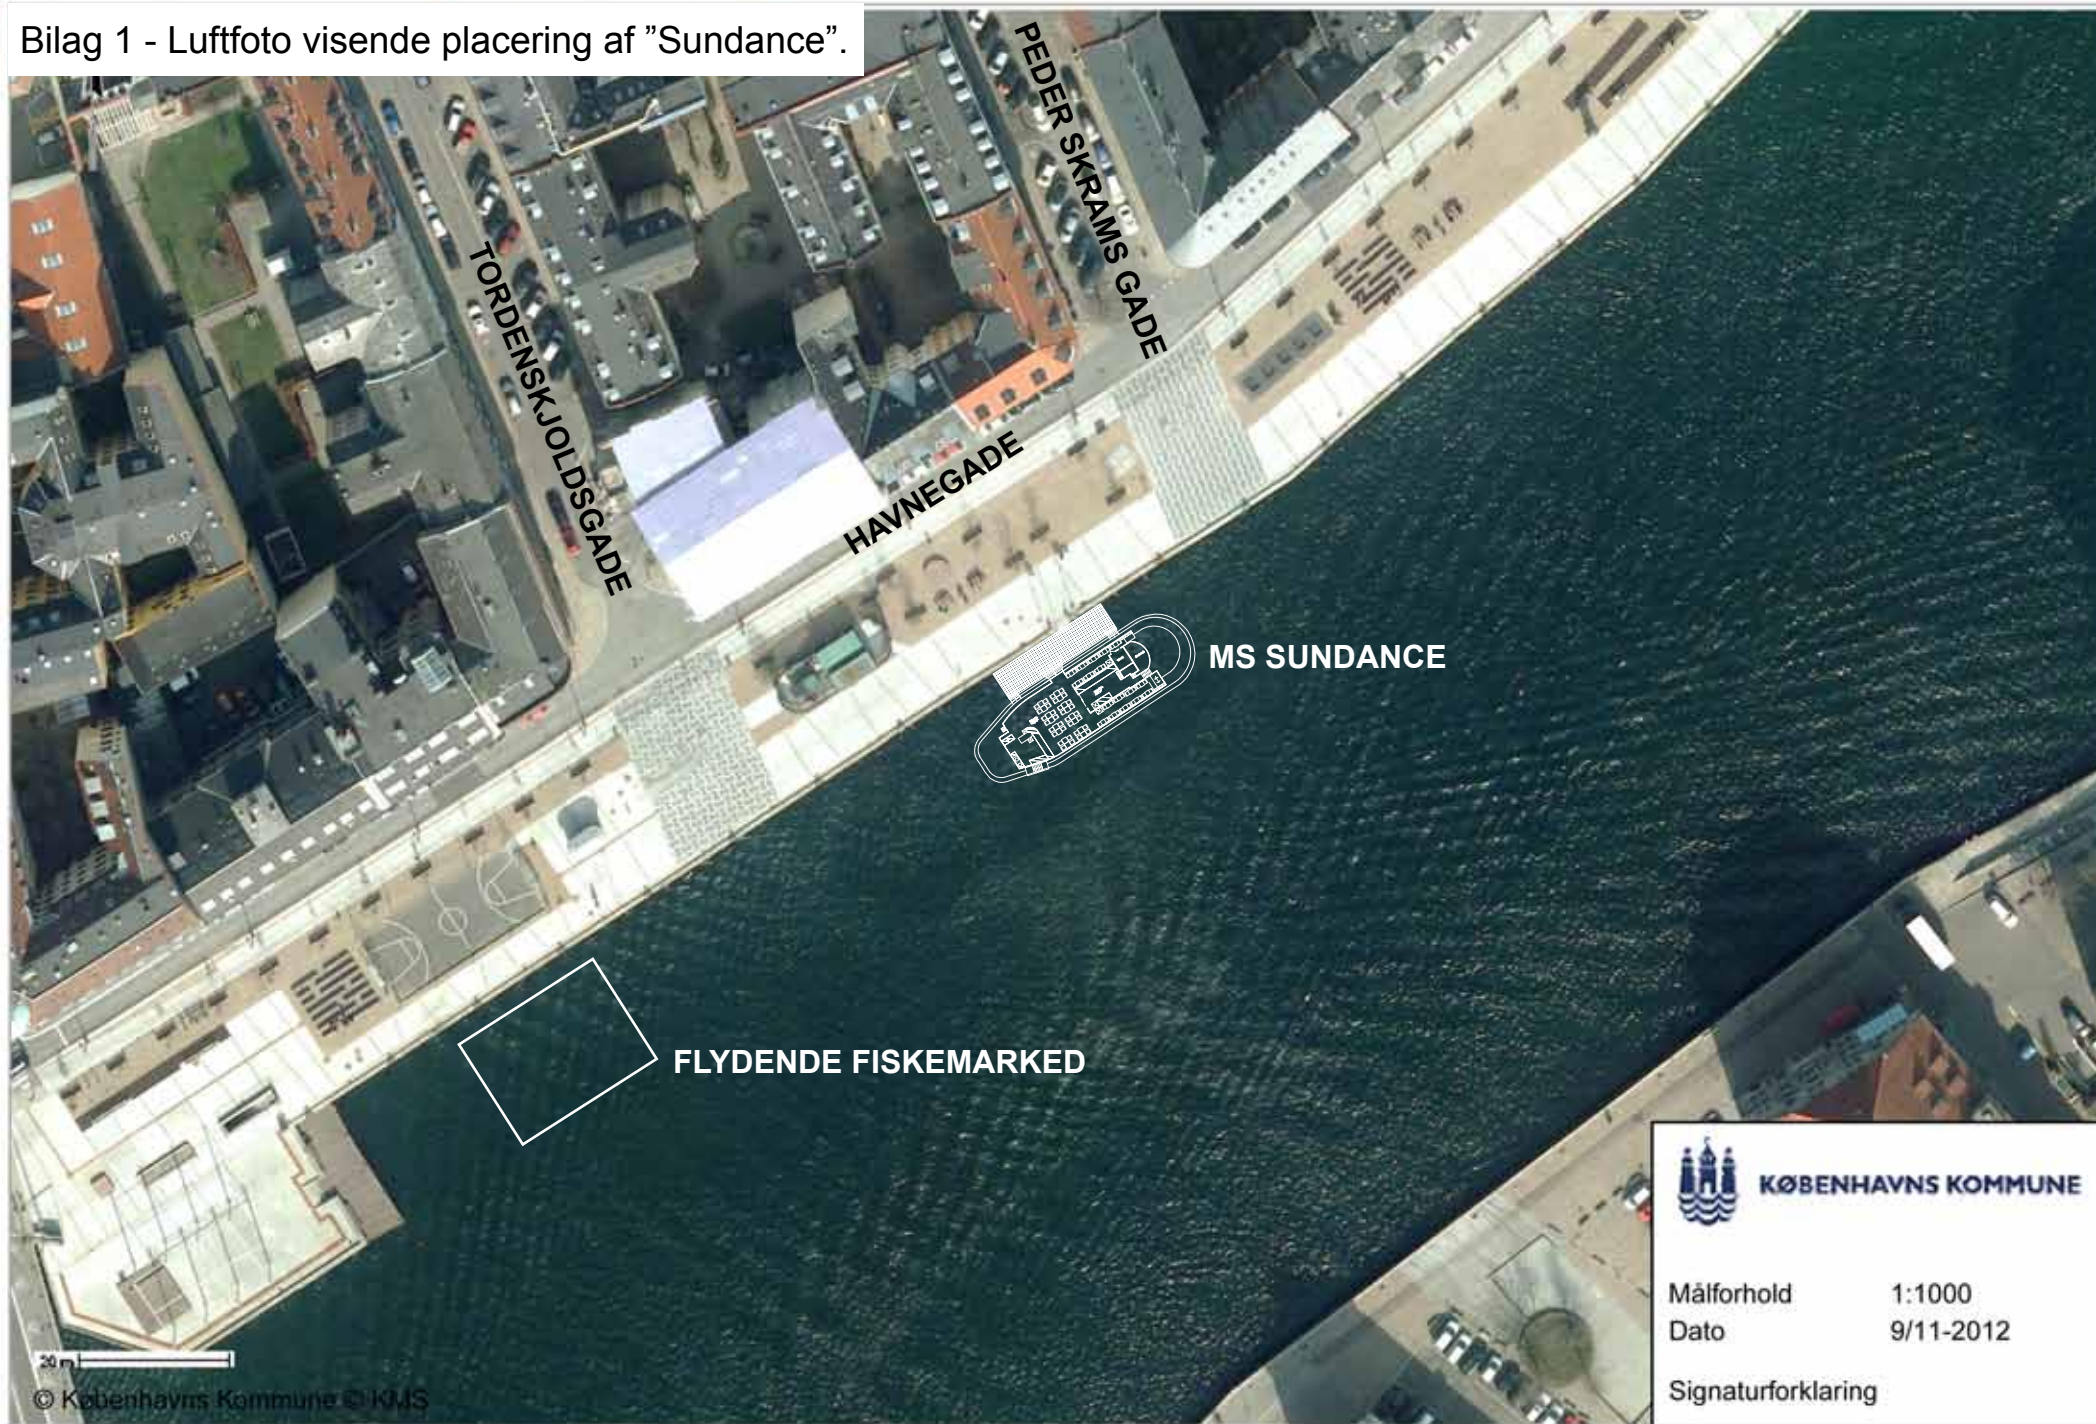

Bilag 1 - Luftfoto visende placering af "Sundance".

FLYDENDE FISKEMARKED

MS SUNDANCE

 **KØBENHAVNS KOMMUNE**

Målforhold	1:1000
Dato	9/11-2012

Signaturforklaring