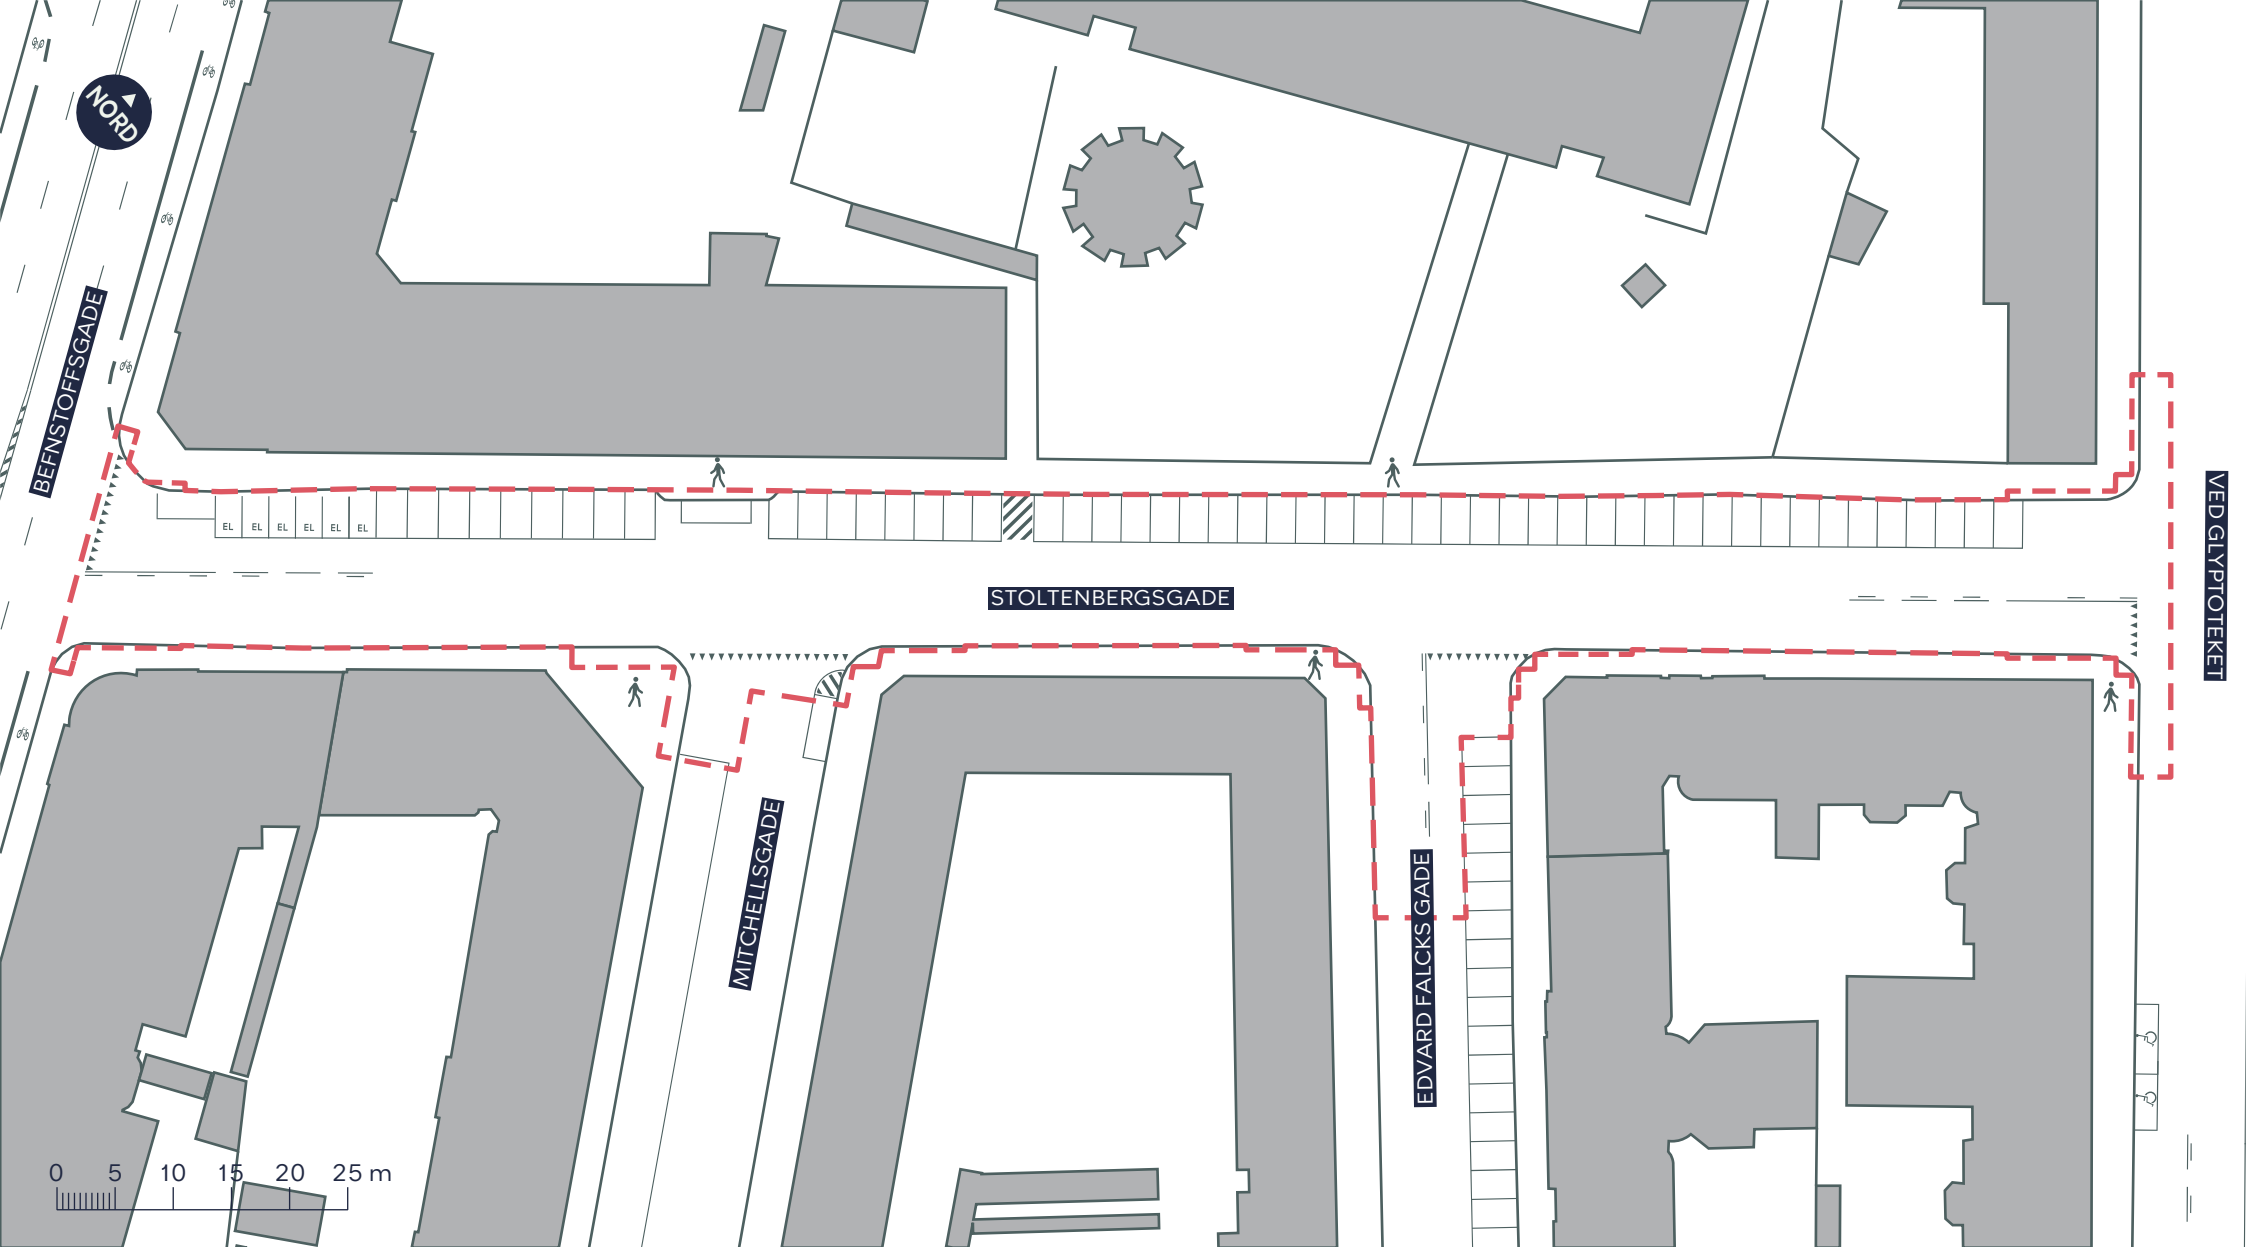

-  Anlægsområde
-  Fortov
-  Cykelsti

EMDRUPVEJ
 Bispebjerg
 Eksisterende forhold
BILAG 3A

--- Anlægsområde

🚶 Fortov

STOLTENBERGSGADE

Indre By

Eksisterende forhold

BILAG 3B

--- Anlægsområde

 Fortov

 Cykelsti

VESTER SØGADE

Indre By

Eksisterende forhold

BILAG 3C