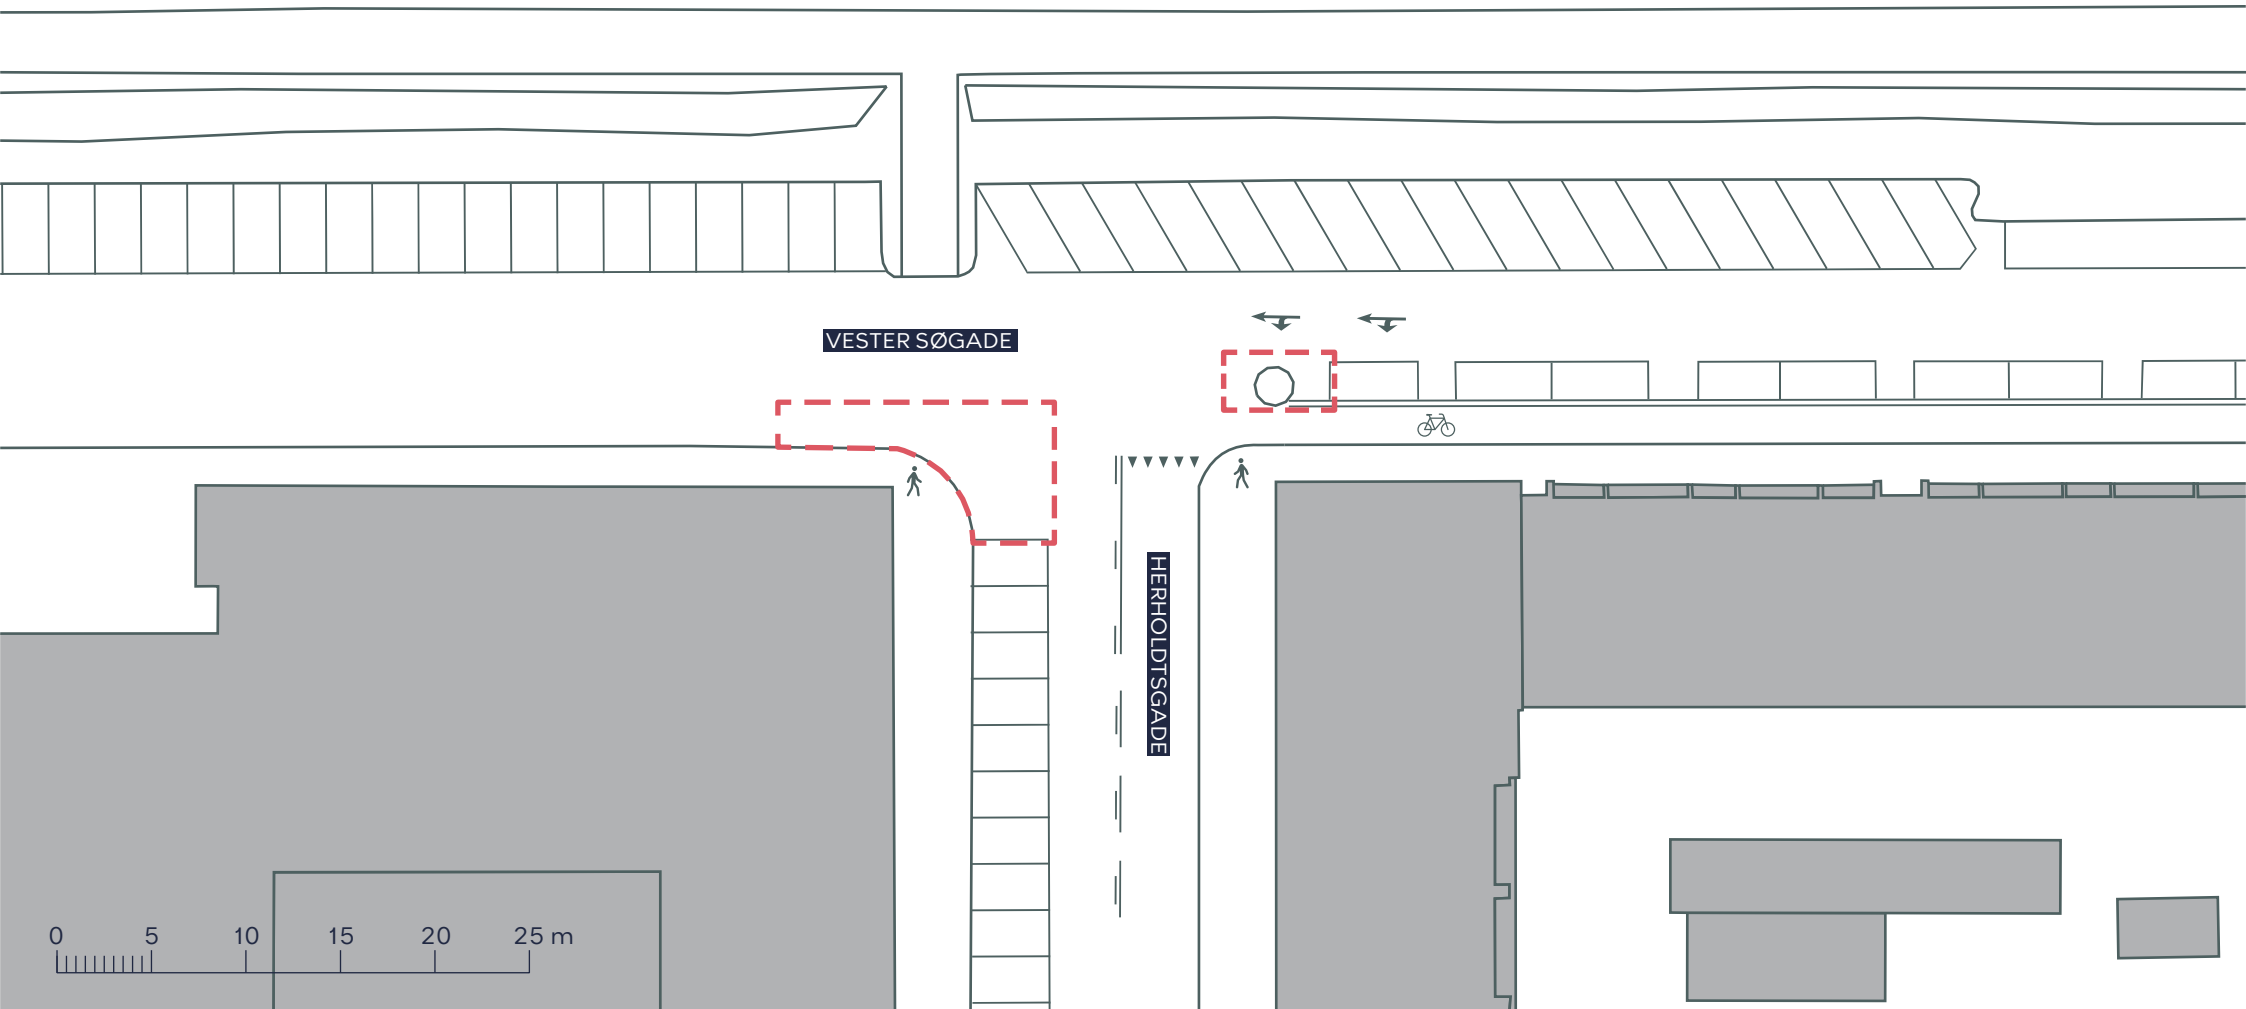

-  Anlægsområde
-  Fortov
-  Cykelsti

EMDRUPVEJ
 Bispebjerg
 Eksisterende forhold
BILAG 3A

--- Anlægsområde

🚶 Fortov

STOLTENBERGSGADE

Indre By

Eksisterende forhold

BILAG 3B

--- Anlægsområde

 Fortov

 Cykelsti

VESTER SØGADE

Indre By

Eksisterende forhold

BILAG 3C