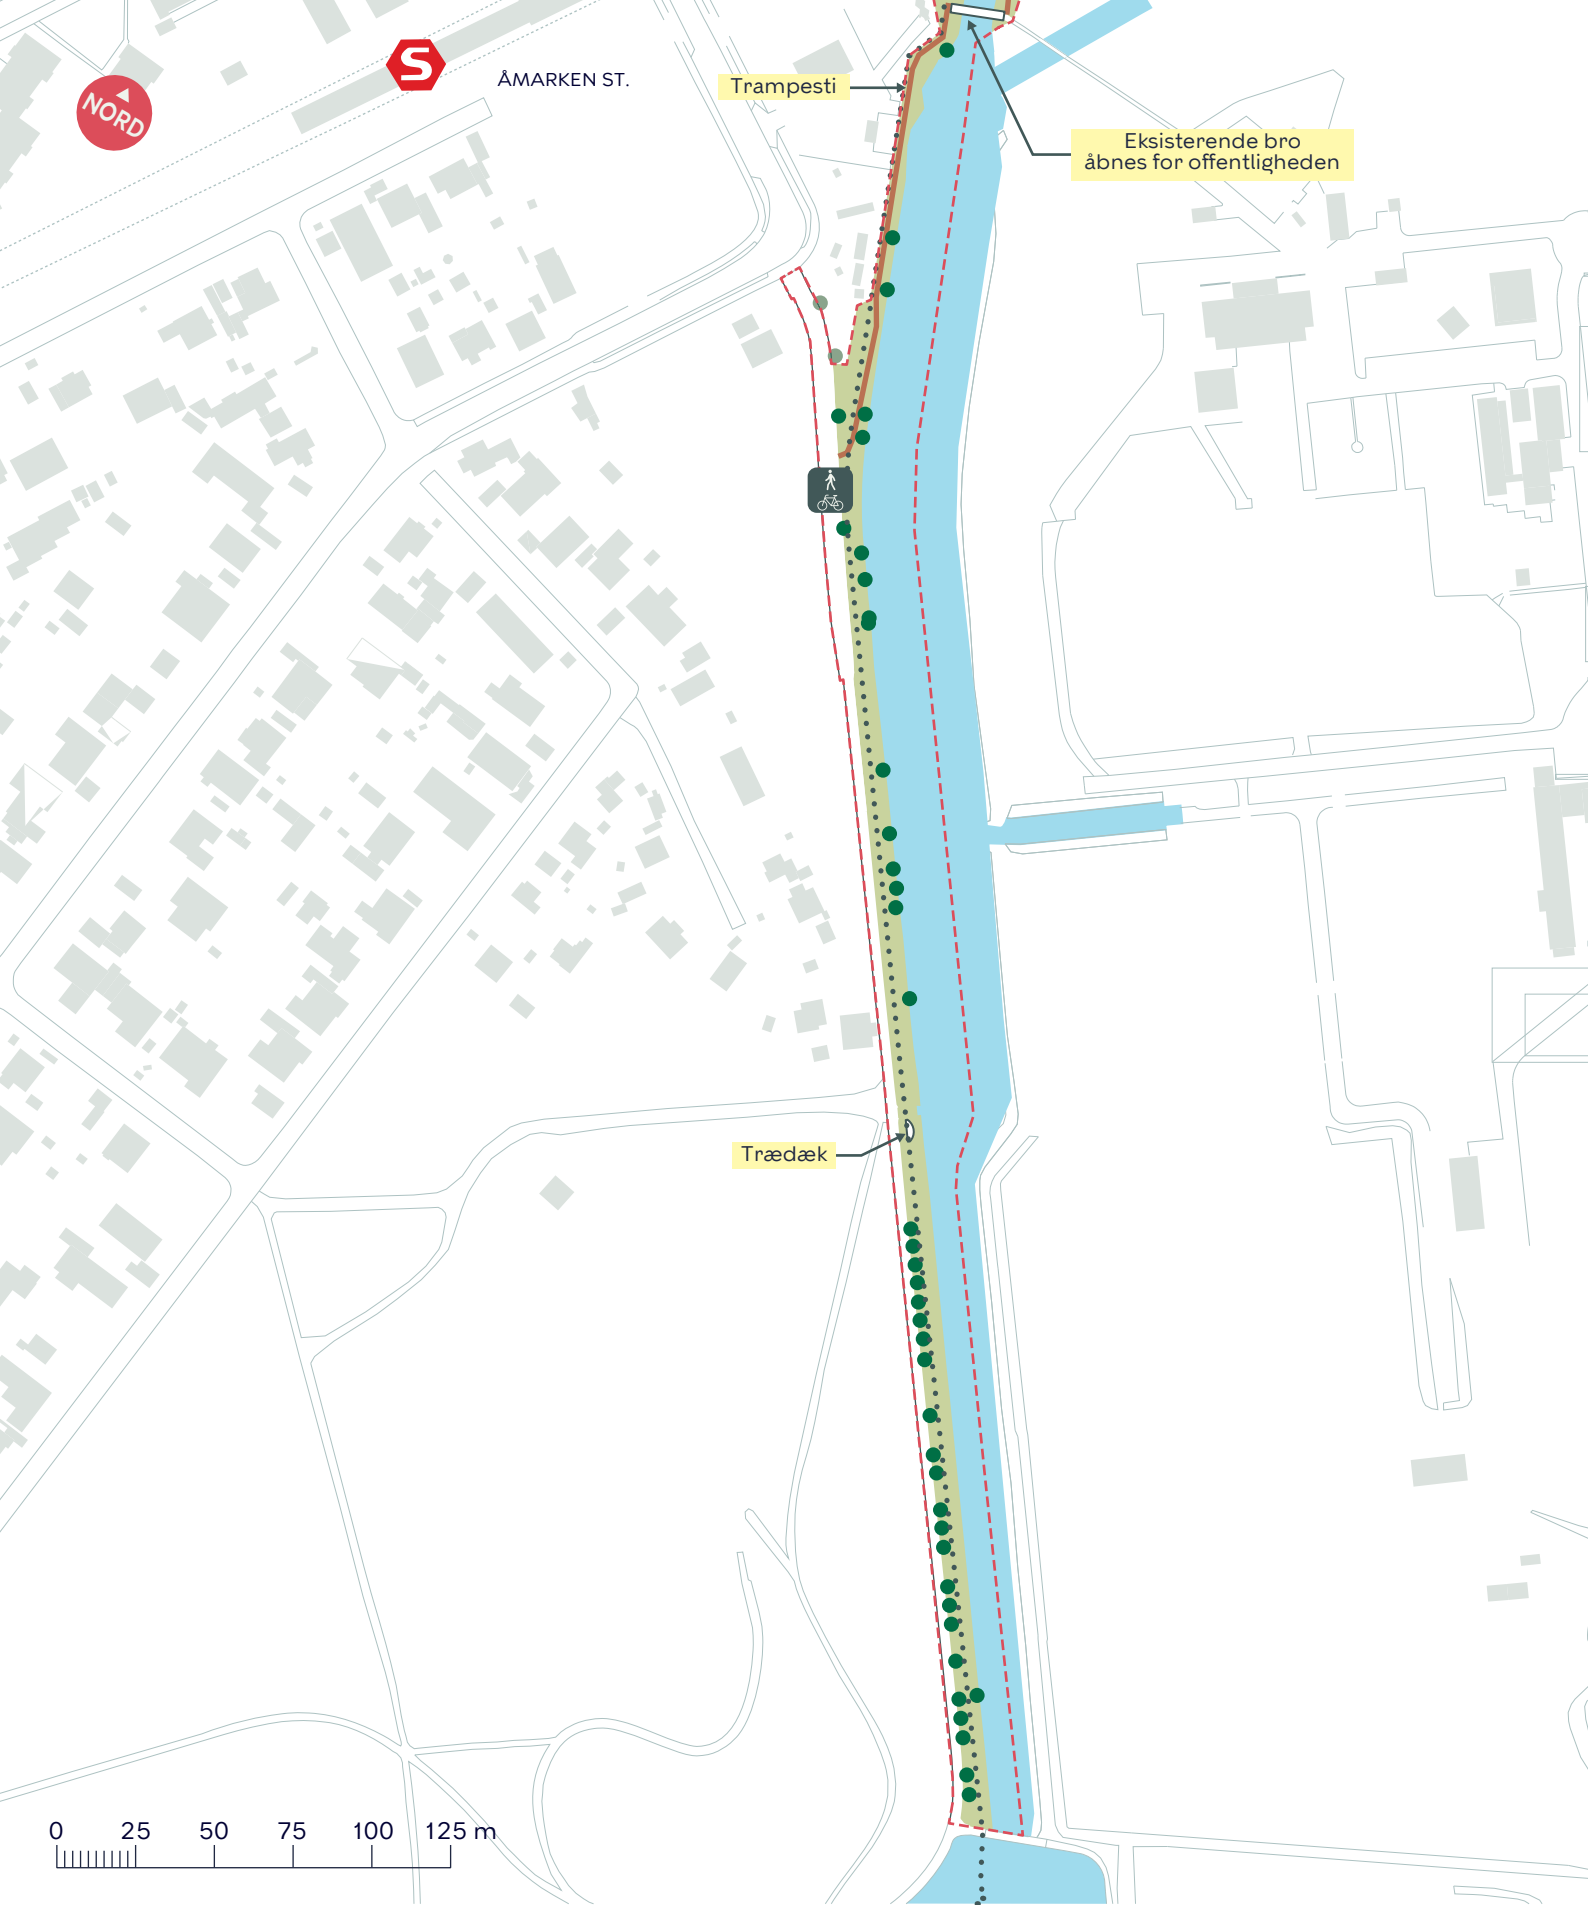

Projektforslag

**BILAG 4A**

- - - Anlægsområde
- ..... Kommunegrænse
- Eksisterende træ
- Nyt træ
- Træ der fældes
- Trampesti
-  Legeplads
-  Gangsti
-  Cykelsti

**HARRESTRUP Å**  
 Valby  
 Projektforslag  
**BILAG 4B**

- - - Anlægsområde
- ..... Kommunegrænse
- Eksisterende træ
- Træ der fældes
- Trampesti
- 🚶 Gangsti
- 🚲 Cykelsti

**HARRESTRUP Å**

Valby

Projektforslag

**BILAG 4C**

- - - Anlægsområde
- ..... Kommunegrænse
- Eksisterende træ
- Nyt træ
- Træ der fældes
- Trampesti
-  Legeplads
-  Gangsti
-  Cykelsti

**HARRESTRUP Å**  
 Valby  
 Projektforslag  
**BILAG 4D**

- - - Anlægsområde
- ..... Kommunegrænse
- Eksisterende træ
- Nyt træ
- Træ der fældes
- Trampesti
- ⤴ Gangsti
- 🚲 Cykelsti

**HARRESTRUP Å**

Valby

Projektforslag

**BILAG 4E**

--- Anlægsområde

..... Kommunegrænse

● Eksisterende træ

— Trampesti

🚶🚲 Gang- og cykelsti

**HARRESTRUP Å**