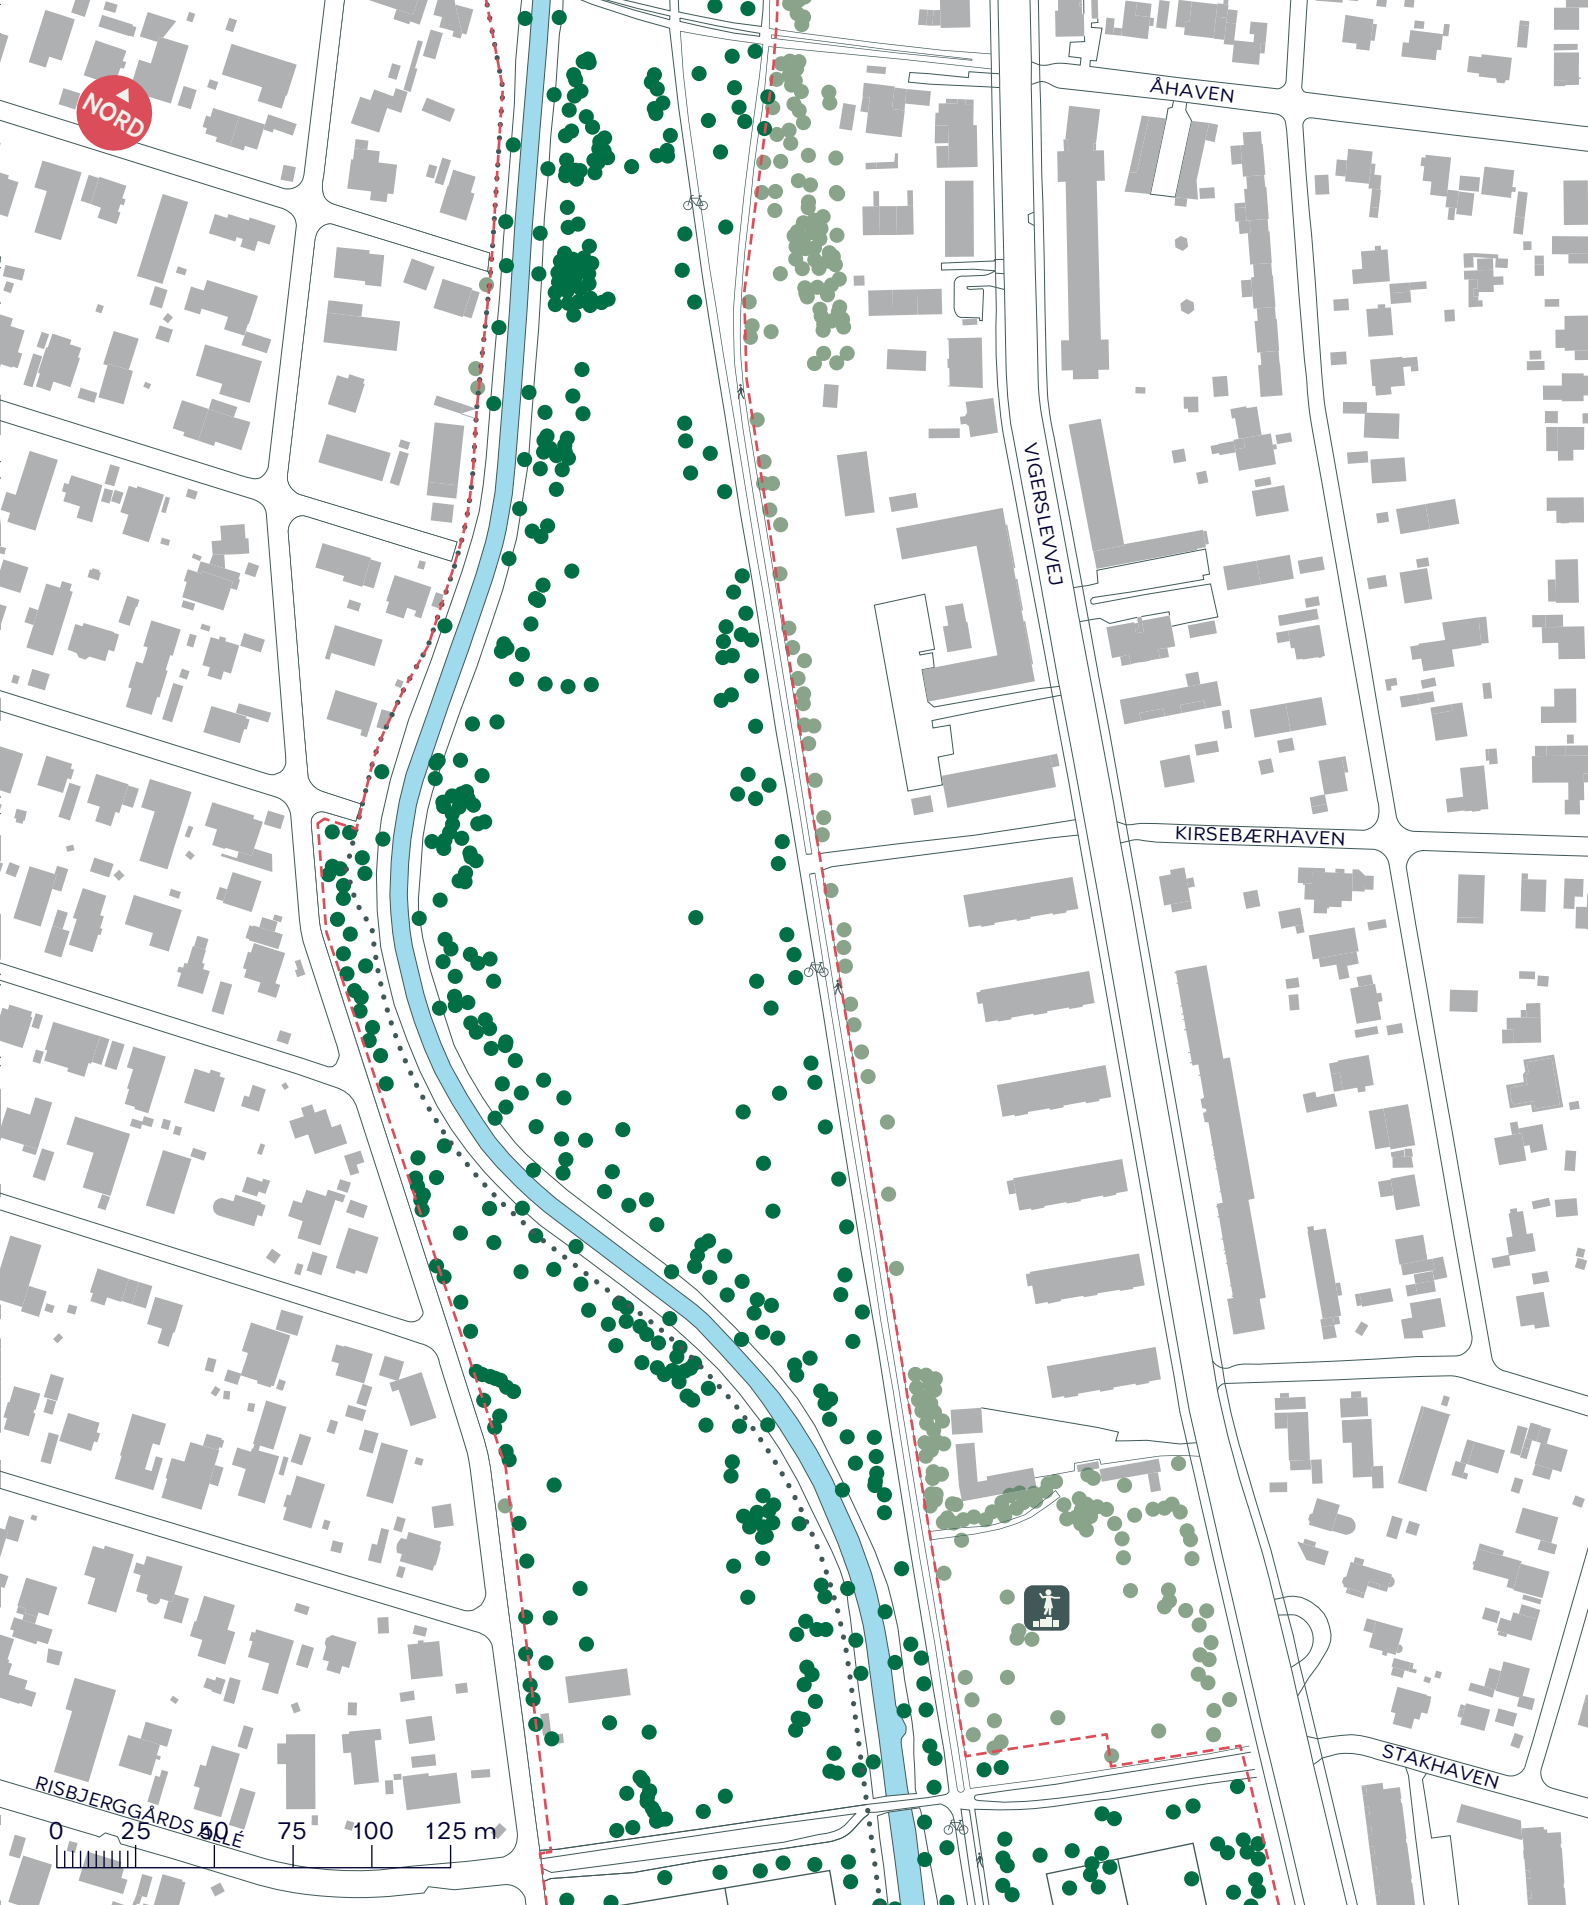

NORD

-  Anlægsområde
-  Kommunegrænse
-  Træ
-  Legeplads
-  Gangsti
-  Cykelsti
-  Gang- og cykelsti

HARRESTRUP Å
 Valby
 Eksisterende forhold
BILAG 3 SAMLET

--- Anlægsområde

..... Kommunegrænse

● Træ

🚶 Gangsti

🚲 Cykelsti

HARRESTRUP Å

Valby

Eksisterende forhold

BILAG 3A

- - - Anlægsområde
- Kommunegrænse
- Træ

-  Legeplads
-  Gangsti
-  Cykelsti

HARRESTRUP Å
 Valby
 Projektforslag
BILAG 3B

--- Anlægsområde

..... Kommunegrænse

● Træ

🚶 Gangsti

🚲 Cykelsti

HARRESTRUP Å

Valby

Eksisterende forhold

BILAG 3C

--- Anlægsområde

 Legeplads

..... Kommunegrænse

 Gangsti

 Træ

 Cykelsti

HARRESTRUP Å