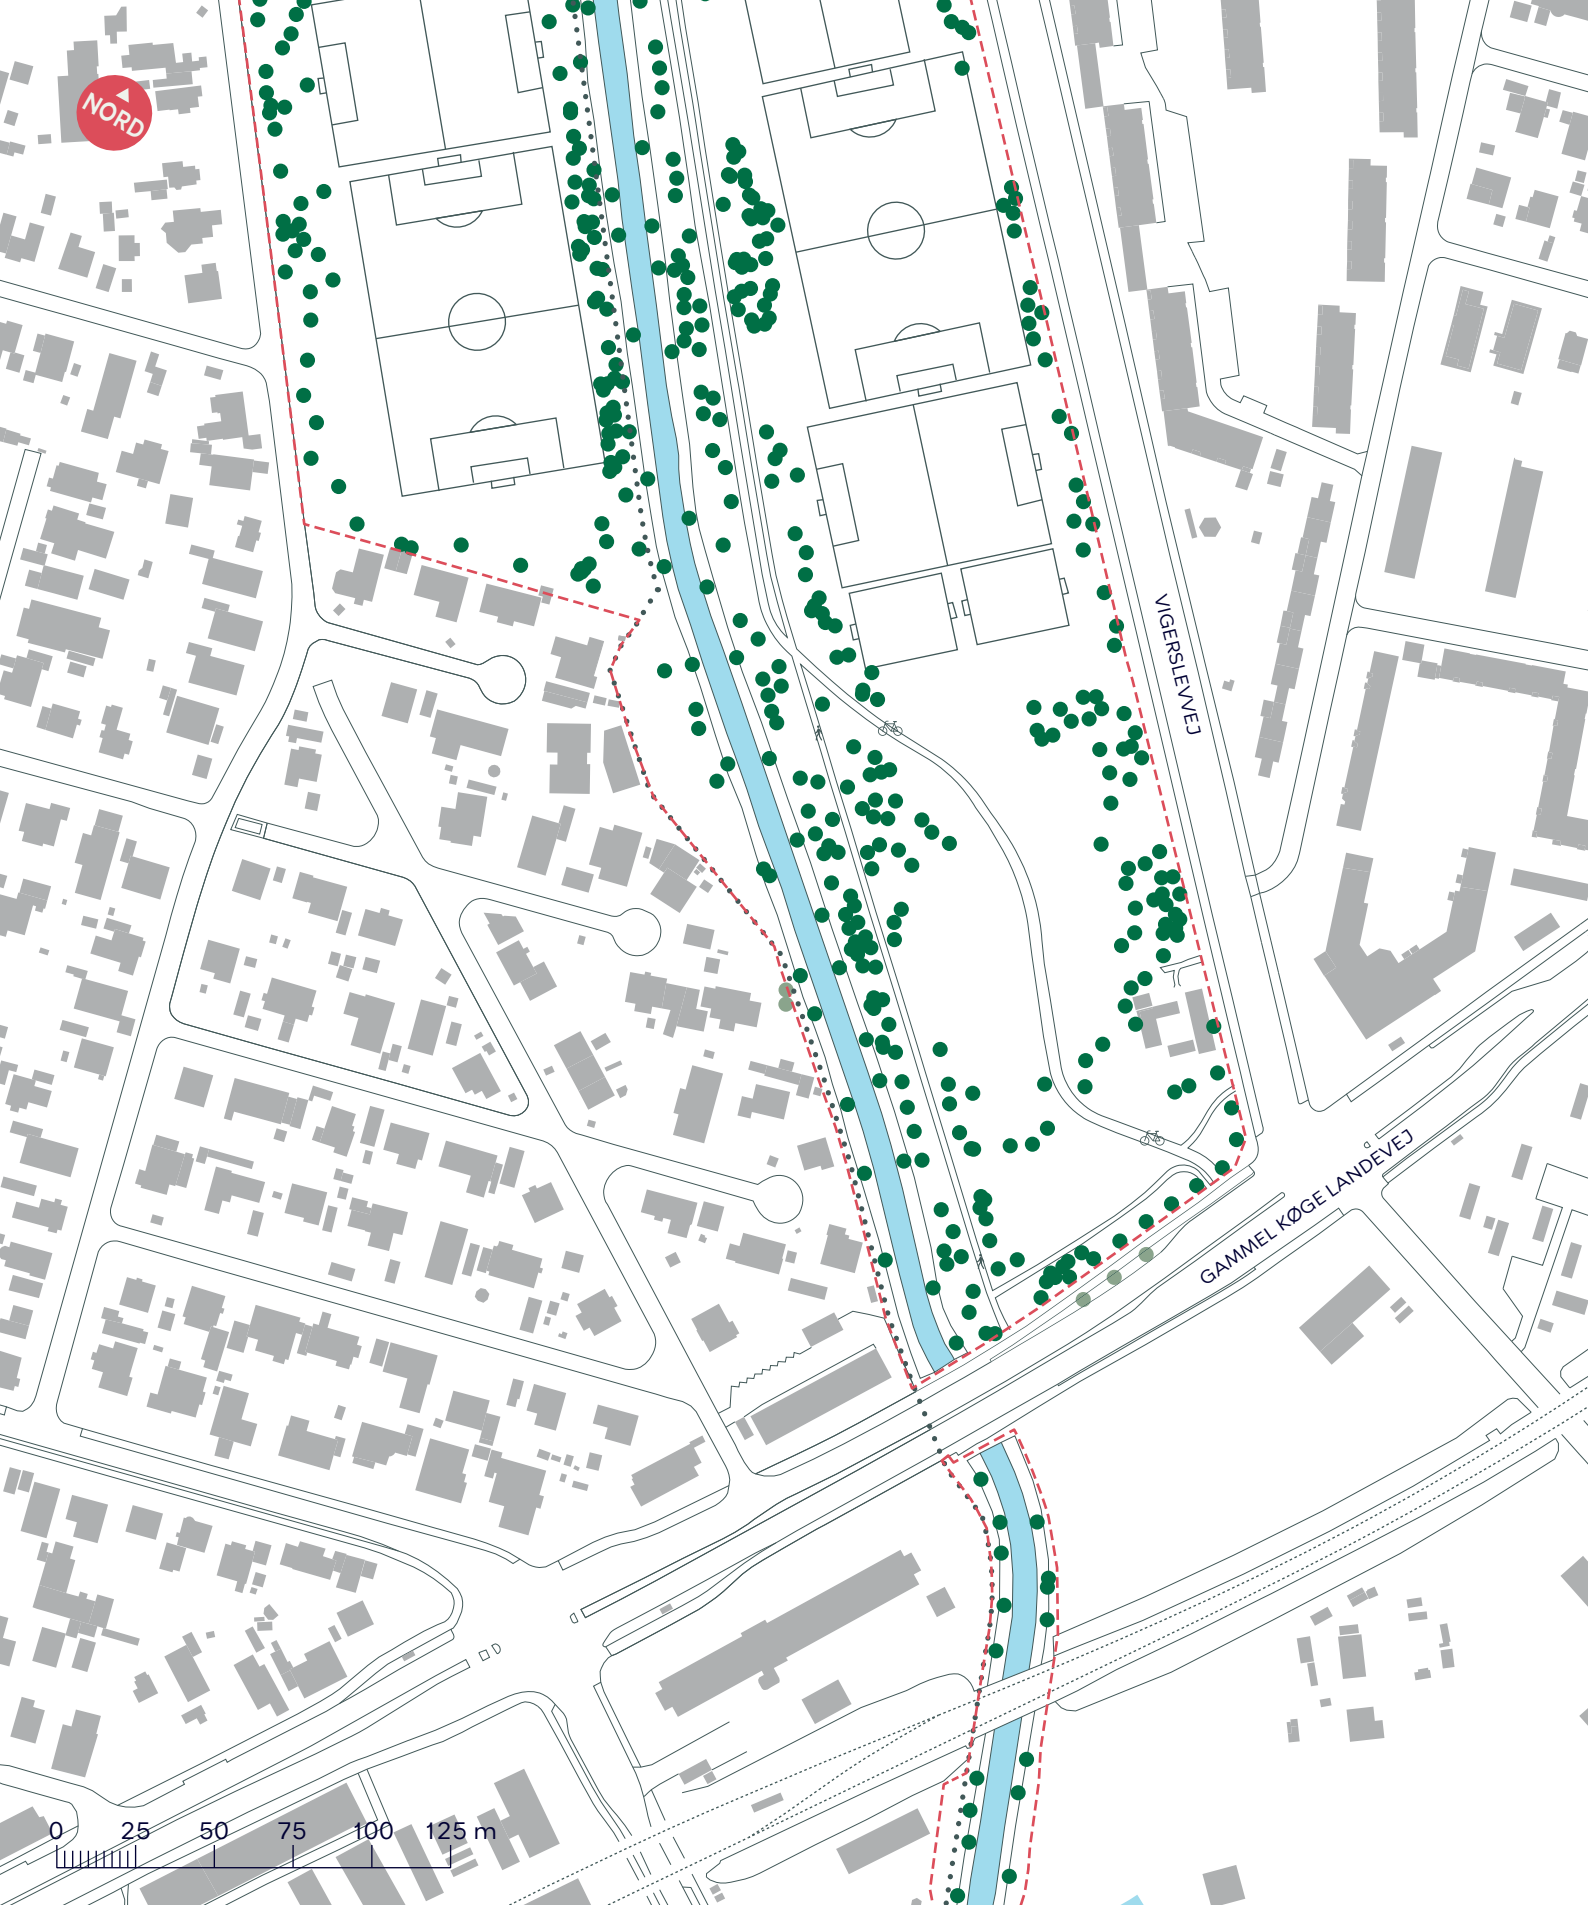

NORD

-  Anlægsområde
-  Kommunegrænse
-  Træ
-  Legeplads
-  Gangsti
-  Cykelsti
-  Gang- og cykelsti

HARRESTRUP Å
 Valby
 Eksisterende forhold
BILAG 3 SAMLET

--- Anlægsområde

..... Kommunegrænse

● Træ

🚶 Gangsti

--- Anlægsområde

..... Kommunegrænse

● Træ

🚶 Gangsti

🚲 Cykelsti

HARRESTRUP Å

Valby

Eksisterende forhold

BILAG 3C

--- Anlægsområde

 Legeplads

..... Kommunegrænse

 Gangsti

 Træ

 Cykelsti

HARRESTRUP Å

Valby

Projektforslag

BILAG 3D

--- Anlægsområde

..... Kommunegrænse

● Træ

🚶 Gangsti

🚲 Cykelsti