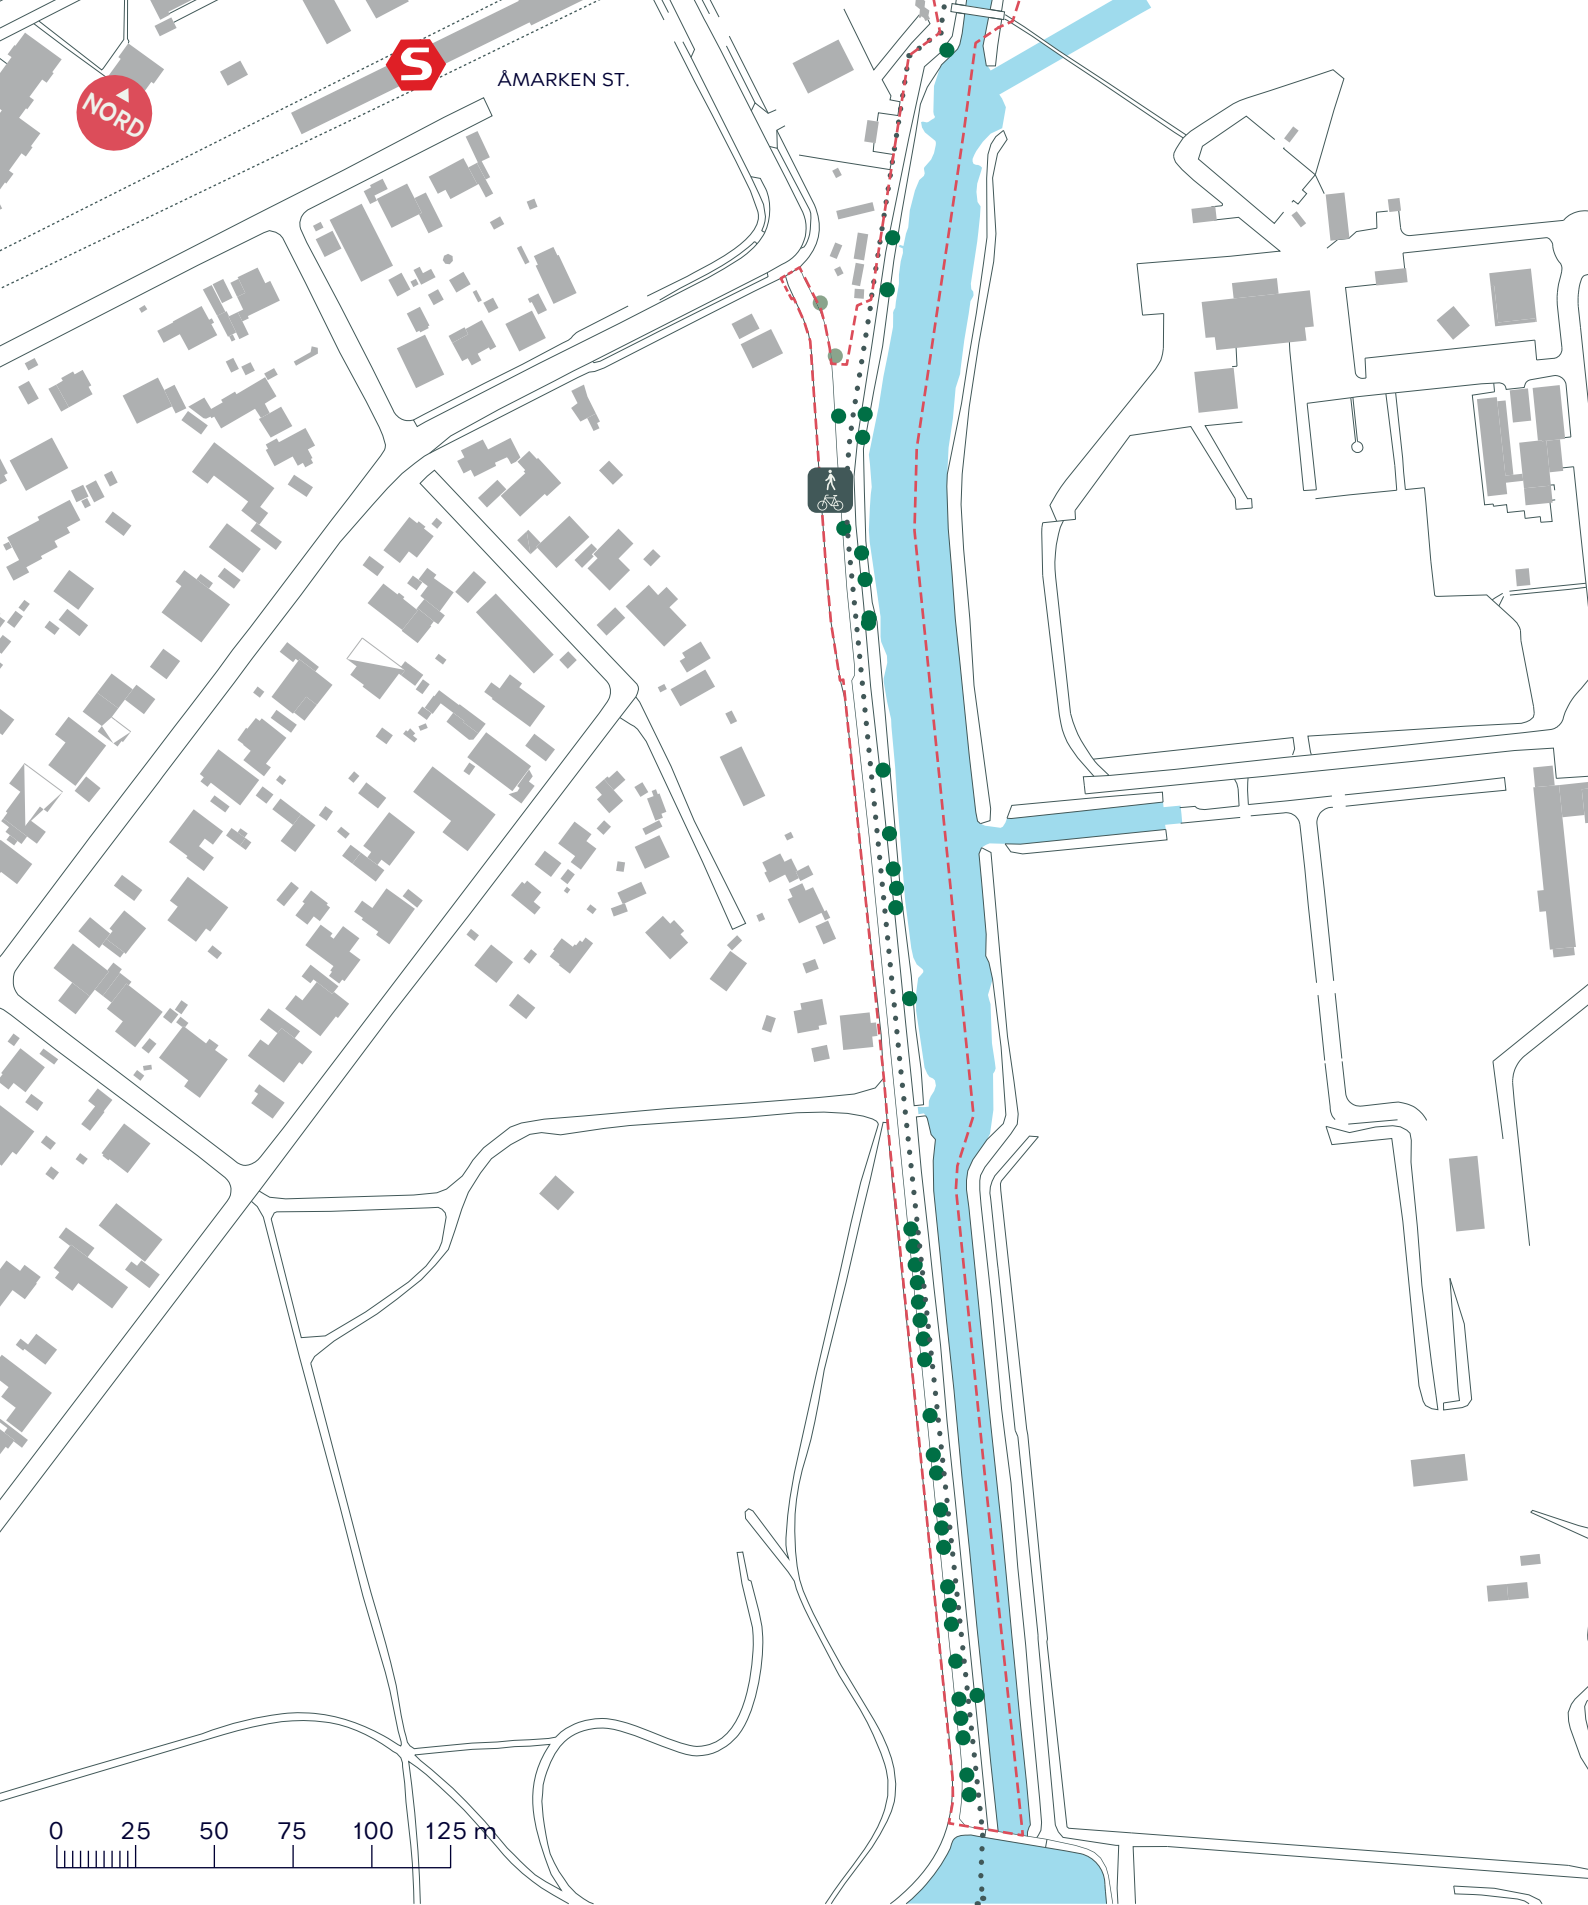

- - - Anlægsområde
- ..... Kommunegrænse

- Træ
- Gang- og cykelsti

HARRESTRUP Å
Valby
Eksisterende forhold

BILAG 3F