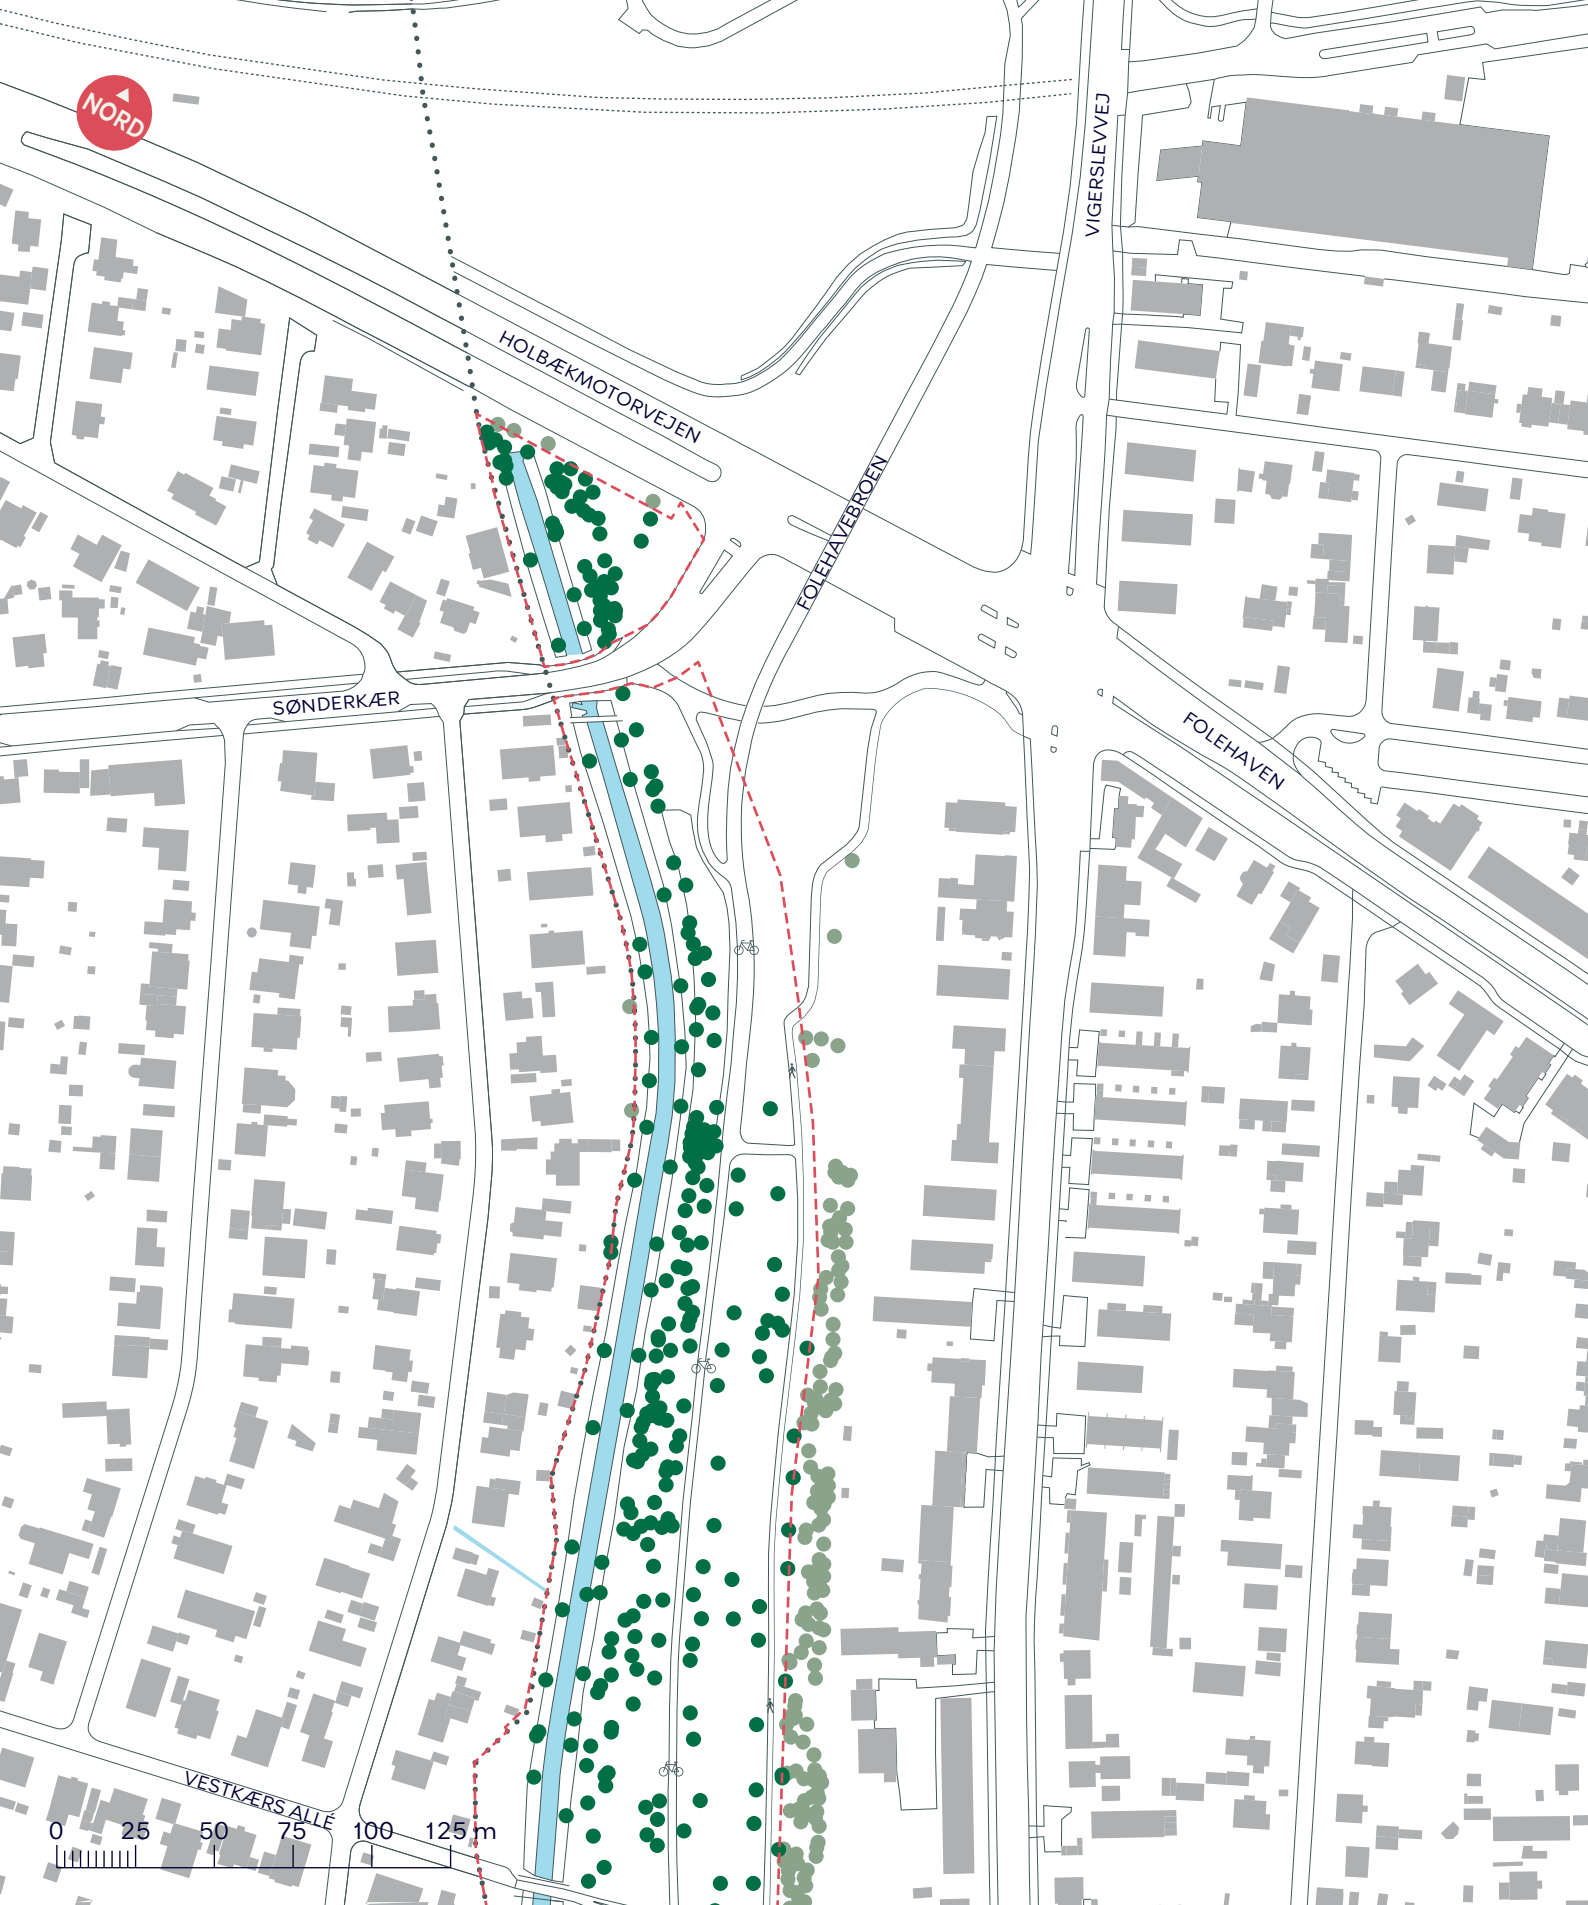

NORD

-  Anlægsområde
-  Kommunegrænse
-  Træ
-  Legeplads
-  Gangsti
-  Cykelsti
-  Gang- og cykelsti

HARRESTRUP Å
 Valby
 Eksisterende forhold
BILAG 3 SAMLET

--- Anlægsområde

..... Kommunegrænse

● Træ

🚶 Gangsti

🚲 Cykelsti

HARRESTRUP Å

Valby

Eksisterende forhold

BILAG 3A

- - - Anlægsområde
- Kommunegrænse
- Træ

-  Legeplads
-  Gangsti
-  Cykelsti

HARRESTRUP Å
 Valby
 Projektforslag
BILAG 3B

--- Anlægsområde

..... Kommunegrænse

● Træ

🚶 Gangsti

🚲 Cykelsti

HARRESTRUP Å

Valby

Eksisterende forhold

BILAG 3C

--- Anlægsområde

 Legeplads

..... Kommunegrænse

 Gangsti

 Træ

 Cykelsti

HARRESTRUP Å