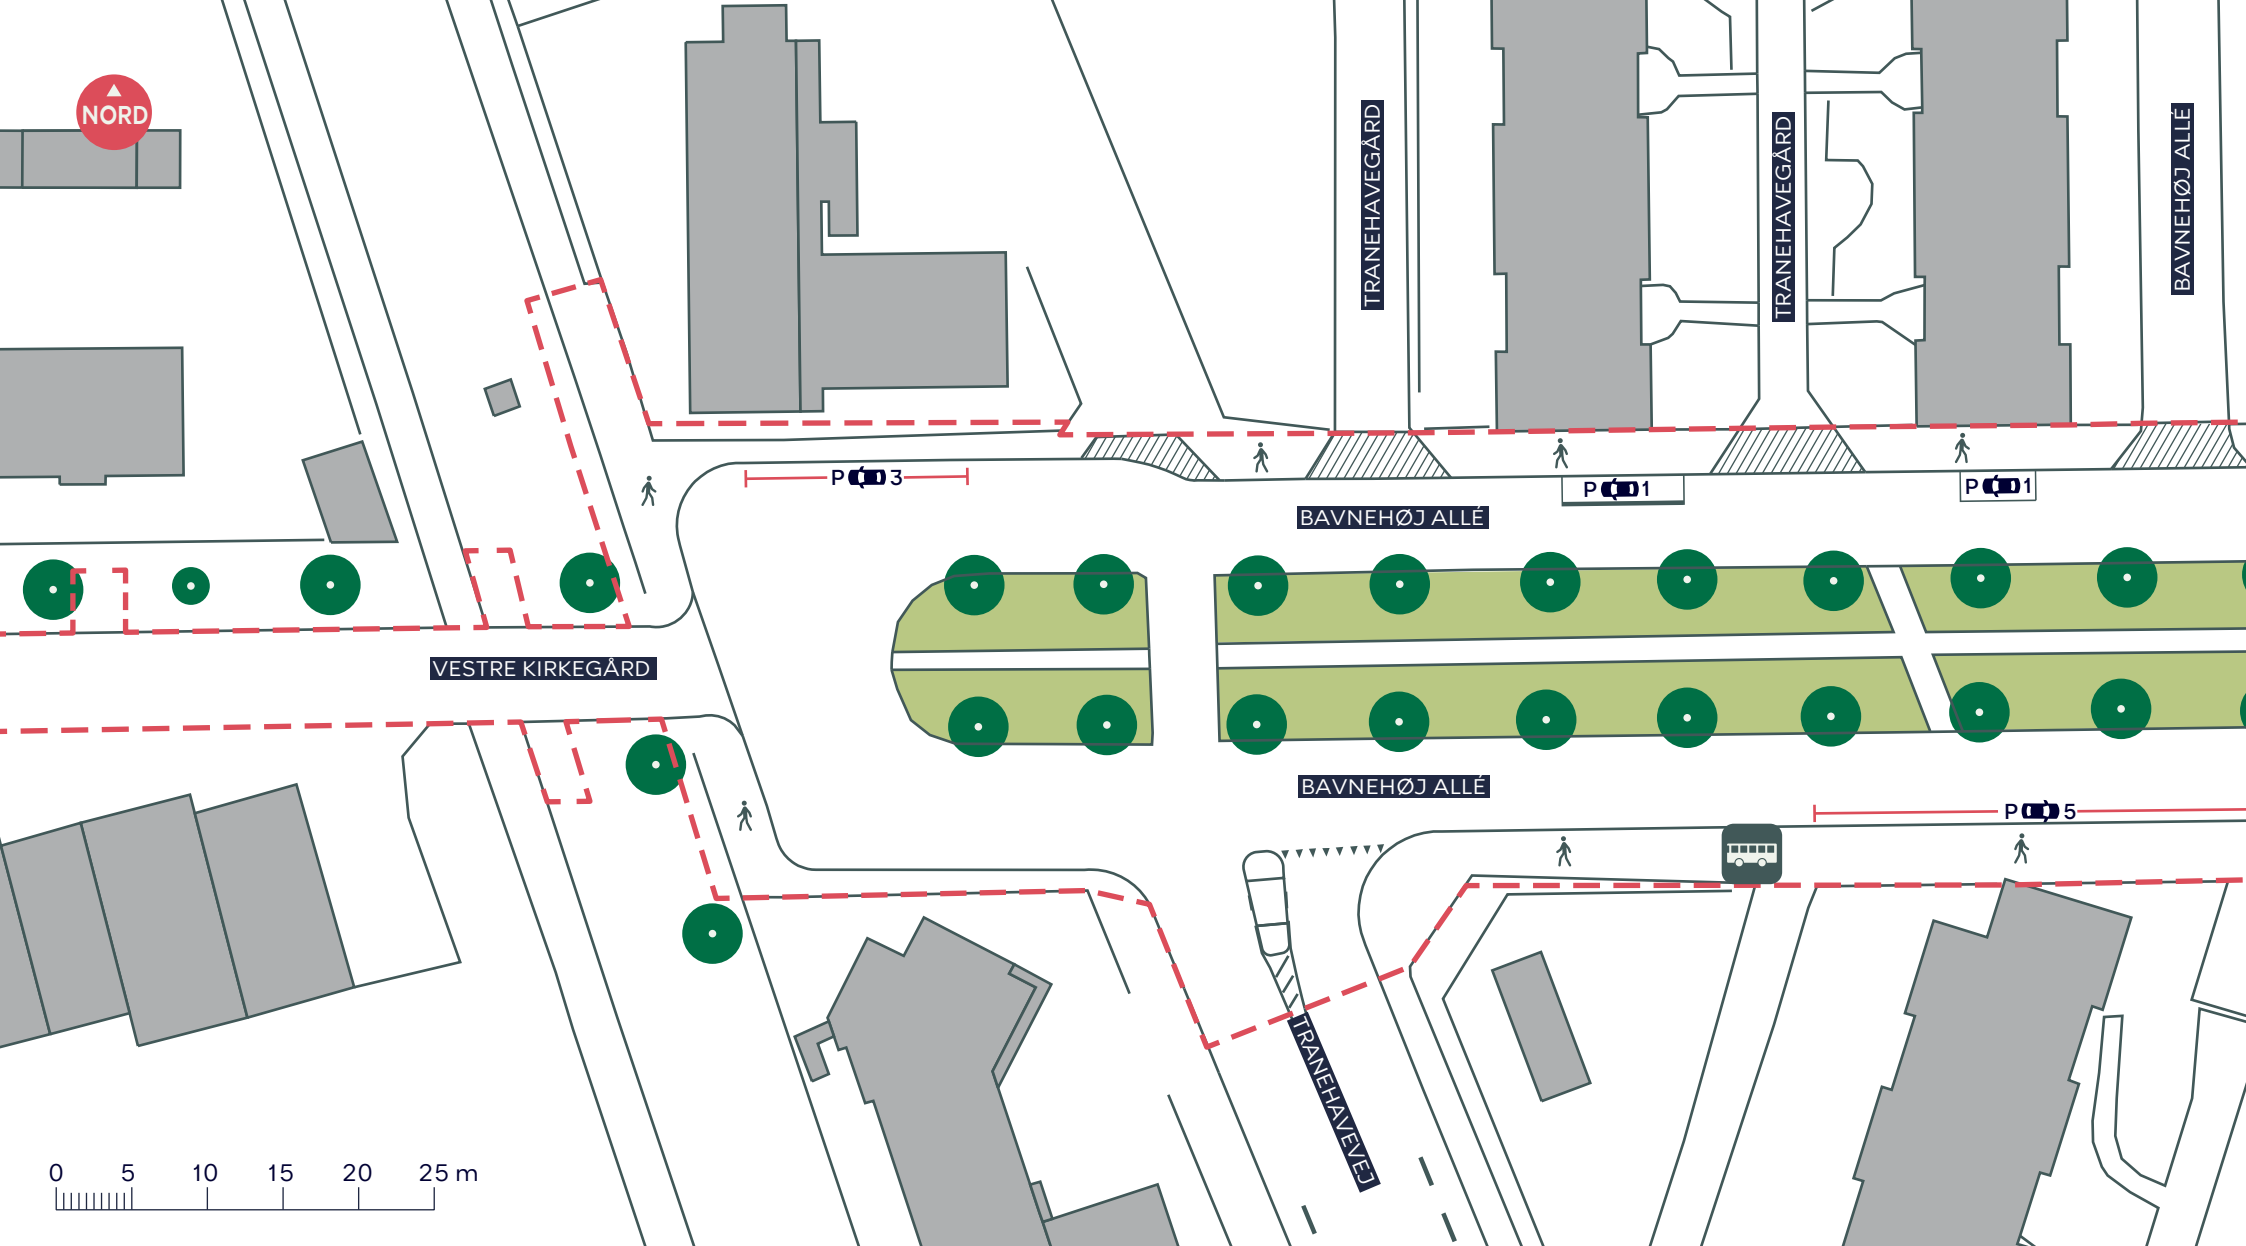

● Træ (0 stk. indenfor anlægsområdet)

BAVNEHØJ ALLÉ
 Vesterbro-Kongens Enghave
 Eksisterende forhold

BILAG 3A

NORD

--- Anlægsområde

● Træ (2 stk. indenfor anlægsområdet)

BAVNEHØJ ALLÉ
Vesterbro-Kongens Enghave
Eksisterende forhold

BILAG 3B

--- Anlægsområde

● Træ (3 stk. indenfor anlægsområdet)

BAVNEHØJ ALLÉ
Vesterbro-Kongens Enghave
Eksisterende forhold

BILAG 3C

NORD

VESTRE KIRKEGÅRD

- - - Anlægsområde
- Træ (0 stk. indenfor anlægsområdet)

BAVNEHØJ ALLÉ
Vesterbro-Kongens Enghave
Eksisterende forhold

BILAG 3D

--- Anlægsområde

//// Overkørsel

🚶 Fortov

● Træ (18 stk. indenfor anlægsområdet)

🚌 Busstoppested

BAVNEHØJ ALLÉ
 Vesterbro-Kongens Enghave
 Eksisterende forhold

BILAG 3E

-  Anlægsområde
-  Overkørsel
-  Fortov
-  Træ (32 stk. indenfor anlægsområdet)

BAVNEHØJ ALLÉ
 Vesterbro-Kongens Enghave
 Eksisterende forhold

BILAG 3F

NORD

--- Anlægsområde

//// Overkørsel

🚶 Fortov