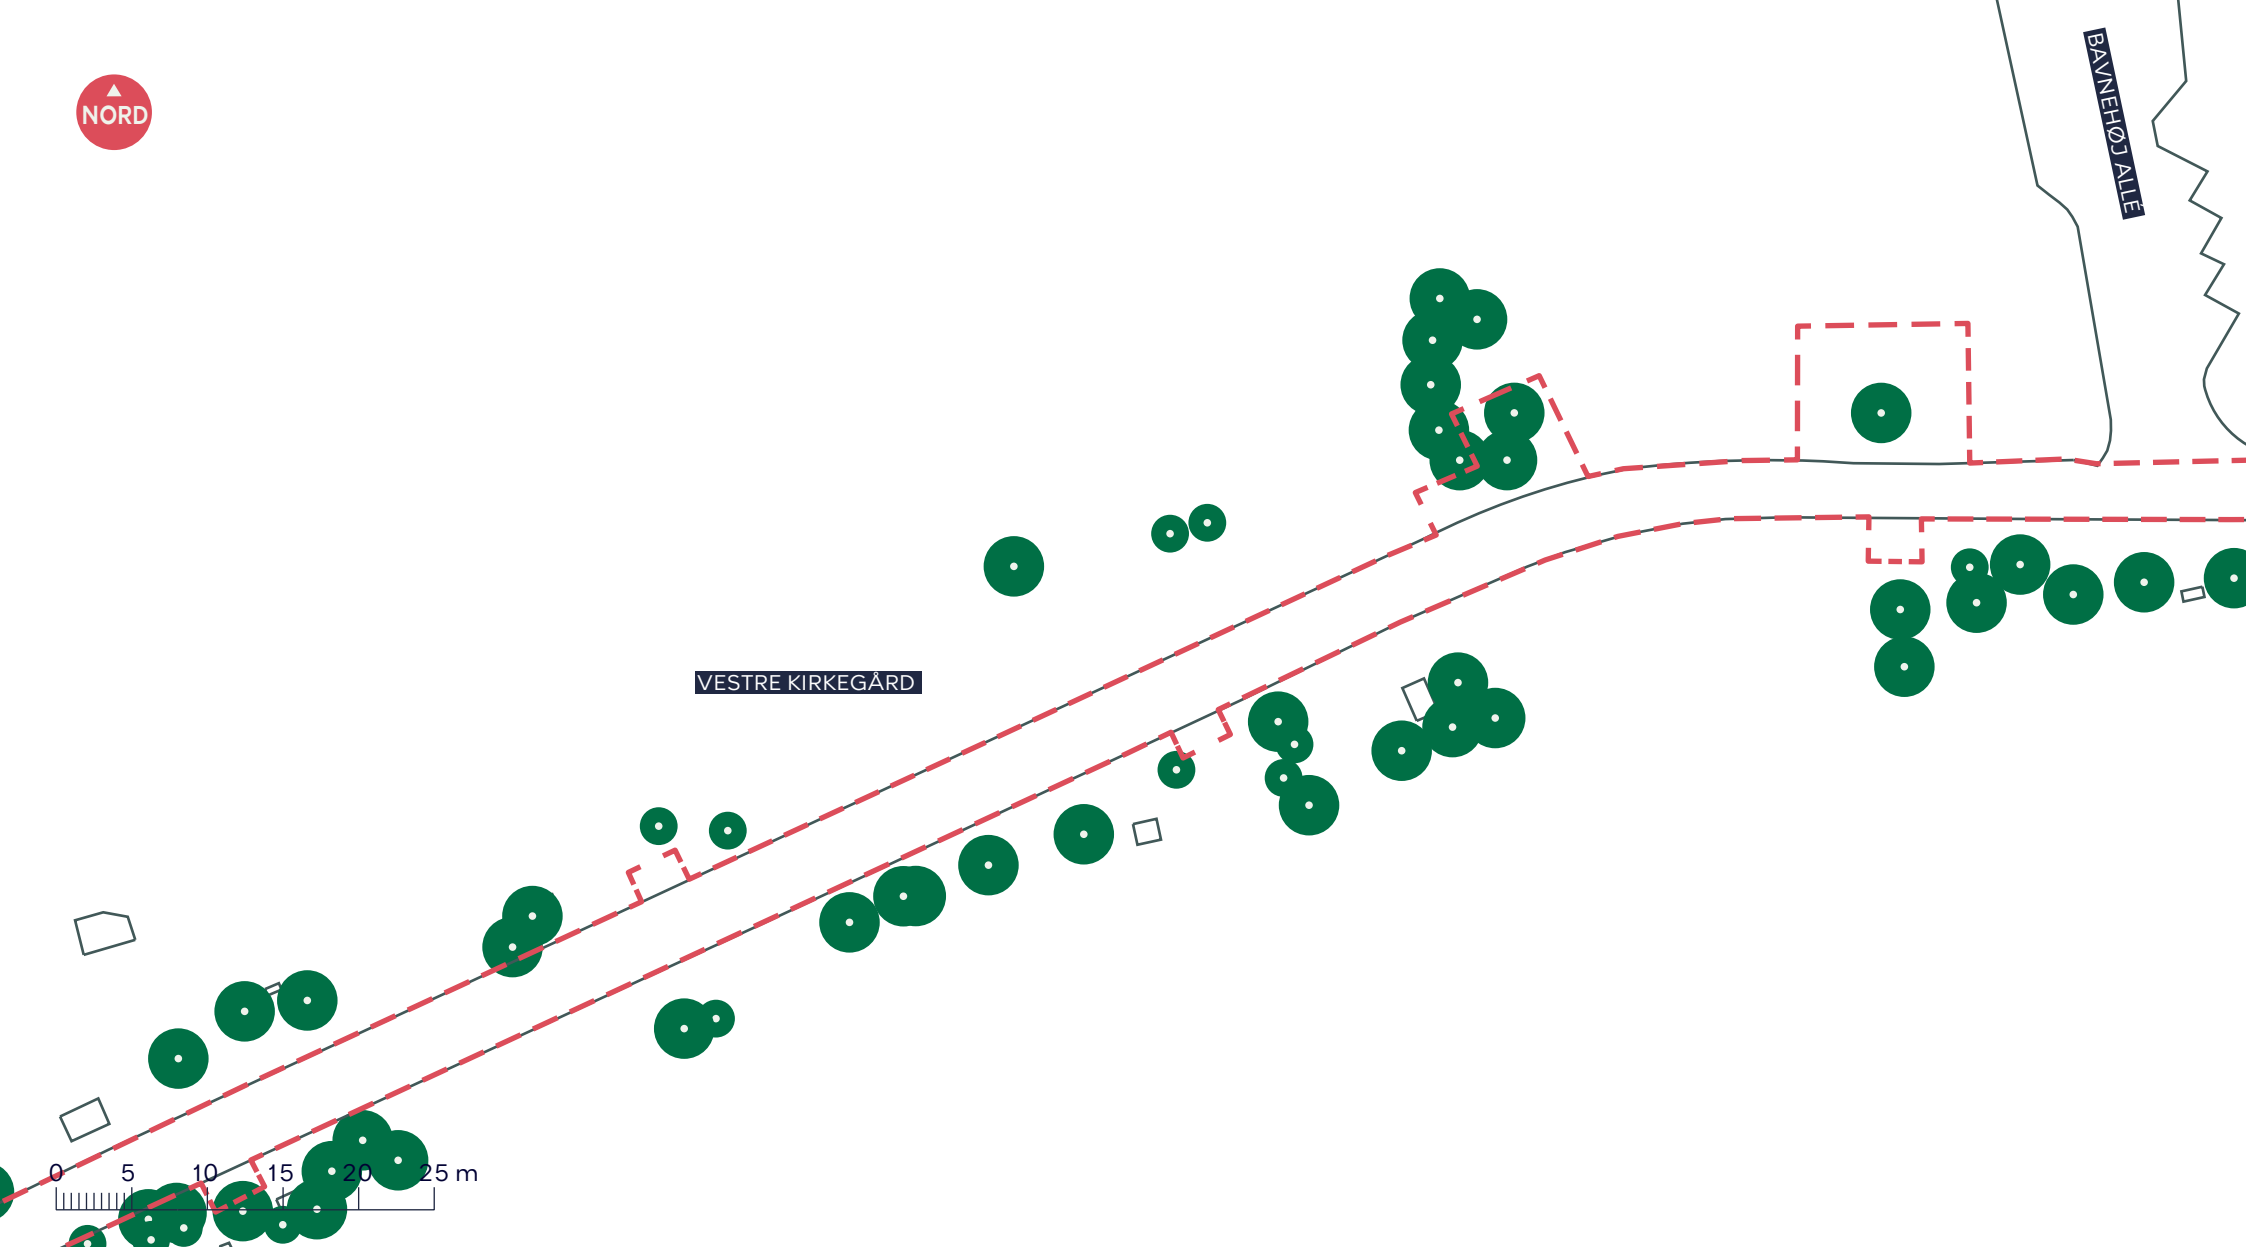

NORD

--- Anlægsområde

Busstoppested

Træ (79 stk. indenfor anlægsområdet)

BAVNEHØJ ALLÉ
Vesterbro-Kongens Enghave
Eksisterende forhold
BILAG 3 SAMLET

--- Anlægsområde

🚶 Fortov

🚲 Cykelsti

● Træ (0 stk. indenfor anlægsområdet)

BAVNEHØJ ALLÉ
 Vesterbro-Kongens Enghave
 Eksisterende forhold

BILAG 3A

NORD

--- Anlægsområde

● Træ (2 stk. indenfor anlægsområdet)

BAVNEHØJ ALLÉ
Vesterbro-Kongens Enghave
Eksisterende forhold

BILAG 3B

--- Anlægsområde

● Træ (3 stk. indenfor anlægsområdet)

BAVNEHØJ ALLÉ
Vesterbro-Kongens Enghave
Eksisterende forhold

BILAG 3C

NORD

VESTRE KIRKEGÅRD

- - - Anlægsområde
- Træ (0 stk. indenfor anlægsområdet)

● Træ (24 stk. indenfor anlægsområdet)

🚌 Busstoppested

BAVNEHØJ ALLÉ
Vesterbro-Kongens Enghave
Eksisterende forhold

BILAG 3G