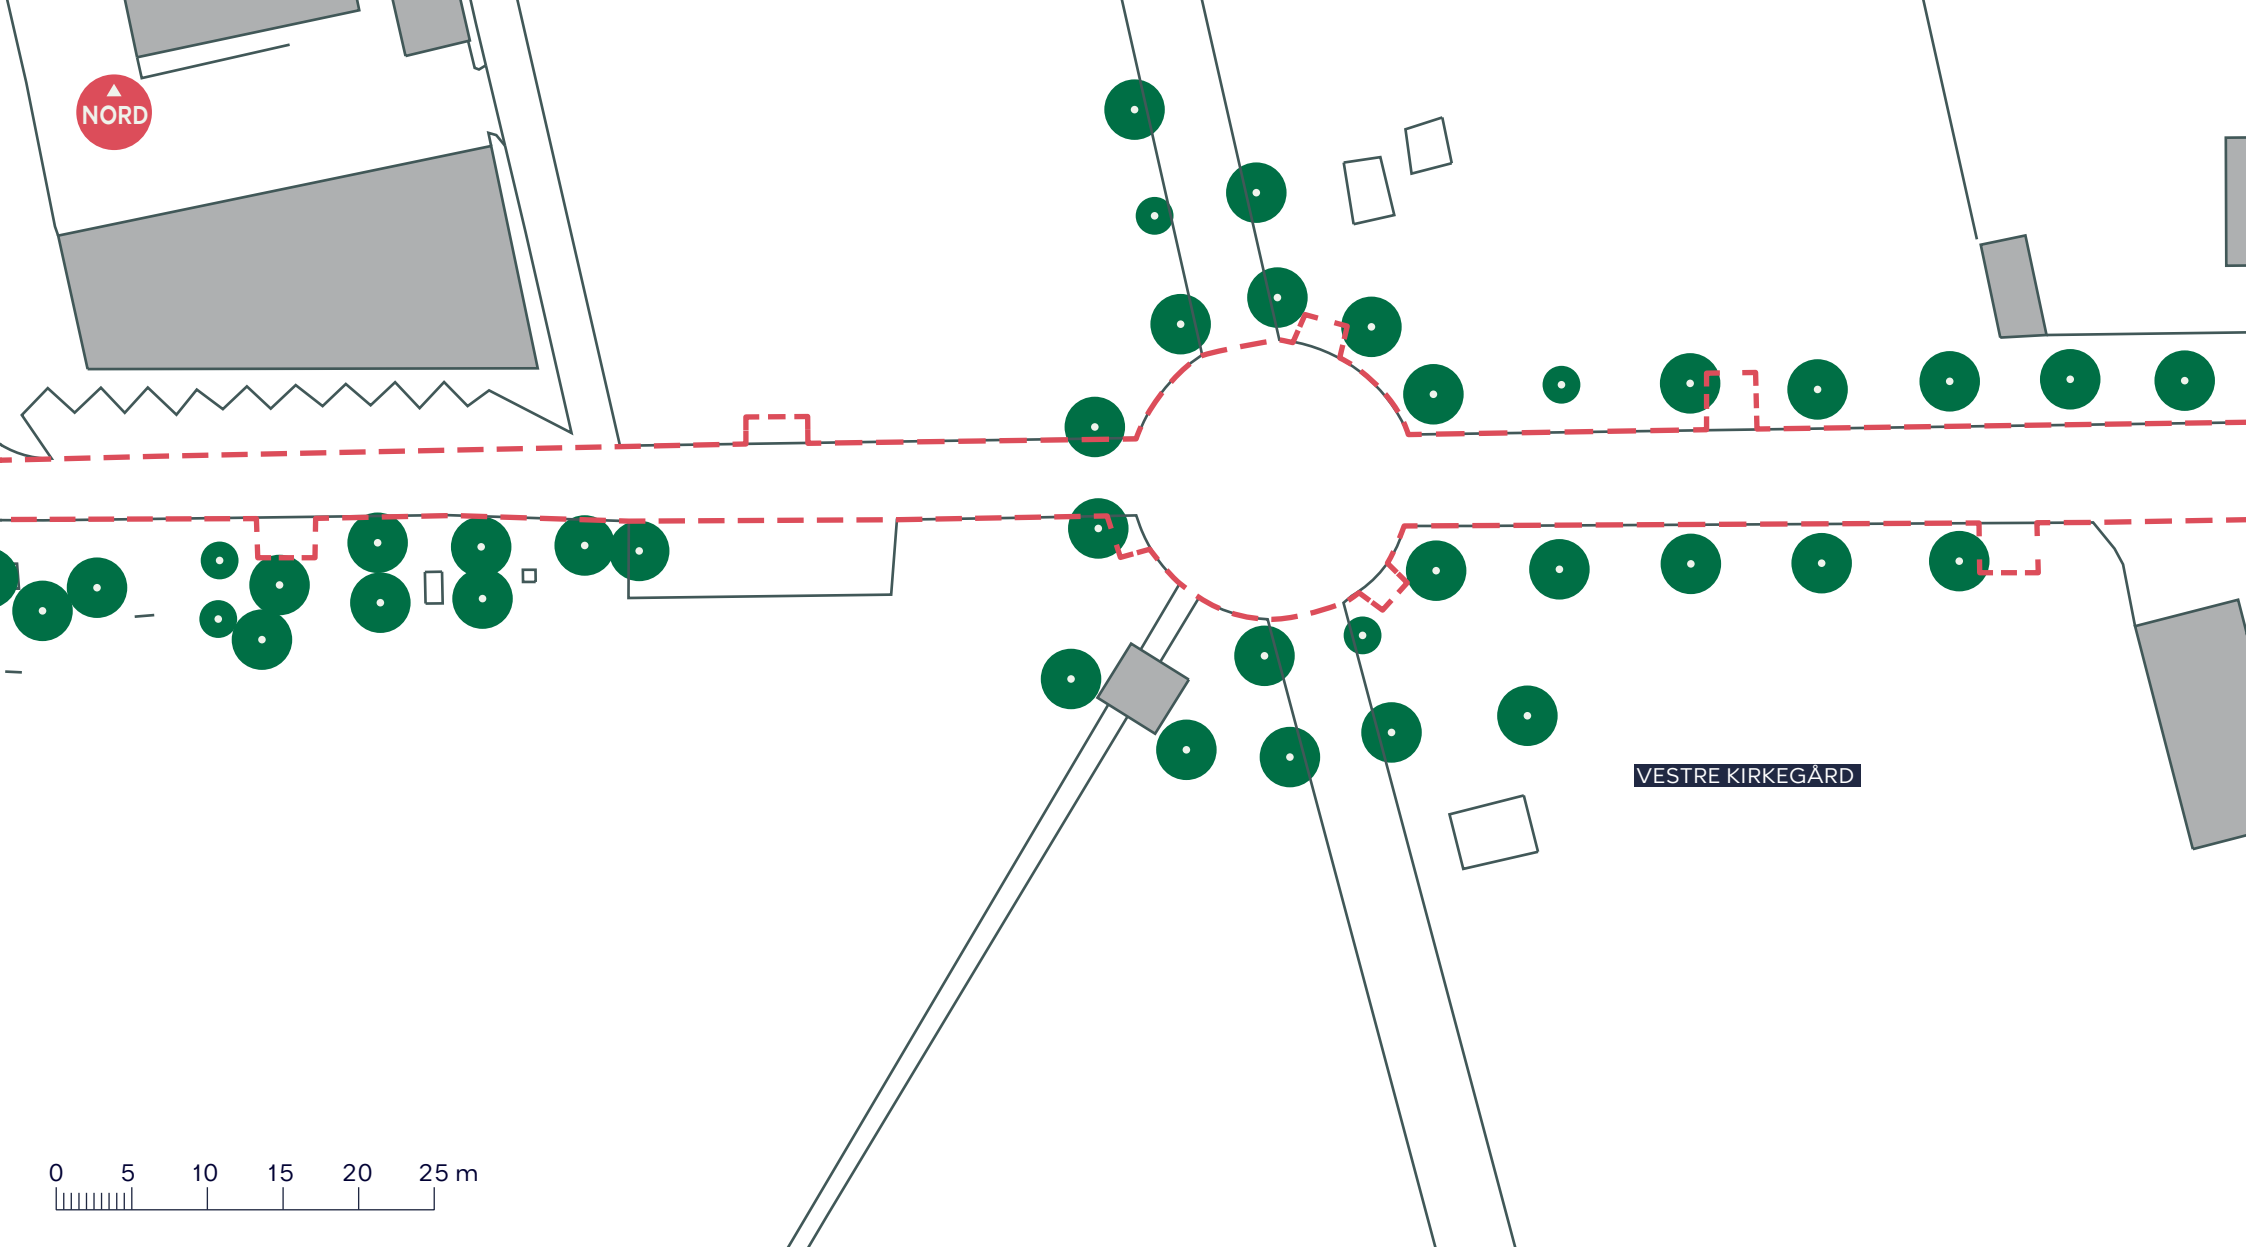

● Træ (0 stk. indenfor anlægsområdet)

BAVNEHØJ ALLÉ
 Vesterbro-Kongens Enghave
 Eksisterende forhold

BILAG 3A

NORD

--- Anlægsområde

● Træ (2 stk. indenfor anlægsområdet)

BAVNEHØJ ALLÉ
Vesterbro-Kongens Enghave
Eksisterende forhold

BILAG 3B

--- Anlægsområde

● Træ (3 stk. indenfor anlægsområdet)

BAVNEHØJ ALLÉ
Vesterbro-Kongens Enghave
Eksisterende forhold

BILAG 3C

NORD

VESTRE KIRKEGÅRD

- - - Anlægsområde
- Træ (0 stk. indenfor anlægsområdet)

BAVNEHØJ ALLÉ
Vesterbro-Kongens Enghave
Eksisterende forhold

BILAG 3D

--- Anlægsområde

//// Overkørsel

🚶 Fortov

● Træ (18 stk. indenfor anlægsområdet)

🚌 Busstoppested

BAVNEHØJ ALLÉ
 Vesterbro-Kongens Enghave
 Eksisterende forhold

BILAG 3E

-  Anlægsområde
-  Overkørsel
-  Fortov
-  Træ (32 stk. indenfor anlægsområdet)

BAVNEHØJ ALLÉ
 Vesterbro-Kongens Enghave
 Eksisterende forhold

BILAG 3F

NORD

--- Anlægsområde

//// Overkørsel

🚶 Fortov