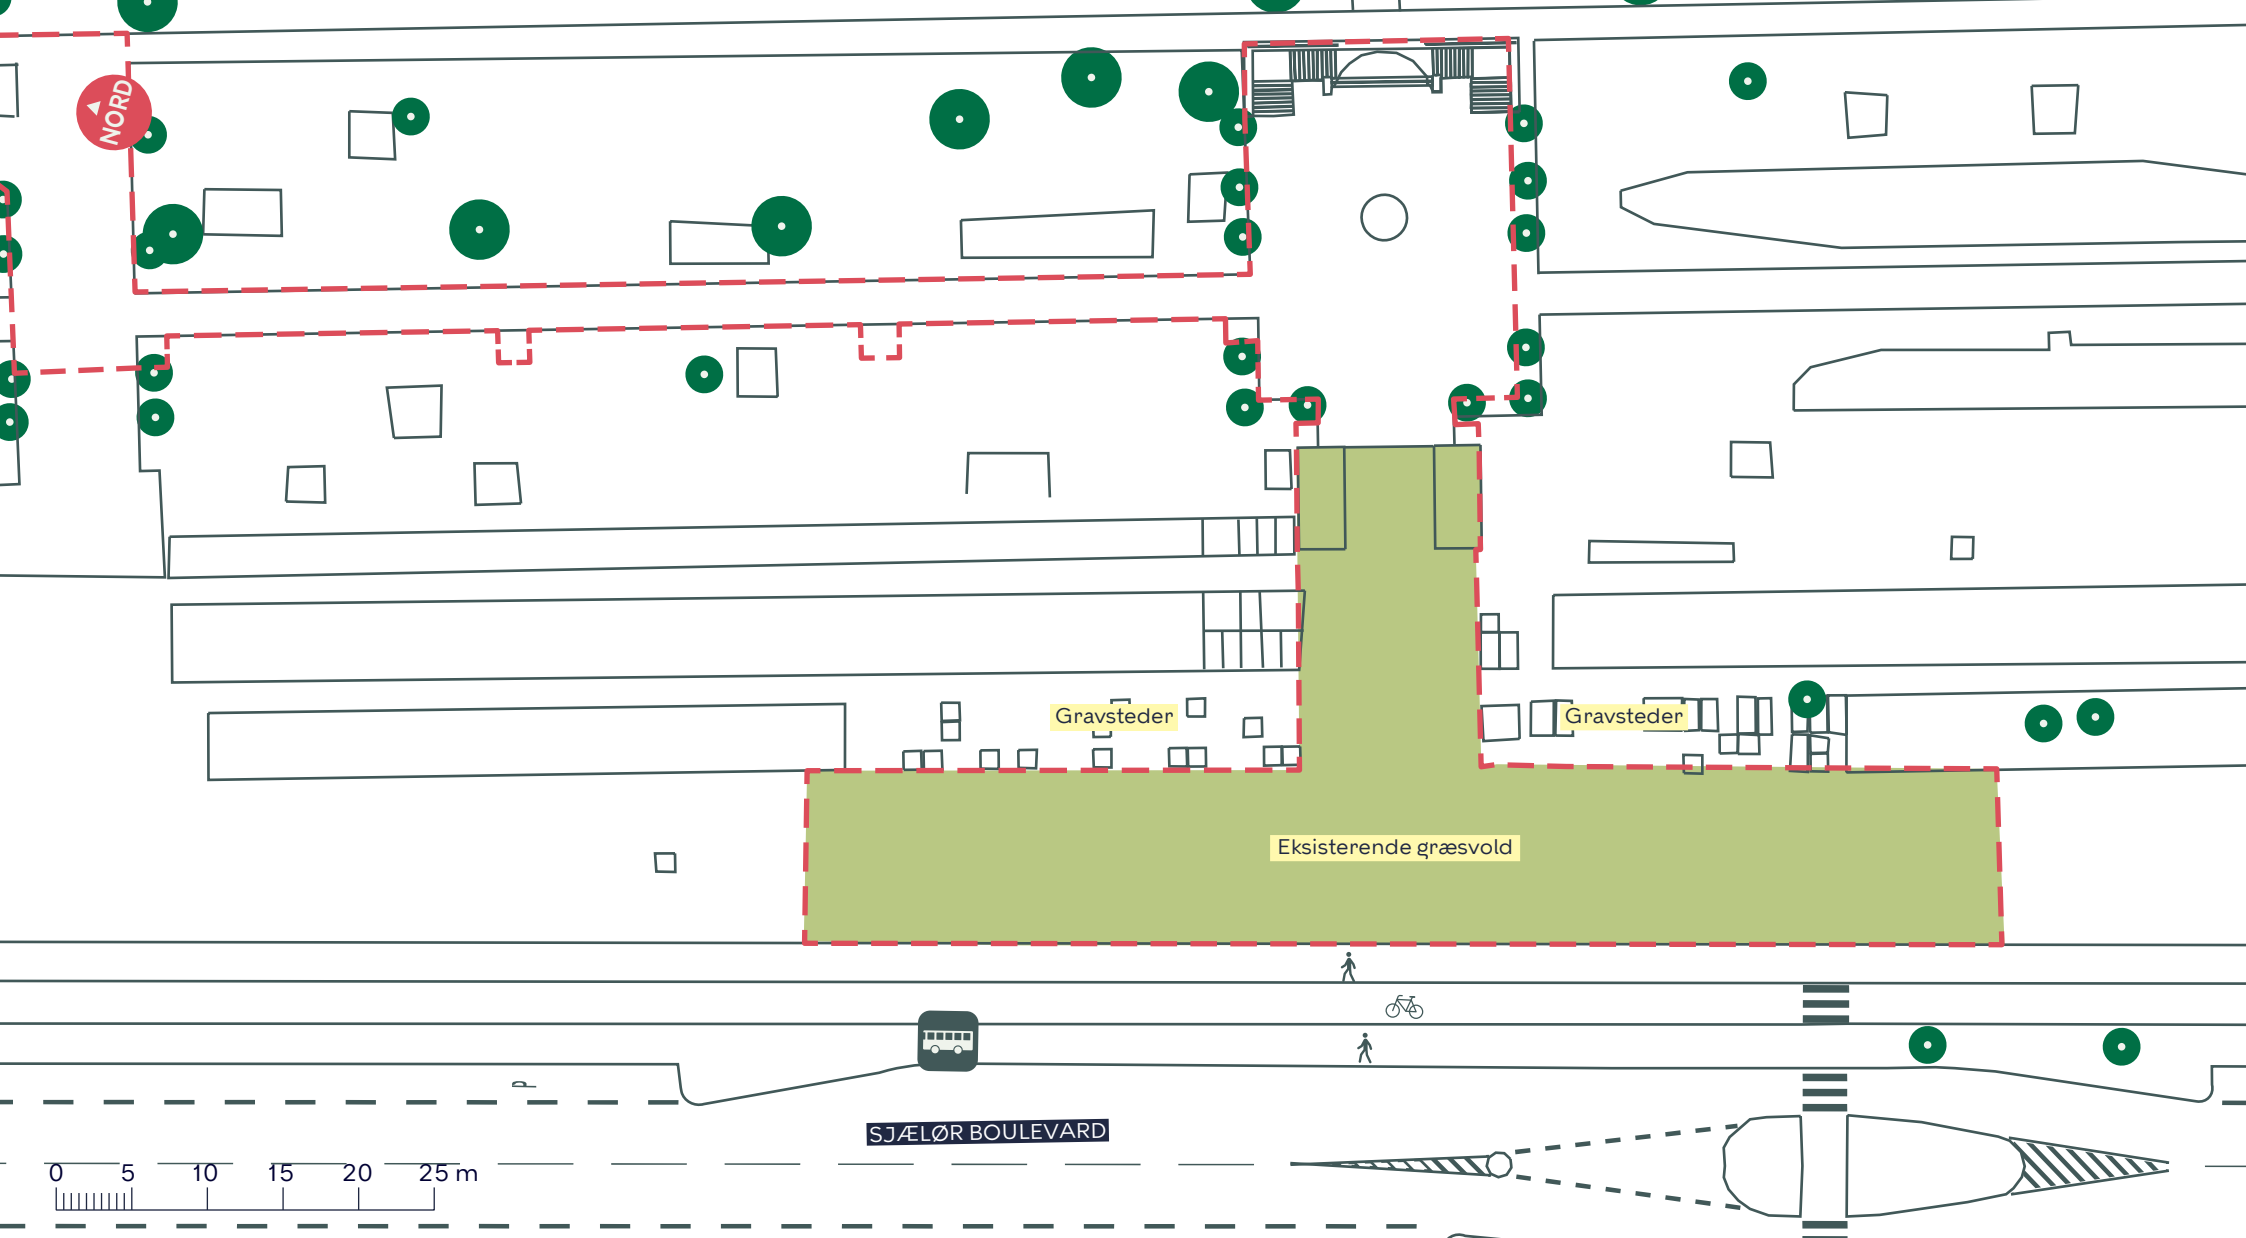

NORD

--- Anlægsområde

Busstoppested

Træ (79 stk. indenfor anlægsområdet)

BAVNEHØJ ALLÉ
Vesterbro-Kongens Enghave
Eksisterende forhold
BILAG 3 SAMLET

--- Anlægsområde

🚶 Fortov

🚲 Cykelsti

● Træ (0 stk. indenfor anlægsområdet)

BAVNEHØJ ALLÉ
 Vesterbro-Kongens Enghave
 Eksisterende forhold

BILAG 3A

NORD

--- Anlægsområde

● Træ (2 stk. indenfor anlægsområdet)

BAVNEHØJ ALLÉ
Vesterbro-Kongens Enghave
Eksisterende forhold

BILAG 3B

--- Anlægsområde

● Træ (3 stk. indenfor anlægsområdet)

BAVNEHØJ ALLÉ
Vesterbro-Kongens Enghave
Eksisterende forhold

BILAG 3C

NORD

VESTRE KIRKEGÅRD

- - - Anlægsområde
- Træ (0 stk. indenfor anlægsområdet)

BILAG 3E

-  Anlægsområde
-  Overkørsel
-  Fortov
-  Træ (32 stk. indenfor anlægsområdet)

BAVNEHØJ ALLÉ
 Vesterbro-Kongens Enghave
 Eksisterende forhold

BILAG 3F

NORD

--- Anlægsområde

//// Overkørsel

🚶 Fortov