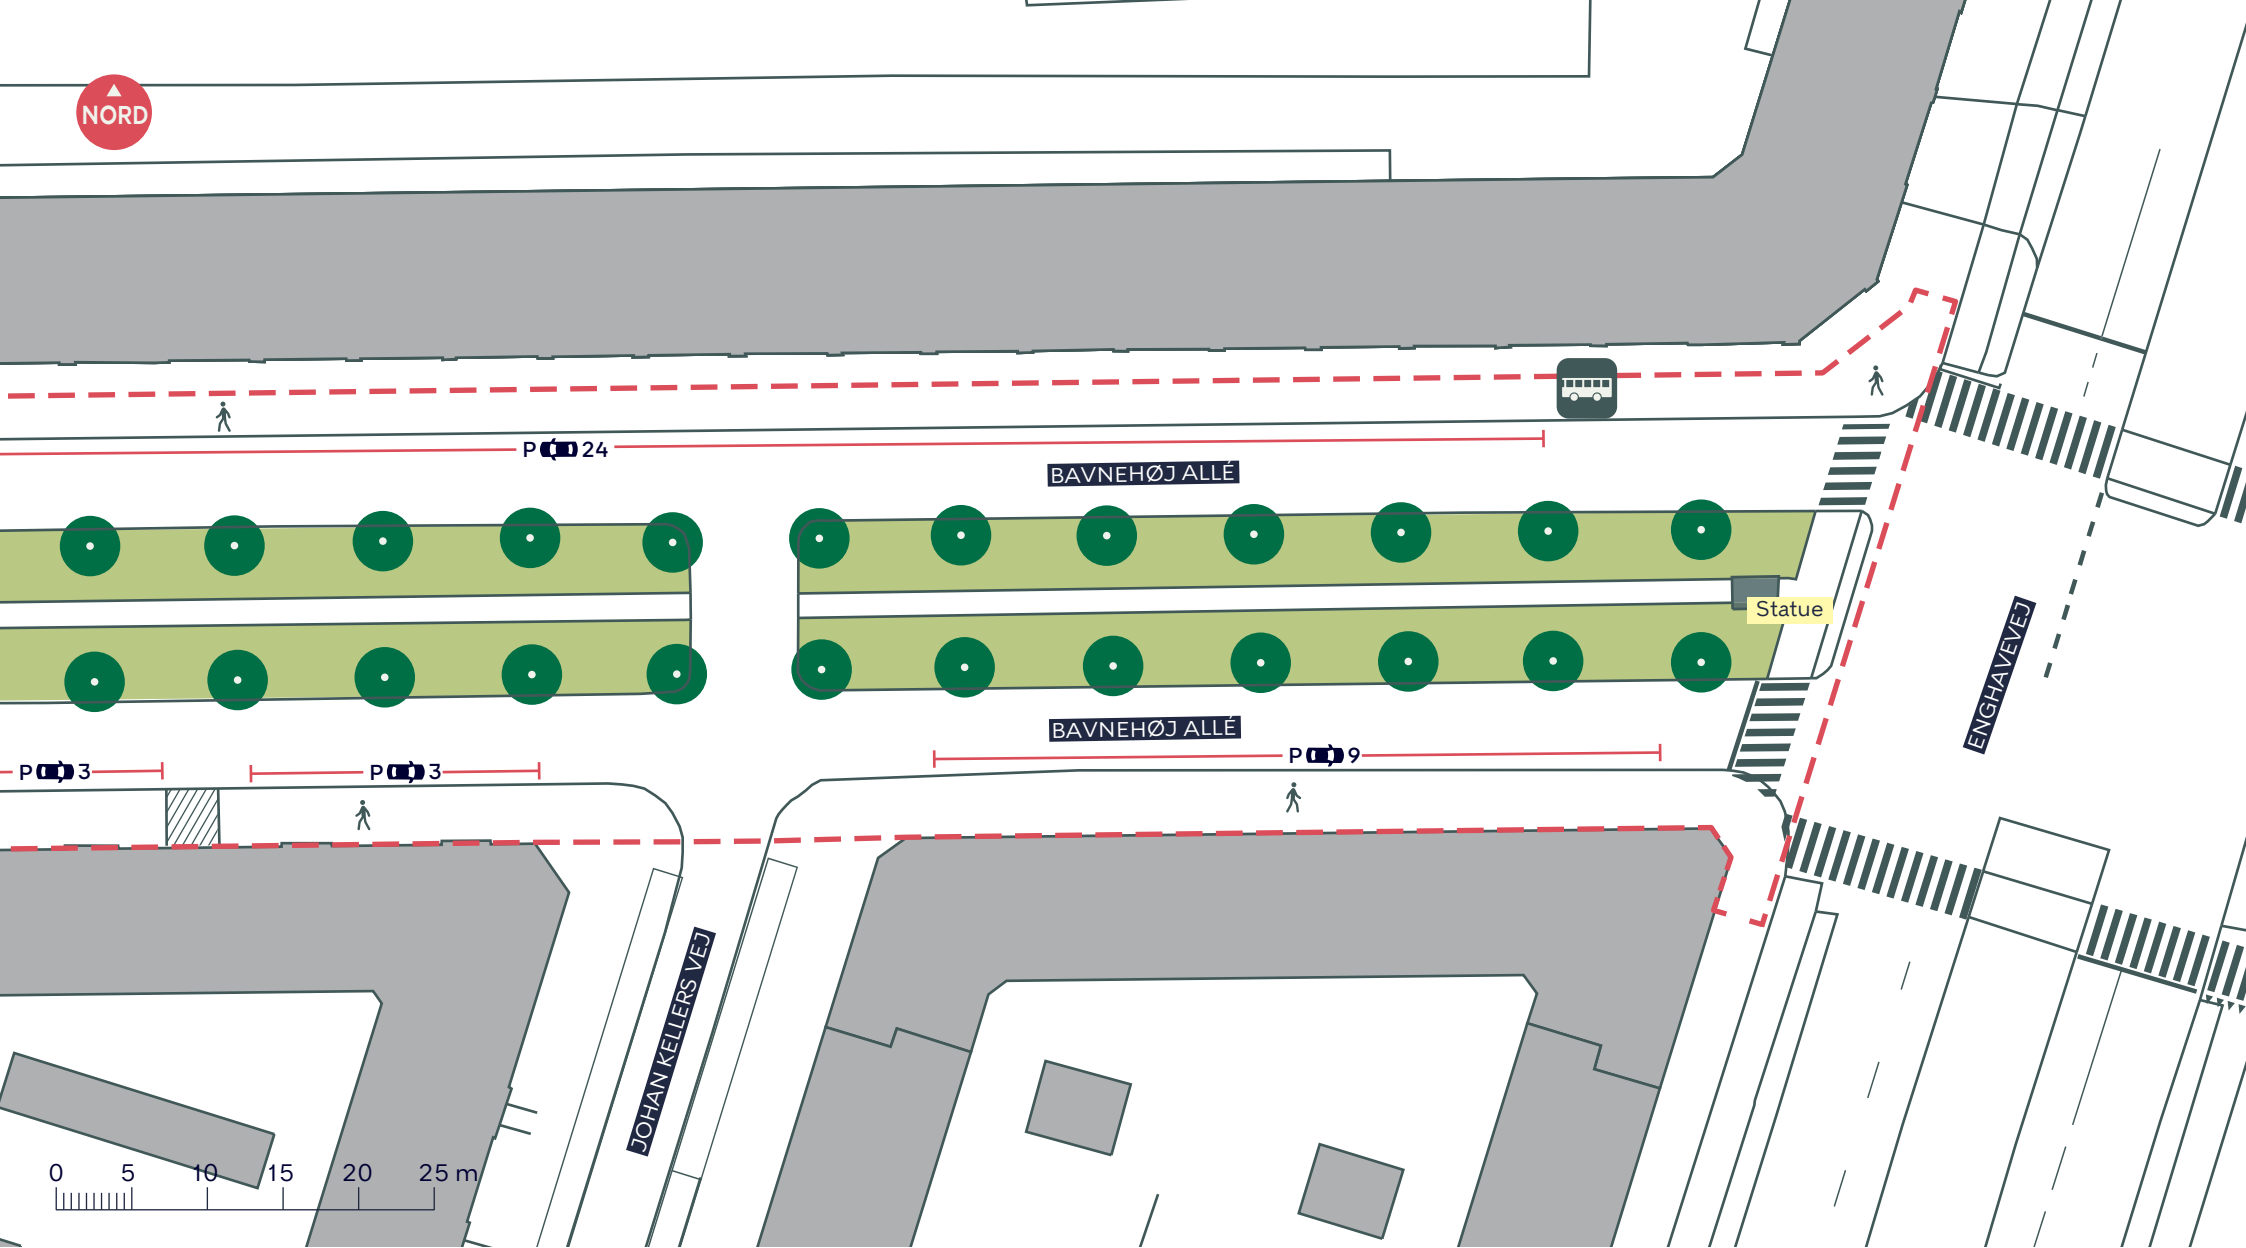

BILAG 3B

--- Anlægsområde

● Træ (3 stk. indenfor anlægsområdet)

BAVNEHØJ ALLÉ
Vesterbro-Kongens Enghave
Eksisterende forhold

BILAG 3C

NORD

VESTRE KIRKEGÅRD

- - - Anlægsområde
- Træ (0 stk. indenfor anlægsområdet)

BAVNEHØJ ALLÉ
Vesterbro-Kongens Enghave
Eksisterende forhold

BILAG 3D

--- Anlægsområde

//// Overkørsel

🚶 Fortov

● Træ (18 stk. indenfor anlægsområdet)

🚌 Busstoppested

BAVNEHØJ ALLÉ
 Vesterbro-Kongens Enghave
 Eksisterende forhold

BILAG 3E

-  Anlægsområde
-  Overkørsel
-  Fortov
-  Træ (32 stk. indenfor anlægsområdet)

BAVNEHØJ ALLÉ
 Vesterbro-Kongens Enghave
 Eksisterende forhold

BILAG 3F

NORD

--- Anlægsområde

//// Overkørsel

🚶 Fortov

● Træ (24 stk. indenfor anlægsområdet)

🚌 Busstoppested

BAVNEHØJ ALLÉ
Vesterbro-Kongens Enghave
Eksisterende forhold

BILAG 3G