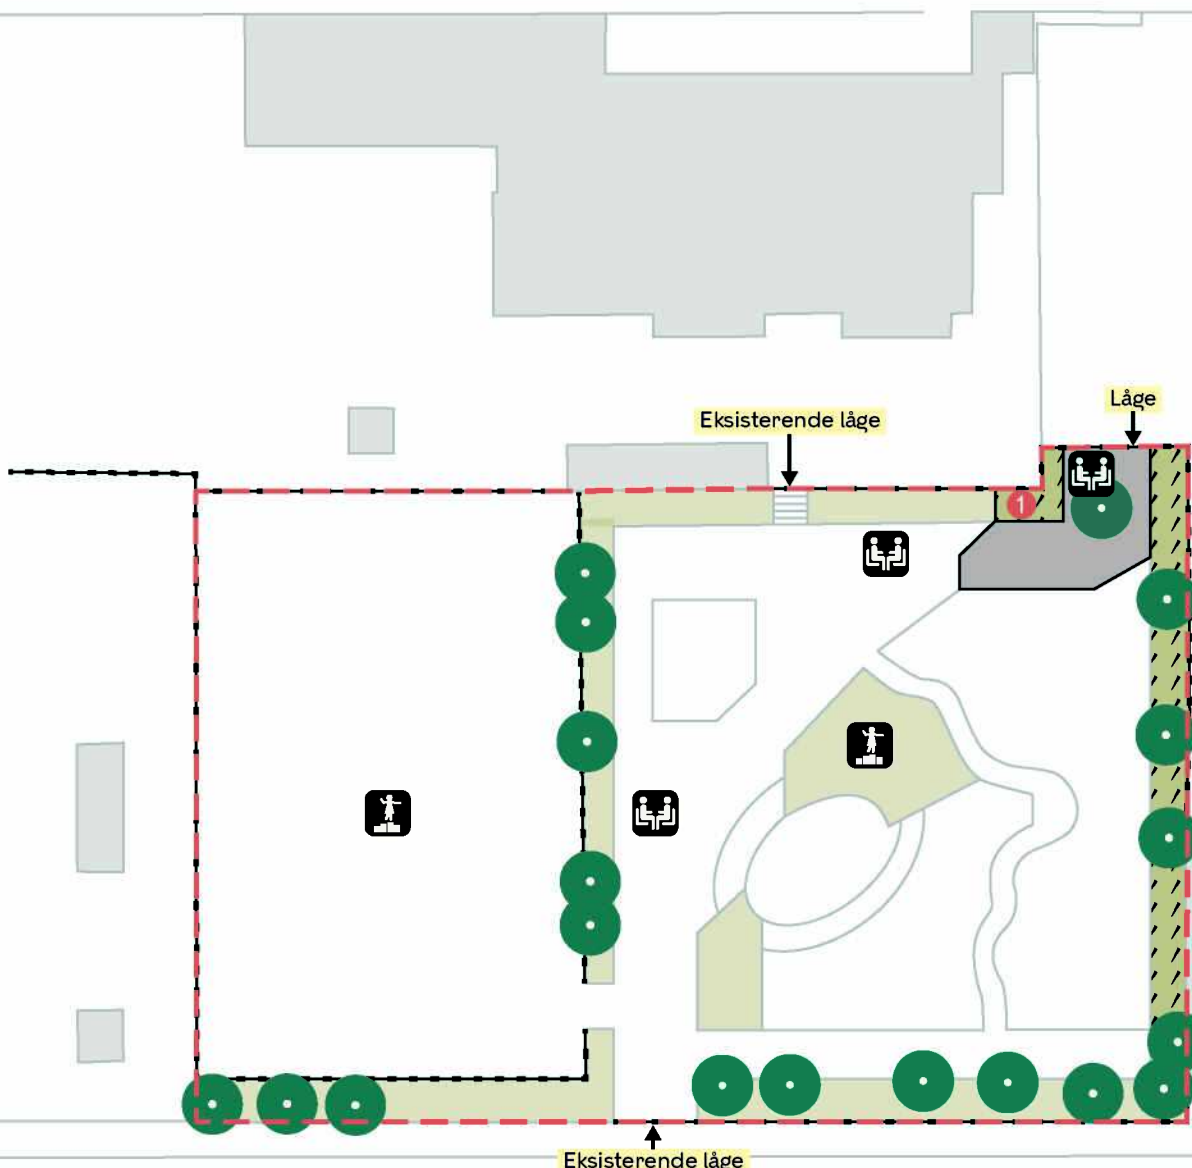

NORD

SUNDPARKEN

--- Projektområde

① Pentanquebane

☒ Ophold

● Nyt træ (8 stk.)

● Eksisterende træ

② Skilt

■ Grus

LERGRAVSPARKEN

Amager Øst

Skitseforslag

BILAG 5C

SKIBELUNDVEJ

SPØTTRUPVEJ

- - - Projektområde
- 1 Skråning udjævnes/ jordvæg understøttes
- /// Beplantning
- - - Eksisterende hegn
- Eksisterende træ
-  Ophold
-  Eksisterende legeplads

SKIBELUNDVEJ
 Vanløse
 Skitseforslag
BILAG 5D

--- Projektområde

① Eksisterende trampesti

② Rampe

③ Skilt

● Eksisterende træ

▨ Beplantning

☒ Ophold

STORBYHAVEN VED GADEKÆRVEJ

Valby

Skitseforslag

BILAG 5E