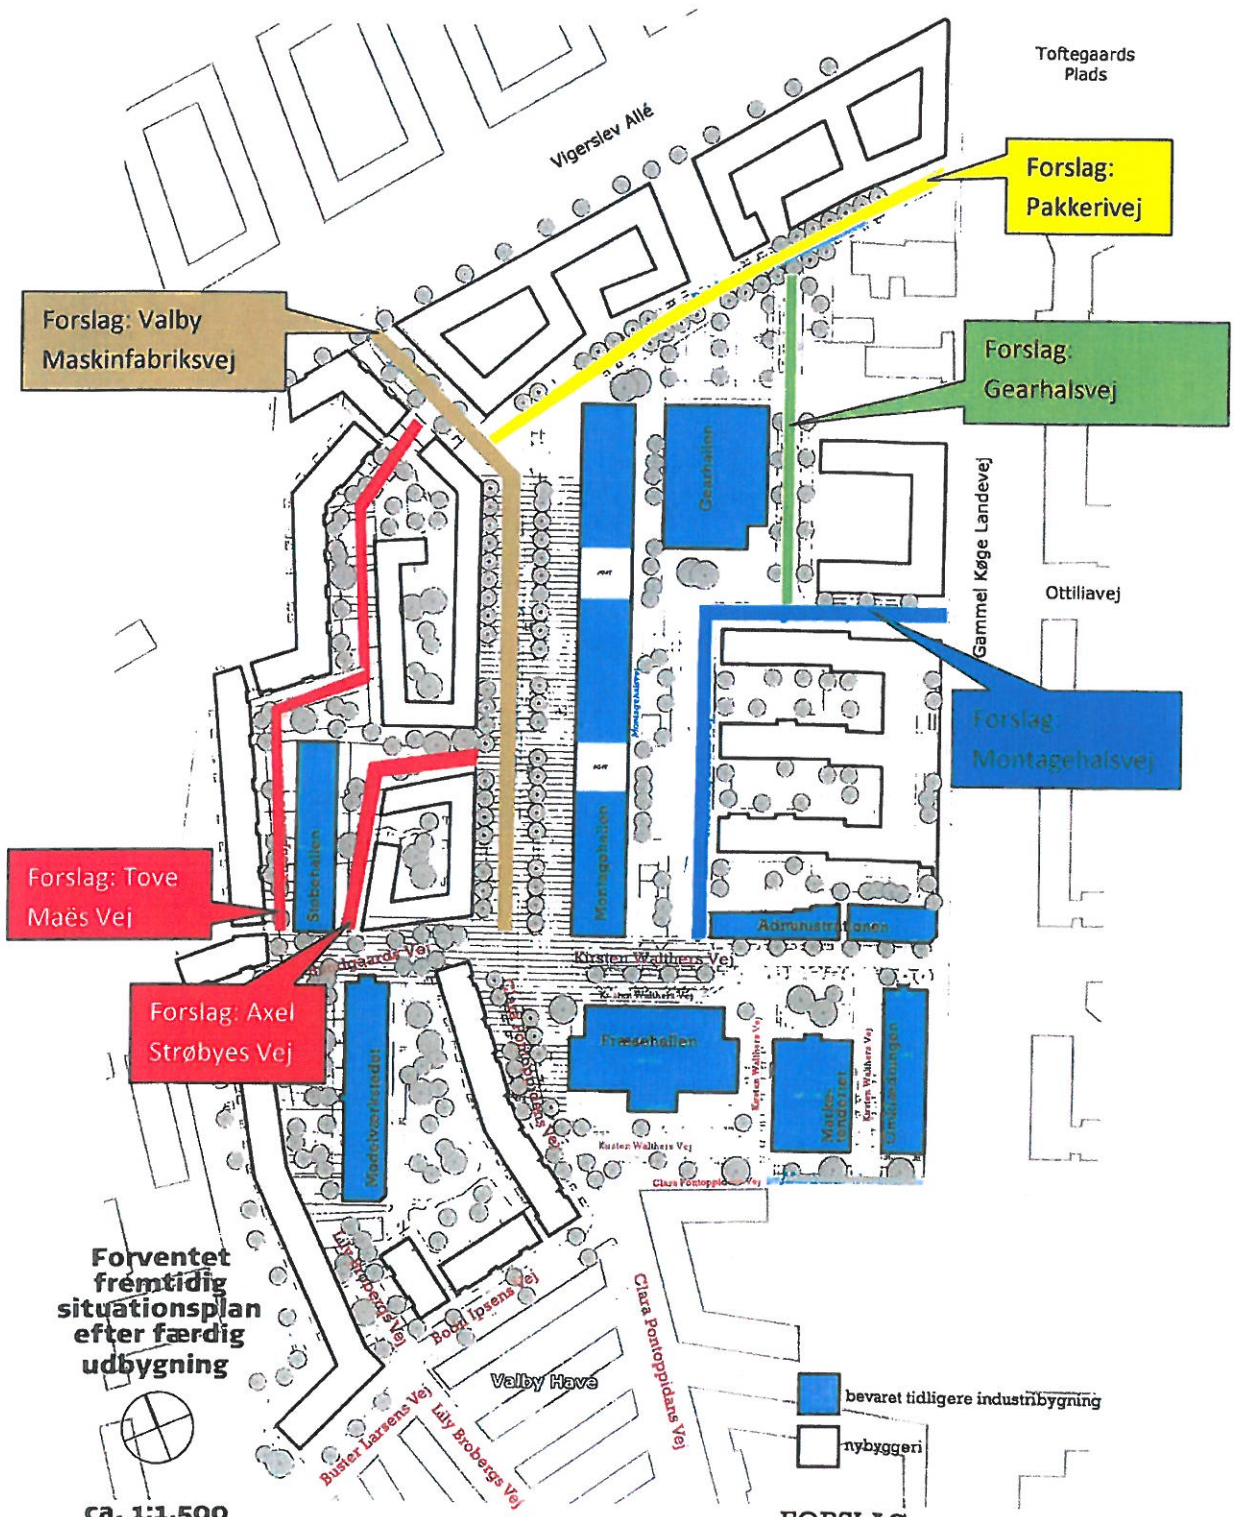

Kirsten Rasmussen Wegeland
Akademisk fuldmægtig

Forslag: Valby
Maskinfabriksvej

Forslag:
Pakkerivej

Forslag:
Gearhalsvej

Forslag
Montagehalsvej

Forslag: Tove
Maës Vej

Forslag: Axel
Strøbyes Vej

Forventet
fremtidig
situationsplan
efter færdig
udbygning

ca. 1:1.500
VALBY
MASKIN
FABRIK

■ bevaret tidligere industribygning
□ nybyggeri

FORSLAG
helhedsplan for vejnavne
REV_17052013ft