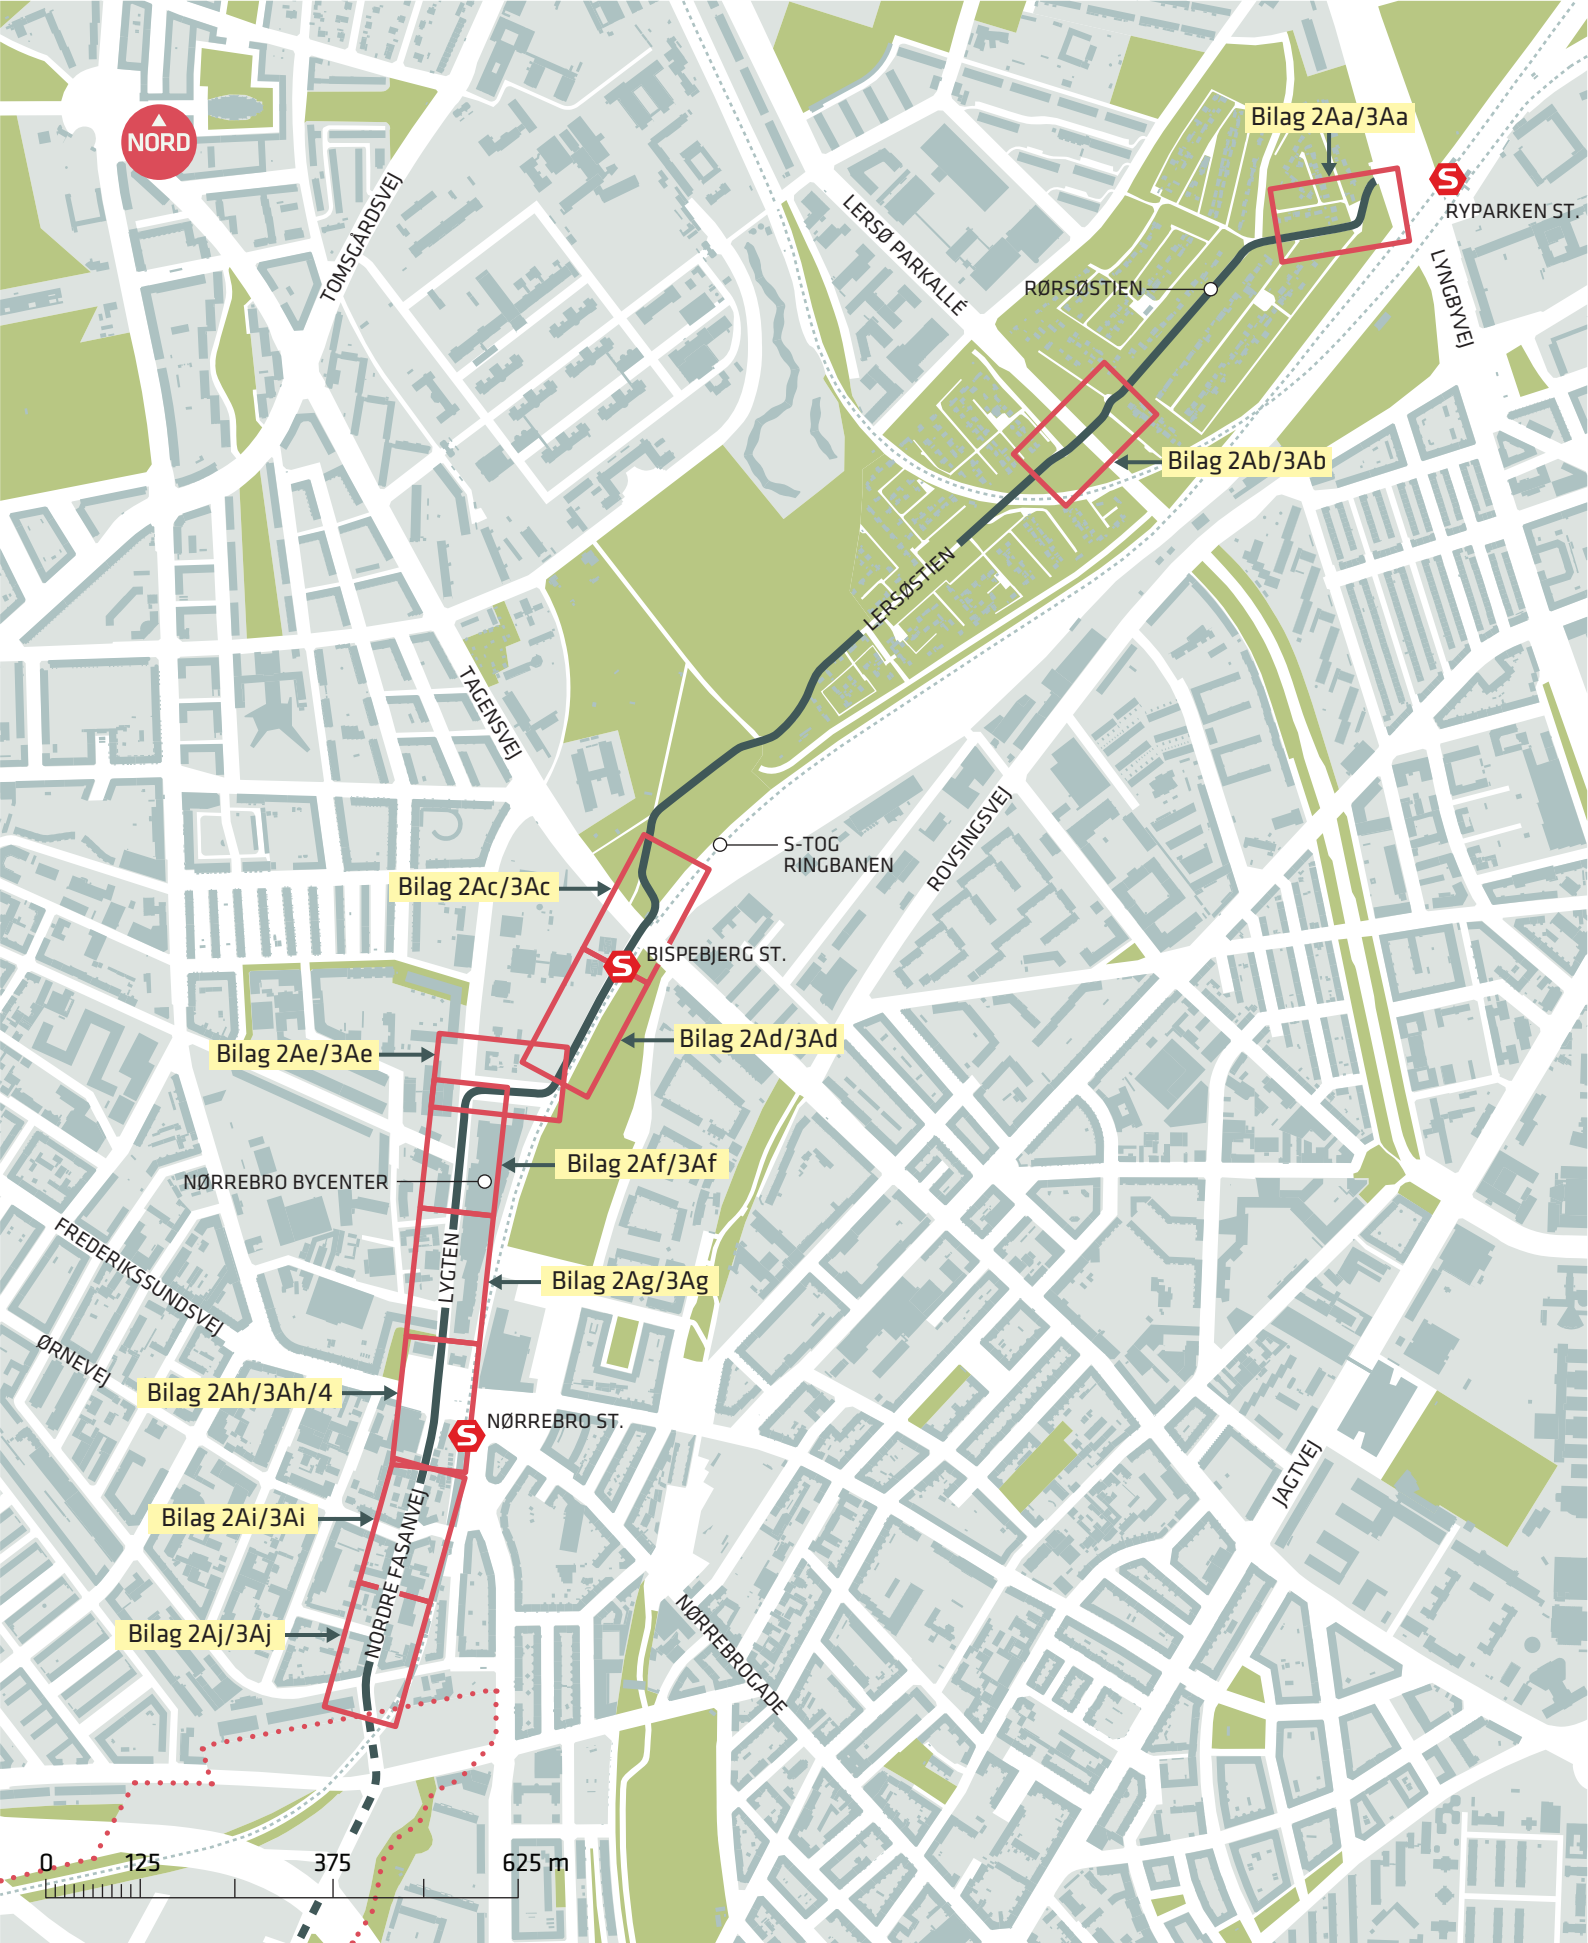

- ..... Kommunegrænse
- Ruteforløb
- - - - Ruteforløb i Frederiksberg Kommune
- Etableret Supercykelsti

**FASANVEJSRUTEN**  
*Bispebjerg og Valby*  
 Oversigtskort  
**Bilag 1**

- ..... Kommunegrænse
- Ruteforløb
- - - - - Ruteforløb i Frederiksberg Kommune

**FASANVEJSRUTEN**  
 Bispebjerg  
 Oversigtskort  
**Bilag 1A**

- ..... Kommunegrænse
- Ruteforløb
- - - - - Ruteforløb i Frederiksberg Kommune

**FASANVEJSRUTEN**  
 Valby  
 Oversigtskort  
**Bilag 1B**