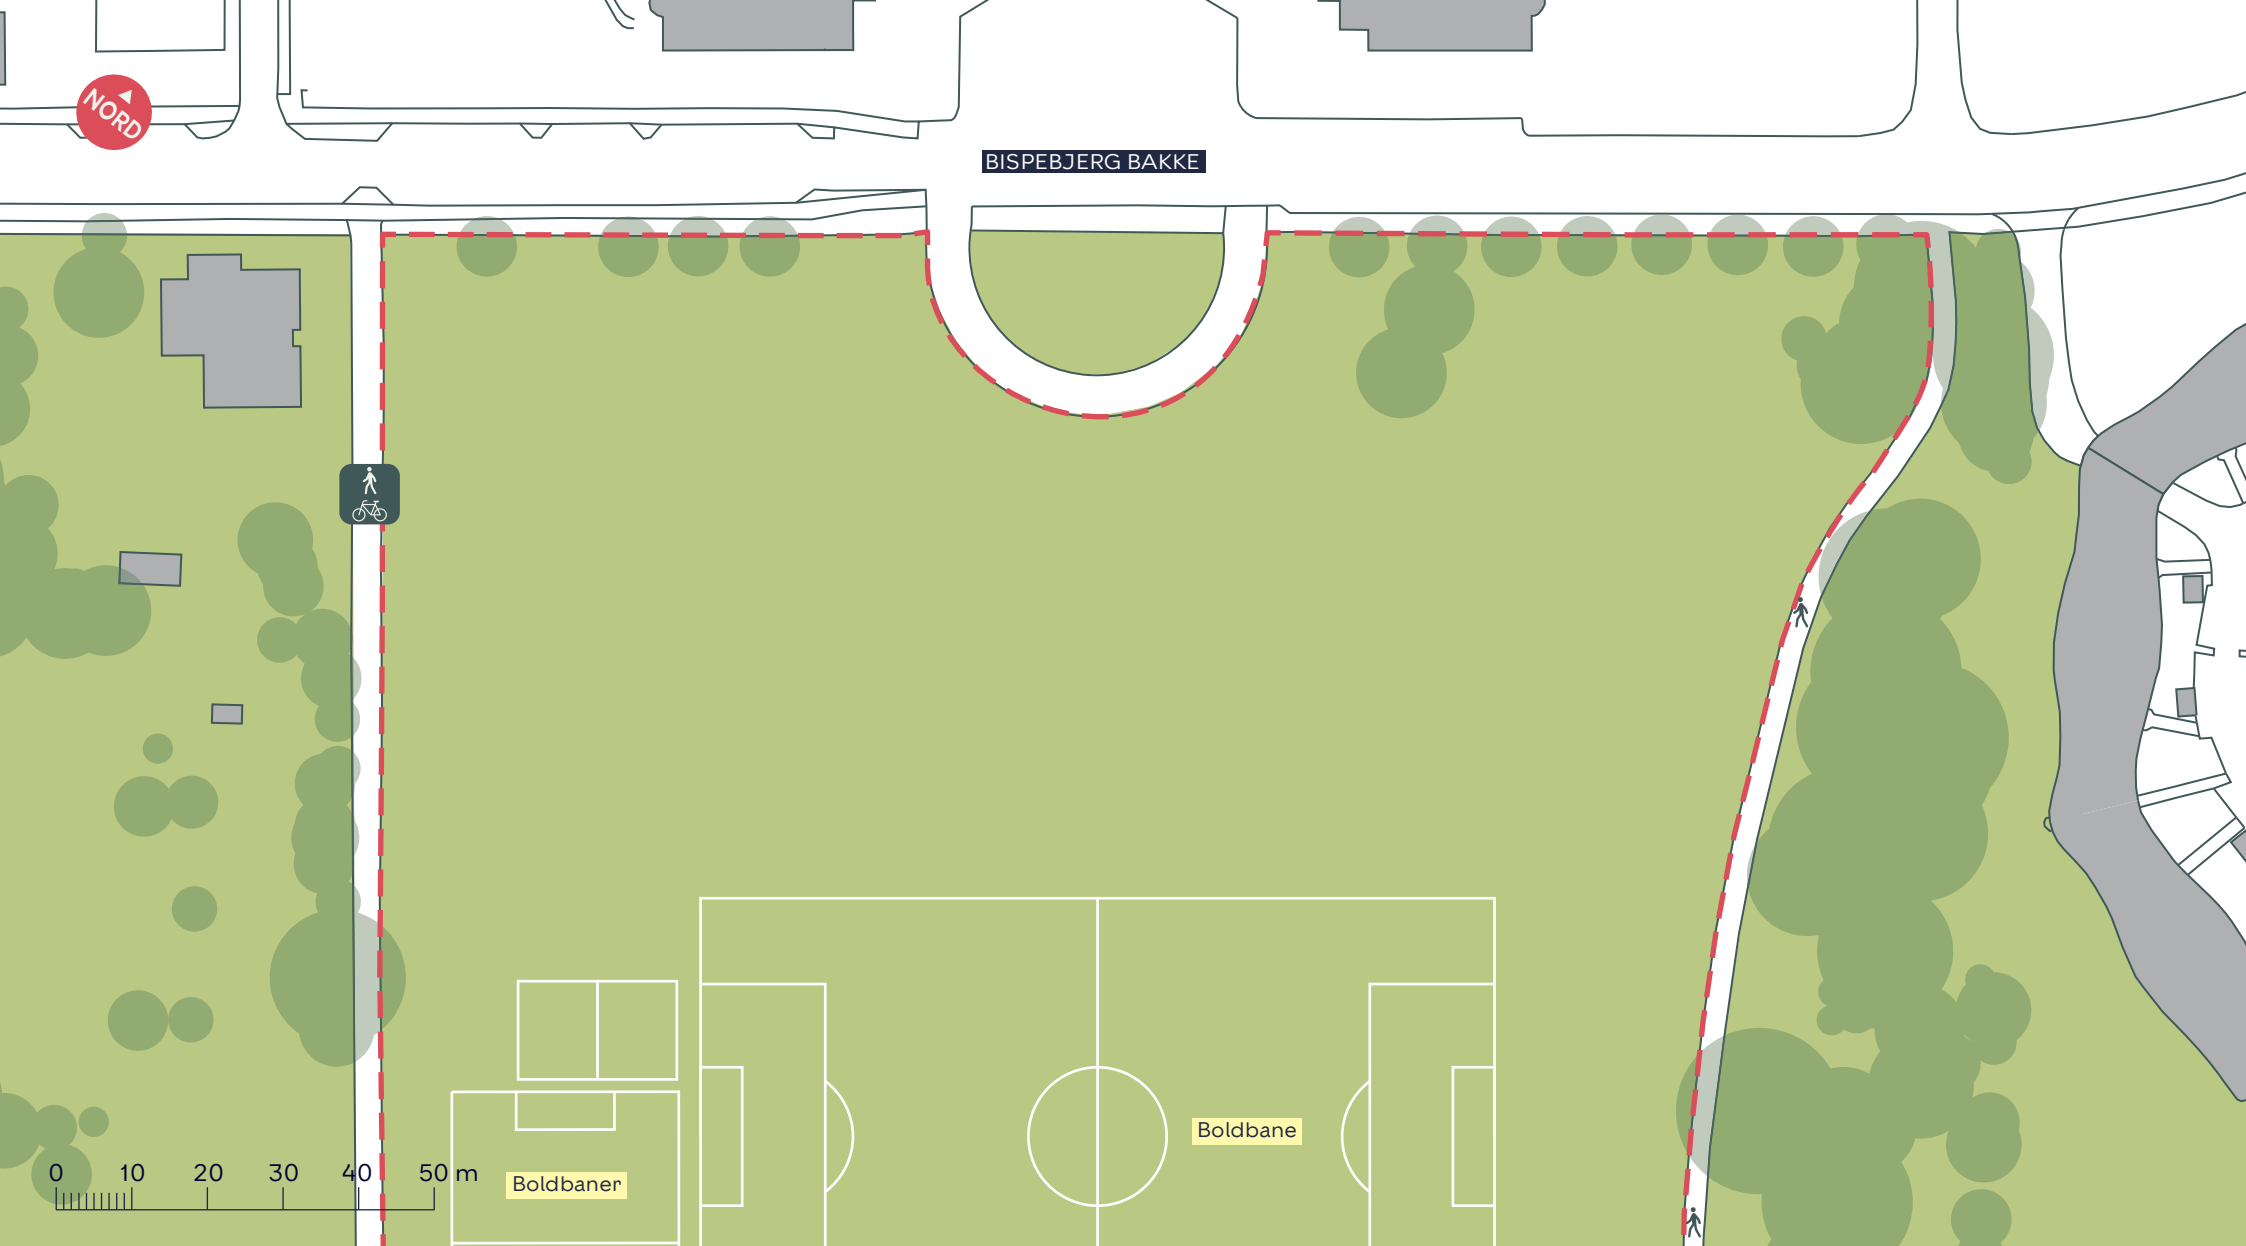

--- Anlægsområde

Legeplads

Fællessti

Træ indenfor anlægsområdet (27 stk.)

LERSØPARKEN, SKYBRUDSSIKRING

Bispebjerg

Eksisterende forhold

BILAG 3 SAMLET

--- Anlægsområde

Fællessti

LERSØPARKEN, SKYBRUDSSIKRING

Bispebjerg

Eksisterende forhold

BILAG 3A

--- Anlægsområde

Fællessti

Træ indenfor anlægsområdet (16 stk.)

LERSØPARKEN, SKYBRUDSSIKRING

Bispebjerg

Eksisterende forhold

BILAG 3B

Boldbane

LERØSTIEN

0 10 20 30 40 50 m

-  Anlægsområde
-  Fællessti
-  Træ indenfor anlægsområdet (11 stk.)

LERØPARKEN, SKYBRUDSSIKRING

Bispebjerg

Eksisterende forhold

BILAG 3C