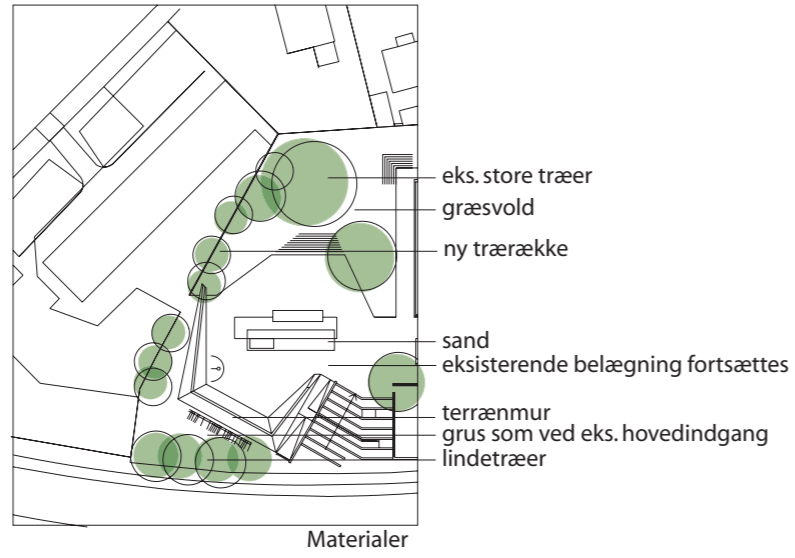

Den gule Gård

mål 1:500

Skoleholdervej

KHR arkitekter

2005.11.22