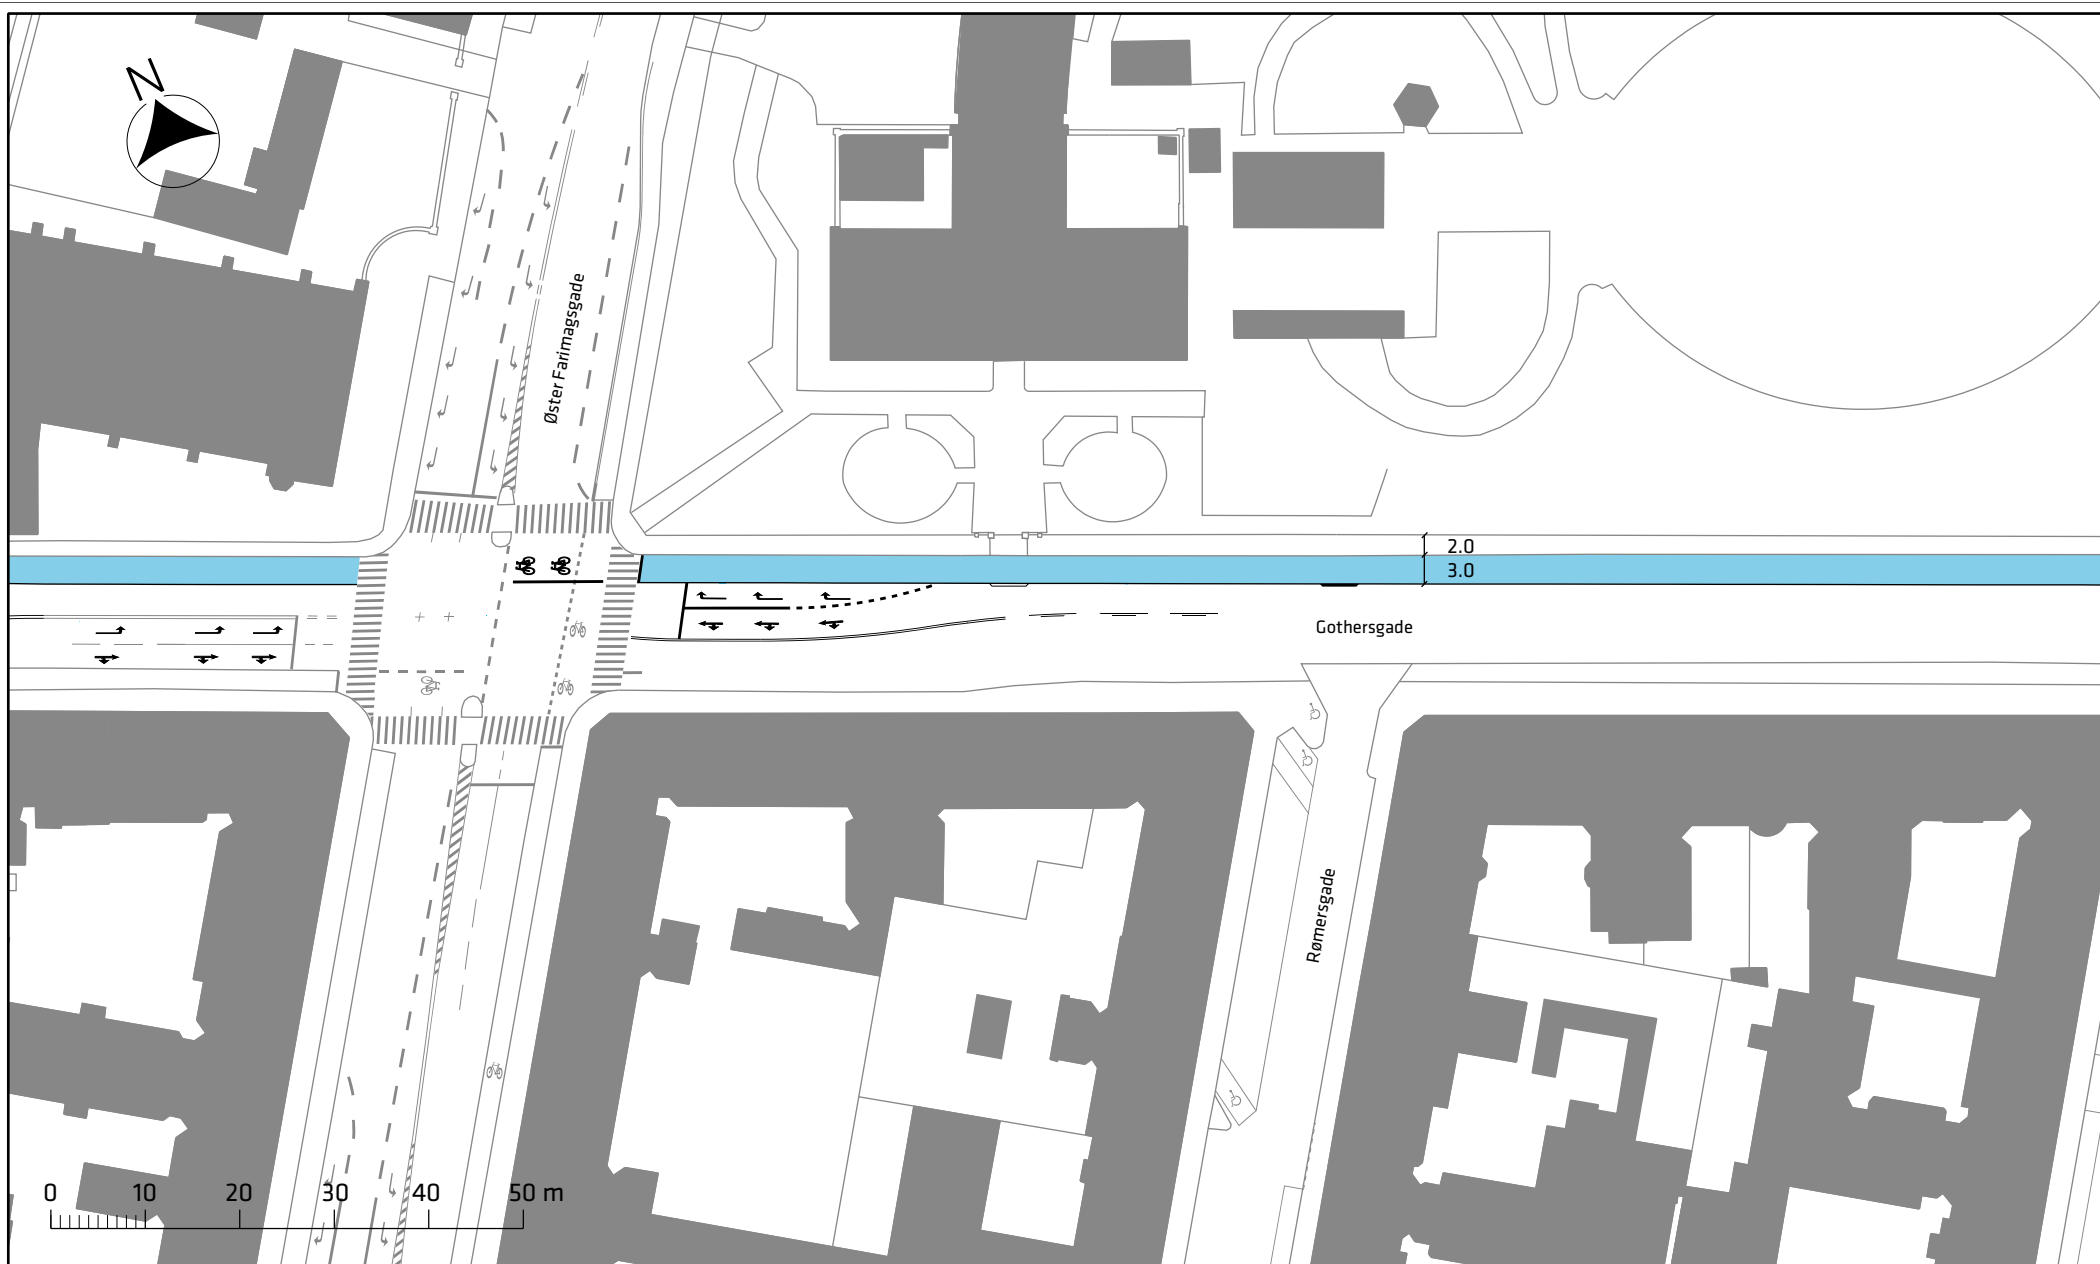

Øster Søgade

2.25
3.0

Gothersgade

Søtorvet

Nansensgade

0 10 20 30 40 50 m

Signaturforklaring

-  Cykelsti
-  Nedlagt parkering

Gothersgade, bredere cykelstier

Projektforslag

Bilag 3a

Signaturforklaring

Cykelsti

Gothersgade, bredere cykelstier

Projektforslag

Bilag 3b