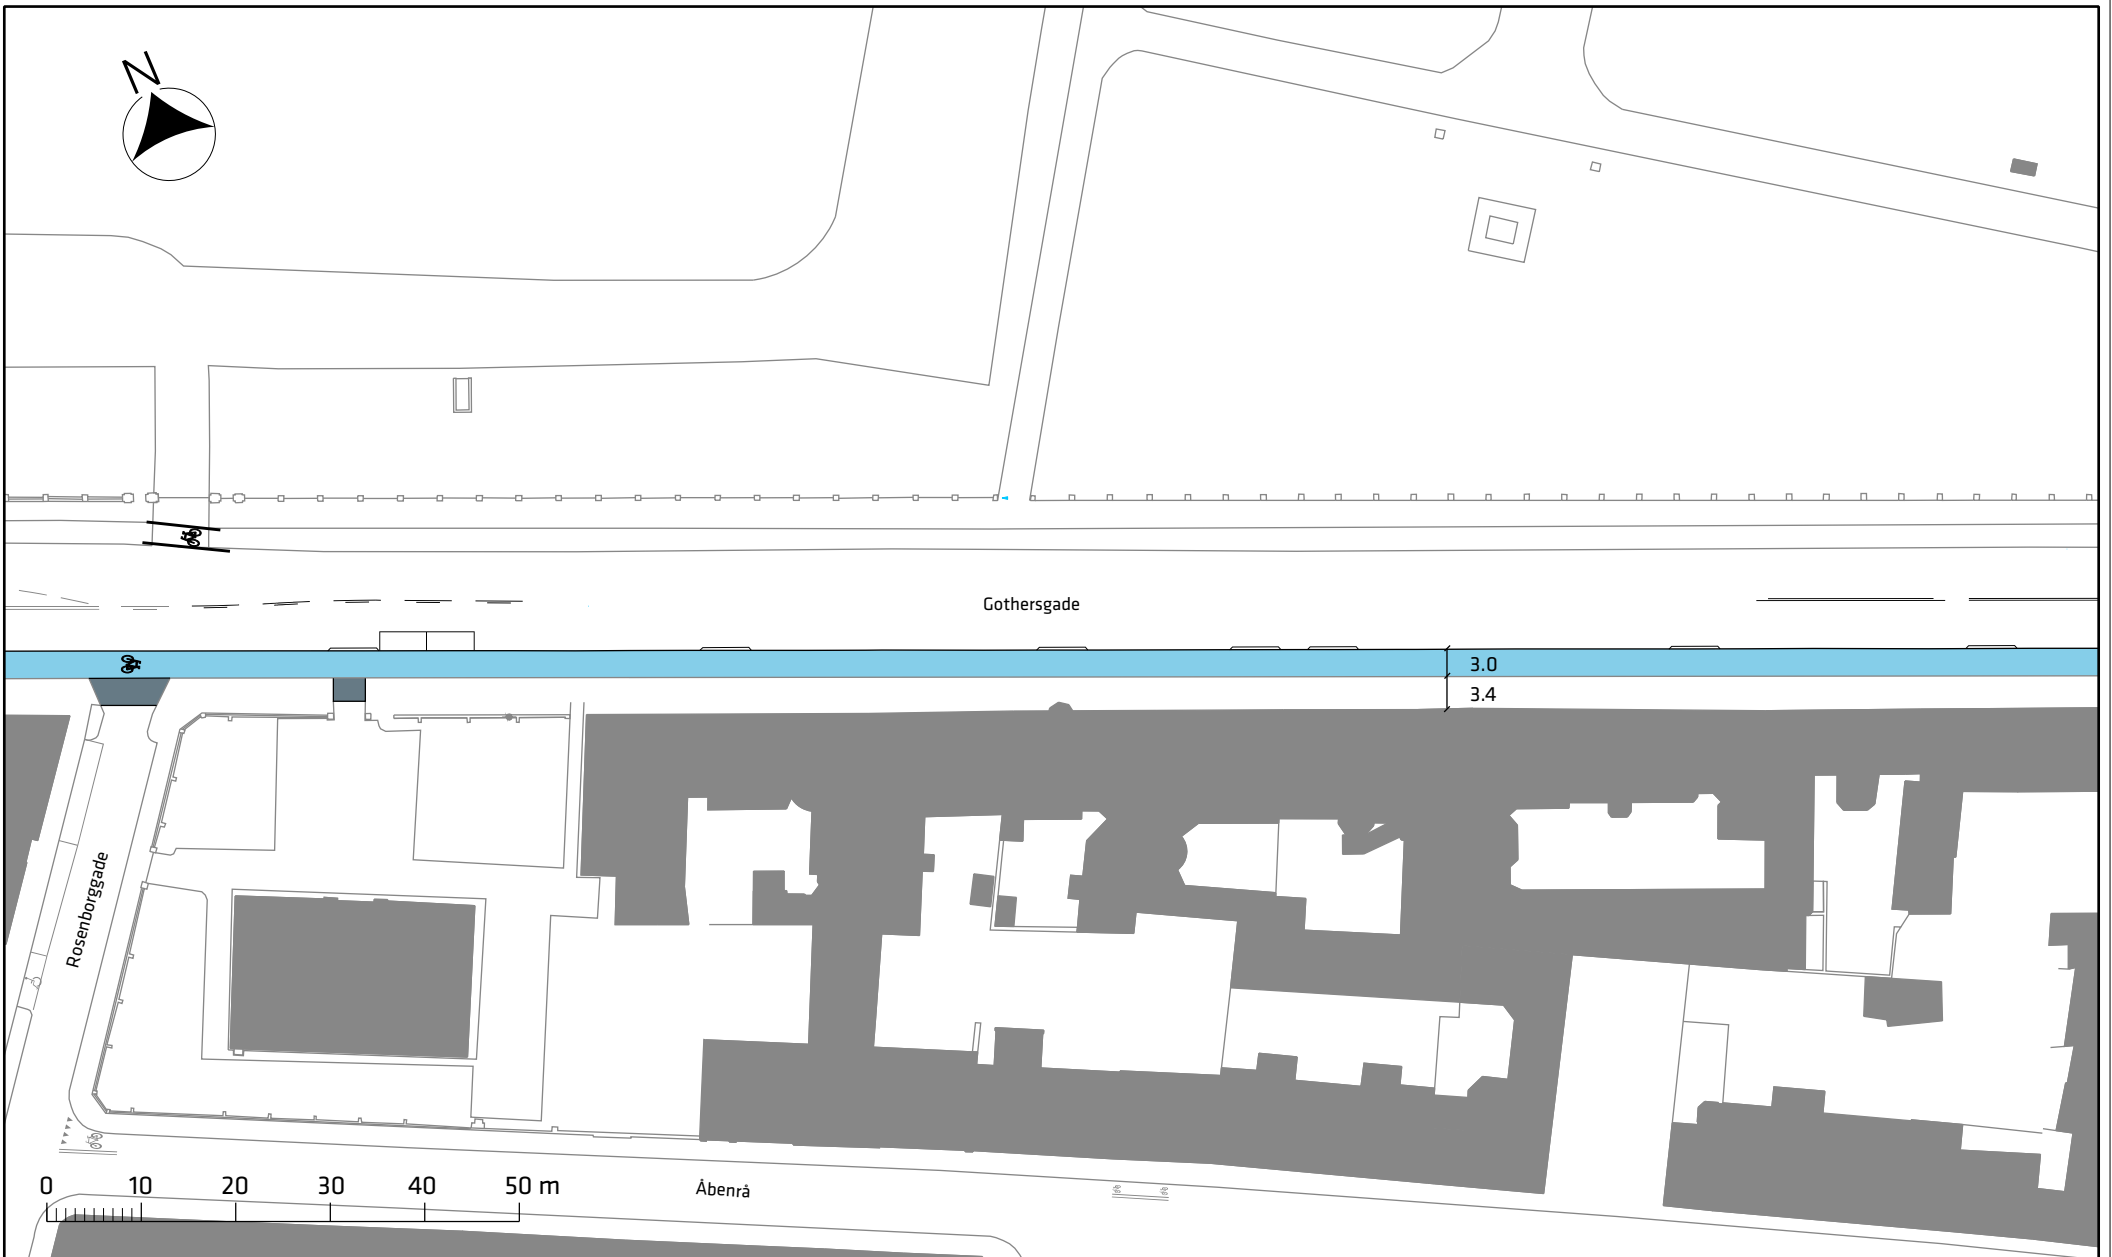

Signaturforklaring

Cykelsti

Gothersgade, bredere cykelstier

Projektforslag

Bilag 3c

Signaturforklaring

-  Cykelsti
-  Overkørsel

Gothersgade, bredere cykelsti