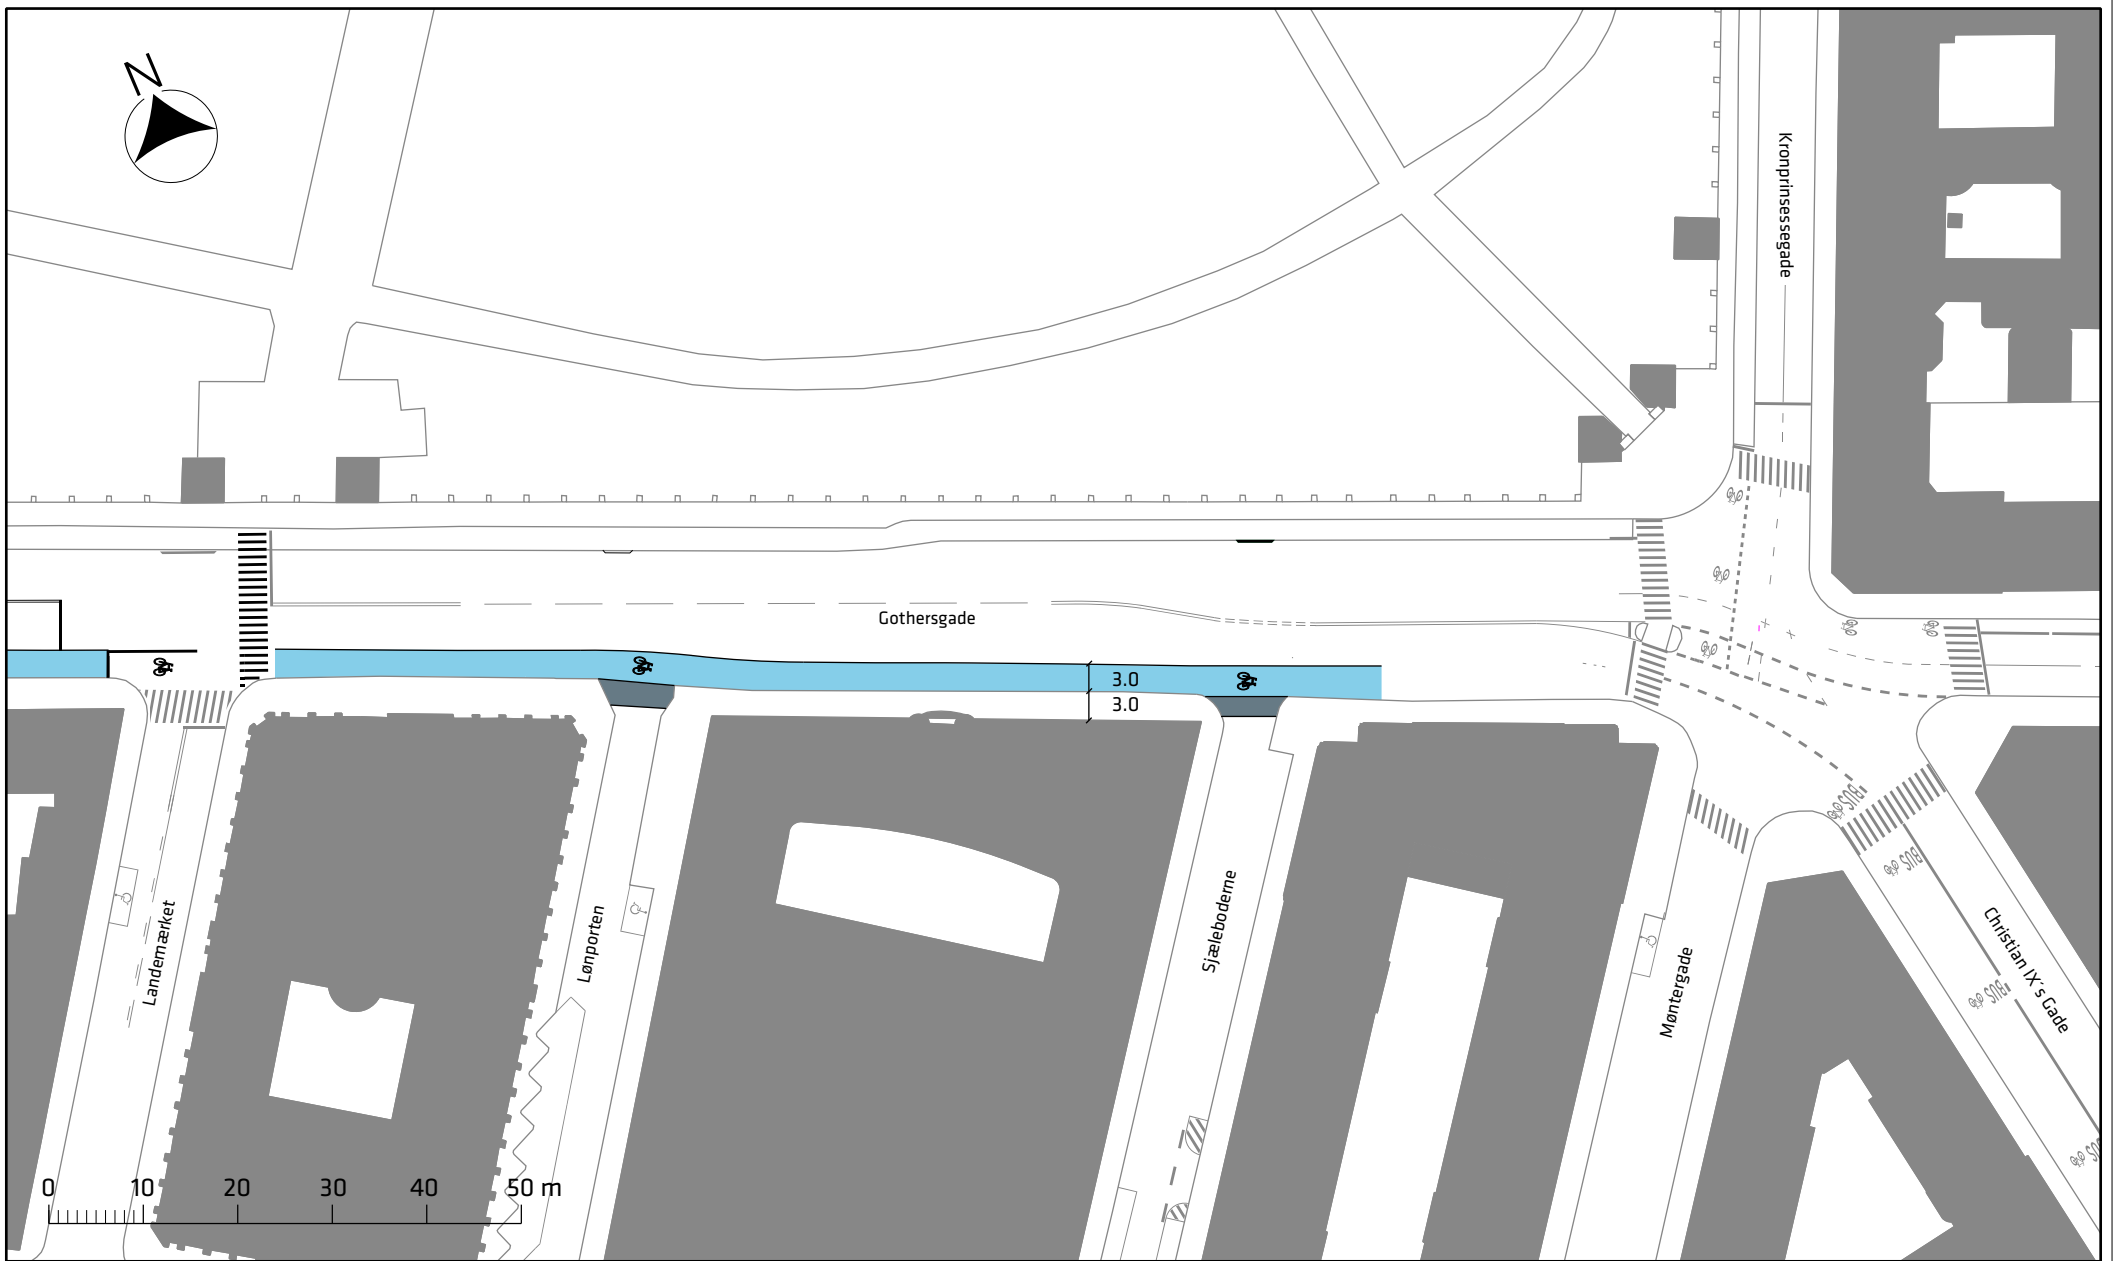

Signaturforklaring

- Cykelsti
- Overkørsel

Gothersgade, bredere cykelstier

Projektforslag

Bilag 3e