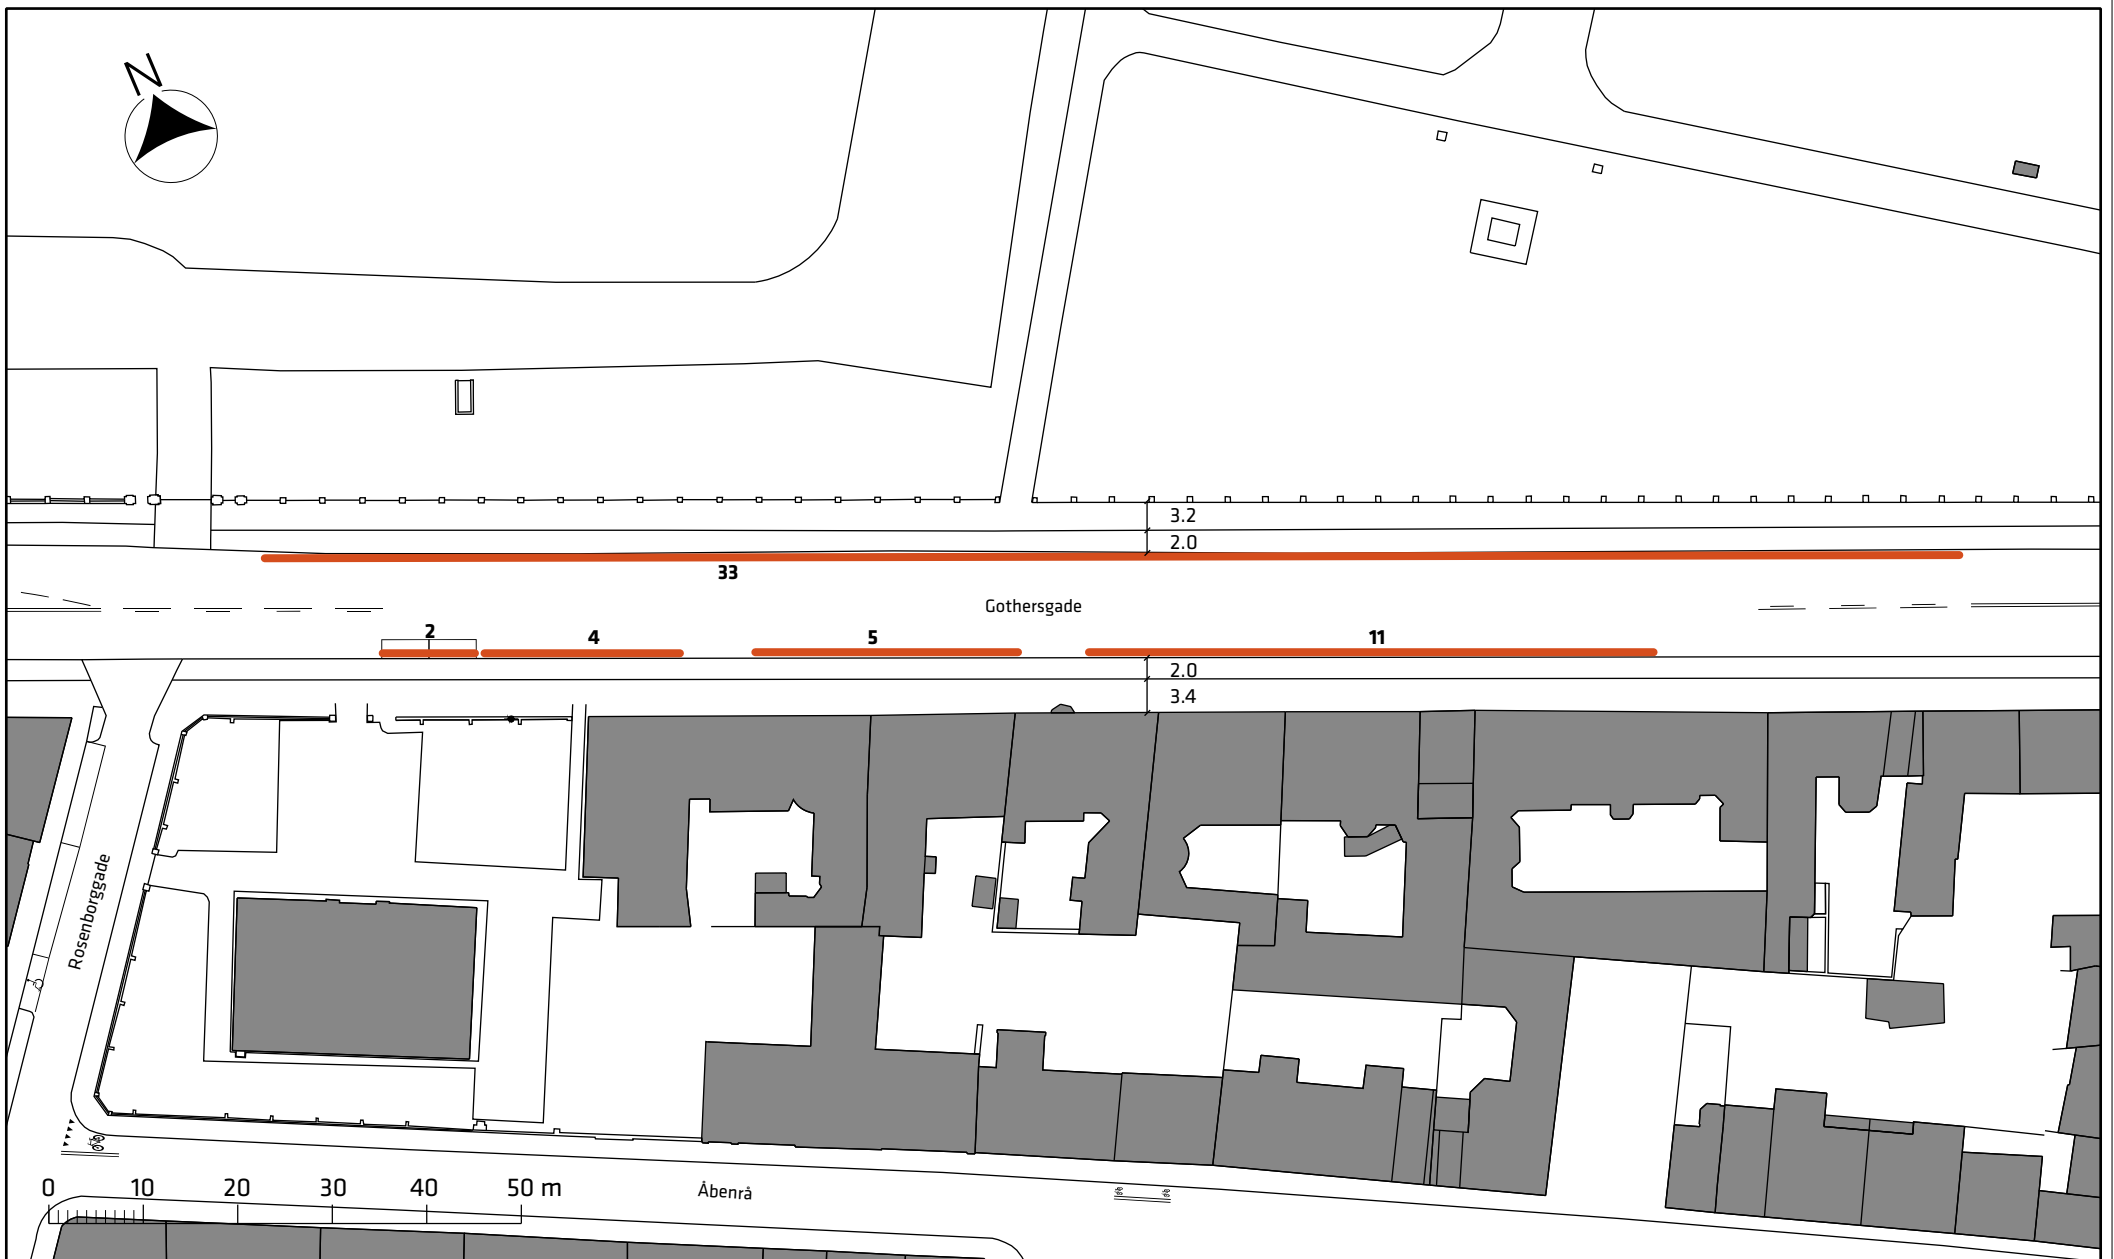

Øster Søgade

Søtorvet

Nansensgade

Signaturforklaring

— Eksisterende parkering

Gothersgade, bredere cykelstier

Eksisterende forhold

Bilag 2a

Signaturforklaring

— Eksisterende parkering

Gothersgade, bredere cykelstier

Eksisterende forhold

Bilag 2b

Signaturforklaring

 Eksisterende parkering

Gothersgade, bredere cykelstier

Eksisterende forhold

Bilag 2c

Signaturforklaring

— Eksisterende parkering

Gothersgade, bredere cykelstier

Eksisterende forhold

Bilag 2d

Signaturforklaring