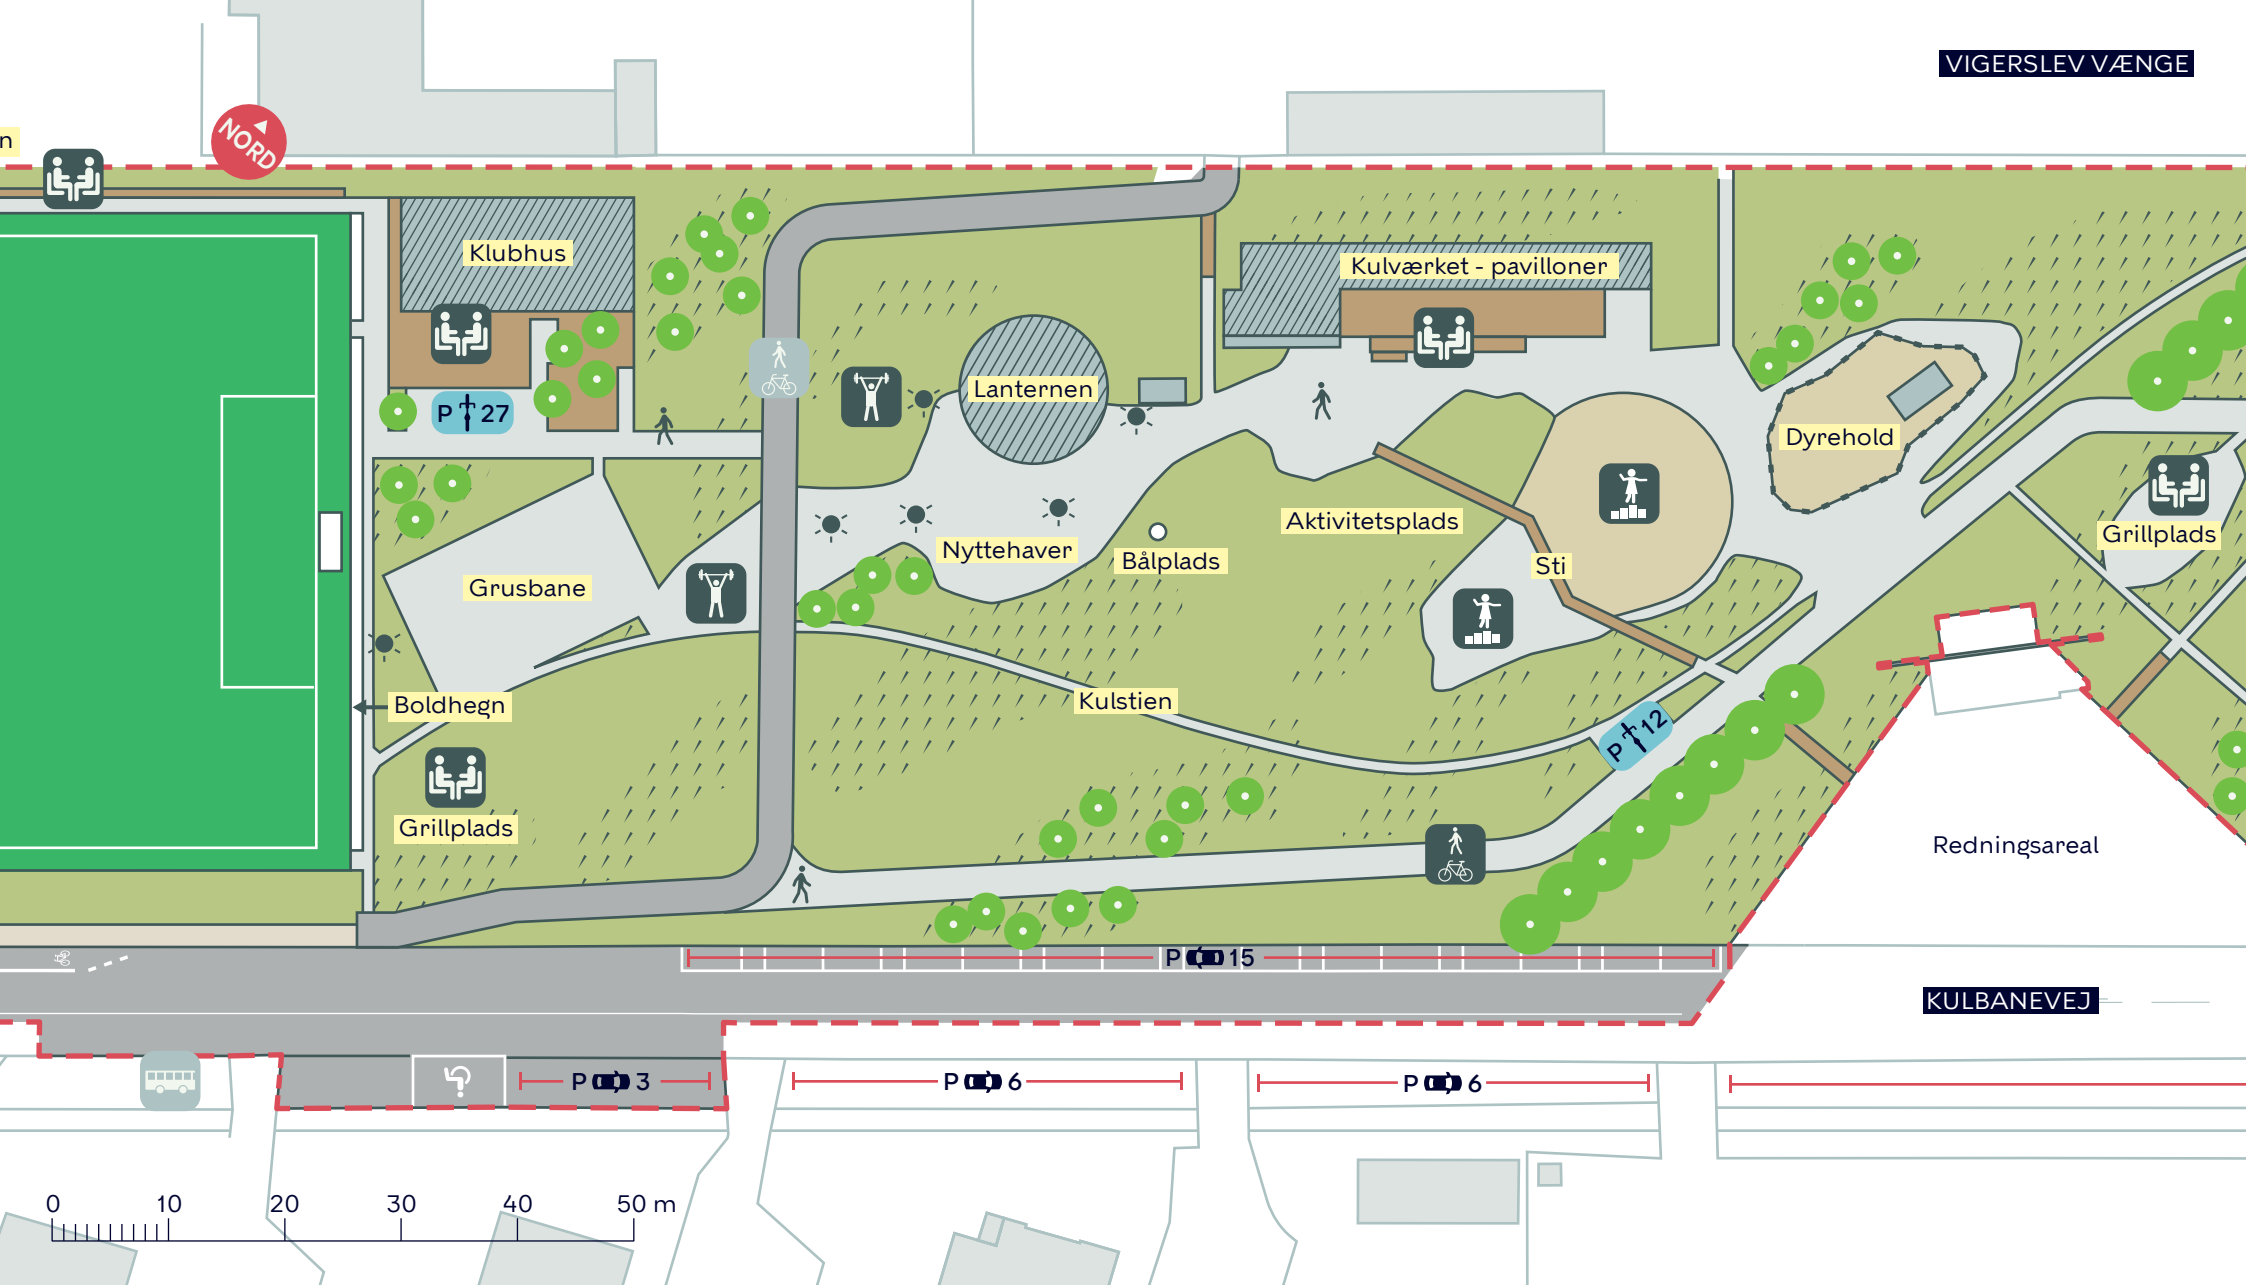

- Anlægsområde
- Nyt træ
- Belysning
- Eksisterende bustoppested
- Ophold
- Leg og aktivitet
- Fitness
- Eksisterende cykel- og gangsti
- Cykel- og gangsti
- Cykelparkering
- Bilparkering

KULBANEPARKEN
Valby
Projektforslag
BILAG 4 SAMLET

- - - Anlægsområde
- Nyt træ
- Belysning
- Eksisterende bustoppested
- Ophold
- Bilparkering

KULBANEPARKEN
 Valby
 Projektforslag
BILAG 4A

--- Anlægsområde

Eksisterende busstoppested

Eksisterende cykel- og gangsti

KULBANEPARKEN
 Valby
 Projektforslag
BILAG 4C

--- Anlægsområde

Nyt træ

Ophold

Leg og aktivitet

Cykel- og gangsti

KULBANEPARKEN

Valby

Projektforslag

BILAG 4D

- - - Anlægsområde
- Nyt træ
-  Ophold
-  Leg og aktivitet

KULBANEPARKEN
 Valby
 Projektforslag
BILAG 4E