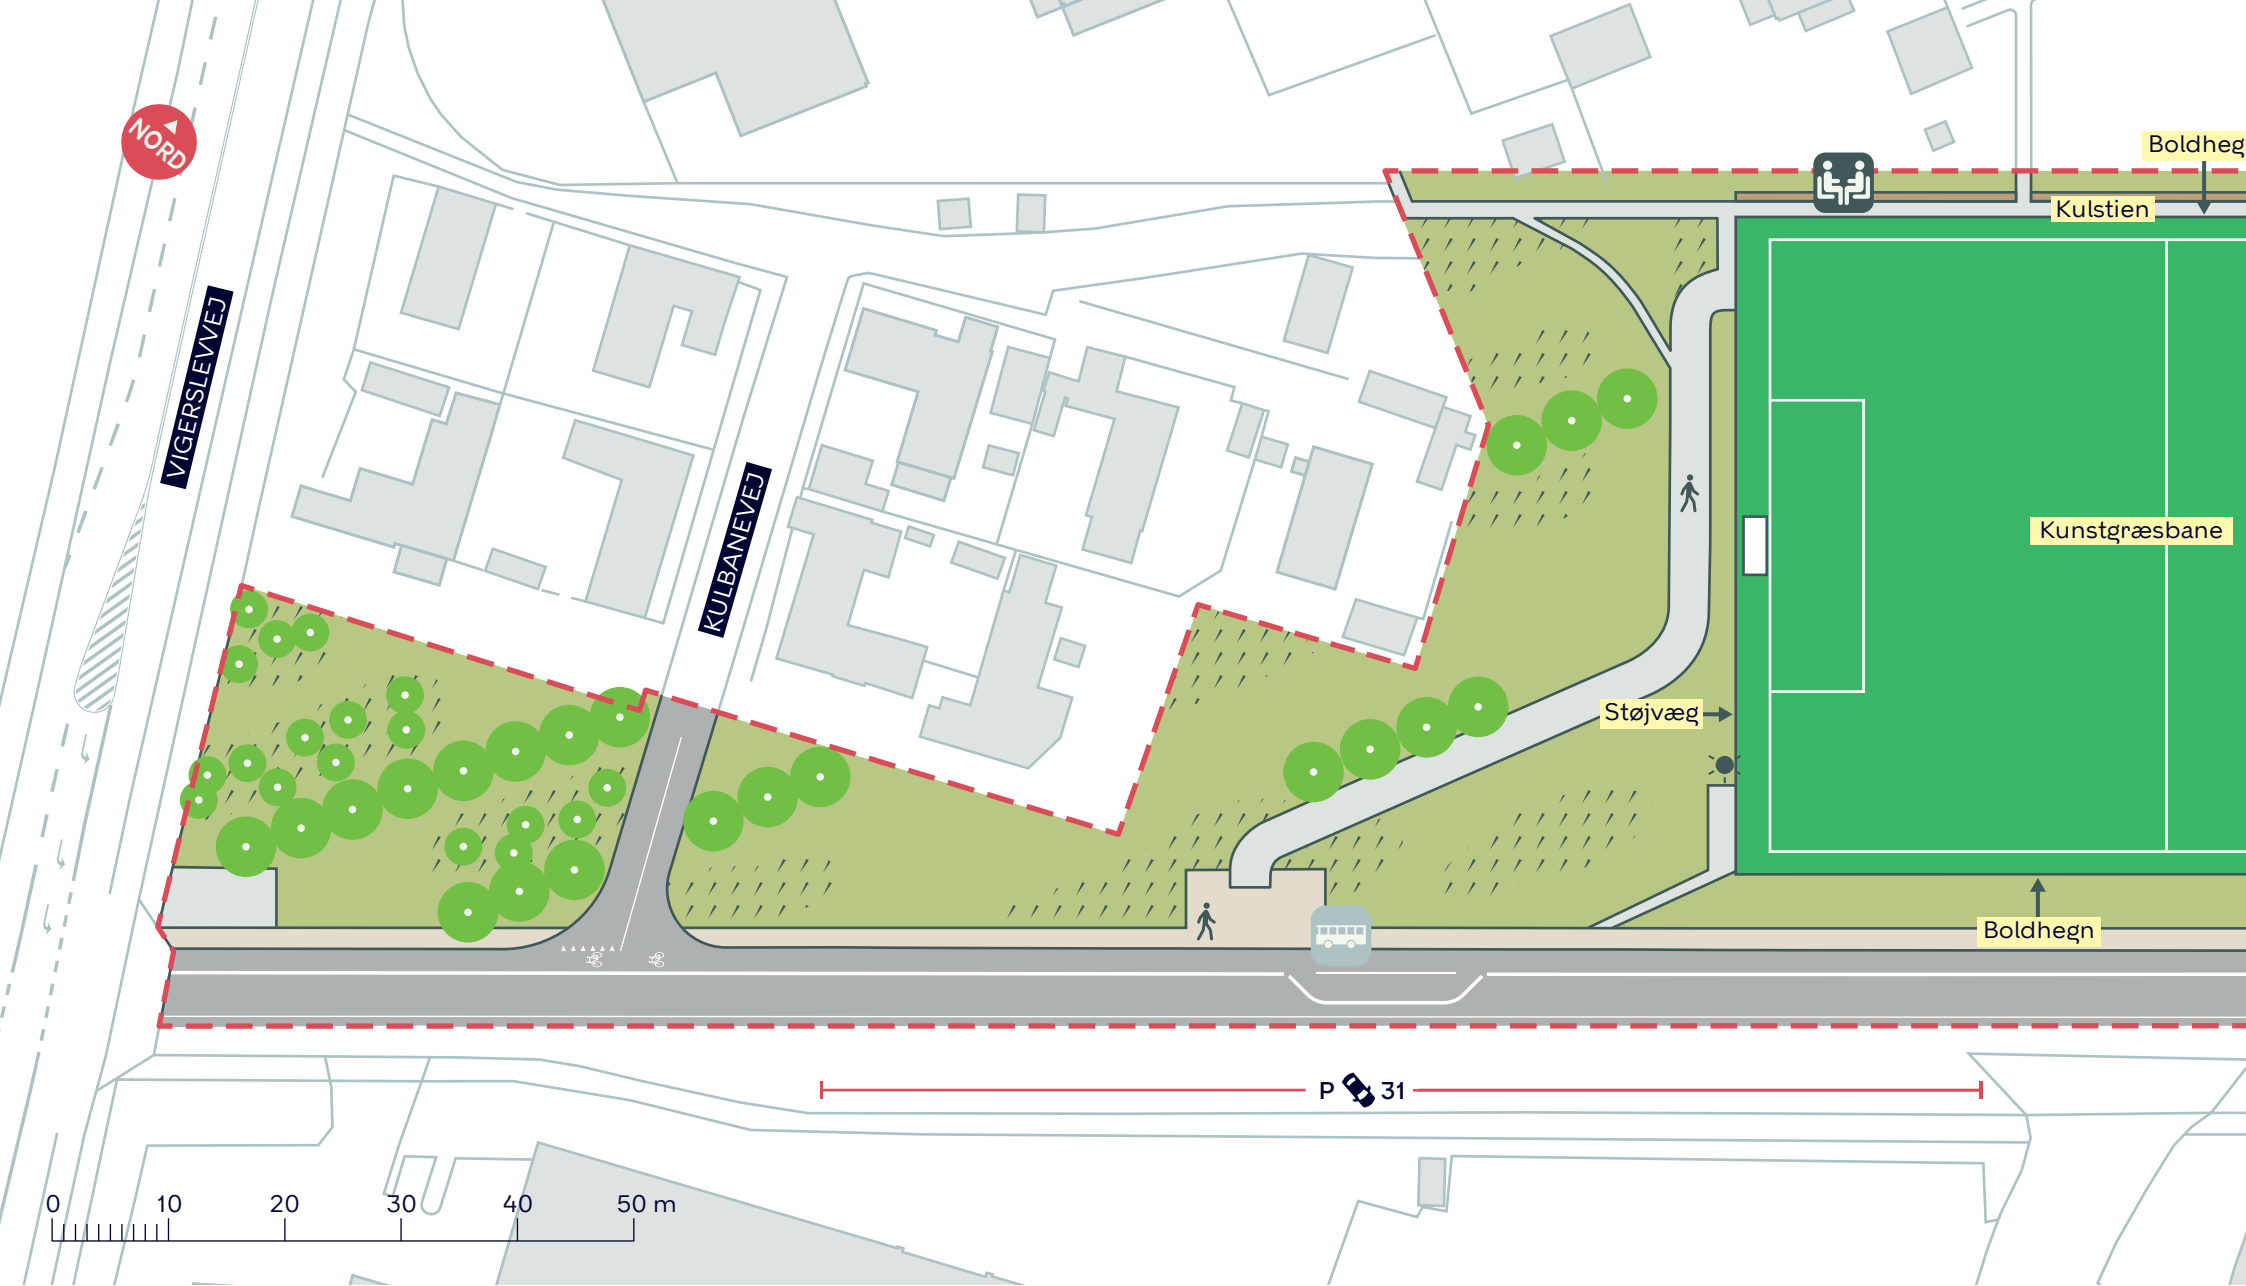

- Anlægsområde
- Nyt træ
- Belysning
- Eksisterende bustoppested
- Ophold
- Leg og aktivitet
- Fitness
- Eksisterende cykel- og gangsti
- Cykel- og gangsti
- Cykelparkering
- Bilparkering

KULBANEPARKEN
Valby
Projektforslag
BILAG 4 SAMLET

- - - Anlægsområde
- Nyt træ
- Belysning
- Eksisterende bustoppested
- Ophold
- Bilparkering

KULBANEPARKEN
 Valby
 Projektforslag
BILAG 4A

--- Anlægsområde

Eksisterende busstoppested

Eksisterende cykel- og gangsti

KULBANEPARKEN

Valby

Projektforslag

BILAG 4B

Nyt træ

Ophold

Fitness

Cykel- og gangsti

KULBANEPARKEN
 Valby
 Projektforslag
BILAG 4C

--- Anlægsområde

Nyt træ

Ophold

Leg og aktivitet

Cykel- og gangsti

KULBANEPARKEN

Valby