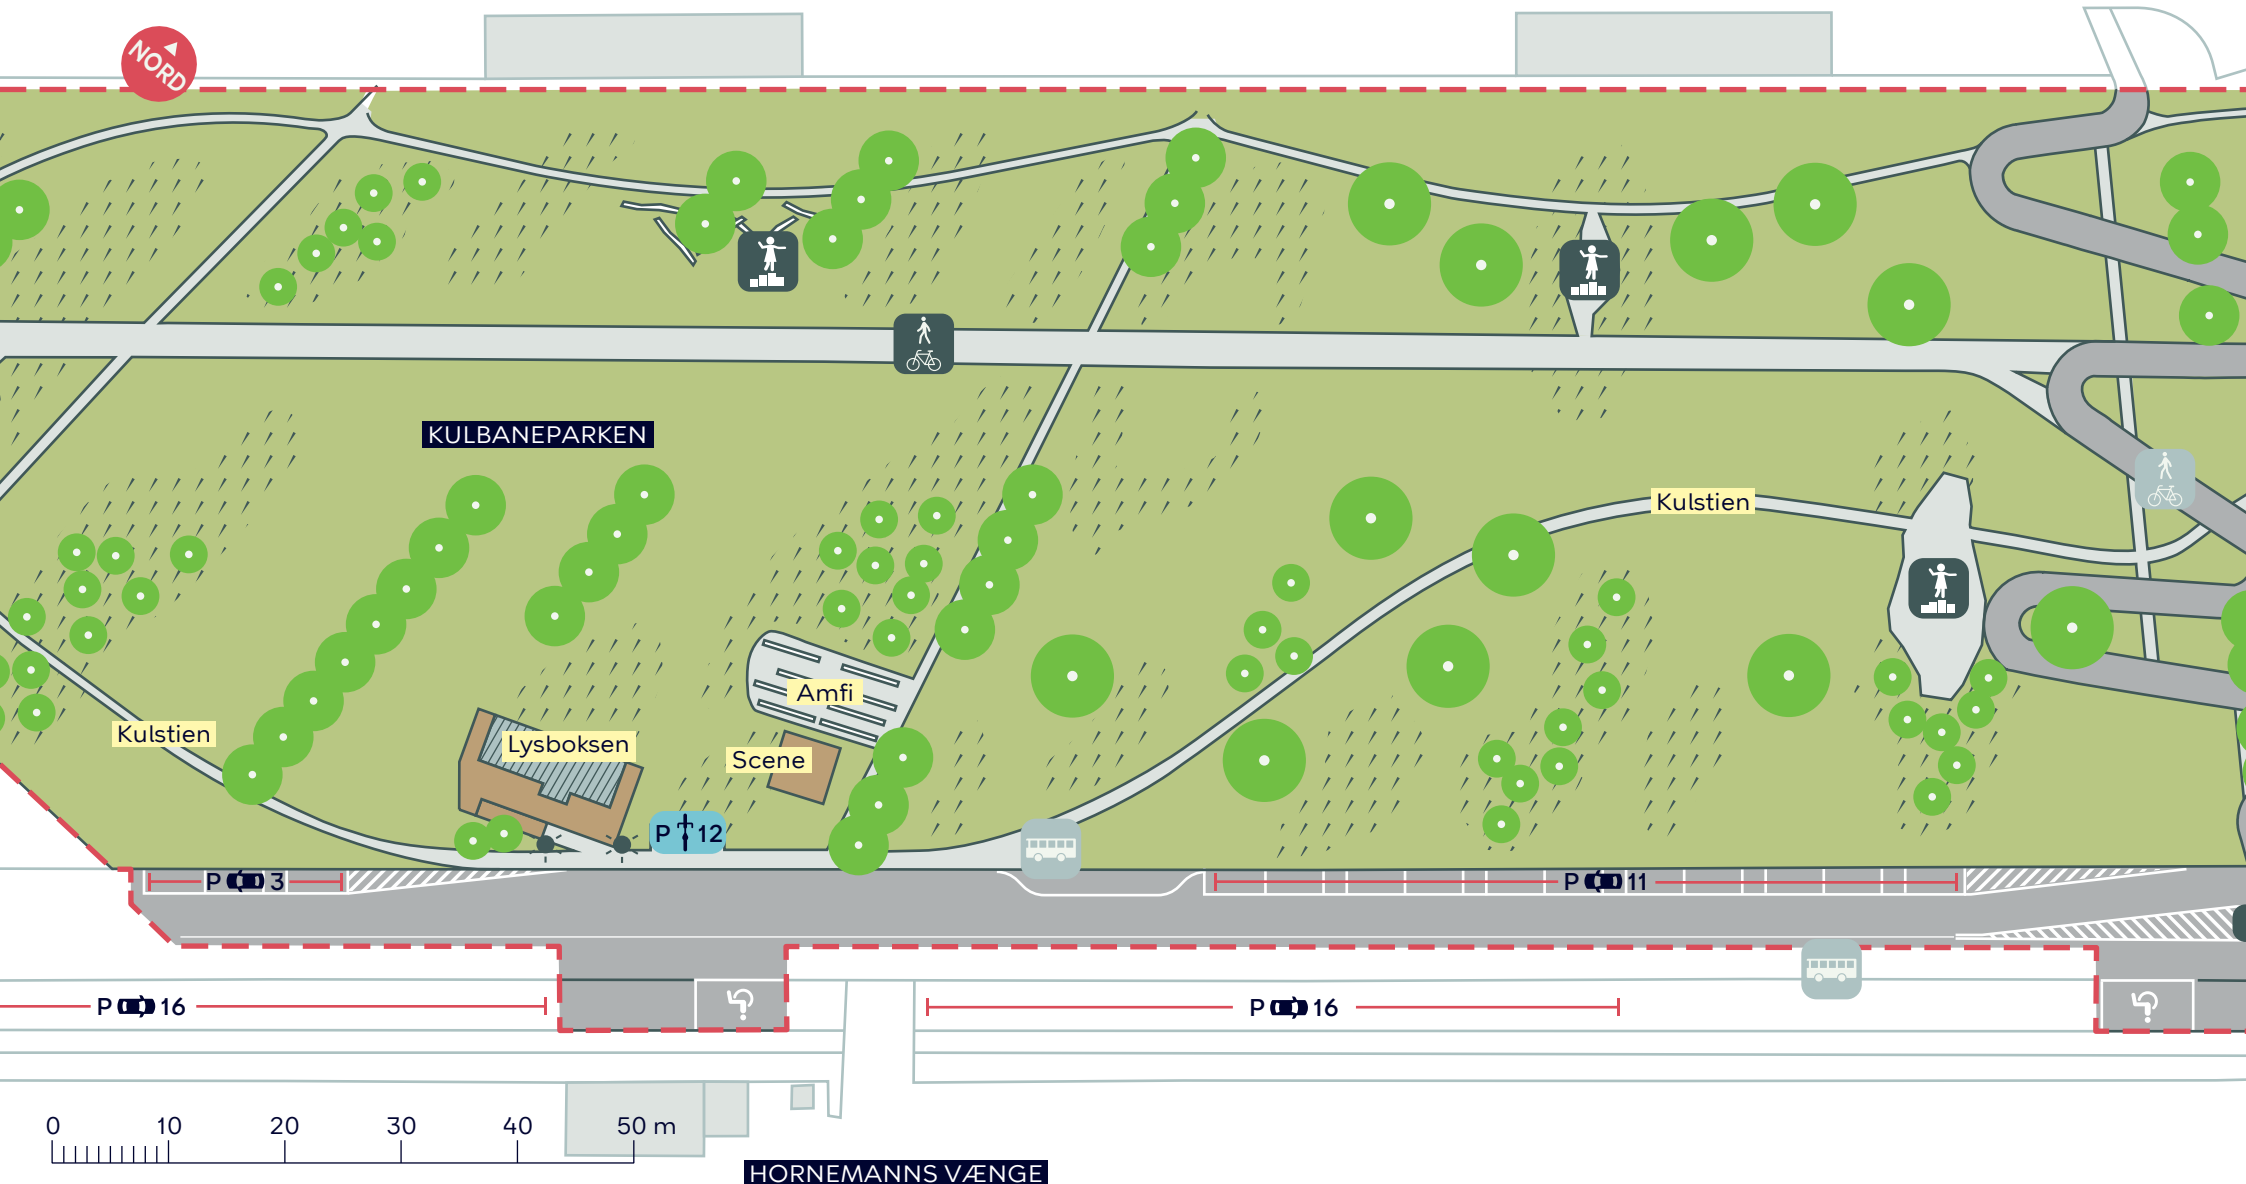

- - - Anlægsområde
- Nyt træ
- Belysning
- Eksisterende bustoppested
- Ophold
- Bilparkering

KULBANEPARKEN
 Valby
 Projektforslag
BILAG 4A

--- Anlægsområde

Eksisterende busstoppested

Eksisterende cykel- og gangsti

KULBANEPARKEN

Valby

Projektforslag

BILAG 4B

Nyt træ

Ophold

Fitness

Cykel- og gangsti

Belysning

Leg og aktivitet

P X Cykelparkering

P X Bilparkering

- - - Anlægsområde
- Nyt træ
- Belysning
- Eksisterende bustoppested
- Ophold
- Leg og aktivitet
- Eksisterende cykel- og gangsti
- Cykel- og gangsti
- Cykelparkering
- Bilparkering

KULBANEPARKEN
 Valby
 Projektforslag
BILAG 4C

--- Anlægsområde

Nyt træ

Ophold

Leg og aktivitet

Cykel- og gangsti

KULBANEPARKEN

Valby