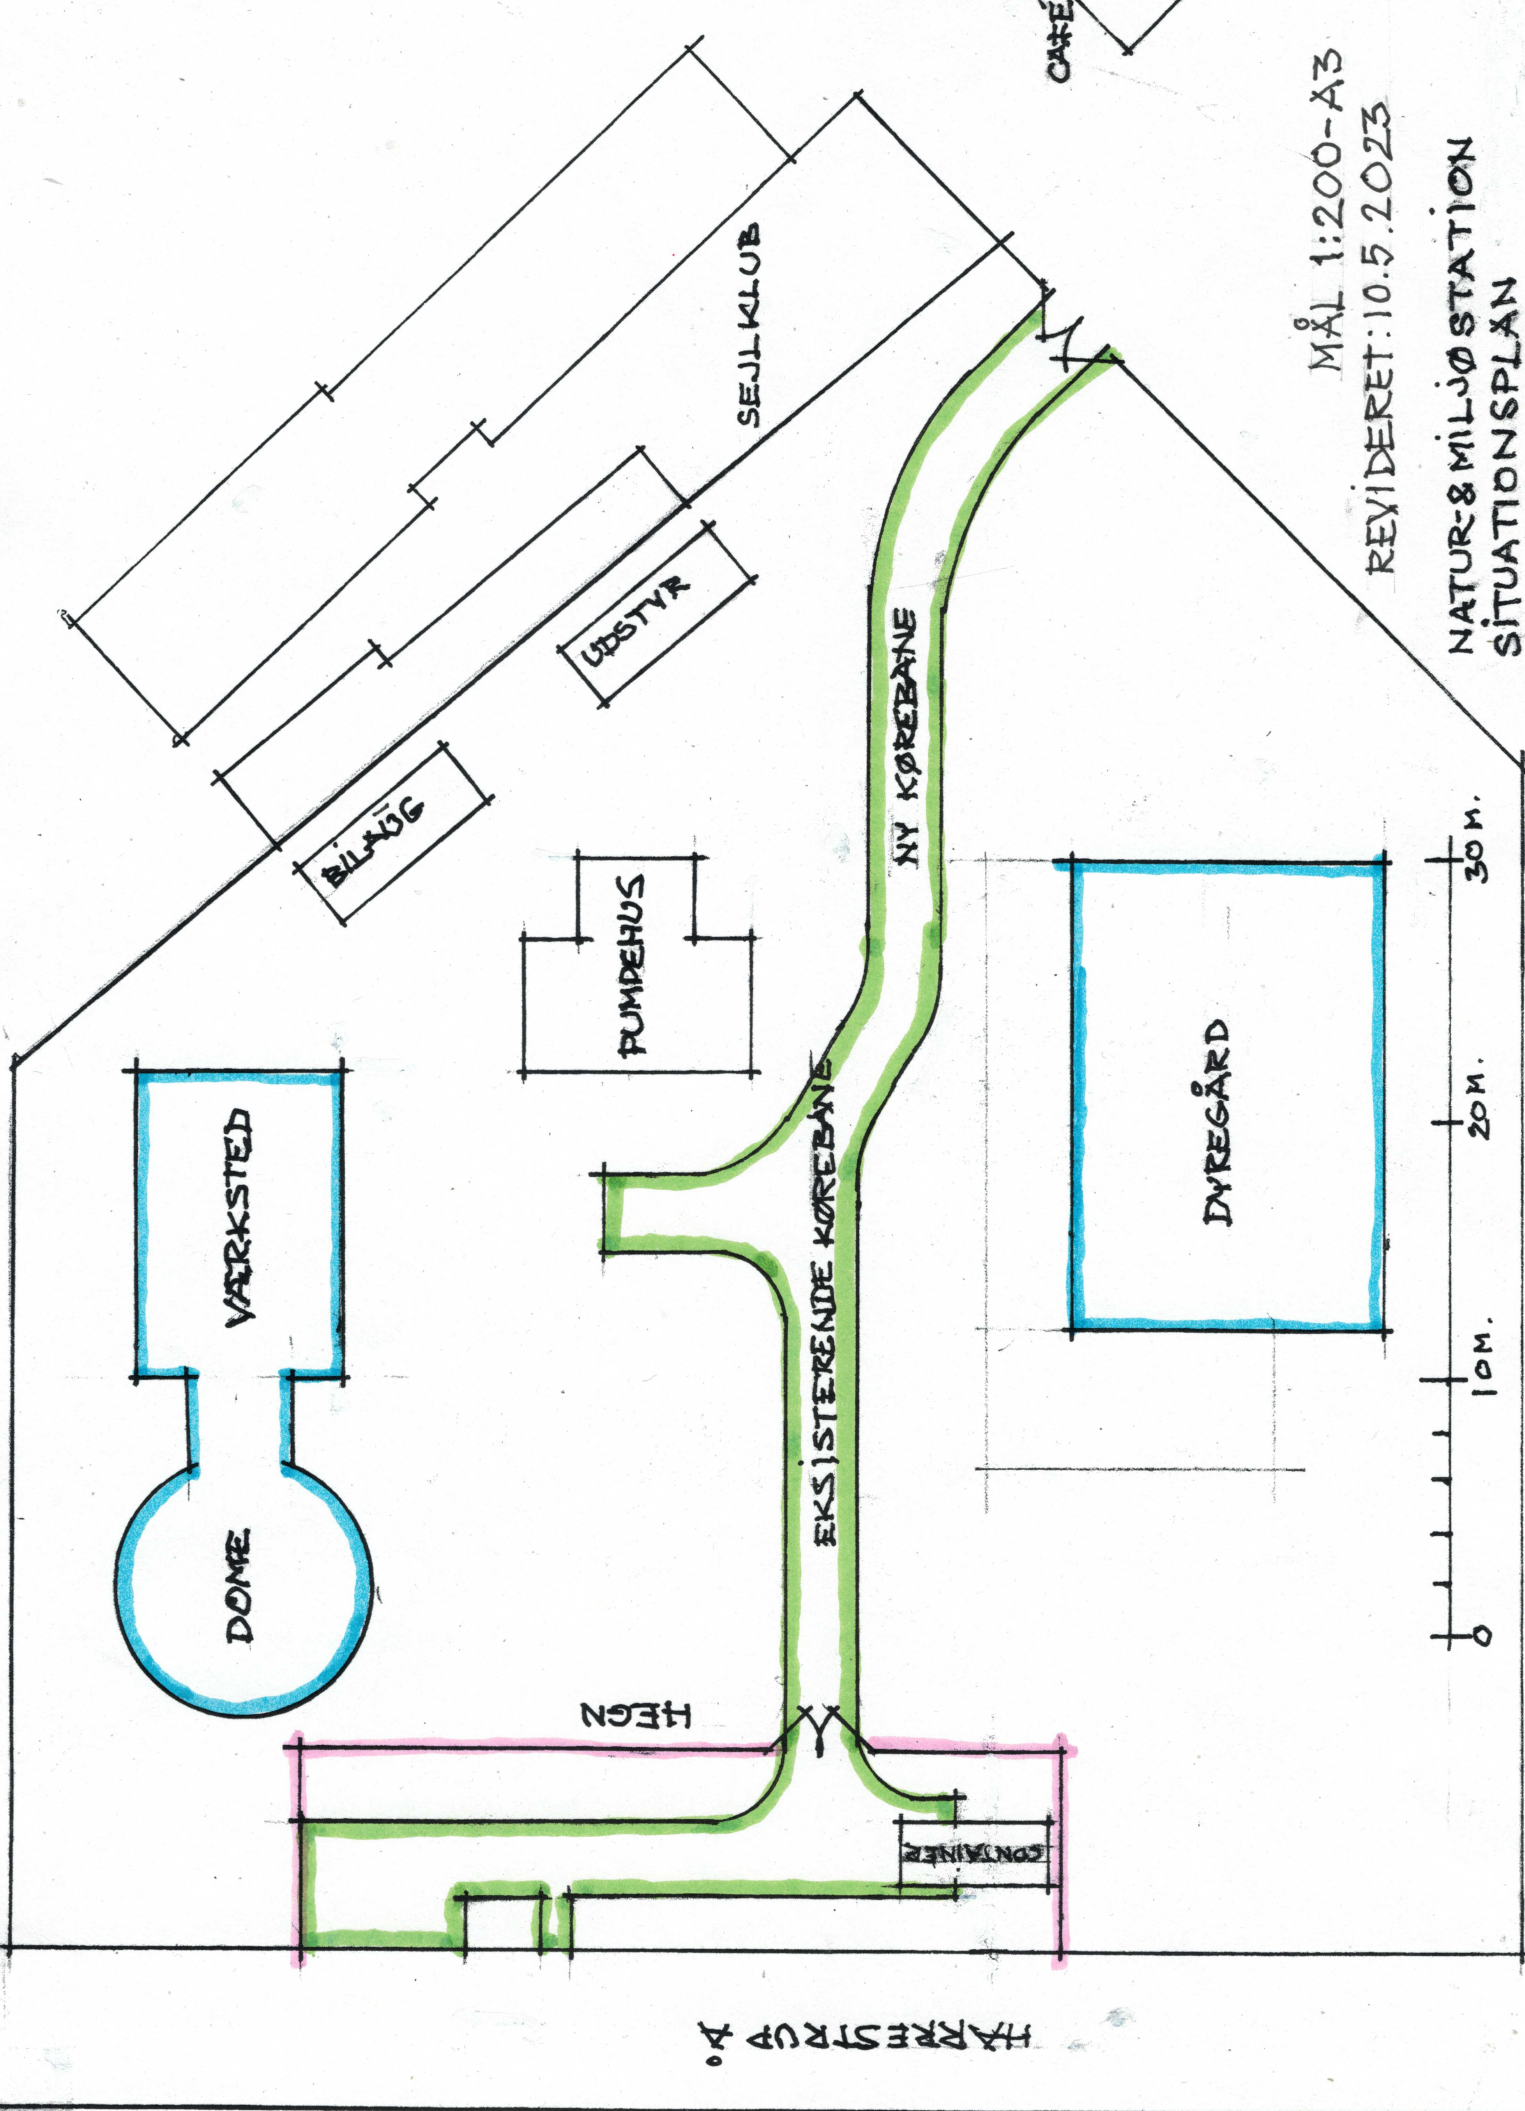

HÅRRESTRUP 10

VÆRKSTED

DOMÉ

BILAG

UDSTYR

PUMPEHUS

NY KØREBANE

EKSISTERENDE KØREBANE

HEJN

CONTAINER

DYREGÅRD

SEJLKLUB

CAFÉ

MÅL 1:200-Å3
REVIDERET: 10.5.2023

NATUR- & MILJØSTATION
SITUATIONSPLAN