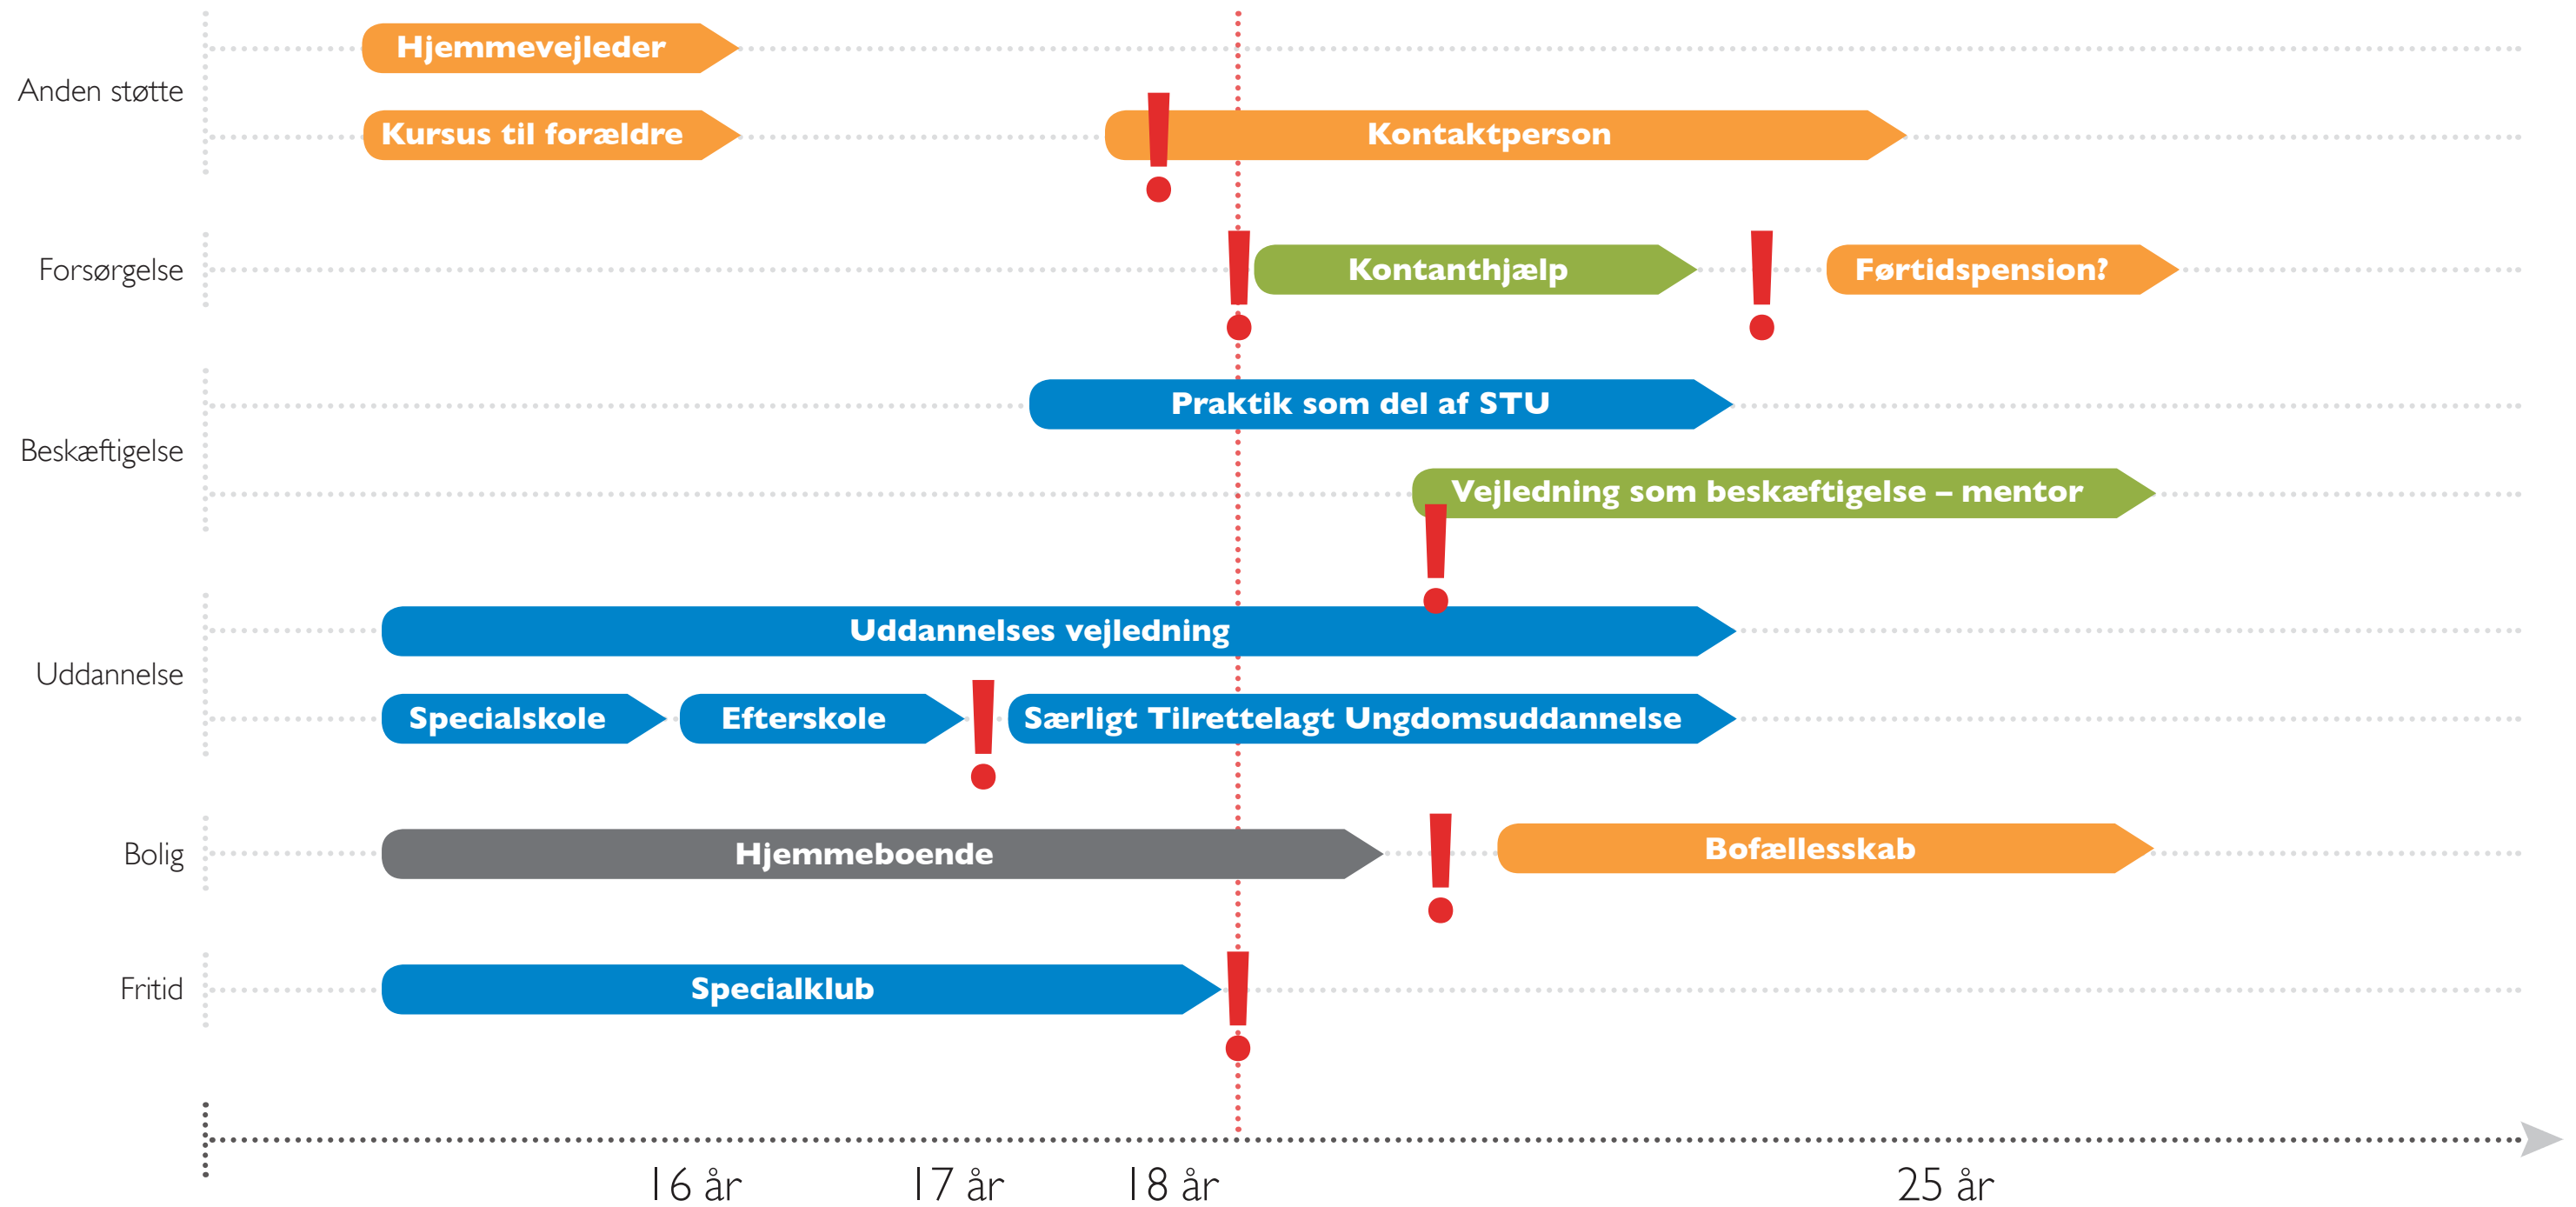

BARN

MED BEHOV FOR EN SAMLET SOCIAL- OG UNDERVISNINGSMÆSSIG INDSATS

BORGER | MED STOFMISBRUG DER SAMTIDIG MODTAGER KONTANTHJÆLP

BORGER

17 ÅRIG DRENG MED AUTISME OG
LETTERE UDVIKLINGSHÆMMNING

! KRITISK PUNKT

BORGER

SOM MODTAGER HJEMMEHJÆLP OG FYLDER 65

BORGER

HÆNDELSE

KOMMUNAL AKTØR