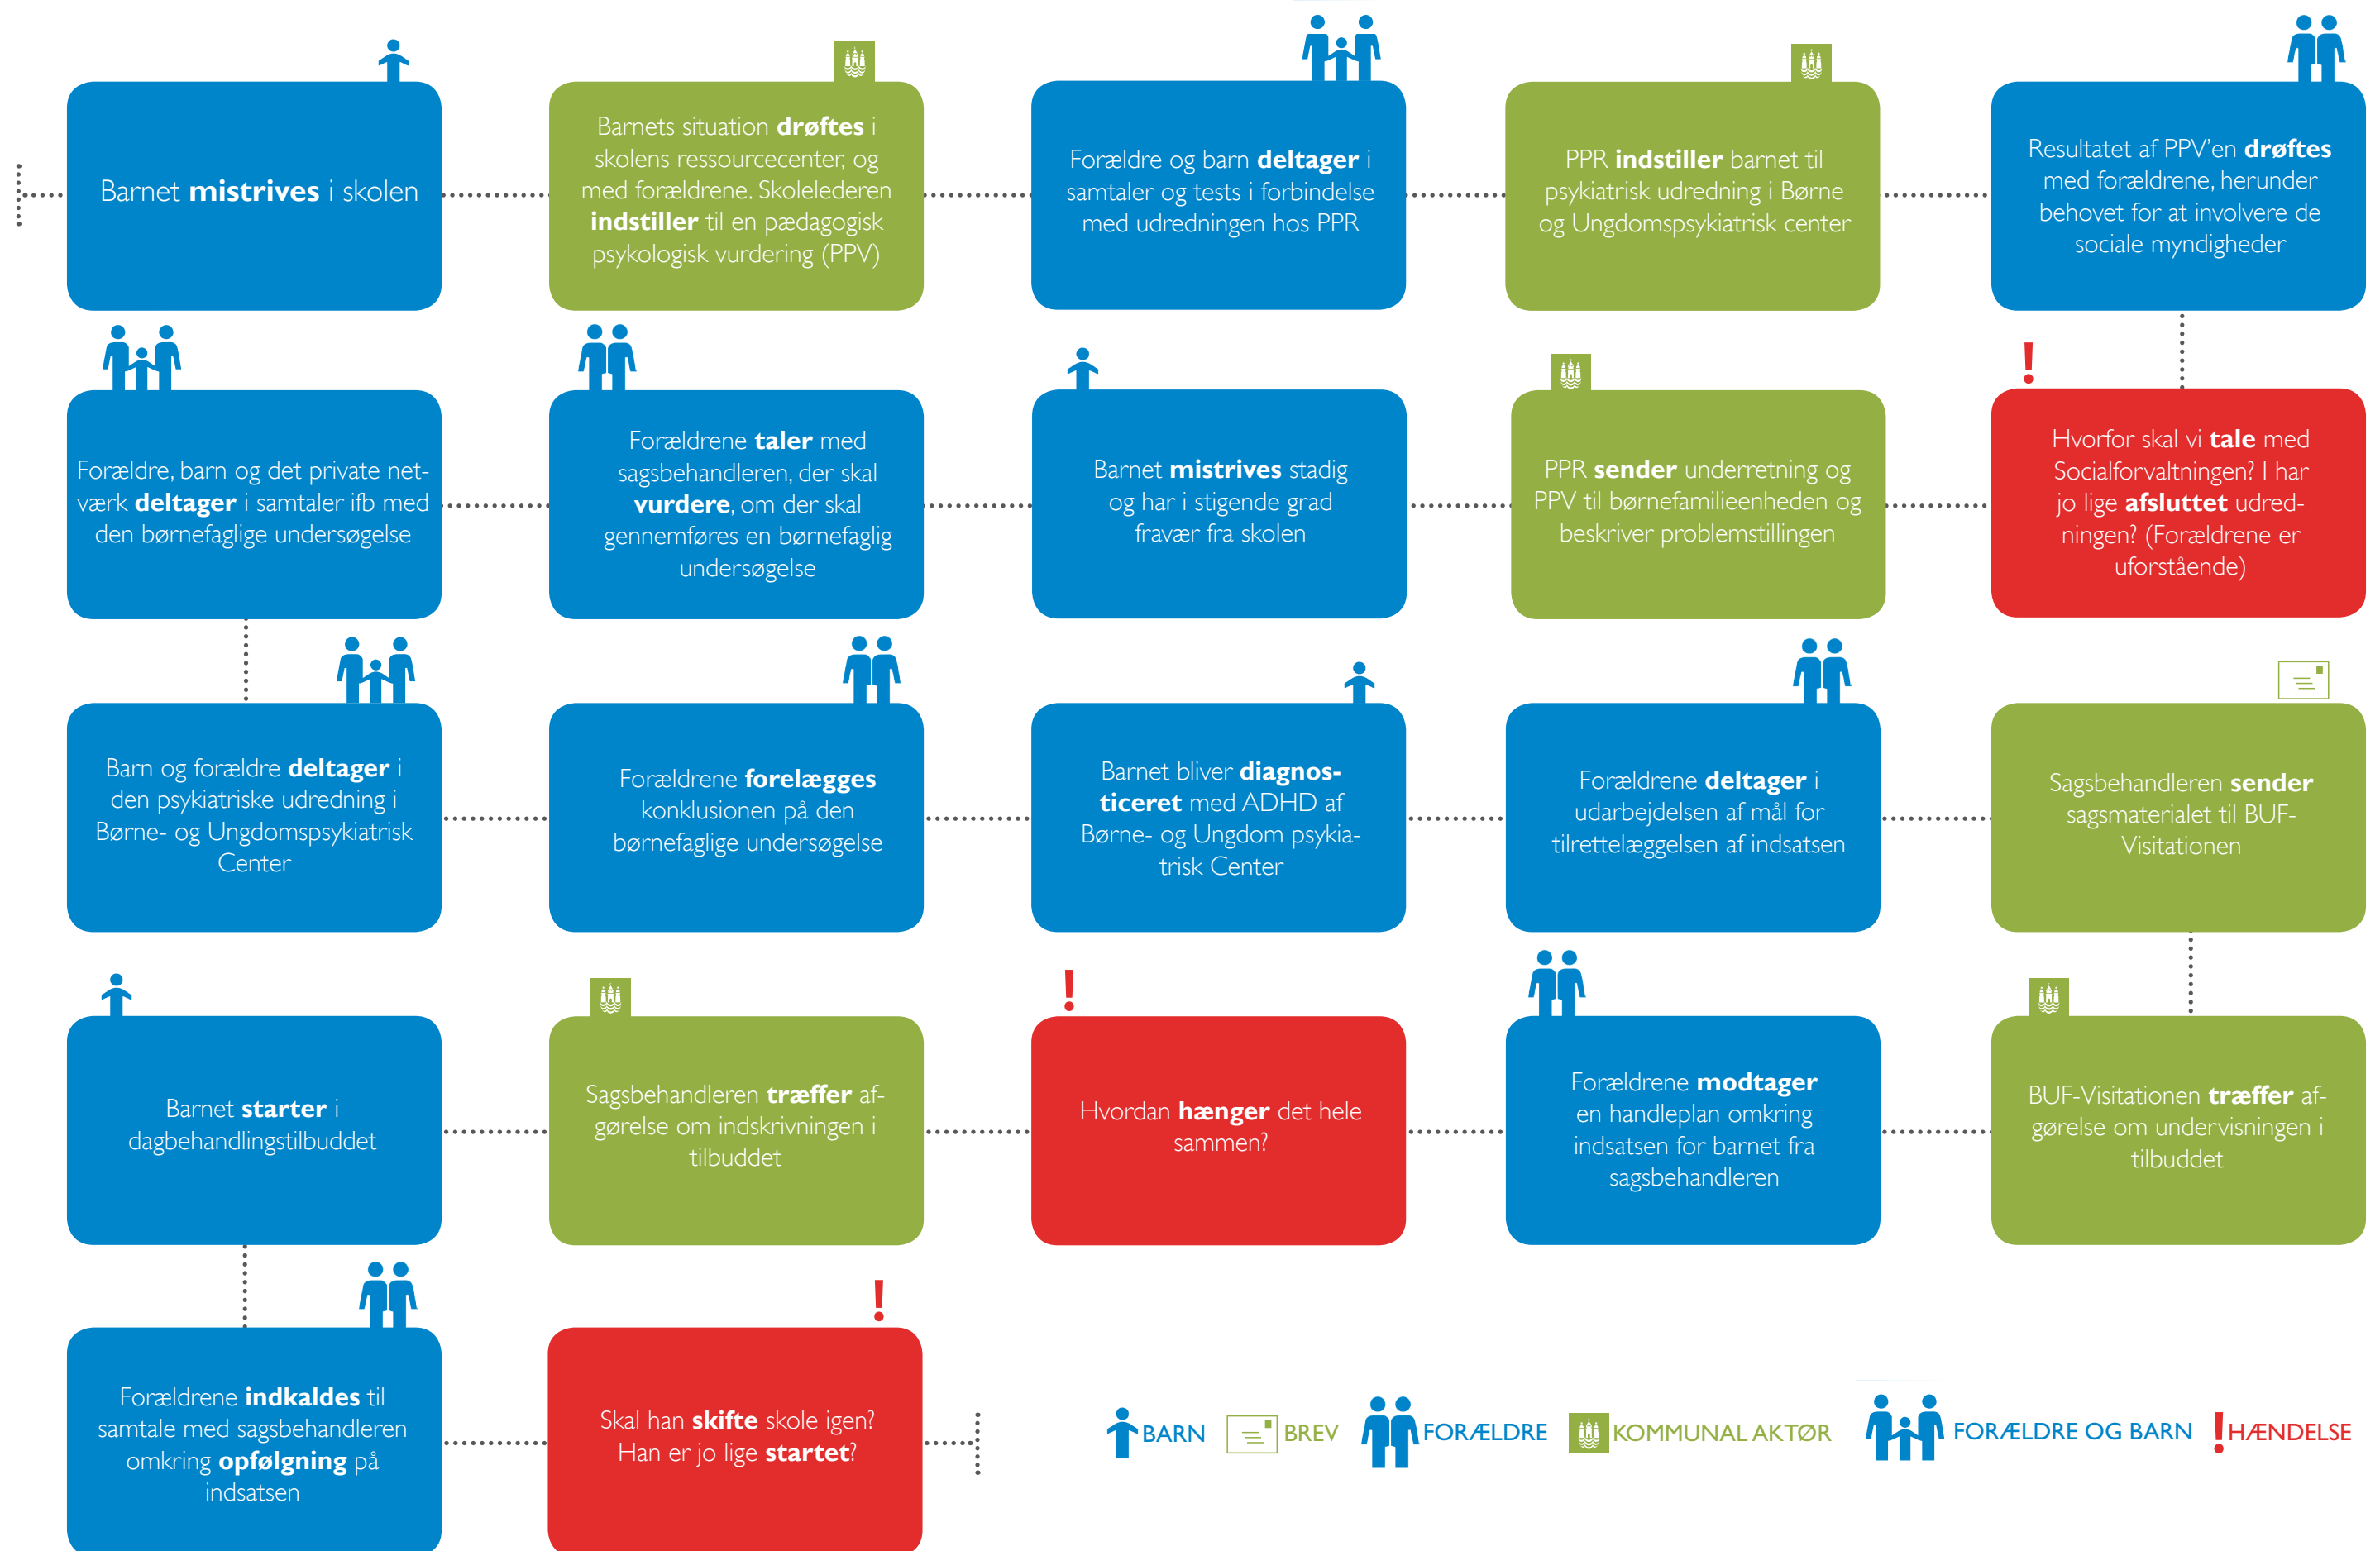

BARN

MED BEHOV FOR EN SAMLET SOCIAL- OG UNDERVISNINGSMÆSSIG INDSATS

BORGER | MED STOFMISBRUG DER SAMTIDIG MODTAGER KONTANTHJÆLP

BORGER

17 ÅRIG DRENG MED AUTISME OG
LETTERE UDVIKLINGSHÆMMNING

! KRITISK PUNKT

BORGER

SOM MODTAGER HJEMMEHJÆLP OG FYLDER 65

BORGER

HÆNDELSE

KOMMUNAL AKTØR