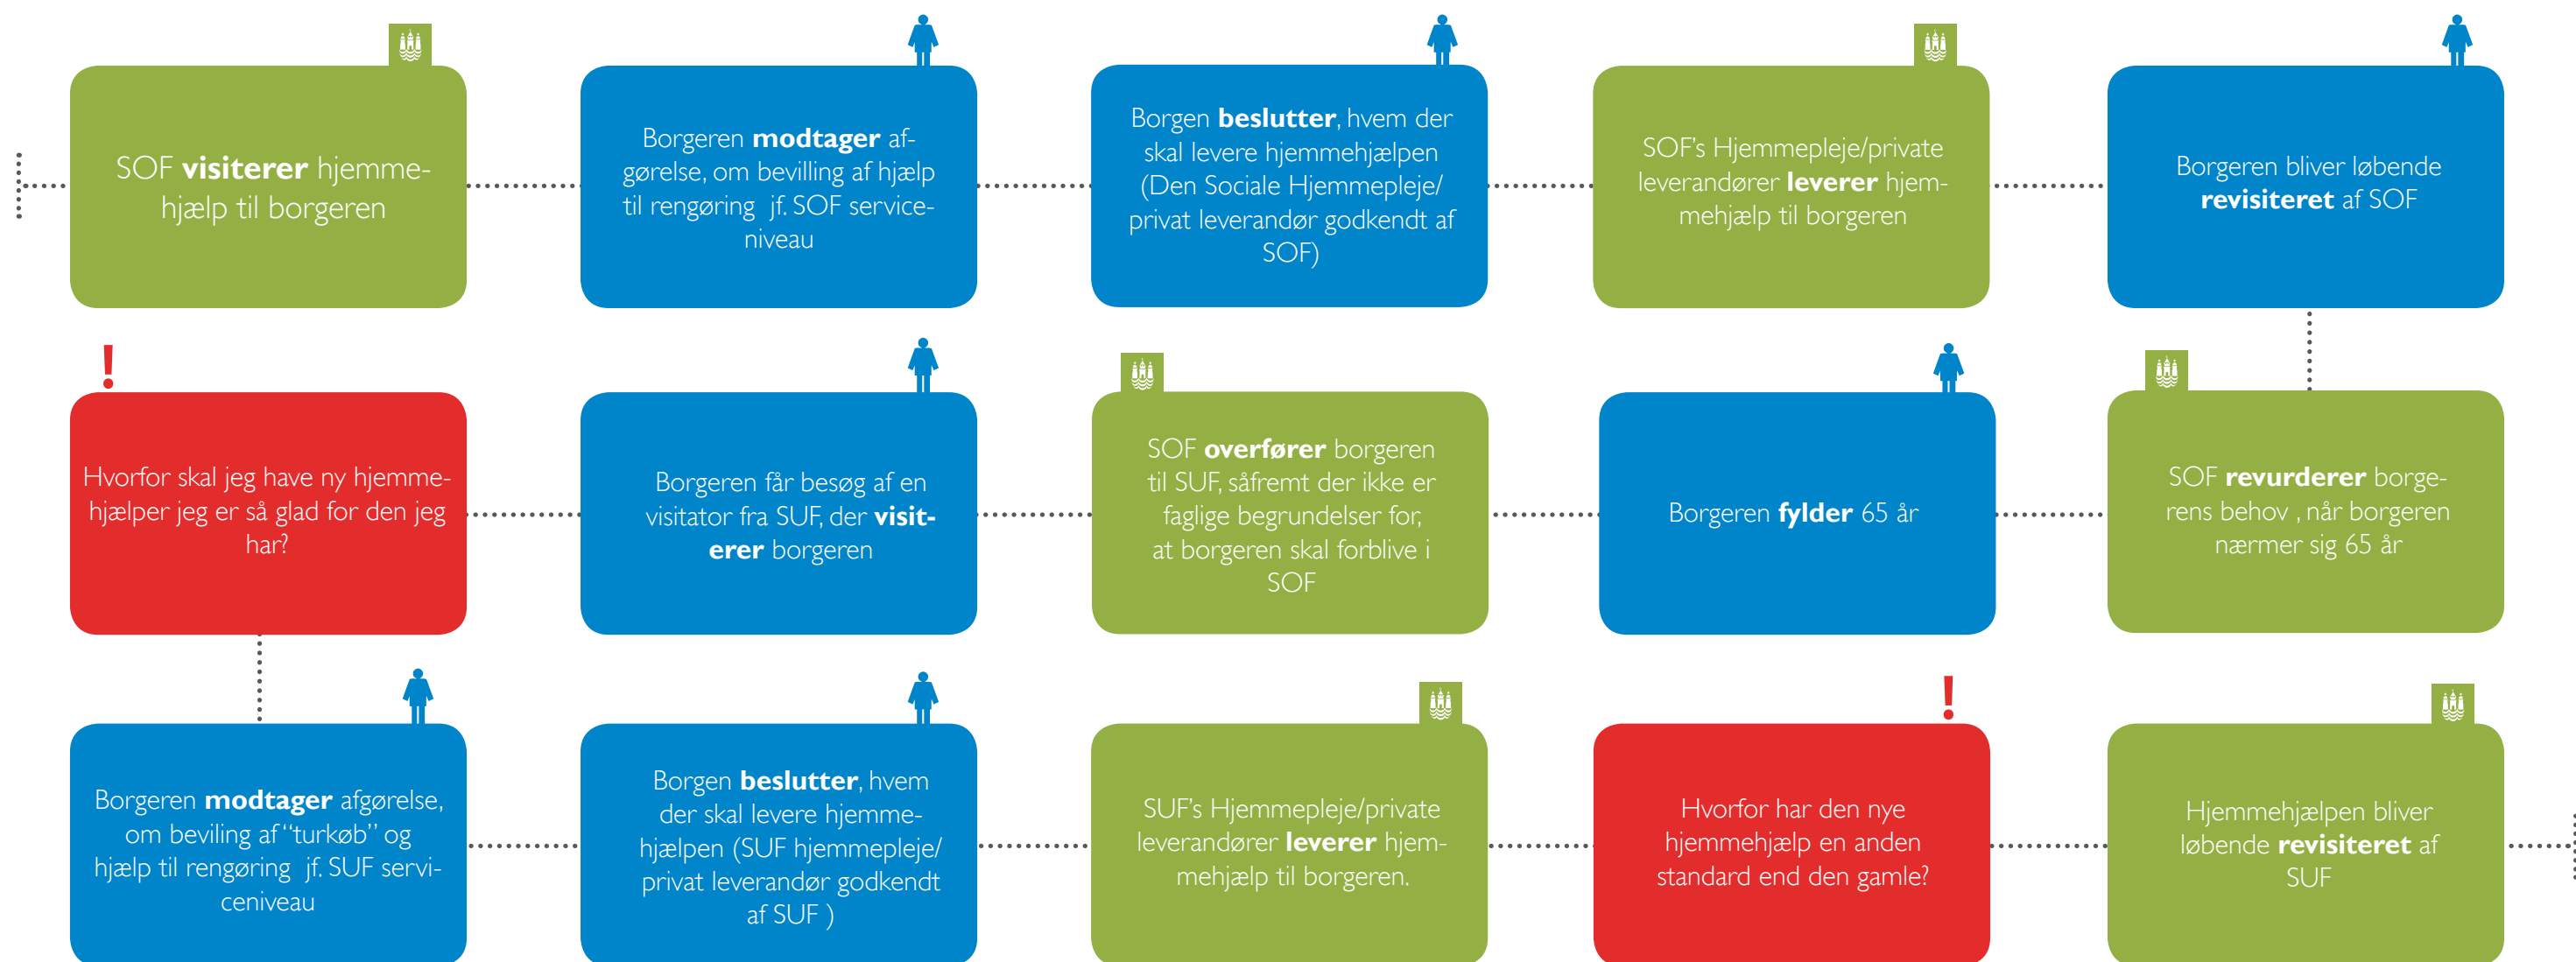

BARN

MED BEHOV FOR EN SAMLET SOCIAL- OG UNDERVISNINGSMÆSSIG INDSATS

BORGER | MED STOFMISBRUG DER SAMTIDIG MODTAGER KONTANTHJÆLP

BORGER

17 ÅRIG DRENG MED AUTISME OG
LETTERE UDVIKLINGSHÆMMNING

! KRITISK PUNKT

BORGER

SOM MODTAGER HJEMMEHJÆLP OG FYLDER 65

BORGER

HÆNDELSE

KOMMUNAL AKTØR