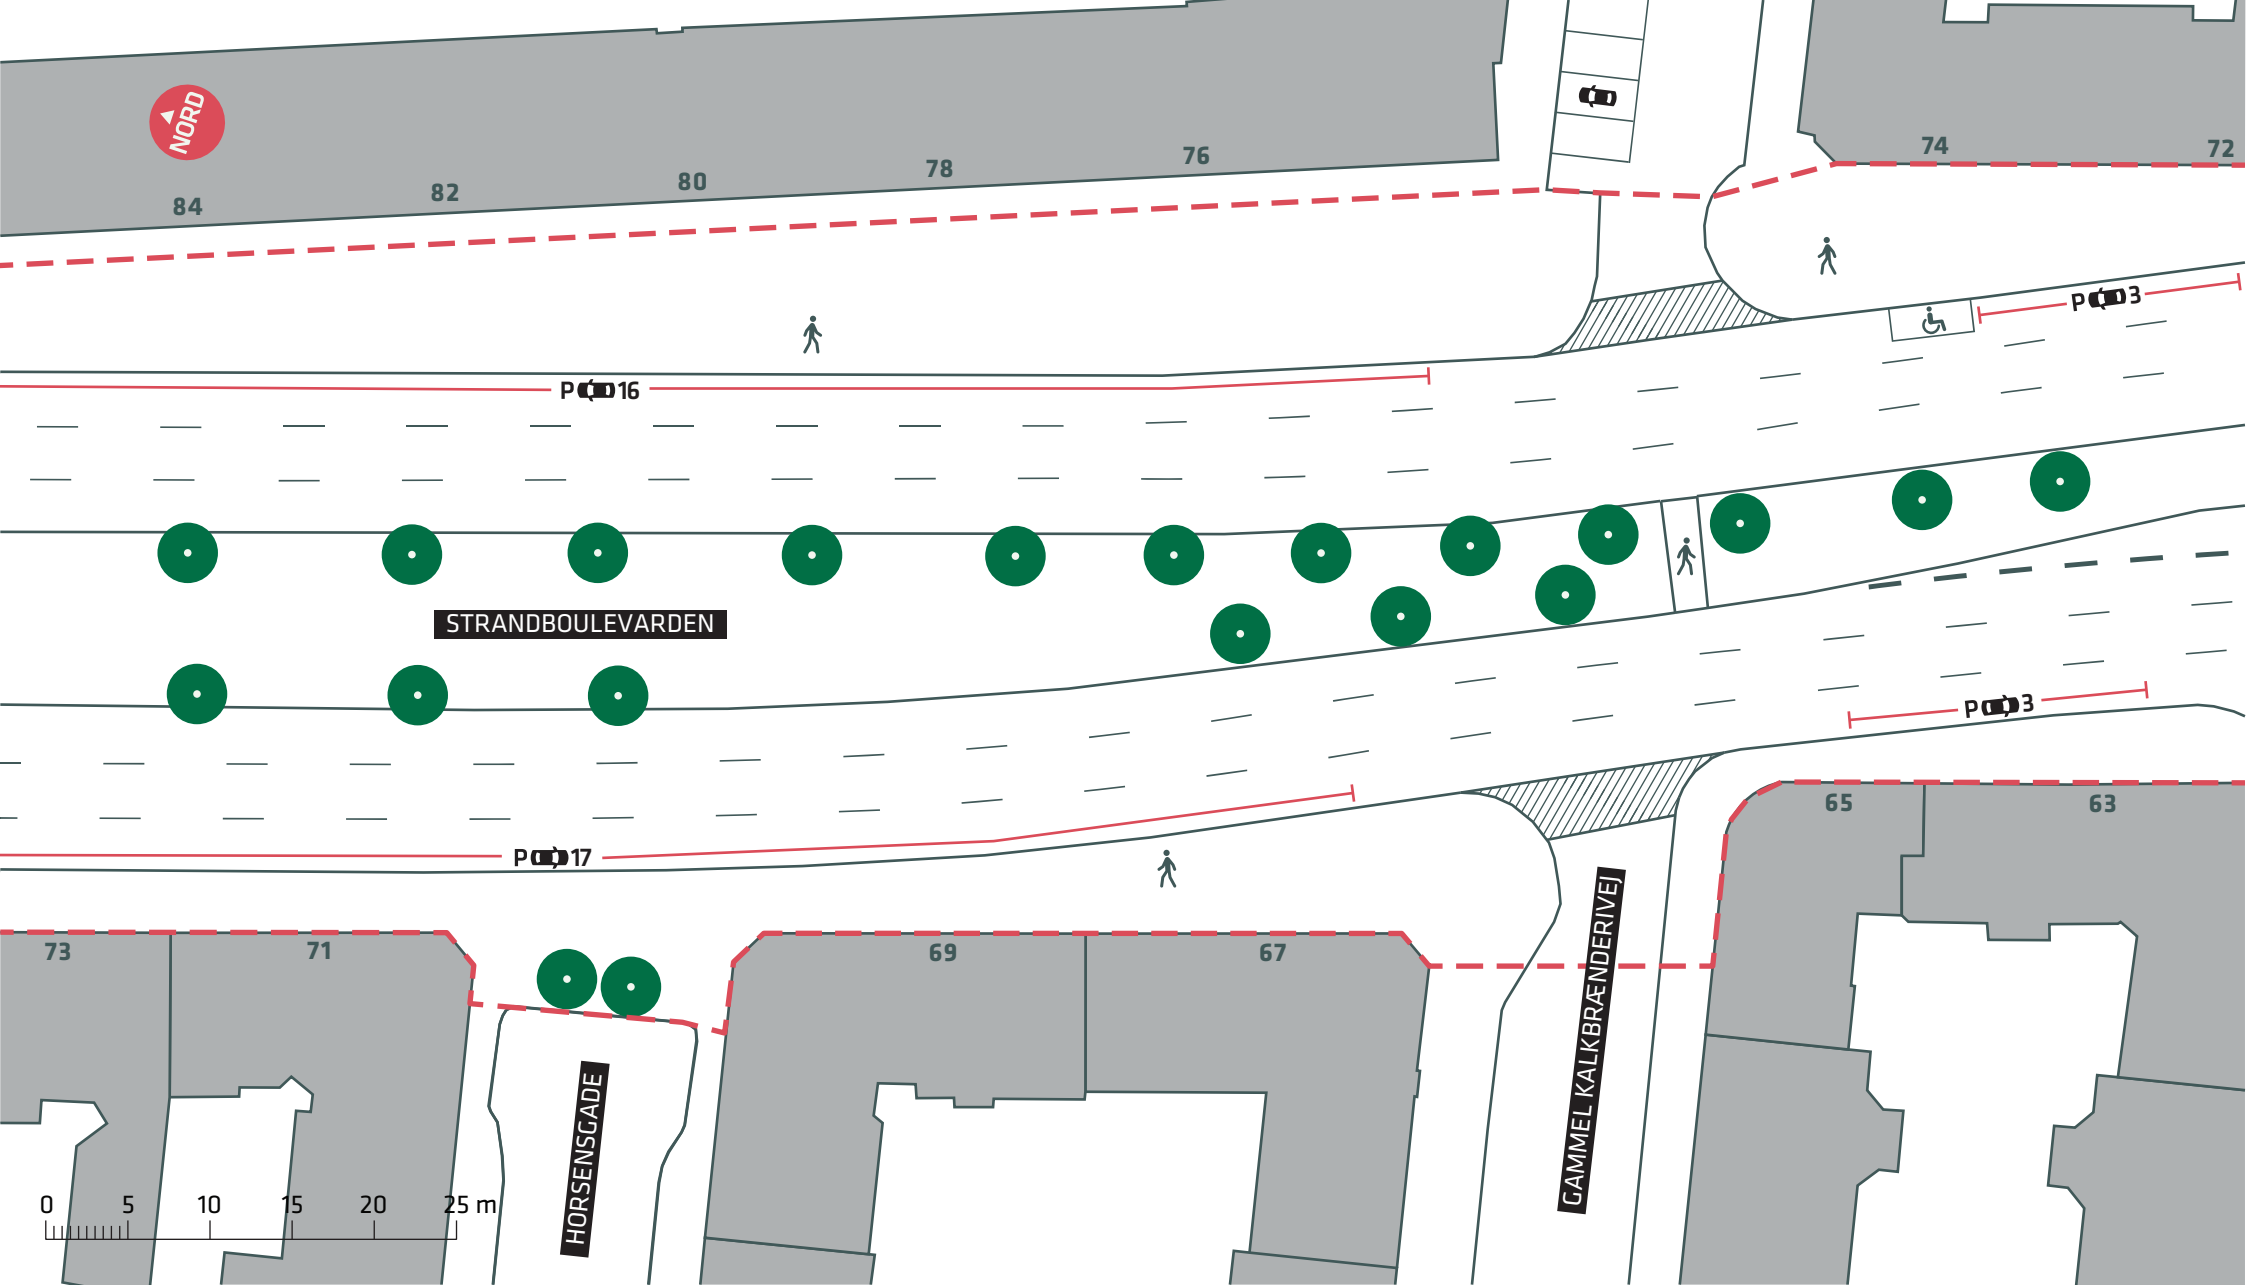

- - - Anlægsområde
- Træ (6 stk.)

STRANDBOULEVARDEN, SKYBRUDSSIKRING

Østerbro

Eksisterende forhold

Bilag 2A

--- Anlægsområde

● Træ (20 stk.)

STRANDBOULEVARDEN, SKYBRUDSSIKRING

Østerbro

Eksisterende forhold

Bilag 2B

--- Anlægsområde

● Træ (23 stk.)

STRANDBOULEVARDEN, SKYBRUDSSIKRING

Østerbro

Eksisterende forhold

Bilag 2C

--- Anlægsområde

● Træ (16 stk.)

STRANDBOULEVARDEN, SKYBRUDSSIKRING

Østerbro

Eksisterende forhold

Bilag 2D

--- Anlægsområde

● Træ (25 stk.)

STRANDBOULEVARDEN, SKYBRUDSSIKRING

Østerbro

Eksisterende forhold

Bilag 2E

-  Anlægsområde
-  Træ (20 stk.)

STRANDBOULEVARDEN, SKYBRUDSSIKRING

Østerbro