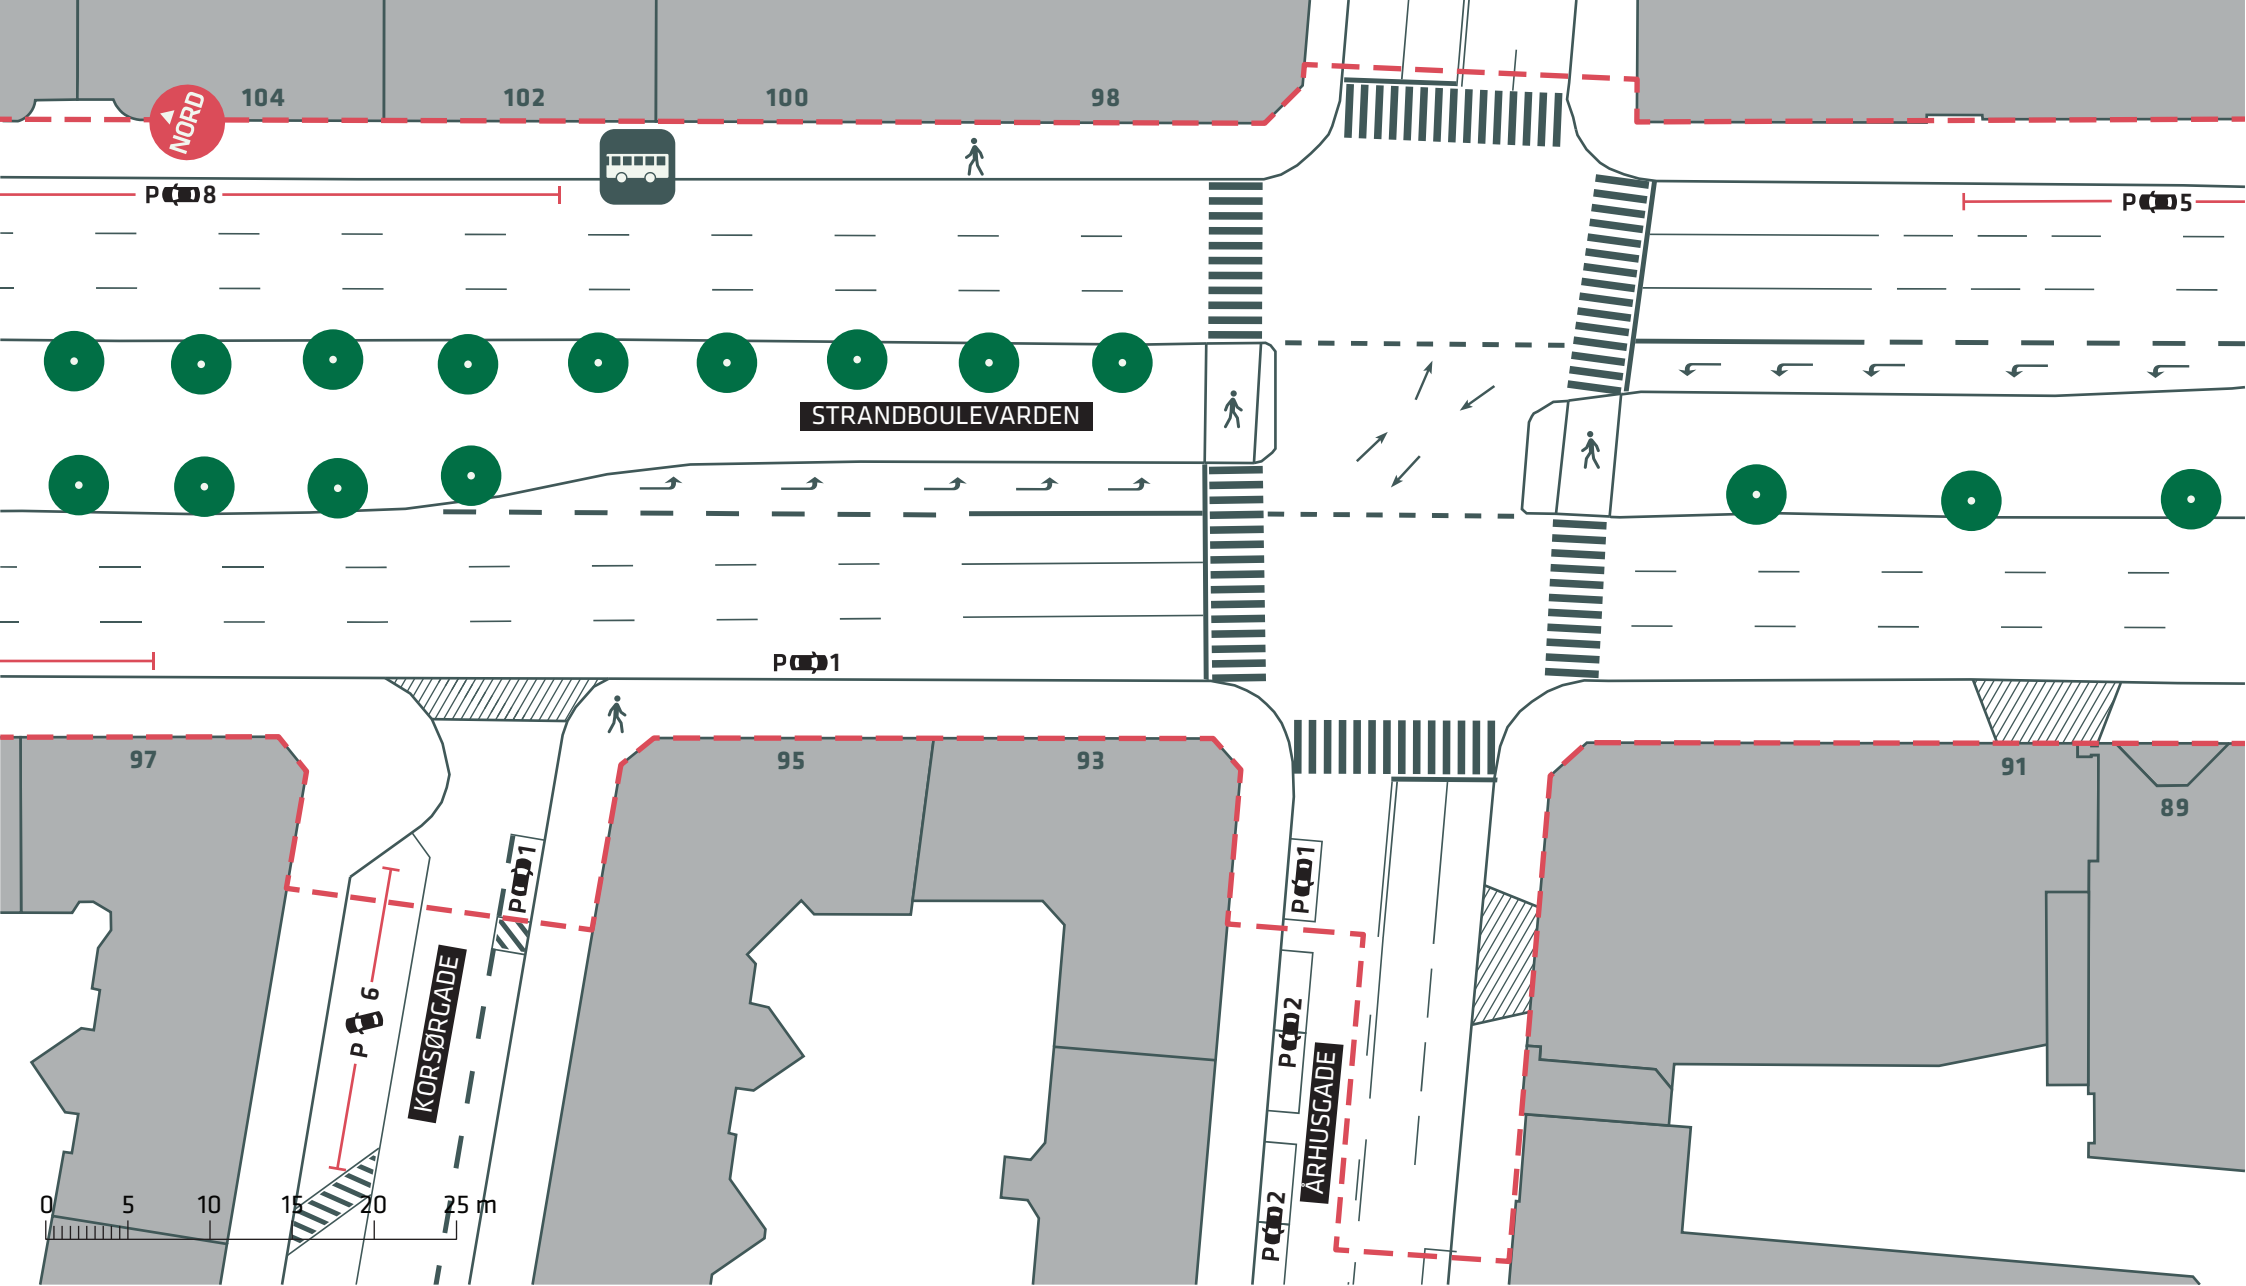

- - - Anlægsområde
- Træ (6 stk.)

STRANDBOULEVARDEN, SKYBRUDSSIKRING

Østerbro

Eksisterende forhold

Bilag 2A

--- Anlægsområde

● Træ (20 stk.)

STRANDBOULEVARDEN, SKYBRUDSSIKRING

Østerbro

Eksisterende forhold

Bilag 2B

--- Anlægsområde

● Træ (23 stk.)

STRANDBOULEVARDEN, SKYBRUDSSIKRING

Østerbro

Eksisterende forhold

Bilag 2C

--- Anlægsområde

● Træ (16 stk.)

STRANDBOULEVARDEN, SKYBRUDSSIKRING

Østerbro

Eksisterende forhold

Bilag 2D

--- Anlægsområde

● Træ (25 stk.)

STRANDBOULEVARDEN, SKYBRUDSSIKRING

Østerbro

Eksisterende forhold

Bilag 2E

-  Anlægsområde
-  Træ (20 stk.)

STRANDBOULEVARDEN, SKYBRUDSSIKRING

Østerbro