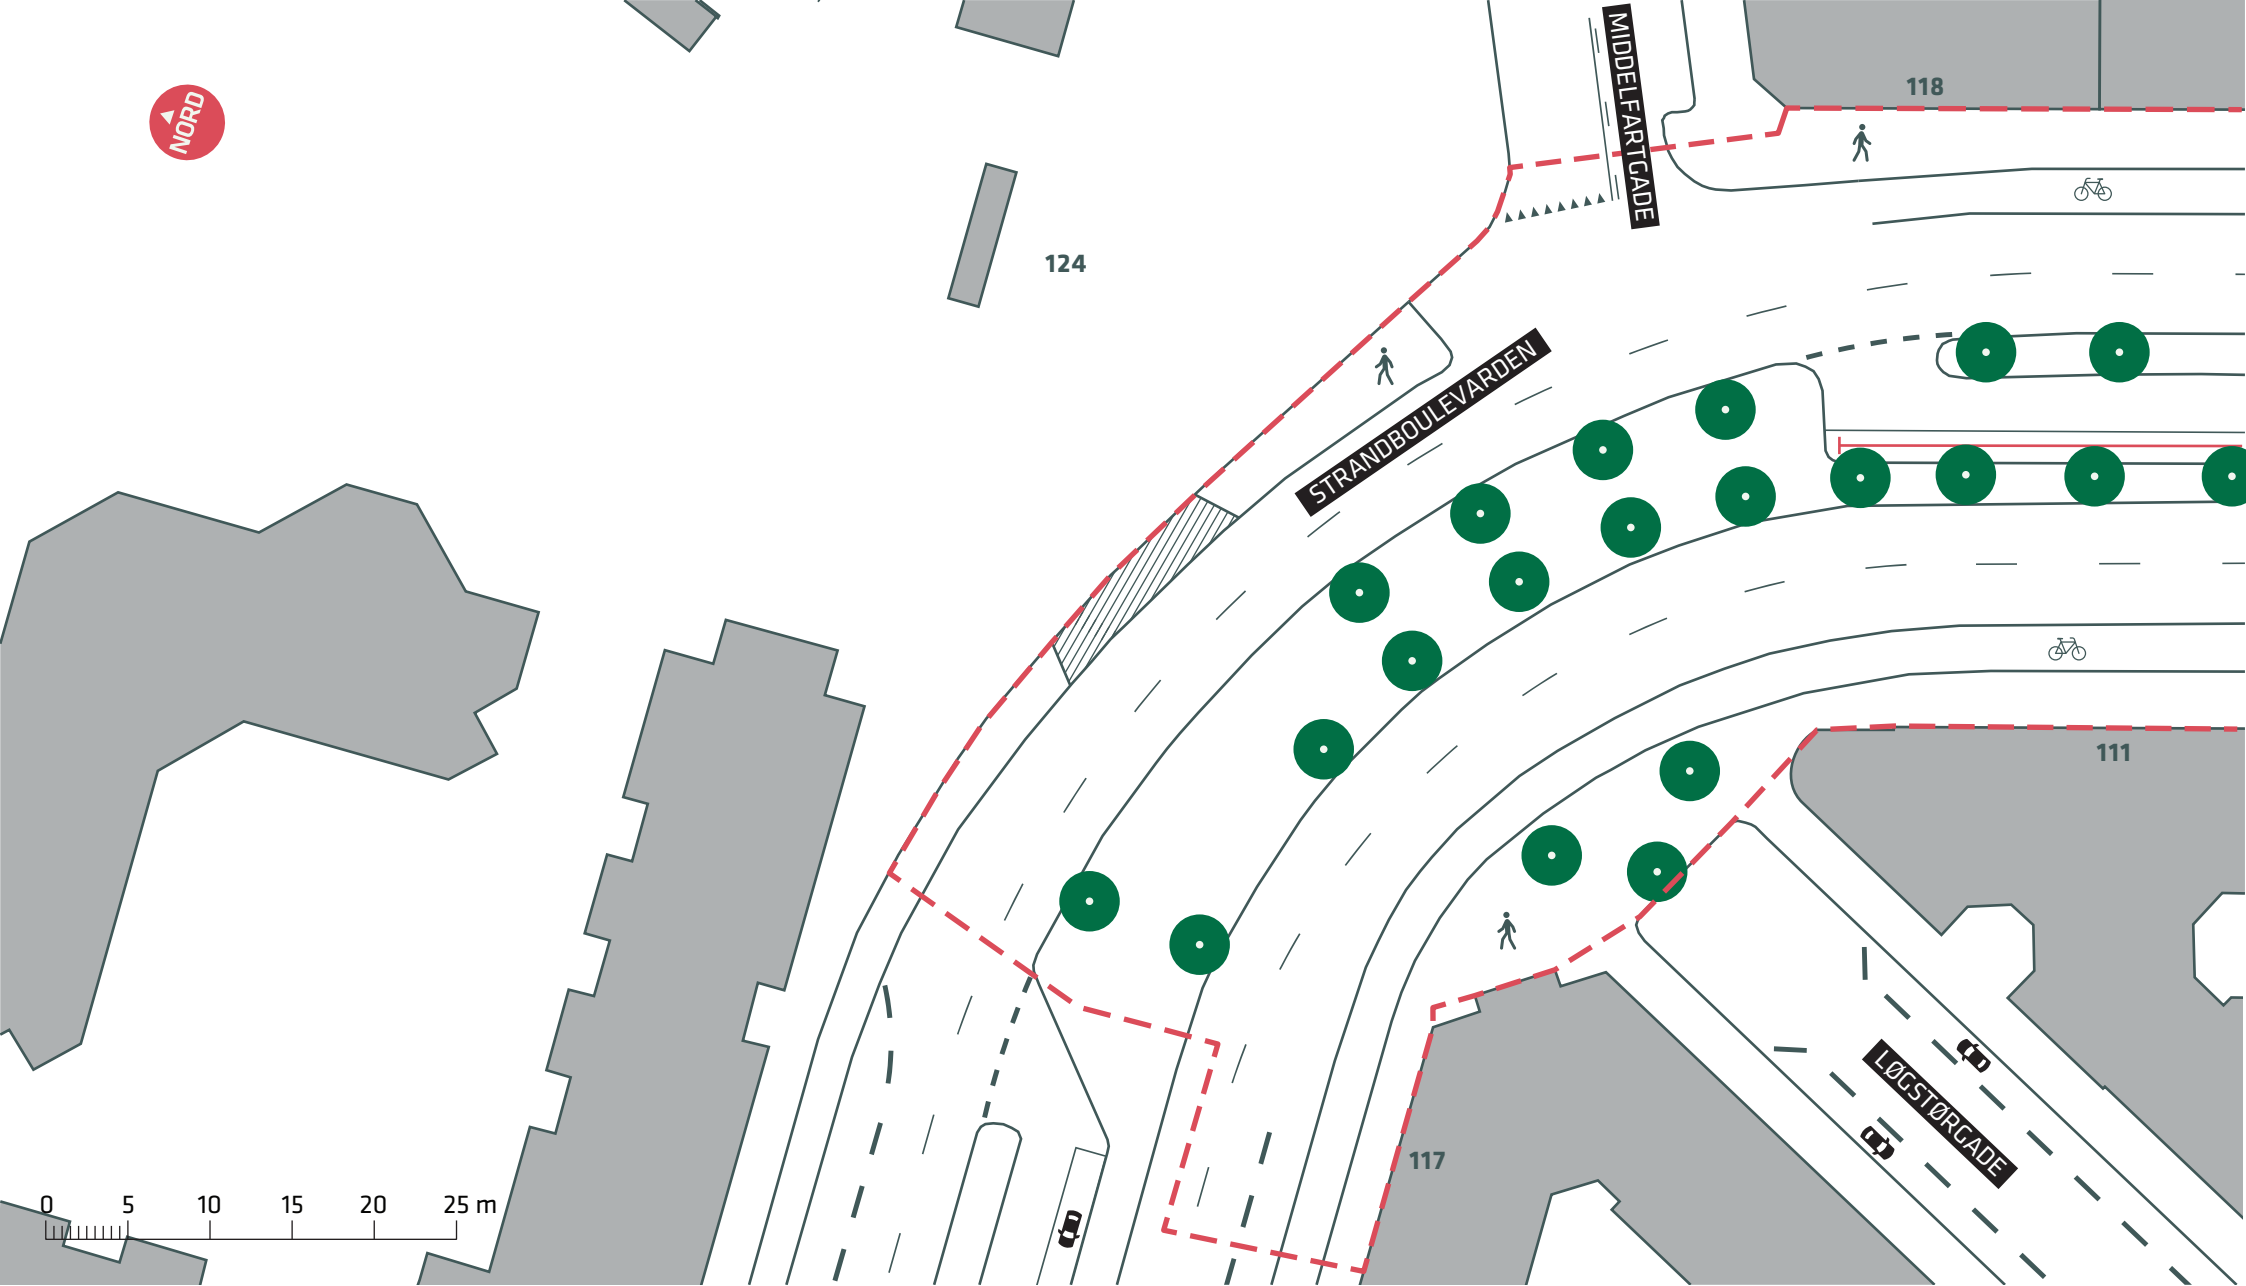

- - - Anlægsområde
- Træ (6 stk.)

STRANDBOULEVARDEN, SKYBRUDSSIKRING

Østerbro

Eksisterende forhold

Bilag 2A

--- Anlægsområde

● Træ (20 stk.)

STRANDBOULEVARDEN, SKYBRUDSSIKRING

Østerbro

Eksisterende forhold

Bilag 2B

--- Anlægsområde

● Træ (23 stk.)

STRANDBOULEVARDEN, SKYBRUDSSIKRING

Østerbro

Eksisterende forhold

Bilag 2C

--- Anlægsområde

● Træ (16 stk.)

STRANDBOULEVARDEN, SKYBRUDSSIKRING

Østerbro

Eksisterende forhold

Bilag 2D

--- Anlægsområde

● Træ (25 stk.)

STRANDBOULEVARDEN, SKYBRUDSSIKRING

Østerbro

Eksisterende forhold

Bilag 2E

-  Anlægsområde
-  Træ (20 stk.)

STRANDBOULEVARDEN, SKYBRUDSSIKRING

Østerbro