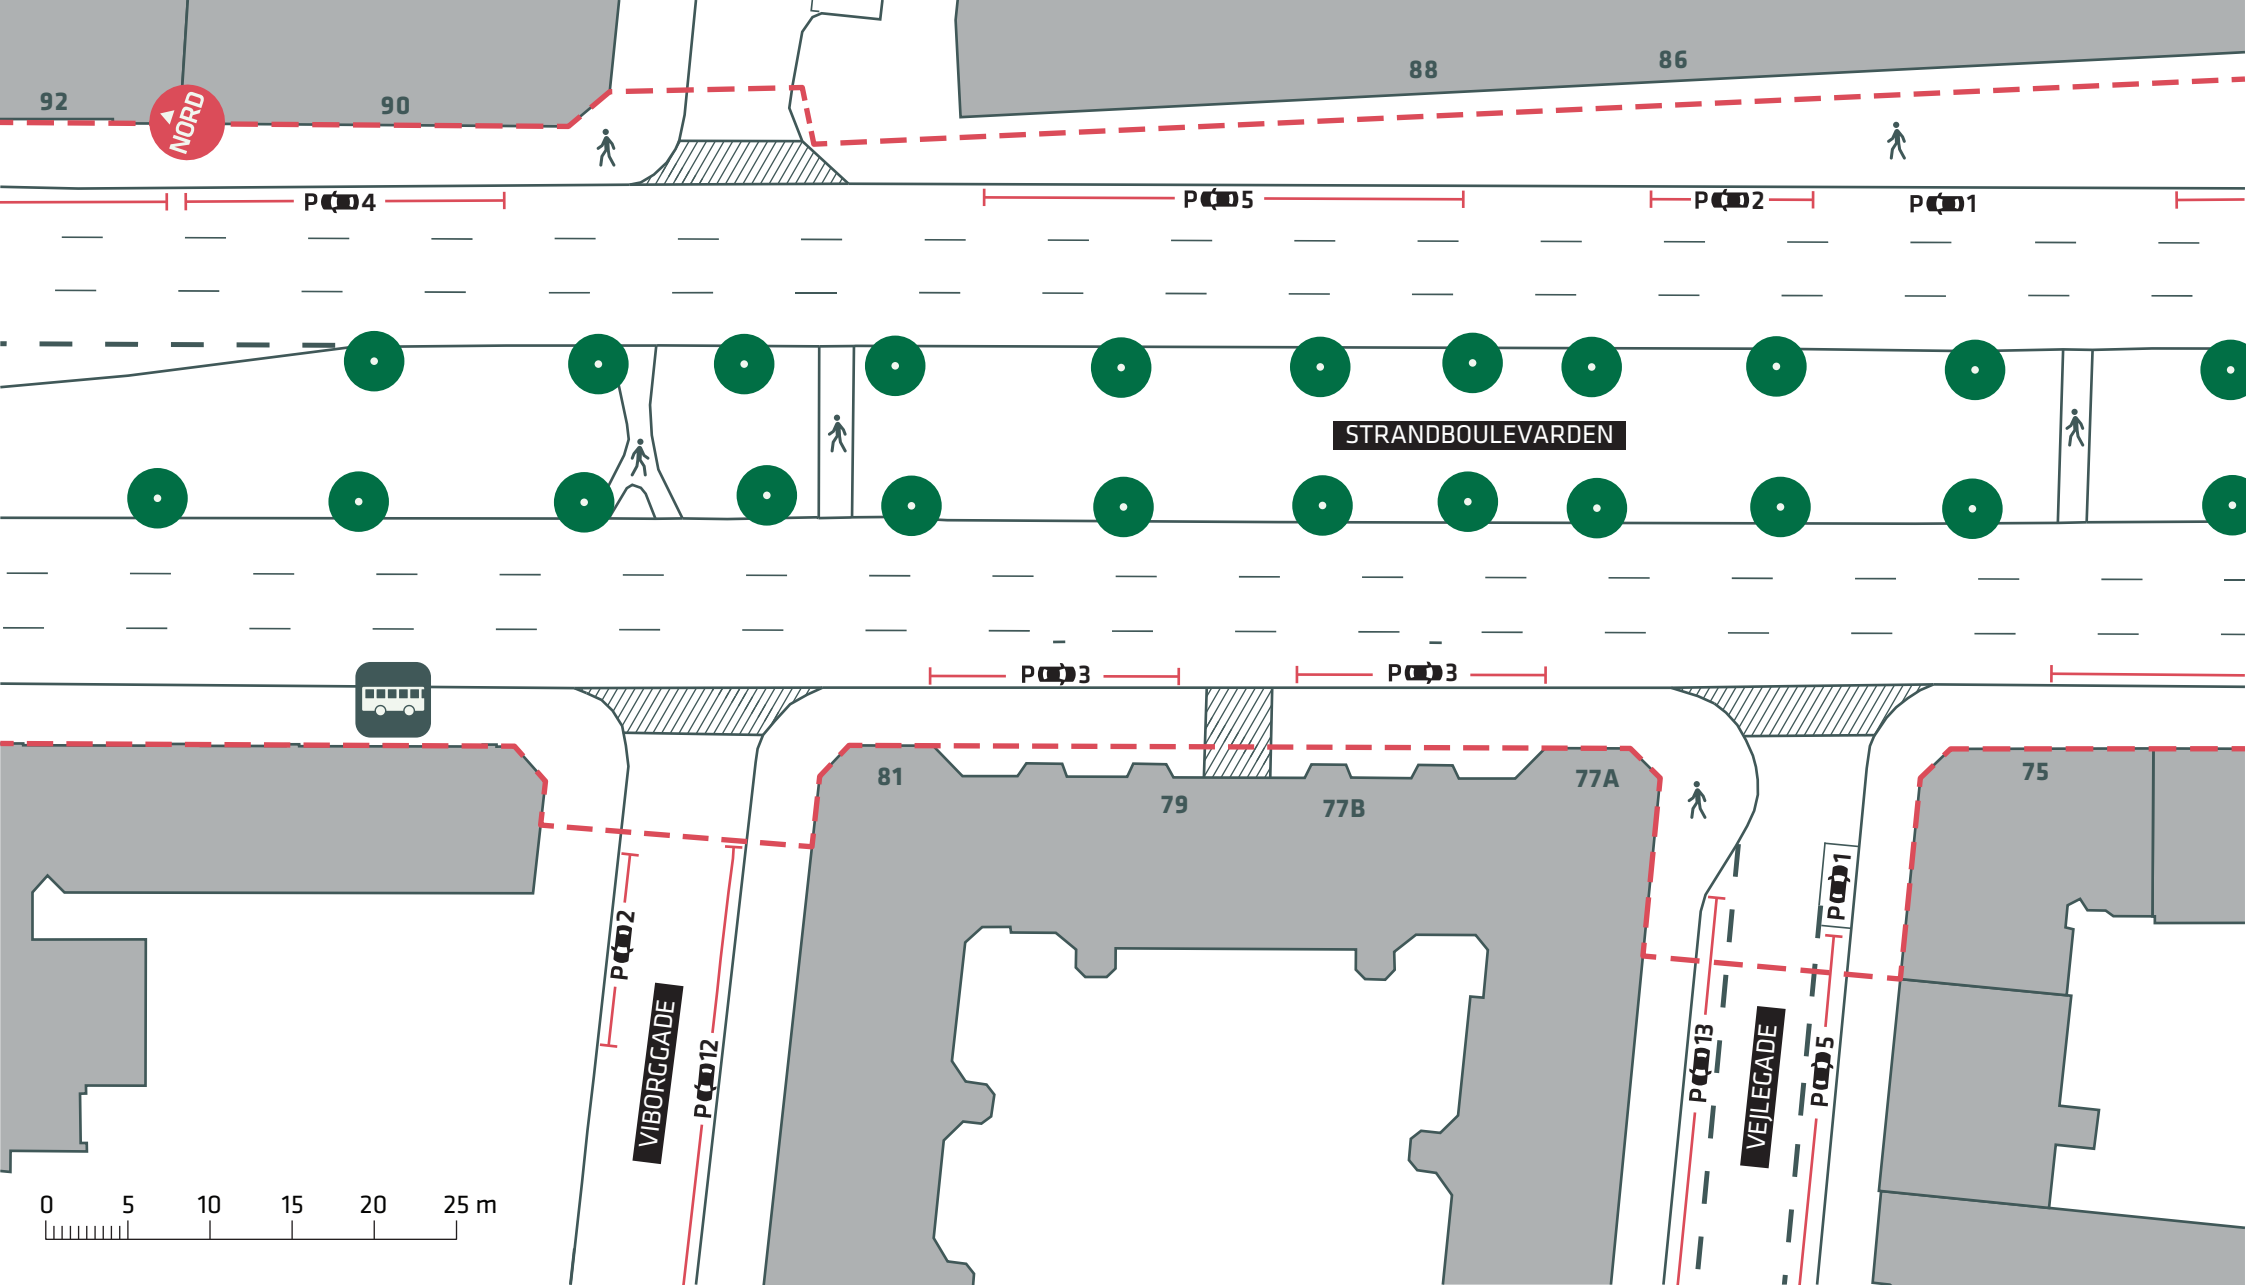

- - - Anlægsområde
- Træ (6 stk.)

STRANDBOULEVARDEN, SKYBRUDSSIKRING

Østerbro

Eksisterende forhold

Bilag 2A

--- Anlægsområde

● Træ (20 stk.)

STRANDBOULEVARDEN, SKYBRUDSSIKRING

Østerbro

Eksisterende forhold

Bilag 2B

--- Anlægsområde

● Træ (23 stk.)

STRANDBOULEVARDEN, SKYBRUDSSIKRING

Østerbro

Eksisterende forhold

Bilag 2C

--- Anlægsområde

● Træ (16 stk.)

STRANDBOULEVARDEN, SKYBRUDSSIKRING

Østerbro

Eksisterende forhold

Bilag 2D

--- Anlægsområde

● Træ (25 stk.)

STRANDBOULEVARDEN, SKYBRUDSSIKRING

Østerbro

Eksisterende forhold

Bilag 2E

-  Anlægsområde
-  Træ (20 stk.)

STRANDBOULEVARDEN, SKYBRUDSSIKRING

Østerbro