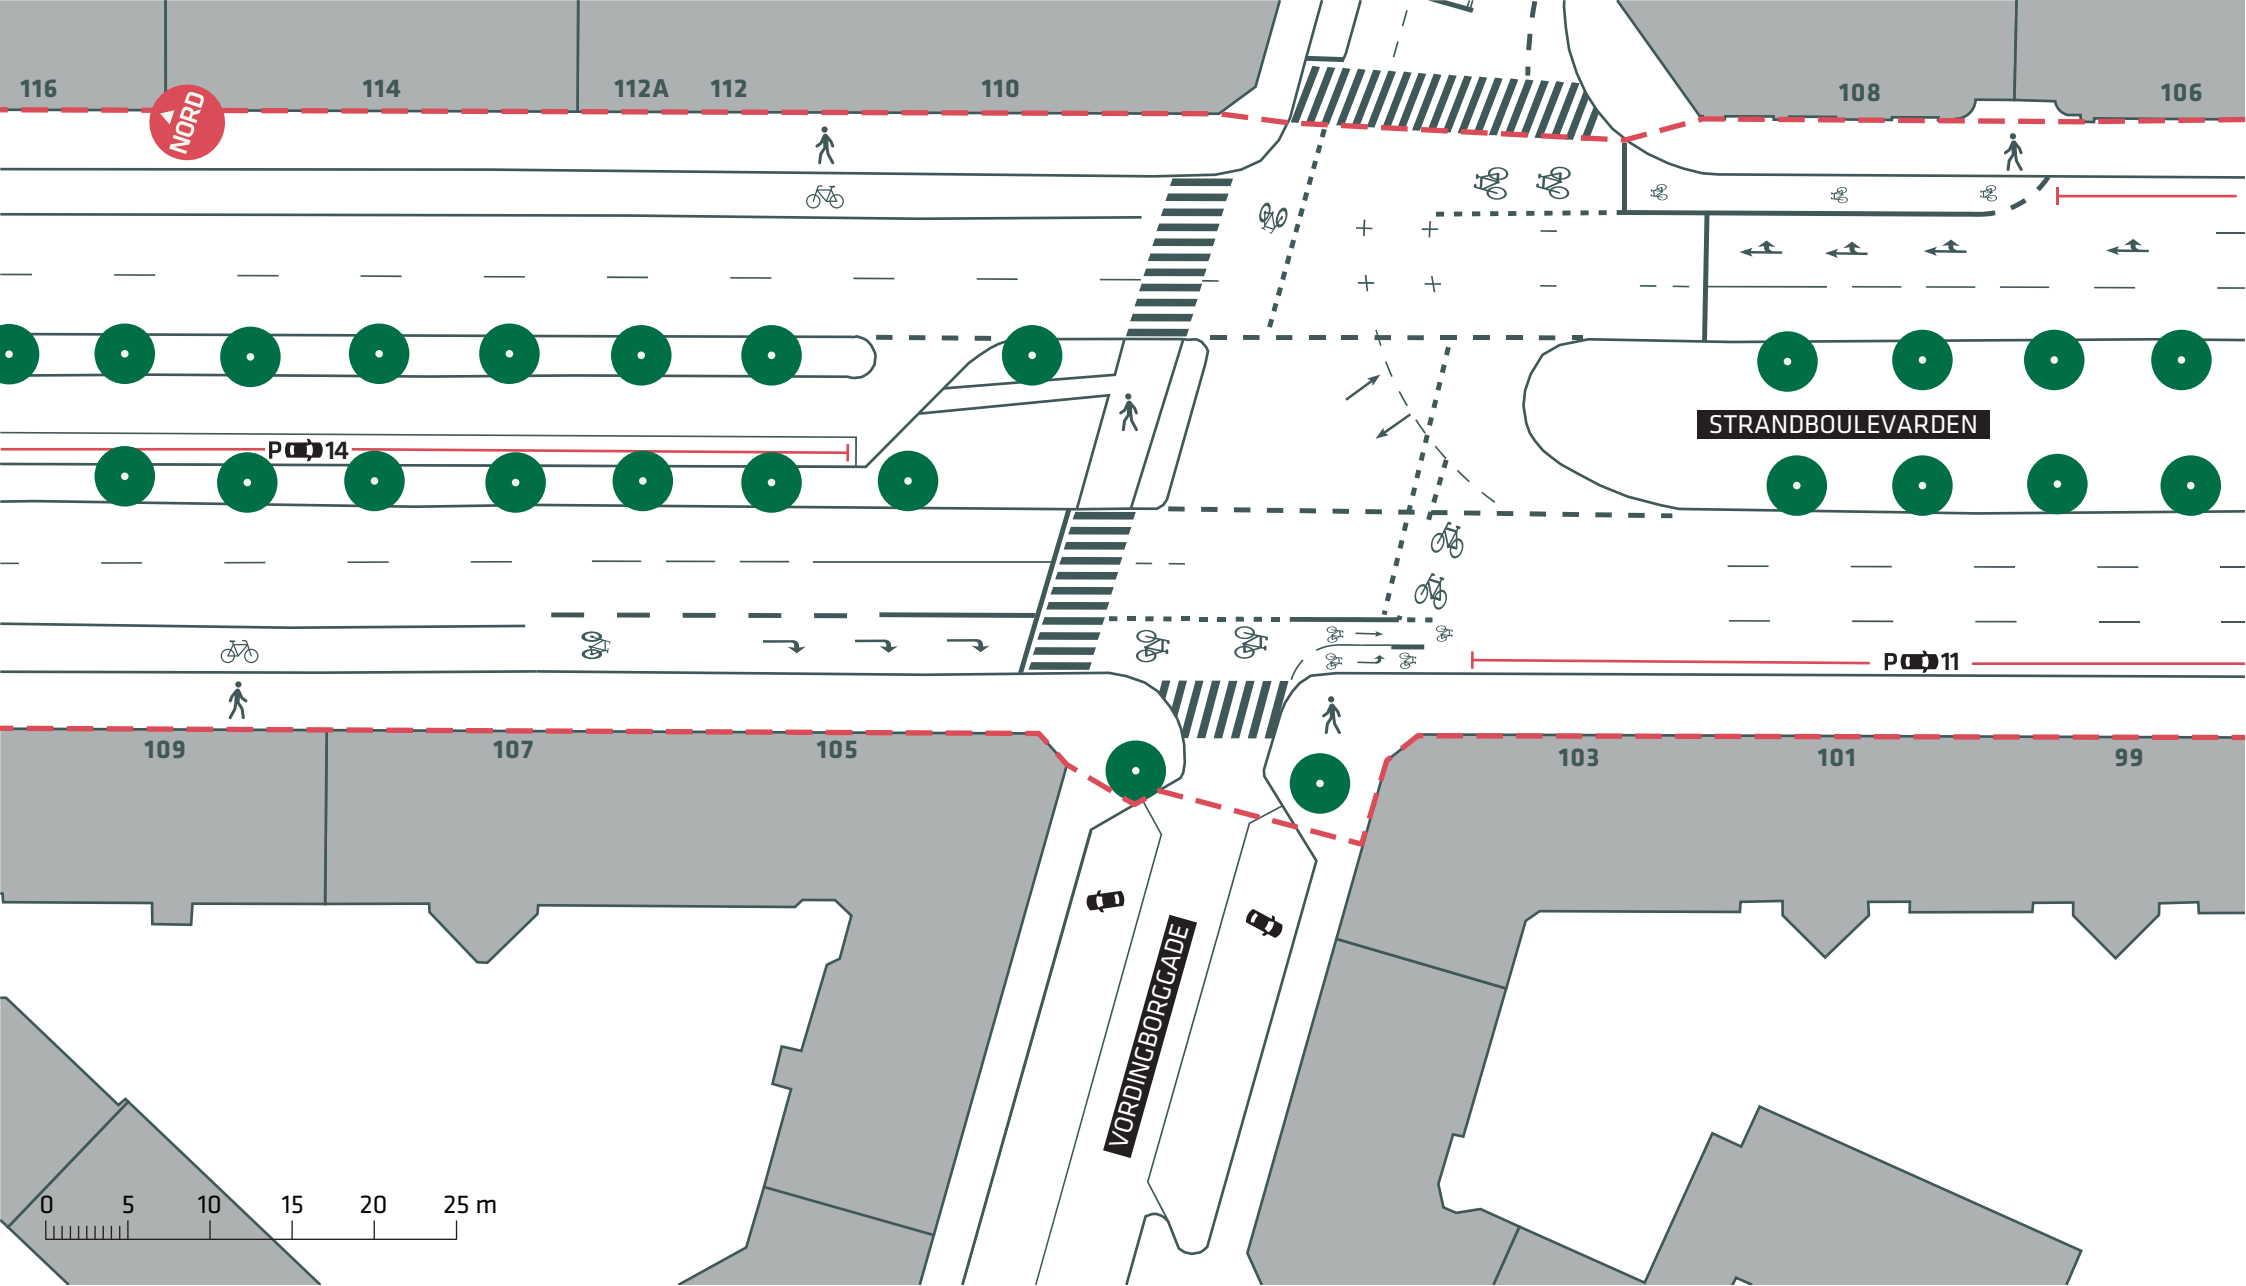

- - - Anlægsområde
- Træ (6 stk.)

STRANDBOULEVARDEN, SKYBRUDSSIKRING

Østerbro

Eksisterende forhold

Bilag 2A

--- Anlægsområde

● Træ (20 stk.)

STRANDBOULEVARDEN, SKYBRUDSSIKRING

Østerbro

Eksisterende forhold

Bilag 2B

--- Anlægsområde

● Træ (23 stk.)

STRANDBOULEVARDEN, SKYBRUDSSIKRING

Østerbro

Eksisterende forhold

Bilag 2C

--- Anlægsområde

● Træ (16 stk.)

STRANDBOULEVARDEN, SKYBRUDSSIKRING

Østerbro

Eksisterende forhold

Bilag 2D

--- Anlægsområde

● Træ (25 stk.)

STRANDBOULEVARDEN, SKYBRUDSSIKRING

Østerbro

Eksisterende forhold

Bilag 2E

-  Anlægsområde
-  Træ (20 stk.)

STRANDBOULEVARDEN, SKYBRUDSSIKRING

Østerbro