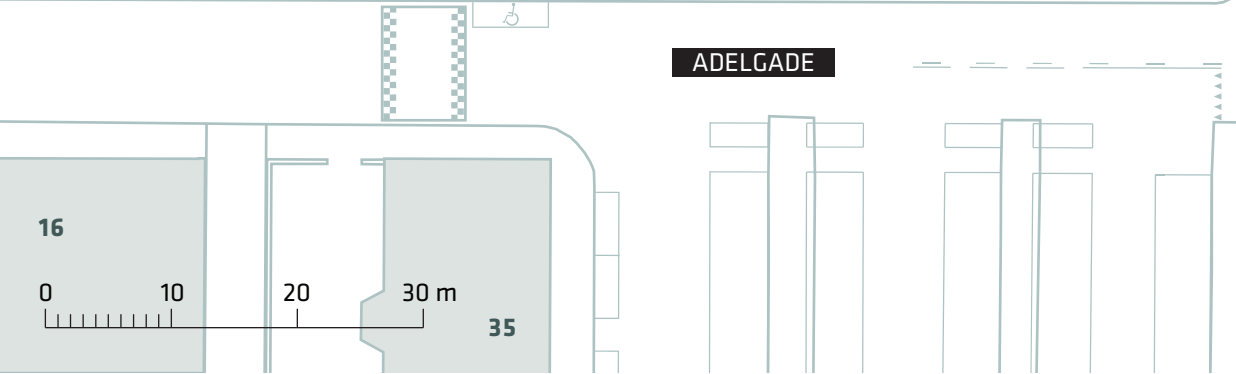

KRONPRINSESSEGADE

0 10 20 30 m

--- Anlægsområde

KRONPRINSESSEGADE
Indre By
Projektforslag
Bilag 3C

DRONNINGENS TVÆRGADE

Af og pålæsning
tilladt

Hotel
Christian IV

Standingsforbudt

NORD

ADELGADE

16

0 10 20 30 m

35

ADELGADE

44

--- Anlægsområde