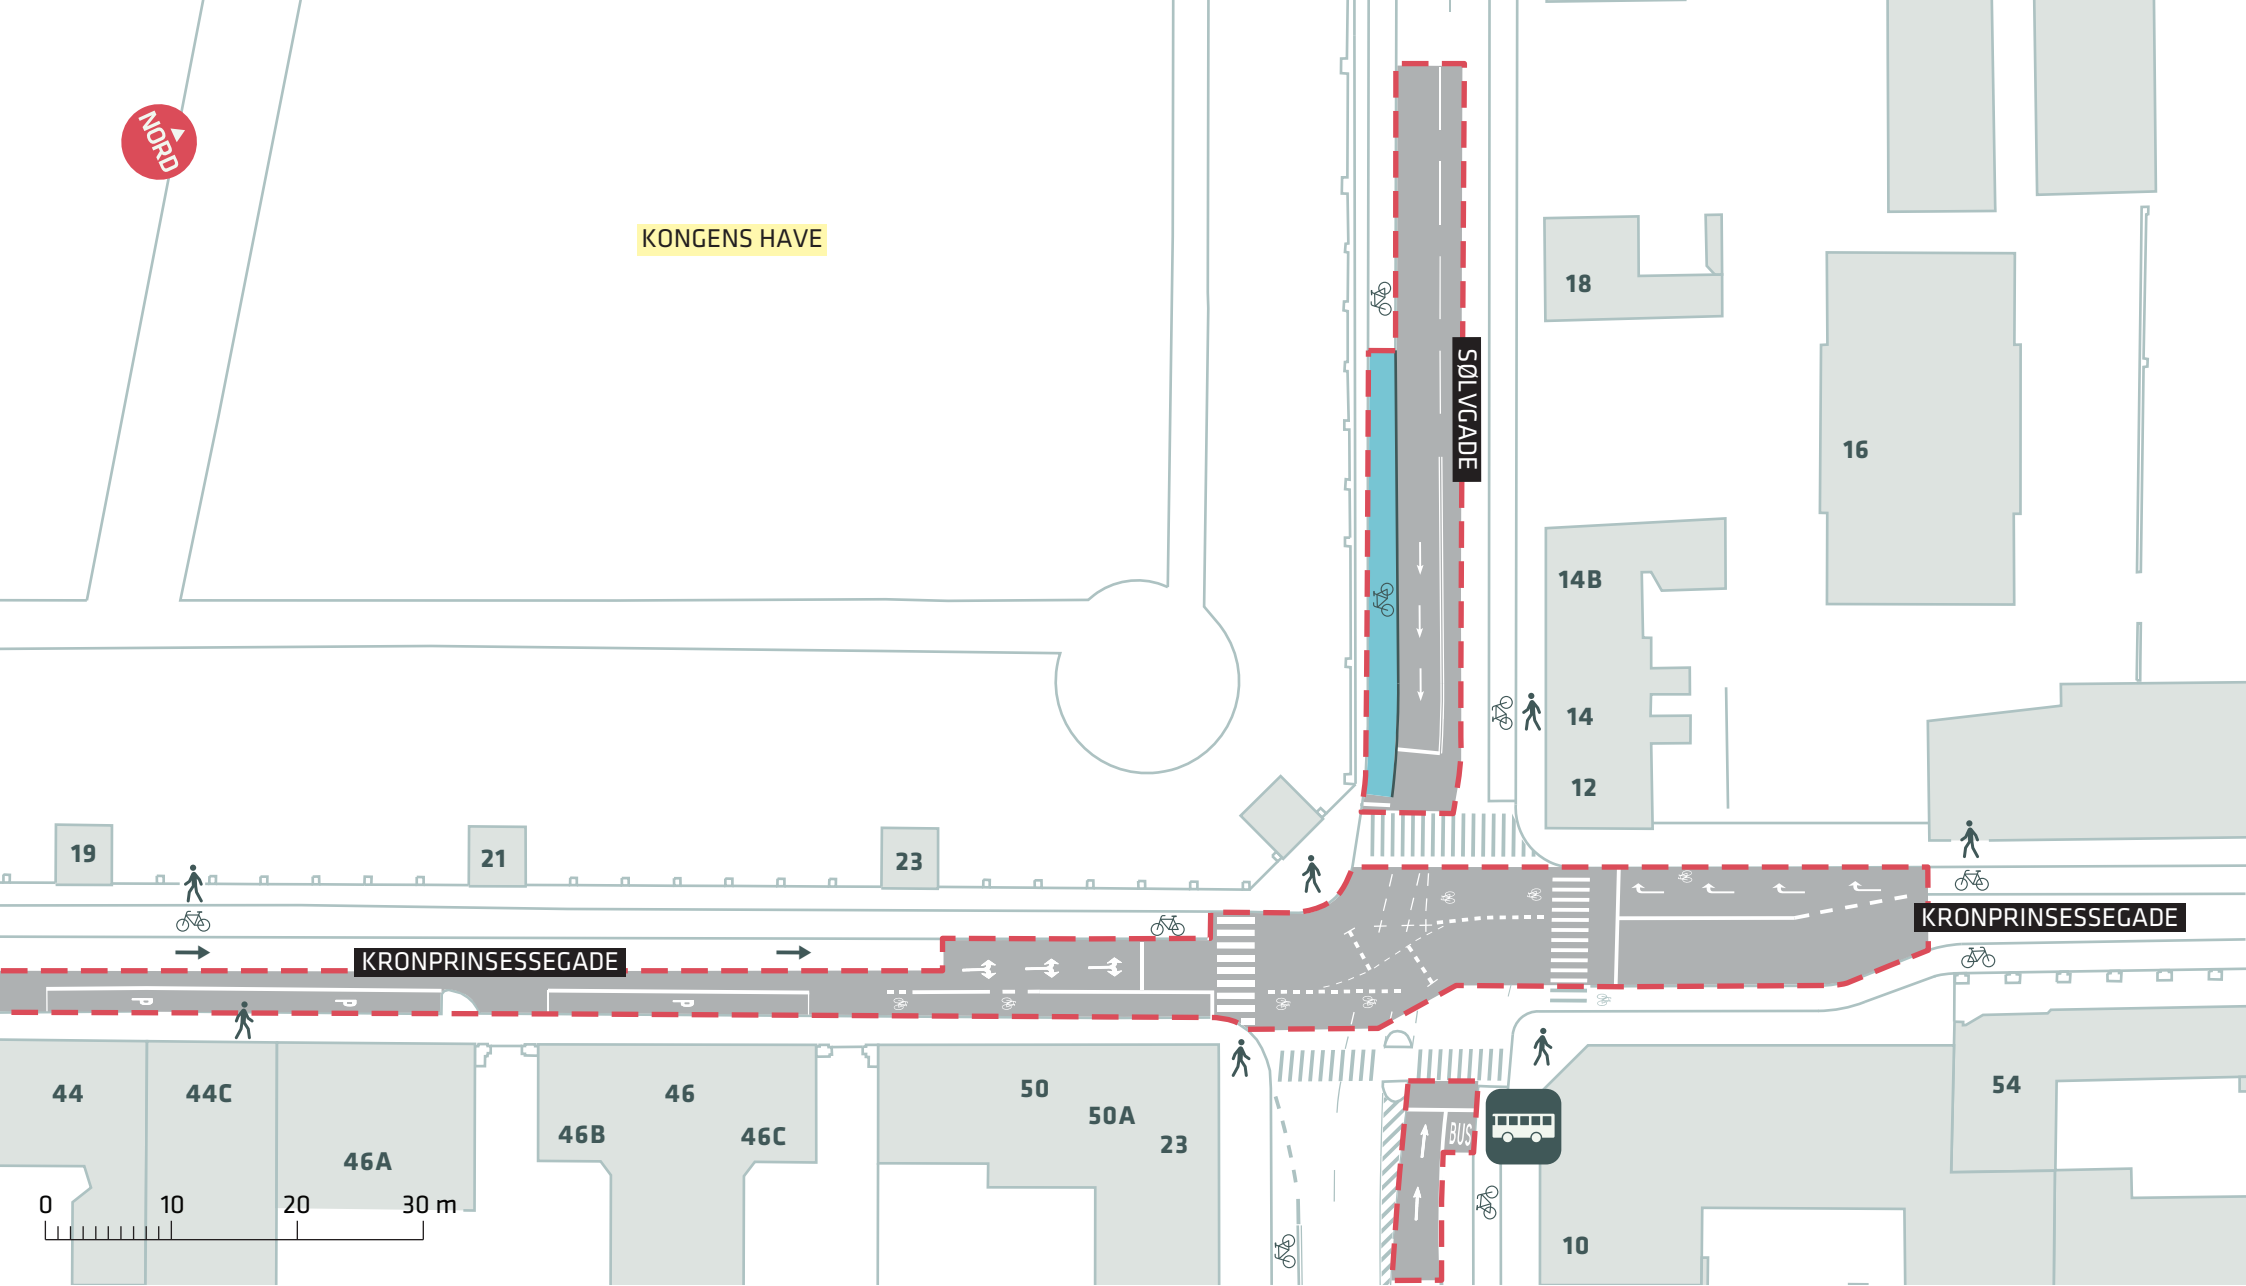

--- Anlægsområde

KRONPRINSESSEGADE
 Indre By
 Projektforslag
 Bilag 3A

KONGENS HAVE

-  Anlægsområde
-  Nyt træ (2 stk.)

KRONPRINSESSEGADE
Indre By
Projektforslag
Bilag 3B

KONGENS HAVE

SØLVGADE

KRONPRINSESSEGADE

KRONPRINSESSEGADE

0 10 20 30 m

--- Anlægsområde

KRONPRINSESSEGADE
Indre By
Projektforslag
Bilag 3C

DRONNINGENS TVÆRGADE

Af og pålæsning
tilladt

Hotel
Christian IV

Standingsforbudt

NORD

ADELGADE

16

0 10 20 30 m

35

ADELGADE

44

--- Anlægsområde