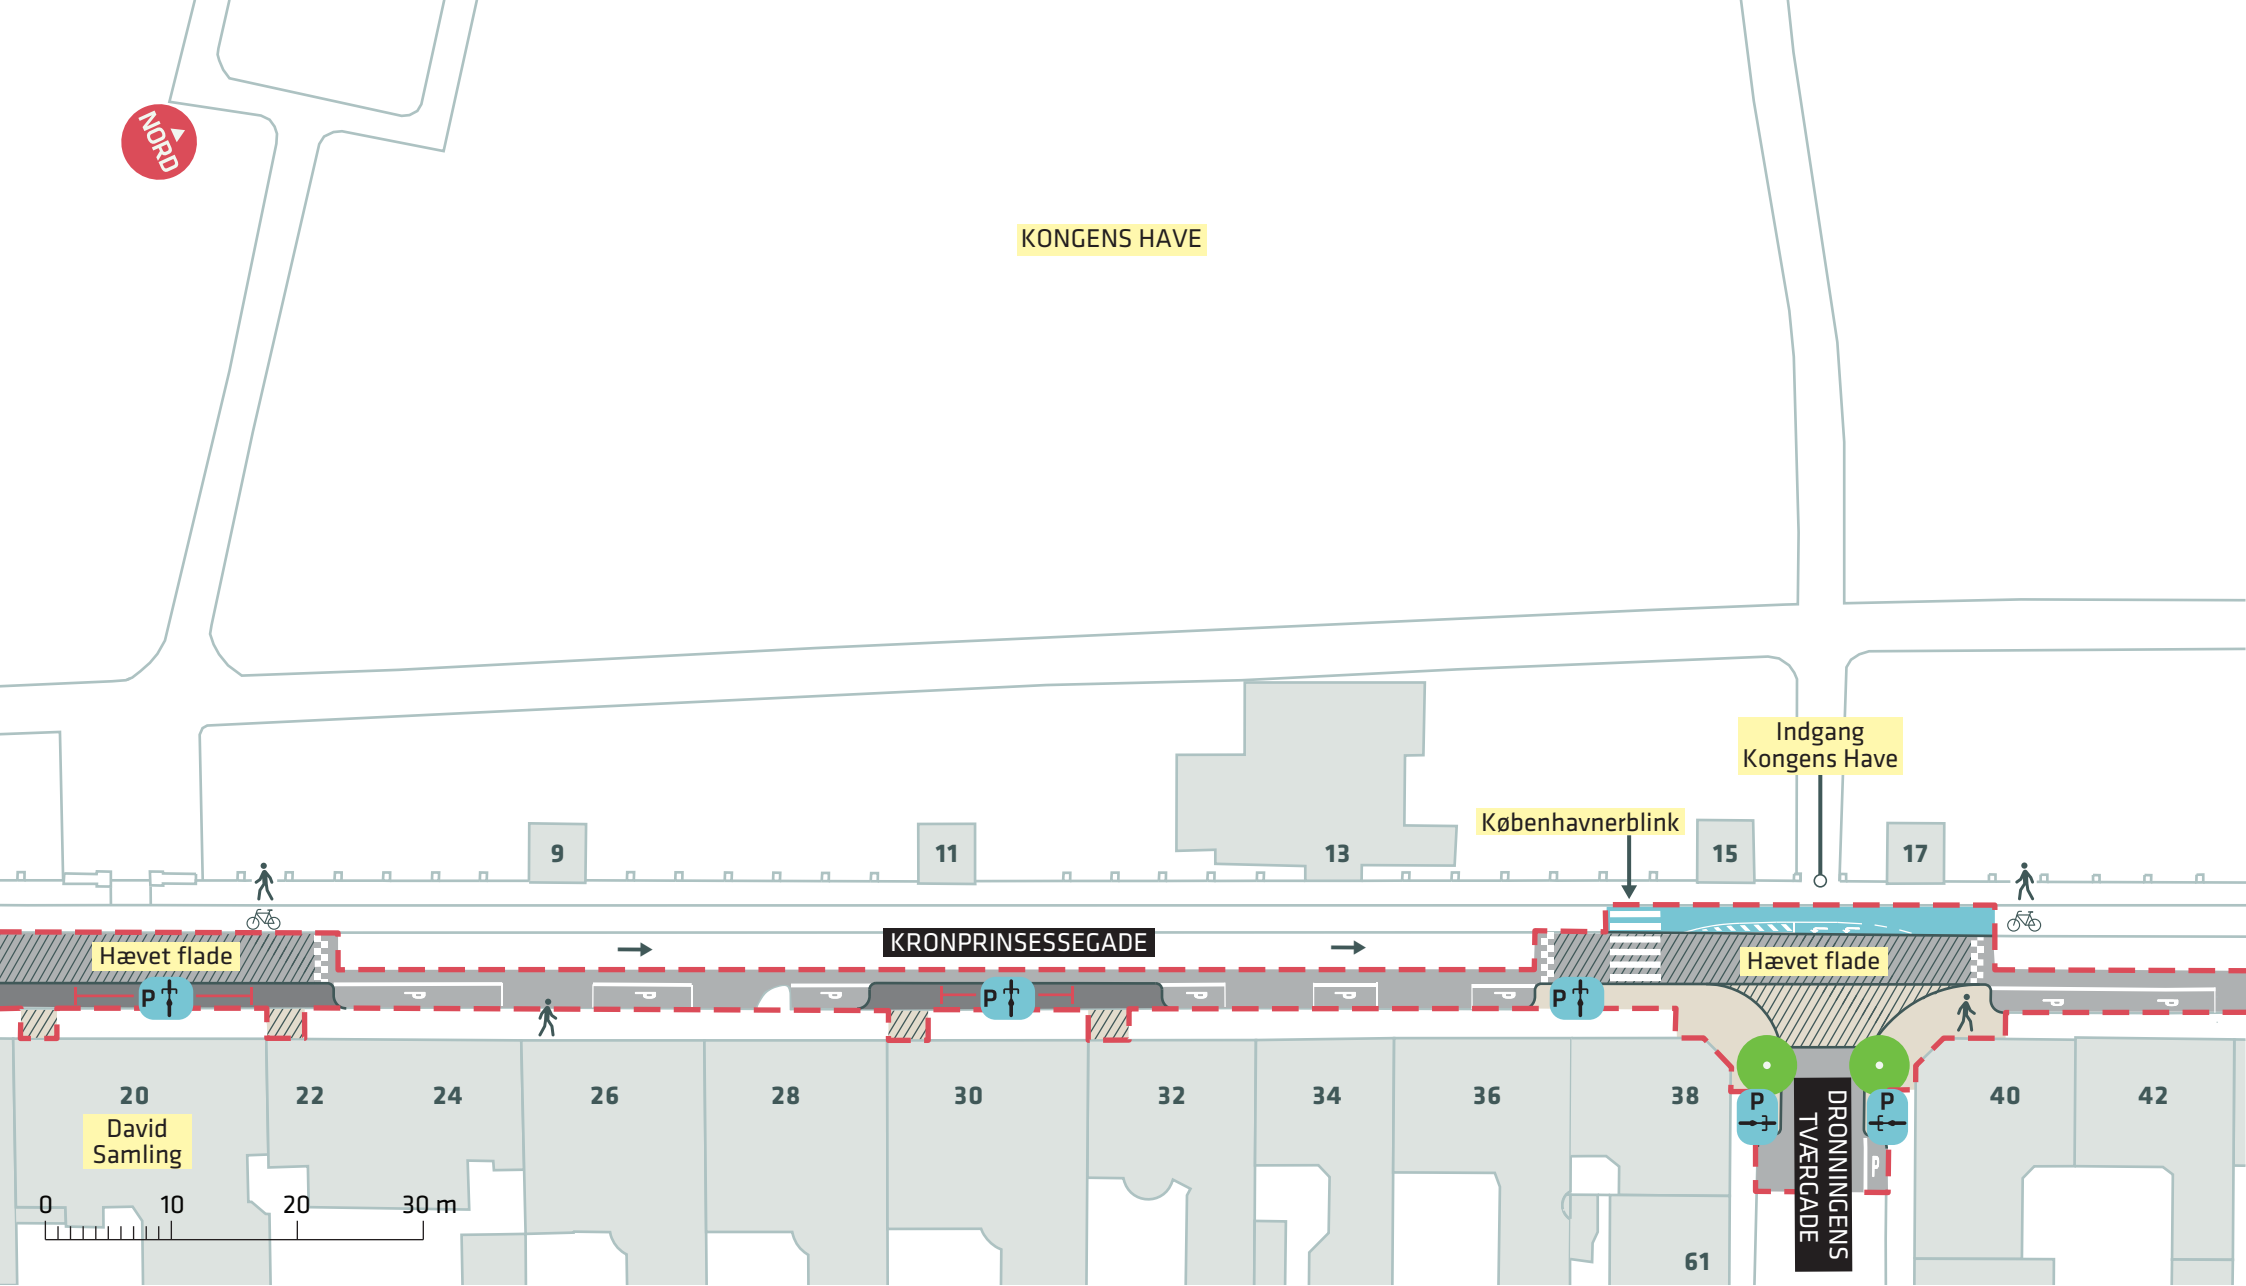

--- Anlægsområde

KRONPRINSESSEGADE
 Indre By
 Projektforslag
 Bilag 3A

KONGENS HAVE

-  Anlægsområde
-  Nyt træ (2 stk.)

KRONPRINSESSEGADE
Indre By
Projektforslag
Bilag 3B

KONGENS HAVE

SØLVGADE

KRONPRINSESSEGADE

KRONPRINSESSEGADE

0 10 20 30 m

--- Anlægsområde

KRONPRINSESSEGADE
Indre By
Projektforslag
Bilag 3C

DRONNINGENS TVÆRGADE

Af og pålæsning
tilladt

Hotel
Christian IV

Standingsforbudt

NORD

ADELGADE

16

0 10 20 30 m

35

ADELGADE

44

--- Anlægsområde