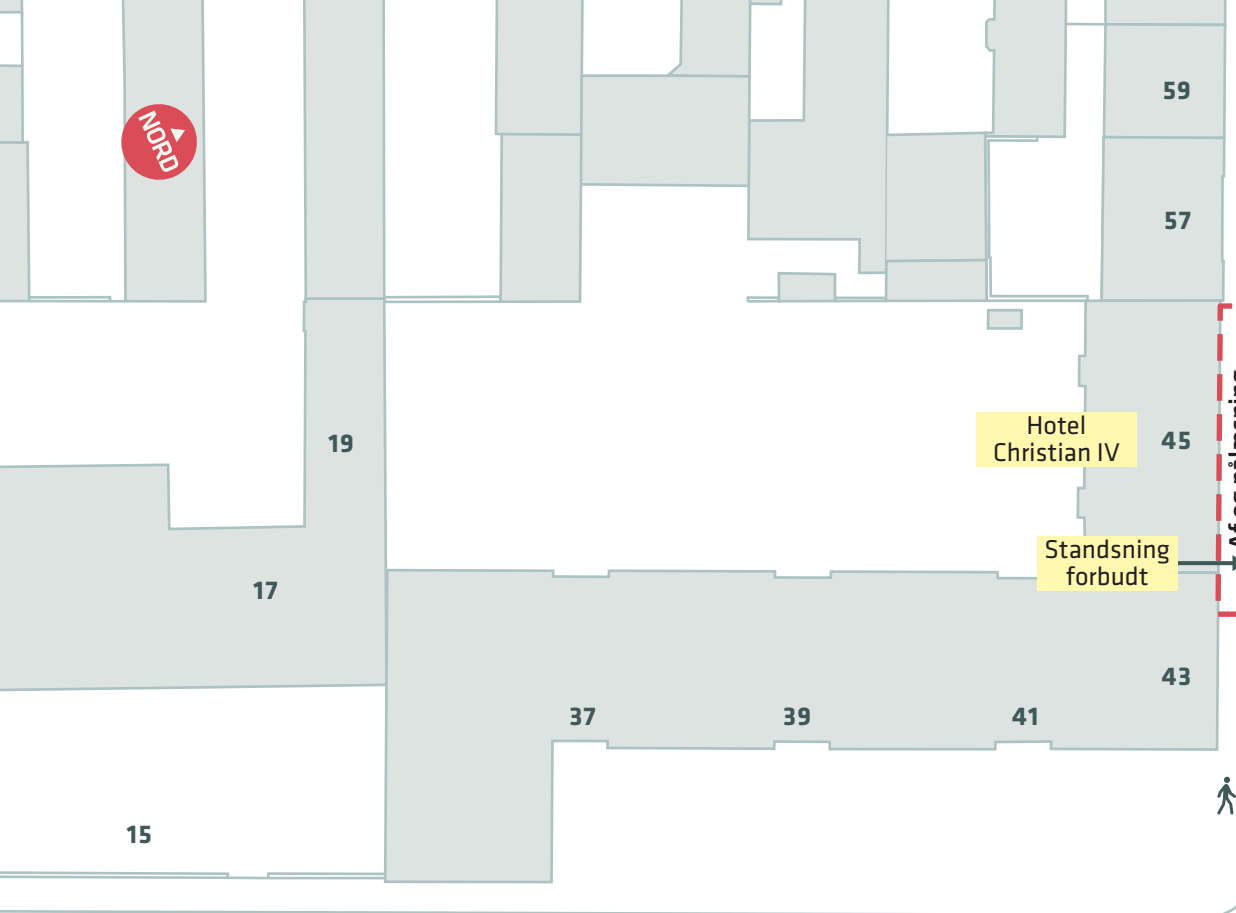

--- Anlægsområde

KRONPRINSESSEGADE
 Indre By
 Projektforslag
 Bilag 3A

KONGENS HAVE

-  Anlægsområde
-  Nyt træ (2 stk.)

KRONPRINSESSEGADE
Indre By
Projektforslag
Bilag 3B

KONGENS HAVE

SØLVGADE

KRONPRINSESSEGADE

KRONPRINSESSEGADE

0 10 20 30 m

--- Anlægsområde

KRONPRINSESSEGADE
Indre By
Projektforslag
Bilag 3C

DRONNINGENS TVÆRGADE

Af og pålæsning
tilladt

Hotel
Christian IV

Standingsforbudt

NORD

ADELGADE

16

0 10 20 30 m

35

ADELGADE

44

--- Anlægsområde