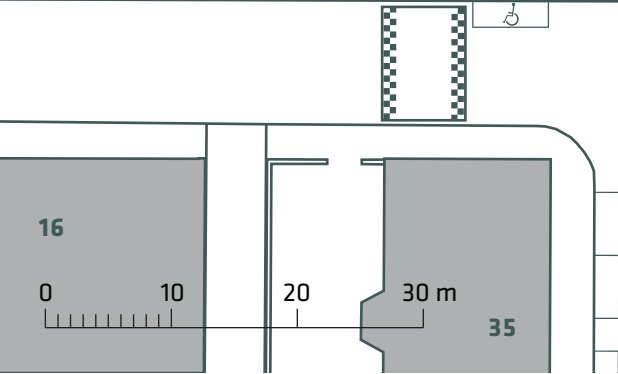

DRONNINGENS TVERGADE

ADELGADE