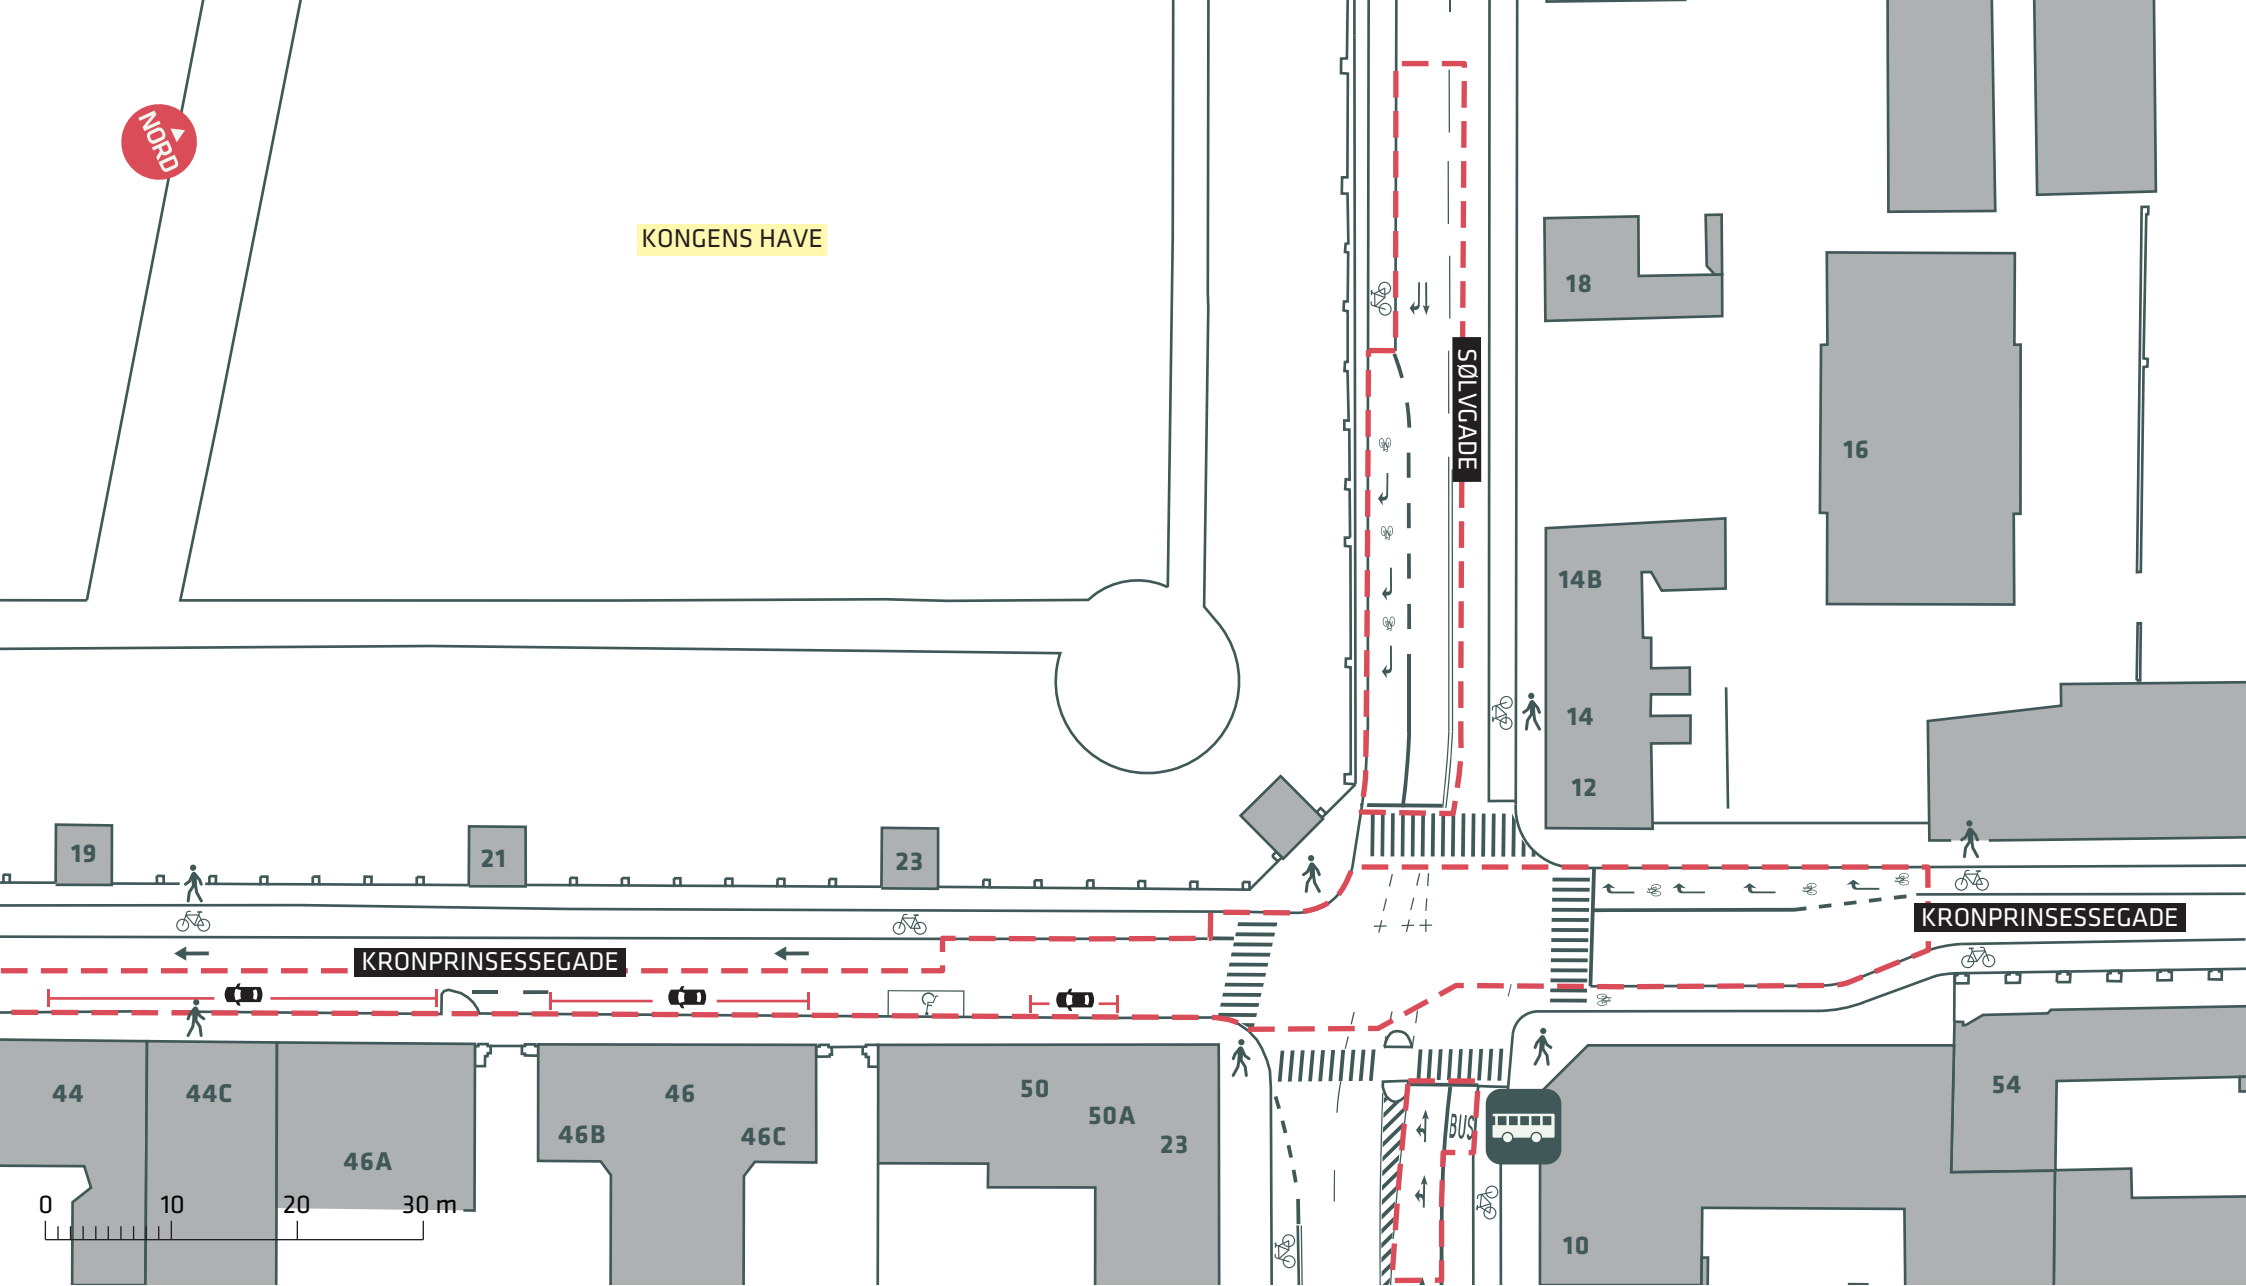

--- Anlægsområde

KRONPRINSESSEGADE
 Indre By
 Eksisterende forhold
Bilag 2A

KONGENS HAVE

Indgang
Kongens Have

Københavnerblik

KRONPRINSESSEGADE

DRONNINGENS
TVÆRGADE

20
David
Samling

--- Anlægsområde

KRONPRINSESSEGADE

Indre By

Eksisterende forhold

Bilag 2B

NORD

KONGENS HAVE

SØLVGADE

KRONPRINSESSEGADE

KRONPRINSESSEGADE

0 10 20 30 m

--- Anlægsområde

KRONPRINSESSEGADE

Indre By

Eksisterende forhold

Bilag 2C

DRONNINGENS TVERGADE

ADELGADE

ADELGADE

--- Anlægsområde

KRONPRINSESSEGADE
Indre By
 Eksisterende forhold
Bilag 2D