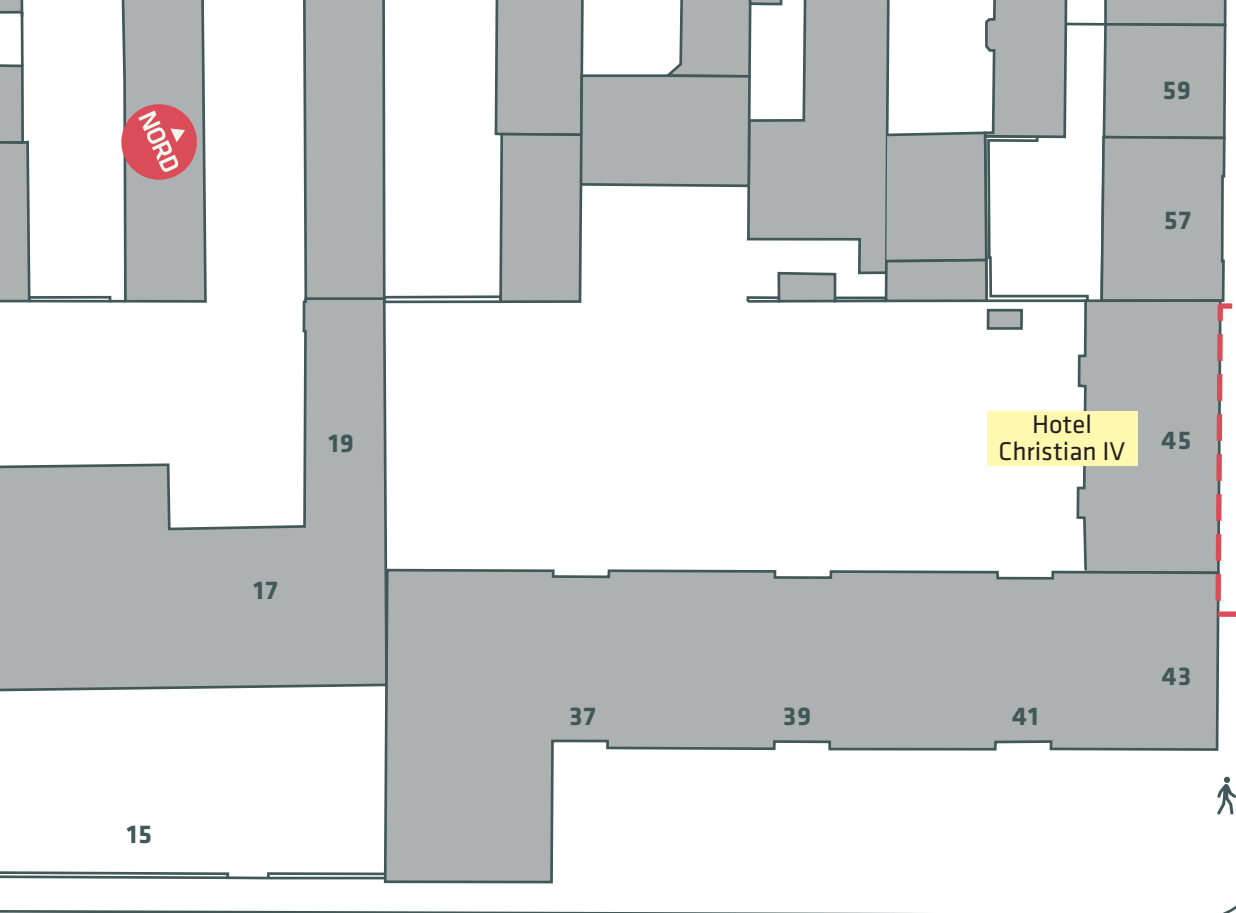

--- Anlægsområde

KRONPRINSESSEGADE
 Indre By
 Eksisterende forhold
Bilag 2A

KONGENS HAVE

Indgang
Kongens Have

Københavnerblik

KRONPRINSESSEGADE

DRONNINGENS
TVÆRGADE

20
David
Samling

KRONPRINSESSEGADE

KRONPRINSESSEGADE

0 10 20 30 m

--- Anlægsområde

KRONPRINSESSEGADE

Indre By

Eksisterende forhold

Bilag 2C

DRONNINGENS TVERGADE

ADELGADE

ADELGADE

--- Anlægsområde

KRONPRINSESSEGADE
Indre By
 Eksisterende forhold
Bilag 2D