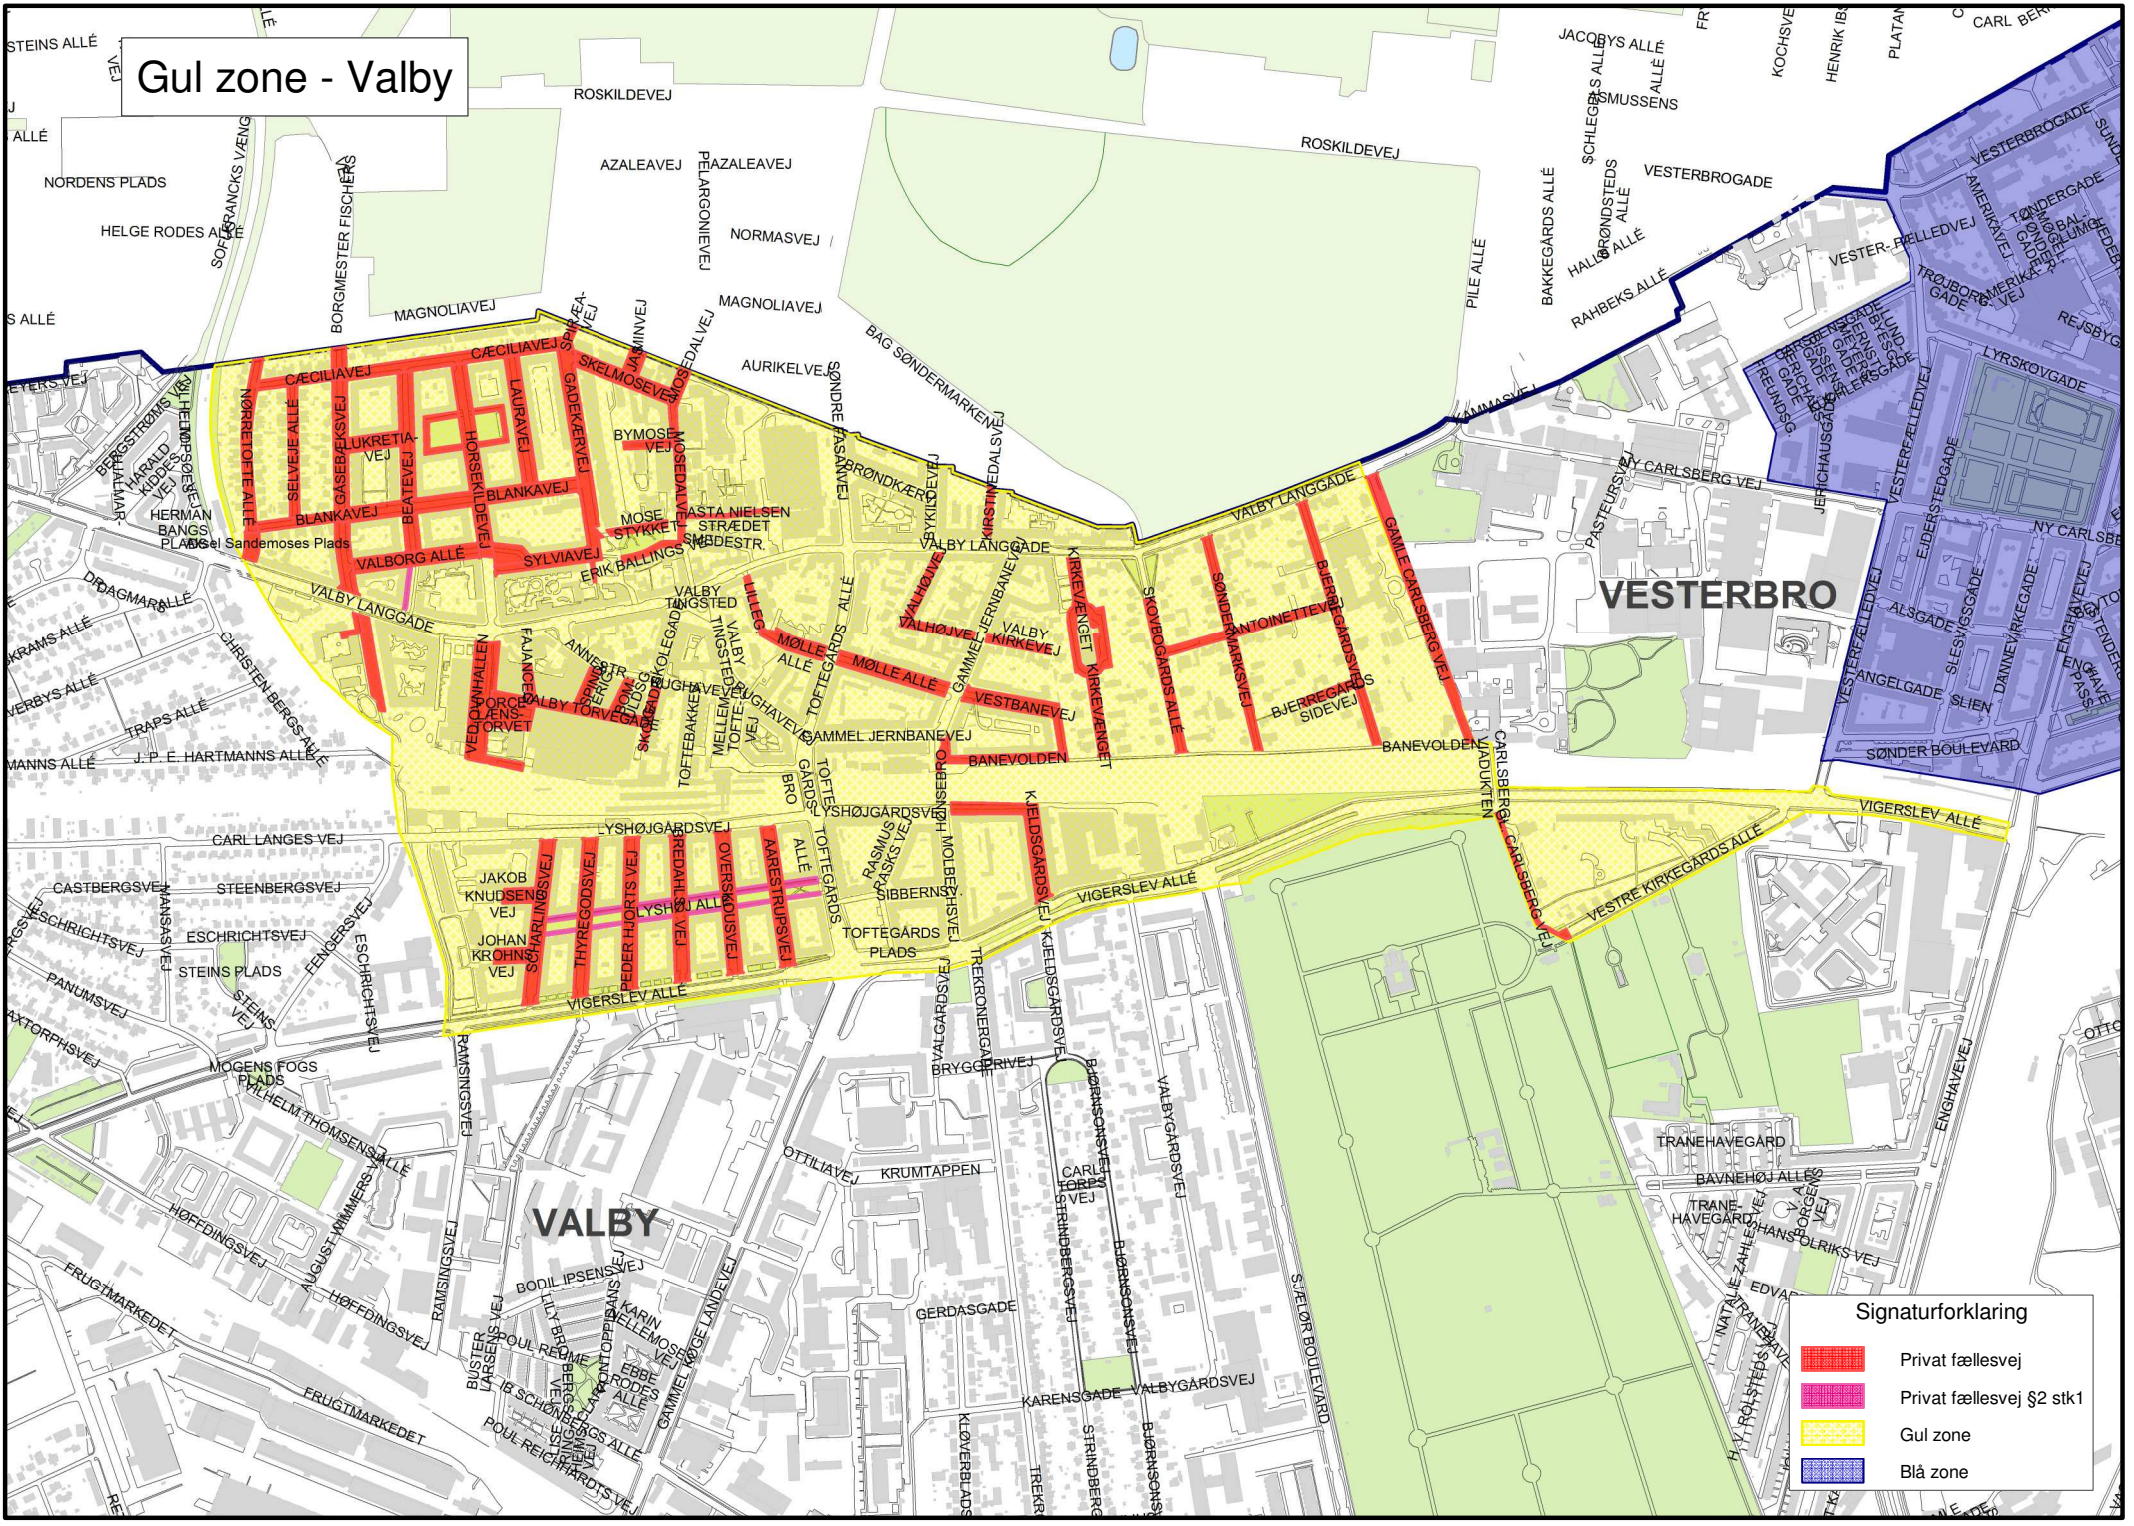

# Gul zone - Valby

Signaturforklaring	
	Privat fællesvej
	Privat fællesvej \$2 stk
	Gul zone
	Blå zone