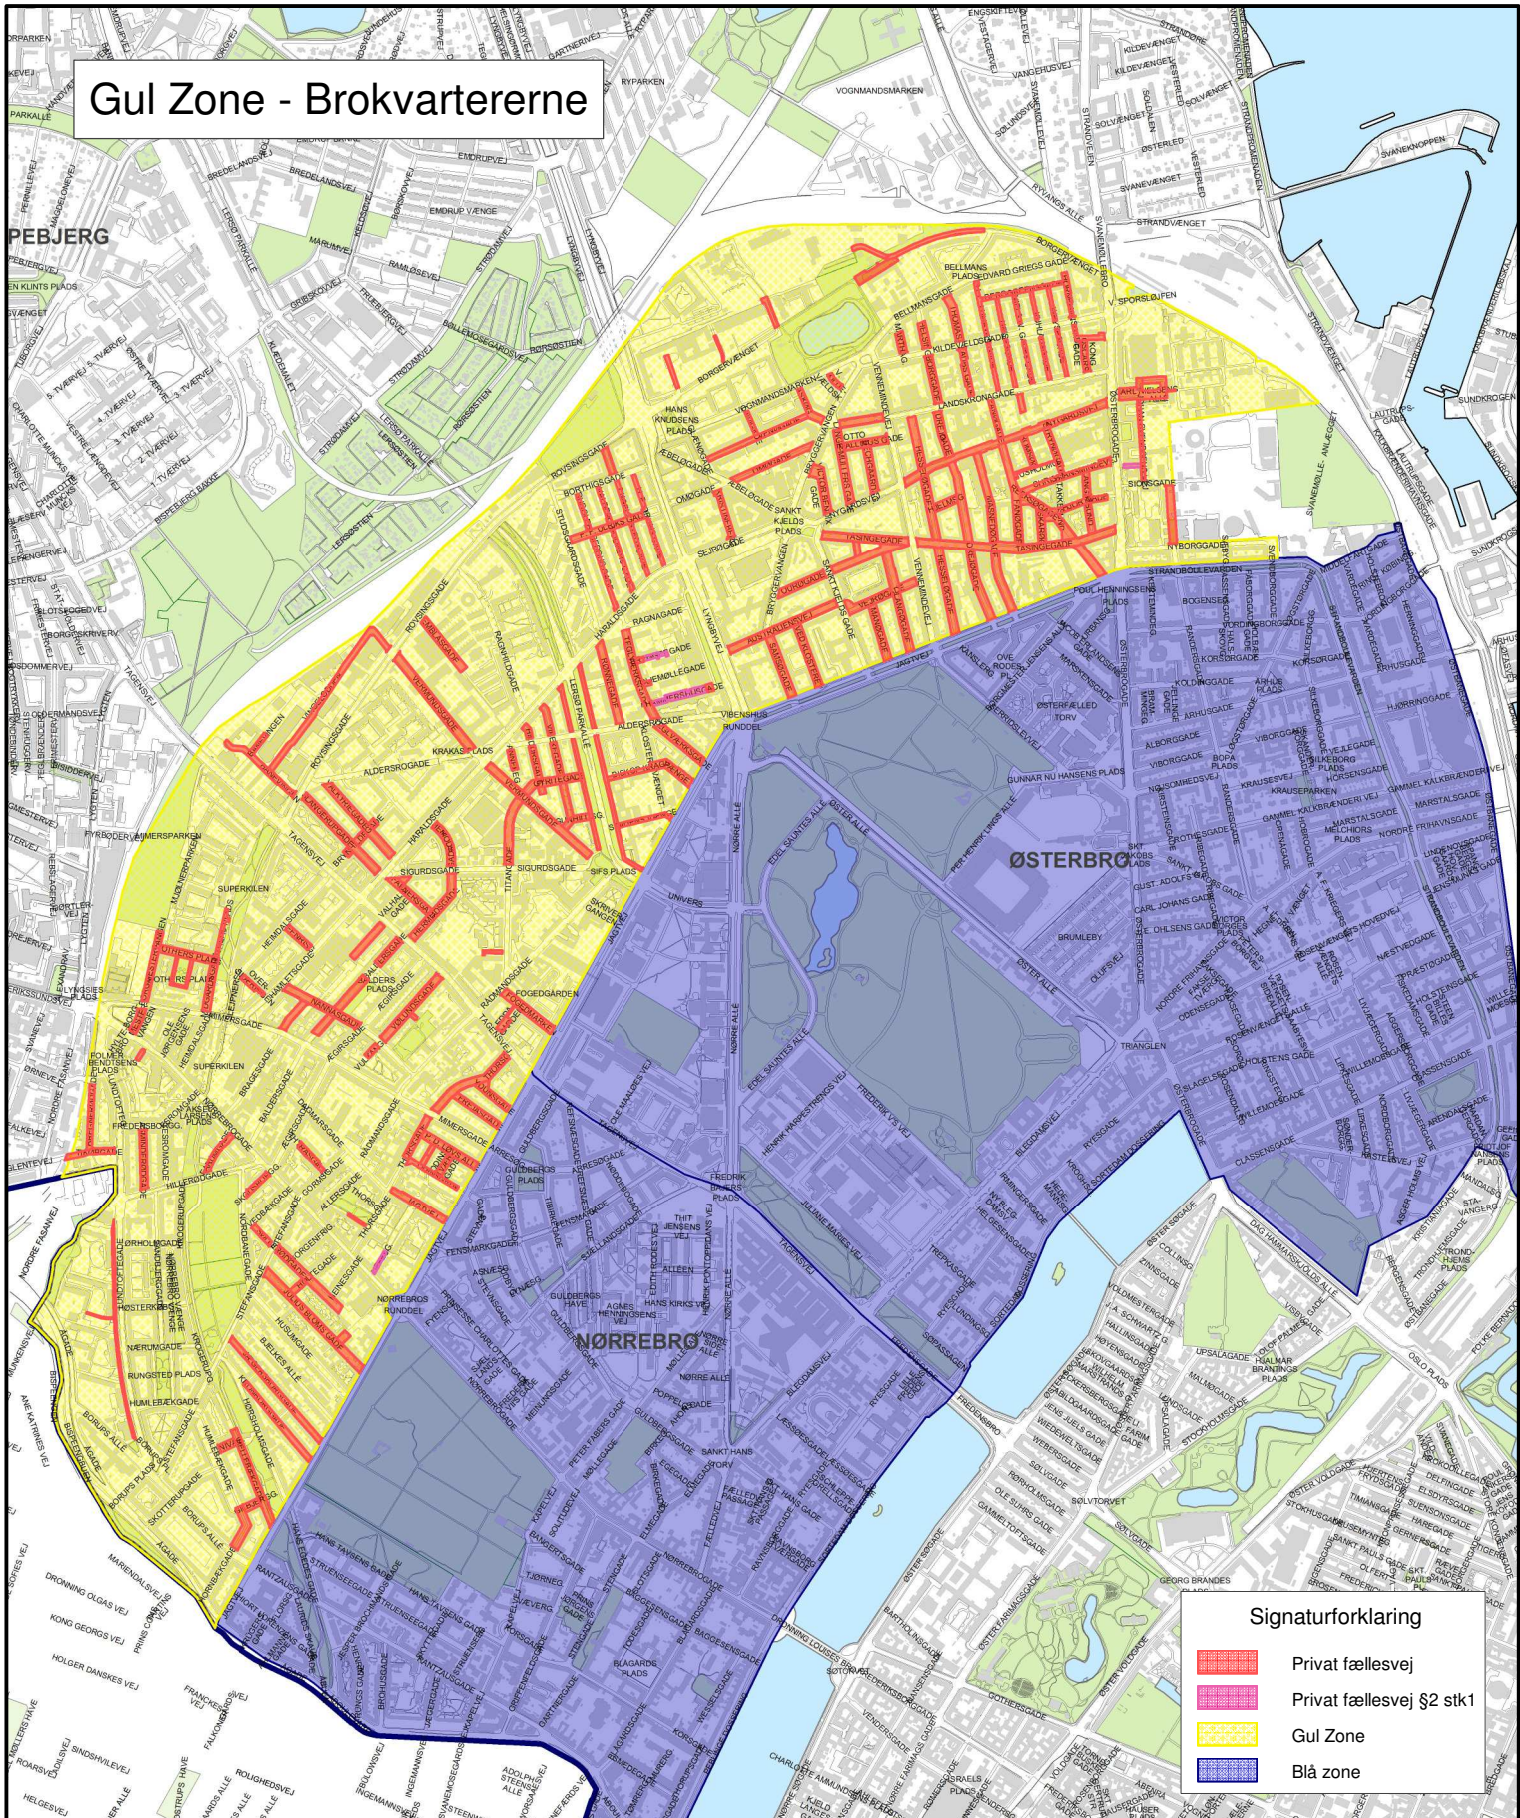

# Gul Zone - Brokvartererne

**Signaturforklaring**

-  Privat fællesvej
-  Privat fællesvej §2 stk1
-  Gul Zone
-  Blå zone