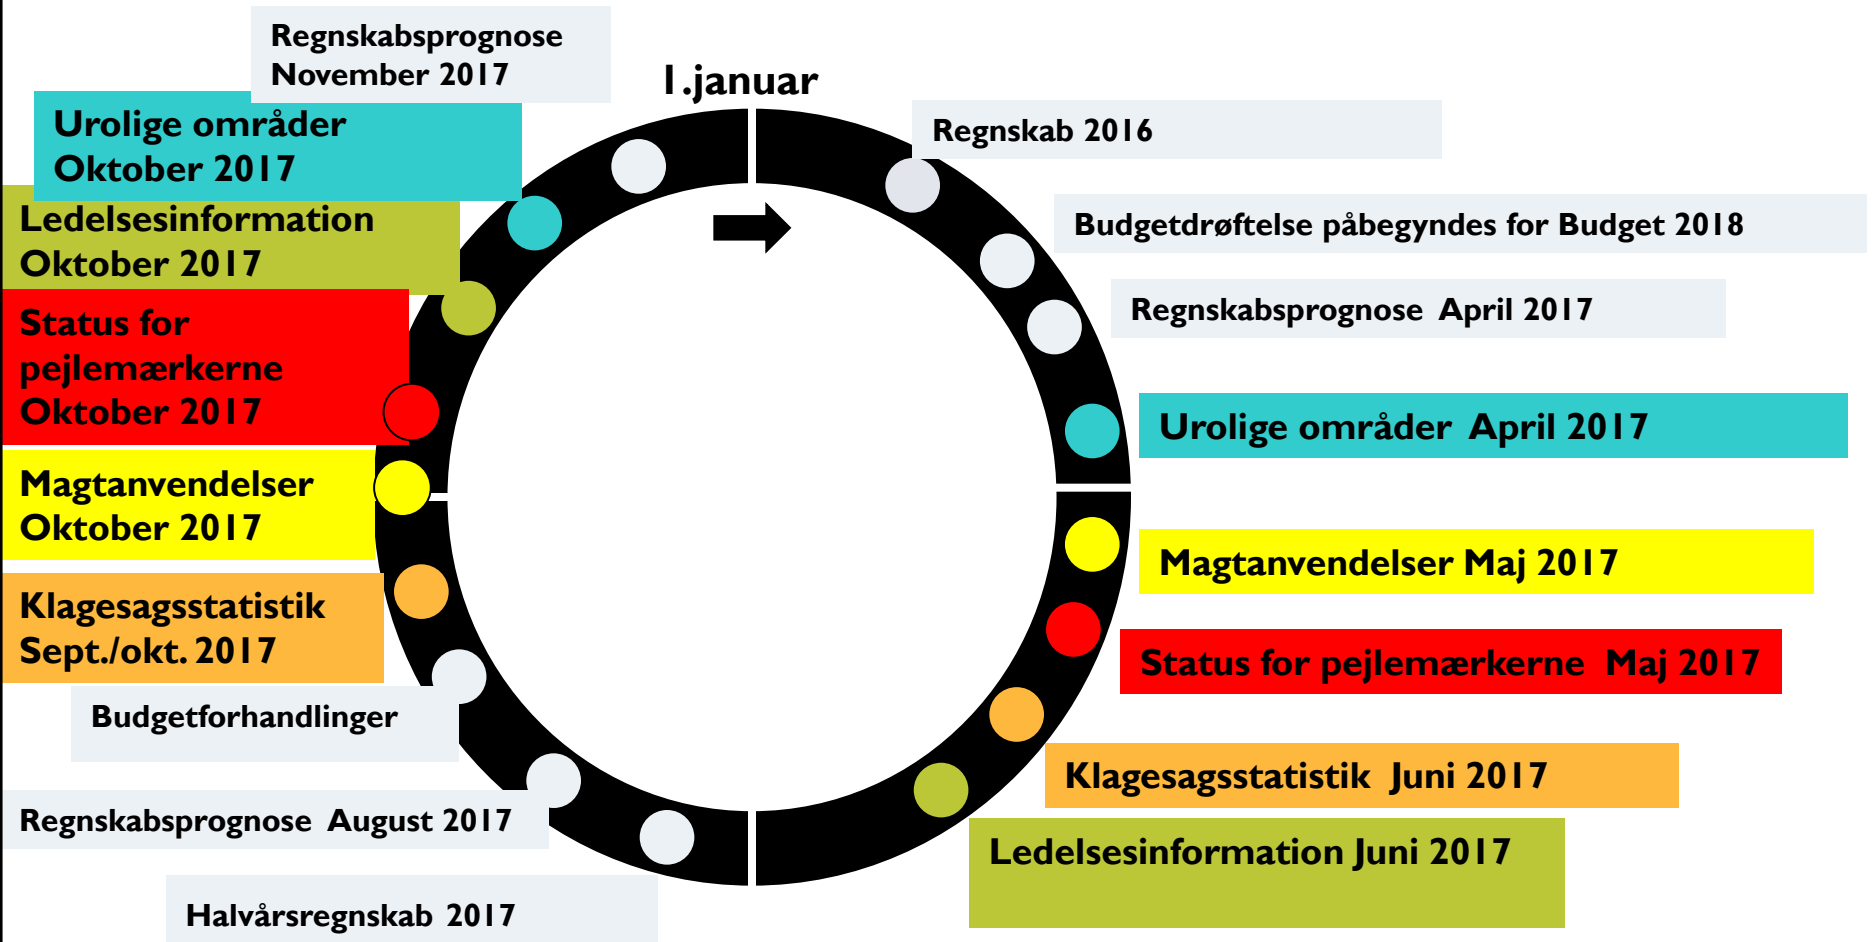

Socialudvalgets årshjul for ledelsesinformation i 2017

31-05-2017