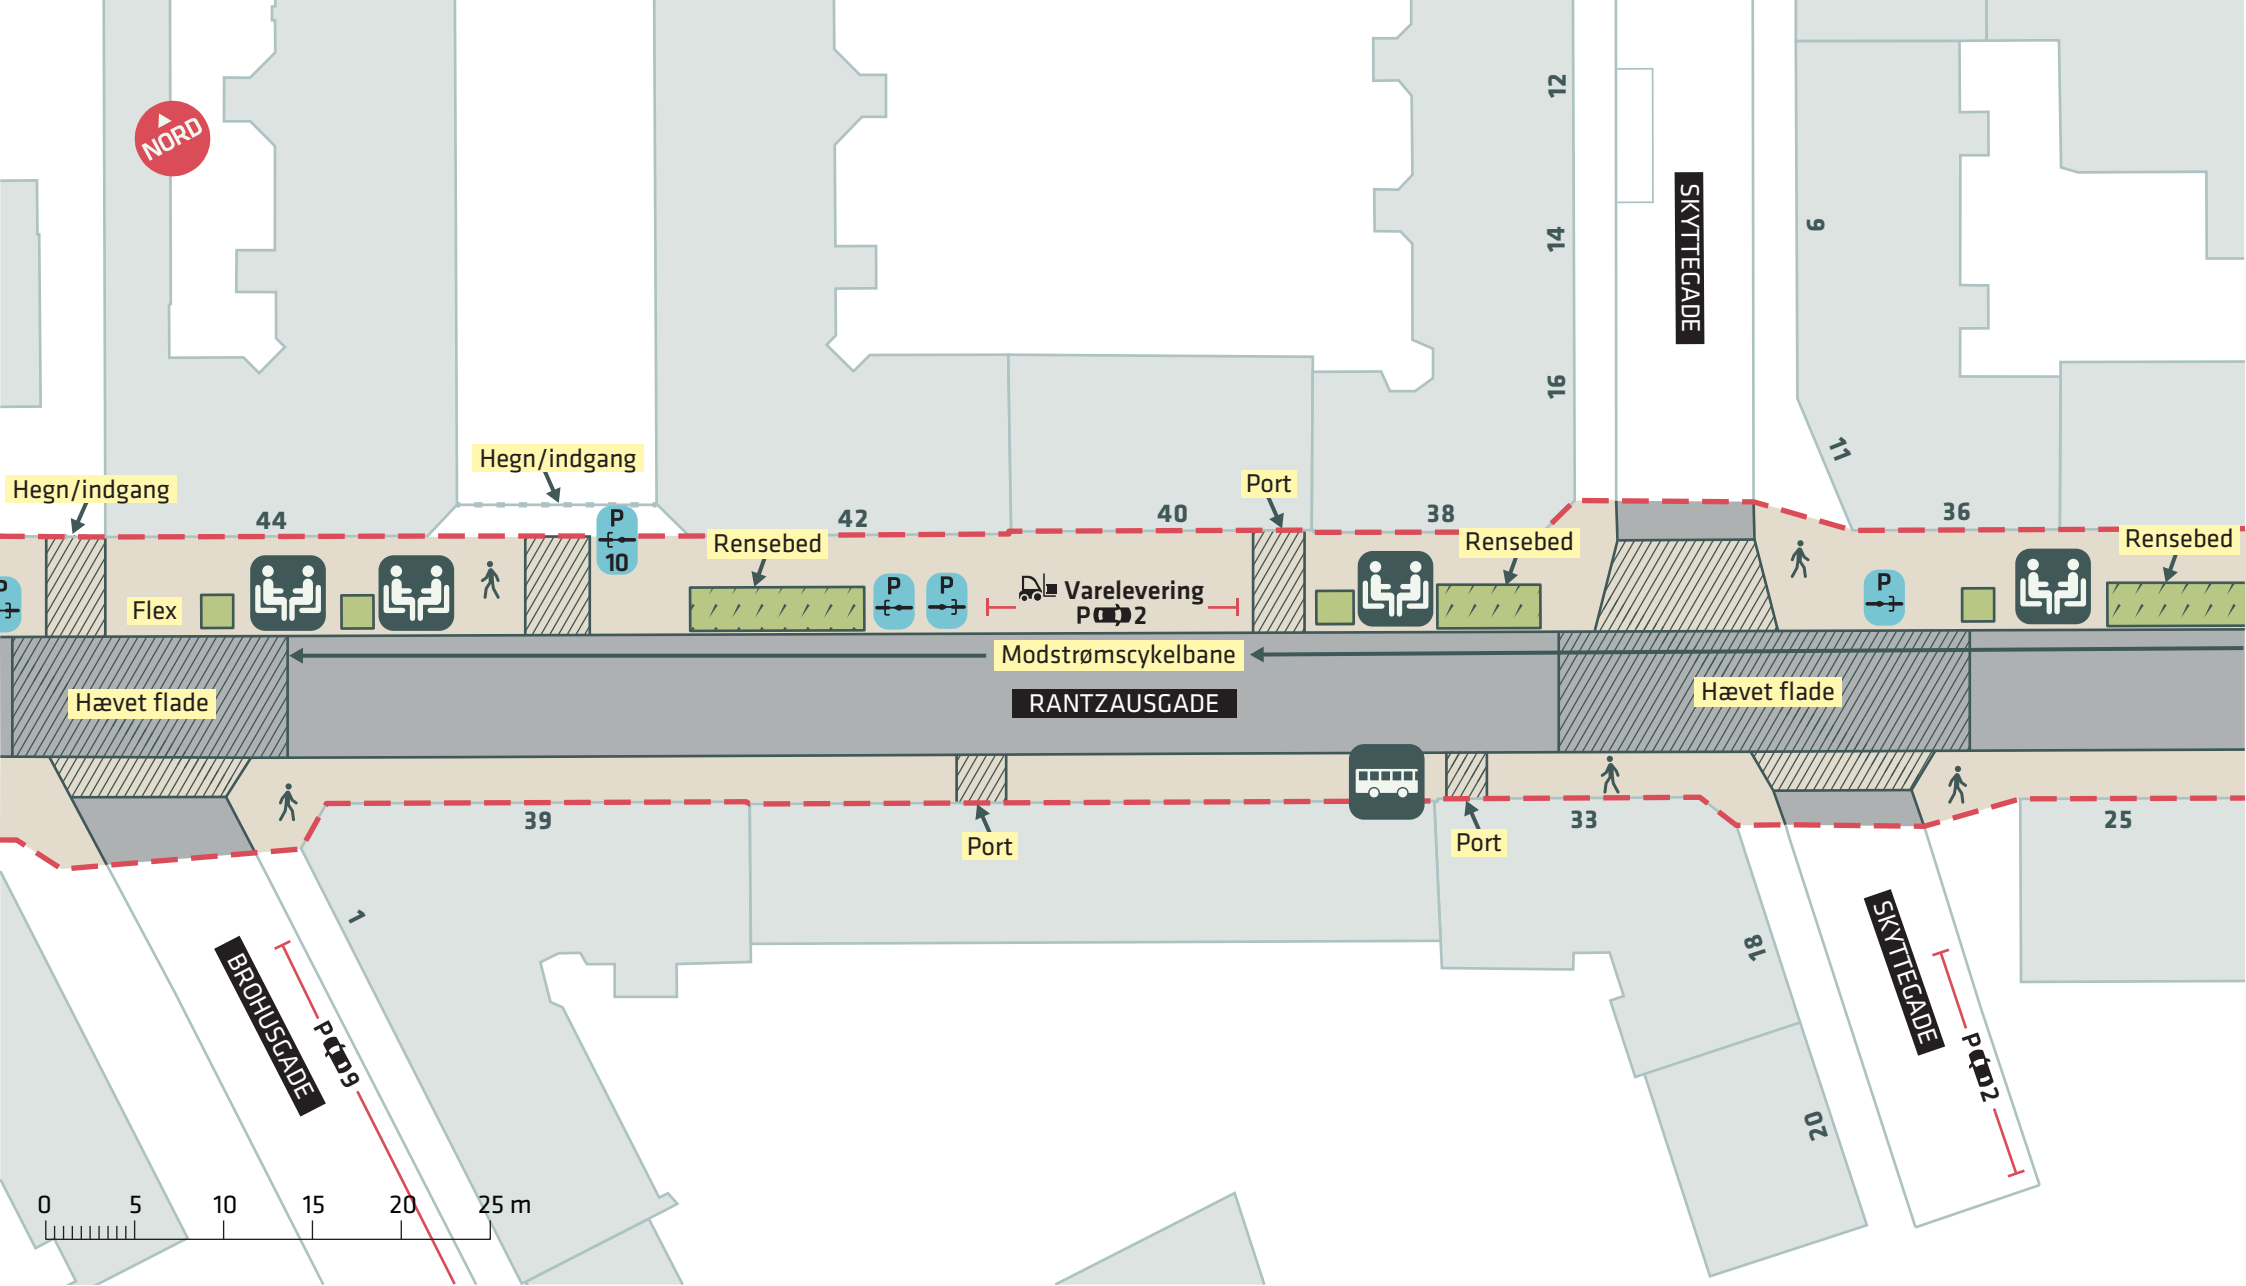

--- Anlægsområde

..... Kommunegrænse

● Eks. træ (2 stk.)

☺ Ophold

**RANTZAUSGADE**  
Nørrebro  
Dispositionsforslag  
**Bilag 3A**

- - - Anlægsområde
- Nyt træ (4 stk.)
- Ophold
- Udeservering

**RANTZAUSGADE**  
 Nørrebro  
 Dispositionsforslag  
**Bilag 3B**

--- Anlægsområde

Ophold

## RANTZAUSGADE

Nørrebro

Dispositionsforslag

Bilag 3C

--- Anlægsområde

Ophold

**RANTZAUSGADE**  
 Nørrebro  
 Dispositionsforslag  
**Bilag 3D**

--- Anlægsområde

● Eks. træ (3 stk.)

 Udeservering

**RANTZAUSGADE**  
 Nørrebro  
 Dispositionsforslag  
**Bilag 3E**

- - - Anlægsområde
- Eks. træ (1 stk.)

**RANTZAUSGADE**  
 Nørrebro  
 Dispositionsforslag  
**Bilag 3F**