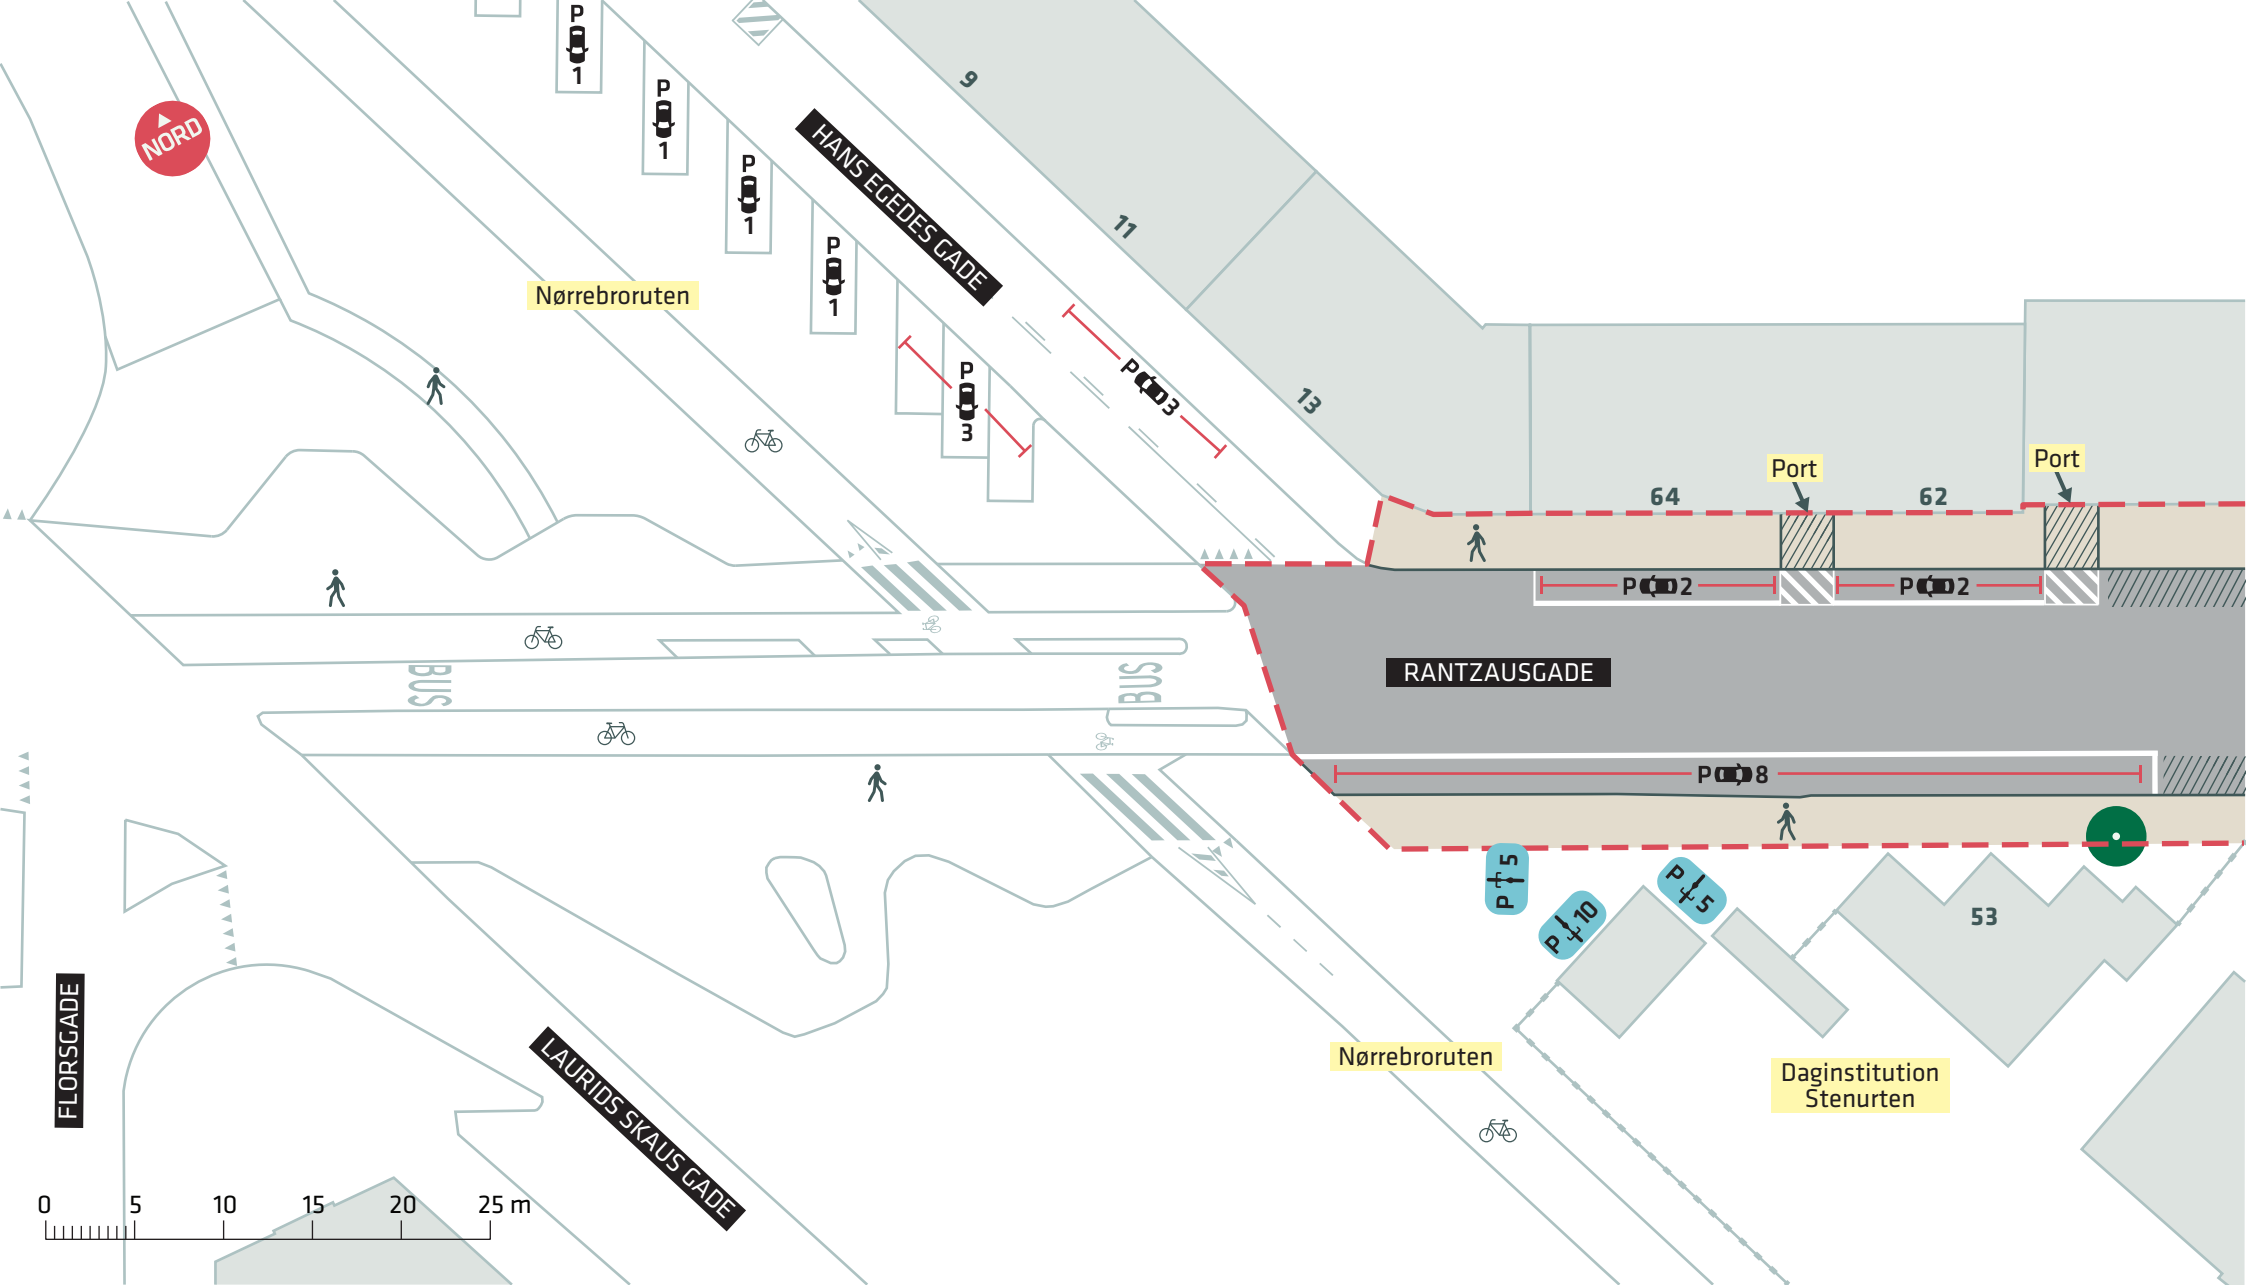

--- Anlægsområde

..... Kommunegrænse

● Eks. træ (2 stk.)

☺ Ophold

**RANTZAUSGADE**  
Nørrebro  
Dispositionsforslag  
**Bilag 3A**

- - - Anlægsområde
- Nyt træ (4 stk.)
- Ophold
- Udeservering

**RANTZAUSGADE**  
 Nørrebro  
 Dispositionsforslag  
**Bilag 3B**

--- Anlægsområde

Ophold

## RANTZAUSGADE

Nørrebro

Dispositionsforslag

Bilag 3C

--- Anlægsområde

Ophold

**RANTZAUSGADE**  
 Nørrebro  
 Dispositionsforslag  
**Bilag 3D**

--- Anlægsområde

● Eks. træ (3 stk.)

 Udeservering

**RANTZAUSGADE**  
 Nørrebro  
 Dispositionsforslag  
**Bilag 3E**

- - - Anlægsområde
- Eks. træ (1 stk.)

**RANTZAUSGADE**  
 Nørrebro  
 Dispositionsforslag  
**Bilag 3F**