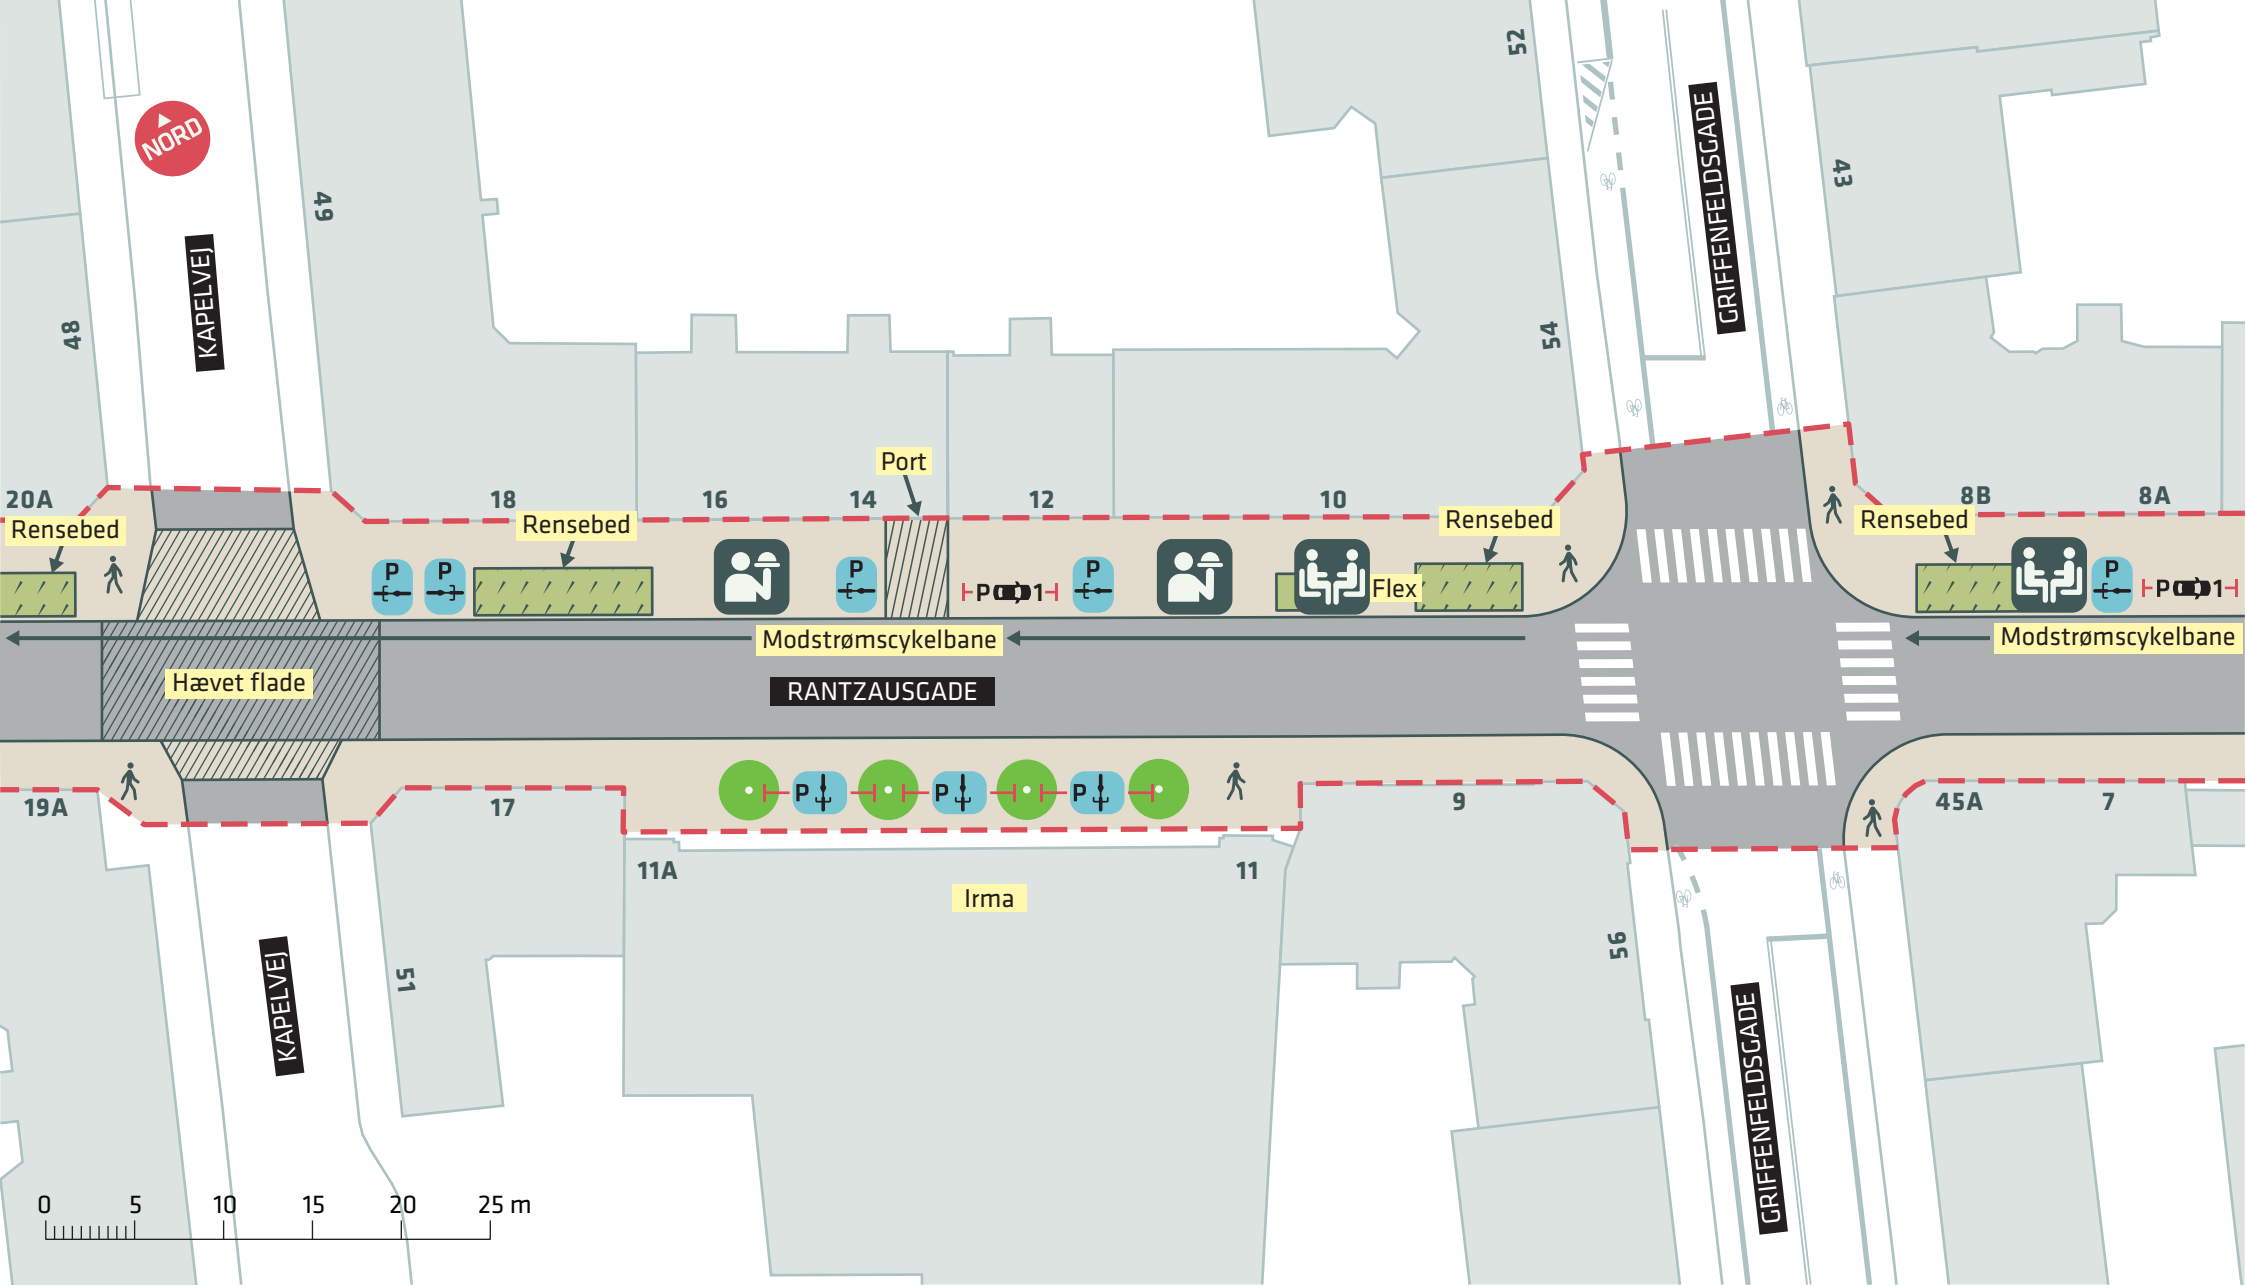

--- Anlægsområde

..... Kommunegrænse

● Eks. træ (2 stk.)

☺ Ophold

**RANTZAUSGADE**  
Nørrebro  
Dispositionsforslag  
**Bilag 3A**

- - - Anlægsområde
- Nyt træ (4 stk.)
- Ophold
- Udeservering

**RANTZAUSGADE**  
 Nørrebro  
 Dispositionsforslag  
**Bilag 3B**

--- Anlægsområde

Ophold

## RANTZAUSGADE

Nørrebro

Dispositionsforslag

Bilag 3C

--- Anlægsområde

Ophold

**RANTZAUSGADE**  
 Nørrebro  
 Dispositionsforslag  
**Bilag 3D**

--- Anlægsområde

● Eks. træ (3 stk.)

 Udeservering

**RANTZAUSGADE**  
 Nørrebro  
 Dispositionsforslag  
**Bilag 3E**

- - - Anlægsområde
- Eks. træ (1 stk.)

**RANTZAUSGADE**  
 Nørrebro  
 Dispositionsforslag  
**Bilag 3F**