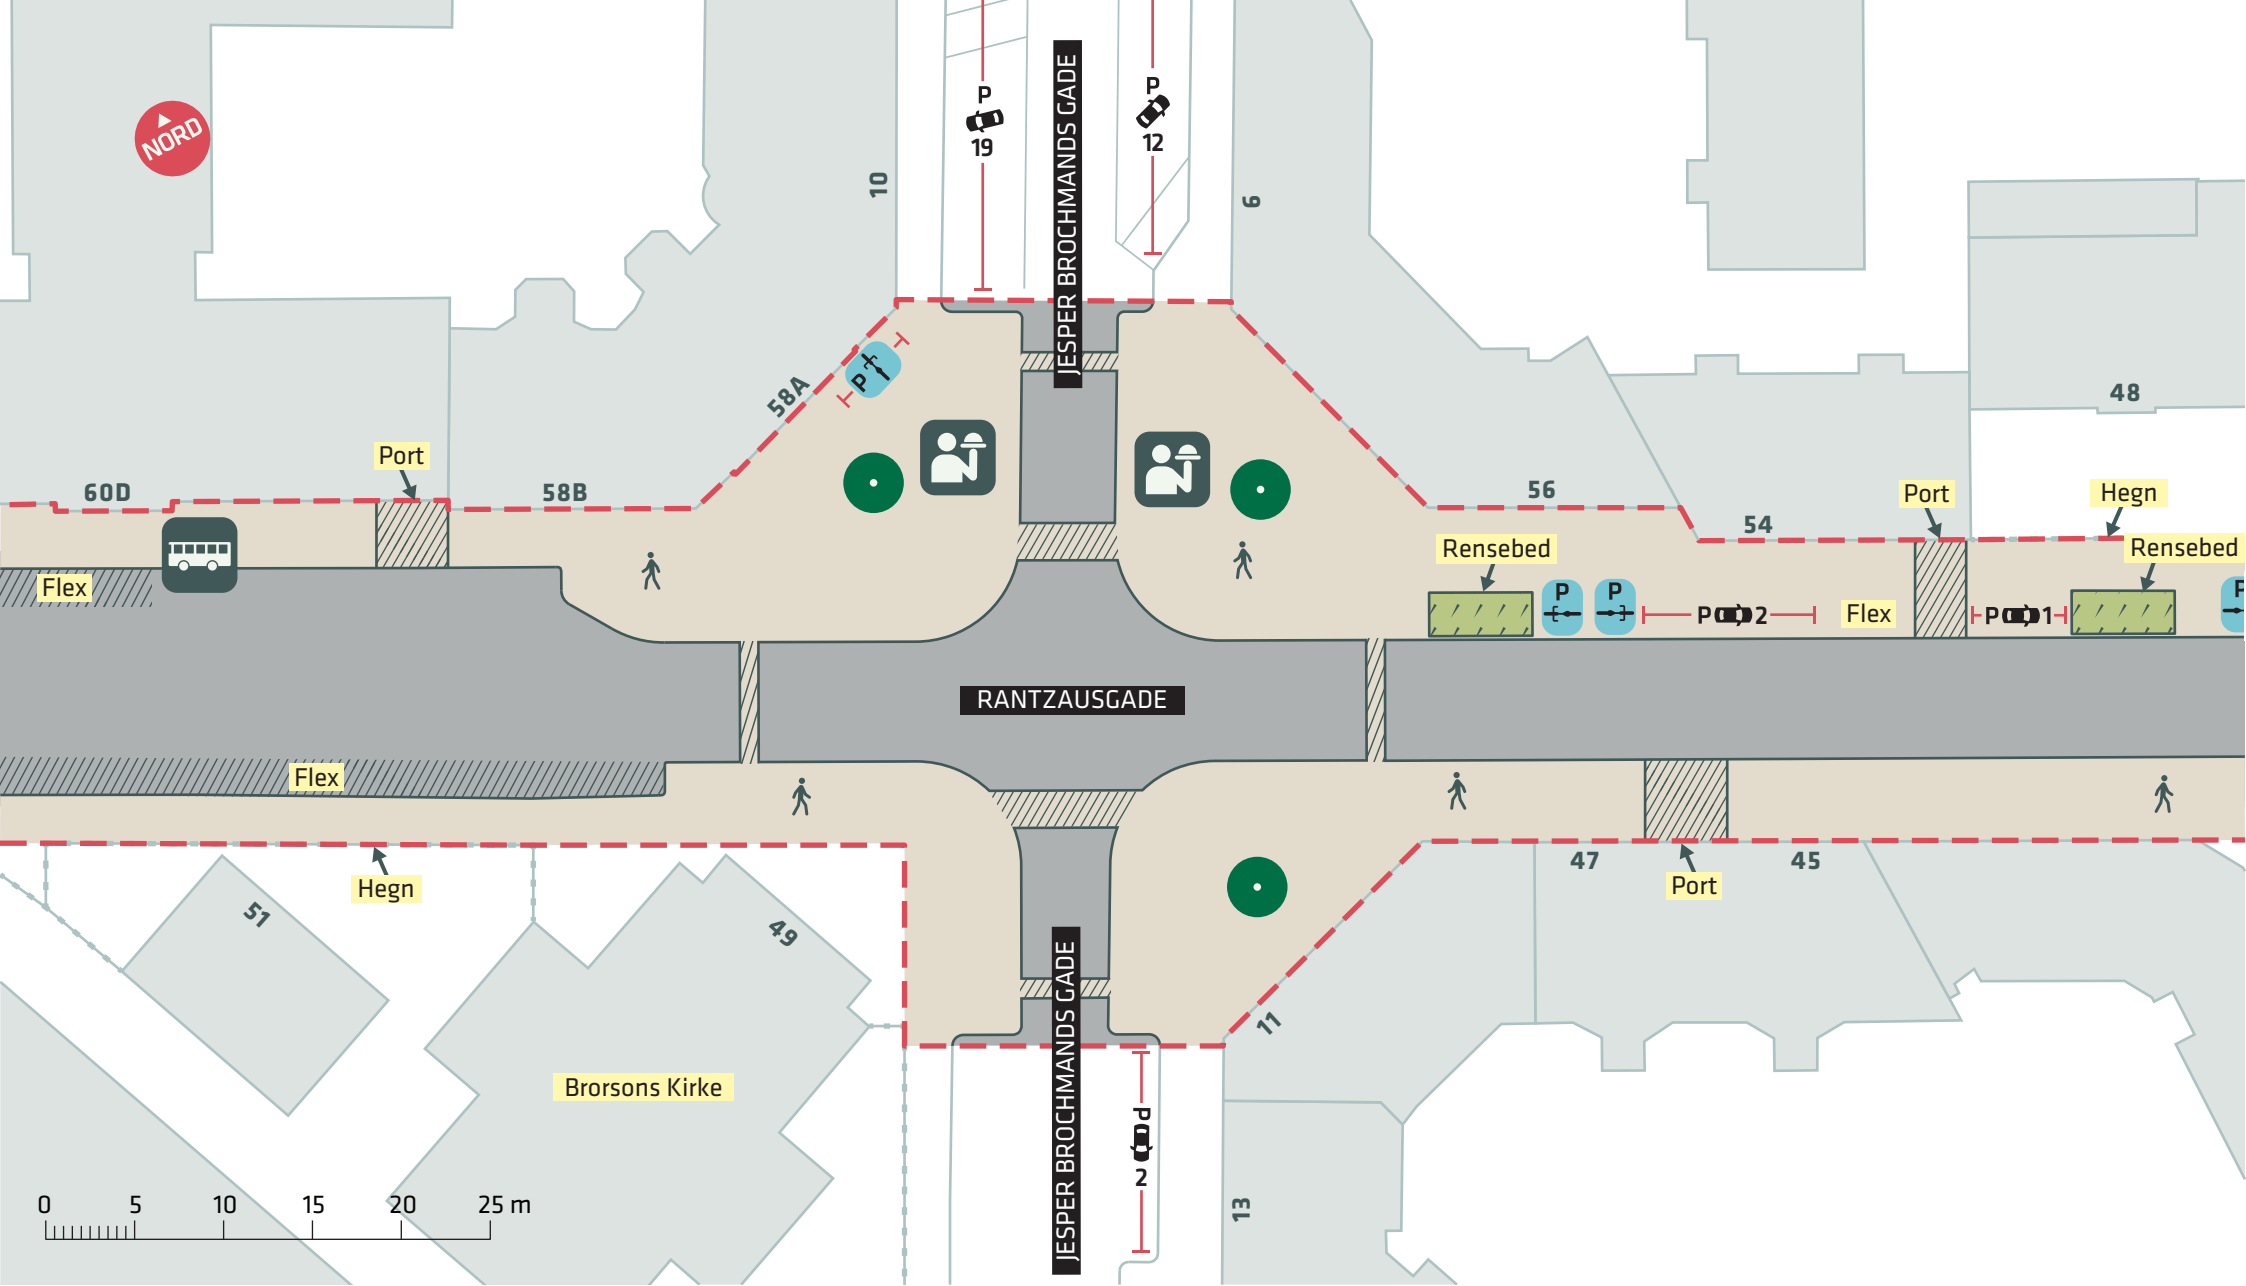

--- Anlægsområde

..... Kommunegrænse

● Eks. træ (2 stk.)

☺ Ophold

**RANTZAUSGADE**  
Nørrebro  
Dispositionsforslag  
**Bilag 3A**

- - - Anlægsområde
- Nyt træ (4 stk.)
- Ophold
- Udeservering

**RANTZAUSGADE**  
 Nørrebro  
 Dispositionsforslag  
**Bilag 3B**

--- Anlægsområde

Ophold

## RANTZAUSGADE

Nørrebro

Dispositionsforslag

Bilag 3C

--- Anlægsområde

Ophold

**RANTZAUSGADE**  
 Nørrebro  
 Dispositionsforslag  
**Bilag 3D**

--- Anlægsområde

● Eks. træ (3 stk.)

 Udeservering

**RANTZAUSGADE**  
 Nørrebro  
 Dispositionsforslag  
**Bilag 3E**

- - - Anlægsområde
- Eks. træ (1 stk.)

**RANTZAUSGADE**  
 Nørrebro  
 Dispositionsforslag  
**Bilag 3F**