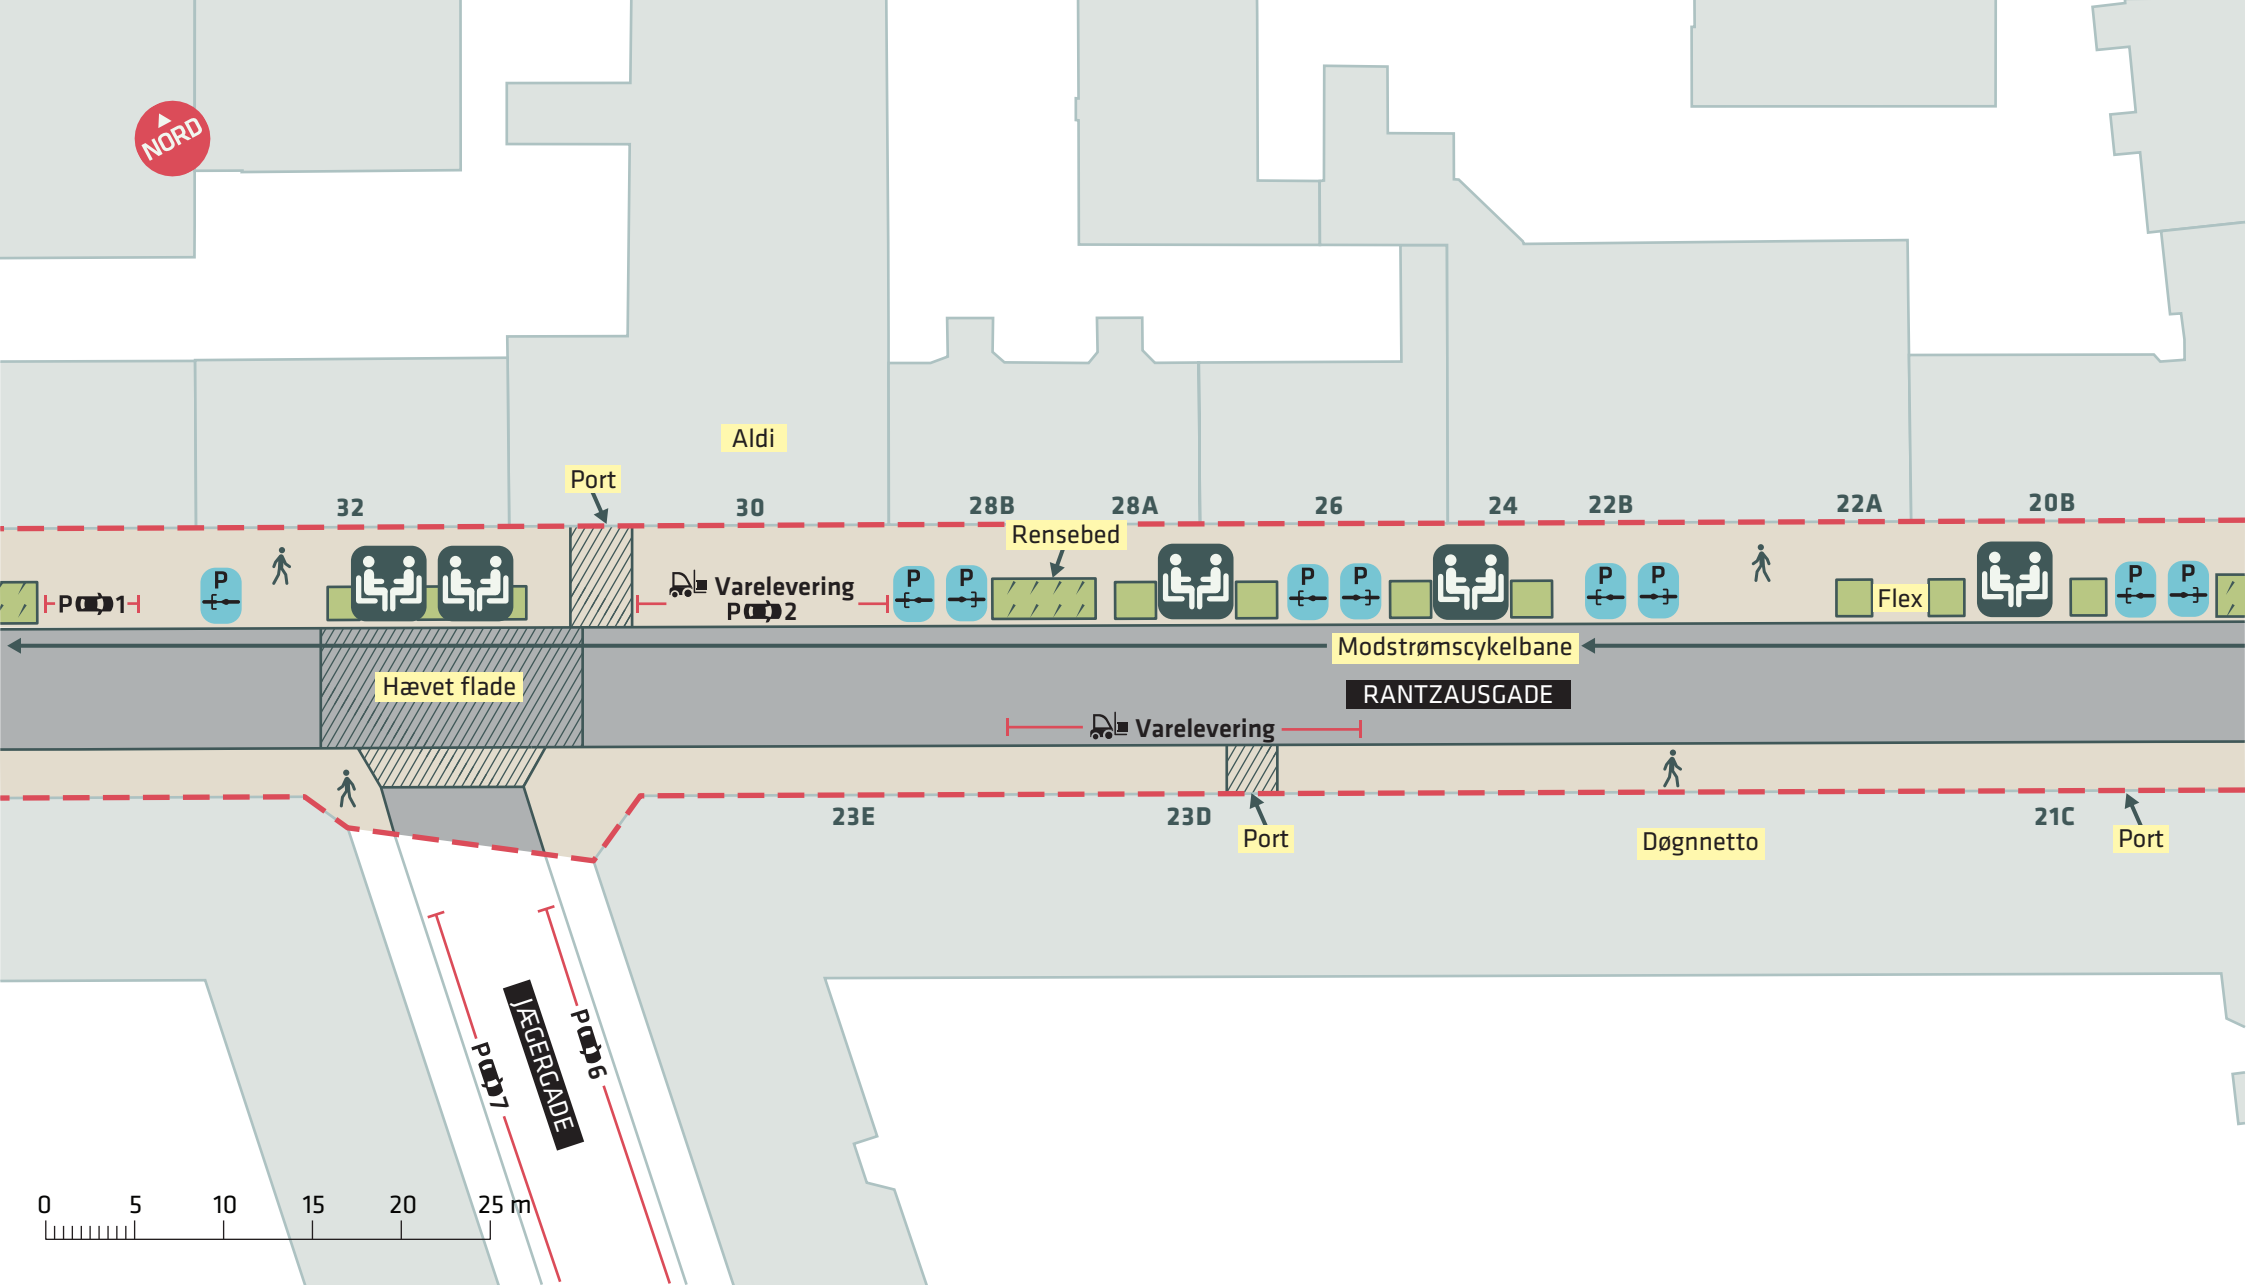

--- Anlægsområde

..... Kommunegrænse

● Eks. træ (2 stk.)

☺ Ophold

**RANTZAUSGADE**  
Nørrebro  
Dispositionsforslag  
**Bilag 3A**

- - - Anlægsområde
- Nyt træ (4 stk.)
- Ophold
- Udeservering

**RANTZAUSGADE**  
 Nørrebro  
 Dispositionsforslag  
**Bilag 3B**

--- Anlægsområde

Ophold

## RANTZAUSGADE

Nørrebro

Dispositionsforslag

Bilag 3C

--- Anlægsområde

Ophold

**RANTZAUSGADE**  
 Nørrebro  
 Dispositionsforslag  
**Bilag 3D**

--- Anlægsområde

● Eks. træ (3 stk.)

 Udeservering

**RANTZAUSGADE**  
 Nørrebro  
 Dispositionsforslag  
**Bilag 3E**

- - - Anlægsområde
- Eks. træ (1 stk.)

**RANTZAUSGADE**  
 Nørrebro  
 Dispositionsforslag  
**Bilag 3F**