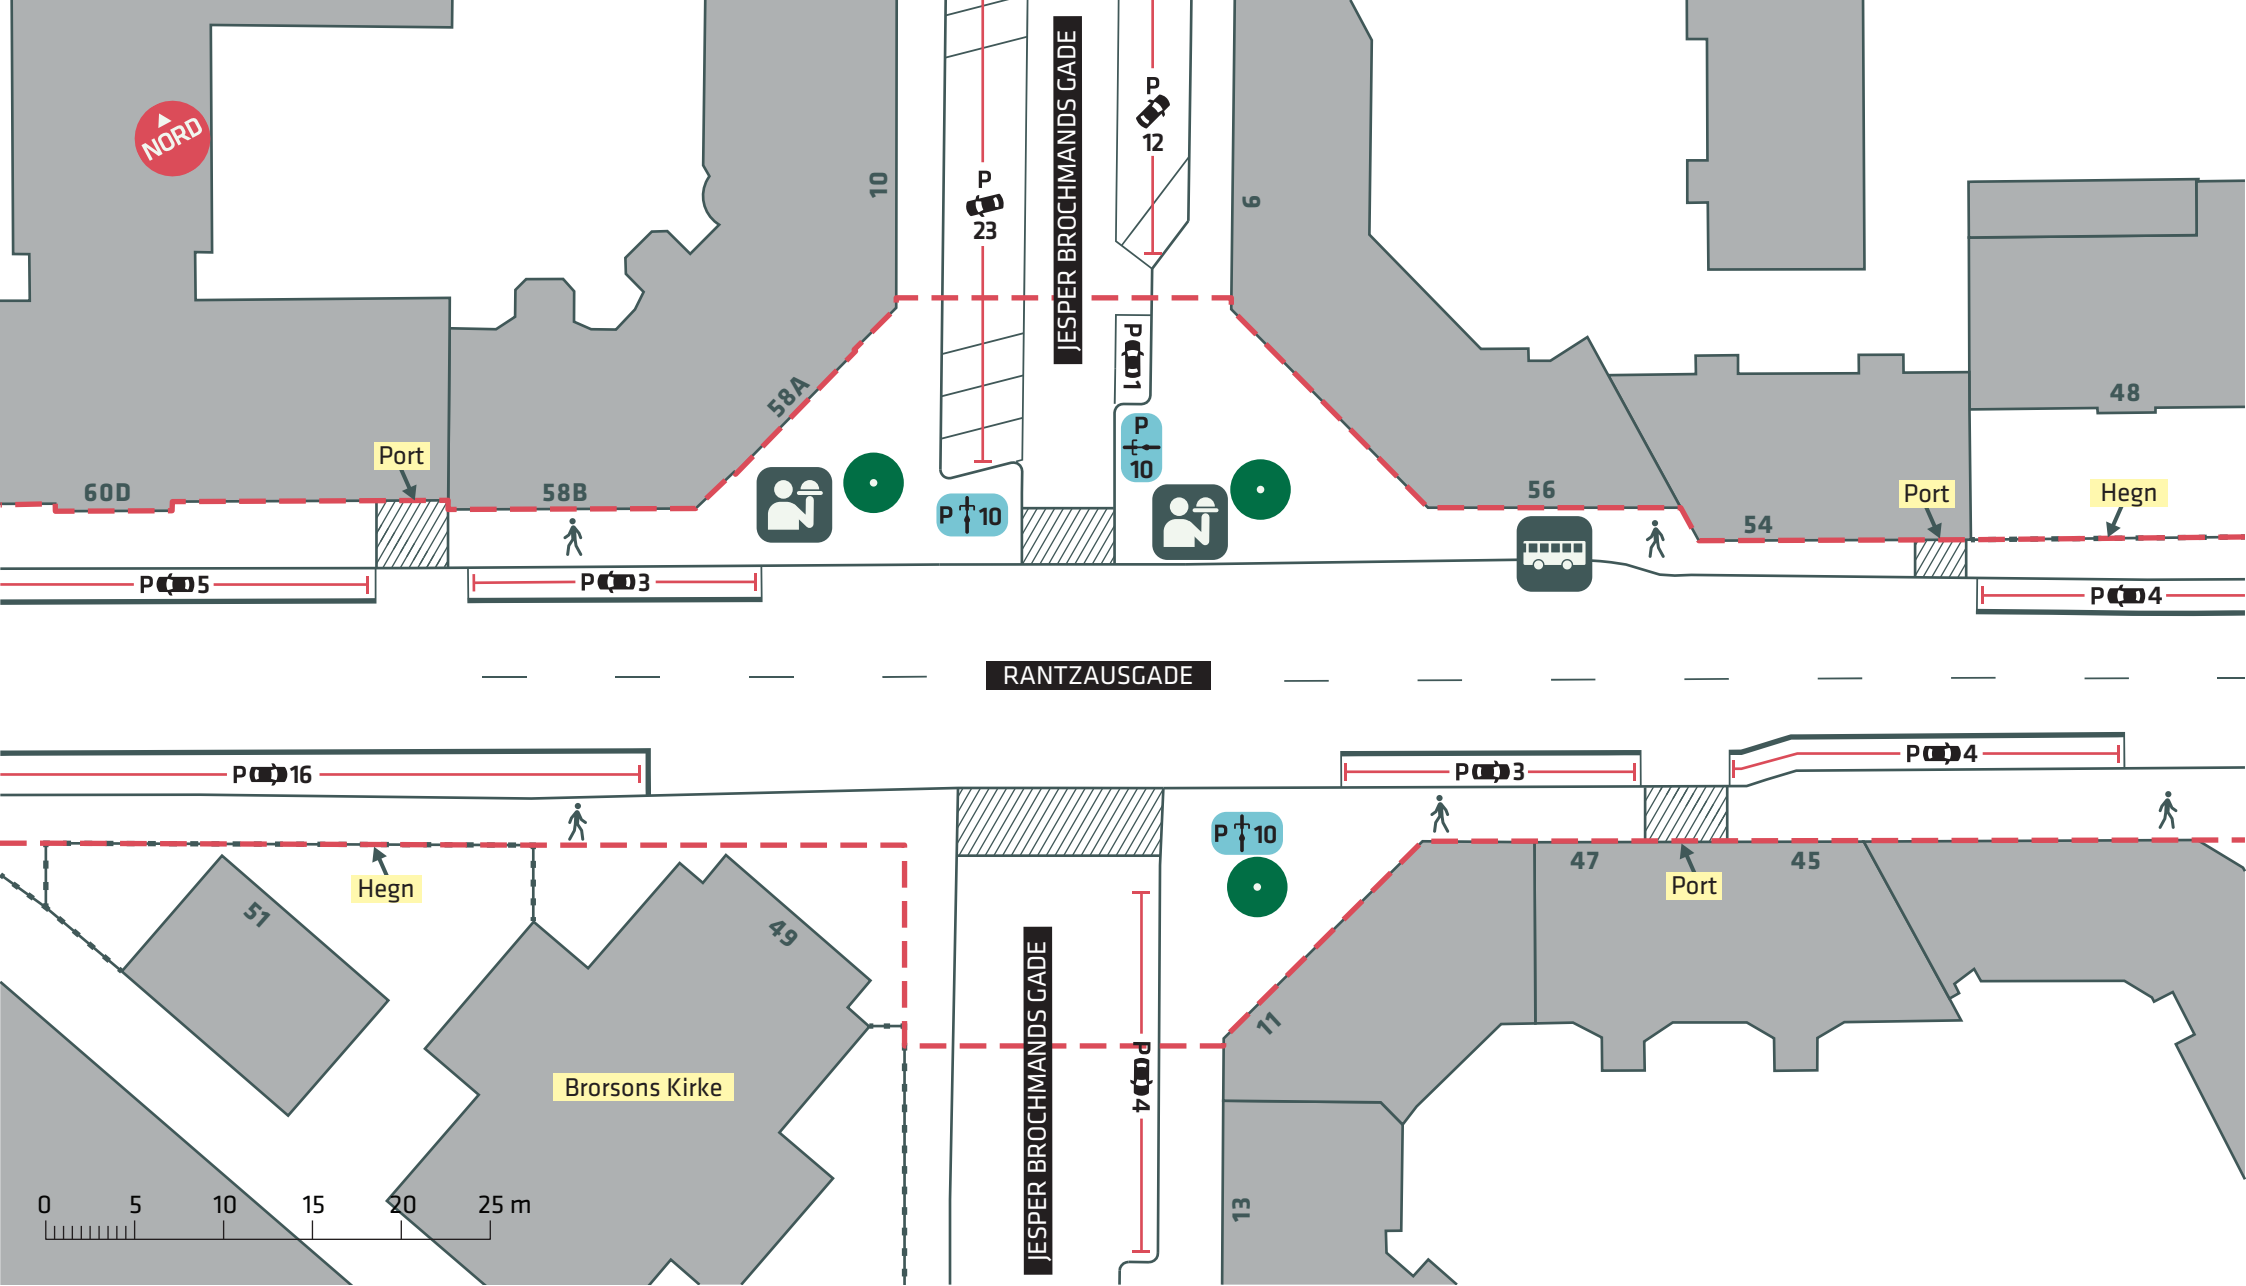

- - - Anlægsområde
- Kommunegrænse
- Træ (2 stk.)

RANTZAUSGADE
 Nørrebro
 Eksisterende forhold
Bilag 2A

--- Anlægsområde

RANTZAUSGADE
 Nørrebro
 Eksisterende forhold
Bilag 2B

--- Anlægsområde

RANTZAUSGADE
Nørrebro
Eksisterende forhold
Bilag 2C

--- Anlægsområde

RANTZAUSGADE
 Nørrebro
 Eksisterende forhold
Bilag 2D

--- Anlægsområde

● Træ (3 stk.)

☹ Udeservering

RANTZAUSGADE

Nørrebro

Eksisterende forhold

Bilag 2E

- - - Anlægsområde
- Træ (1 stk.)

RANTZAUSGADE
 Nørrebro
 Eksisterende forhold
Bilag 2F