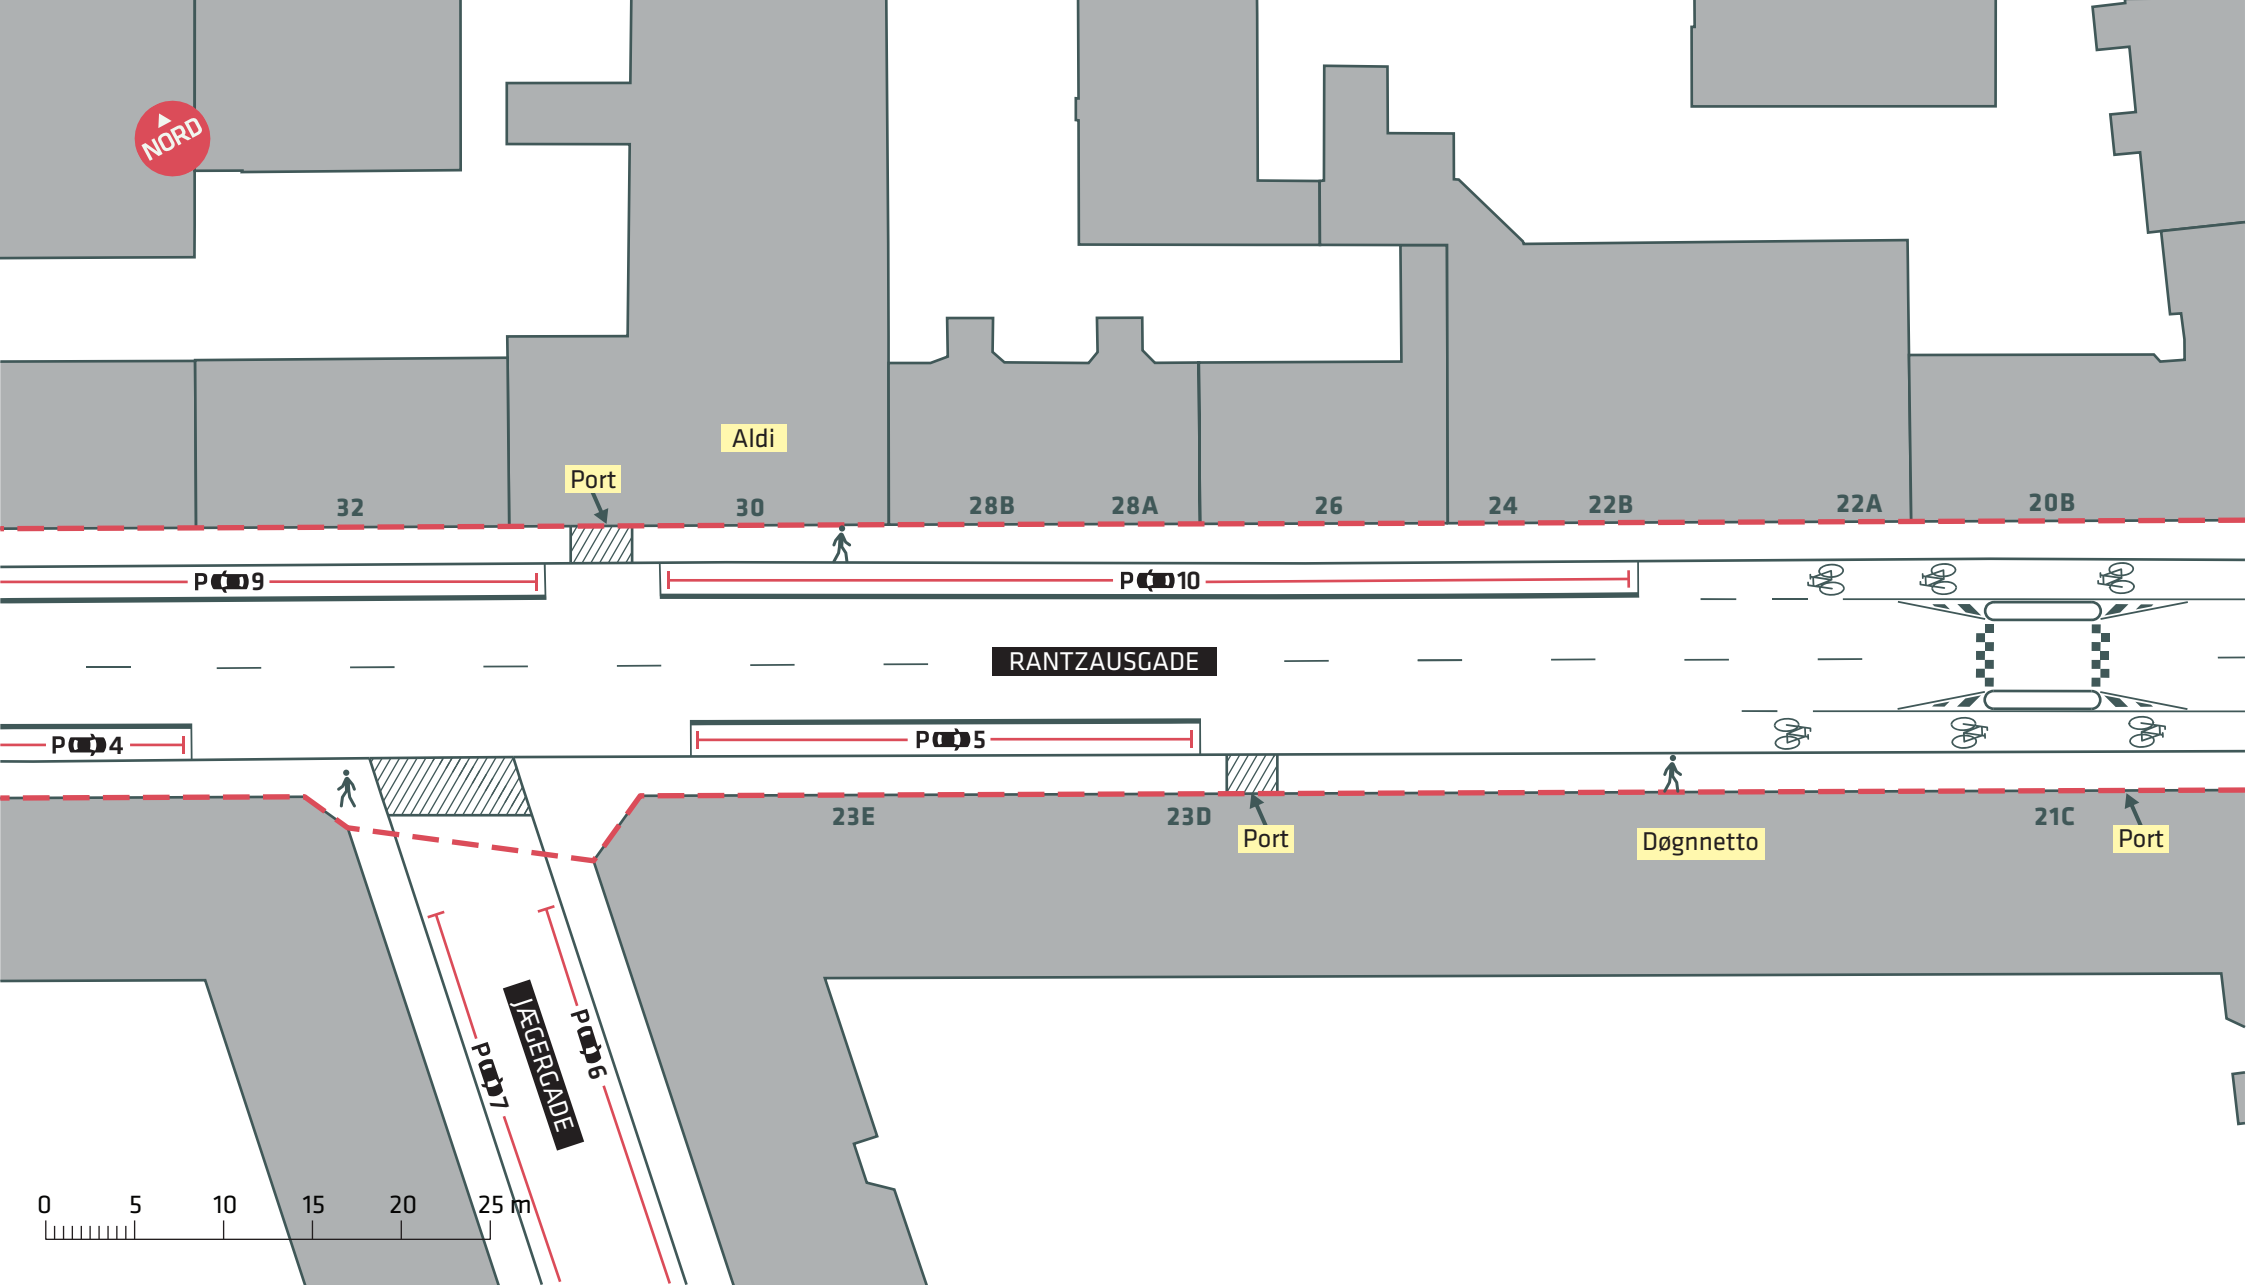

- - - Anlægsområde
- Kommunegrænse
- Træ (2 stk.)

RANTZAUSGADE
 Nørrebro
 Eksisterende forhold
Bilag 2A

--- Anlægsområde

RANTZAUSGADE
 Nørrebro
 Eksisterende forhold
Bilag 2B

--- Anlægsområde

RANTZAUSGADE
Nørrebro
Eksisterende forhold
Bilag 2C

--- Anlægsområde

RANTZAUSGADE
 Nørrebro
 Eksisterende forhold
Bilag 2D

--- Anlægsområde

● Træ (3 stk.)

☹ Udeservering

RANTZAUSGADE

Nørrebro

Eksisterende forhold

Bilag 2E

- - - Anlægsområde
- Træ (1 stk.)

RANTZAUSGADE
 Nørrebro
 Eksisterende forhold
Bilag 2F