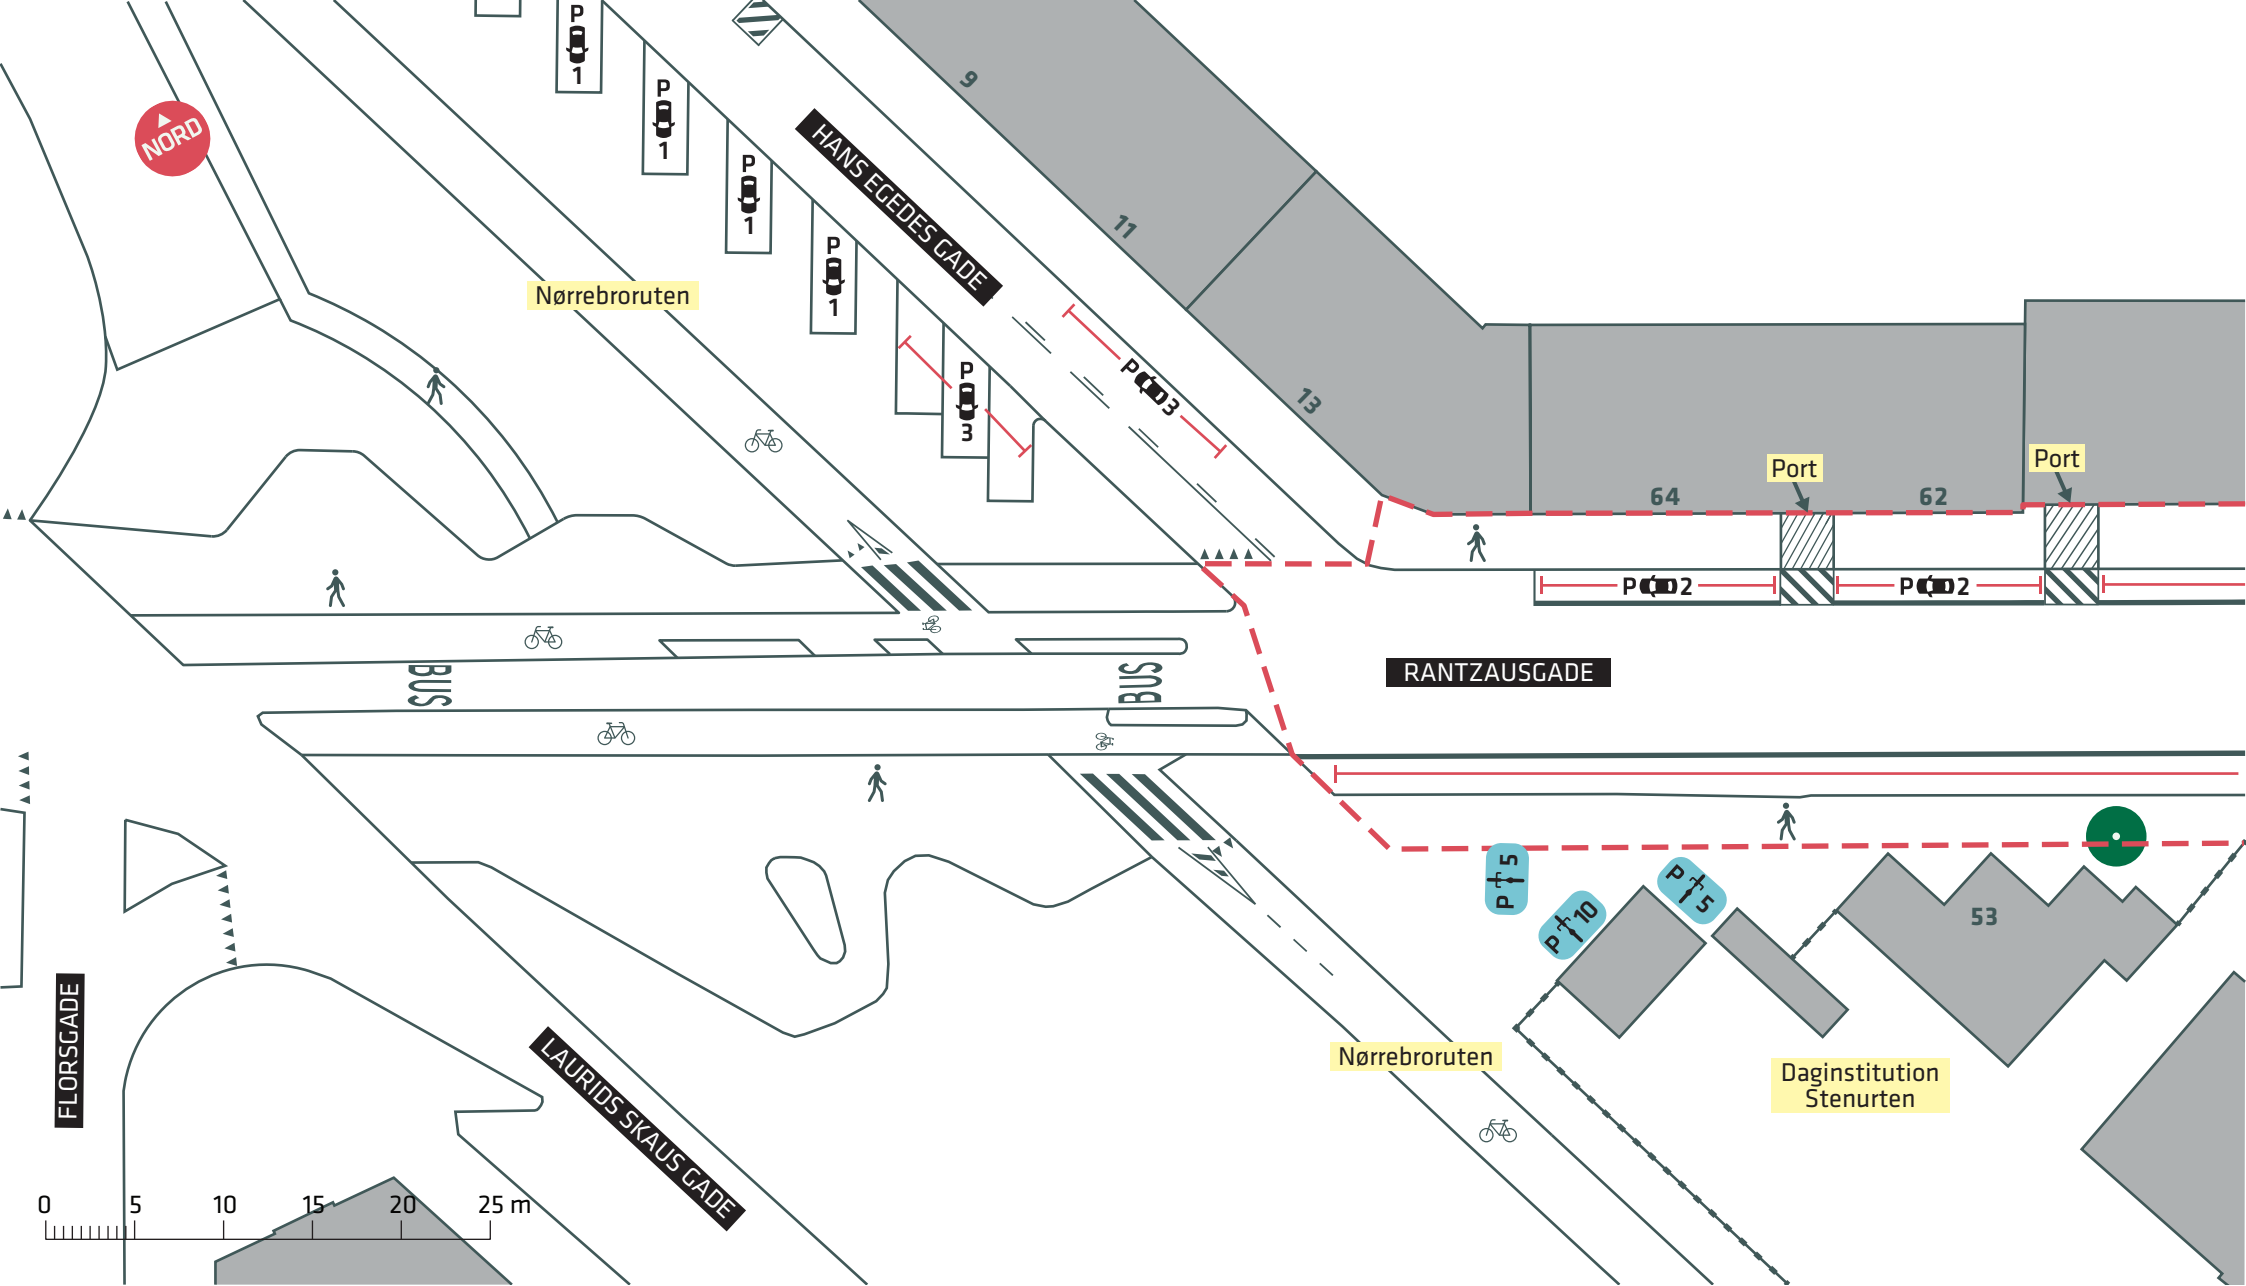

- - - Anlægsområde
- Kommunegrænse
- Træ (2 stk.)

RANTZAUSGADE
 Nørrebro
 Eksisterende forhold
Bilag 2A

--- Anlægsområde

RANTZAUSGADE
 Nørrebro
 Eksisterende forhold
Bilag 2B

--- Anlægsområde

RANTZAUSGADE
Nørrebro
Eksisterende forhold
Bilag 2C

--- Anlægsområde

RANTZAUSGADE
 Nørrebro
 Eksisterende forhold
Bilag 2D

--- Anlægsområde

● Træ (3 stk.)

☹ Udeservering

RANTZAUSGADE

Nørrebro

Eksisterende forhold

Bilag 2E

- - - Anlægsområde
- Træ (1 stk.)

RANTZAUSGADE
 Nørrebro
 Eksisterende forhold
Bilag 2F