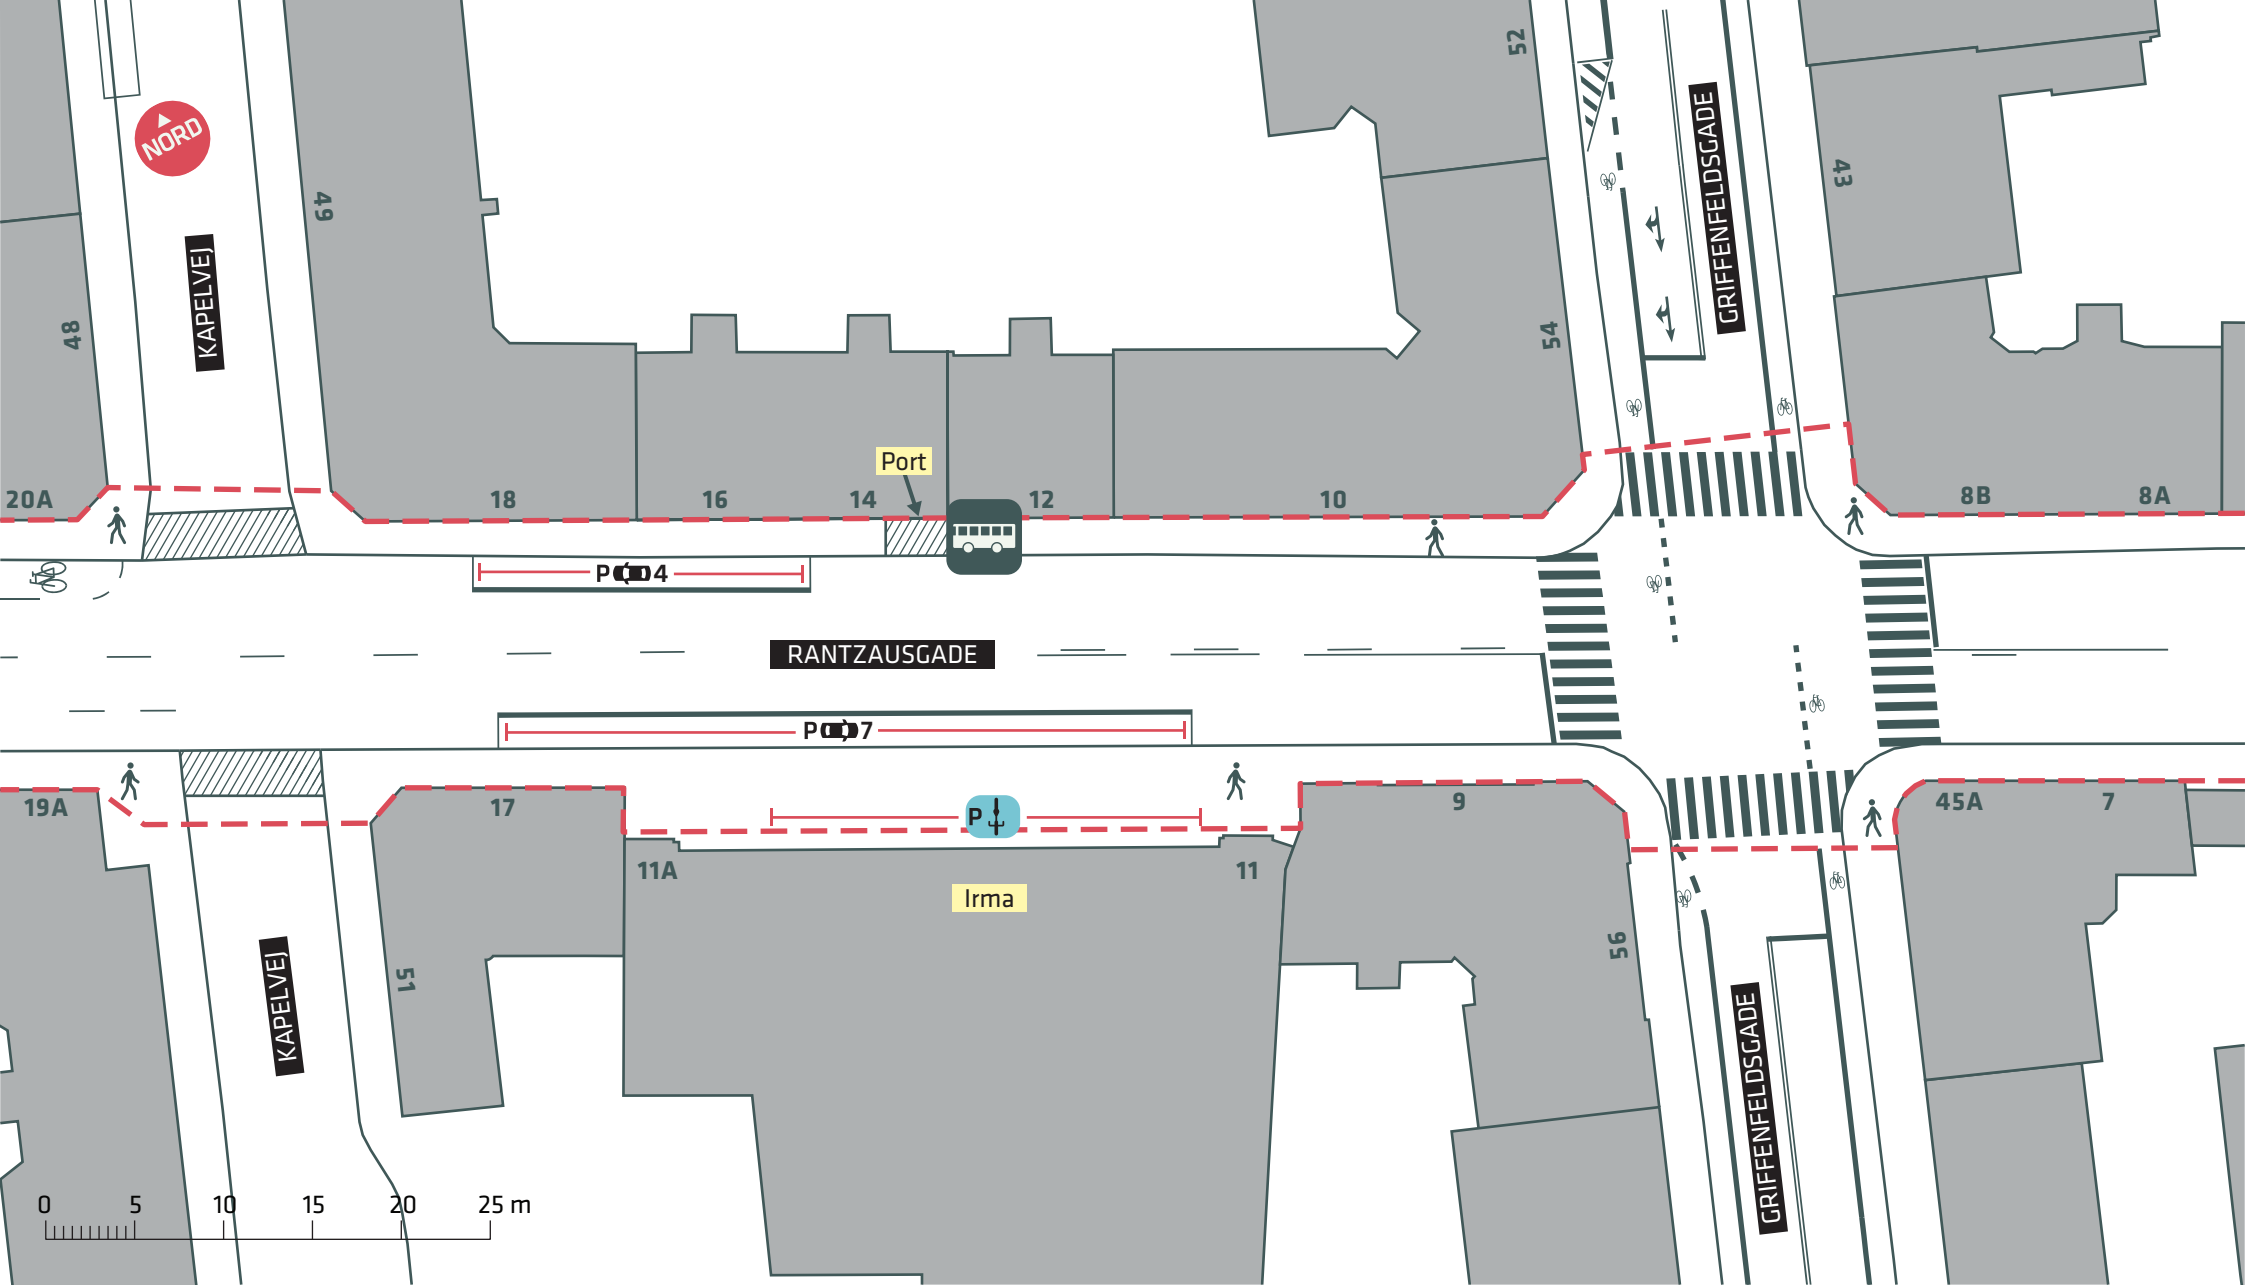

- - - Anlægsområde
- Kommunegrænse
- Træ (2 stk.)

RANTZAUSGADE
 Nørrebro
 Eksisterende forhold
Bilag 2A

--- Anlægsområde

RANTZAUSGADE
 Nørrebro
 Eksisterende forhold
Bilag 2B

--- Anlægsområde

RANTZAUSGADE
Nørrebro
Eksisterende forhold
Bilag 2C

--- Anlægsområde

RANTZAUSGADE
 Nørrebro
 Eksisterende forhold
Bilag 2D

--- Anlægsområde

● Træ (3 stk.)

☹ Udeservering

RANTZAUSGADE

Nørrebro

Eksisterende forhold

Bilag 2E

- - - Anlægsområde
- Træ (1 stk.)

RANTZAUSGADE
 Nørrebro
 Eksisterende forhold
Bilag 2F