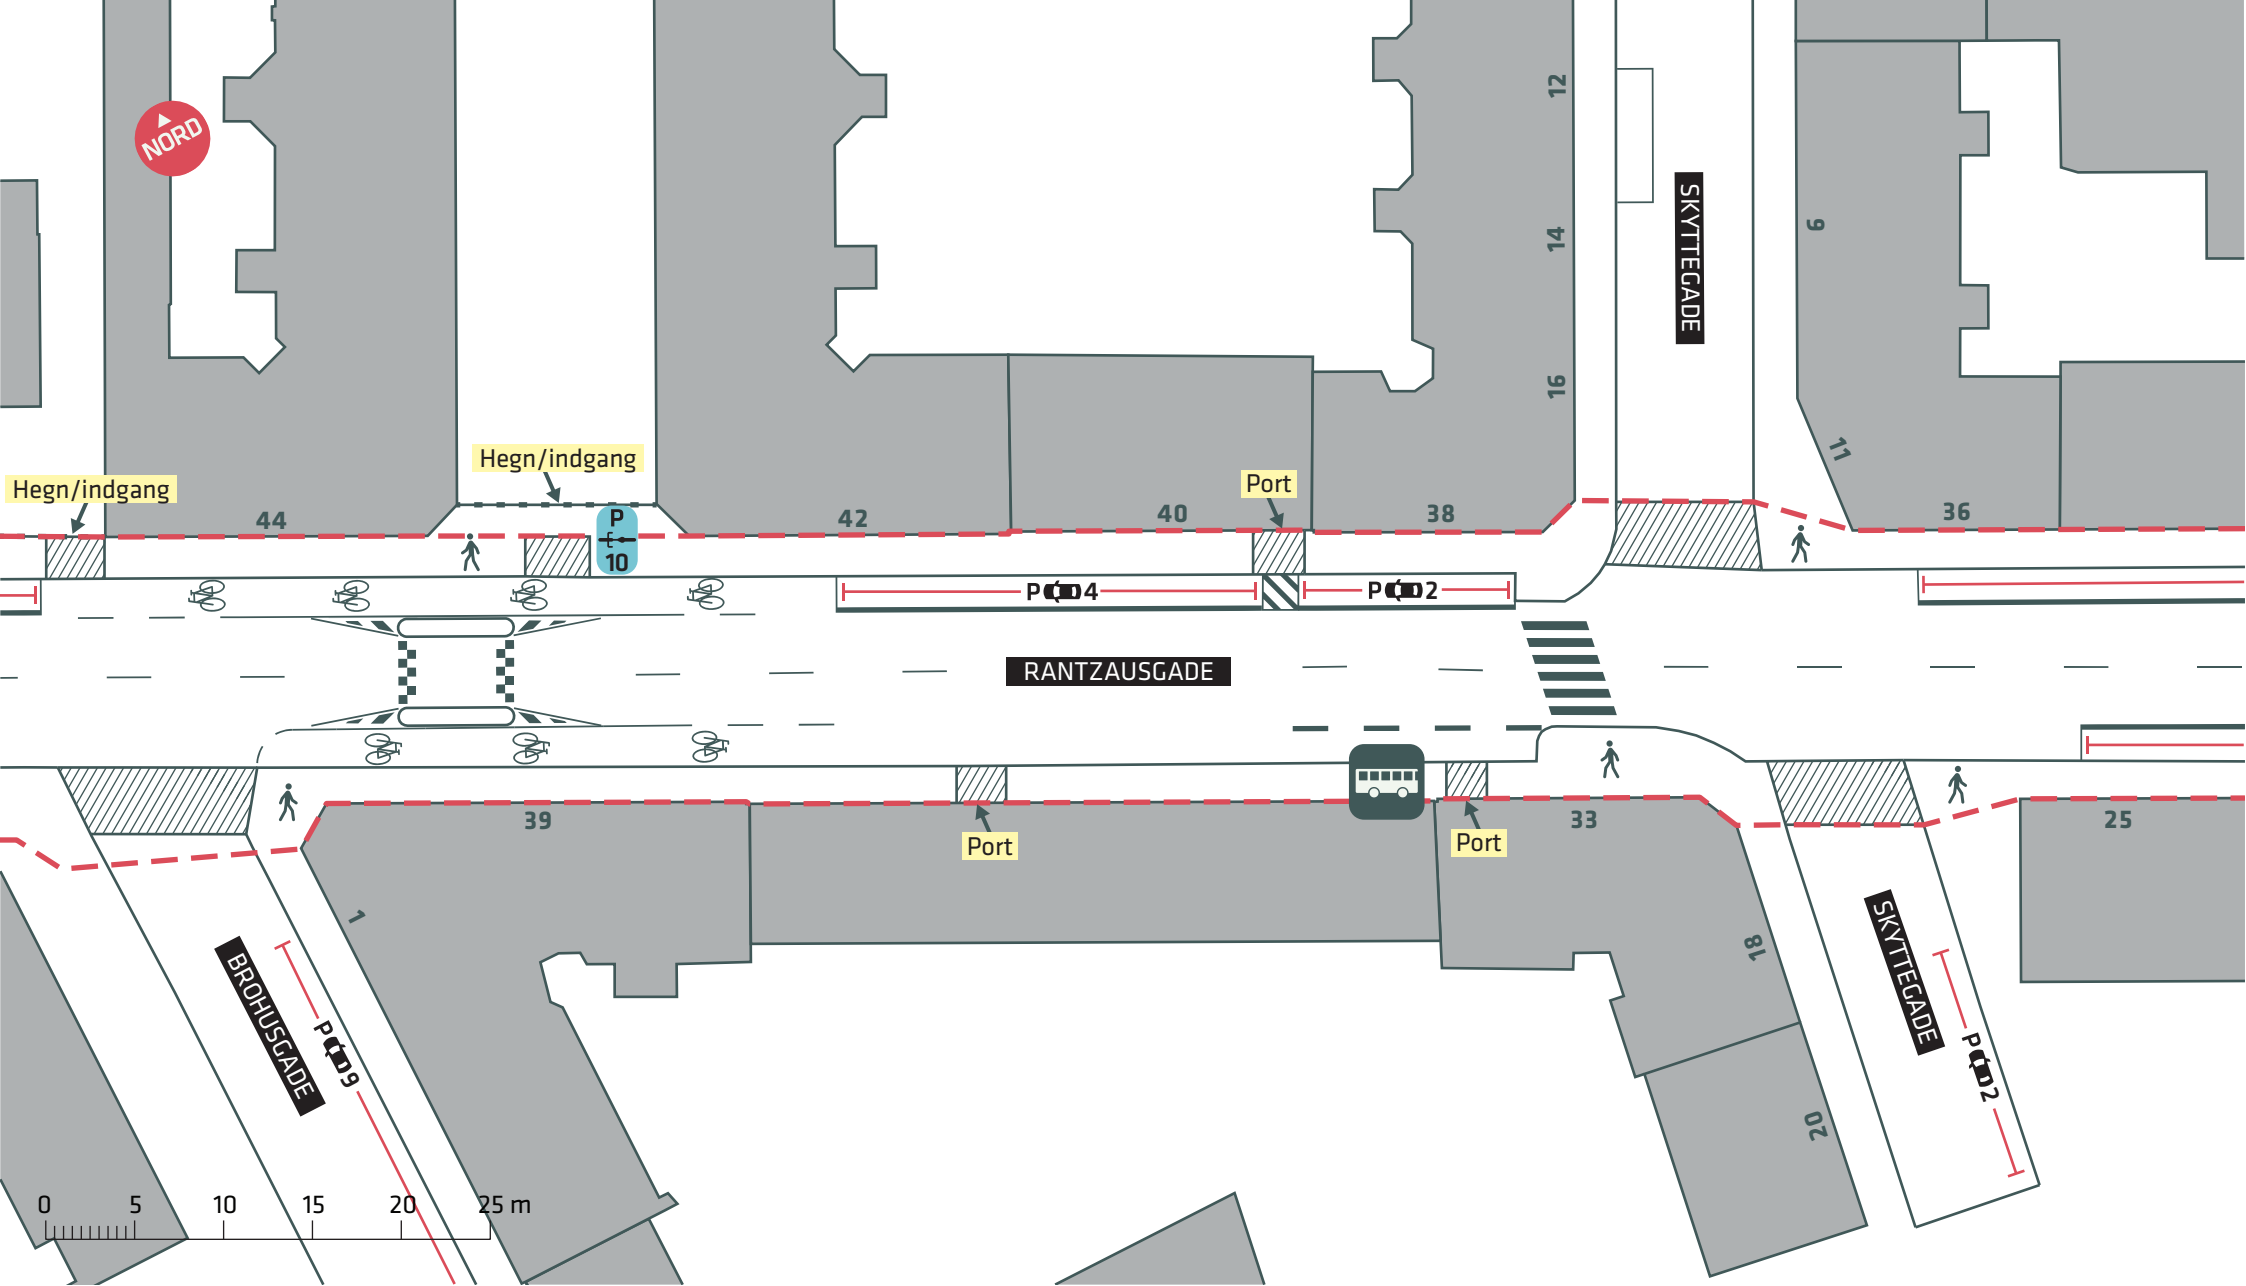

- - - Anlægsområde
- Kommunegrænse
- Træ (2 stk.)

RANTZAUSGADE
 Nørrebro
 Eksisterende forhold
Bilag 2A

--- Anlægsområde

RANTZAUSGADE
 Nørrebro
 Eksisterende forhold
Bilag 2B

--- Anlægsområde

RANTZAUSGADE
Nørrebro
Eksisterende forhold
Bilag 2C

--- Anlægsområde

RANTZAUSGADE
 Nørrebro
 Eksisterende forhold
Bilag 2D

--- Anlægsområde

● Træ (3 stk.)

☹ Udeservering

RANTZAUSGADE

Nørrebro

Eksisterende forhold

Bilag 2E

- - - Anlægsområde
- Træ (1 stk.)

RANTZAUSGADE
 Nørrebro
 Eksisterende forhold
Bilag 2F