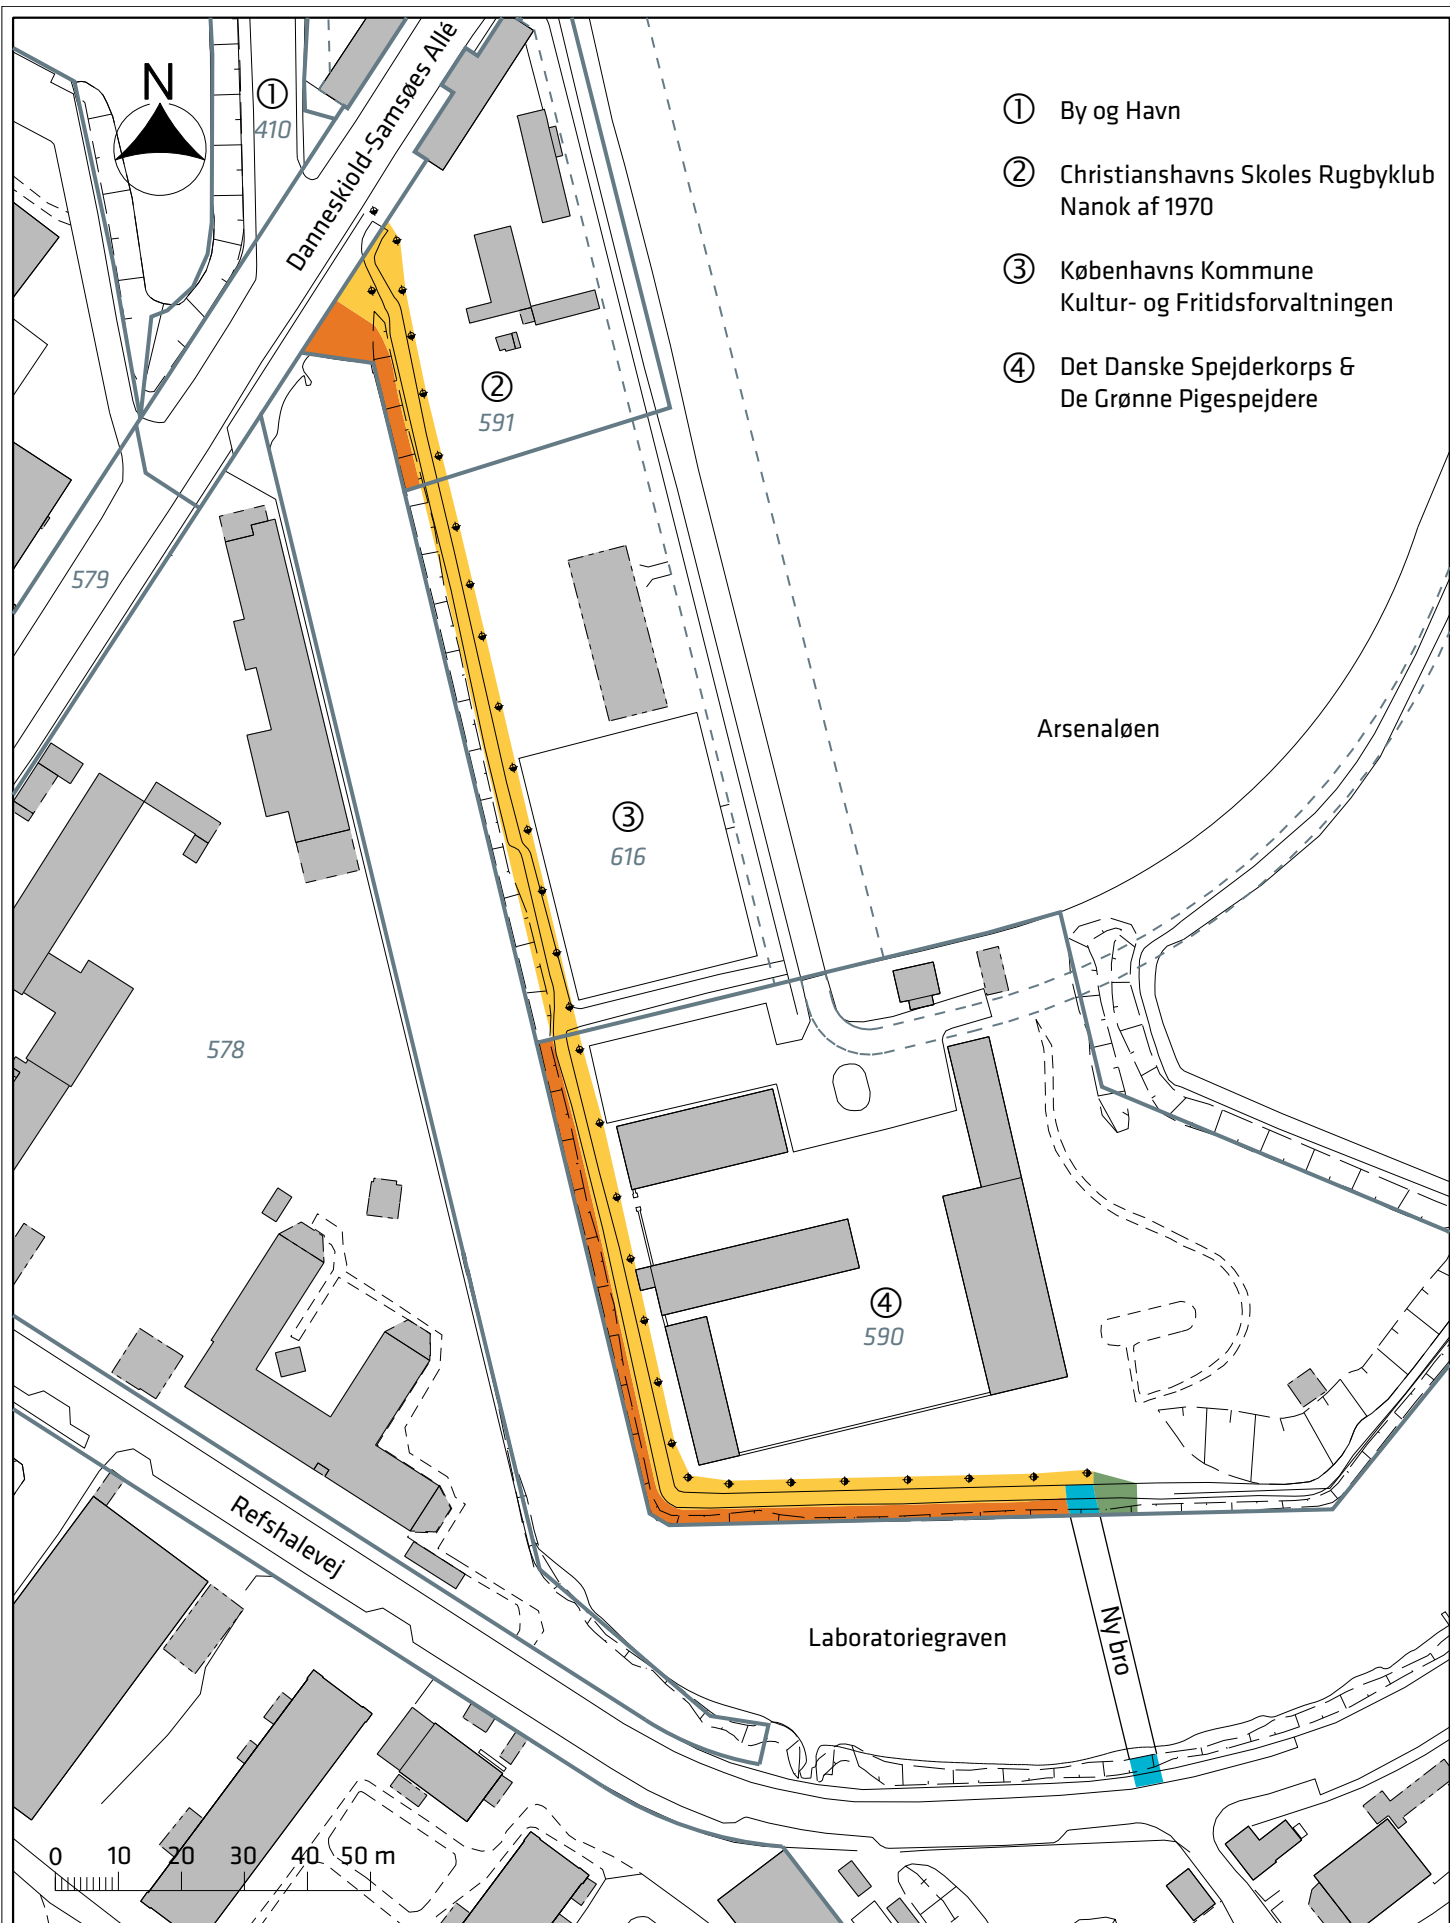

Signaturforklaring

 Stiforbindelse

Christianshavnsruten

Oversigtskort

Bilag 2

- ① By og Havn
- ② Christianshavns Skoles Rugbyklub Nanok af 1970
- ③ Københavns Kommune Kultur- og Fritidsforvaltningen
- ④ Det Danske Spejderkorps & De Grønne Pigespejdere

Signaturforklaring

- Matrikelskel
- Matrikelnr.
- Belysning

- Areal der eksproprieres
- Areal der eksproprieres til brofæste
- Midlertidigt arbejdspladsareal
- Areal der medeksproprieres

Christianshavnsruten