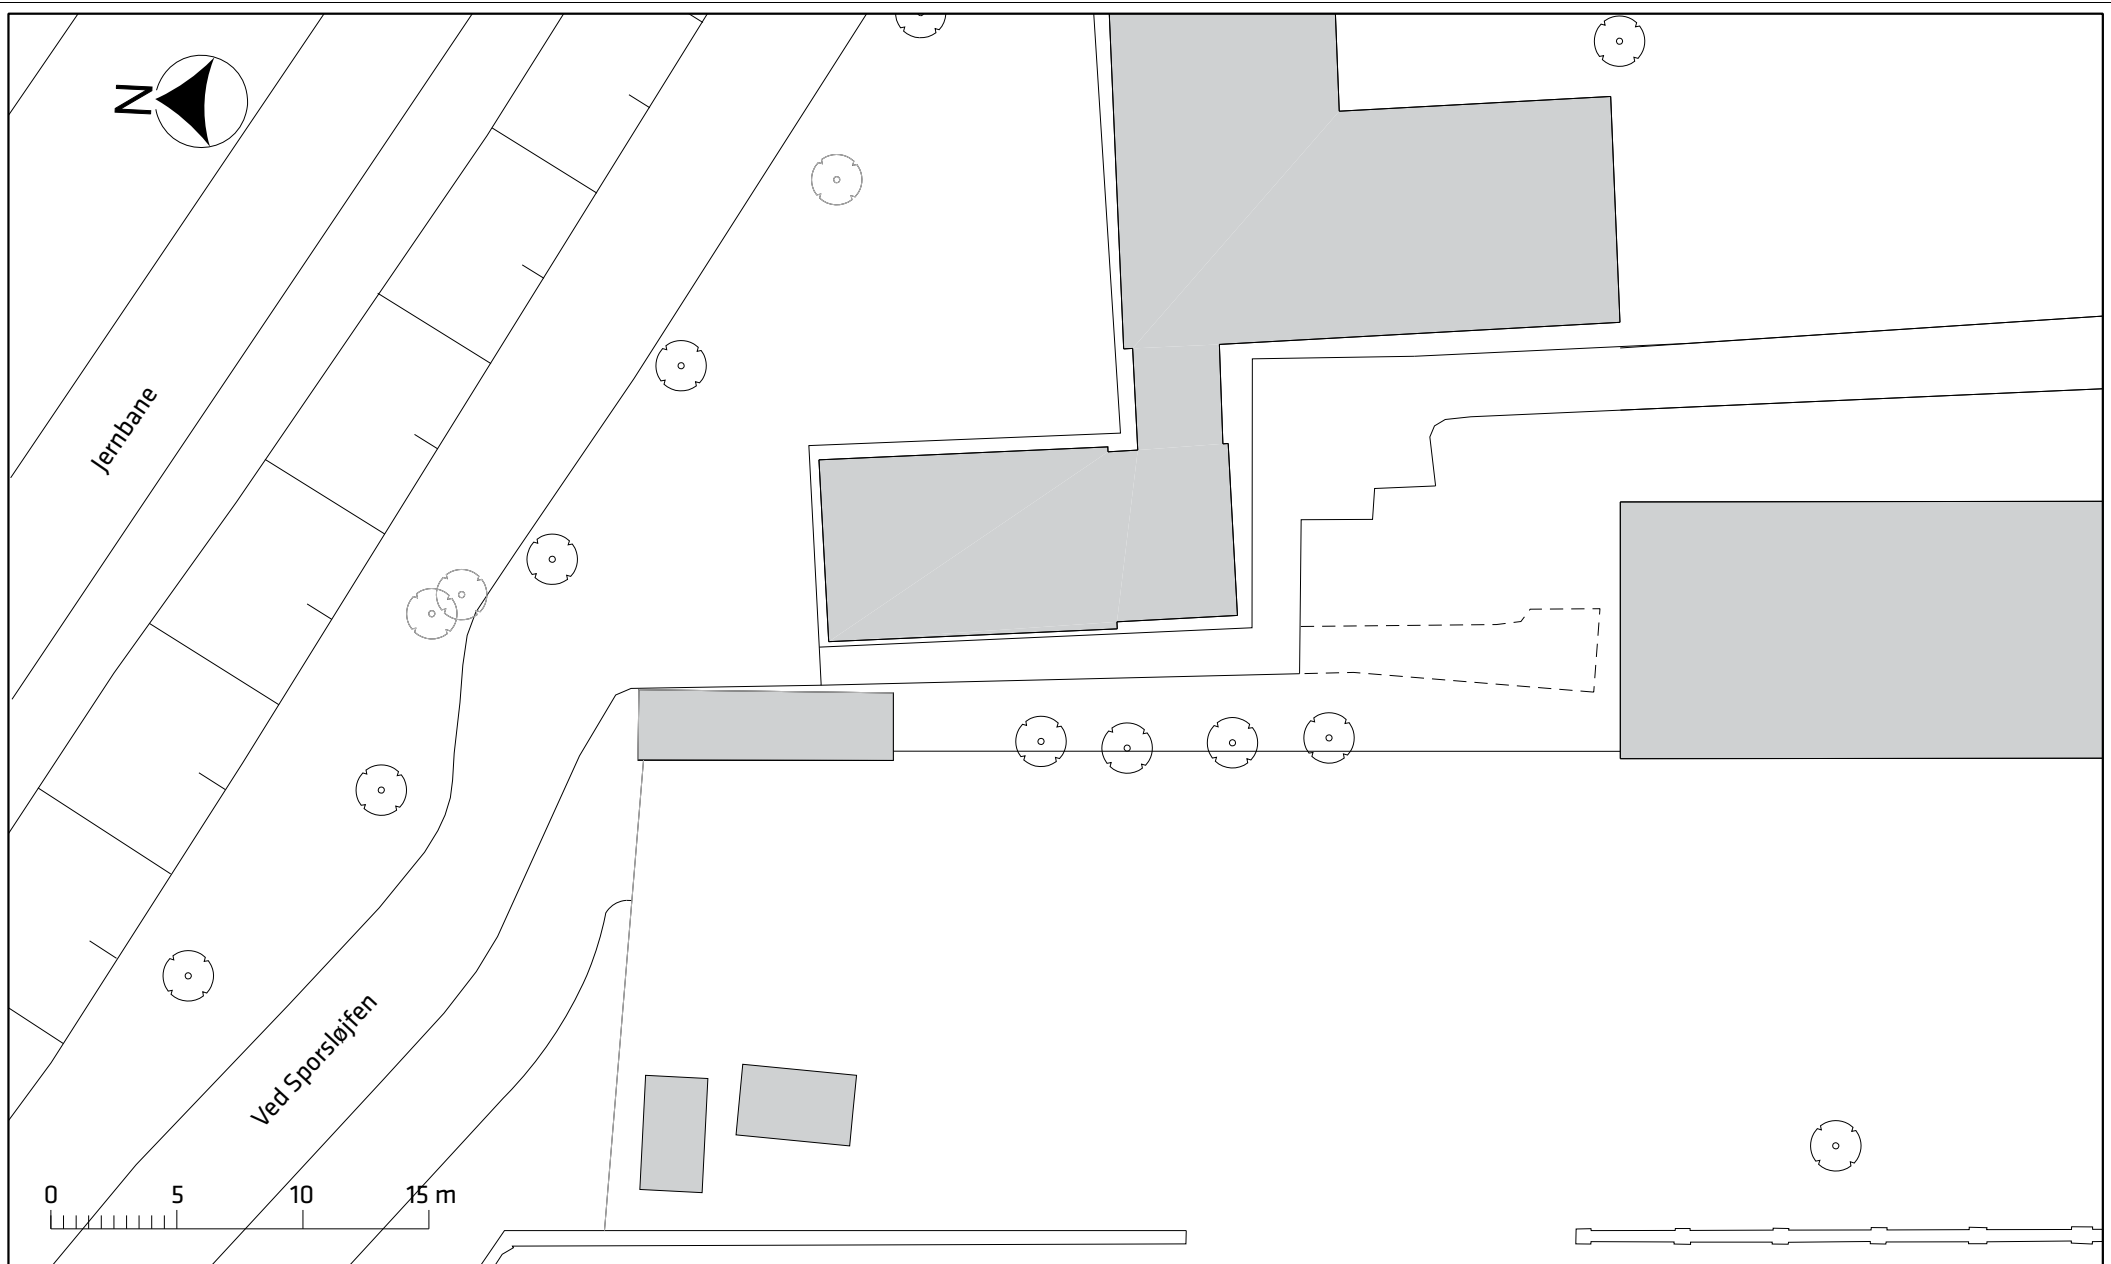

Randersgade

Strandboulevarden

0 5 10 15 m

Randersgade cykelsti

Eksisterende forhold, Nyborggade - Randersgade

Bilag 2b

Nyborggade

0 5 10 15 m

Randersgade cykelsti

Eksisterende forhold, Sionsgade - Nyborggade

Bilag 2c

Port

Sti til Sionsgade

Carl Nielsens Allé

0 5 10 15 m

Randersgade cykelsti

Eksisterende forhold, Carl Nielsens Allé - Sionsgade

Bilag 2d

Randersgade cykelsti

Eksisterende forhold, Ved Sporsløjfen

Bilag 2e