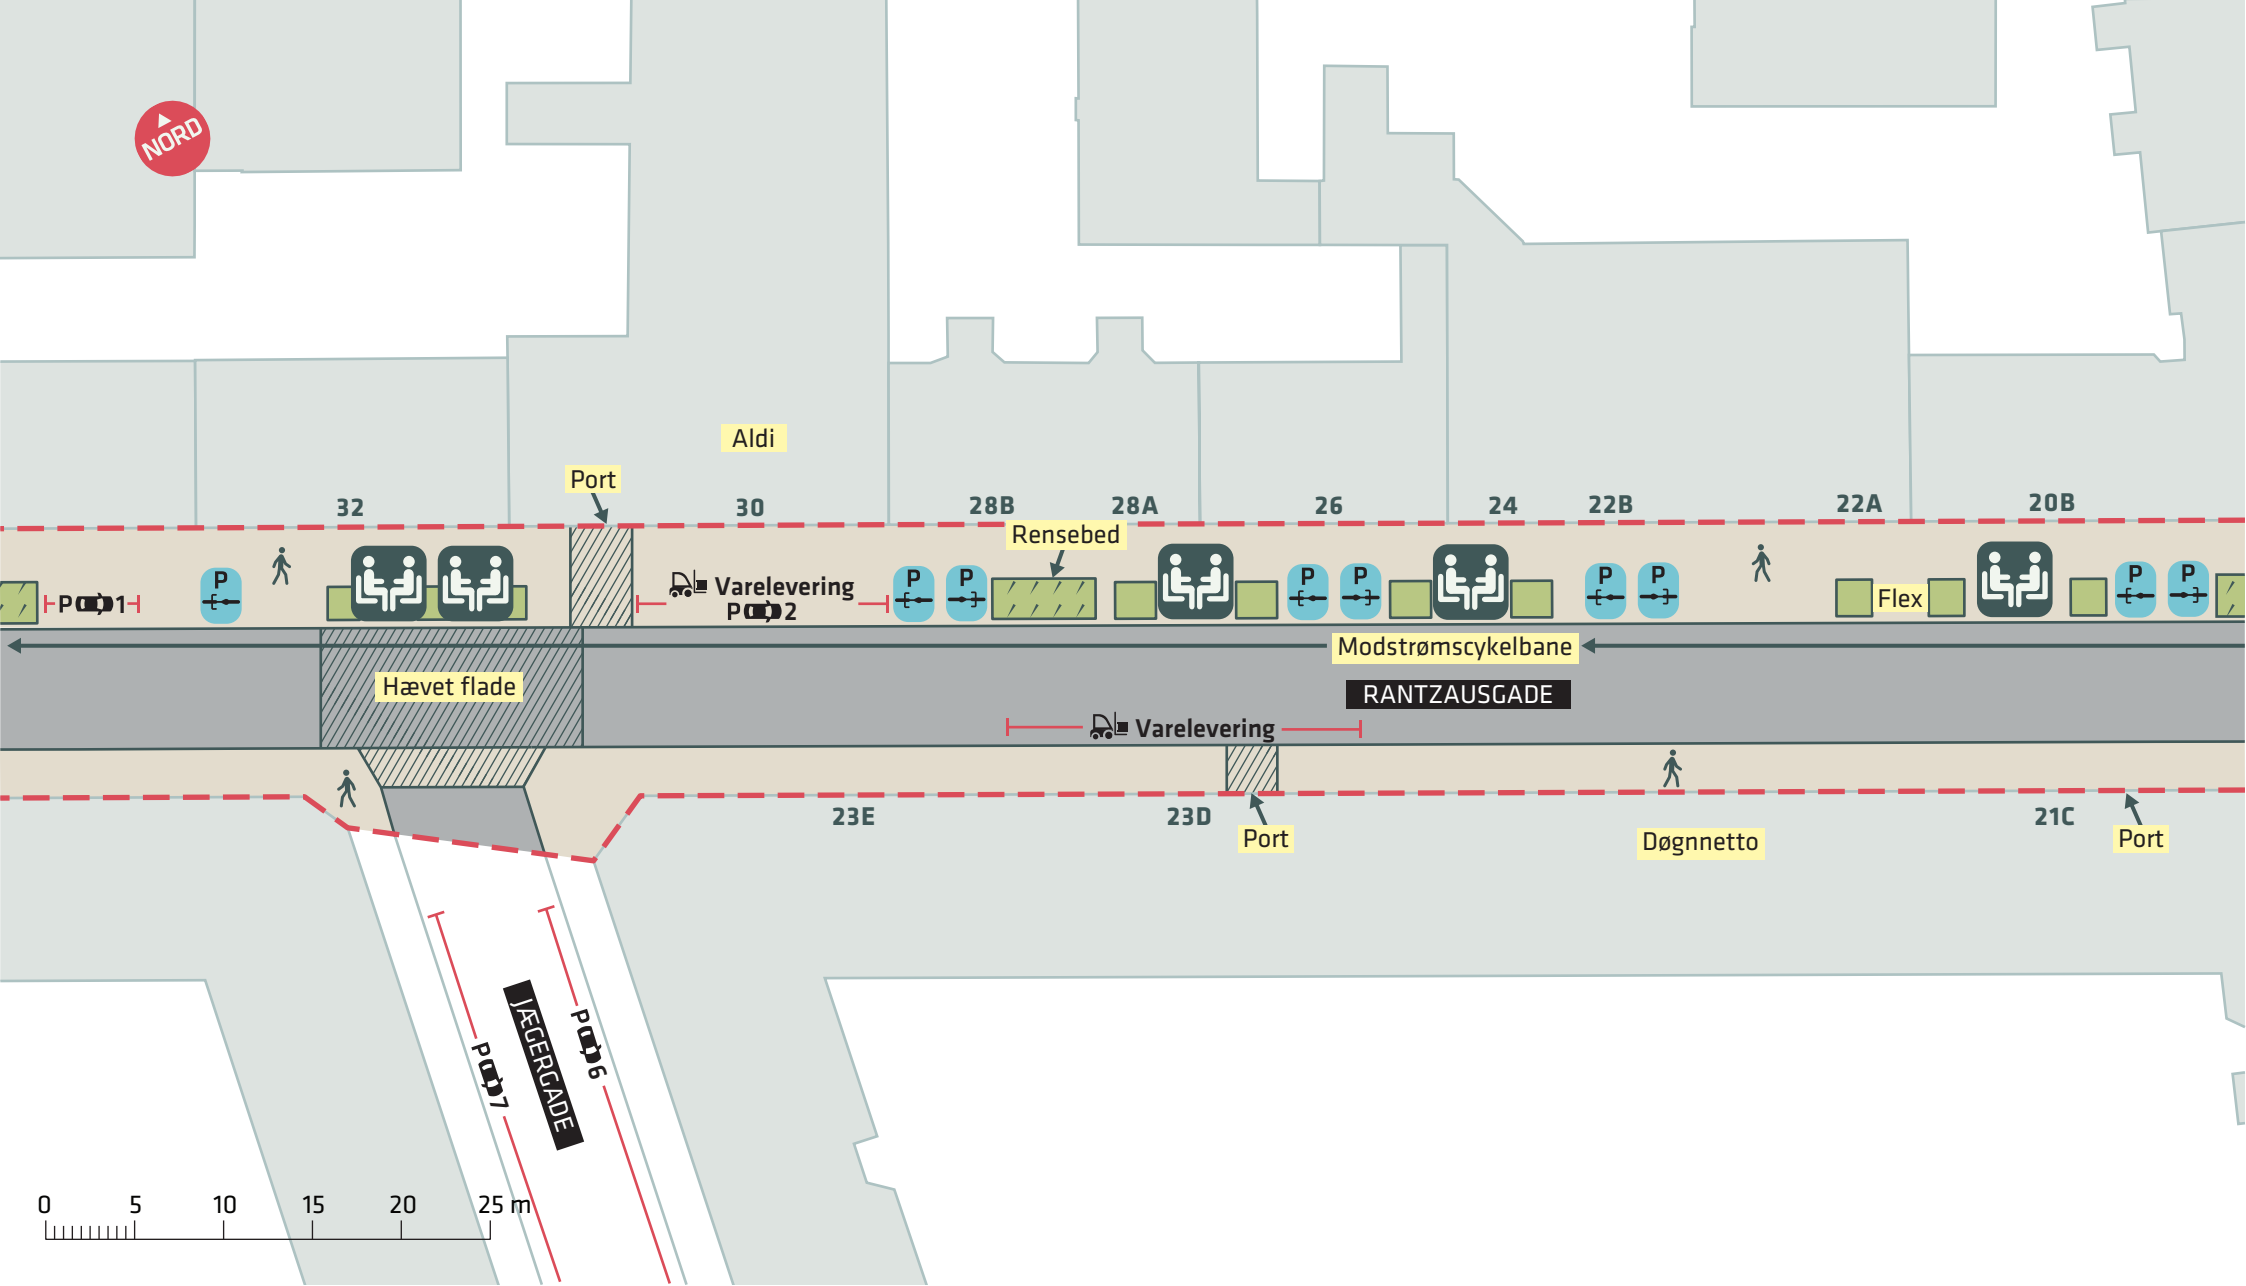

- - - Anlægsområde
- ..... Kommunegrænse
- Eks. træ (2 stk.)
-  Ophold

**RANTZAUSGADE**  
 Nørrebro  
 Dispositionsforslag  
**Bilag 3A**

--- Anlægsområde

Nyt træ (4 stk.)

Ophold

Udeservering

**RANTZAUSGADE**  
Nørrebro  
Dispositionsforslag  
**Bilag 3B**

--- Anlægsområde

Ophold

## RANTZAUSGADE

Nørrebro

Dispositionsforslag

Bilag 3C

--- Anlægsområde

Ophold

**RANTZAUSGADE**

Nørrebro

Dispositionsforslag

**Bilag 3D**

--- Anlægsområde

● Eks. træ (3 stk.)

Udeservering

**RANTZAUSGADE**  
 Nørrebro  
 Dispositionsforslag  
**Bilag 3E**

- - - Anlægsområde
- Eks. træ (1 stk.)

**RANTZAUSGADE**  
 Nørrebro  
 Dispositionsforslag  
**Bilag 3F**