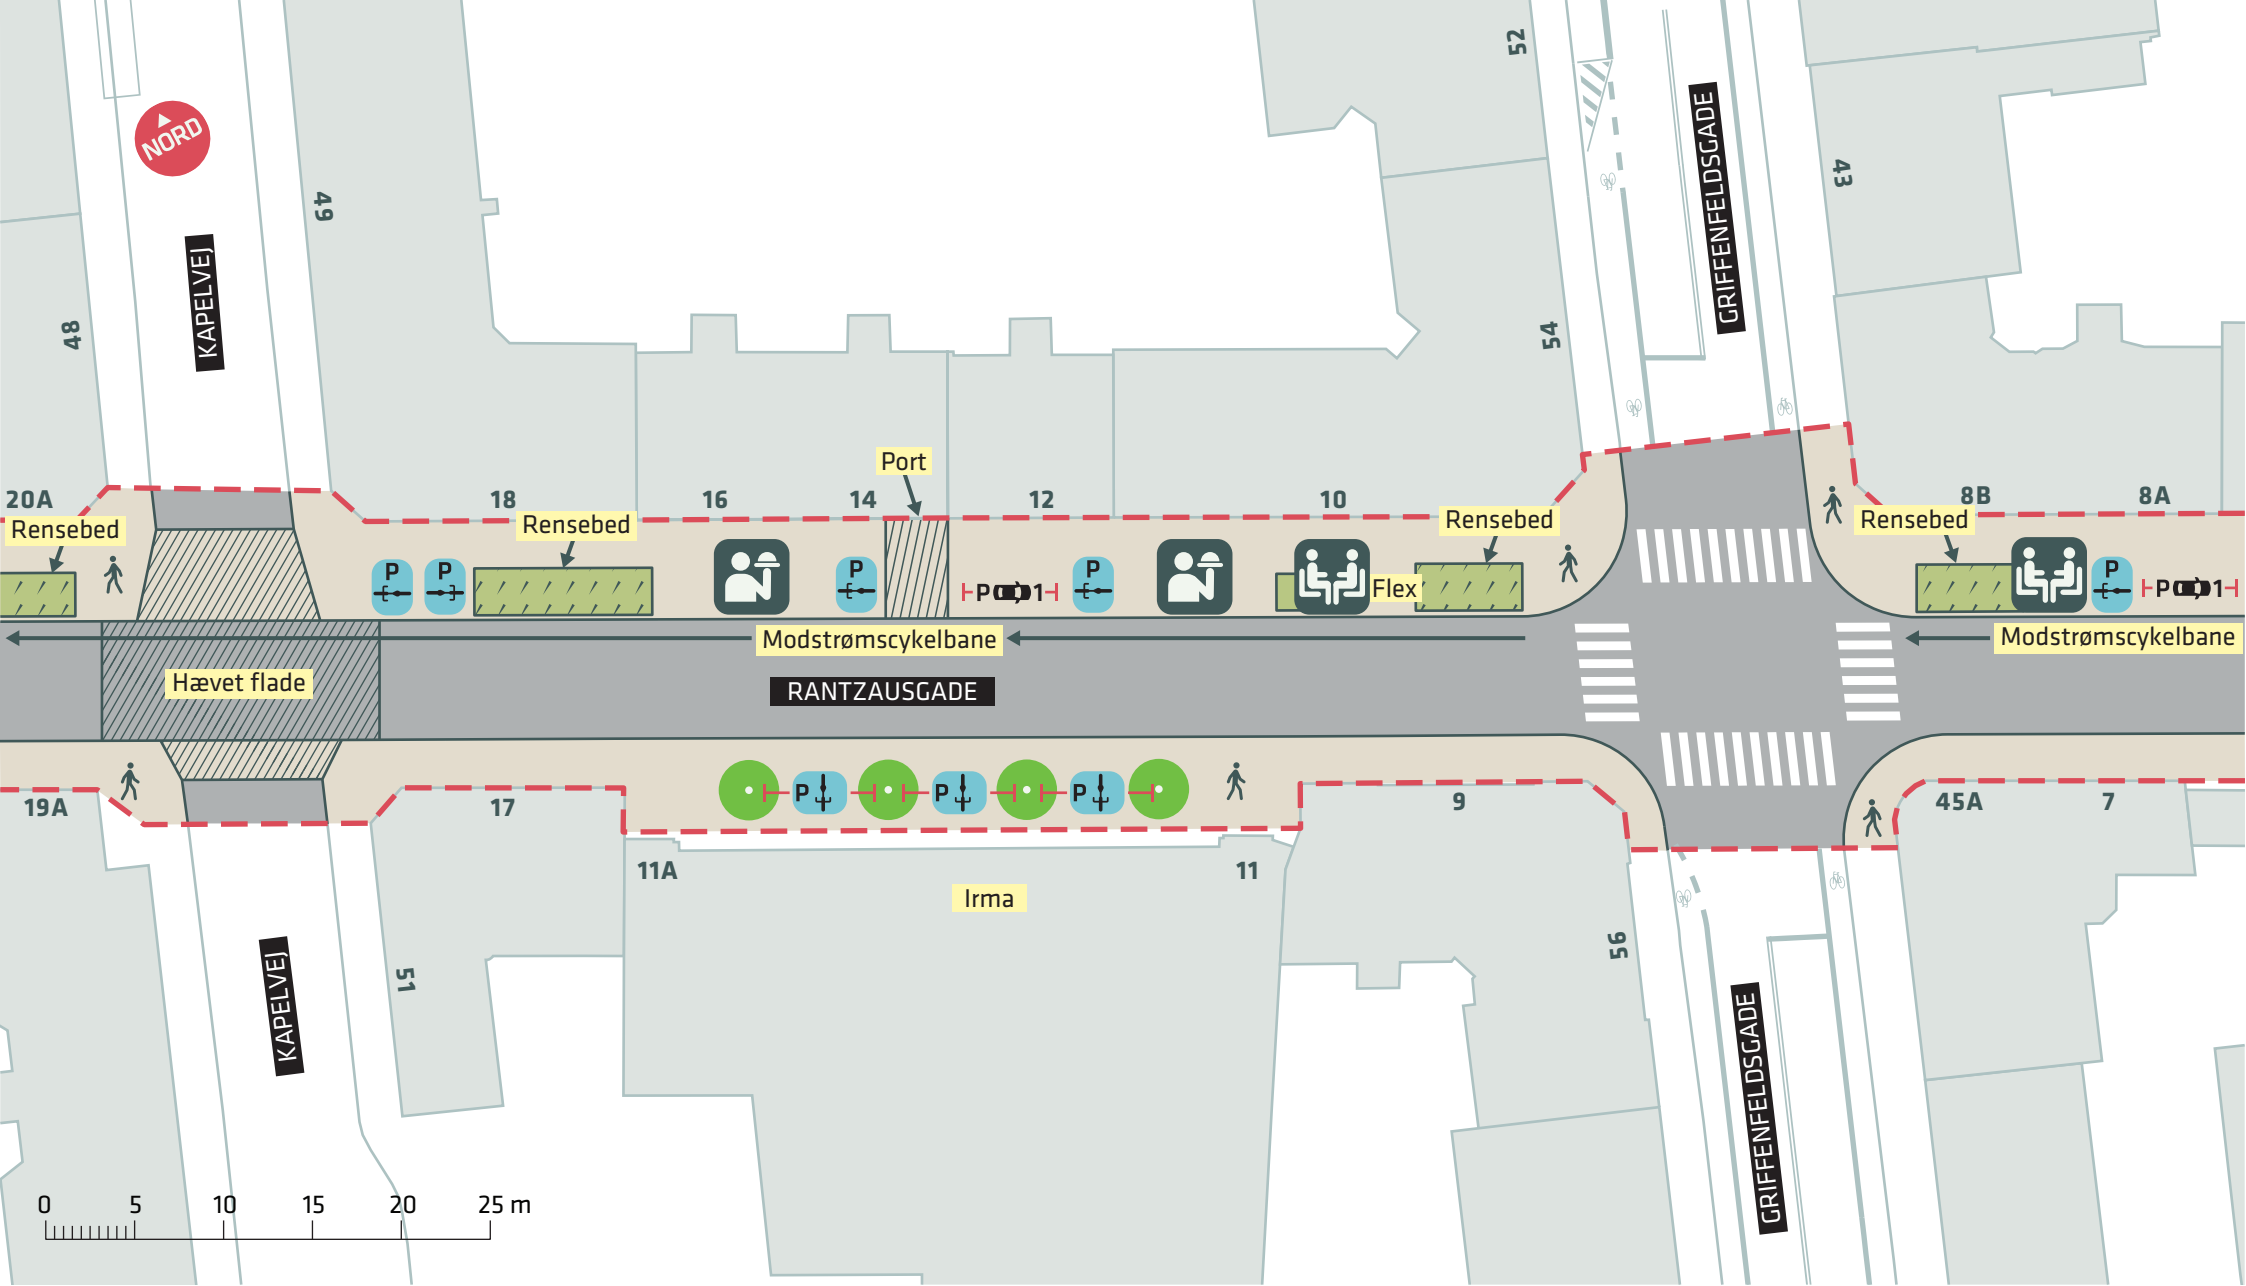

- - - Anlægsområde
- ..... Kommunegrænse
- Eks. træ (2 stk.)
-  Ophold

**RANTZAUSGADE**  
 Nørrebro  
 Dispositionsforslag  
**Bilag 3A**

--- Anlægsområde

Nyt træ (4 stk.)

Ophold

Udeservering

**RANTZAUSGADE**  
Nørrebro  
Dispositionsforslag  
**Bilag 3B**

--- Anlægsområde

Ophold

## RANTZAUSGADE

Nørrebro

Dispositionsforslag

Bilag 3C

--- Anlægsområde

Ophold

**RANTZAUSGADE**

Nørrebro

Dispositionsforslag

**Bilag 3D**

--- Anlægsområde

● Eks. træ (3 stk.)

Udeservering

**RANTZAUSGADE**  
 Nørrebro  
 Dispositionsforslag  
**Bilag 3E**

- - - Anlægsområde
- Eks. træ (1 stk.)

**RANTZAUSGADE**  
 Nørrebro  
 Dispositionsforslag  
**Bilag 3F**