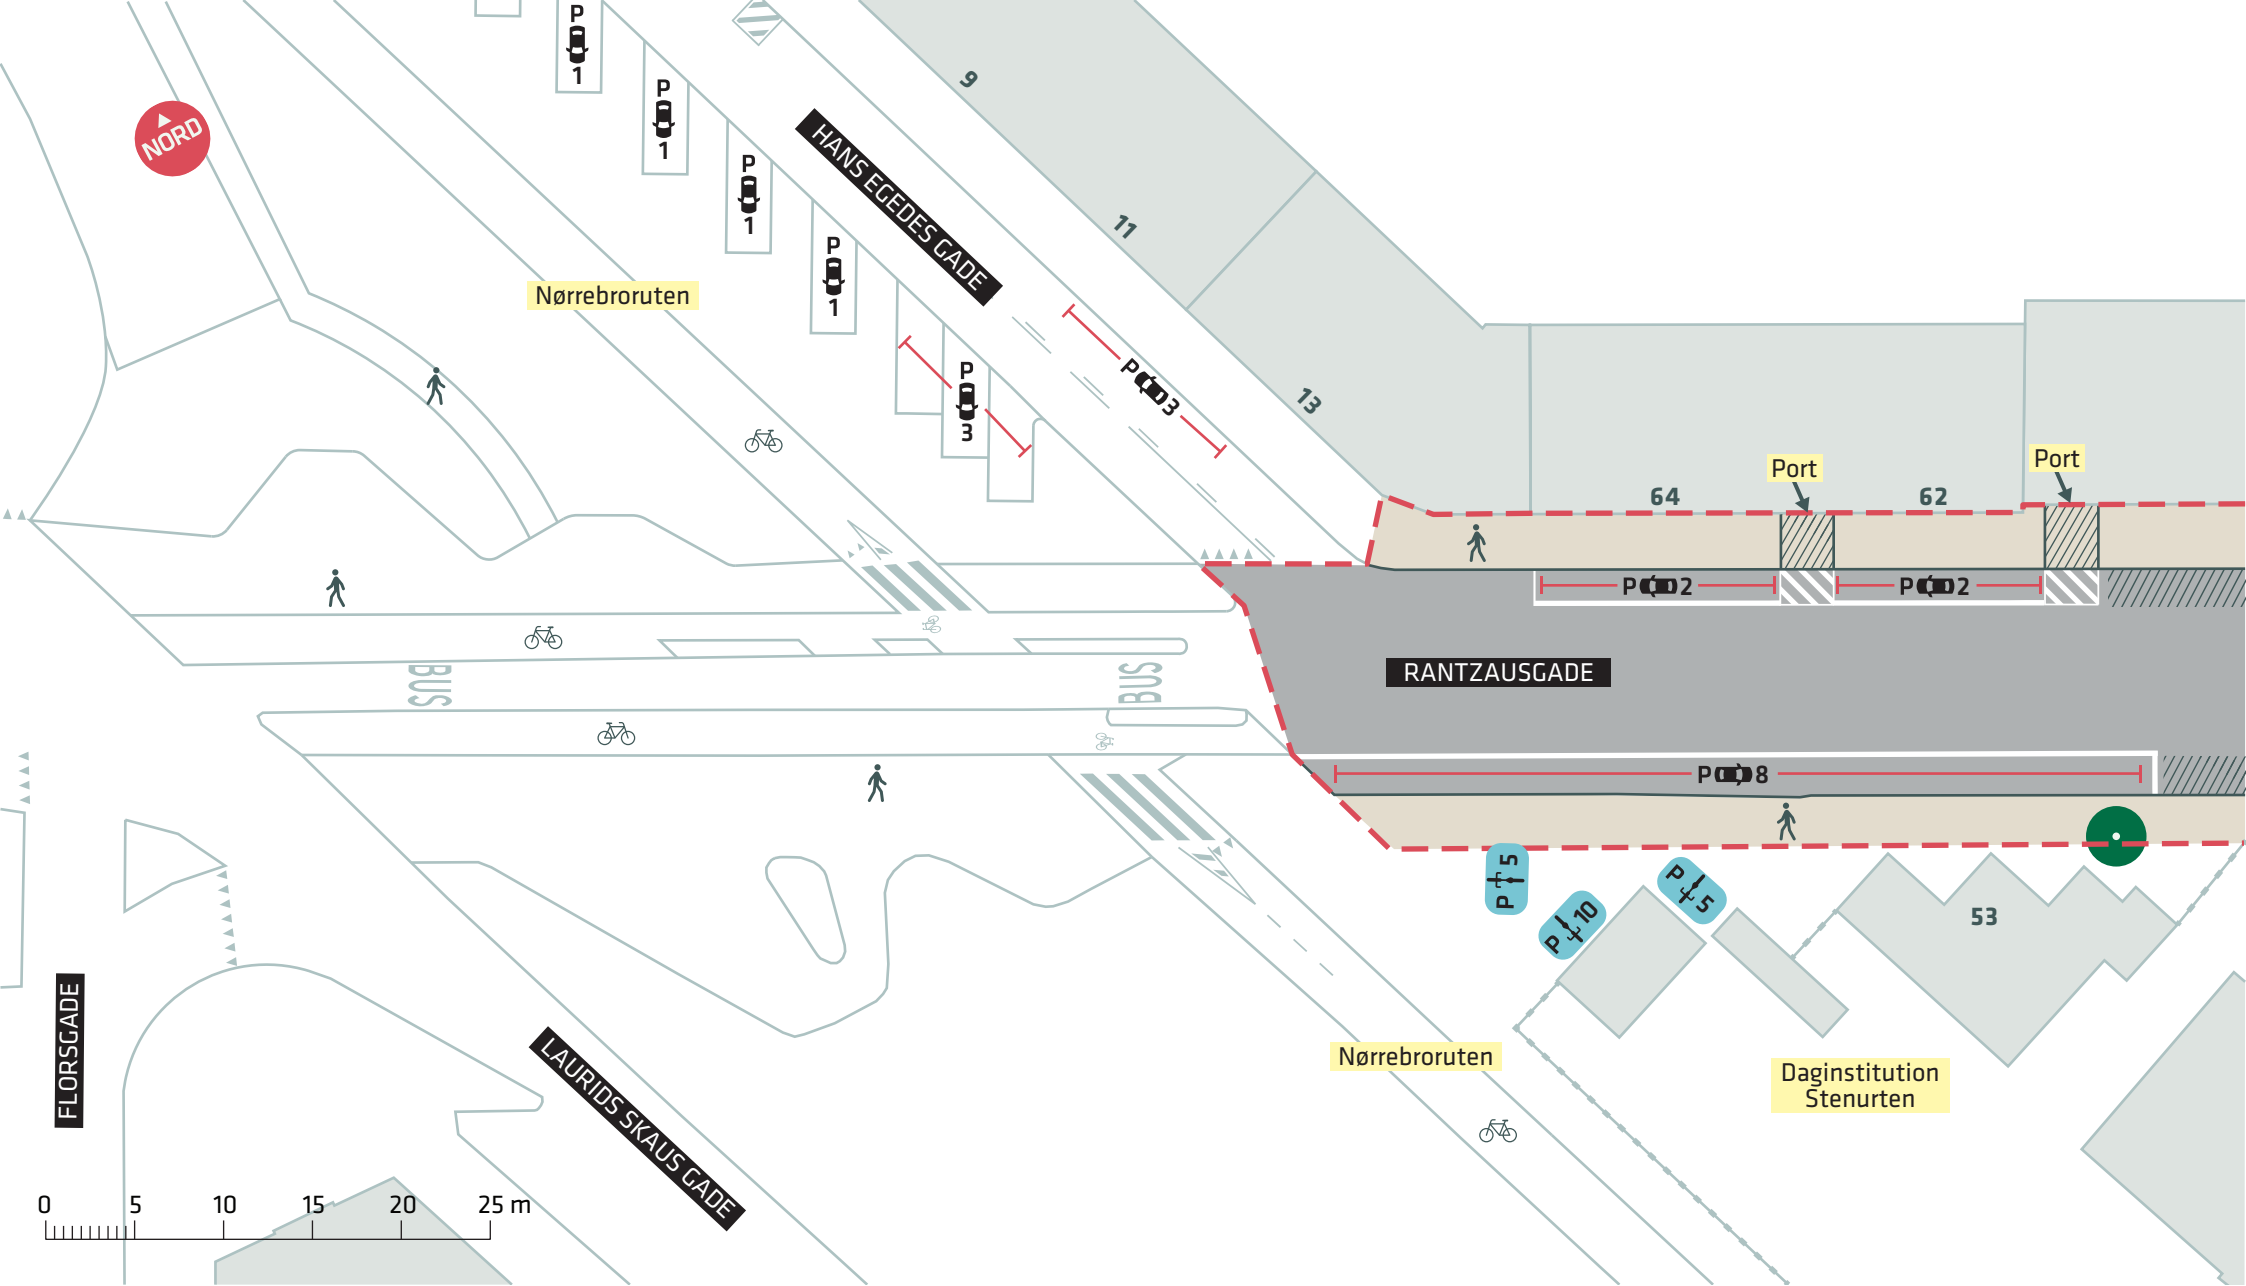

- - - Anlægsområde
- ..... Kommunegrænse
- Eks. træ (2 stk.)
-  Ophold

**RANTZAUSGADE**  
 Nørrebro  
 Dispositionsforslag  
**Bilag 3A**

--- Anlægsområde

Nyt træ (4 stk.)

Ophold

Udeservering

**RANTZAUSGADE**  
Nørrebro  
Dispositionsforslag  
**Bilag 3B**

--- Anlægsområde

Ophold

## RANTZAUSGADE

Nørrebro

Dispositionsforslag

Bilag 3C

--- Anlægsområde

Ophold

**RANTZAUSGADE**

Nørrebro

Dispositionsforslag

**Bilag 3D**

--- Anlægsområde

● Eks. træ (3 stk.)

Udeservering

**RANTZAUSGADE**  
 Nørrebro  
 Dispositionsforslag  
**Bilag 3E**

- - - Anlægsområde
- Eks. træ (1 stk.)

**RANTZAUSGADE**  
 Nørrebro  
 Dispositionsforslag  
**Bilag 3F**