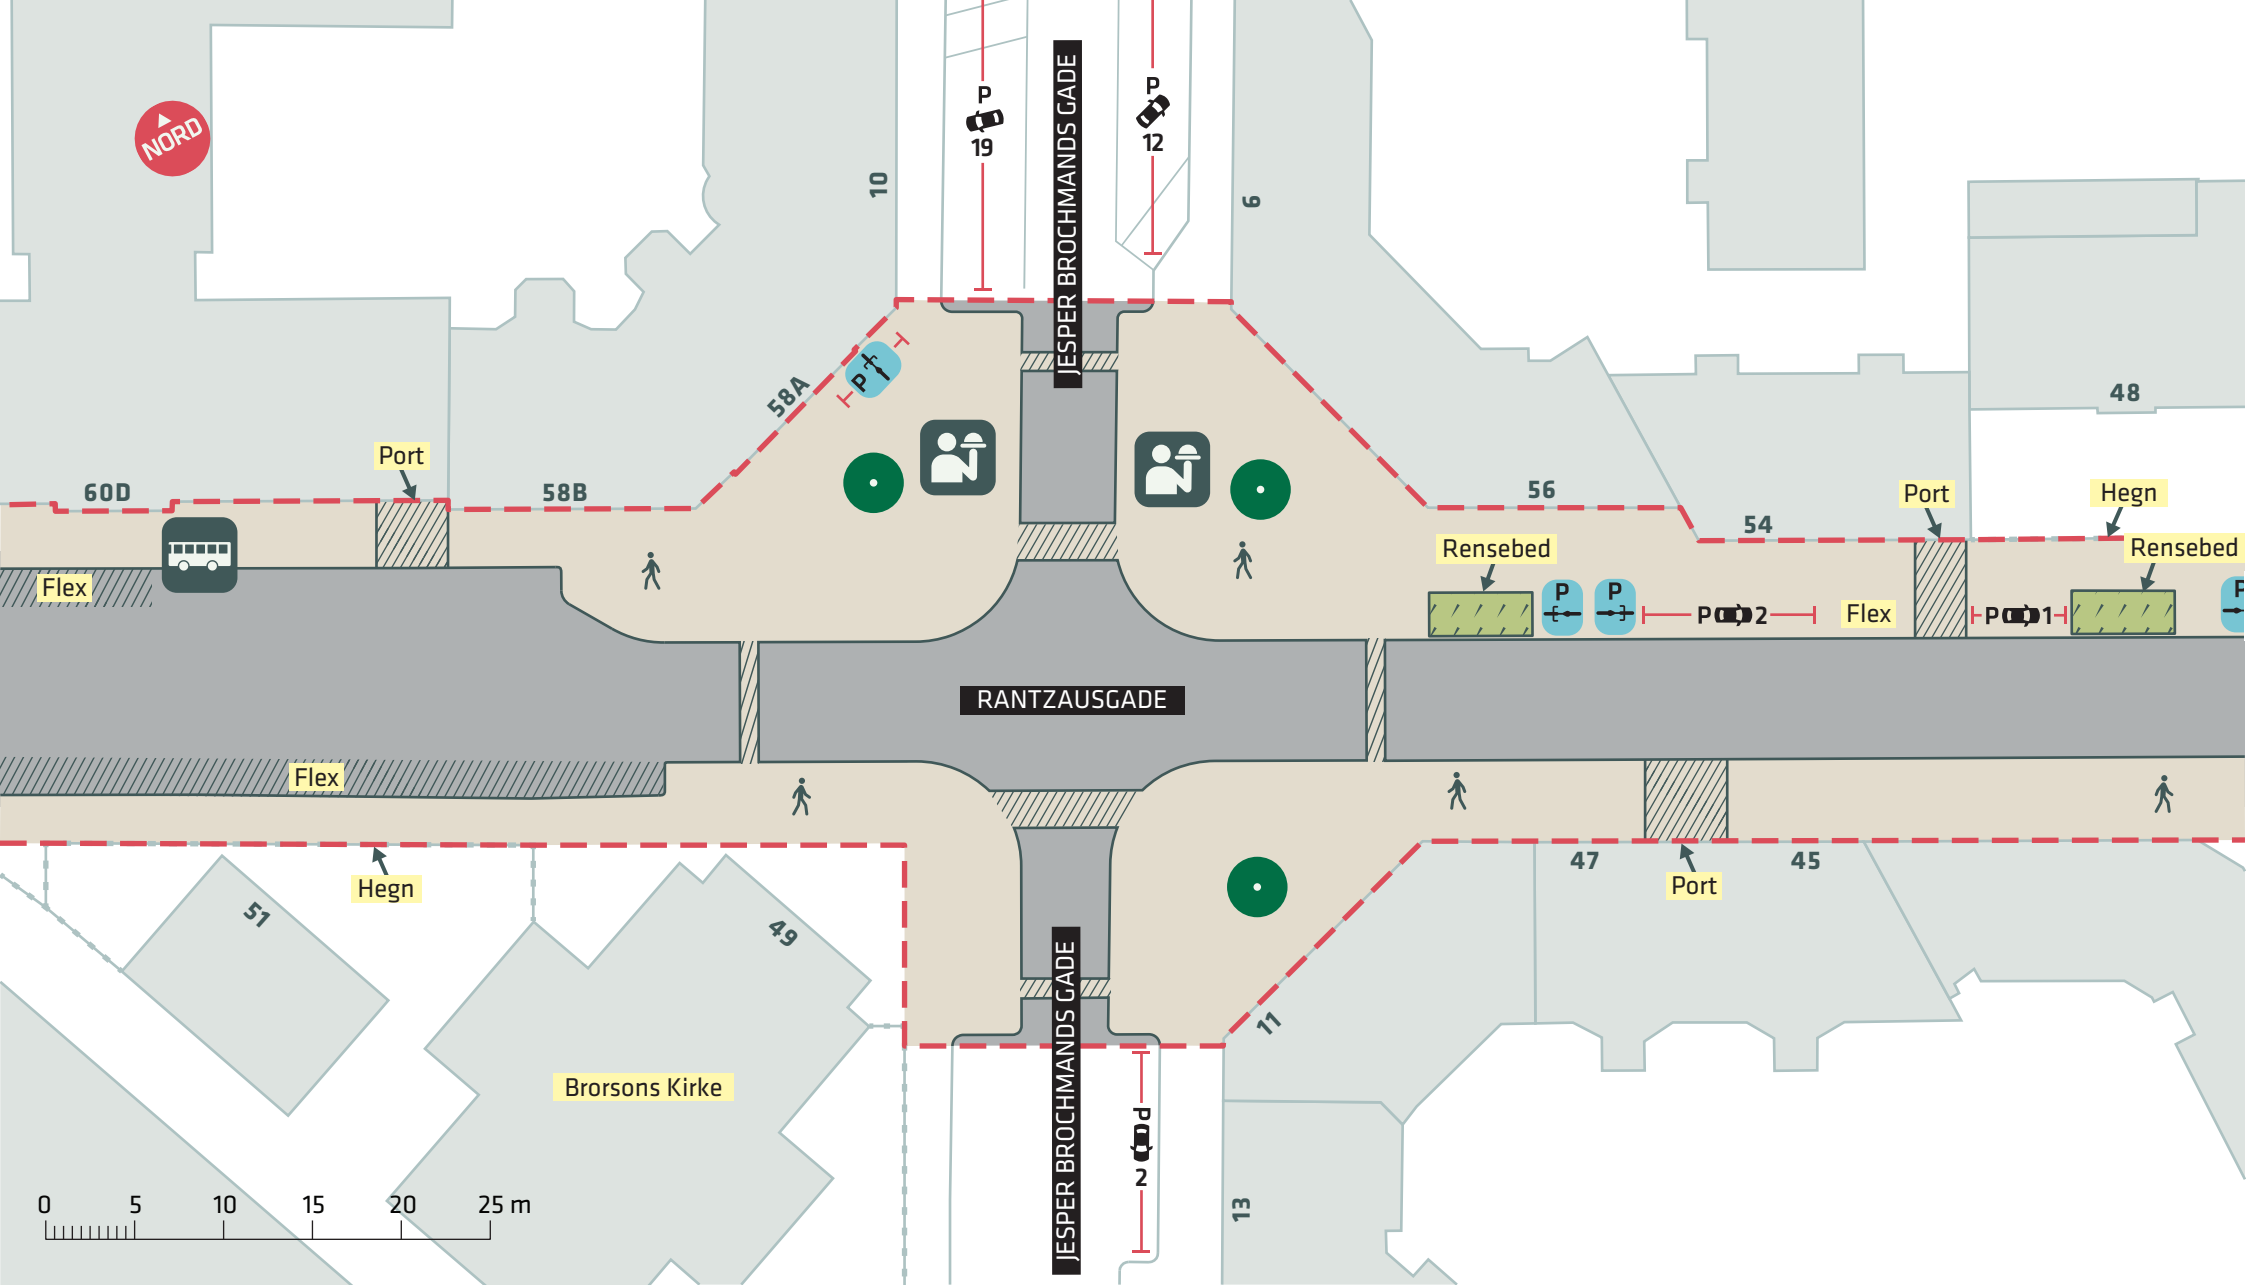

- - - Anlægsområde
- ..... Kommunegrænse
- Eks. træ (2 stk.)
-  Ophold

**RANTZAUSGADE**  
 Nørrebro  
 Dispositionsforslag  
**Bilag 3A**

--- Anlægsområde

Nyt træ (4 stk.)

Ophold

Udeservering

**RANTZAUSGADE**  
Nørrebro  
Dispositionsforslag  
**Bilag 3B**

--- Anlægsområde

Ophold

## RANTZAUSGADE

Nørrebro

Dispositionsforslag

Bilag 3C

--- Anlægsområde

Ophold

**RANTZAUSGADE**

Nørrebro

Dispositionsforslag

**Bilag 3D**

--- Anlægsområde

● Eks. træ (3 stk.)

Udeservering

**RANTZAUSGADE**  
 Nørrebro  
 Dispositionsforslag  
**Bilag 3E**

- - - Anlægsområde
- Eks. træ (1 stk.)

**RANTZAUSGADE**  
 Nørrebro  
 Dispositionsforslag  
**Bilag 3F**