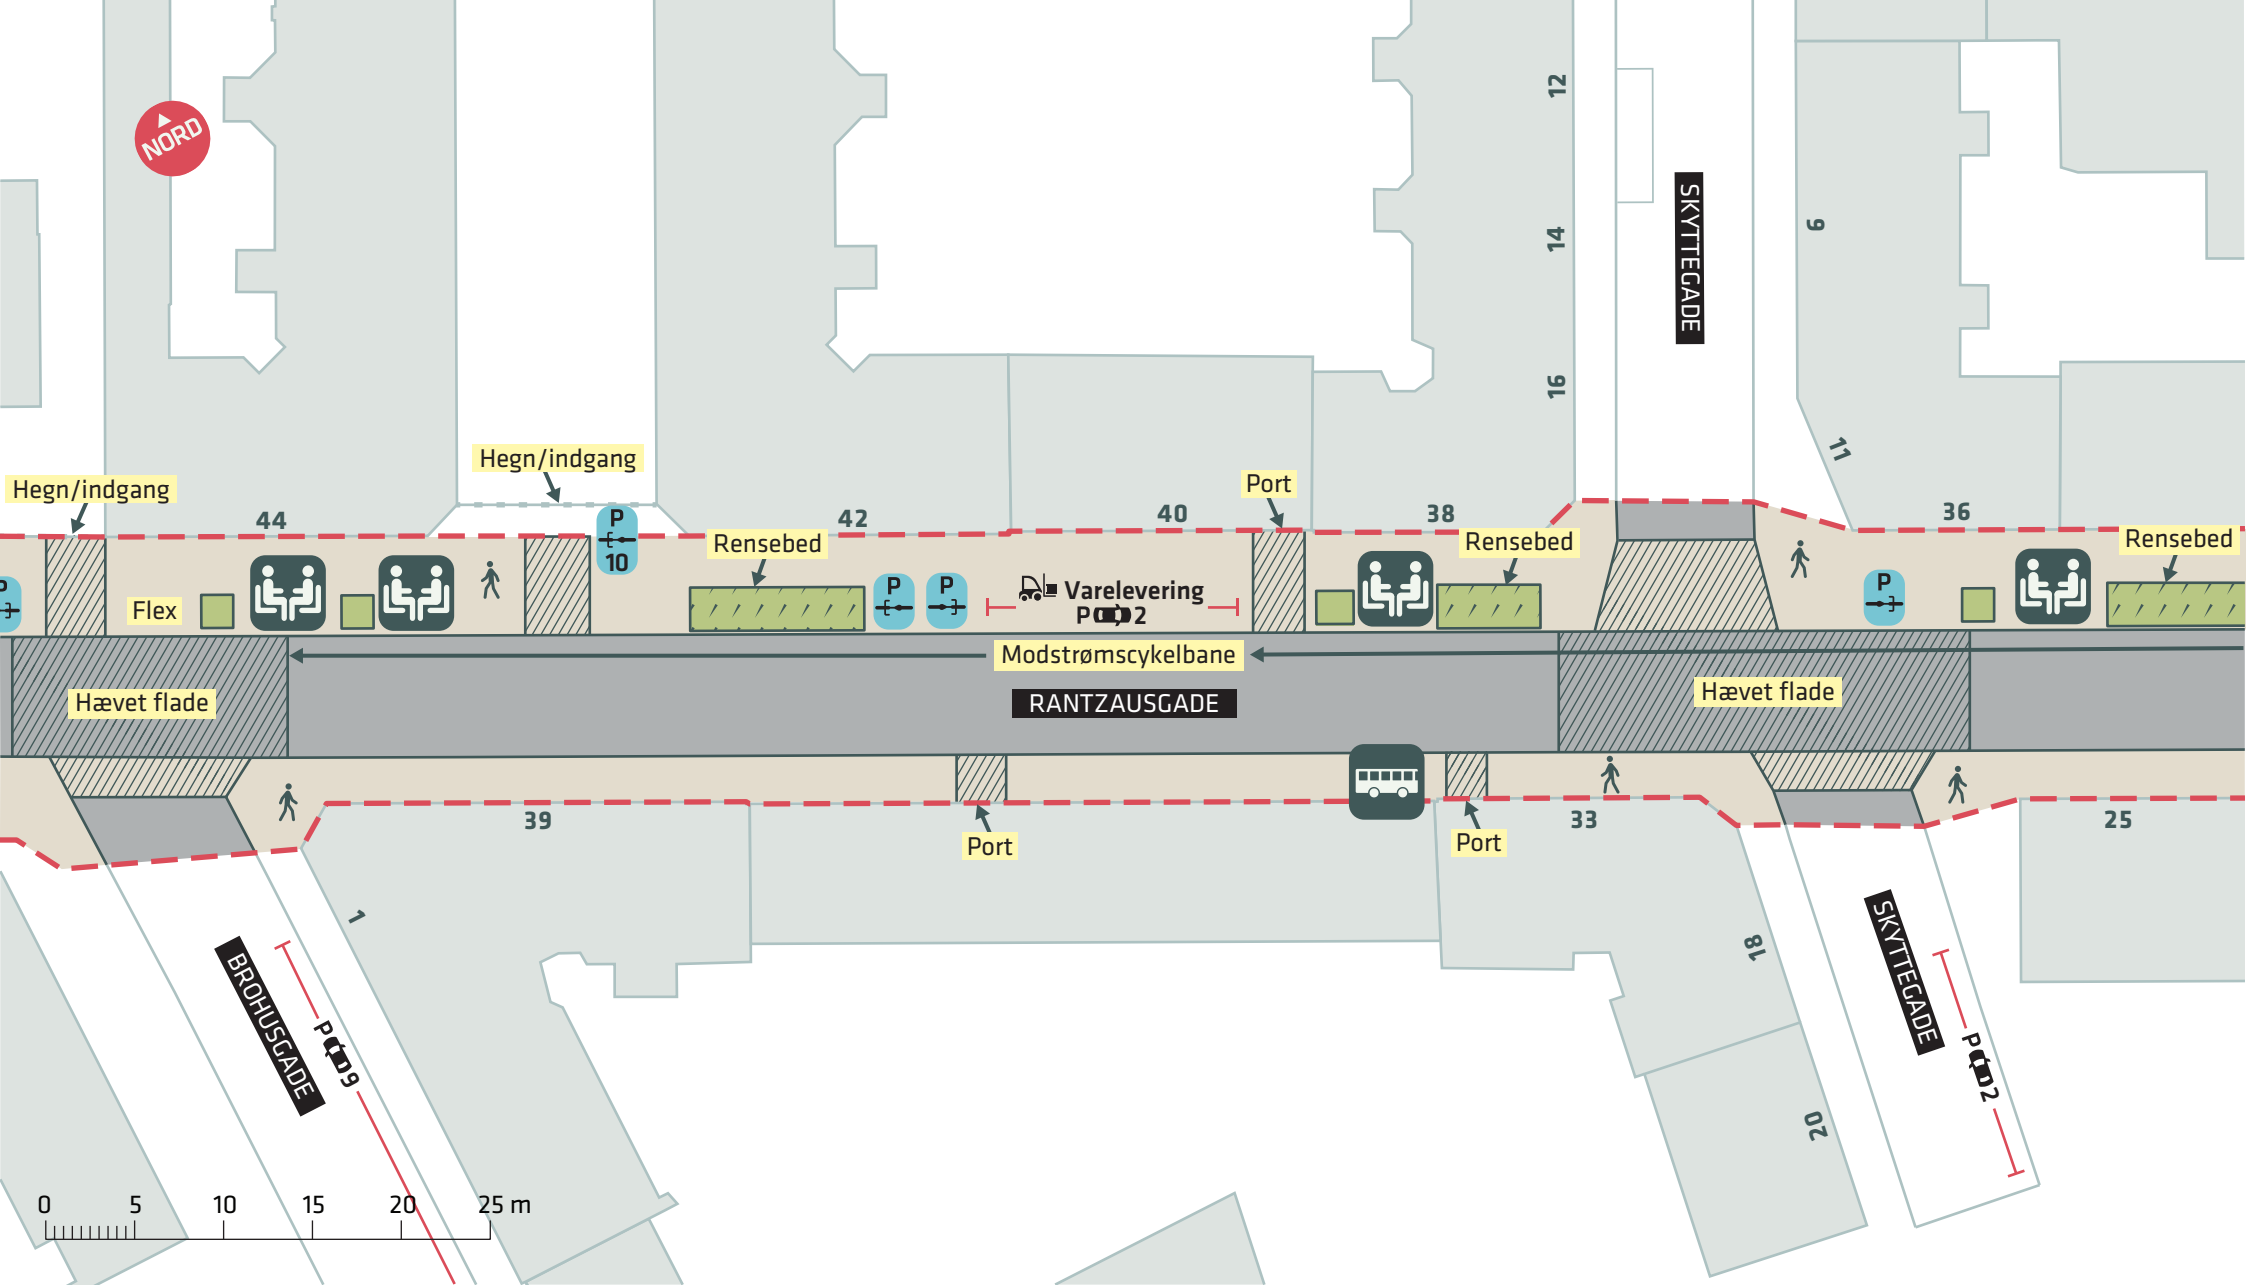

- - - Anlægsområde
- ..... Kommunegrænse
- Eks. træ (2 stk.)
-  Ophold

**RANTZAUSGADE**  
 Nørrebro  
 Dispositionsforslag  
**Bilag 3A**

--- Anlægsområde

Nyt træ (4 stk.)

Ophold

Udeservering

**RANTZAUSGADE**  
Nørrebro  
Dispositionsforslag  
**Bilag 3B**

--- Anlægsområde

Ophold

## RANTZAUSGADE

Nørrebro

Dispositionsforslag

Bilag 3C

--- Anlægsområde

Ophold

**RANTZAUSGADE**

Nørrebro

Dispositionsforslag

**Bilag 3D**

--- Anlægsområde

● Eks. træ (3 stk.)

Udeservering

**RANTZAUSGADE**  
 Nørrebro  
 Dispositionsforslag  
**Bilag 3E**

- - - Anlægsområde
- Eks. træ (1 stk.)

**RANTZAUSGADE**  
 Nørrebro  
 Dispositionsforslag  
**Bilag 3F**