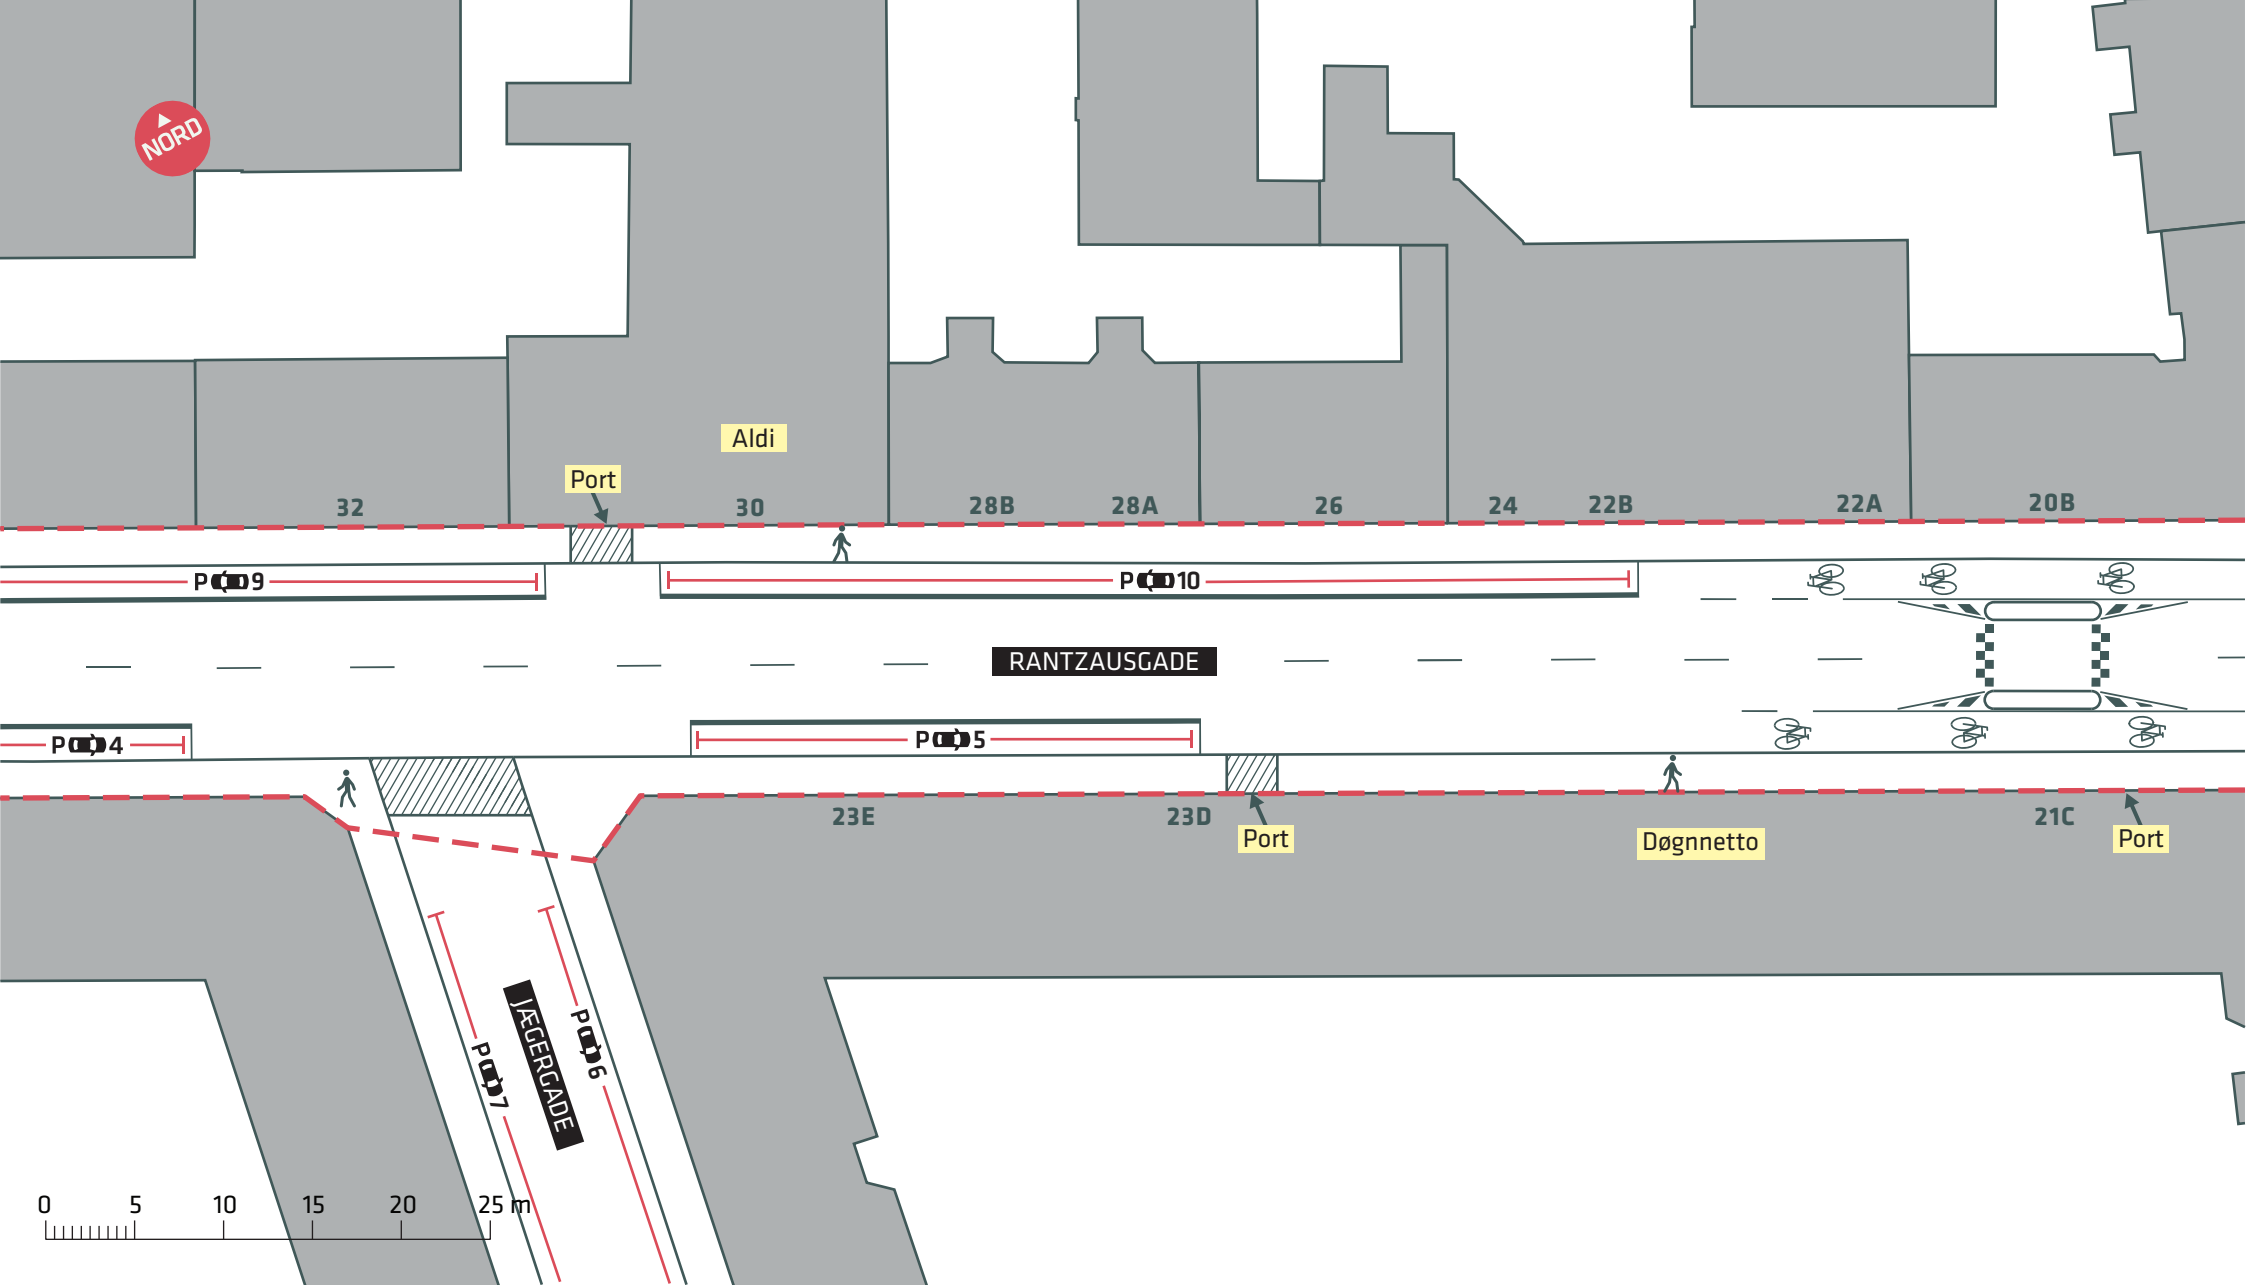

- - - - Anlægsområde
- Kommunegrænse
- Træ (2 stk.)

RANTZAUSGADE
 Nørrebro
 Eksisterende forhold
Bilag 2A

--- Anlægsområde

RANTZAUSGADE
 Nørrebro
 Eksisterende forhold
Bilag 2B

--- Anlægsområde

RANTZAUSGADE
 Nørrebro
 Eksisterende forhold
 Bilag 2C

--- Anlægsområde

RANTZAUSGADE
 Nørrebro
 Eksisterende forhold
 Bilag 2D

--- Anlægsområde

● Træ (3 stk.)

☺ Udeservering

RANTZAUSGADE
 Nørrebro
 Eksisterende forhold
Bilag 2E

--- Anlægsområde

● Træ (1 stk.)

RANTZAUSGADE

Nørrebro

Eksisterende forhold

Bilag 2F