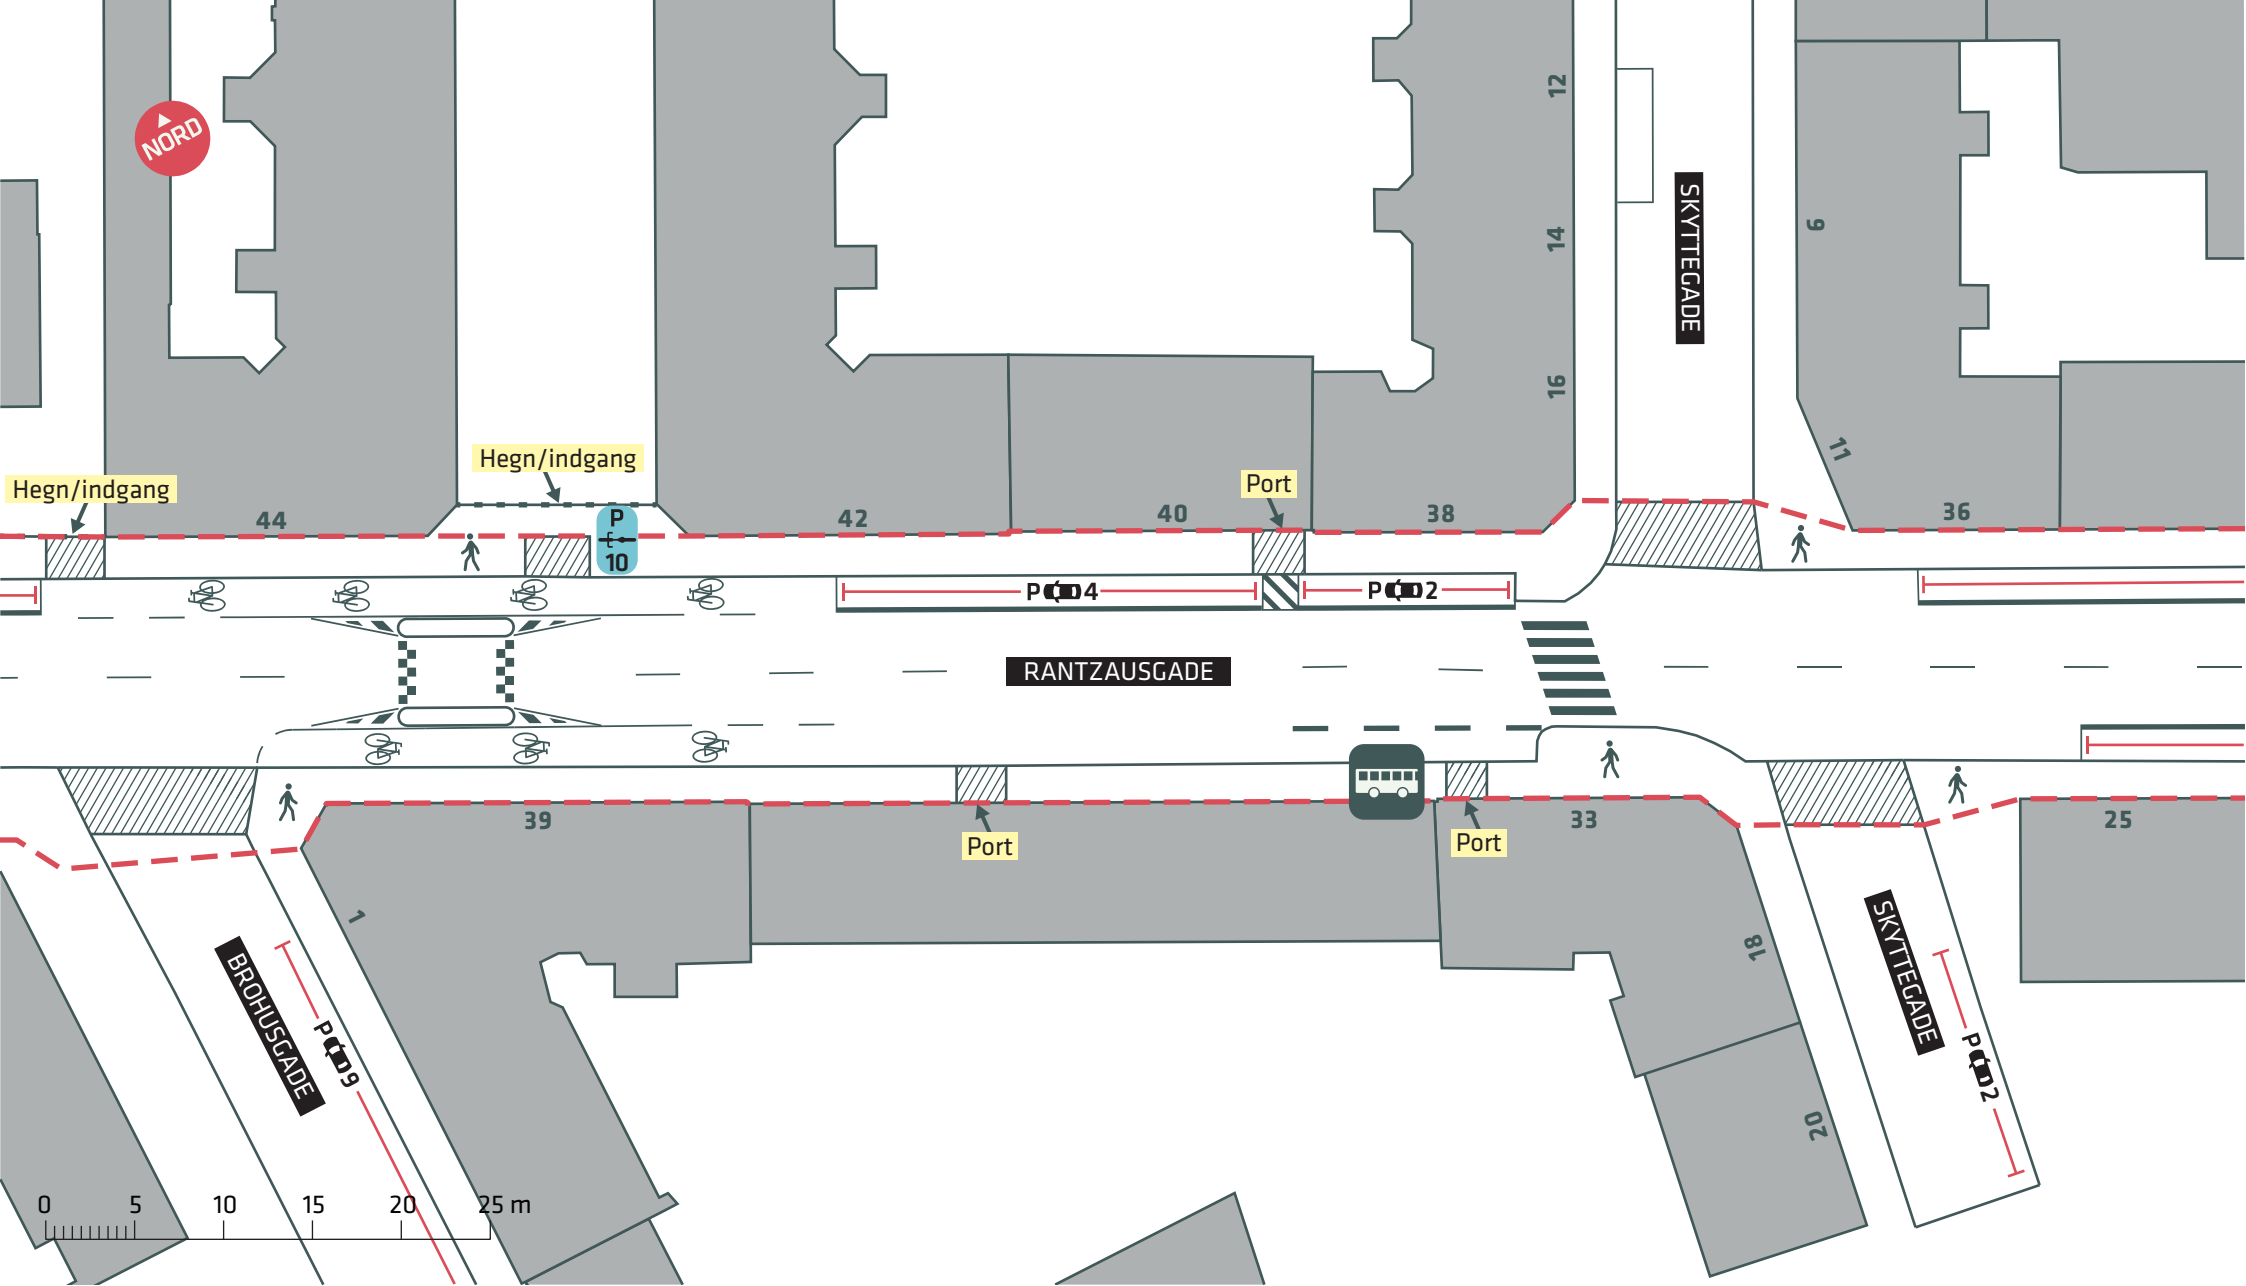

- - - - Anlægsområde
- Kommunegrænse
- Træ (2 stk.)

RANTZAUSGADE
 Nørrebro
 Eksisterende forhold
Bilag 2A

--- Anlægsområde

RANTZAUSGADE
 Nørrebro
 Eksisterende forhold
Bilag 2B

--- Anlægsområde

RANTZAUSGADE
 Nørrebro
 Eksisterende forhold
 Bilag 2C

--- Anlægsområde

RANTZAUSGADE
 Nørrebro
 Eksisterende forhold
 Bilag 2D

--- Anlægsområde

● Træ (3 stk.)

☺ Udeservering

RANTZAUSGADE
 Nørrebro
 Eksisterende forhold
Bilag 2E

--- Anlægsområde

● Træ (1 stk.)

RANTZAUSGADE

Nørrebro

Eksisterende forhold

Bilag 2F