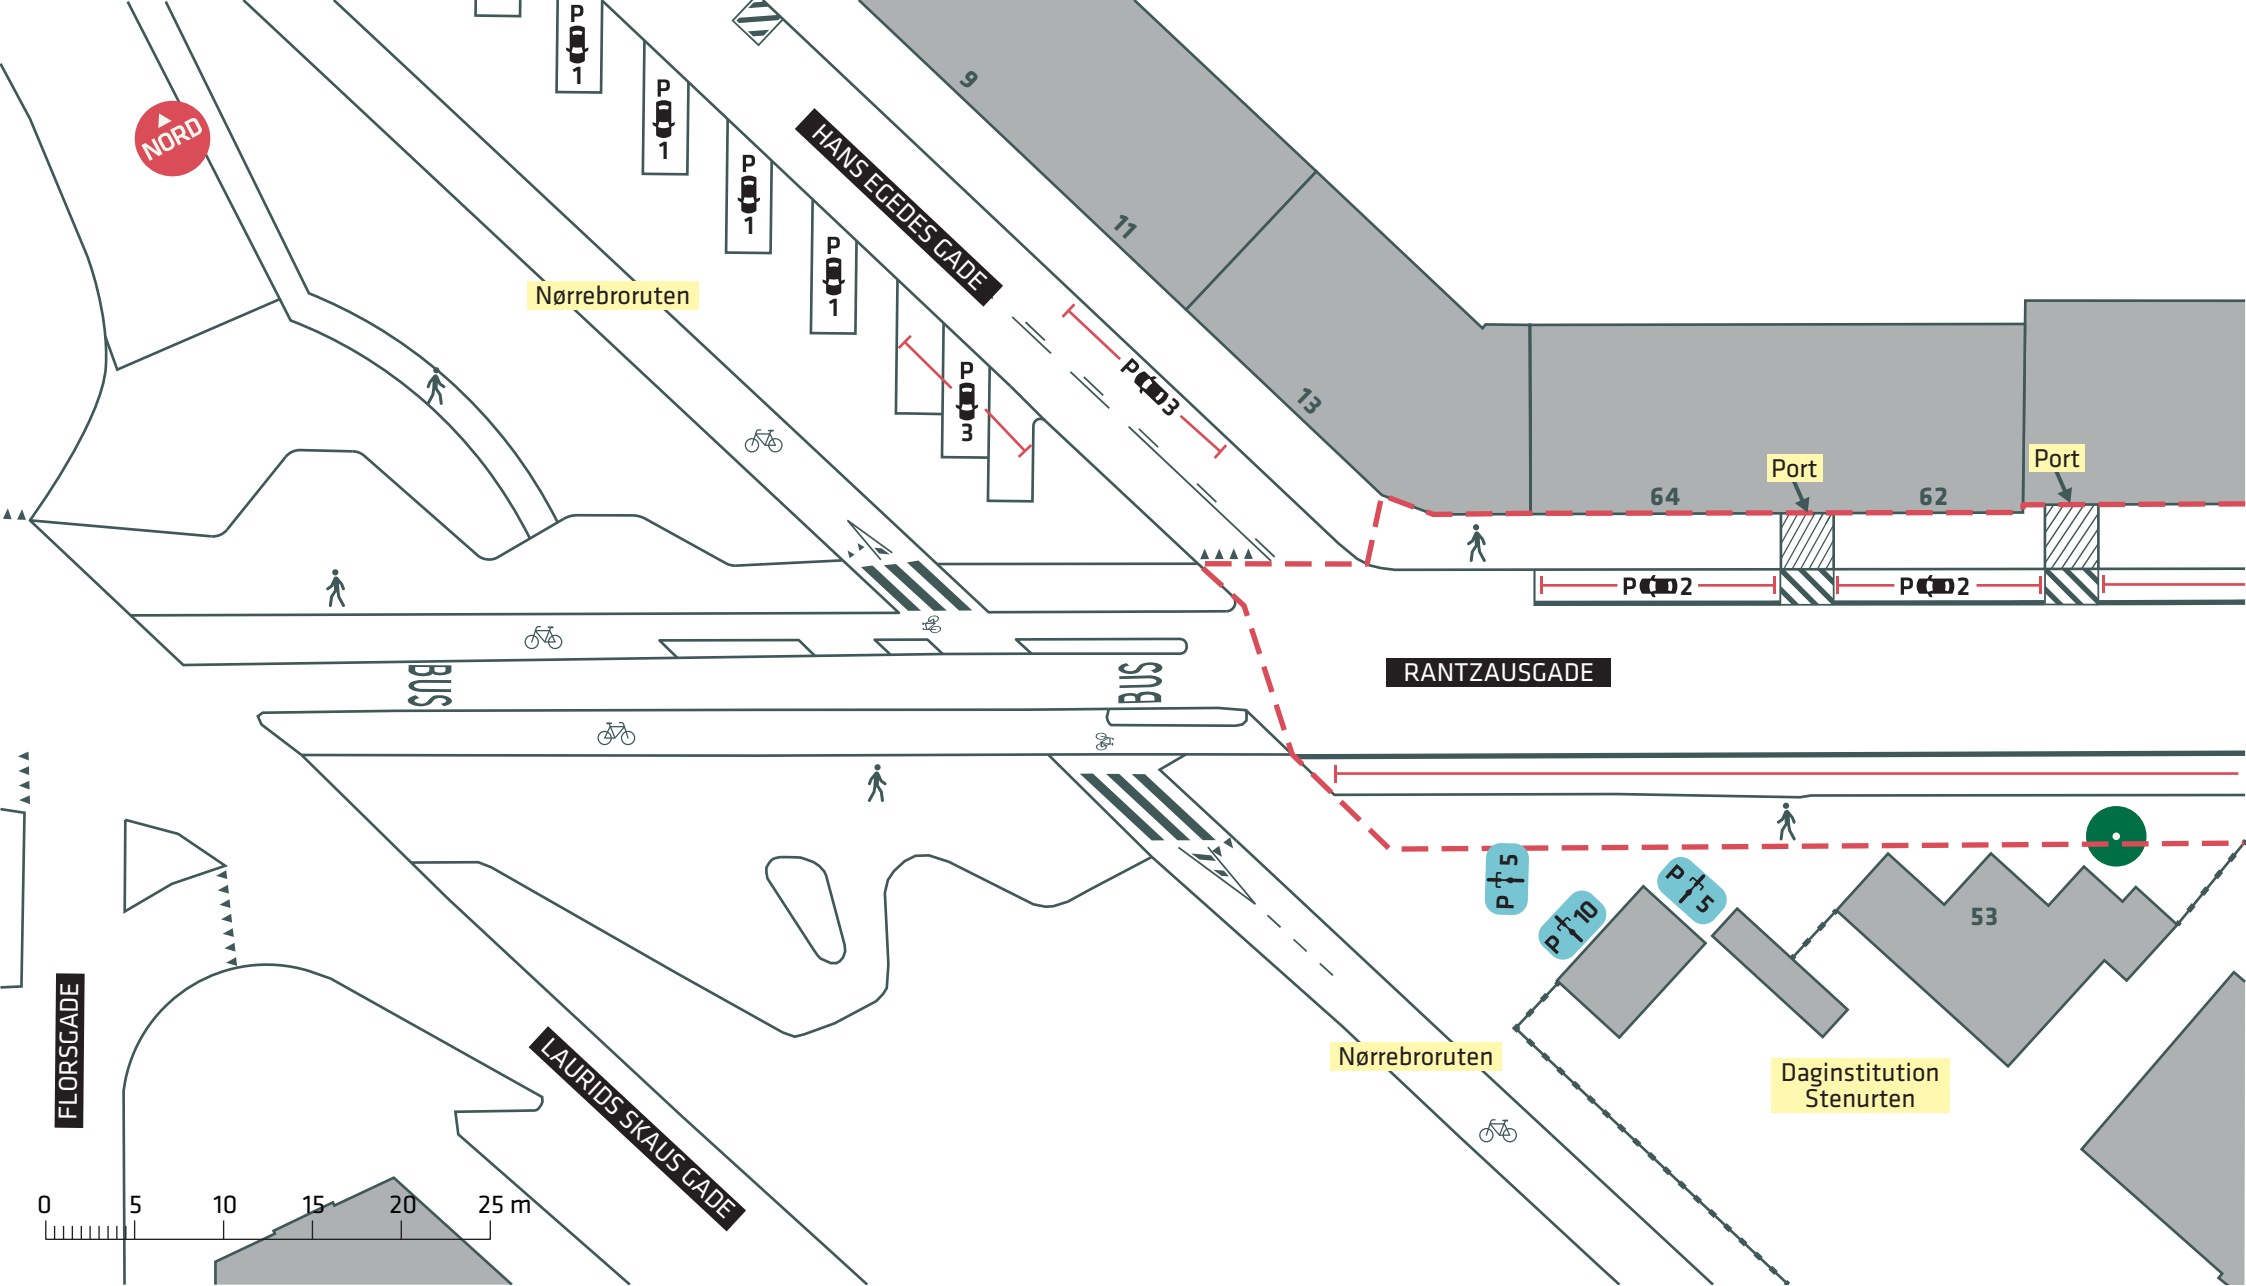

- - - - Anlægsområde
- Kommunegrænse
- Træ (2 stk.)

RANTZAUSGADE
 Nørrebro
 Eksisterende forhold
Bilag 2A

--- Anlægsområde

RANTZAUSGADE
 Nørrebro
 Eksisterende forhold
Bilag 2B

--- Anlægsområde

RANTZAUSGADE
 Nørrebro
 Eksisterende forhold
 Bilag 2C

--- Anlægsområde

RANTZAUSGADE
 Nørrebro
 Eksisterende forhold
 Bilag 2D

--- Anlægsområde

● Træ (3 stk.)

☺ Udeservering

RANTZAUSGADE
 Nørrebro
 Eksisterende forhold
Bilag 2E

--- Anlægsområde

● Træ (1 stk.)

RANTZAUSGADE

Nørrebro

Eksisterende forhold

Bilag 2F