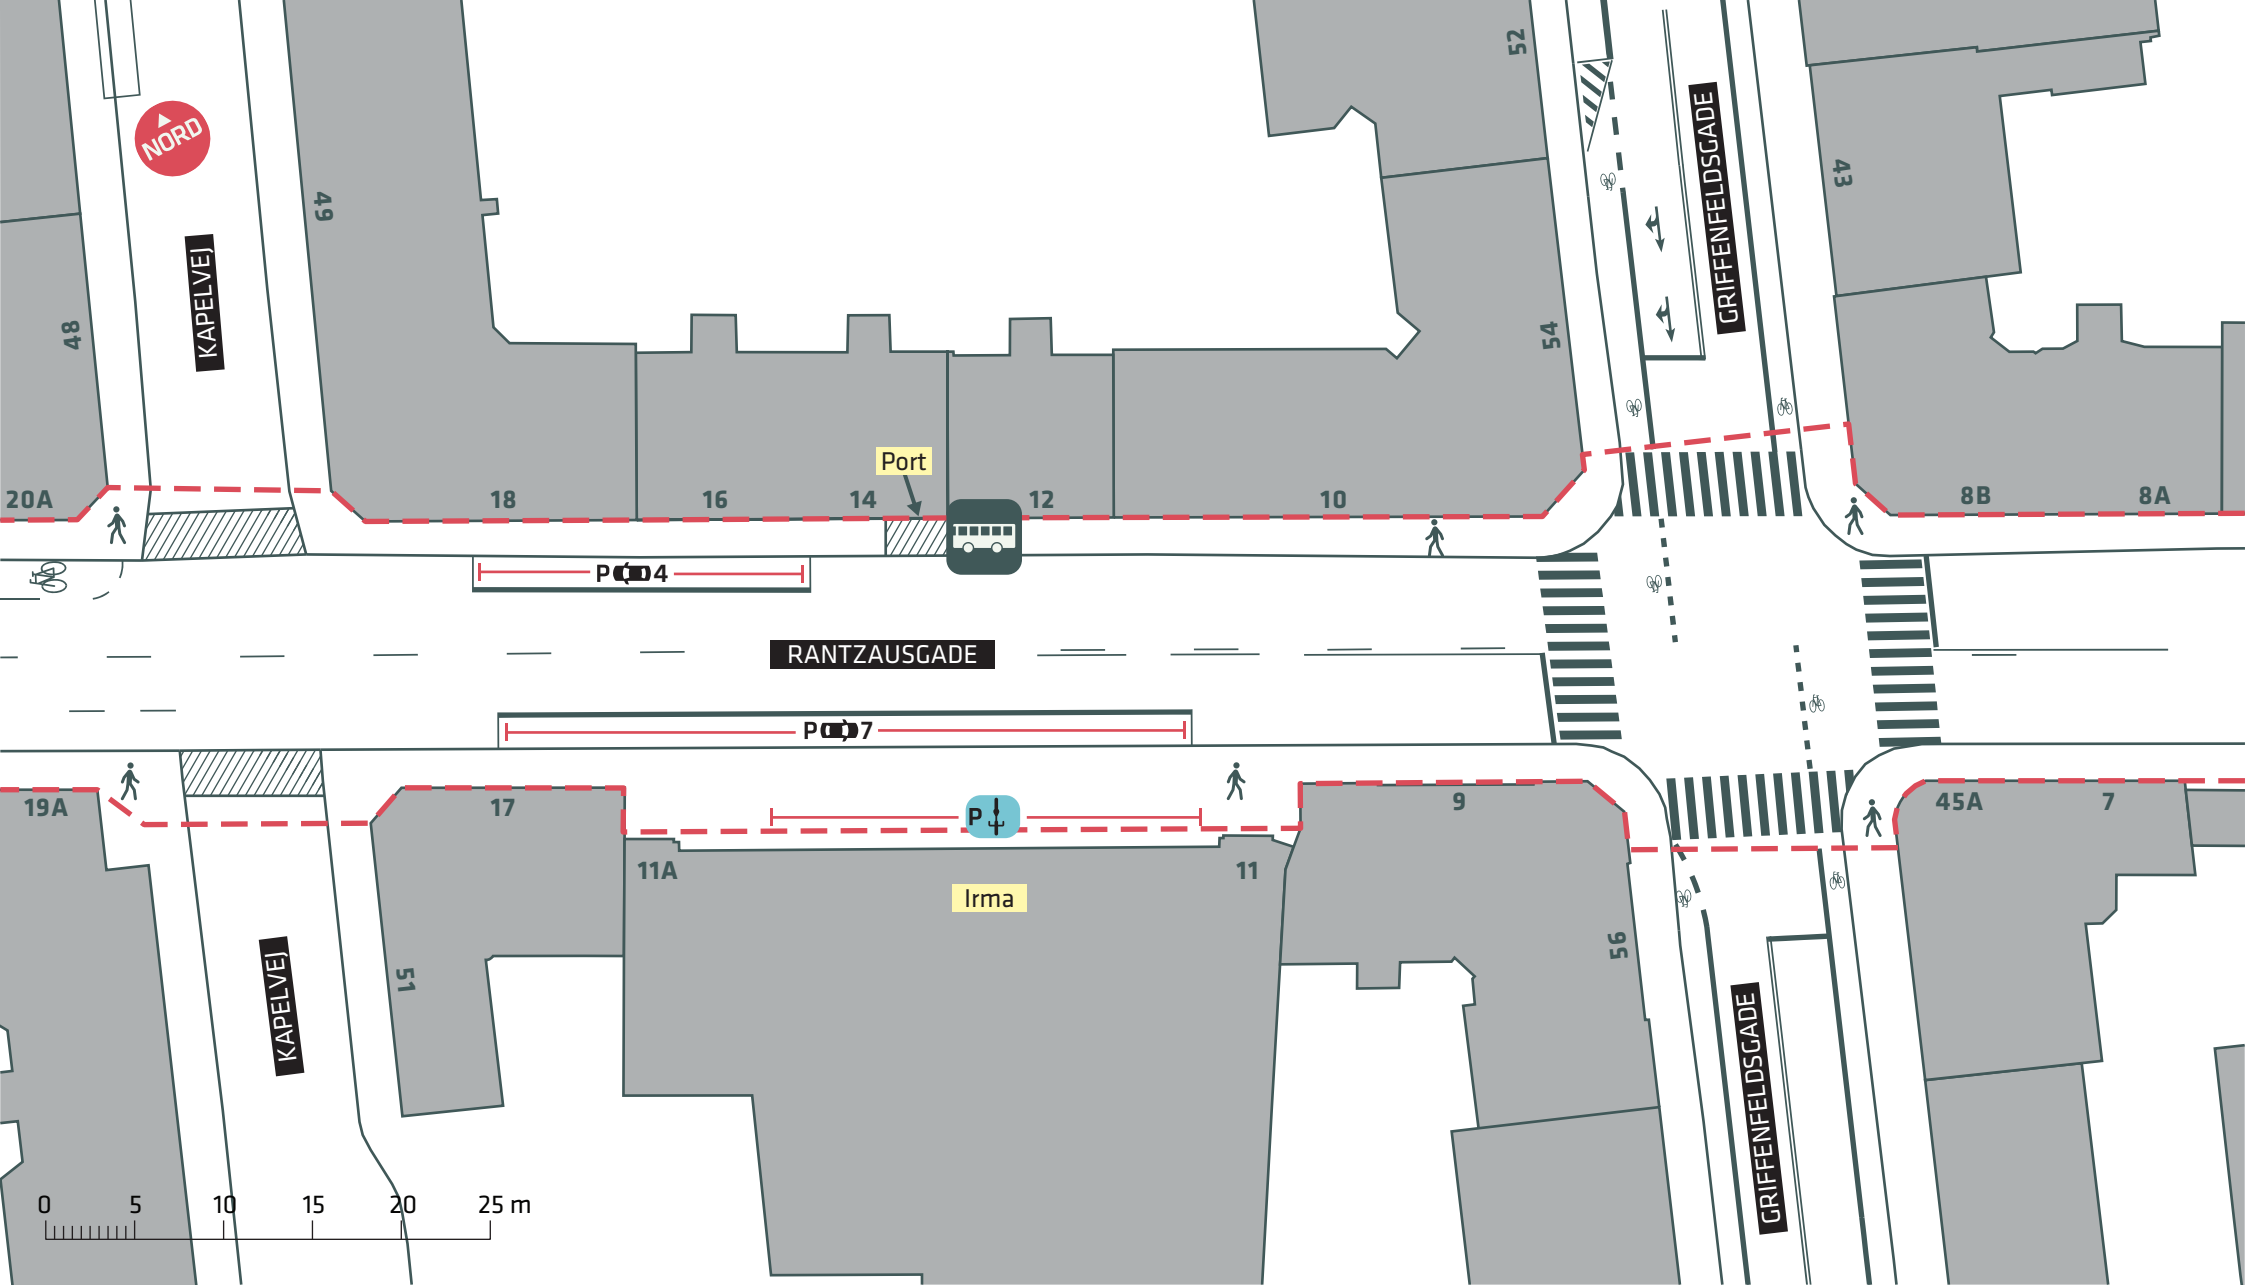

- - - - Anlægsområde
- Kommunegrænse
- Træ (2 stk.)

RANTZAUSGADE
 Nørrebro
 Eksisterende forhold
Bilag 2A

--- Anlægsområde

RANTZAUSGADE
 Nørrebro
 Eksisterende forhold
Bilag 2B

--- Anlægsområde

RANTZAUSGADE
 Nørrebro
 Eksisterende forhold
 Bilag 2C

--- Anlægsområde

RANTZAUSGADE
 Nørrebro
 Eksisterende forhold
 Bilag 2D

--- Anlægsområde

● Træ (3 stk.)

☺ Udeservering

RANTZAUSGADE
 Nørrebro
 Eksisterende forhold
Bilag 2E

--- Anlægsområde

● Træ (1 stk.)

RANTZAUSGADE

Nørrebro

Eksisterende forhold

Bilag 2F