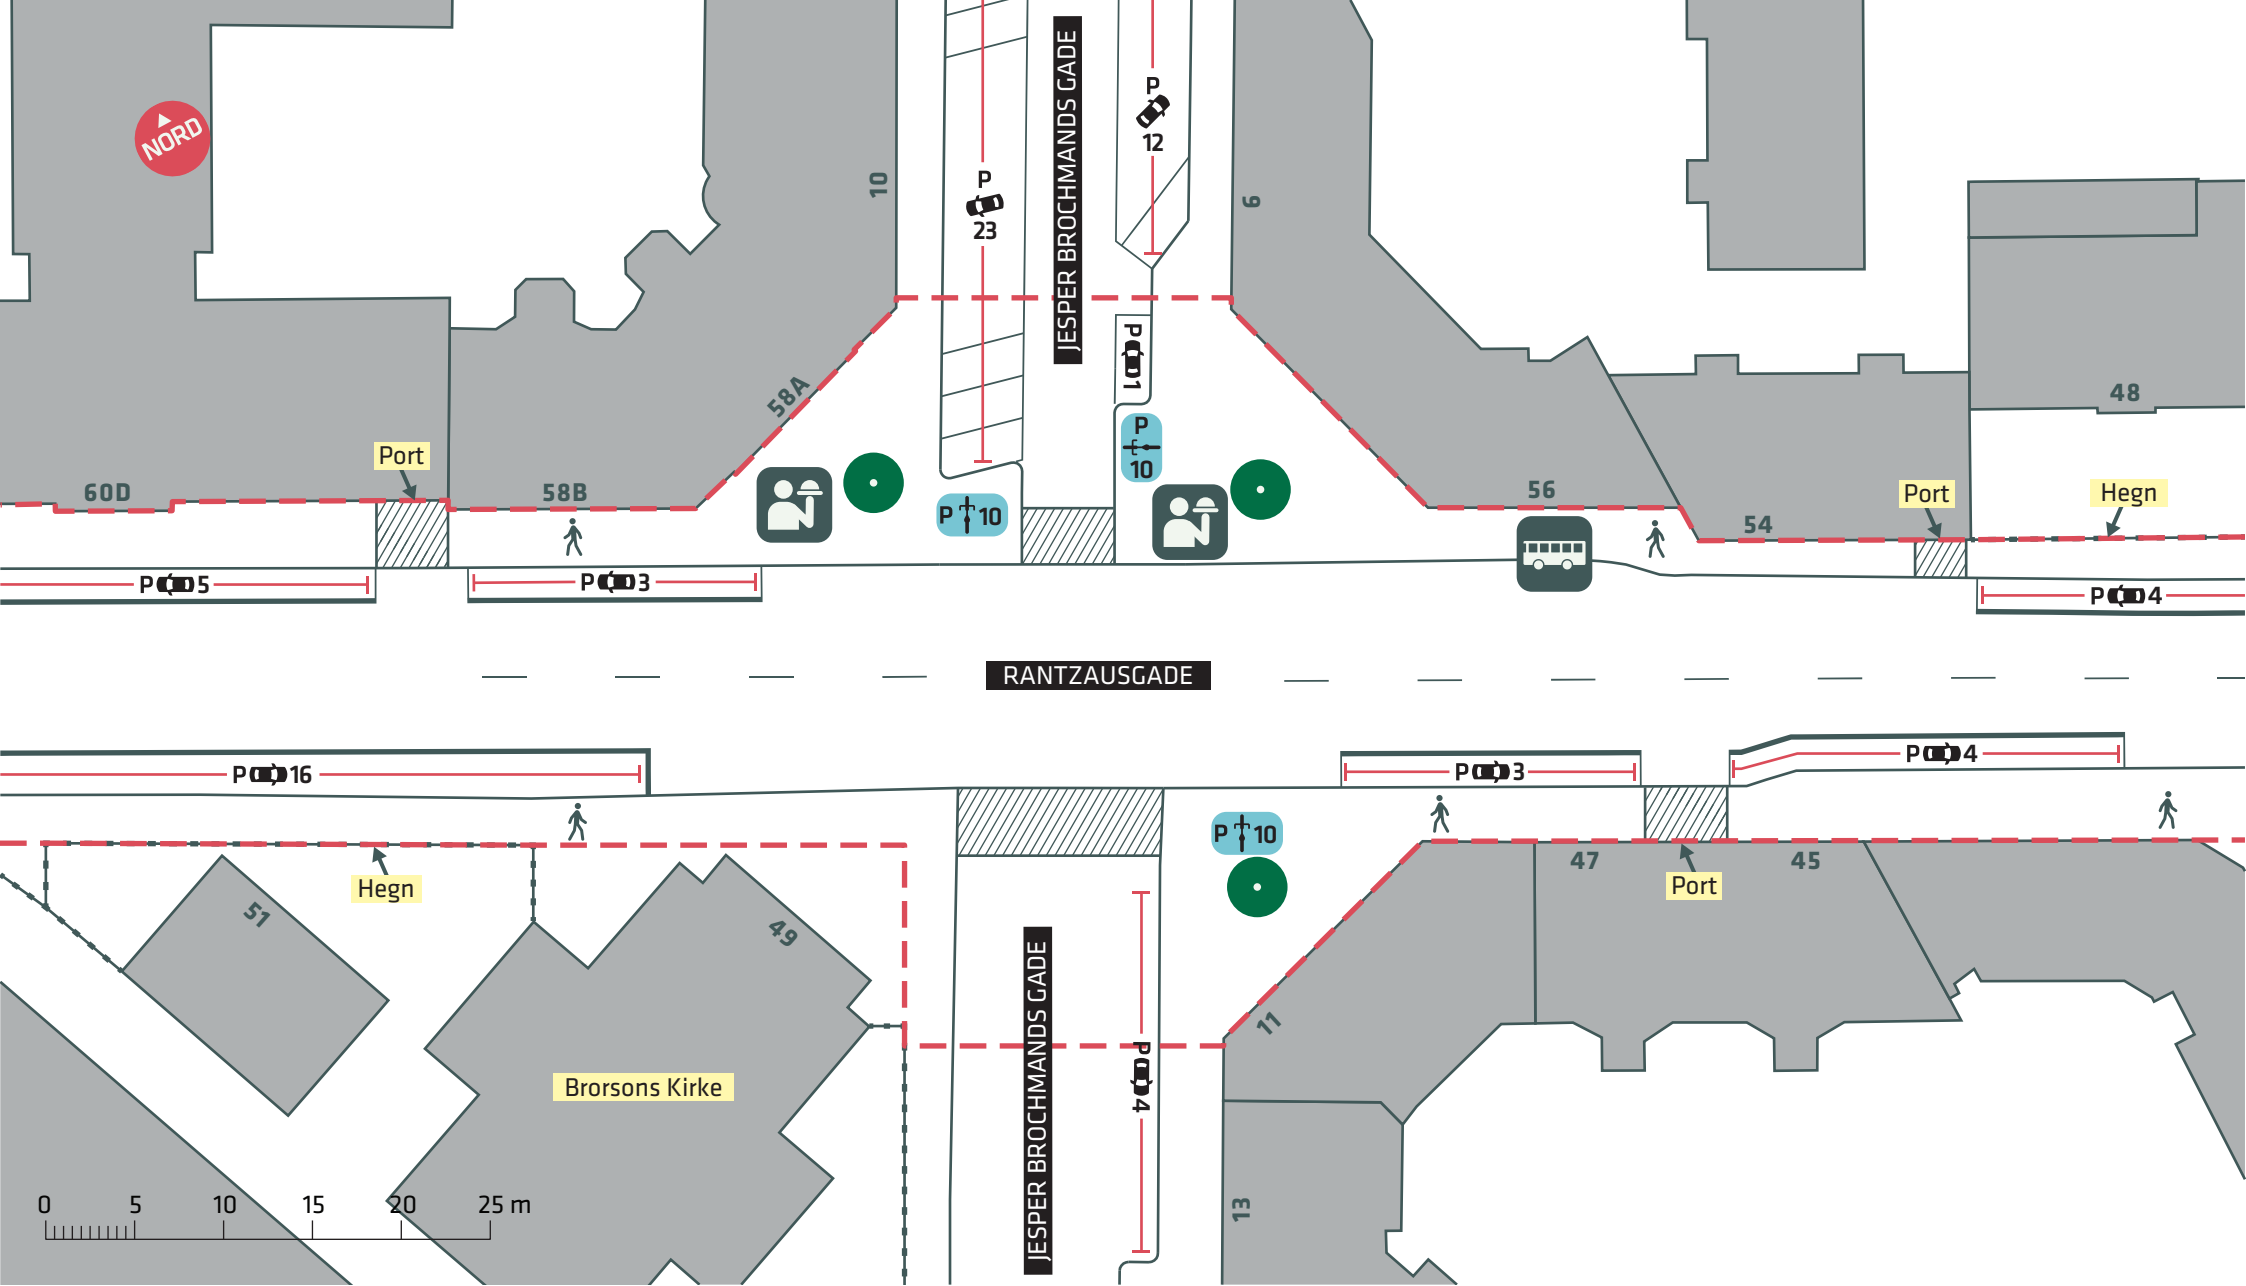

- - - - Anlægsområde
- Kommunegrænse
- Træ (2 stk.)

RANTZAUSGADE
 Nørrebro
 Eksisterende forhold
Bilag 2A

--- Anlægsområde

RANTZAUSGADE
 Nørrebro
 Eksisterende forhold
Bilag 2B

--- Anlægsområde

RANTZAUSGADE
 Nørrebro
 Eksisterende forhold
 Bilag 2C

--- Anlægsområde

RANTZAUSGADE
 Nørrebro
 Eksisterende forhold
 Bilag 2D

--- Anlægsområde

● Træ (3 stk.)

☺ Udeservering

RANTZAUSGADE
 Nørrebro
 Eksisterende forhold
Bilag 2E

--- Anlægsområde

● Træ (1 stk.)

RANTZAUSGADE

Nørrebro

Eksisterende forhold

Bilag 2F