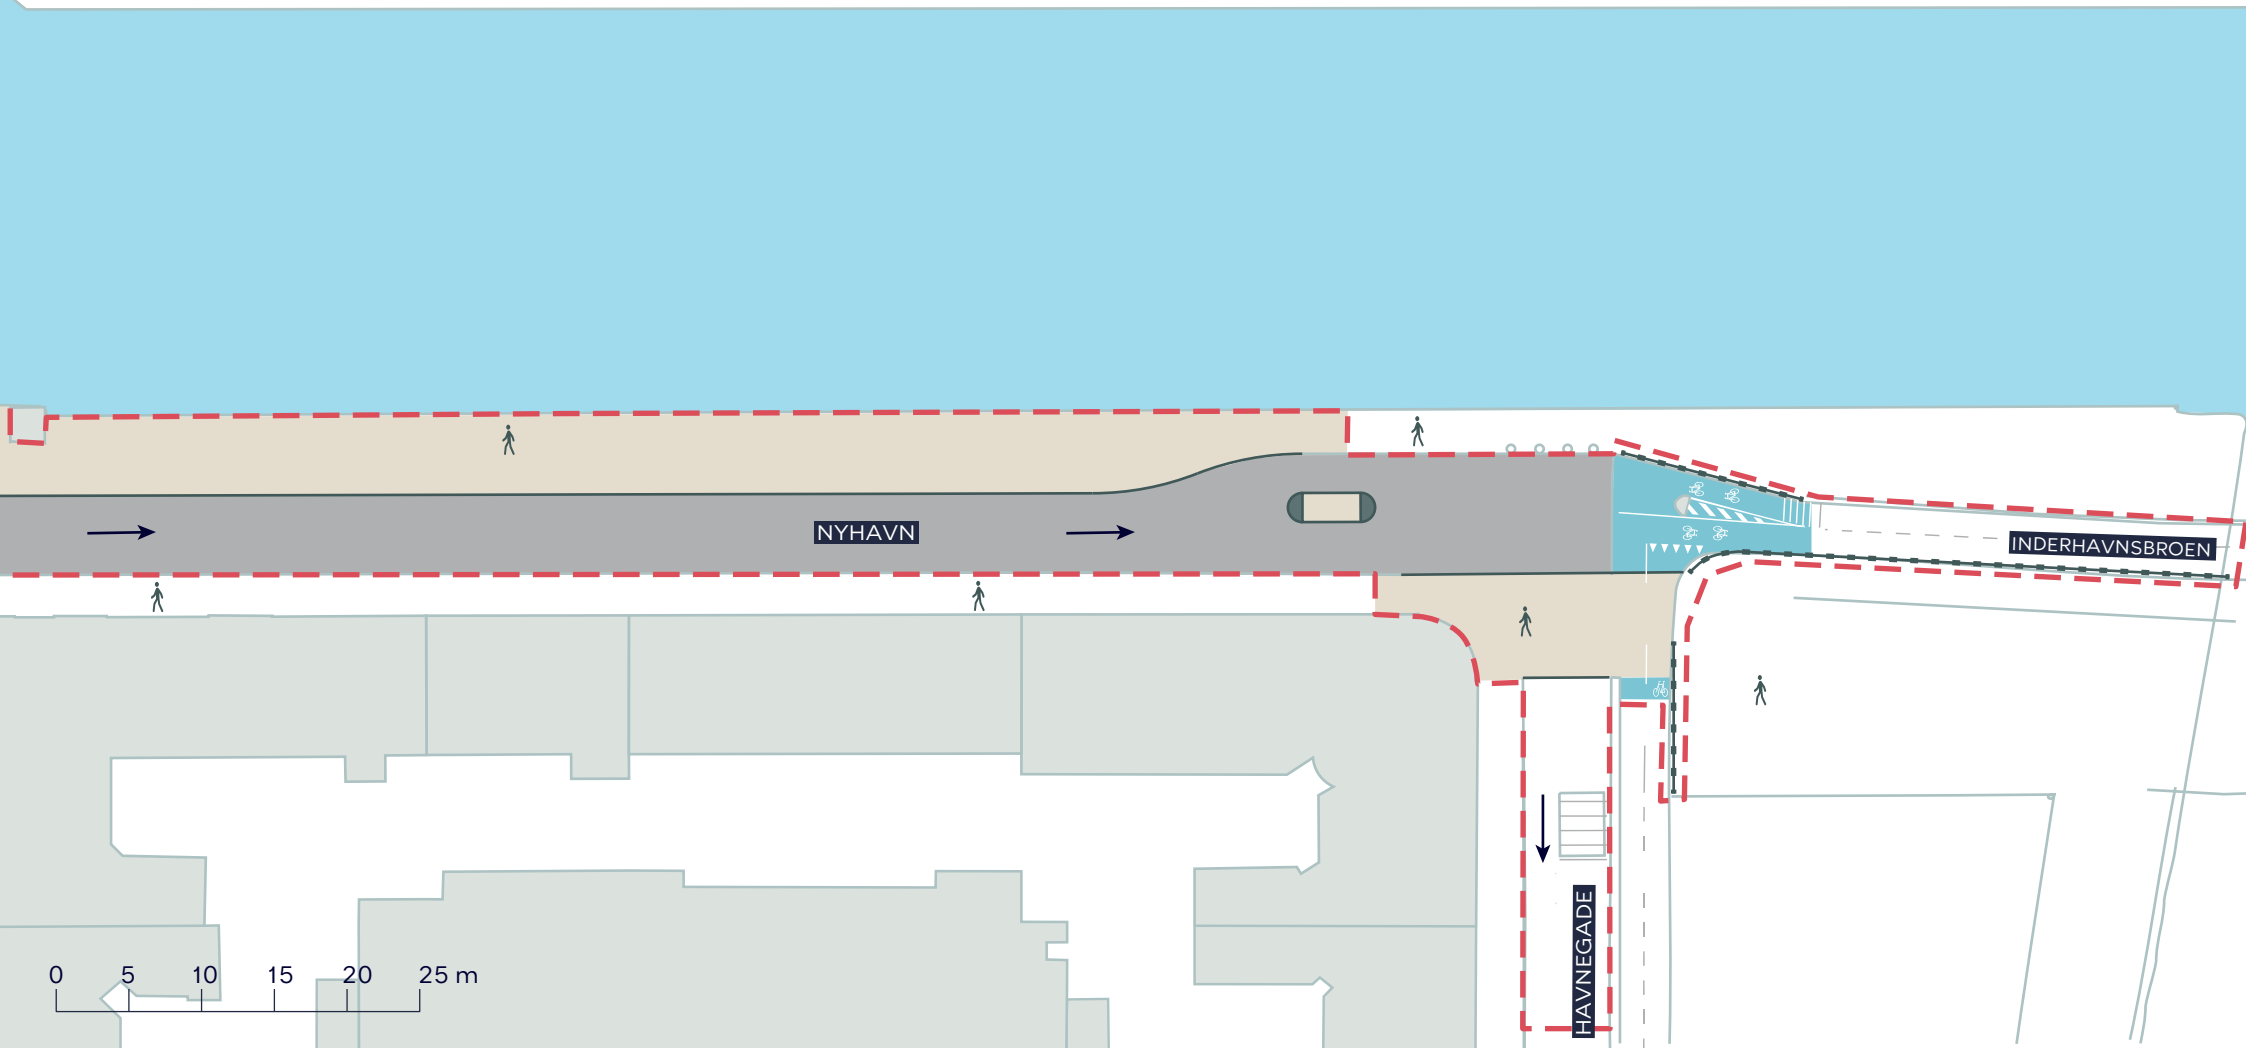

Politisk Handlerum

**BILAG 8 SAMLET**

- Anlægsområde
- Fortov
- Cykelgade med kørsel tilladt
- Ensretning

**NYHAVNS SYDSIDE**  
*Indre By*  
 Politisk Handlerum  
**BILAG 8A**

- Anlægsområde
- Fortov
- Cykelgade med kørsel tilladt
- Ensretning

**NYHAVNS SYDSIDE**

*Indre By*

Politisk Handlerum

**BILAG 8B**

--- Anlægsområde

→ Ensretning

Fortov

Cykelgade med kørsel tilladt