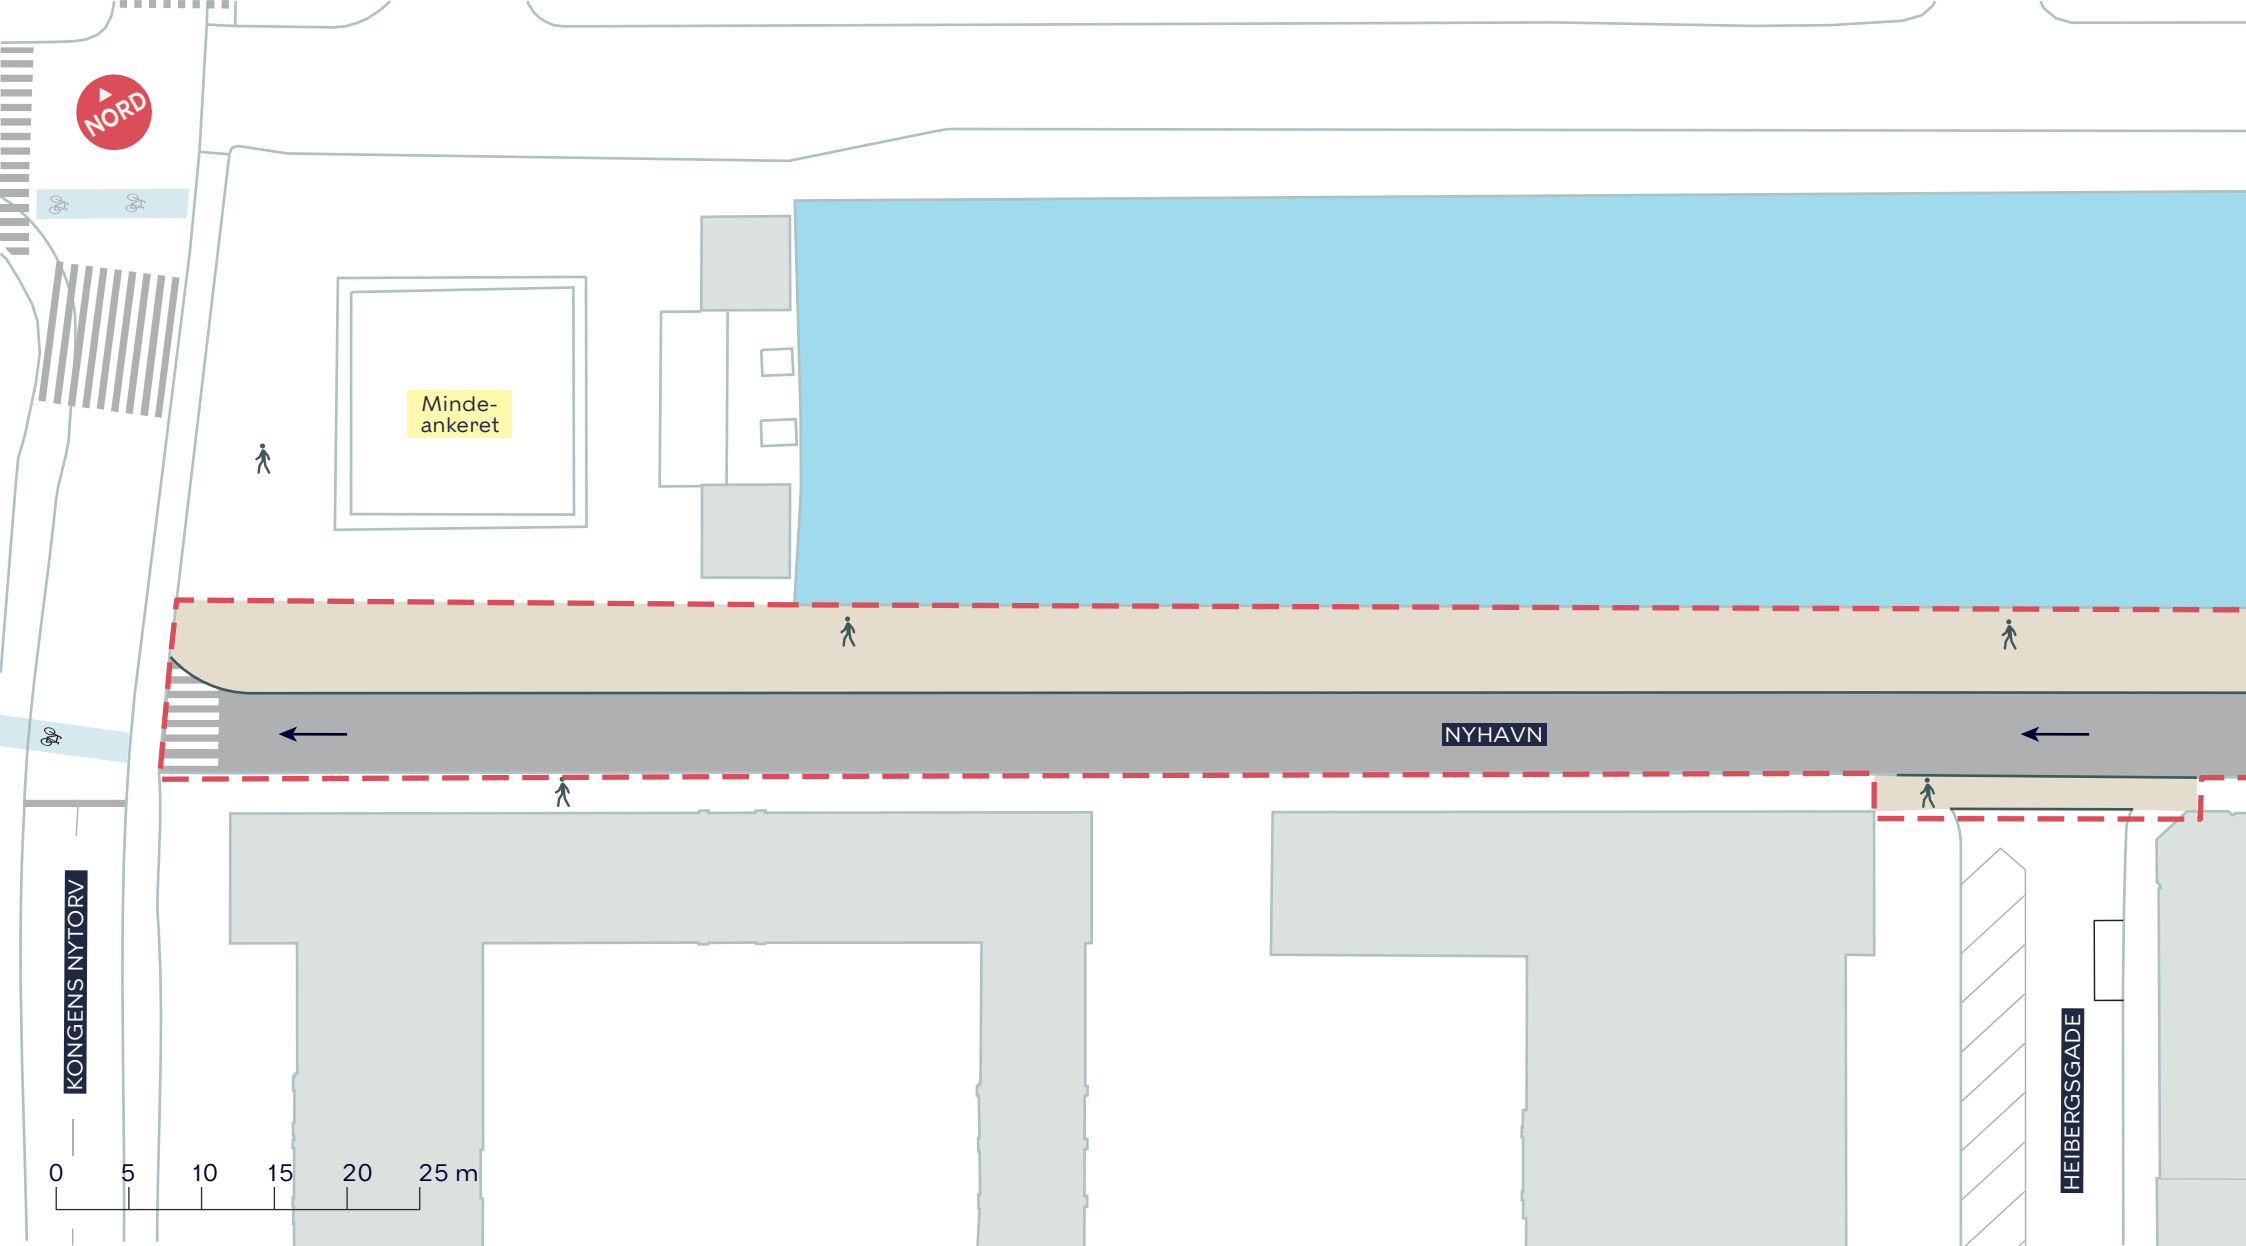

--- Anlægsområde

→ Ensretning

Fortov

Cykelgade med kørsel tilladt

Cykelsti

Hegn

**NYHAVNS SYDSIDE**

*Indre By*

Politisk Handlerum

**BILAG 8 SAMLET**

- Anlægsområde
- Fortov
- Cykelgade med kørsel tilladt
- Ensretning

**NYHAVNS SYDSIDE**  
*Indre By*  
 Politisk Handlerum  
**BILAG 8A**

- Anlægsområde
- Fortov
- Cykelgade med kørsel tilladt
- Ensretning

**NYHAVNS SYDSIDE**

*Indre By*

Politisk Handlerum

**BILAG 8B**

--- Anlægsområde

→ Ensretning

Fortov

Cykelgade med kørsel tilladt