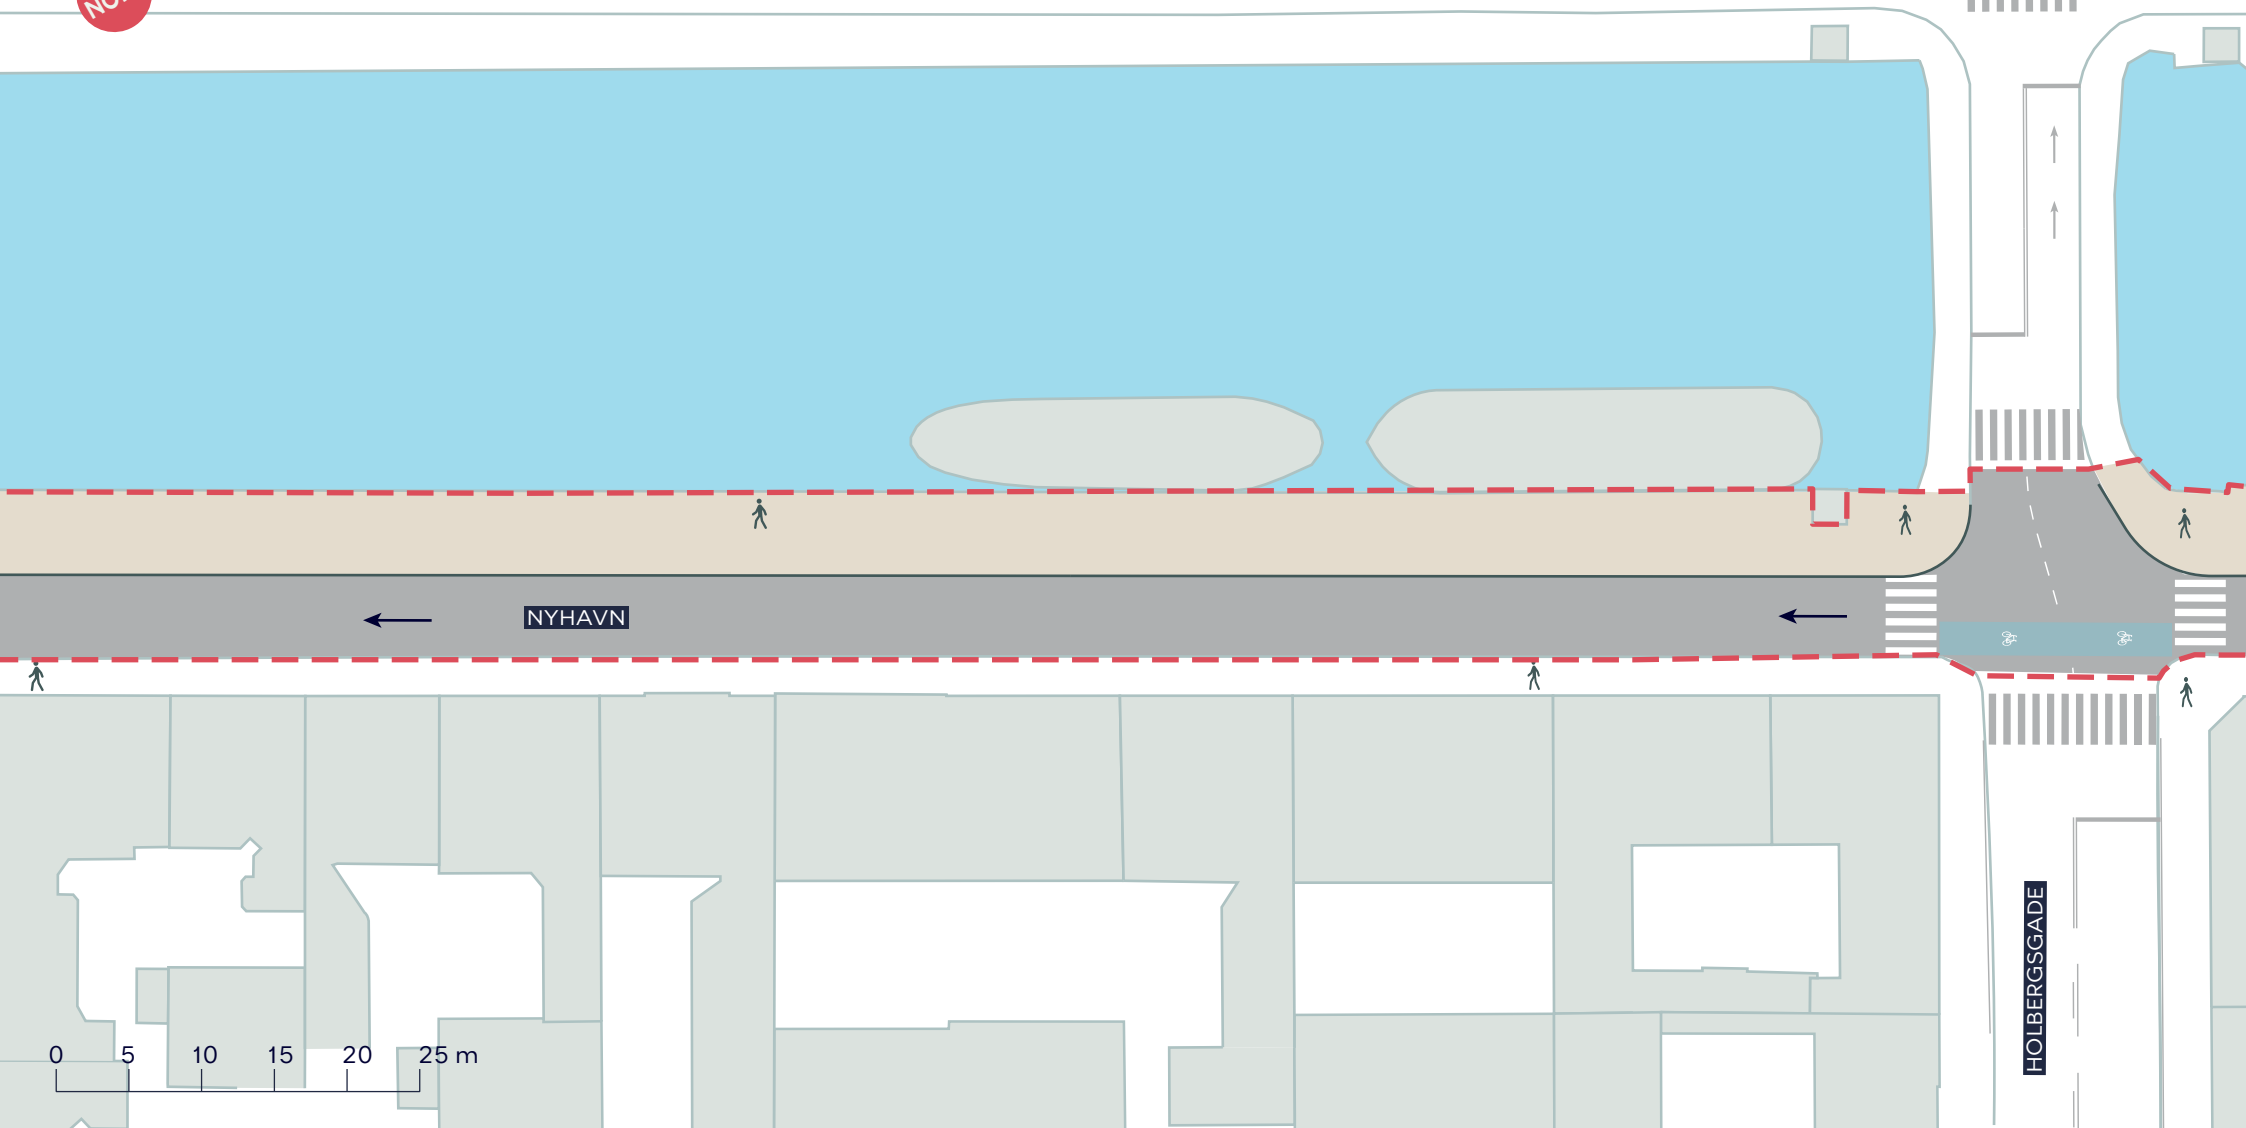

Politisk Handlerum

**BILAG 8 SAMLET**

- Anlægsområde
- Fortov
- Cykelgade med kørsel tilladt
- Ensretning

**NYHAVNS SYDSIDE**  
*Indre By*  
 Politisk Handlerum  
**BILAG 8A**

- Anlægsområde
- Fortov
- Cykelgade med kørsel tilladt
- Ensretning

**NYHAVNS SYDSIDE**

*Indre By*

Politisk Handlerum

**BILAG 8B**

--- Anlægsområde

→ Ensretning

Fortov

Cykelgade med kørsel tilladt