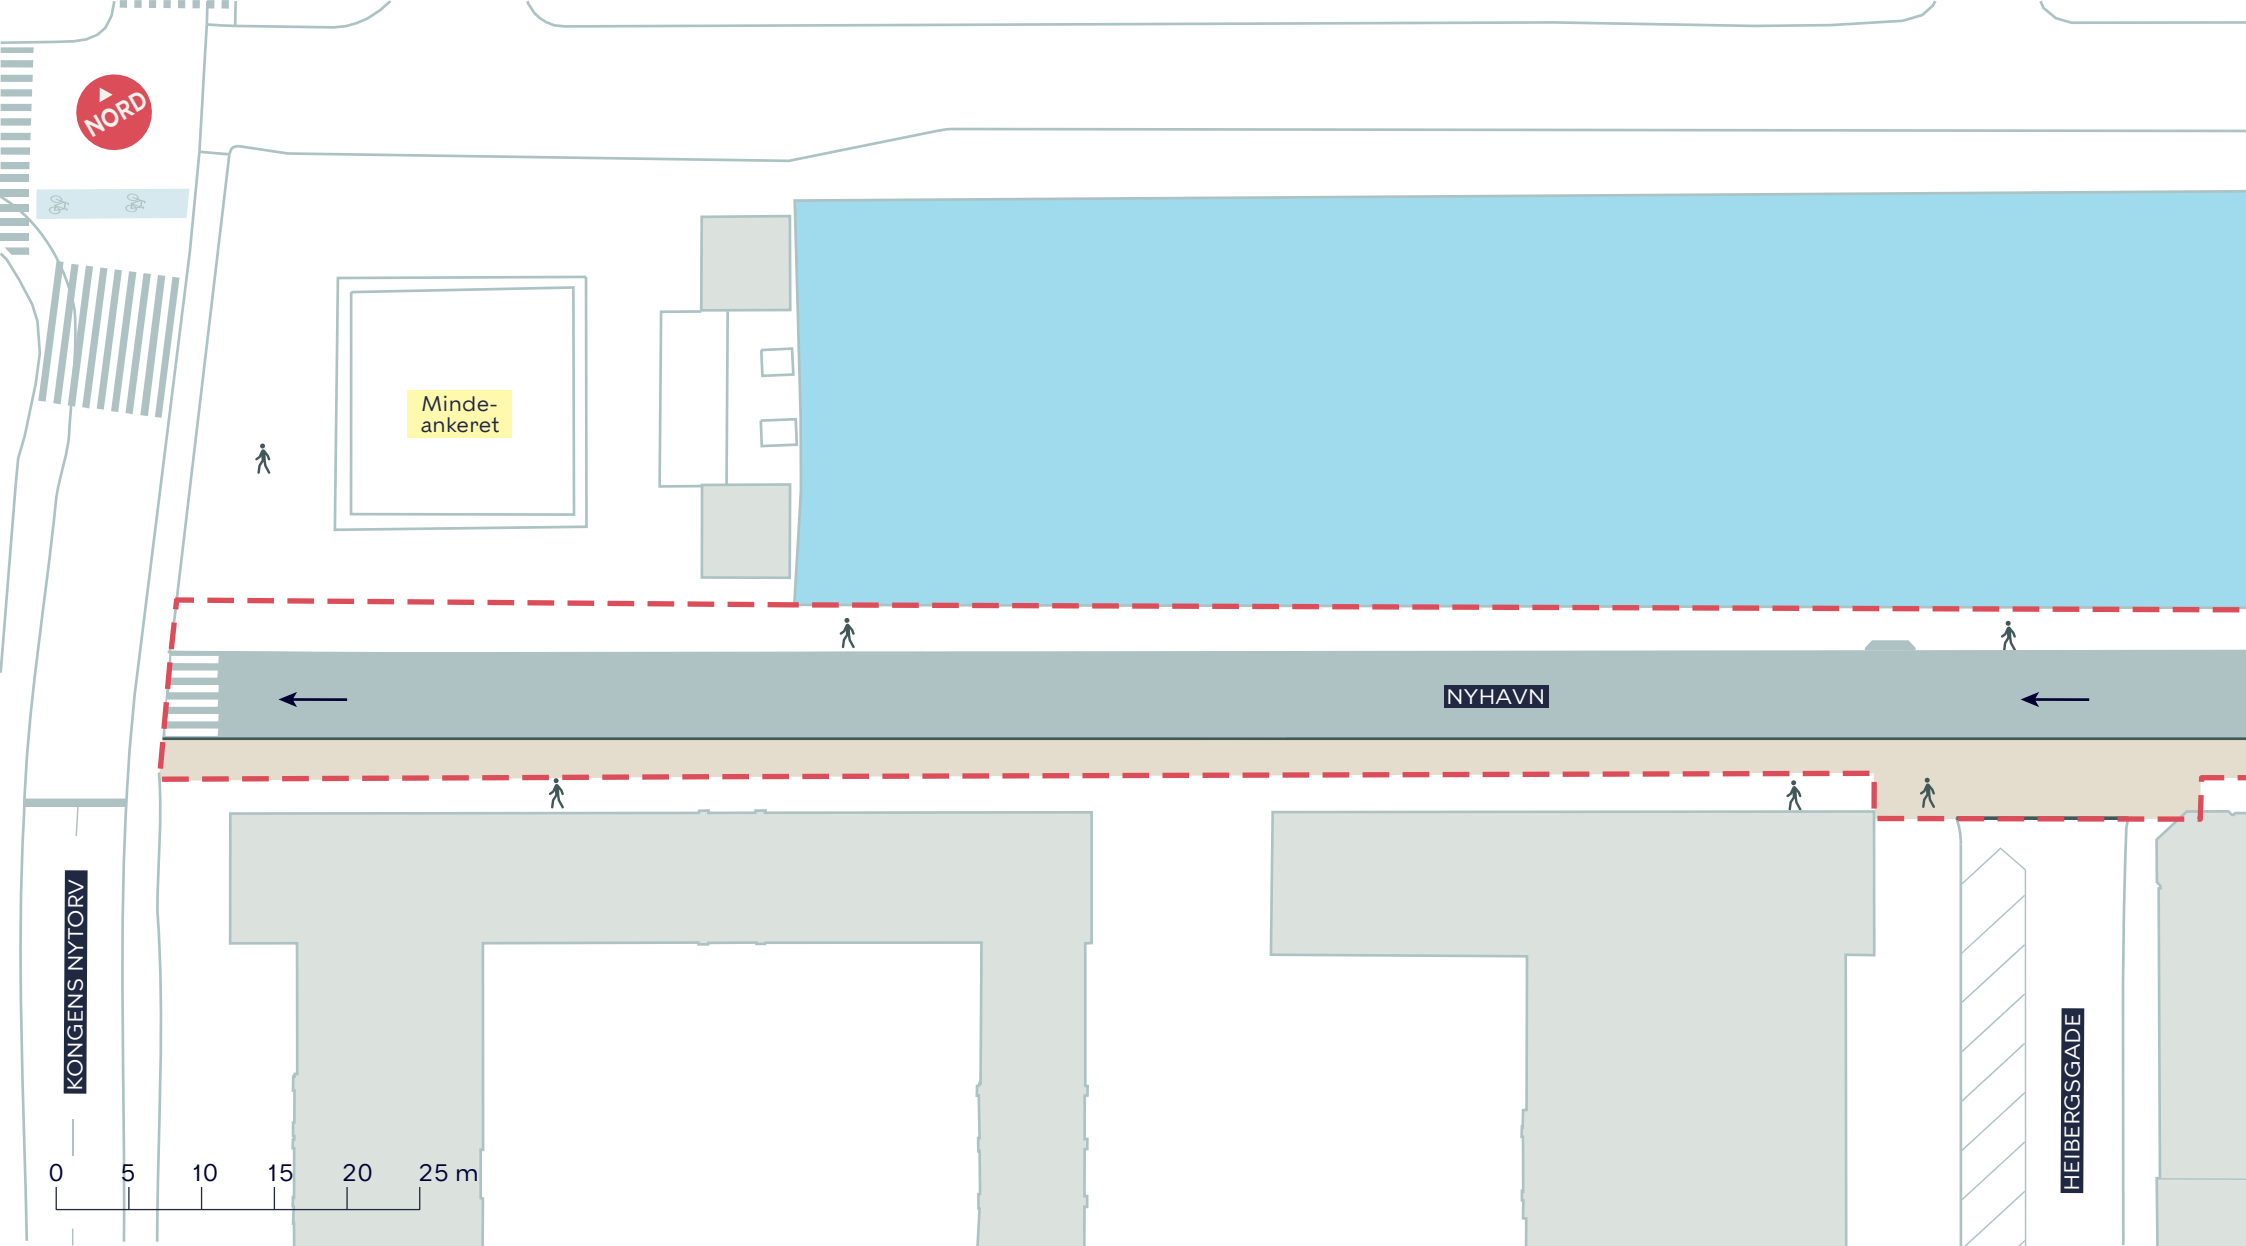

--- Anlægsområde

→ Ensretning

■ Fortov

■ Cykelgade med kørsel tilladt

■ Cykelsti

■ Hegn

NYHAVNS SYDSIDE

Indre By

Politisk Handlerum

BILAG 7 SAMLET

- - - Anlægsområde
- Fortov
- Cykelgade med kørsel tilladt
- Ensretning

NYHAVNS SYDSIDE
Indre By
 Politisk Handlerum
BILAG 7A

-  Anlægsområde
-  Fortov
-  Cykelgade med kørsel tilladt
-  Ensretning

NYHAVNS SYDSIDE
Indre By
Politisk Handlerum

BILAG 7B

-  Anlægsområde
-  Fortov
-  Cykelgade med kørsel tilladt
-  Cykelsti
-  Hegn
-  Ensretning

NYHAVNS SYDSIDE
Indre By
Politisk Handlerum
BILAG 7C