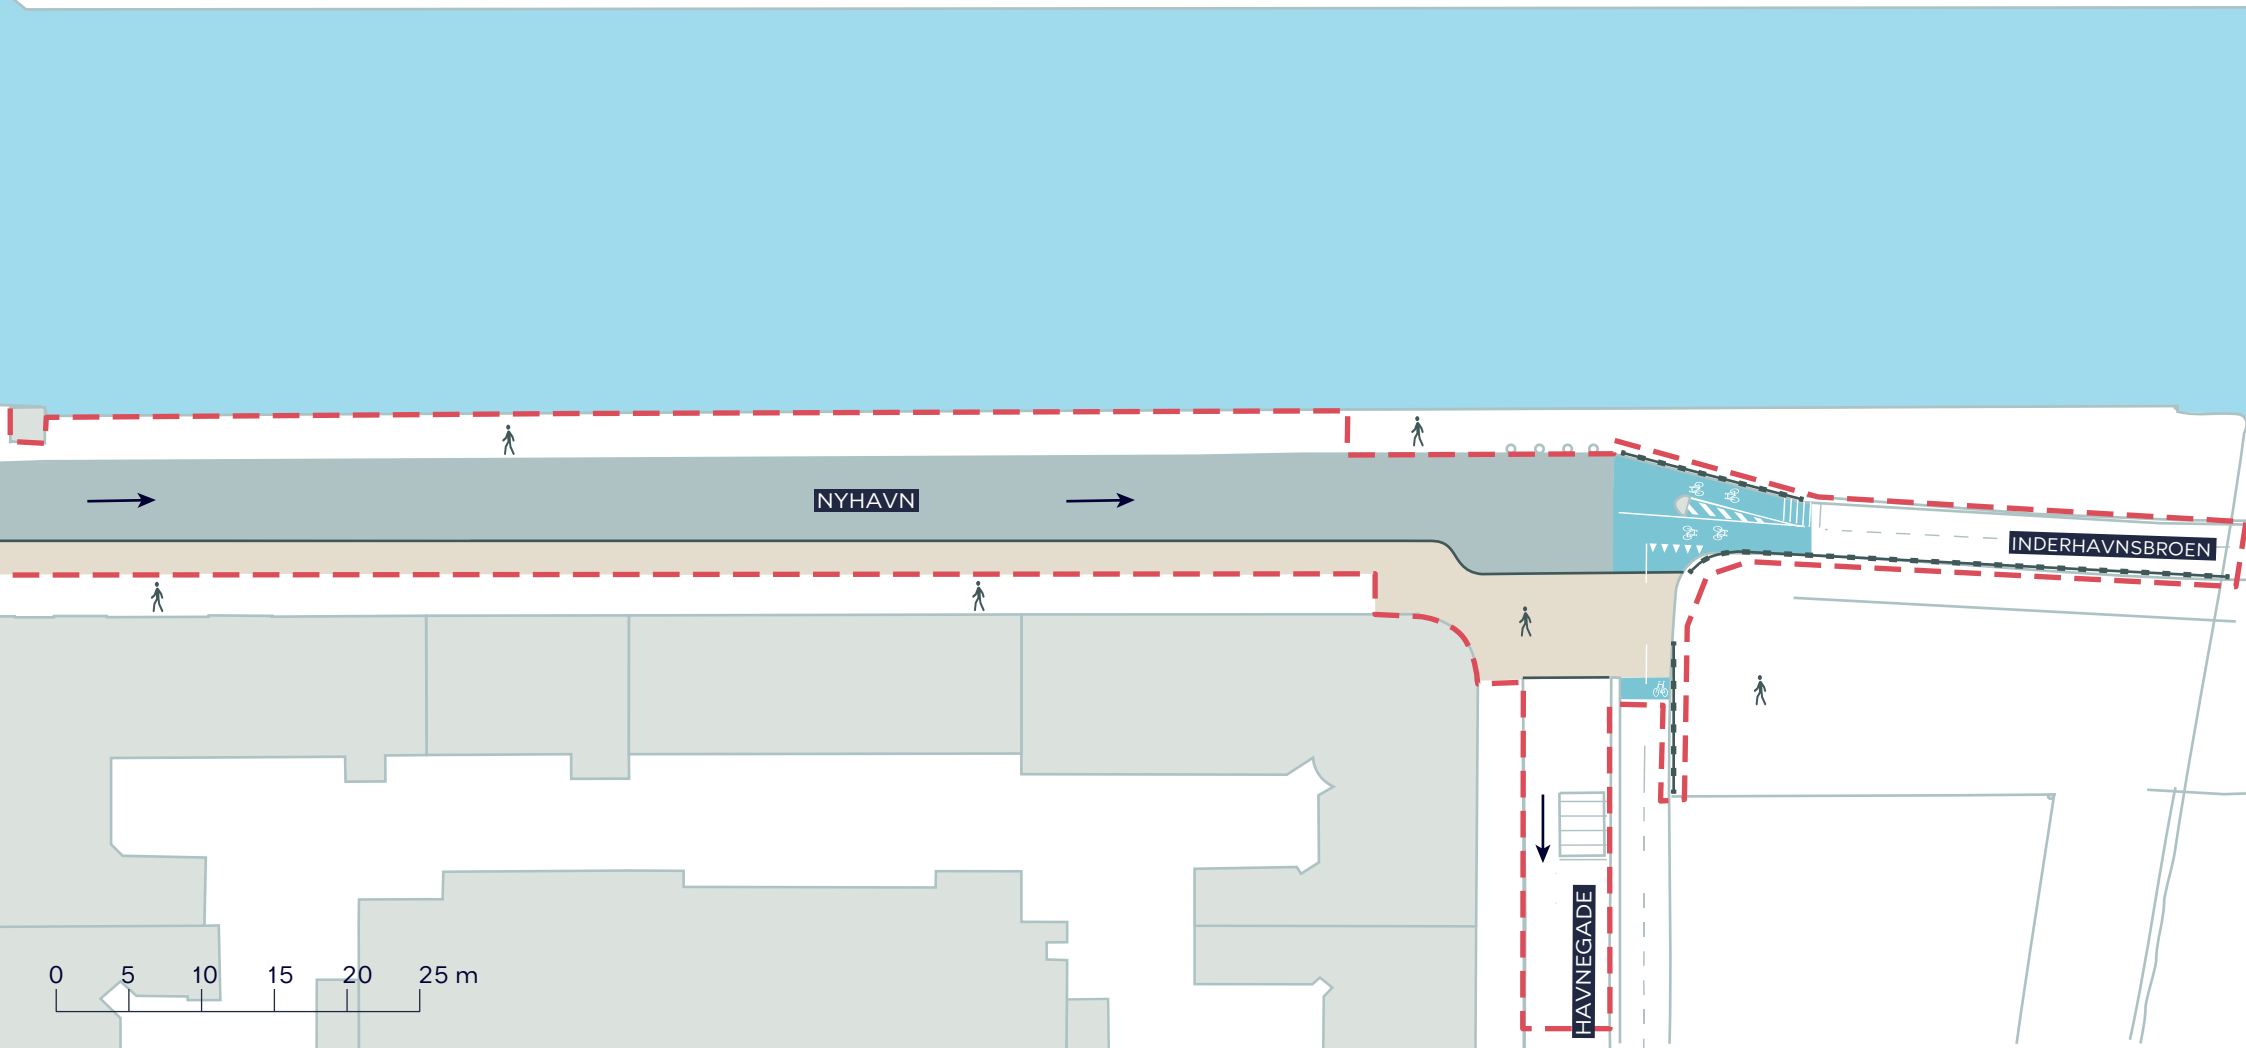

--- Anlægsområde

→ Ensretning

■ Fortov

■ Cykelgade med kørsel tilladt

■ Cykelsti

■ Hegn

NYHAVNS SYDSIDE

Indre By

Politisk Handlerum

BILAG 7 SAMLET

- - - Anlægsområde
- Fortov
- Cykelgade med kørsel tilladt
- Ensretning

NYHAVNS SYDSIDE
Indre By
 Politisk Handlerum
BILAG 7A

-  Anlægsområde
-  Fortov
-  Cykelgade med kørsel tilladt
-  Ensretning

NYHAVNS SYDSIDE
Indre By
Politisk Handlerum

BILAG 7B

-  Anlægsområde
-  Fortov
-  Cykelgade med kørsel tilladt
-  Cykelsti
-  Hegn
-  Ensretning

NYHAVNS SYDSIDE
Indre By
Politisk Handlerum
BILAG 7C