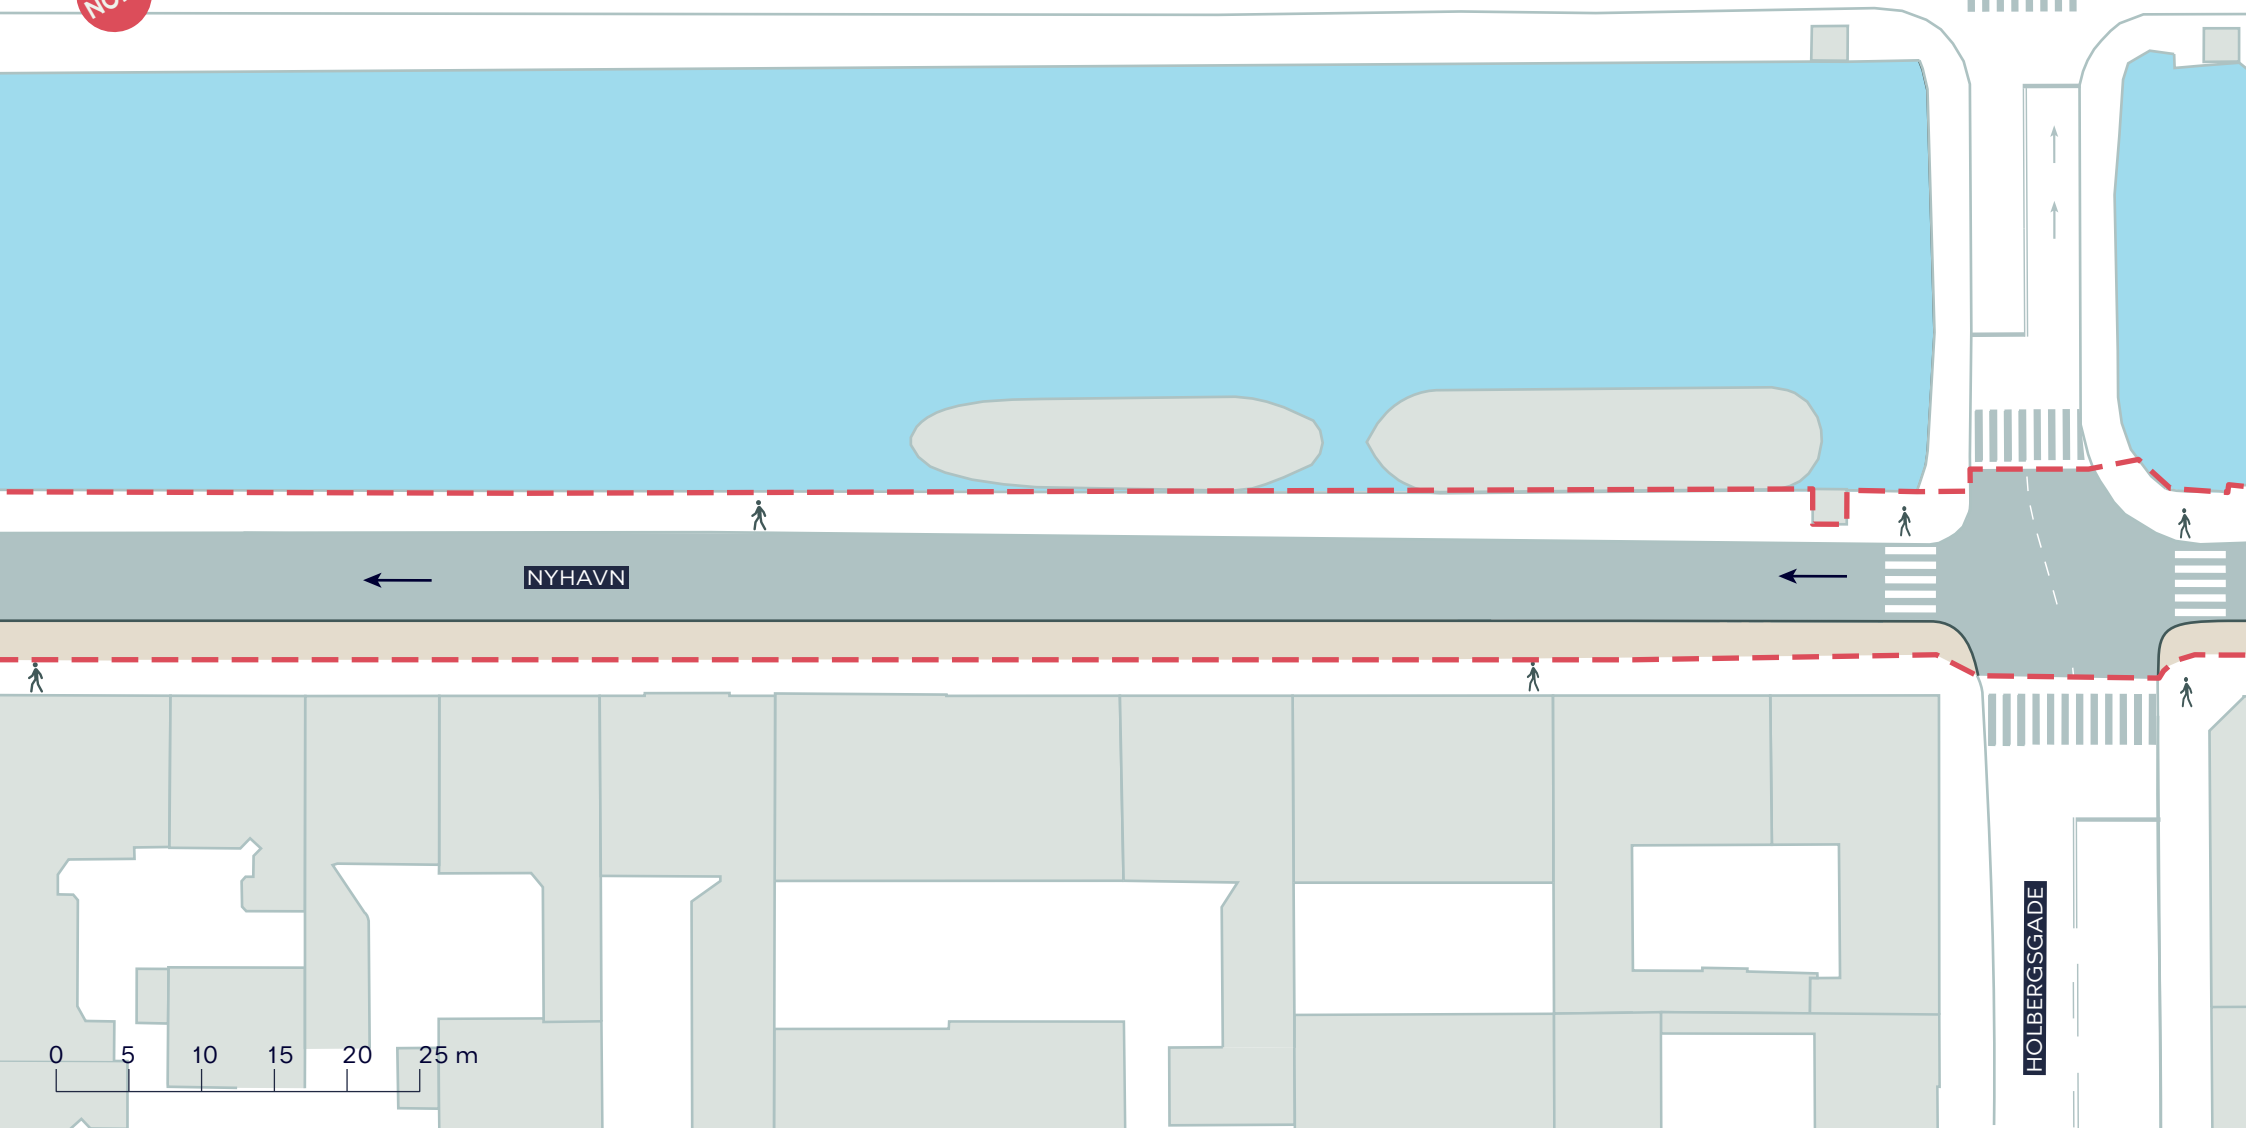

--- Anlægsområde

→ Ensretning

■ Fortov

■ Cykelgade med kørsel tilladt

■ Cykelsti

■ Hegn

NYHAVNS SYDSIDE

Indre By

Politisk Handlerum

BILAG 7 SAMLET

- - - Anlægsområde
- Fortov
- Cykelgade med kørsel tilladt
- Ensretning

NYHAVNS SYDSIDE
Indre By
 Politisk Handlerum
BILAG 7A

-  Anlægsområde
-  Fortov
-  Cykelgade med kørsel tilladt
-  Ensretning

NYHAVNS SYDSIDE
Indre By
Politisk Handlerum

BILAG 7B

-  Anlægsområde
-  Fortov
-  Cykelgade med kørsel tilladt
-  Cykelsti
-  Hegn
-  Ensretning

NYHAVNS SYDSIDE
Indre By
Politisk Handlerum
BILAG 7C