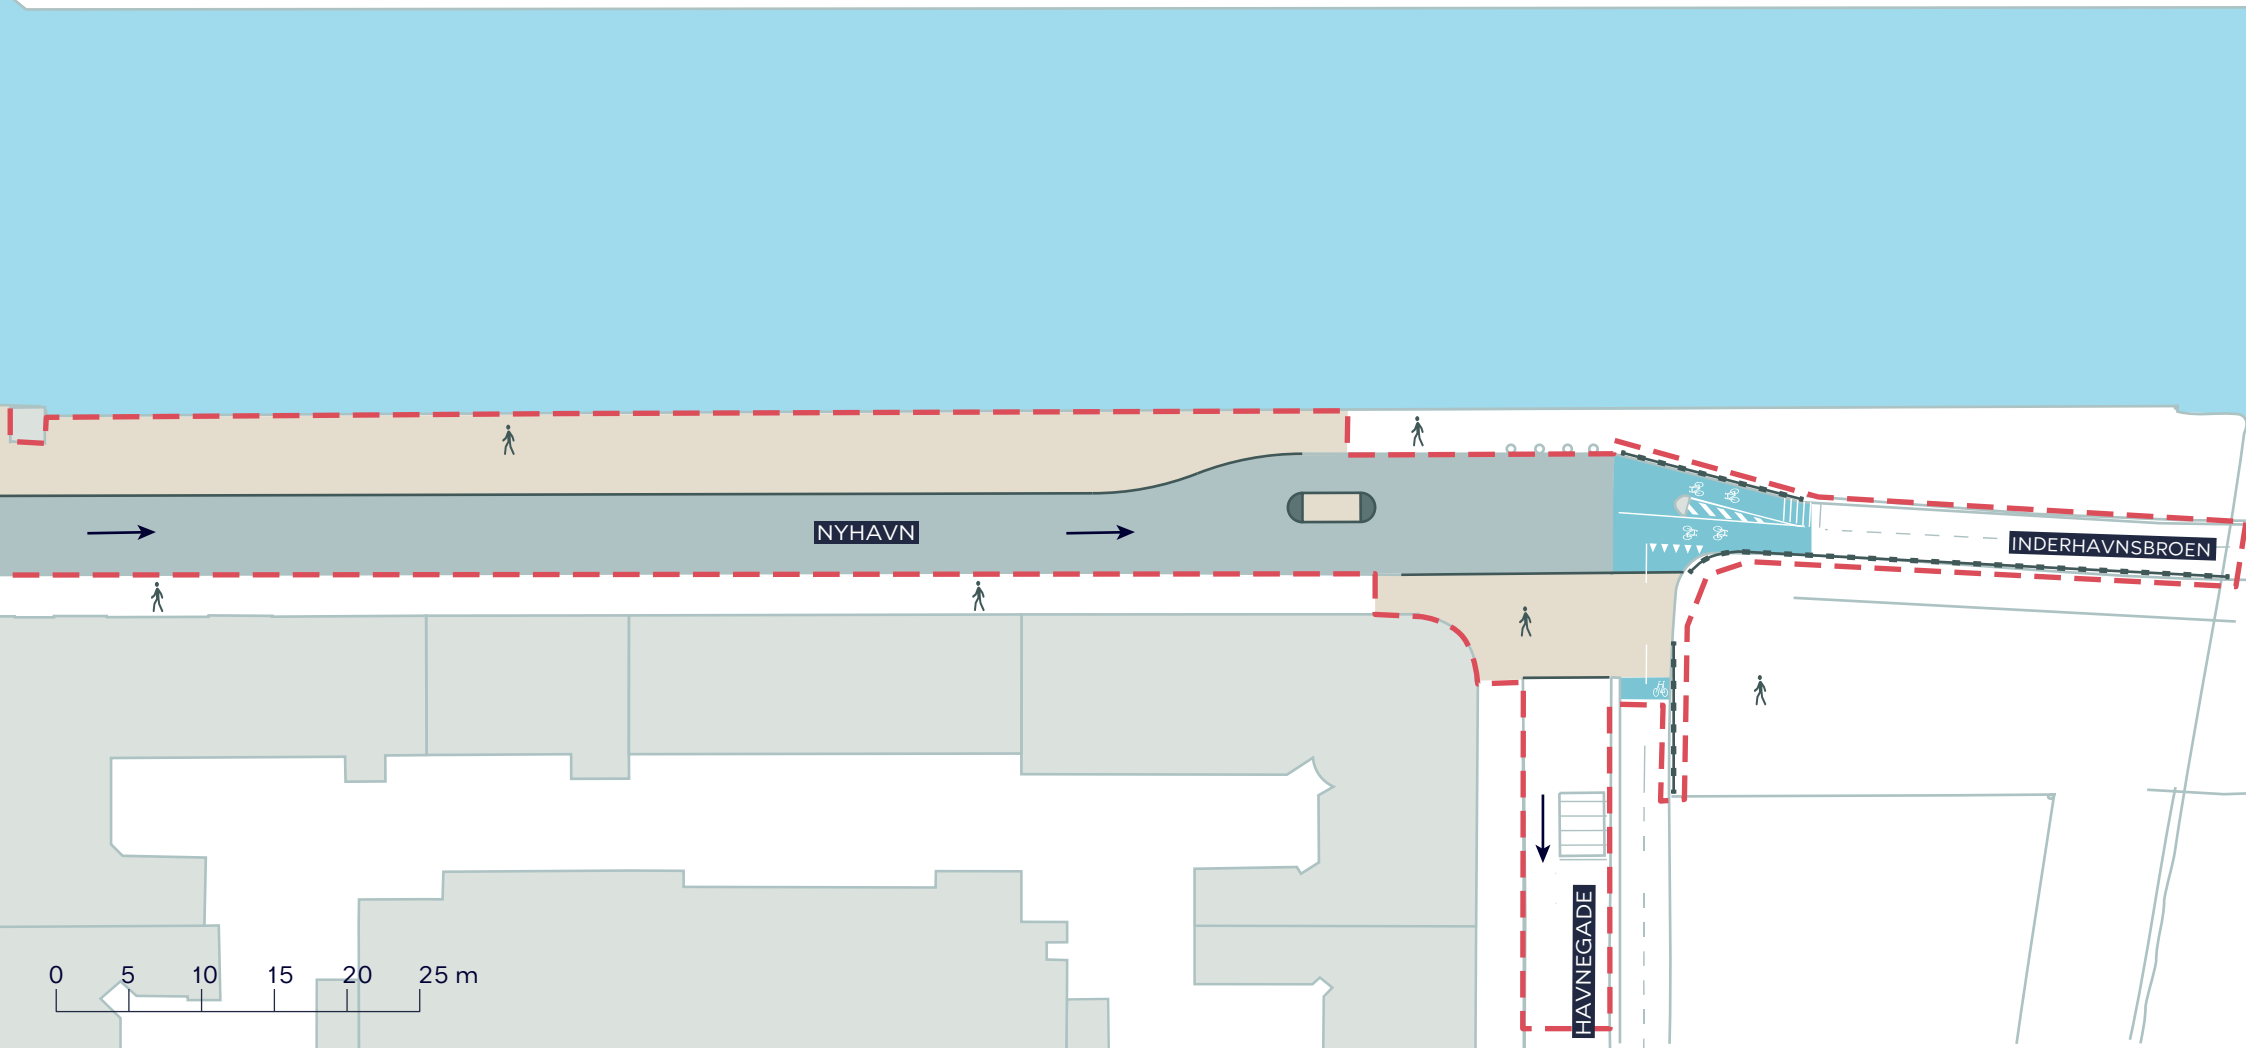

0 5 10 15 20 25 m

--- Anlægsområde

NYHAVNS SYDSIDE

Indre By

Politisk Handlerum

BILAG 6A

-  Anlægsområde
-  Fortov
-  Cykelgade med kørsel tilladt

NYHAVNS SYDSIDE
Indre By
Politisk Handlerum
BILAG 6B

-  Anlægsområde
-  Fortov
-  Cykelgade med kørsel tilladt
-  Cykelsti
-  Hegn
-  Ensretning

NYHAVNS SYDSIDE
Indre By
Politisk Handlerum
BILAG 6C