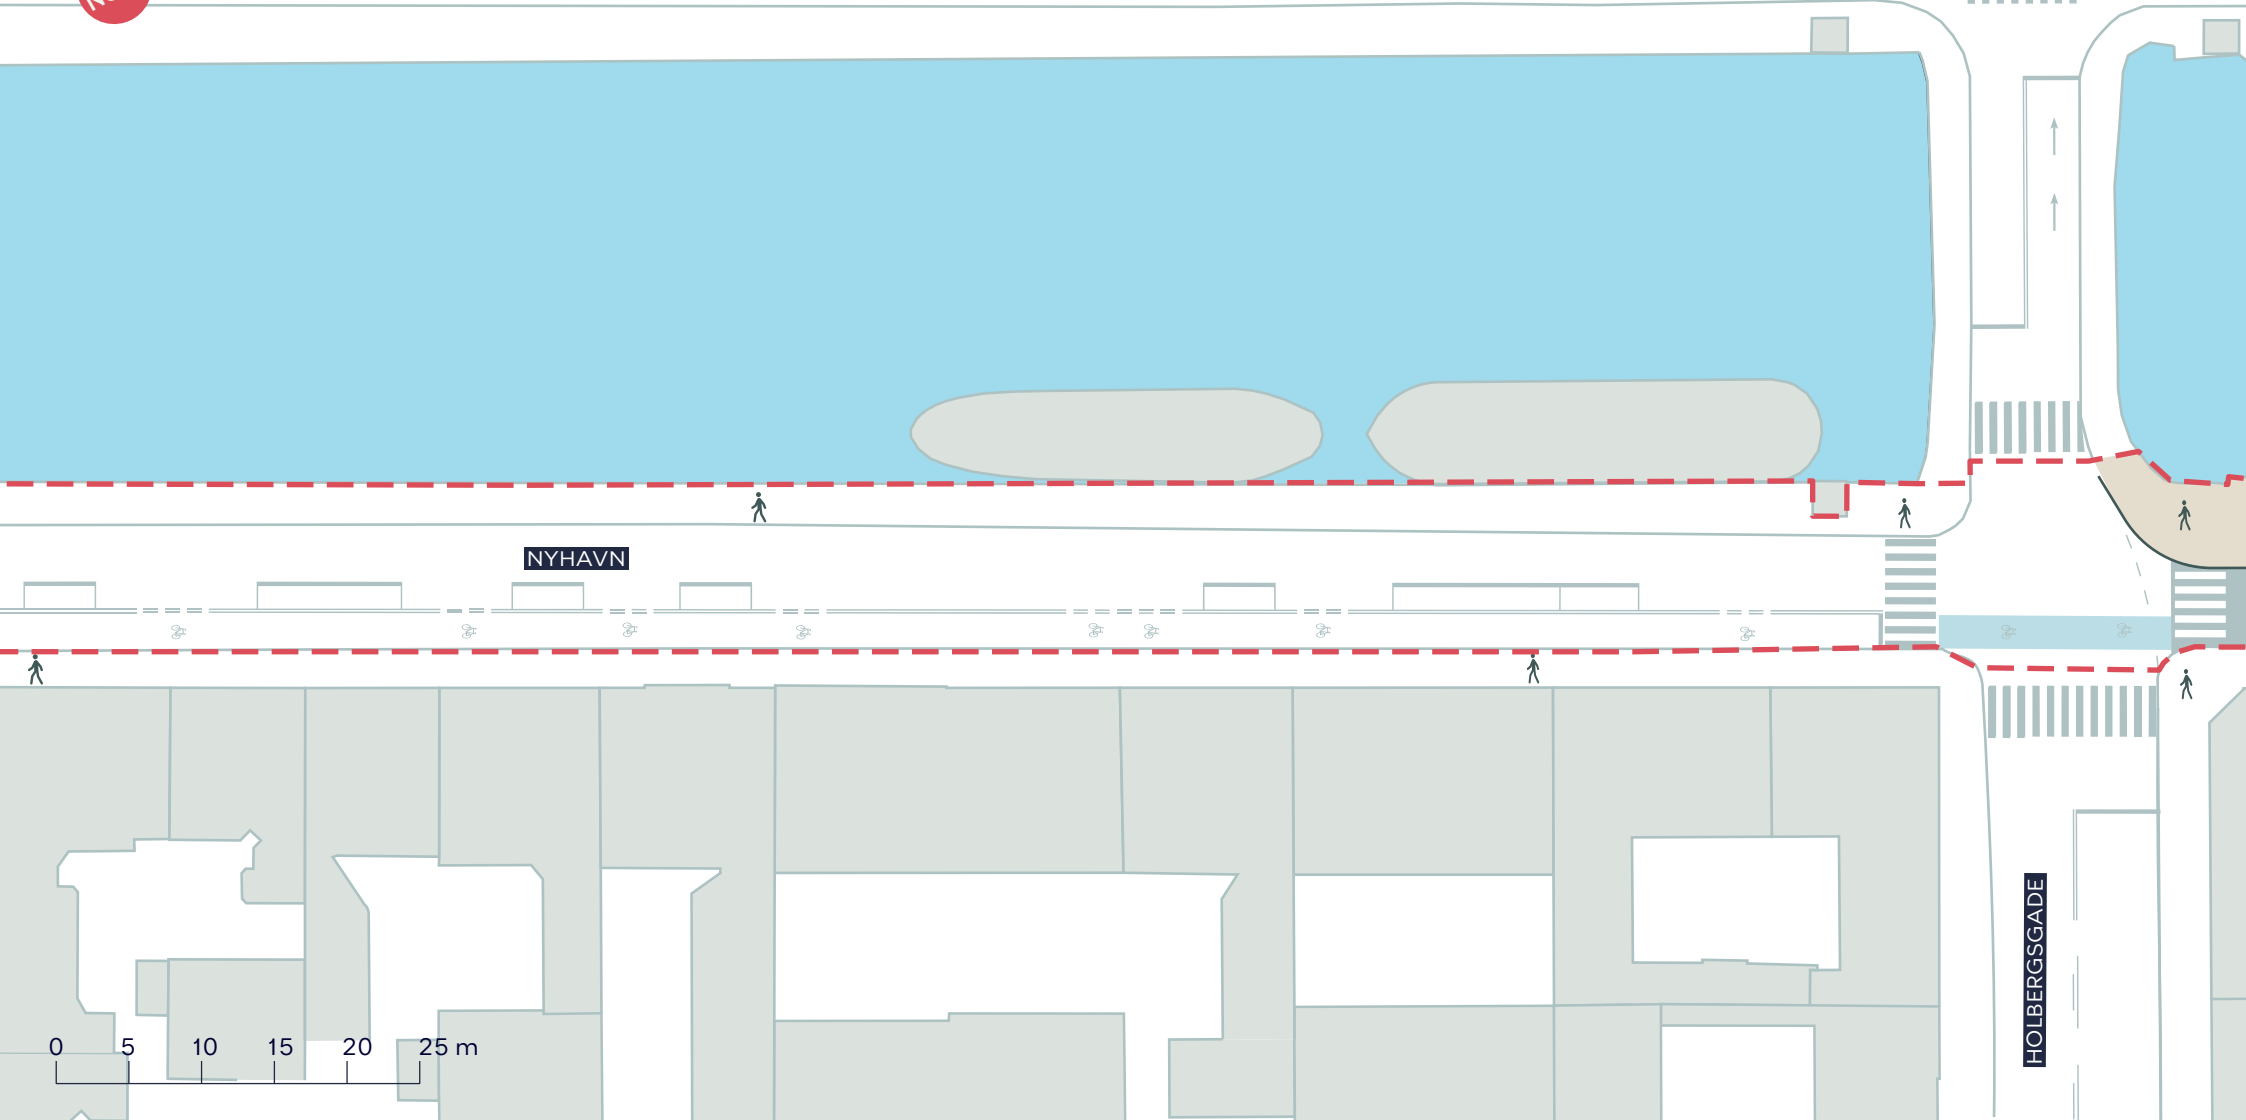

0 5 10 15 20 25 m

--- Anlægsområde

NYHAVNS SYDSIDE

Indre By

Politisk Handlerum

BILAG 6A

-  Anlægsområde
-  Fortov
-  Cykelgade med kørsel tilladt

NYHAVNS SYDSIDE
Indre By
Politisk Handlerum
BILAG 6B

-  Anlægsområde
-  Fortov
-  Cykelgade med kørsel tilladt
-  Cykelsti
-  Hegn
-  Ensretning

NYHAVNS SYDSIDE
Indre By
Politisk Handlerum
BILAG 6C