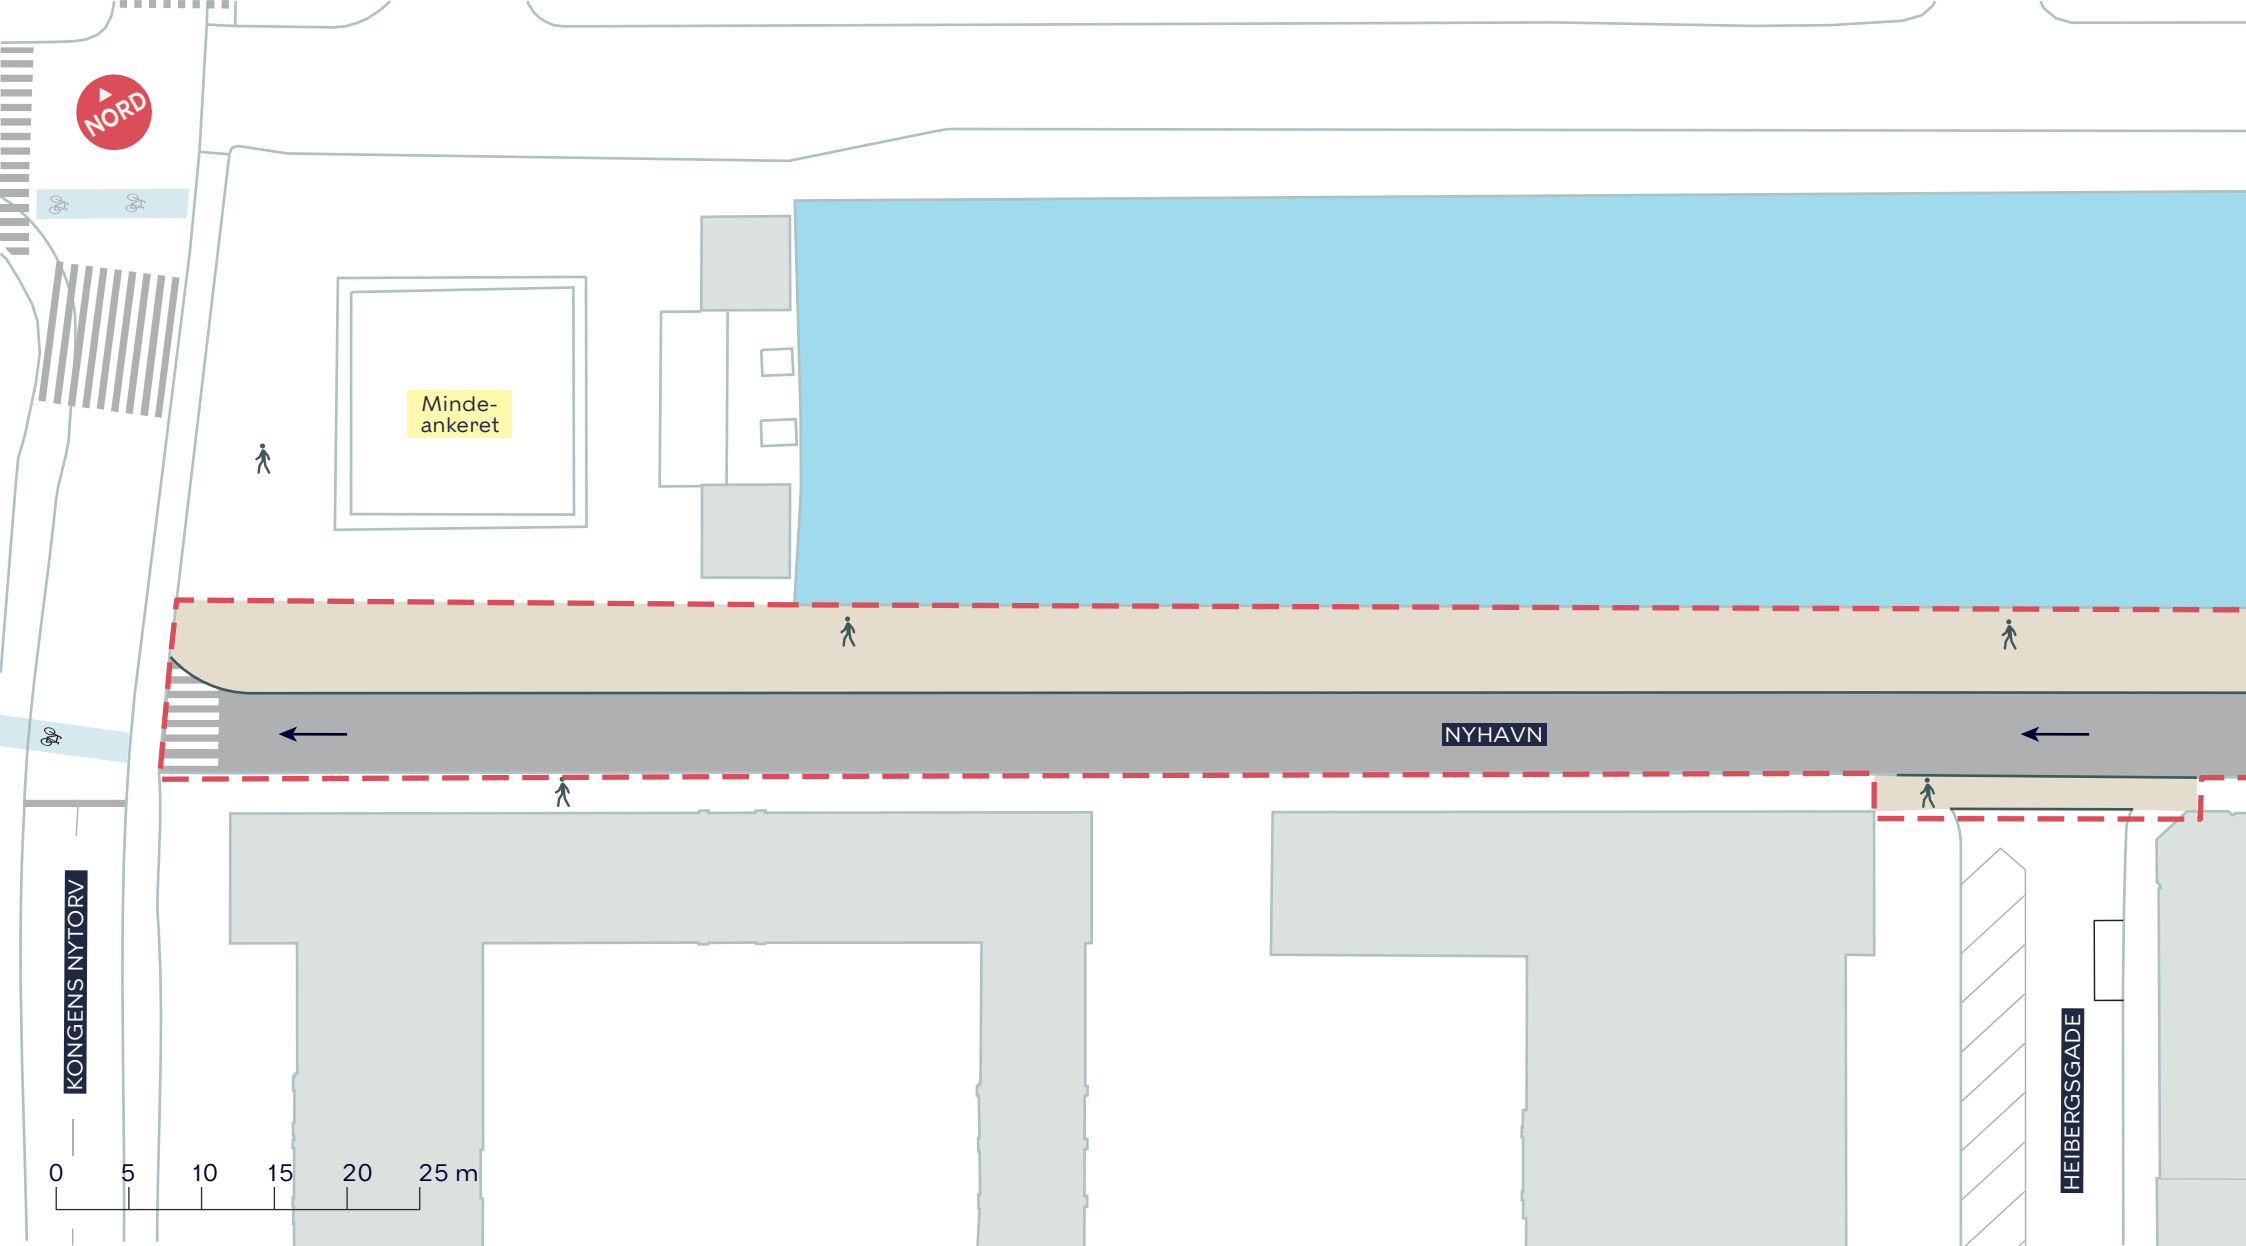

--- Anlægsområde

Fortov

Cykelgade med kørsel tilladt

Cykelsti

Hegn

→ Ensretning

NYHAVNS SYDSIDE

Indre By

Politisk Handlerum

BILAG 5 SAMLET

- - - Anlægsområde
- Fortov
- Cykelgade med kørsel tilladt
- Ensretning

NYHAVNS SYDSIDE
Indre By
 Politisk Handlerum

BILAG 5A

-  Anlægsområde
-  Fortov
-  Cykelgade med kørsel tilladt
-  Ensretning

NYHAVNS SYDSIDE
Indre By
Politisk Handlerum
BILAG 5B

-  Anlægsområde
-  Fortov
-  Cykelgade med kørsel tilladt
-  Cykelsti
-  Hegn
-  Ensretning

NYHAVNS SYDSIDE
Indre By
Politisk Handlerum
BILAG 5C