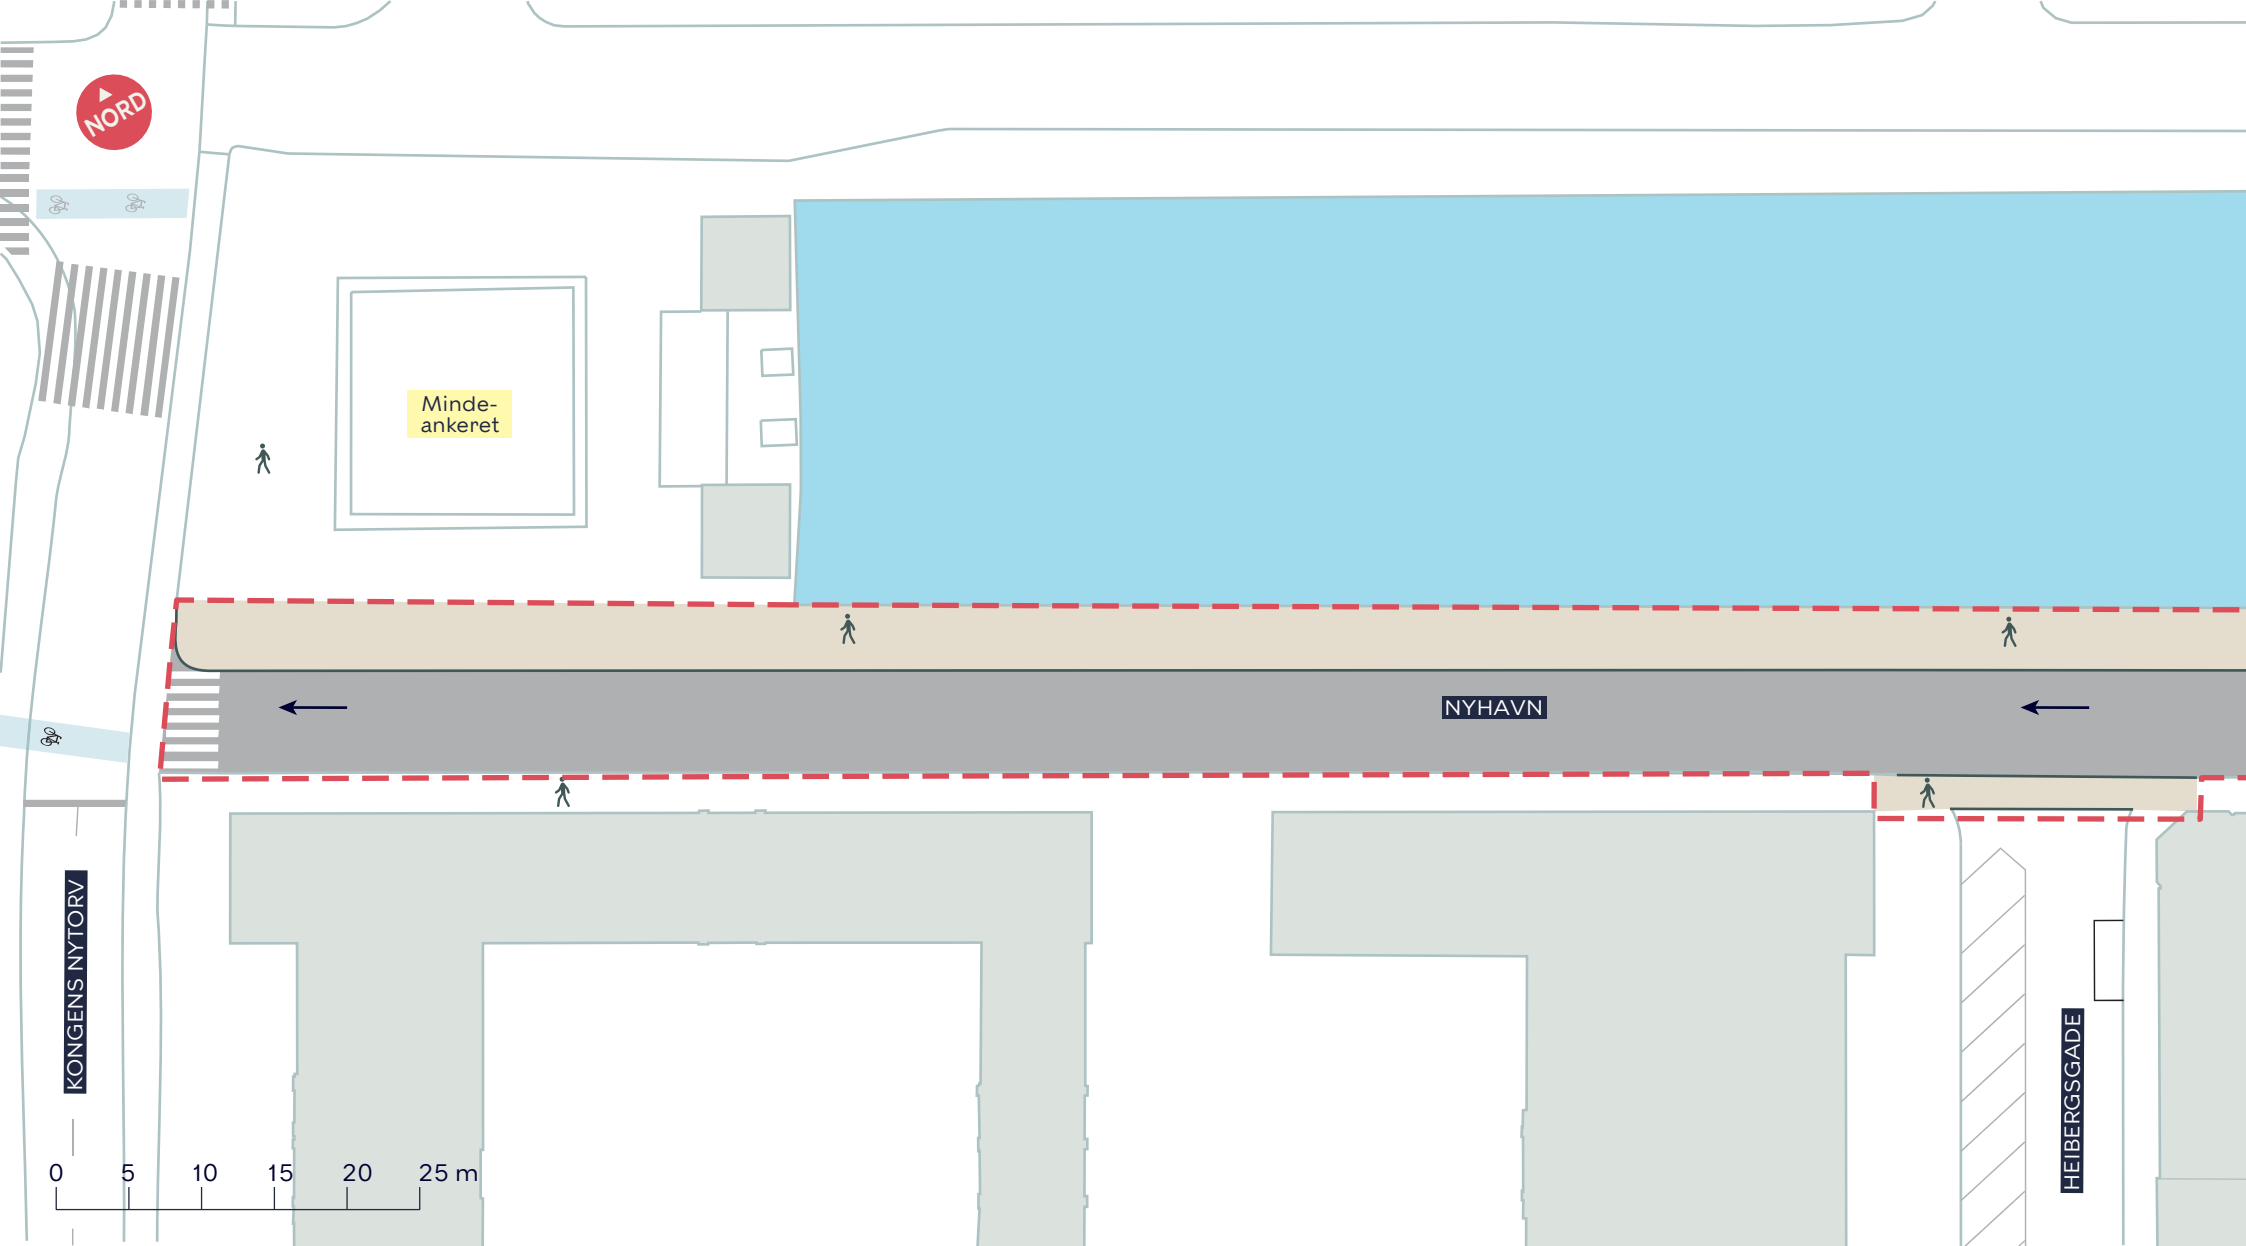

--- Anlægsområde

→ Ensretning

Fortov

Cykelgade med kørsel tilladt

Cykelsti

Hegn

**NYHAVNS SYDSIDE**

*Indre By*

Projektforslag

**BILAG 4 SAMLET**

- Anlægsområde
- Fortov
- Cykelgade med kørsel tilladt
- Ensretning

**NYHAVNS SYDSIDE**  
*Indre By*  
 Projektforslag  
**BILAG 4A**

-  Anlægsområde
-  Fortov
-  Cykelgade med kørsel tilladt
-  Ensretning

**NYHAVNS SYDSIDE**  
Indre By  
Projektforslag  
**BILAG 4B**

-  Anlægsområde
-  Fortov
-  Cykelgade med kørsel tilladt
-  Cykelsti
-  Hegn
-  Ensretning

**NYHAVNS SYDSIDE**  
Indre By  
Projektforslag  
**BILAG 4C**