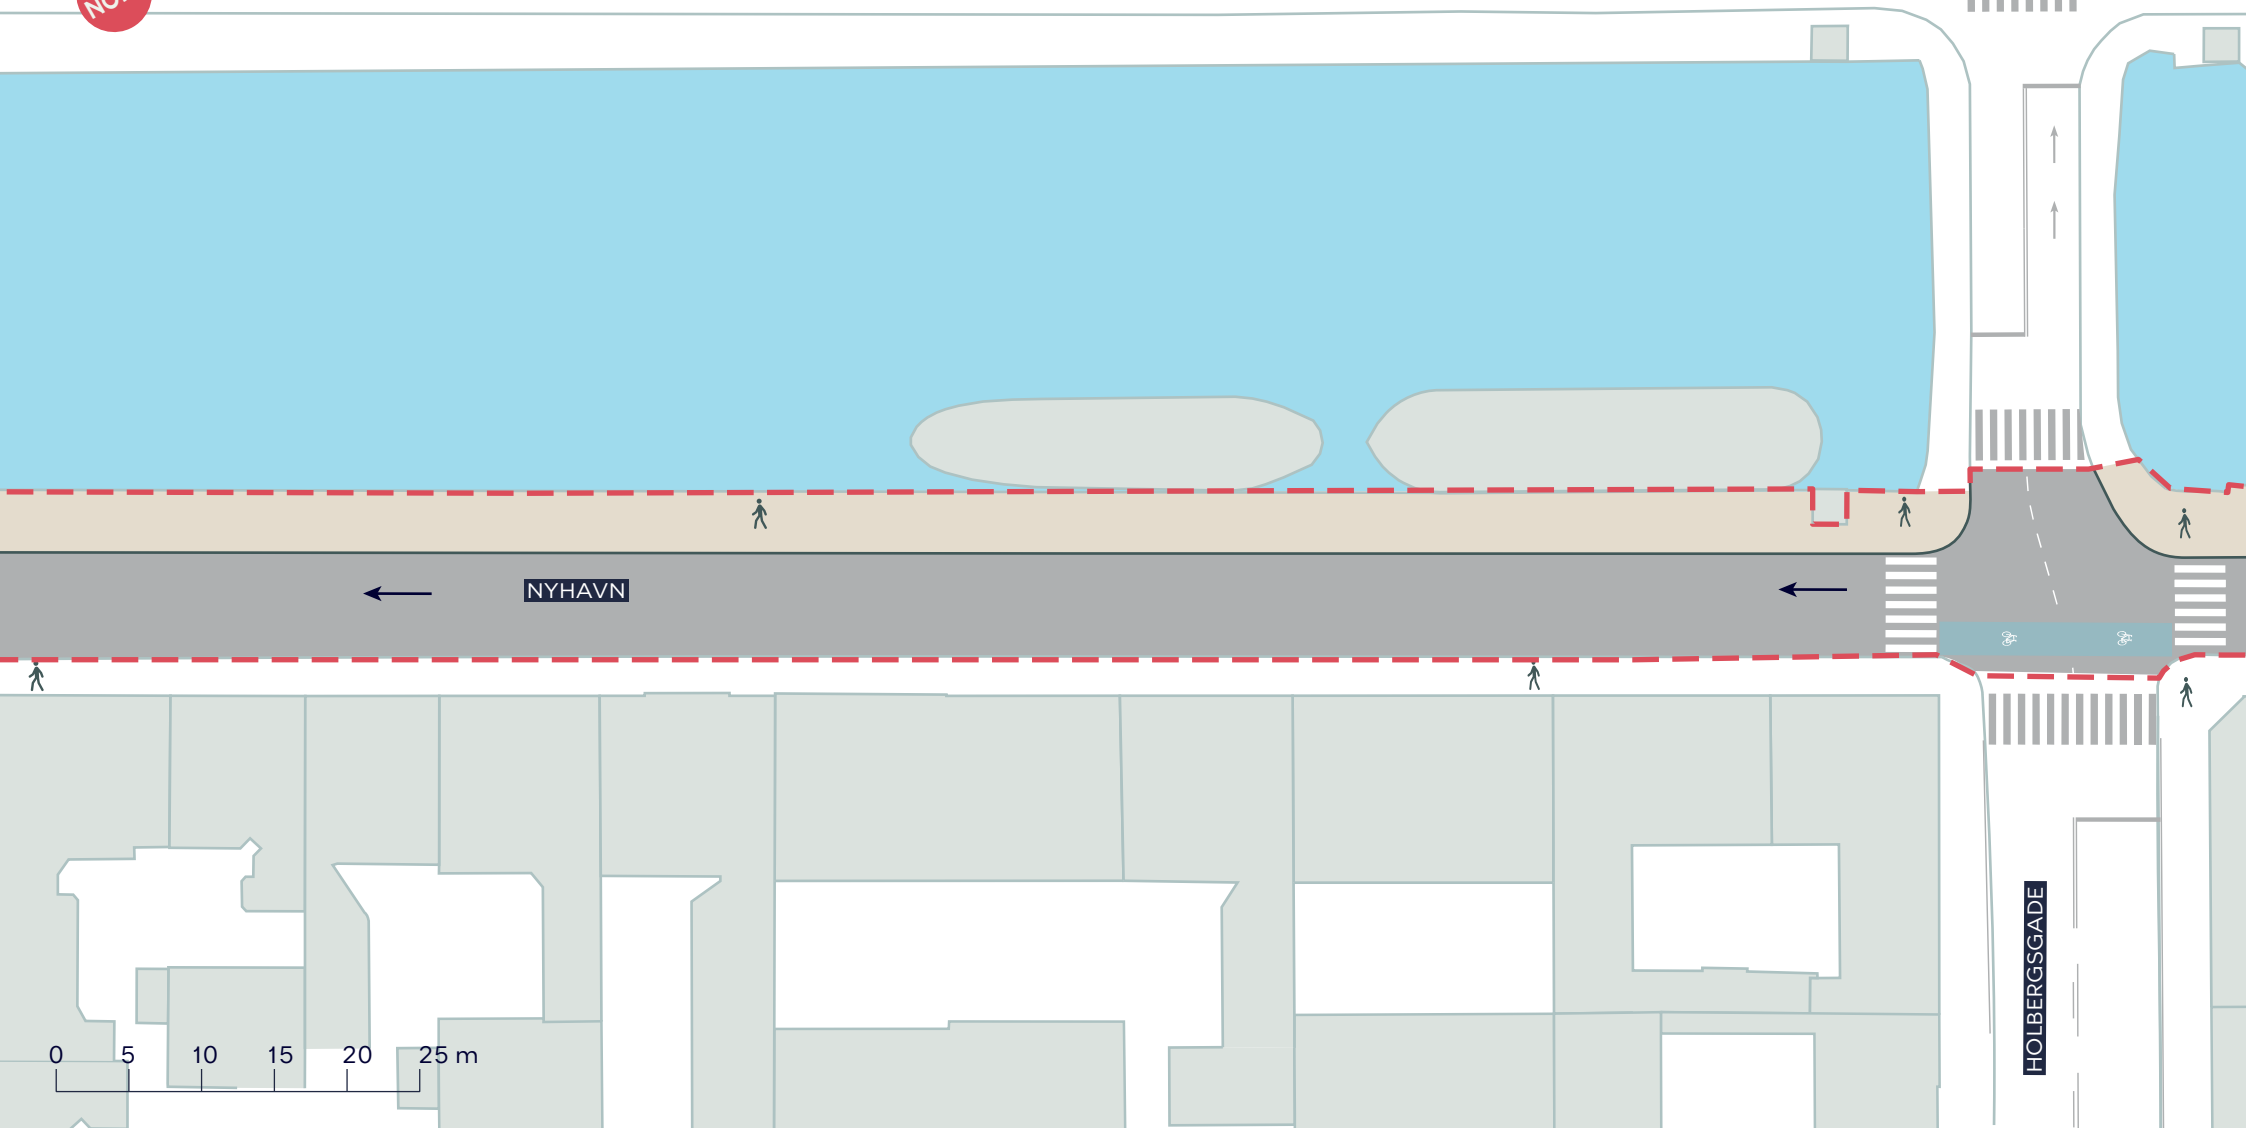

--- Anlægsområde

→ Ensretning

Fortov

Cykelgade med kørsel tilladt

Cykelsti

Hegn

**NYHAVNS SYDSIDE**

*Indre By*

Projektforslag

**BILAG 4 SAMLET**

- Anlægsområde
- Fortov
- Cykelgade med kørsel tilladt
- Ensretning

**NYHAVNS SYDSIDE**  
*Indre By*  
 Projektforslag  
**BILAG 4A**

-  Anlægsområde
-  Fortov
-  Cykelgade med kørsel tilladt
-  Ensretning

**NYHAVNS SYDSIDE**  
Indre By  
Projektforslag  
**BILAG 4B**

-  Anlægsområde
-  Fortov
-  Cykelgade med kørsel tilladt
-  Cykelsti
-  Hegn
-  Ensretning

**NYHAVNS SYDSIDE**  
Indre By  
Projektforslag  
**BILAG 4C**