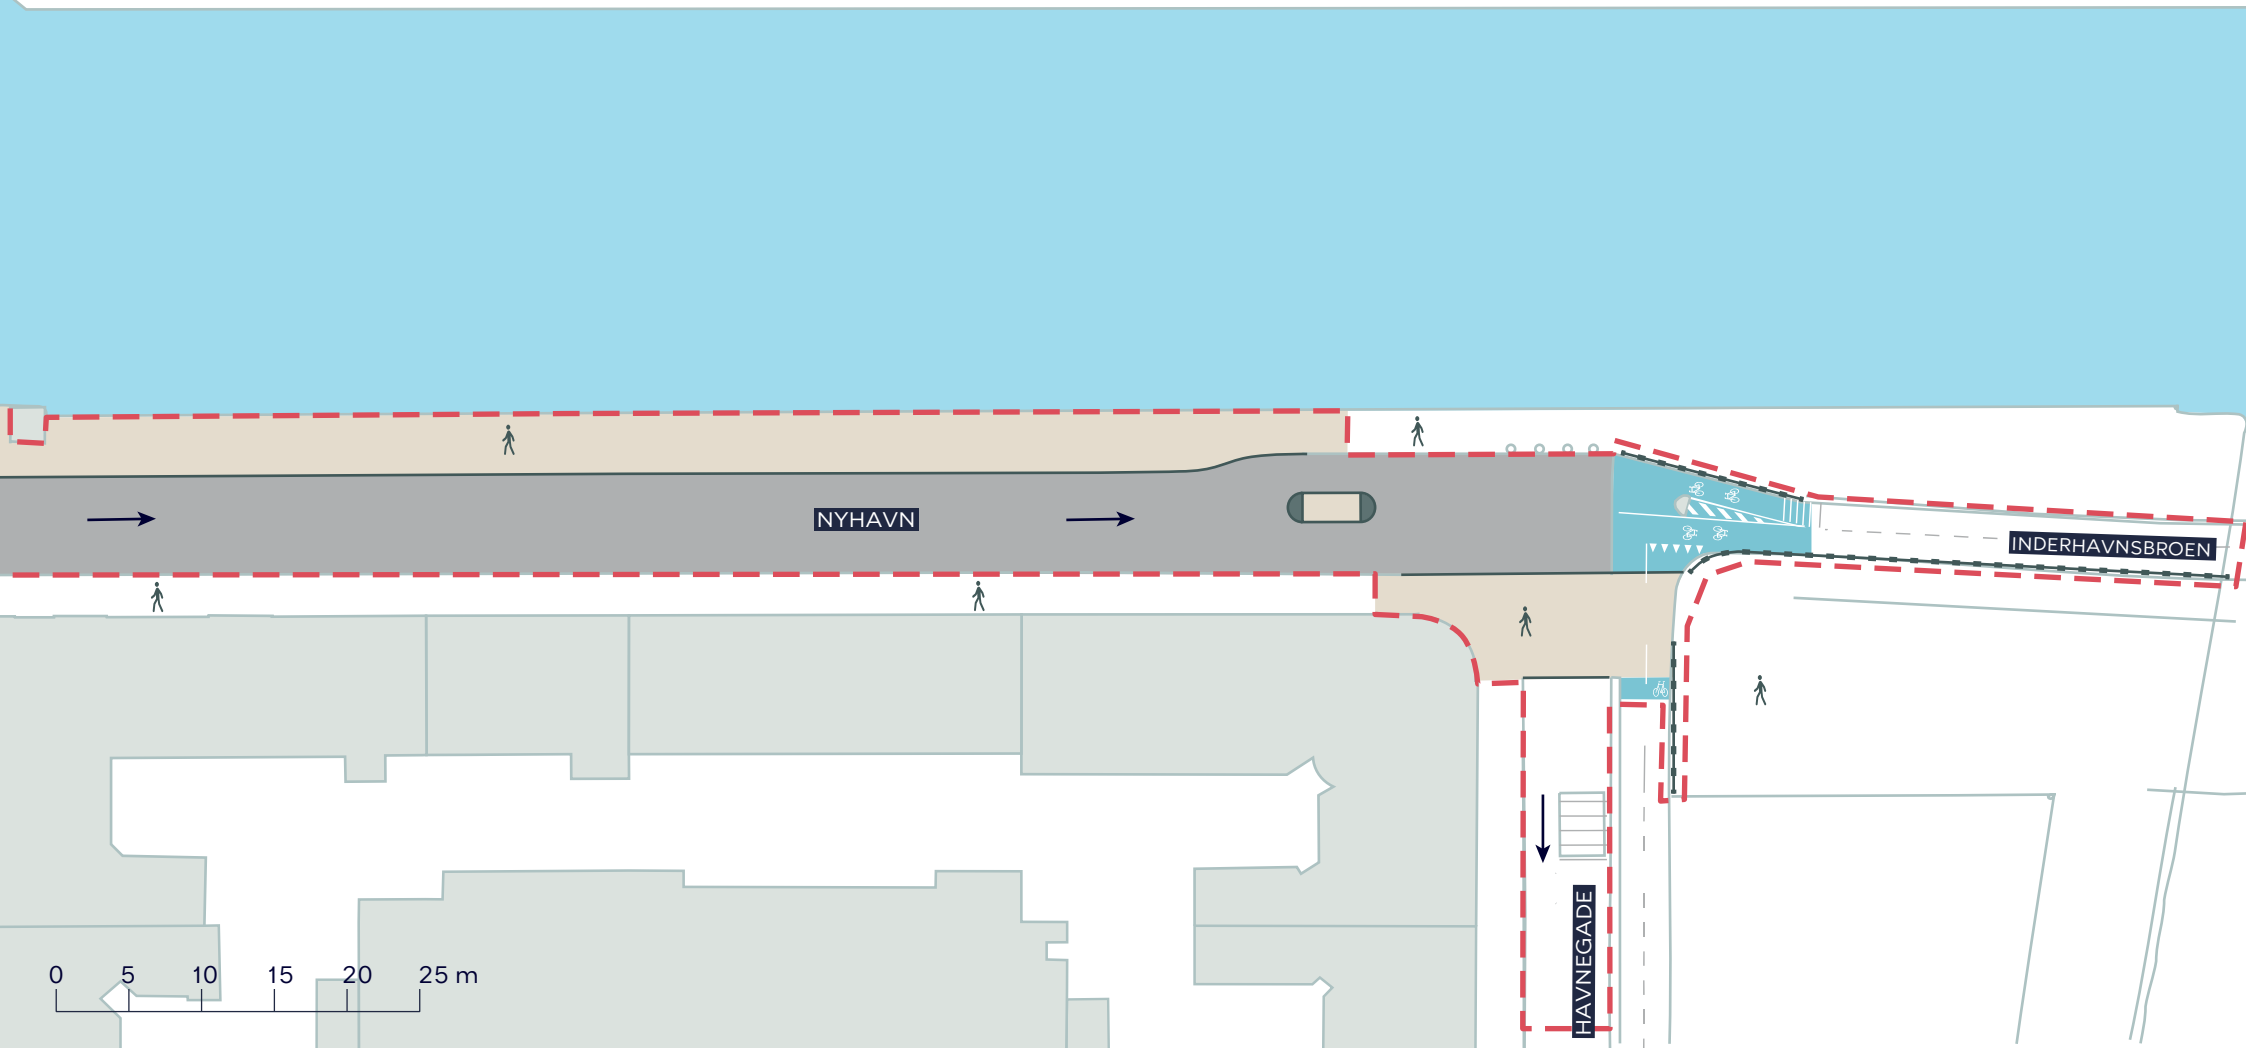

Projektforslag

**BILAG 4 SAMLET**

- Anlægsområde
- Fortov
- Cykelgade med kørsel tilladt
- Ensretning

**NYHAVNS SYDSIDE**  
*Indre By*  
 Projektforslag  
**BILAG 4A**

-  Anlægsområde
-  Fortov
-  Cykelgade med kørsel tilladt
-  Ensretning

**NYHAVNS SYDSIDE**  
Indre By  
Projektforslag  
**BILAG 4B**

-  Anlægsområde
-  Fortov
-  Cykelgade med kørsel tilladt
-  Cykelsti
-  Hegn
-  Ensretning

**NYHAVNS SYDSIDE**  
Indre By  
Projektforslag  
**BILAG 4C**