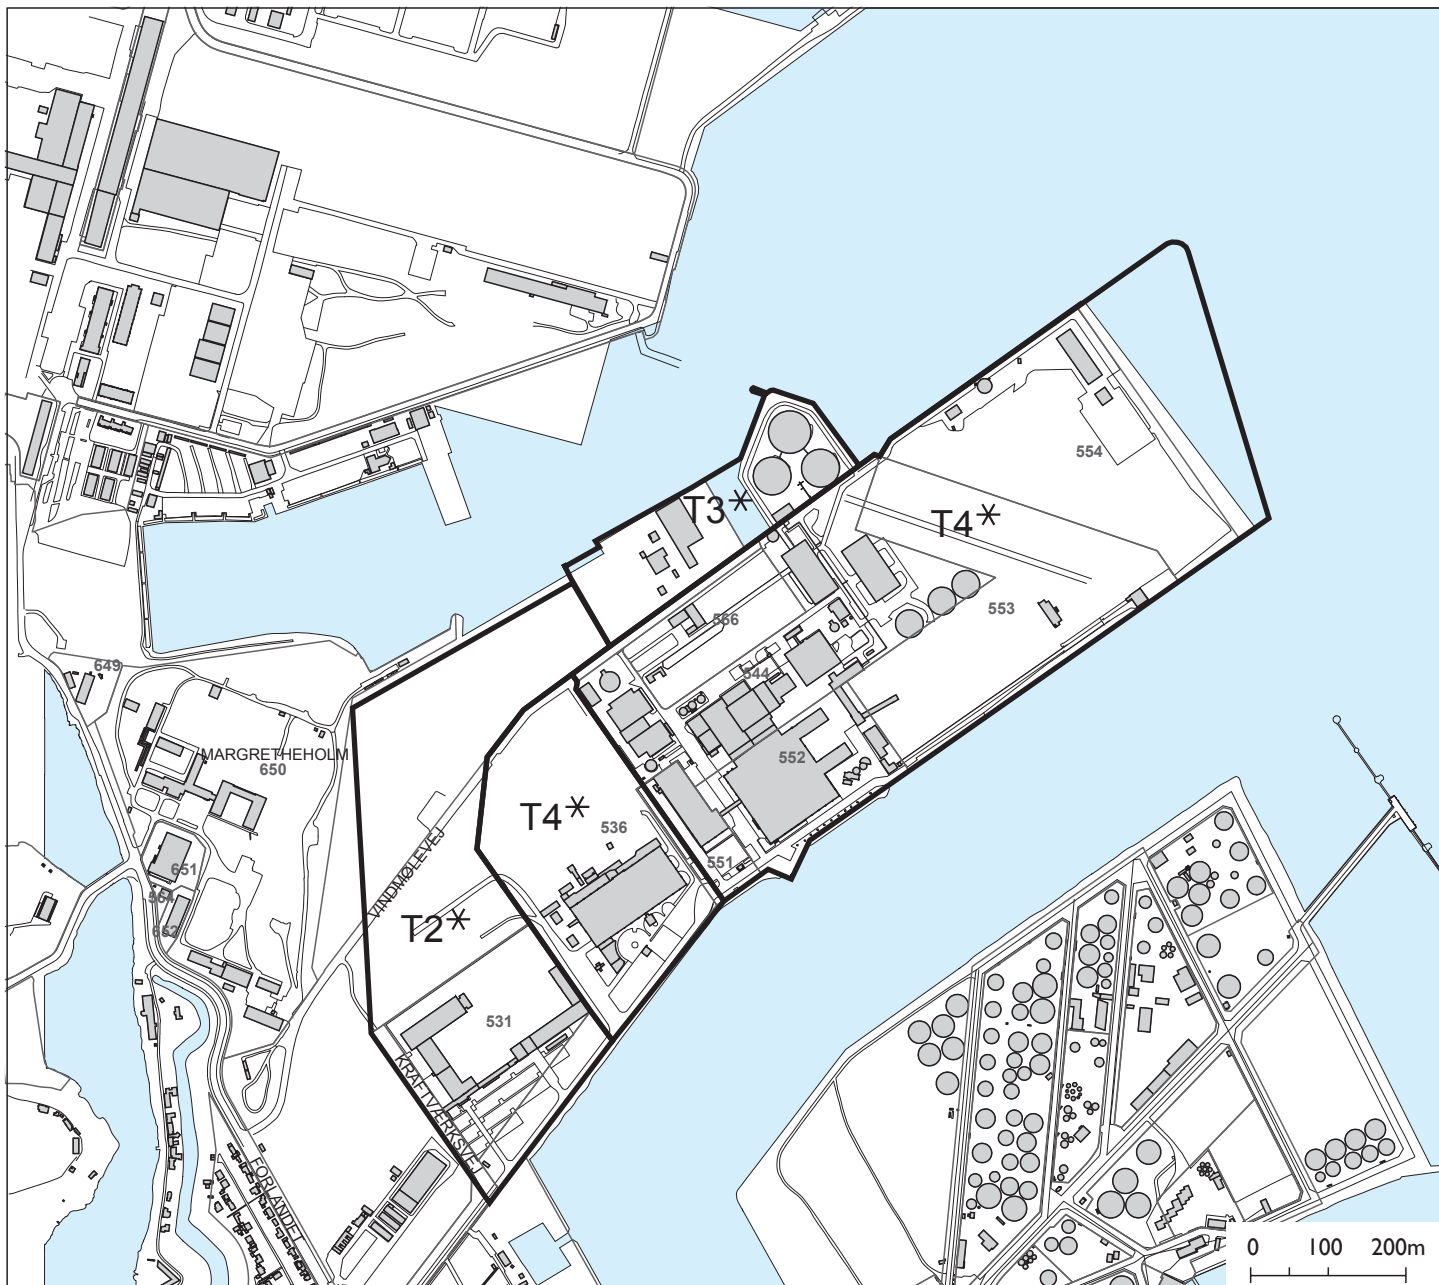

NYE LOKALPLANTEGNINGER SAMT KOMMUNEPLANTEGNINGER

- - - - Lokalplanområde
- Grænse mellem underområder
- Vandarealer, der kan opfyldes: 15
- XXXX Opfyldning

Tillæg til Københavns Kommuneplan 2009

Rammeområder ifølge Kommuneplan 2009