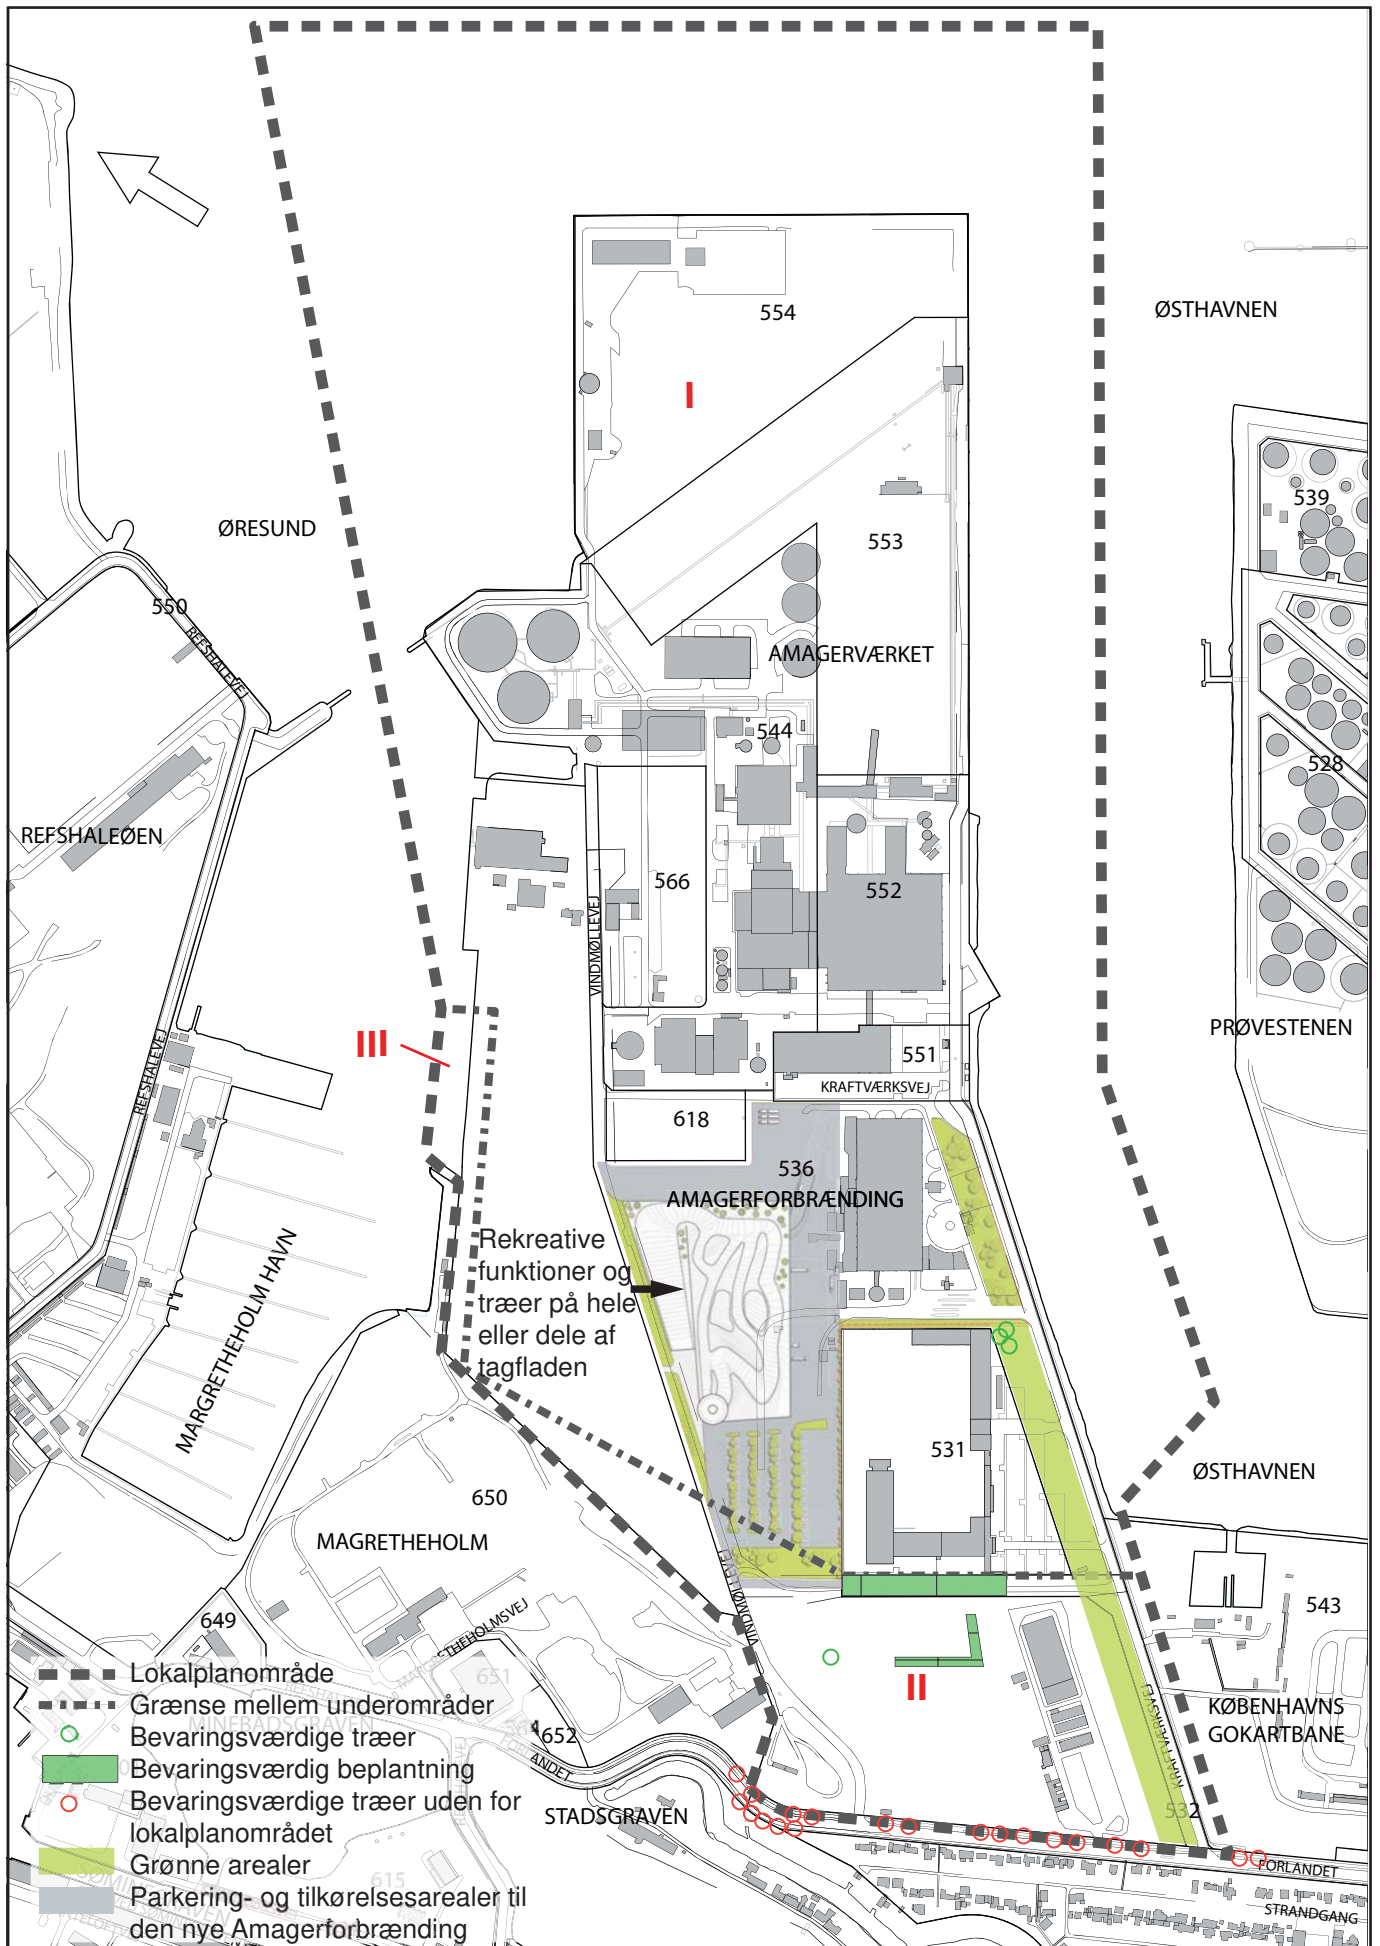

NYE LOKALPLANTEGNINGER SAMT KOMMUNEPLANTEGNINGER

- - - - Lokalplanområde
- Grænse mellem underområder
- Vandarealer, der kan opfyldes: 15
- XXXX Opfyldning

Tillæg til Københavns Kommuneplan 2009

Rammeområder ifølge Kommuneplan 2009

Rammeændringer til Kommuneplan 2009