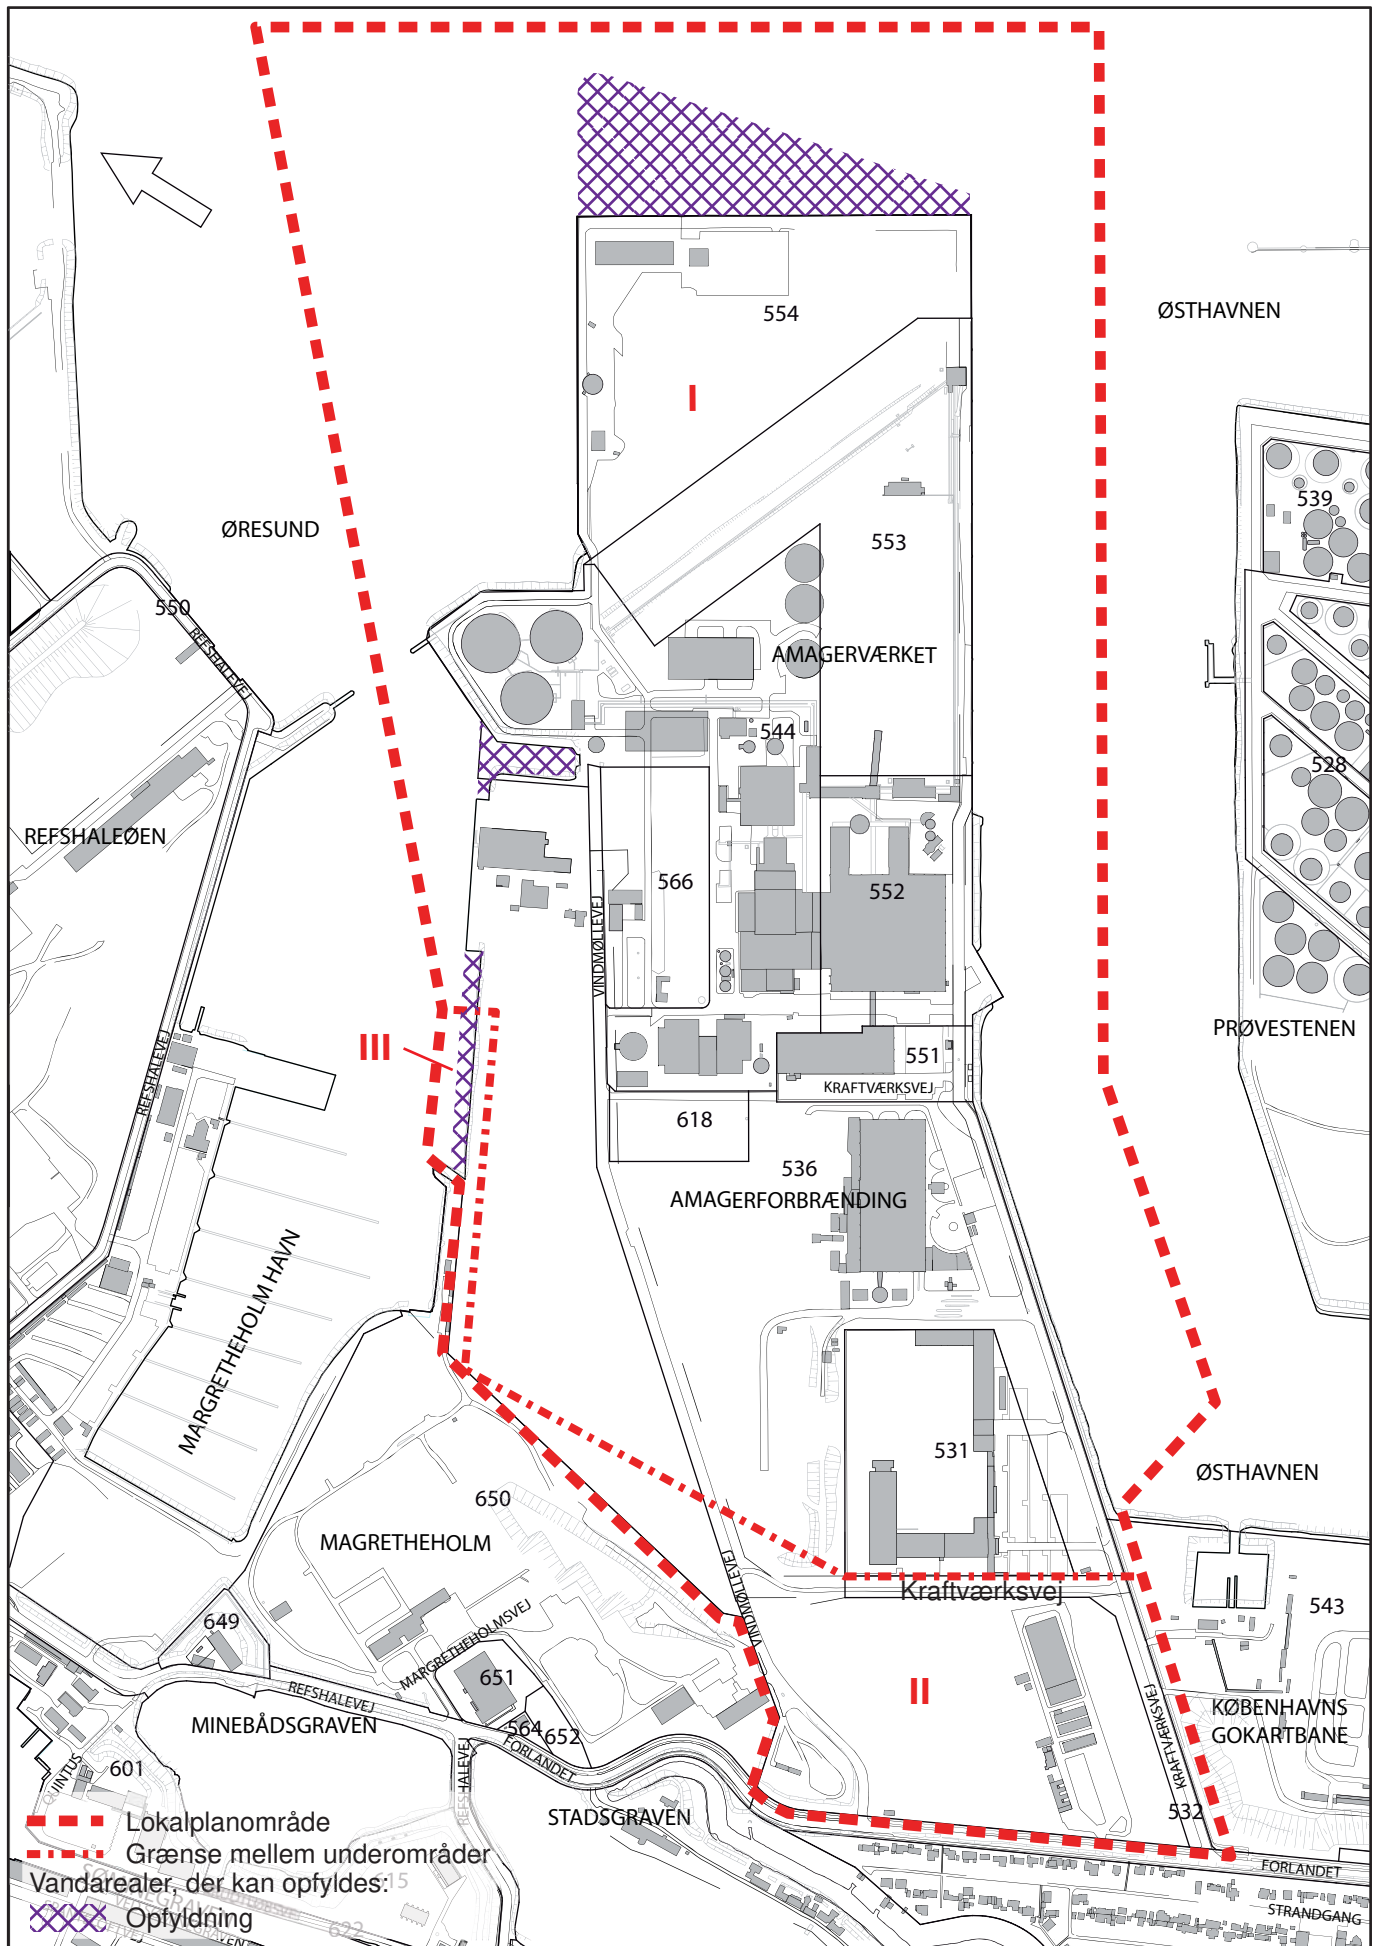

NYE LOKALPLANTEGNINGER SAMT KOMMUNEPLANTEGNINGER

- - - - Lokalplanområde
- Grænse mellem underområder
- Vandarealer, der kan opfyldes: 15
- XXXX Opfyldning

Tillæg til Københavns Kommuneplan 2009

Rammeområder ifølge Kommuneplan 2009

Rammeændringer til Kommuneplan 2009