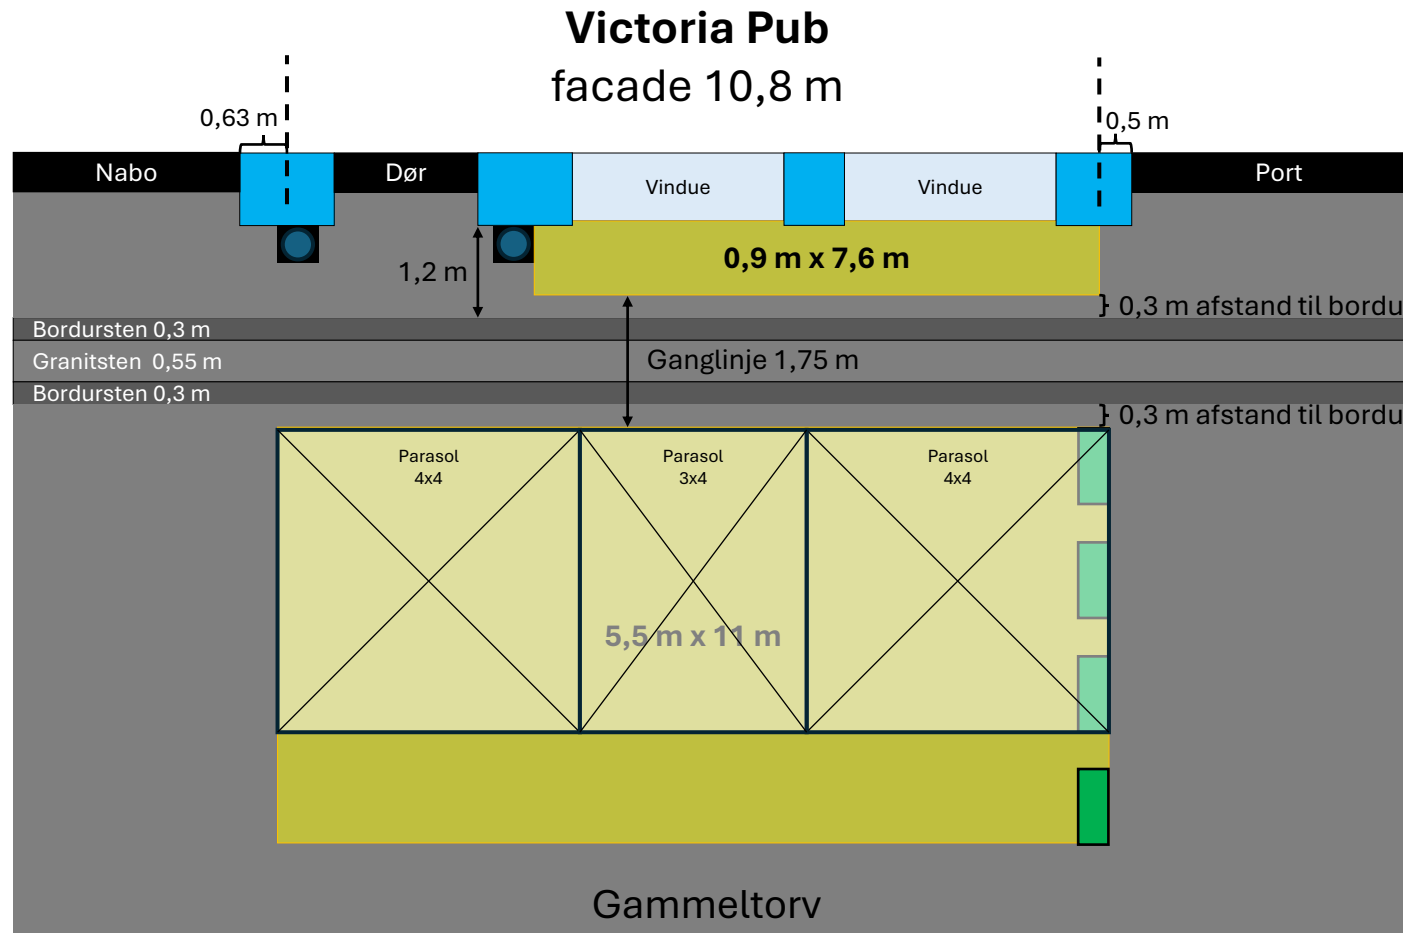

↔ Ganglinje

Victoria Pub, ønsket udeservering (ikke målfast)

Bilag 2 Udeservering på Gammeltorv

Indre By

Forvaltningens tegning af udeservering i henhold til Administrationsgrundlag og praksis på området.

Bemærk at arealet langs facaden er ændret, så det afspejler den reelle opstilling af inventar til udeservering. Dette er af hensyn til gebyr for udeservering