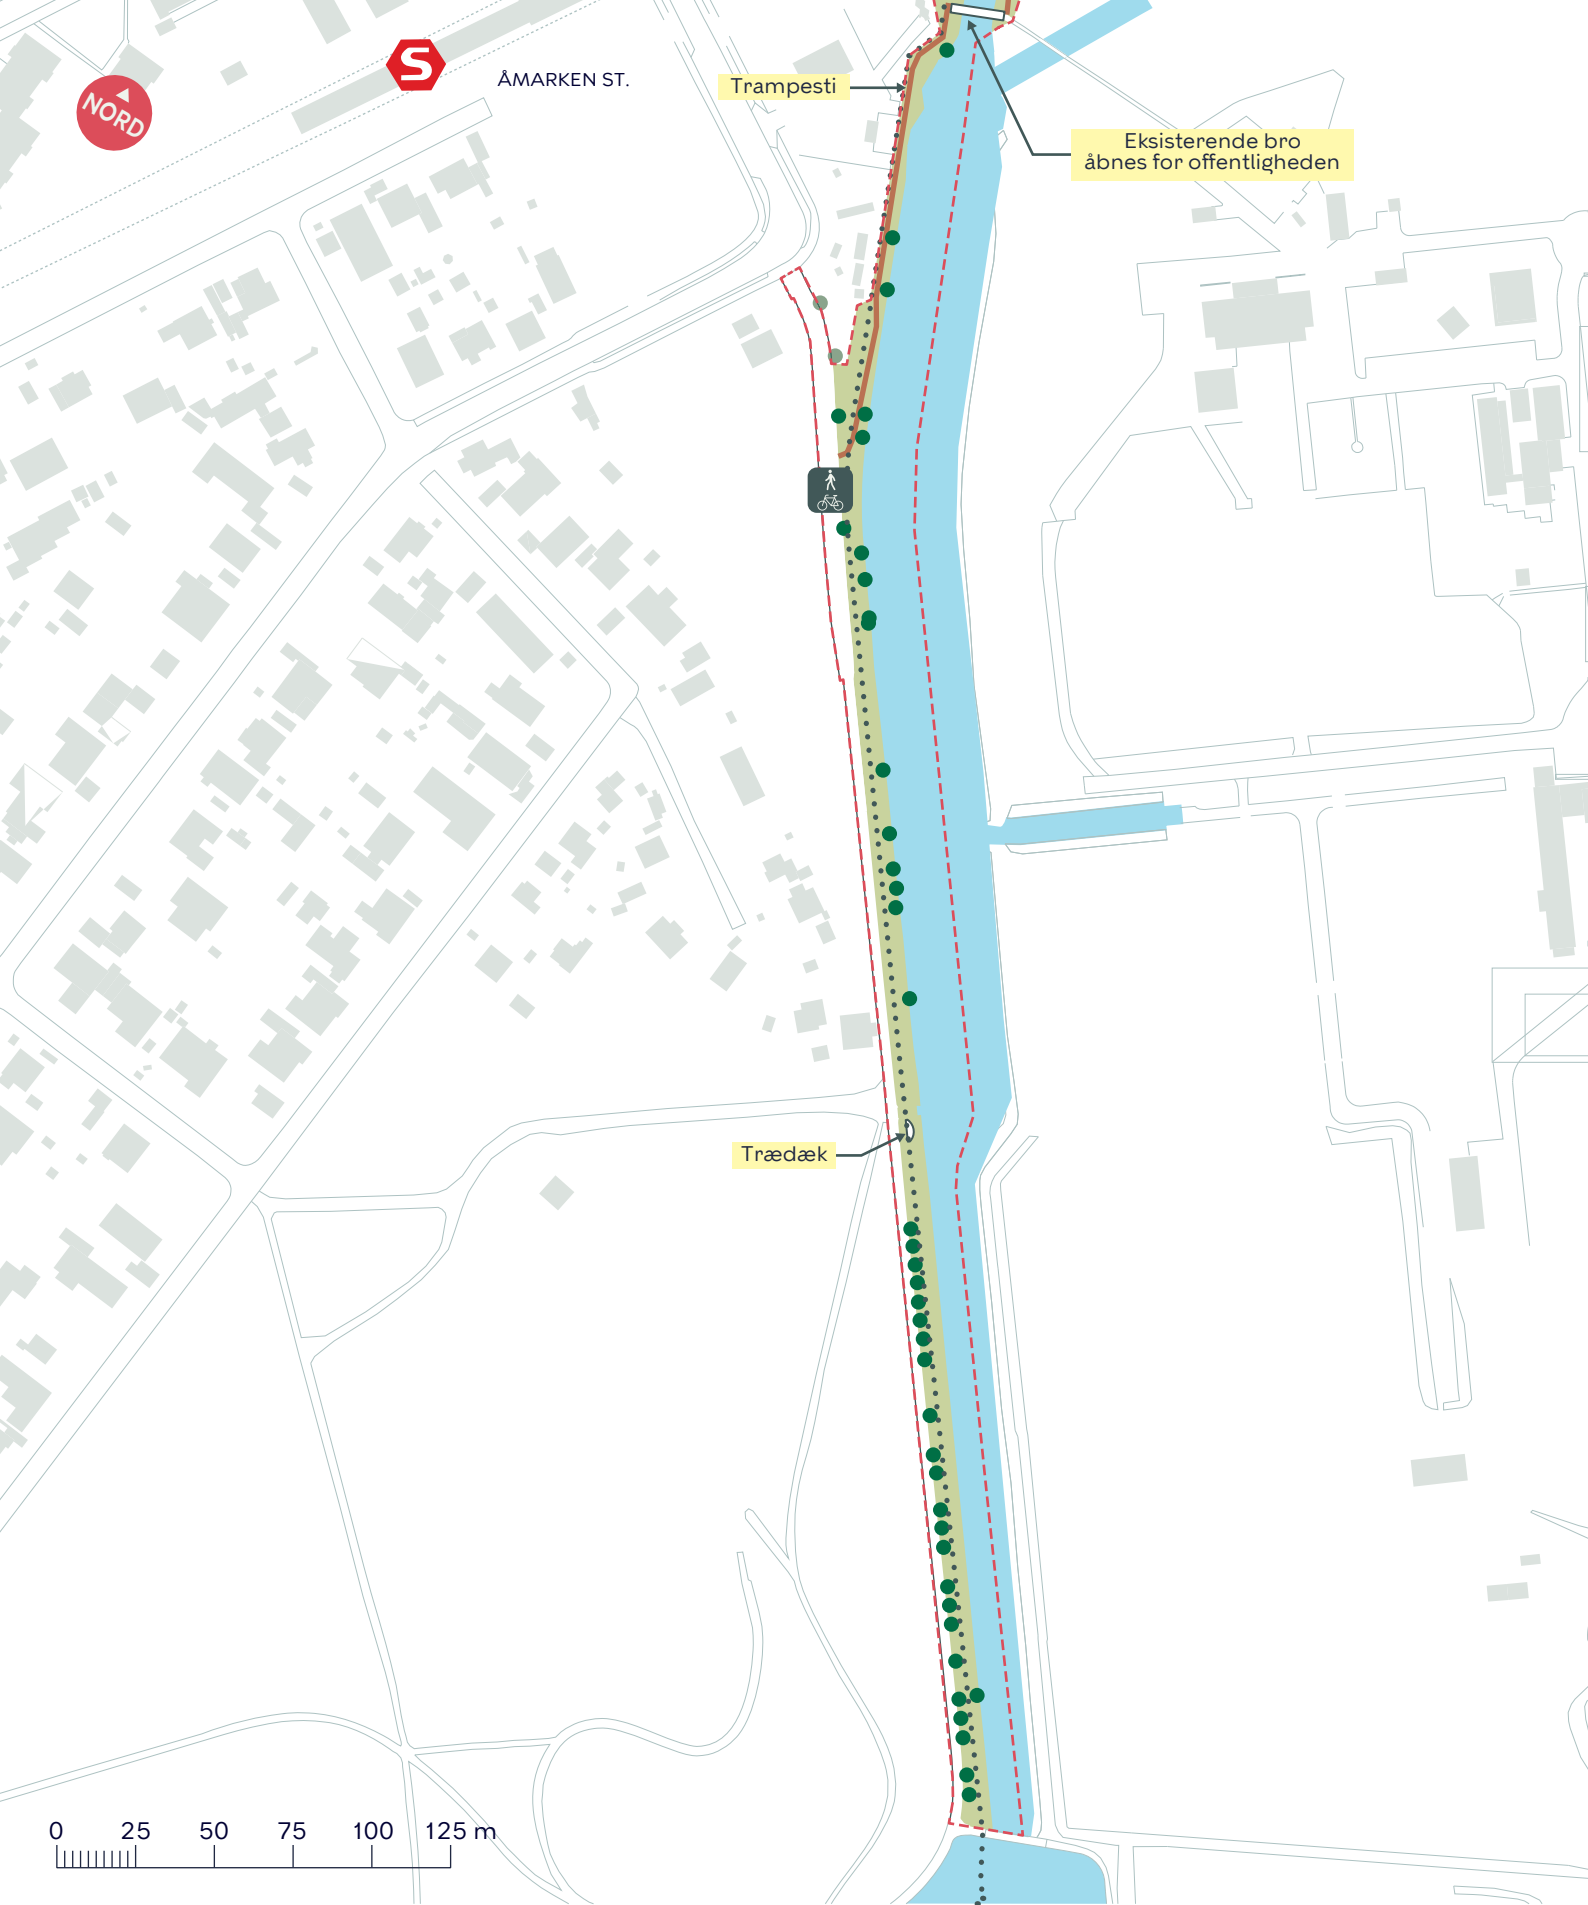

- - - Anlægsområde
- · · · · Kommunegrænse
- Eksisterende træ
- Nyt træ
- Træ der fældes
- Trampesti
- ⤴ Gangsti
- Cykelsti

**HARRESTRUP Å**

Valby

Projektforslag

**BILAG 4A**

- - - Anlægsområde
- ..... Kommunegrænse
- Eksisterende træ
- Nyt træ
- Træ der fældes
- Trampesti
- Legeplads
- Gangsti
- Cykelsti

**HARRESTRUP Å**  
 Valby  
 Projektforslag  
**BILAG 4B**

- - - Anlægsområde
- Eksisterende træ
- Træ der fældes
- Trampesti
- Cykelsti
- ⋯ Kommunegrænse
- ⤴ Gangsti

**HARRESTRUP Å**

Valby

Projektforslag

**BILAG 4C**

- - - Anlægsområde
- ..... Kommunegrænse
- Eksisterende træ
- Nyt træ
- Træ der fældes
- Trampesti
-  Legeplads
-  Gangsti
-  Cykelsti

**HARRESTRUP Å**  
 Valby  
 Projektforslag  
**BILAG 4D**

- - - Anlægsområde
- ..... Kommunegrænse
- Eksisterende træ
- Nyt træ
- Træ der fældes
- Trampesti
- ⤴ Gangsti
- 🚲 Cykelsti

**HARRESTRUP Å**

Valby

Projektforslag

**BILAG 4E**

--- Anlægsområde

..... Kommunegrænse