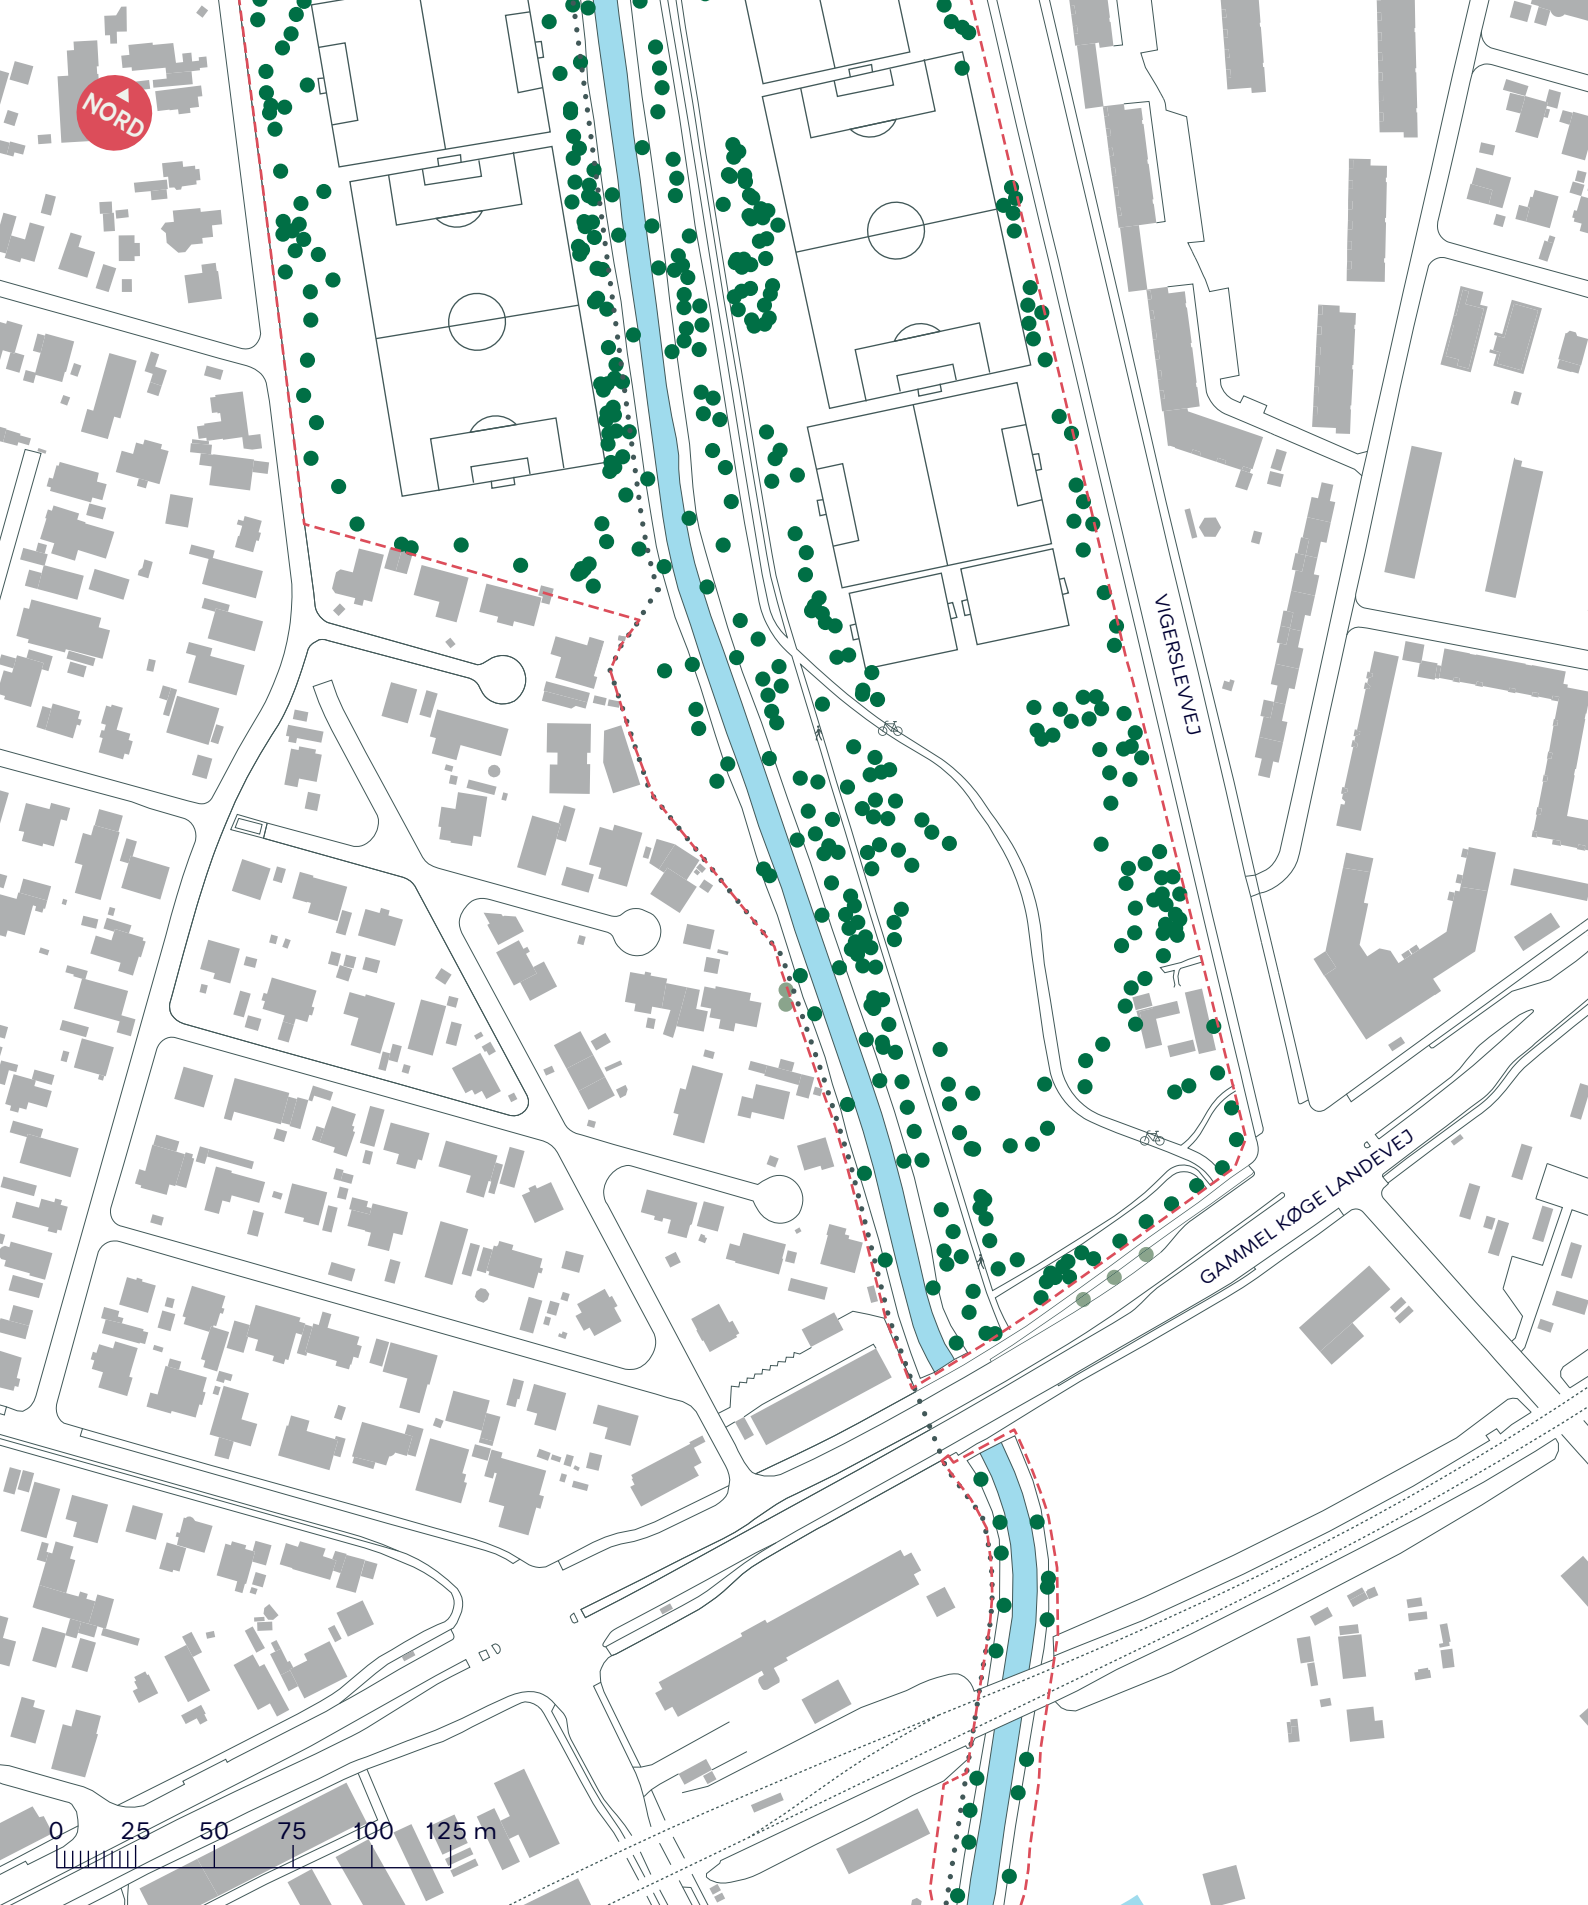

-  Anlægsområde
-  Kommunegrænse
-  Træ
-  Legeplads
-  Gangsti
-  Cykelsti
-  Gang- og cykelsti

**HARRESTRUP Å**  
 Valby  
 Eksisterende forhold  
**BILAG 3 SAMLET**

--- Anlægsområde

..... Kommunegrænse

Valby

Eksisterende forhold

**BILAG 3C**

--- Anlægsområde

..... Kommunegrænse

● Træ

 Legeplads

 Gangsti

 Cykelsti

**HARRESTRUP Å**

Valby

Projektforslag

**BILAG 3D**

--- Anlægsområde

..... Kommunegrænse

● Træ

🚶 Gangsti

🚲 Cykelsti

**HARRESTRUP Å**

Valby

Eksisterende forhold

**BILAG 3E**

--- Anlægsområde

..... Kommunegrænse