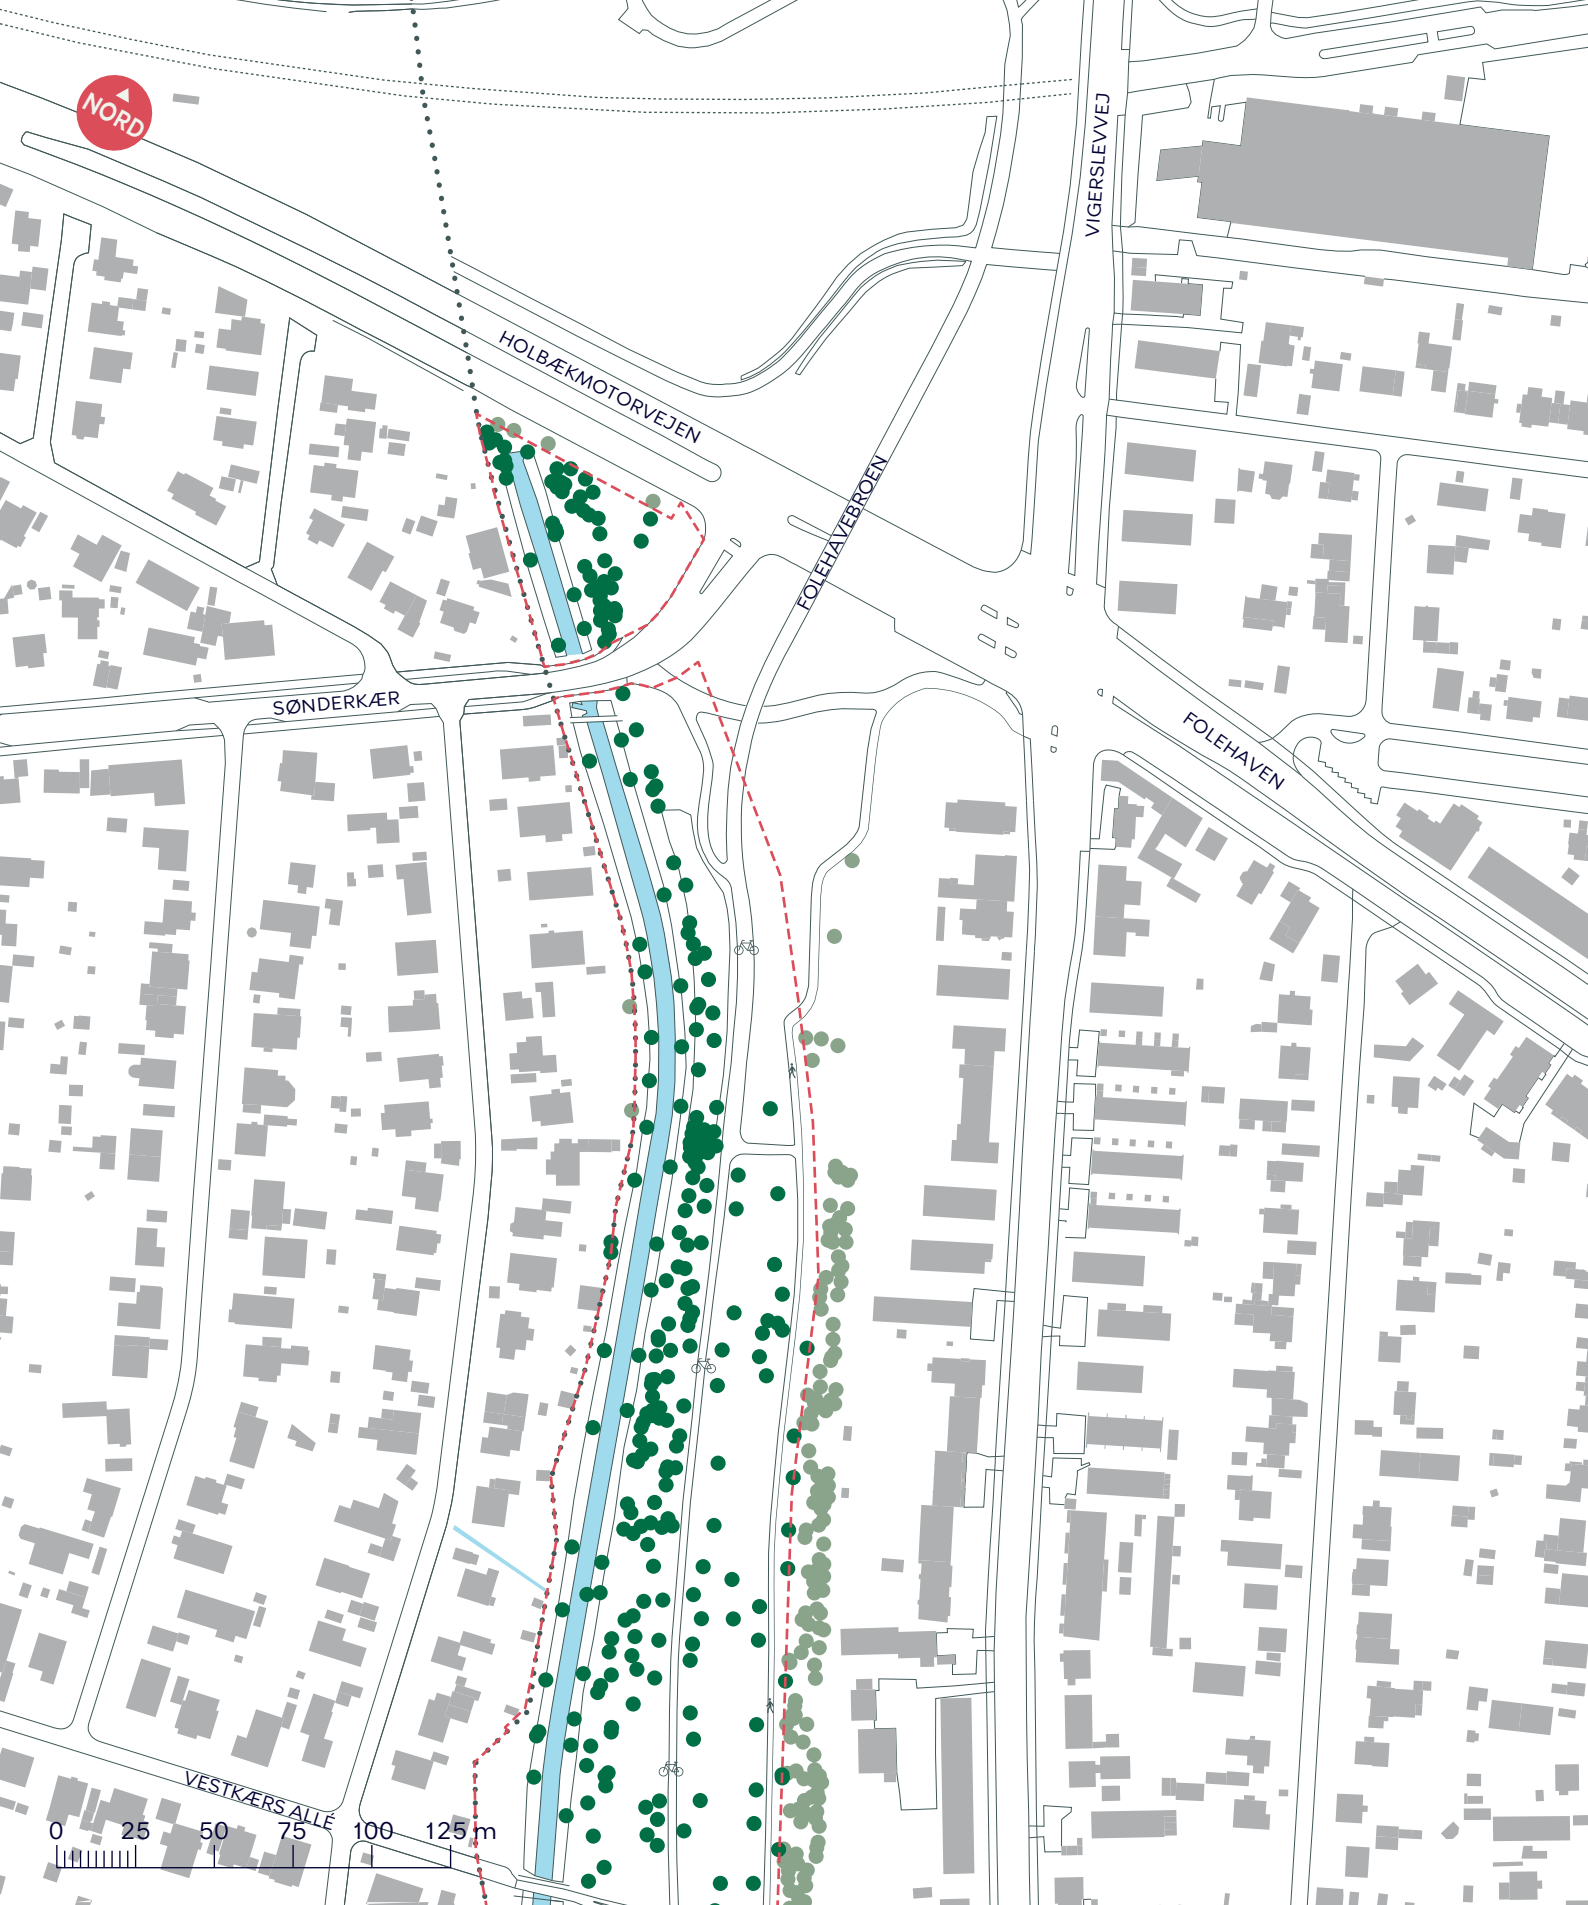

-  Anlægsområde
-  Kommunegrænse
-  Træ
-  Legeplads
-  Gangsti
-  Cykelsti
-  Gang- og cykelsti

**HARRESTRUP Å**  
 Valby  
 Eksisterende forhold  
**BILAG 3 SAMLET**

--- Anlægsområde

..... Kommunegrænse

● Træ

🚶 Gangsti

🚲 Cykelsti

**HARRESTRUP Å**

Valby

Eksisterende forhold

**BILAG 3A**

- - - Anlægsområde
- ..... Kommunegrænse
- Træ

-  Legeplads
-  Gangsti
-  Cykelsti

**HARRESTRUP Å**  
 Valby  
 Projektforslag  
**BILAG 3B**

--- Anlægsområde

..... Kommunegrænse

● Træ

🚶 Gangsti

🚲 Cykelsti

**HARRESTRUP Å**

Valby

Eksisterende forhold

**BILAG 3C**

--- Anlægsområde

..... Kommunegrænse

● Træ

 Legeplads

 Gangsti