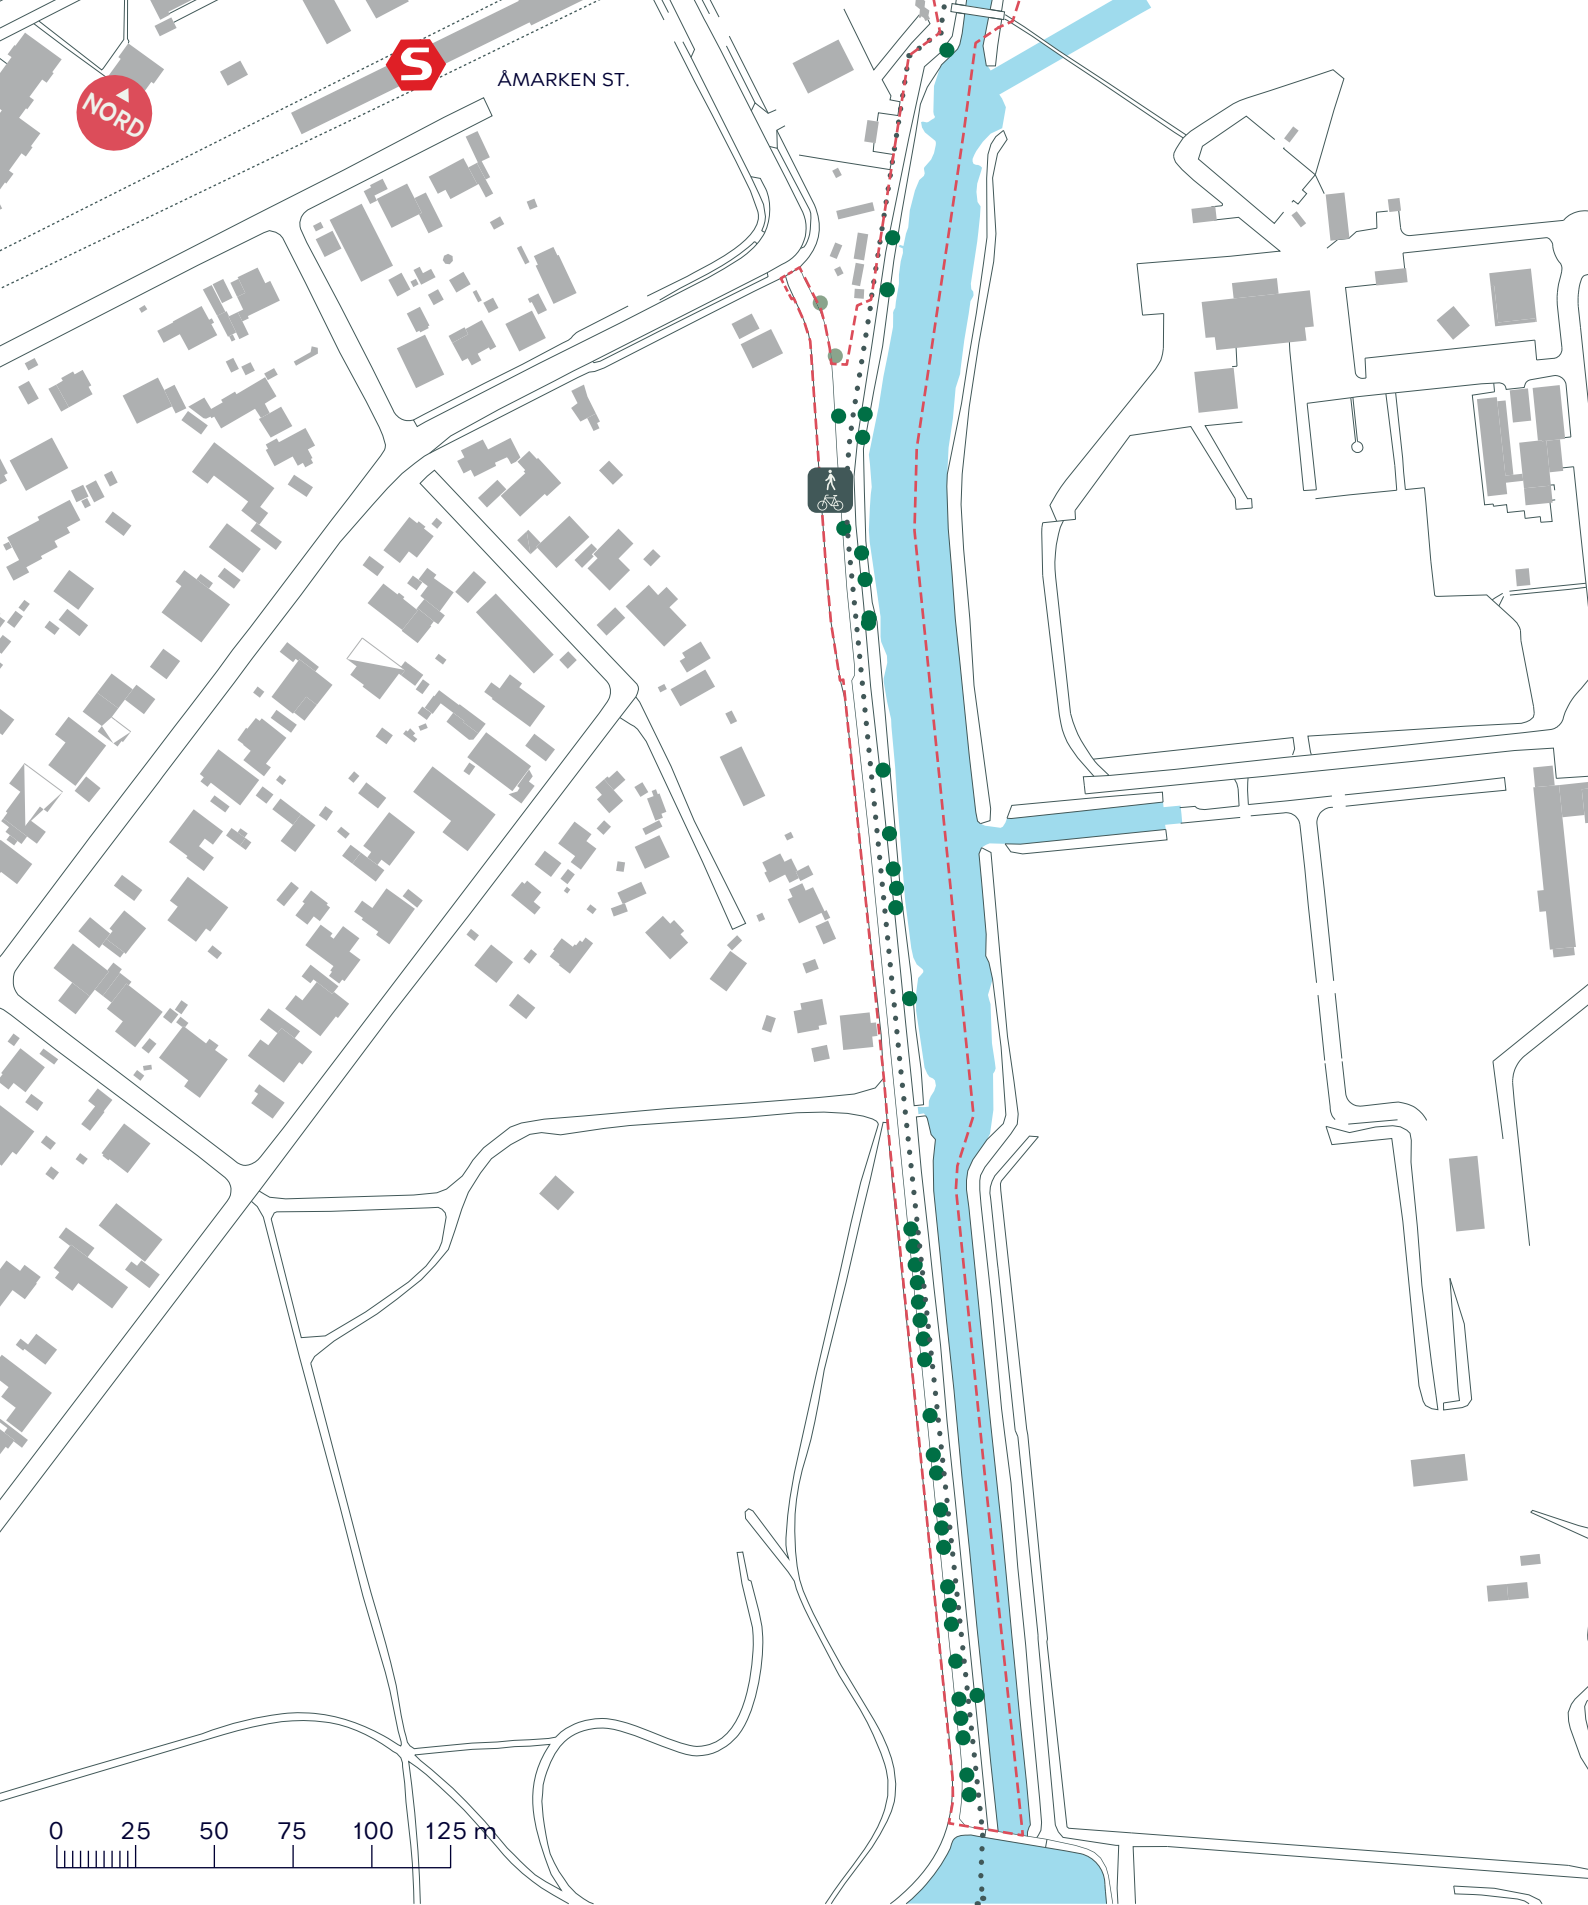

-  Anlægsområde
-  Kommunegrænse
-  Træ
-  Legeplads
-  Gangsti
-  Cykelsti
-  Gang- og cykelsti

**HARRESTRUP Å**  
 Valby  
 Eksisterende forhold  
**BILAG 3 SAMLET**

--- Anlægsområde

..... Kommunegrænse

Valby

Eksisterende forhold

**BILAG 3C**

--- Anlægsområde

..... Kommunegrænse

● Træ

 Legeplads

 Gangsti

 Cykelsti

**HARRESTRUP Å**

Valby

Projektforslag

**BILAG 3D**

--- Anlægsområde

..... Kommunegrænse

● Træ

🚶 Gangsti

🚲 Cykelsti

**HARRESTRUP Å**

Valby

Eksisterende forhold

**BILAG 3E**

--- Anlægsområde

..... Kommunegrænse