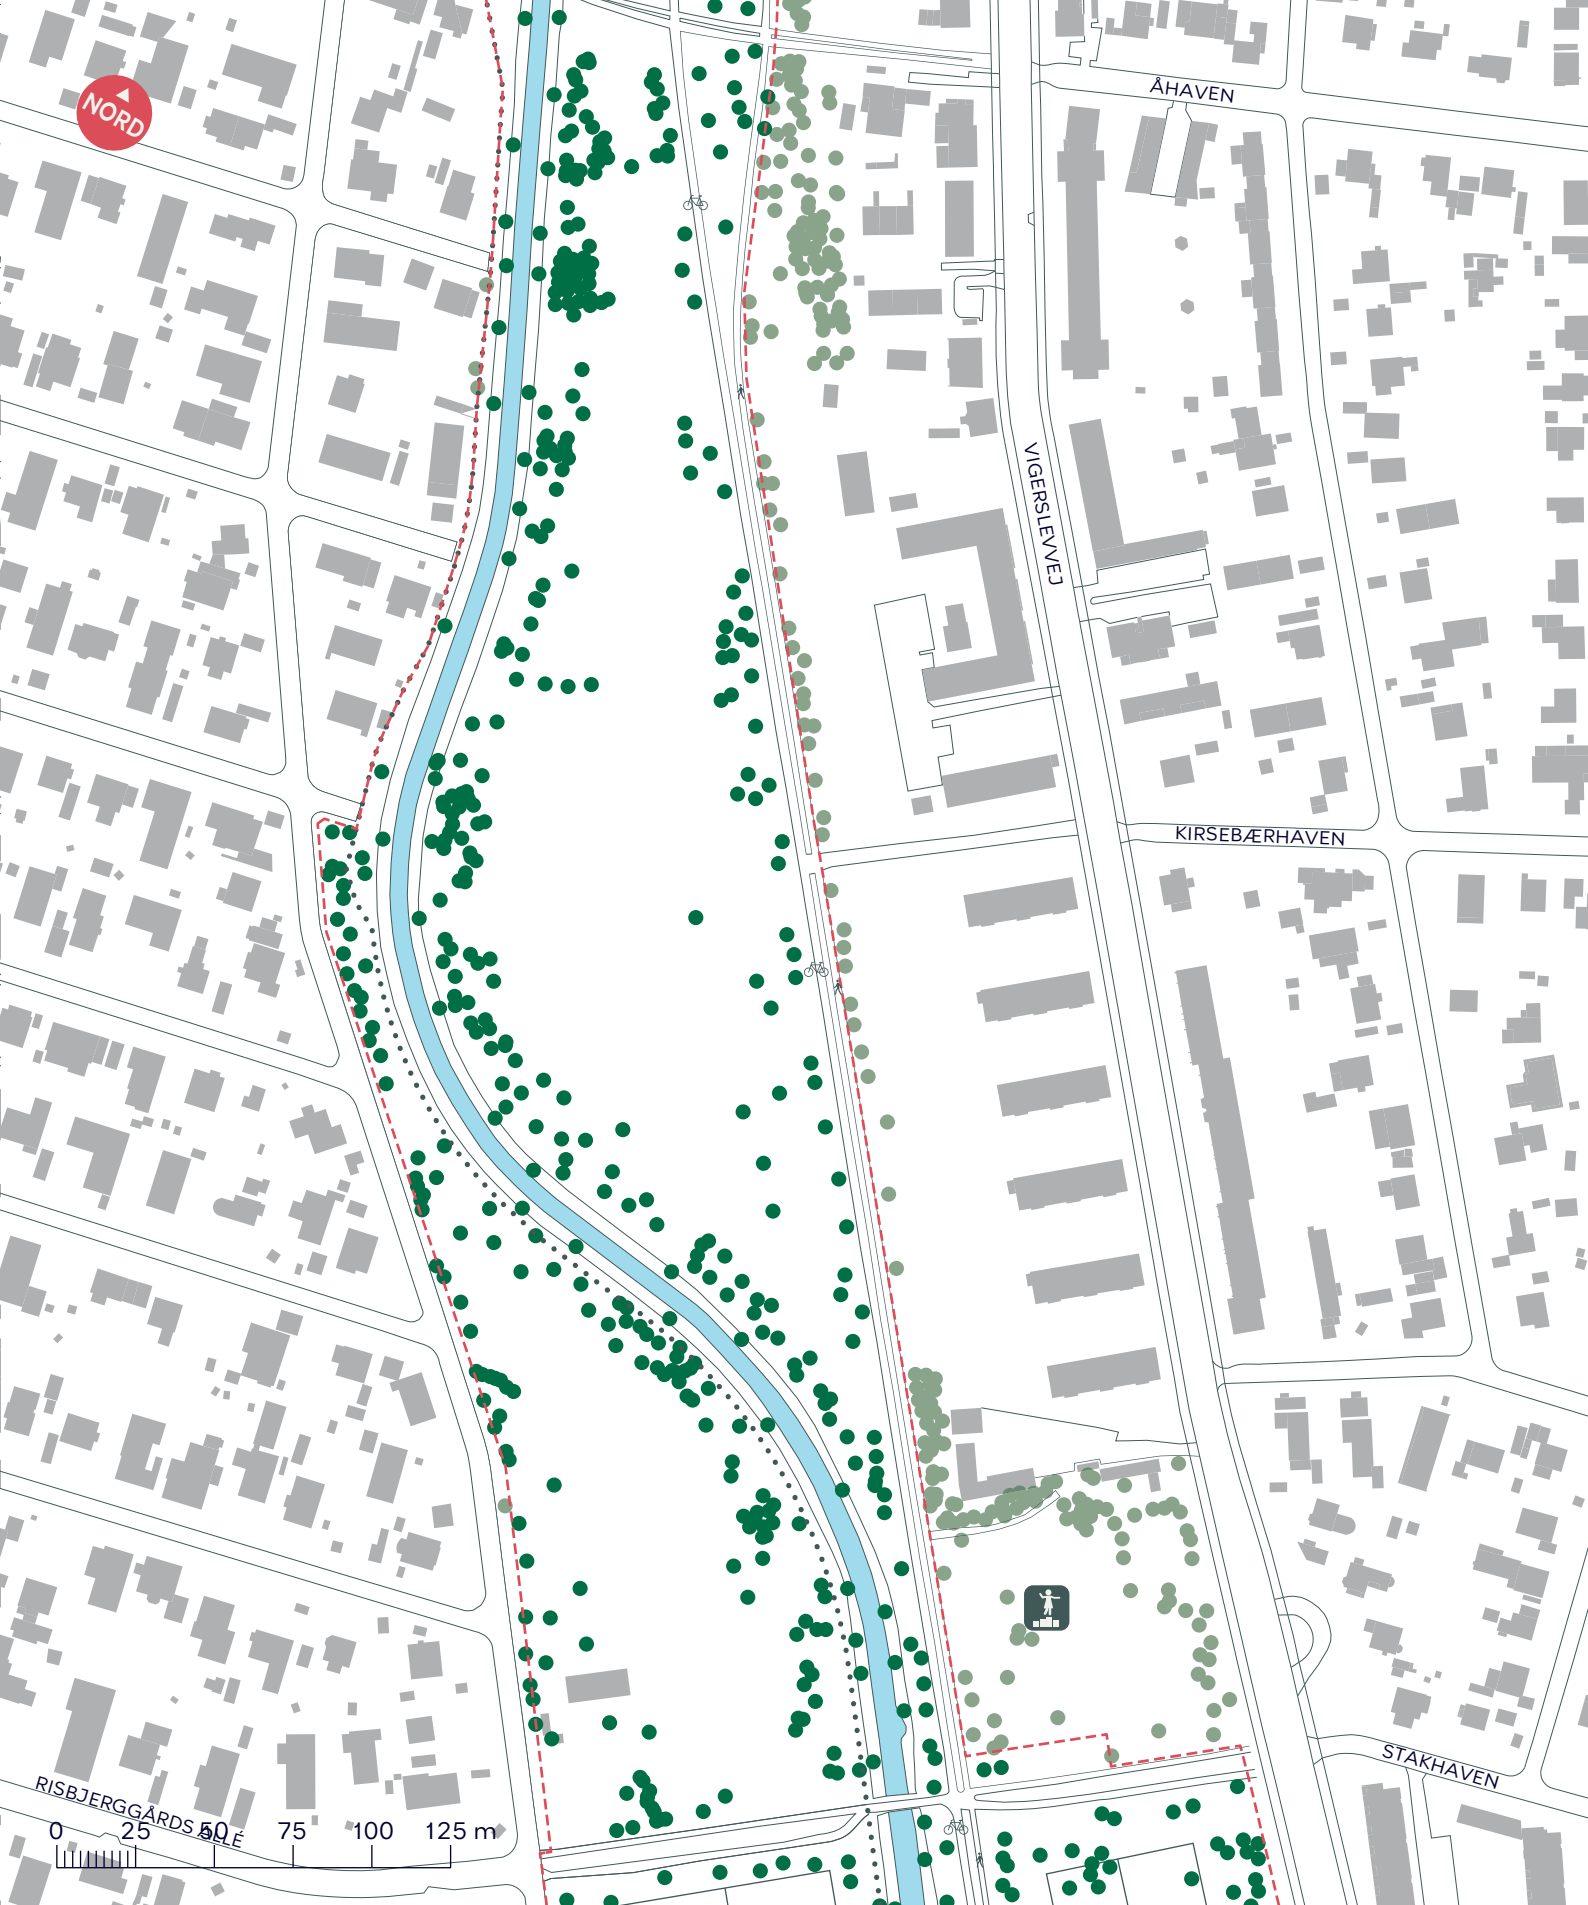

-  Anlægsområde
-  Kommunegrænse
-  Træ
-  Legeplads
-  Gangsti
-  Cykelsti
-  Gang- og cykelsti

**HARRESTRUP Å**  
 Valby  
 Eksisterende forhold  
**BILAG 3 SAMLET**

--- Anlægsområde

..... Kommunegrænse

● Træ

🚶 Gangsti

🚲 Cykelsti

**HARRESTRUP Å**

Valby

Eksisterende forhold

**BILAG 3A**

- - - Anlægsområde
- ..... Kommunegrænse
- Træ

-  Legeplads
-  Gangsti
-  Cykelsti

**HARRESTRUP Å**  
 Valby  
 Projektforslag  
**BILAG 3B**

--- Anlægsområde

..... Kommunegrænse

● Træ

🚶 Gangsti

🚲 Cykelsti

**HARRESTRUP Å**

Valby

Eksisterende forhold

**BILAG 3C**

--- Anlægsområde

..... Kommunegrænse

● Træ

 Legeplads

 Gangsti