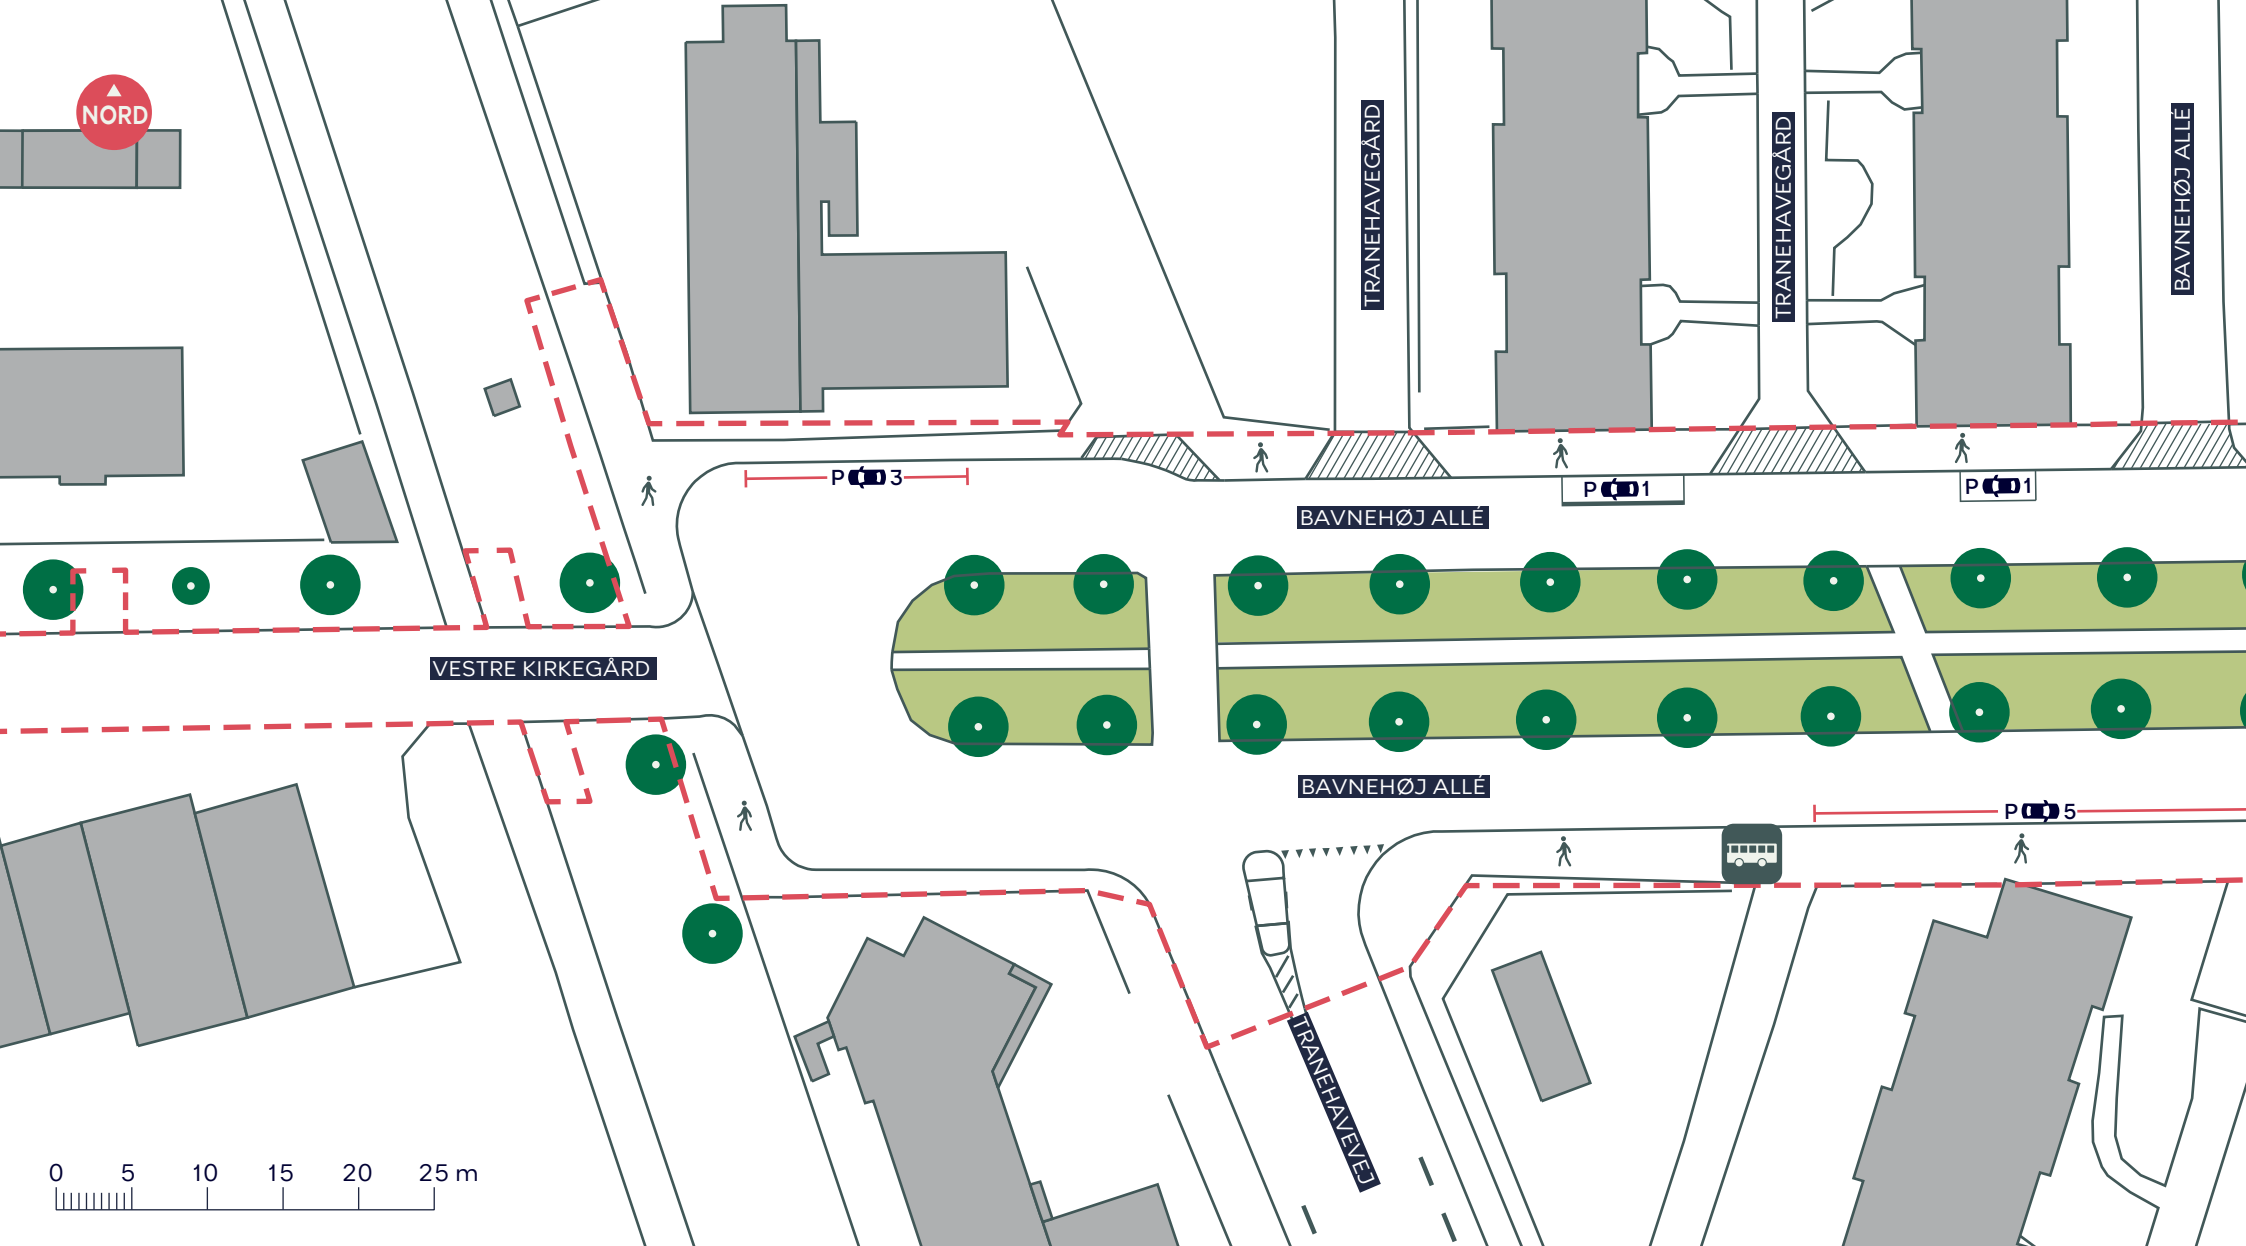

BAVNEHØJ ALLÉ
 Vesterbro-Kongens Enghave
 Eksisterende forhold

BILAG 3A

NORD

--- Anlægsområde

● Træ (2 stk. indenfor anlægsområdet)

BAVNEHØJ ALLÉ
Vesterbro-Kongens Enghave
Eksisterende forhold

BILAG 3B

--- Anlægsområde

● Træ (3 stk. indenfor anlægsområdet)

BAVNEHØJ ALLÉ
Vesterbro-Kongens Enghave
Eksisterende forhold

BILAG 3C

NORD

VESTRE KIRKEGÅRD

- - - Anlægsområde
- Træ (0 stk. indenfor anlægsområdet)

BAVNEHØJ ALLÉ
Vesterbro-Kongens Enghave
Eksisterende forhold

BILAG 3D

--- Anlægsområde

//// Overkørsel

🚶 Fortov

🌳 Træ (18 stk. indenfor anlægsområdet)

🚌 Busstoppested

BAVNEHØJ ALLÉ
 Vesterbro-Kongens Enghave
 Eksisterende forhold

BILAG 3E

--- Anlægsområde

//// Overkørsel

☺ Fortov

● Træ (32 stk. indenfor anlægsområdet)

BAVNEHØJ ALLÉ
 Vesterbro-Kongens Enghave
 Eksisterende forhold

BILAG 3F

NORD

--- Anlægsområde