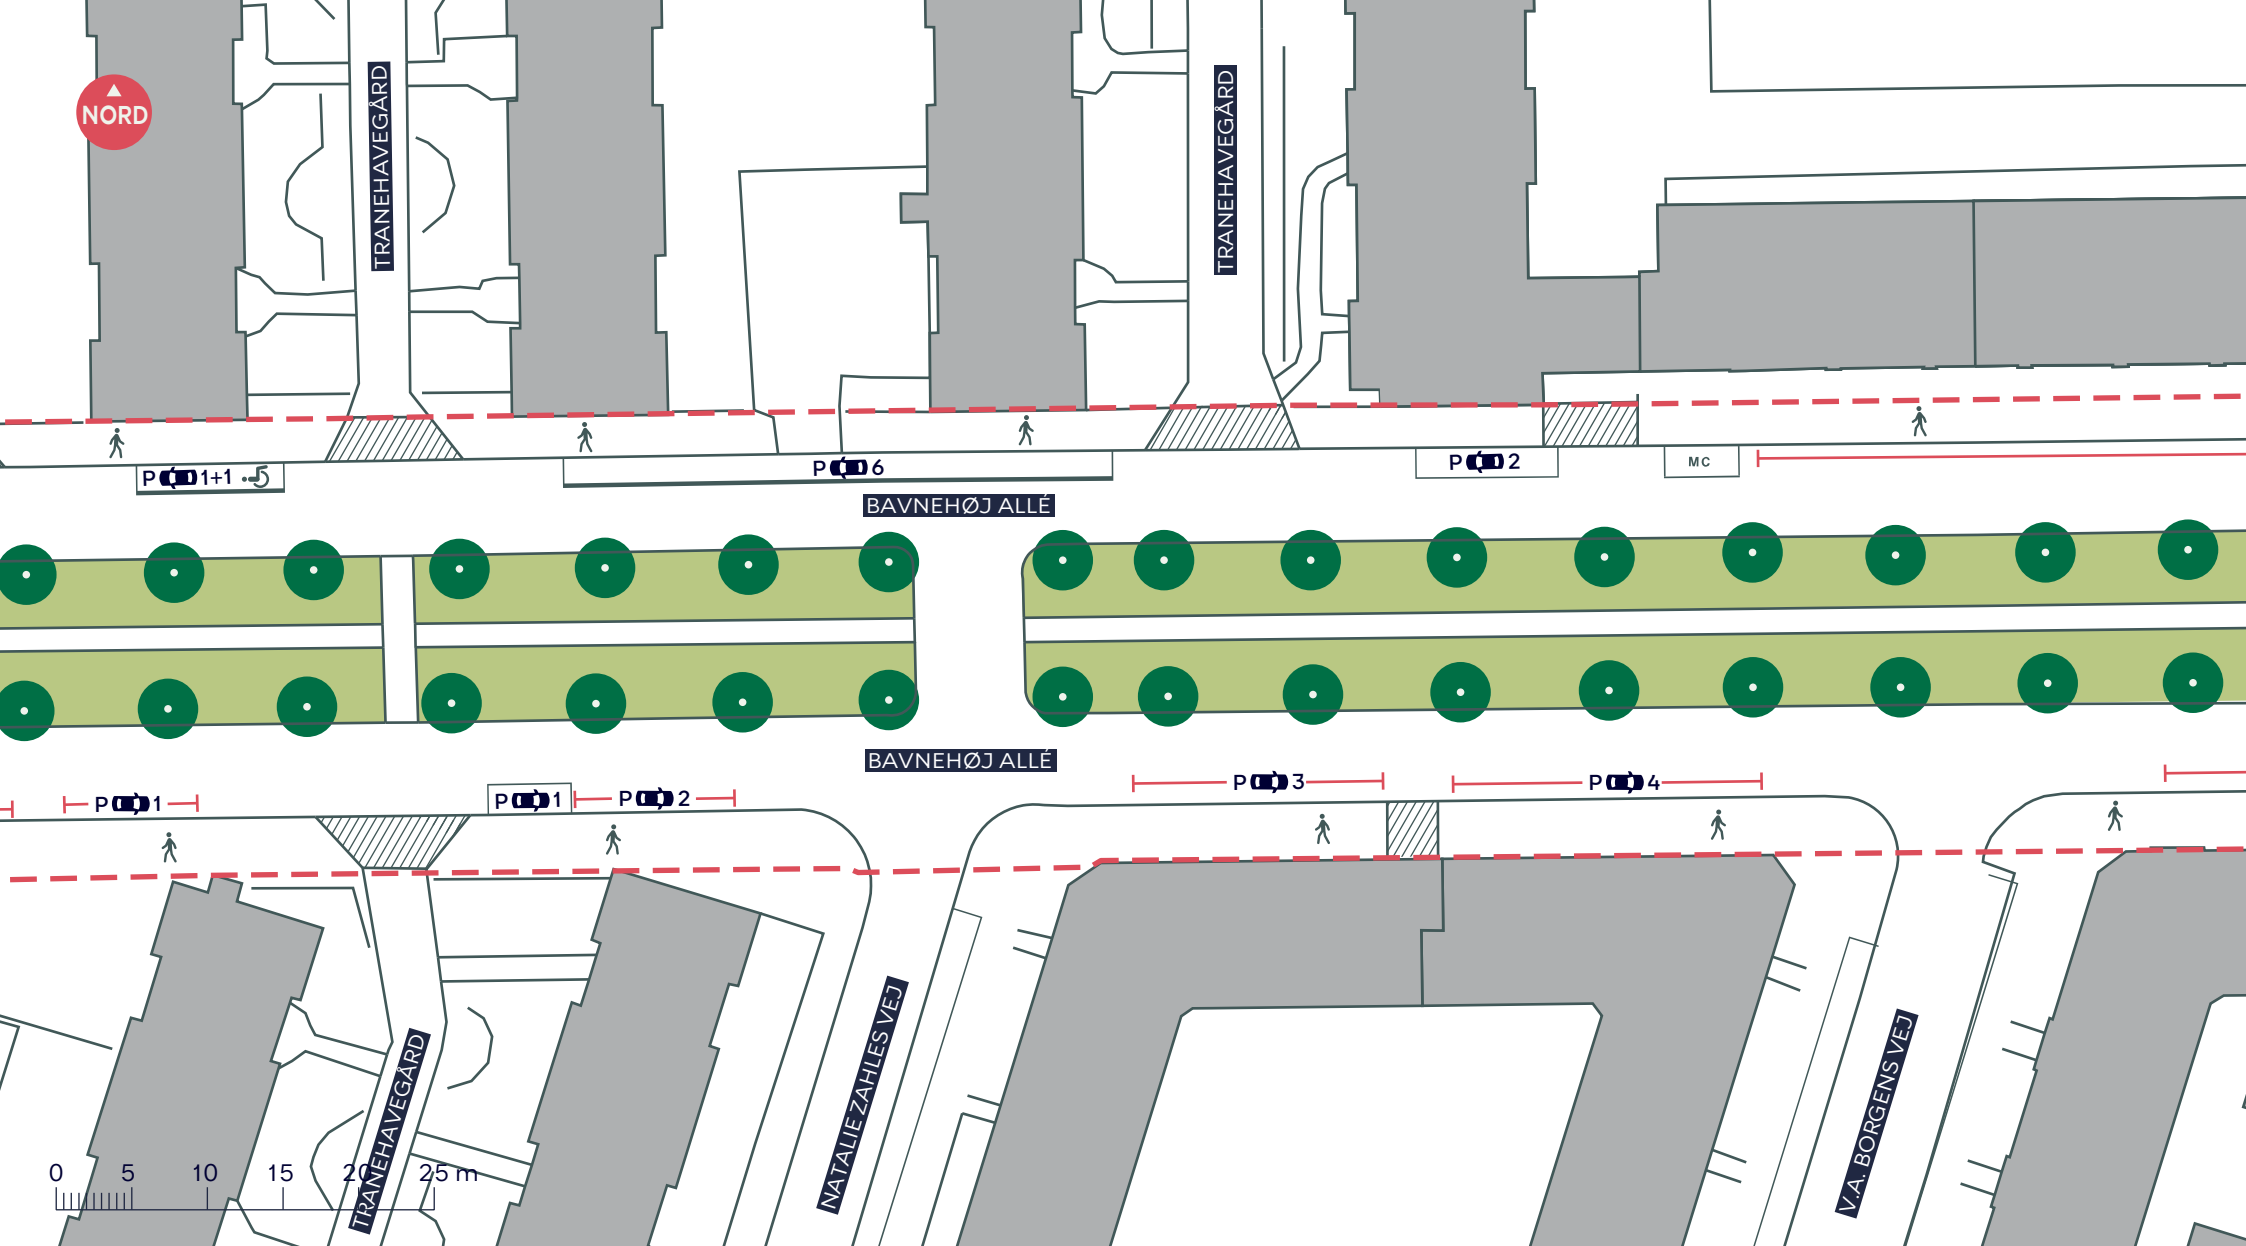

● Træ (3 stk. indenfor anlægsområdet)

BAVNEHØJ ALLÉ
Vesterbro-Kongens Enghave
Eksisterende forhold

BILAG 3C

NORD

VESTRE KIRKEGÅRD

- - - Anlægsområde
- Træ (0 stk. indenfor anlægsområdet)

BAVNEHØJ ALLÉ
Vesterbro-Kongens Enghave
Eksisterende forhold

BILAG 3D

--- Anlægsområde

//// Overkørsel

🚶 Fortov

🌳 Træ (18 stk. indenfor anlægsområdet)

🚌 Busstoppested

BAVNEHØJ ALLÉ
 Vesterbro-Kongens Enghave
 Eksisterende forhold

BILAG 3E

--- Anlægsområde

//// Overkørsel

☺ Fortov

● Træ (32 stk. indenfor anlægsområdet)

BAVNEHØJ ALLÉ
 Vesterbro-Kongens Enghave
 Eksisterende forhold

BILAG 3F

NORD

--- Anlægsområde

//// Overkørsel

🚶 Fortov

● Træ (24 stk. indenfor anlægsområdet)

🚌 Busstoppested

BAVNEHØJ ALLÉ
Vesterbro-Kongens Enghave
Eksisterende forhold

BILAG 3G