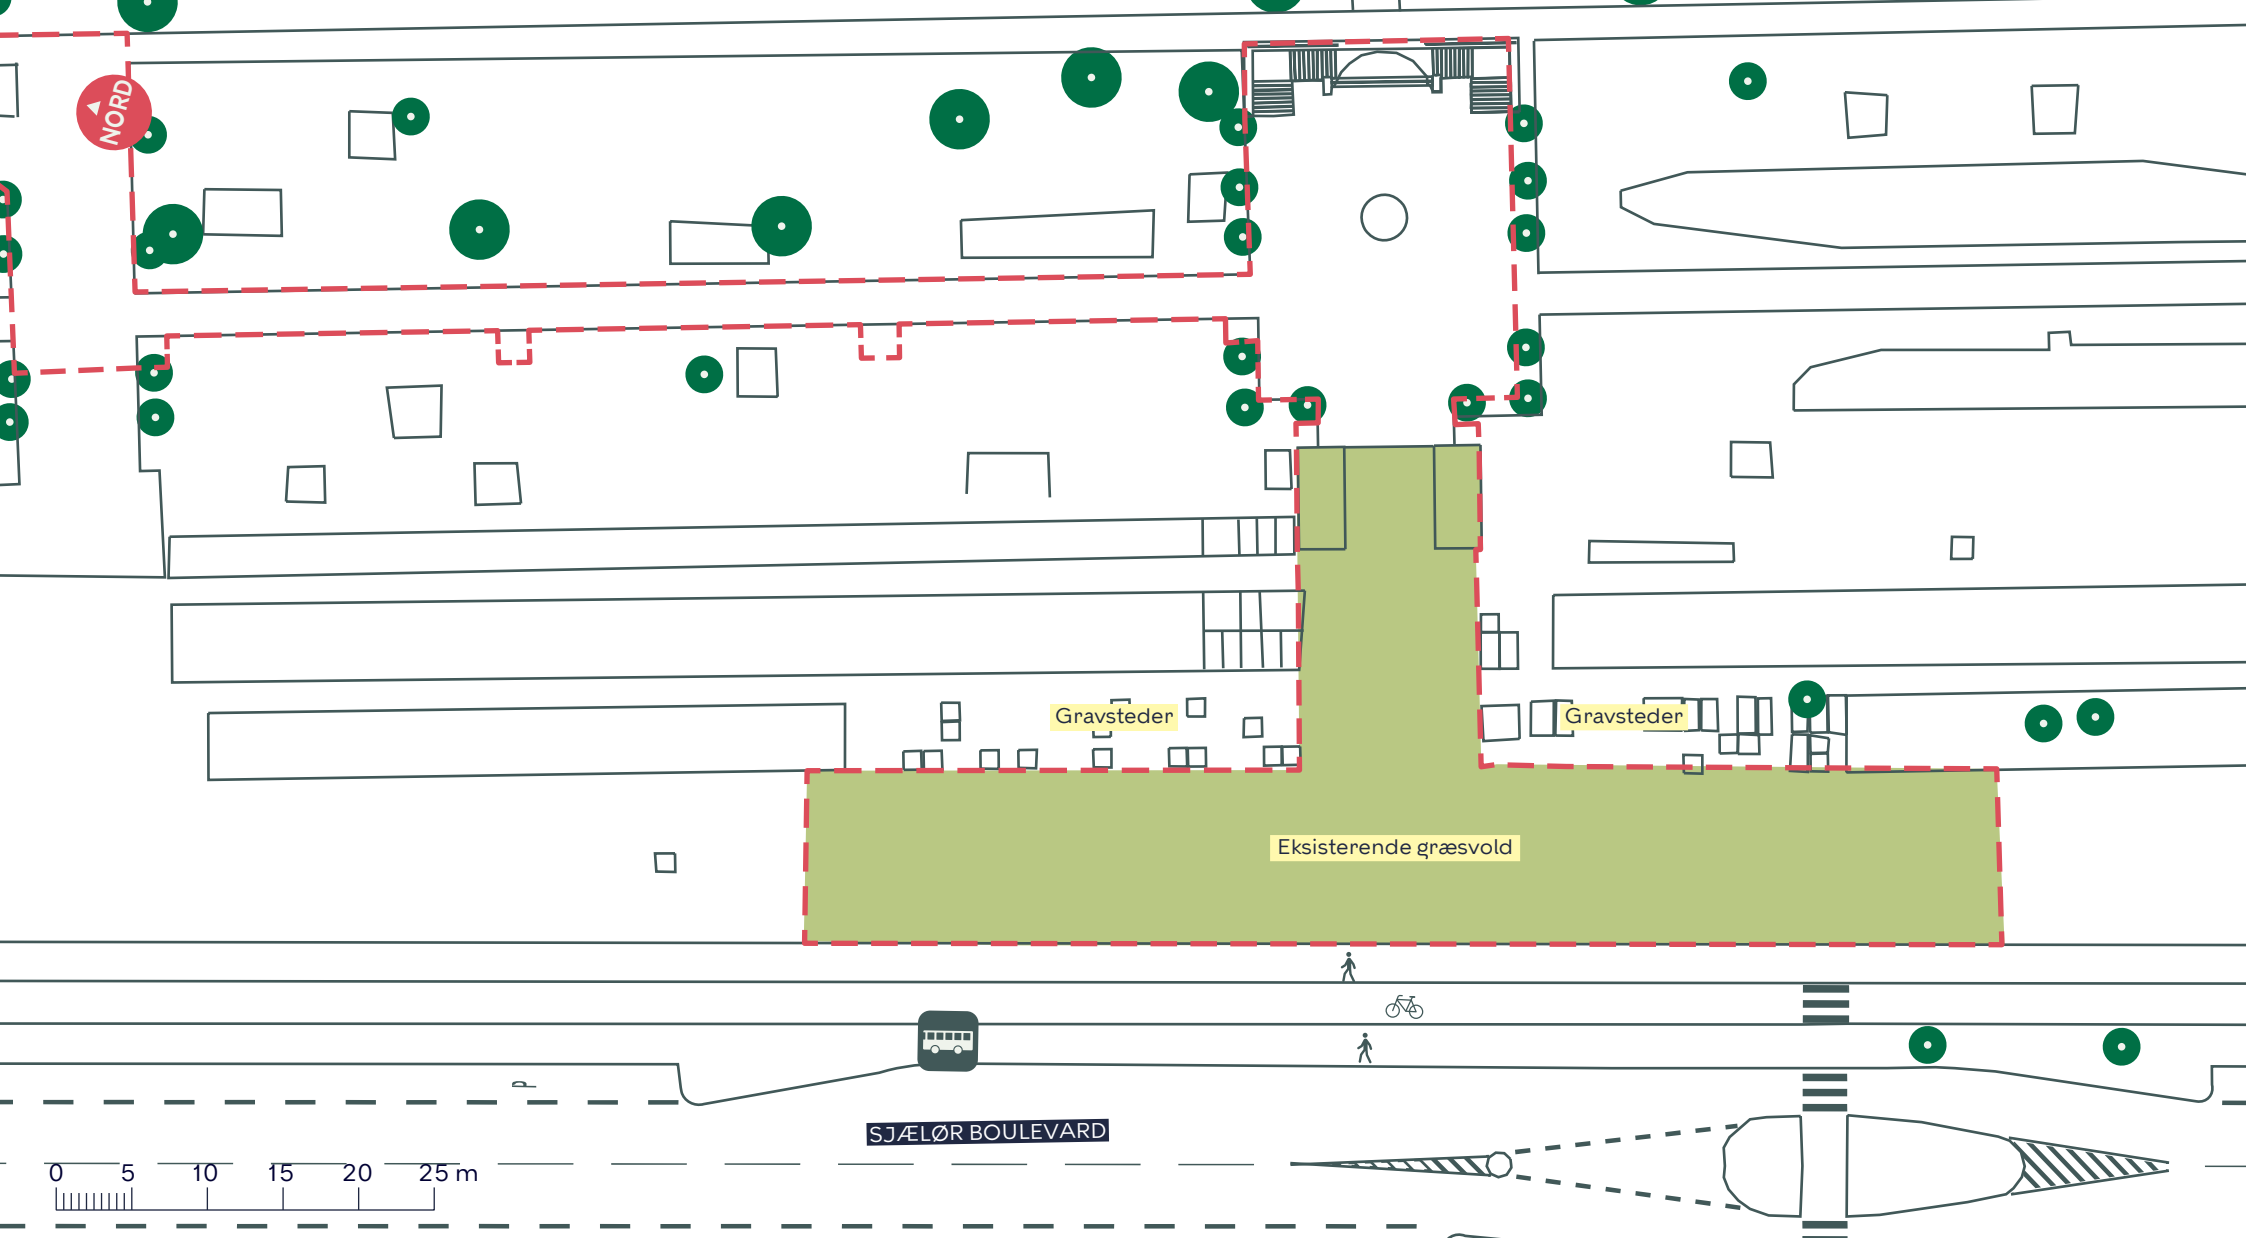

NORD

--- Anlægsområde

Busstoppested

Træ (79 stk. indenfor anlægsområdet)

BAVNEHØJ ALLÉ
Vesterbro-Kongens Enghave
Eksisterende forhold
BILAG 3 SAMLET

- - - Anlægsområde
- Fortov
- Cykelsti
- Træ (0 stk. indenfor anlægsområdet)

BAVNEHØJ ALLÉ
 Vesterbro-Kongens Enghave
 Eksisterende forhold

BILAG 3A

NORD

--- Anlægsområde

● Træ (2 stk. indenfor anlægsområdet)

BAVNEHØJ ALLÉ
Vesterbro-Kongens Enghave
Eksisterende forhold

BILAG 3B

--- Anlægsområde

● Træ (3 stk. indenfor anlægsområdet)

BAVNEHØJ ALLÉ
Vesterbro-Kongens Enghave
Eksisterende forhold

BILAG 3C

NORD

VESTRE KIRKEGÅRD

- - - Anlægsområde
- Træ (0 stk. indenfor anlægsområdet)

BAVNEHØJ ALLÉ
Vesterbro-Kongens Enghave
Eksisterende forhold

--- Anlægsområde

//// Overkørsel

☺ Fortov

● Træ (32 stk. indenfor anlægsområdet)

BAVNEHØJ ALLÉ
 Vesterbro-Kongens Enghave
 Eksisterende forhold

BILAG 3F

NORD

--- Anlægsområde