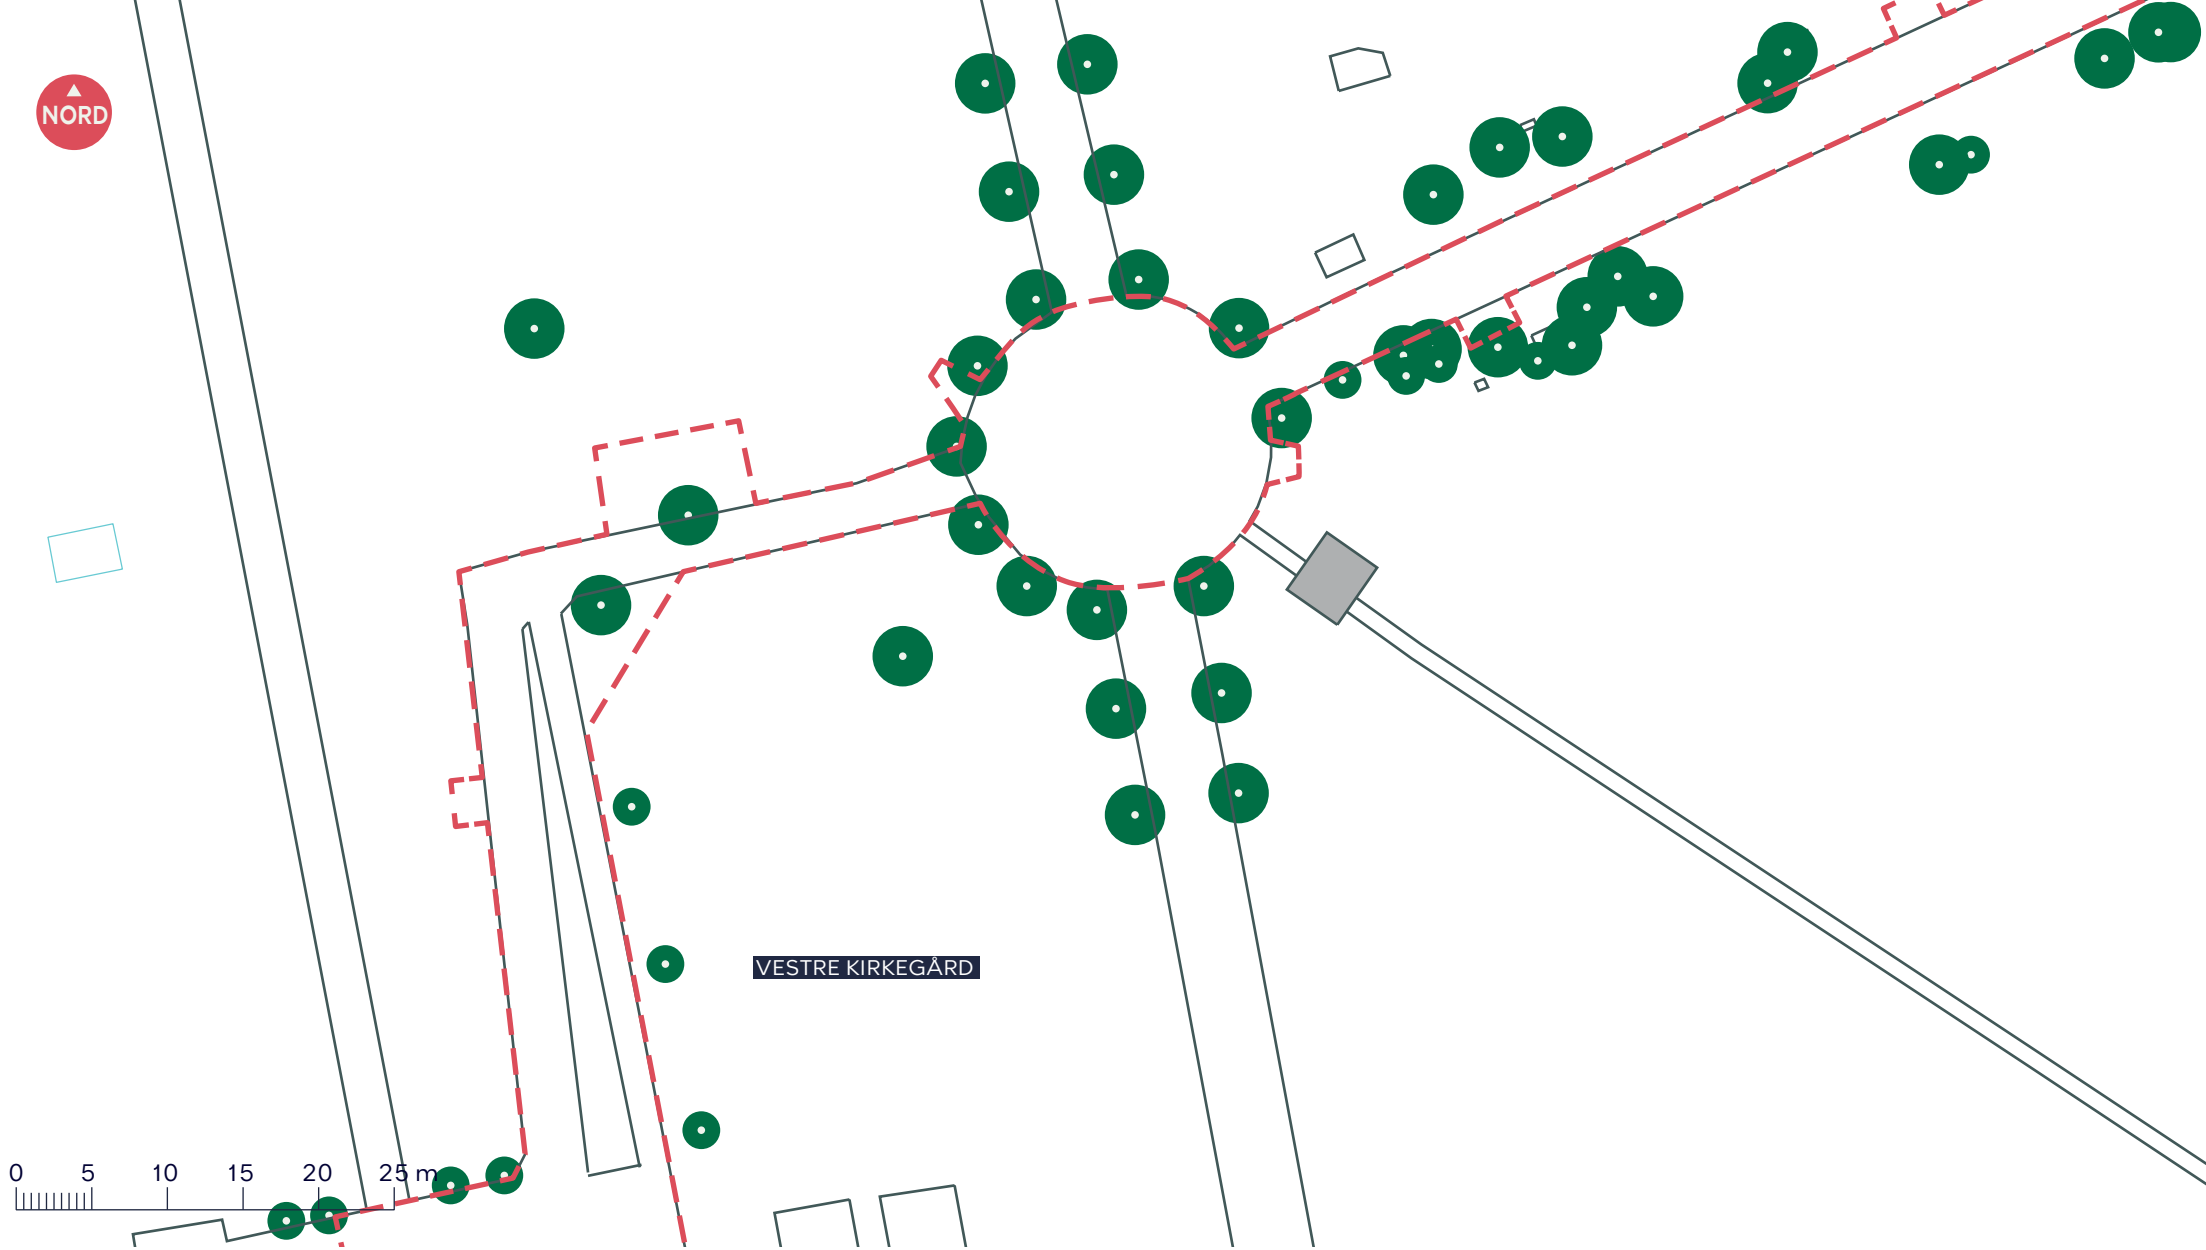

NORD

--- Anlægsområde

Busstoppested

Træ (79 stk. indenfor anlægsområdet)

BAVNEHØJ ALLÉ
Vesterbro-Kongens Enghave
Eksisterende forhold
BILAG 3 SAMLET

- - - Anlægsområde
- Fortov
- Cykelsti
- Træ (0 stk. indenfor anlægsområdet)

BAVNEHØJ ALLÉ
 Vesterbro-Kongens Enghave
 Eksisterende forhold

BILAG 3A

NORD

--- Anlægsområde

● Træ (2 stk. indenfor anlægsområdet)

BAVNEHØJ ALLÉ
Vesterbro-Kongens Enghave
Eksisterende forhold

BILAG 3B

--- Anlægsområde

● Træ (3 stk. indenfor anlægsområdet)

BAVNEHØJ ALLÉ
Vesterbro-Kongens Enghave
Eksisterende forhold

BILAG 3C

NORD

VESTRE KIRKEGÅRD

- - - Anlægsområde
- Træ (0 stk. indenfor anlægsområdet)

BAVNEHØJ ALLÉ
Vesterbro-Kongens Enghave
Eksisterende forhold

//// Overkørsel

🚶 Fortov

● Træ (24 stk. indenfor anlægsområdet)

🚌 Busstoppested

BAVNEHØJ ALLÉ
Vesterbro-Kongens Enghave
Eksisterende forhold

BILAG 3G