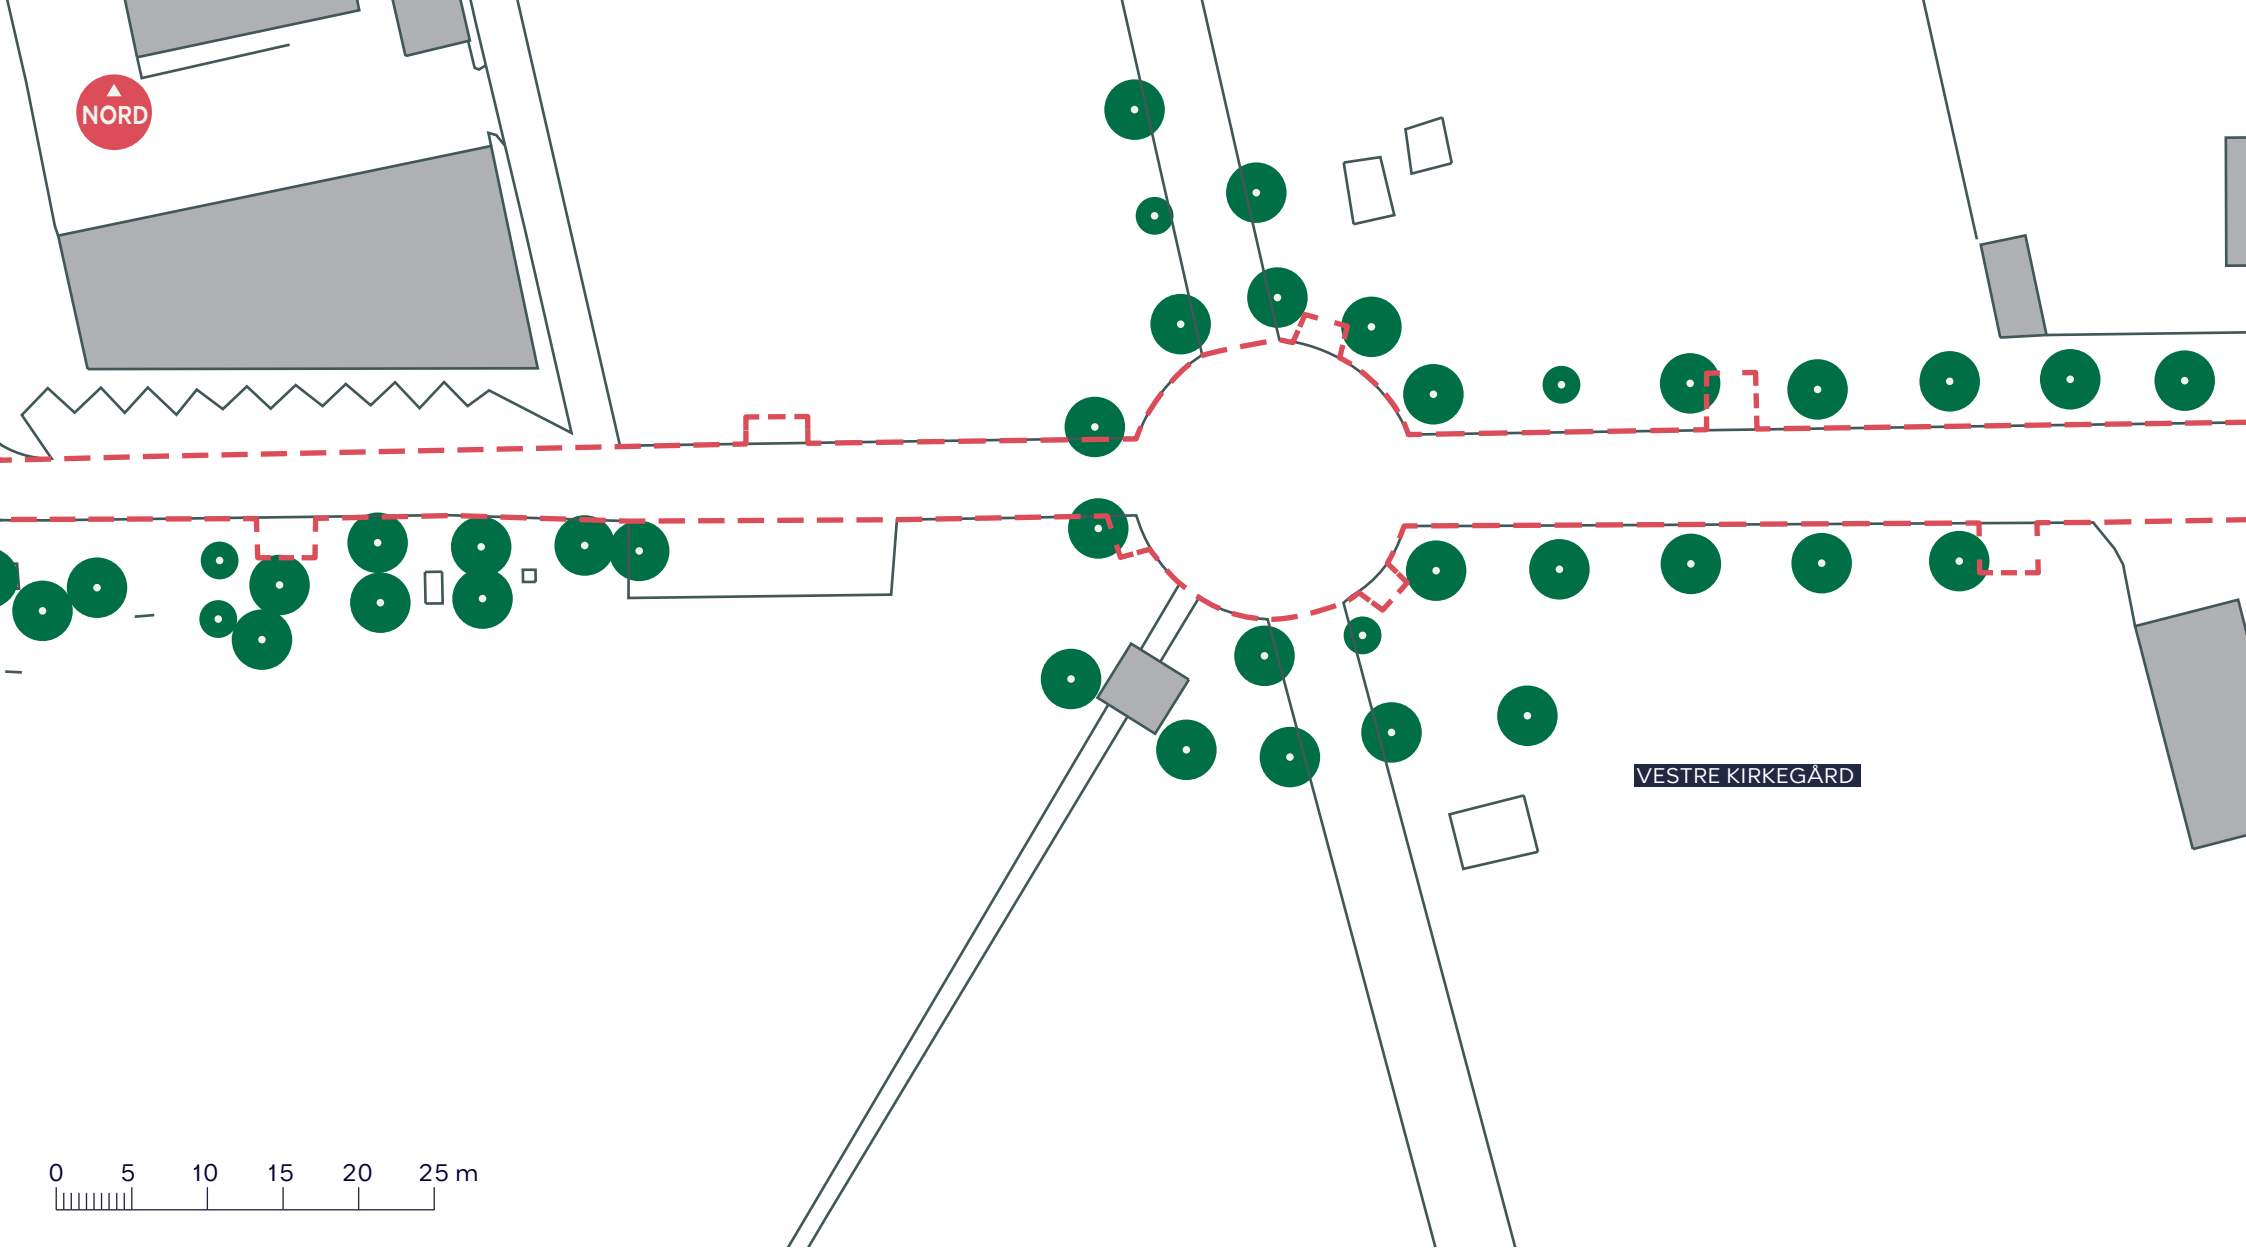

NORD

--- Anlægsområde

Busstoppested

Træ (79 stk. indenfor anlægsområdet)

BAVNEHØJ ALLÉ
Vesterbro-Kongens Enghave
Eksisterende forhold
BILAG 3 SAMLET

- - - Anlægsområde
- Fortov
- Cykelsti
- Træ (0 stk. indenfor anlægsområdet)

BAVNEHØJ ALLÉ
 Vesterbro-Kongens Enghave
 Eksisterende forhold

BILAG 3A

NORD

--- Anlægsområde

● Træ (2 stk. indenfor anlægsområdet)

BAVNEHØJ ALLÉ
Vesterbro-Kongens Enghave
Eksisterende forhold

BILAG 3B

--- Anlægsområde

● Træ (3 stk. indenfor anlægsområdet)

BAVNEHØJ ALLÉ
Vesterbro-Kongens Enghave
Eksisterende forhold

BILAG 3C

NORD

VESTRE KIRKEGÅRD

- - - Anlægsområde
- Træ (0 stk. indenfor anlægsområdet)

BAVNEHØJ ALLÉ
Vesterbro-Kongens Enghave
Eksisterende forhold

--- Anlægsområde

//// Overkørsel

☺ Fortov

● Træ (32 stk. indenfor anlægsområdet)

BAVNEHØJ ALLÉ
 Vesterbro-Kongens Enghave
 Eksisterende forhold

BILAG 3F

NORD

--- Anlægsområde