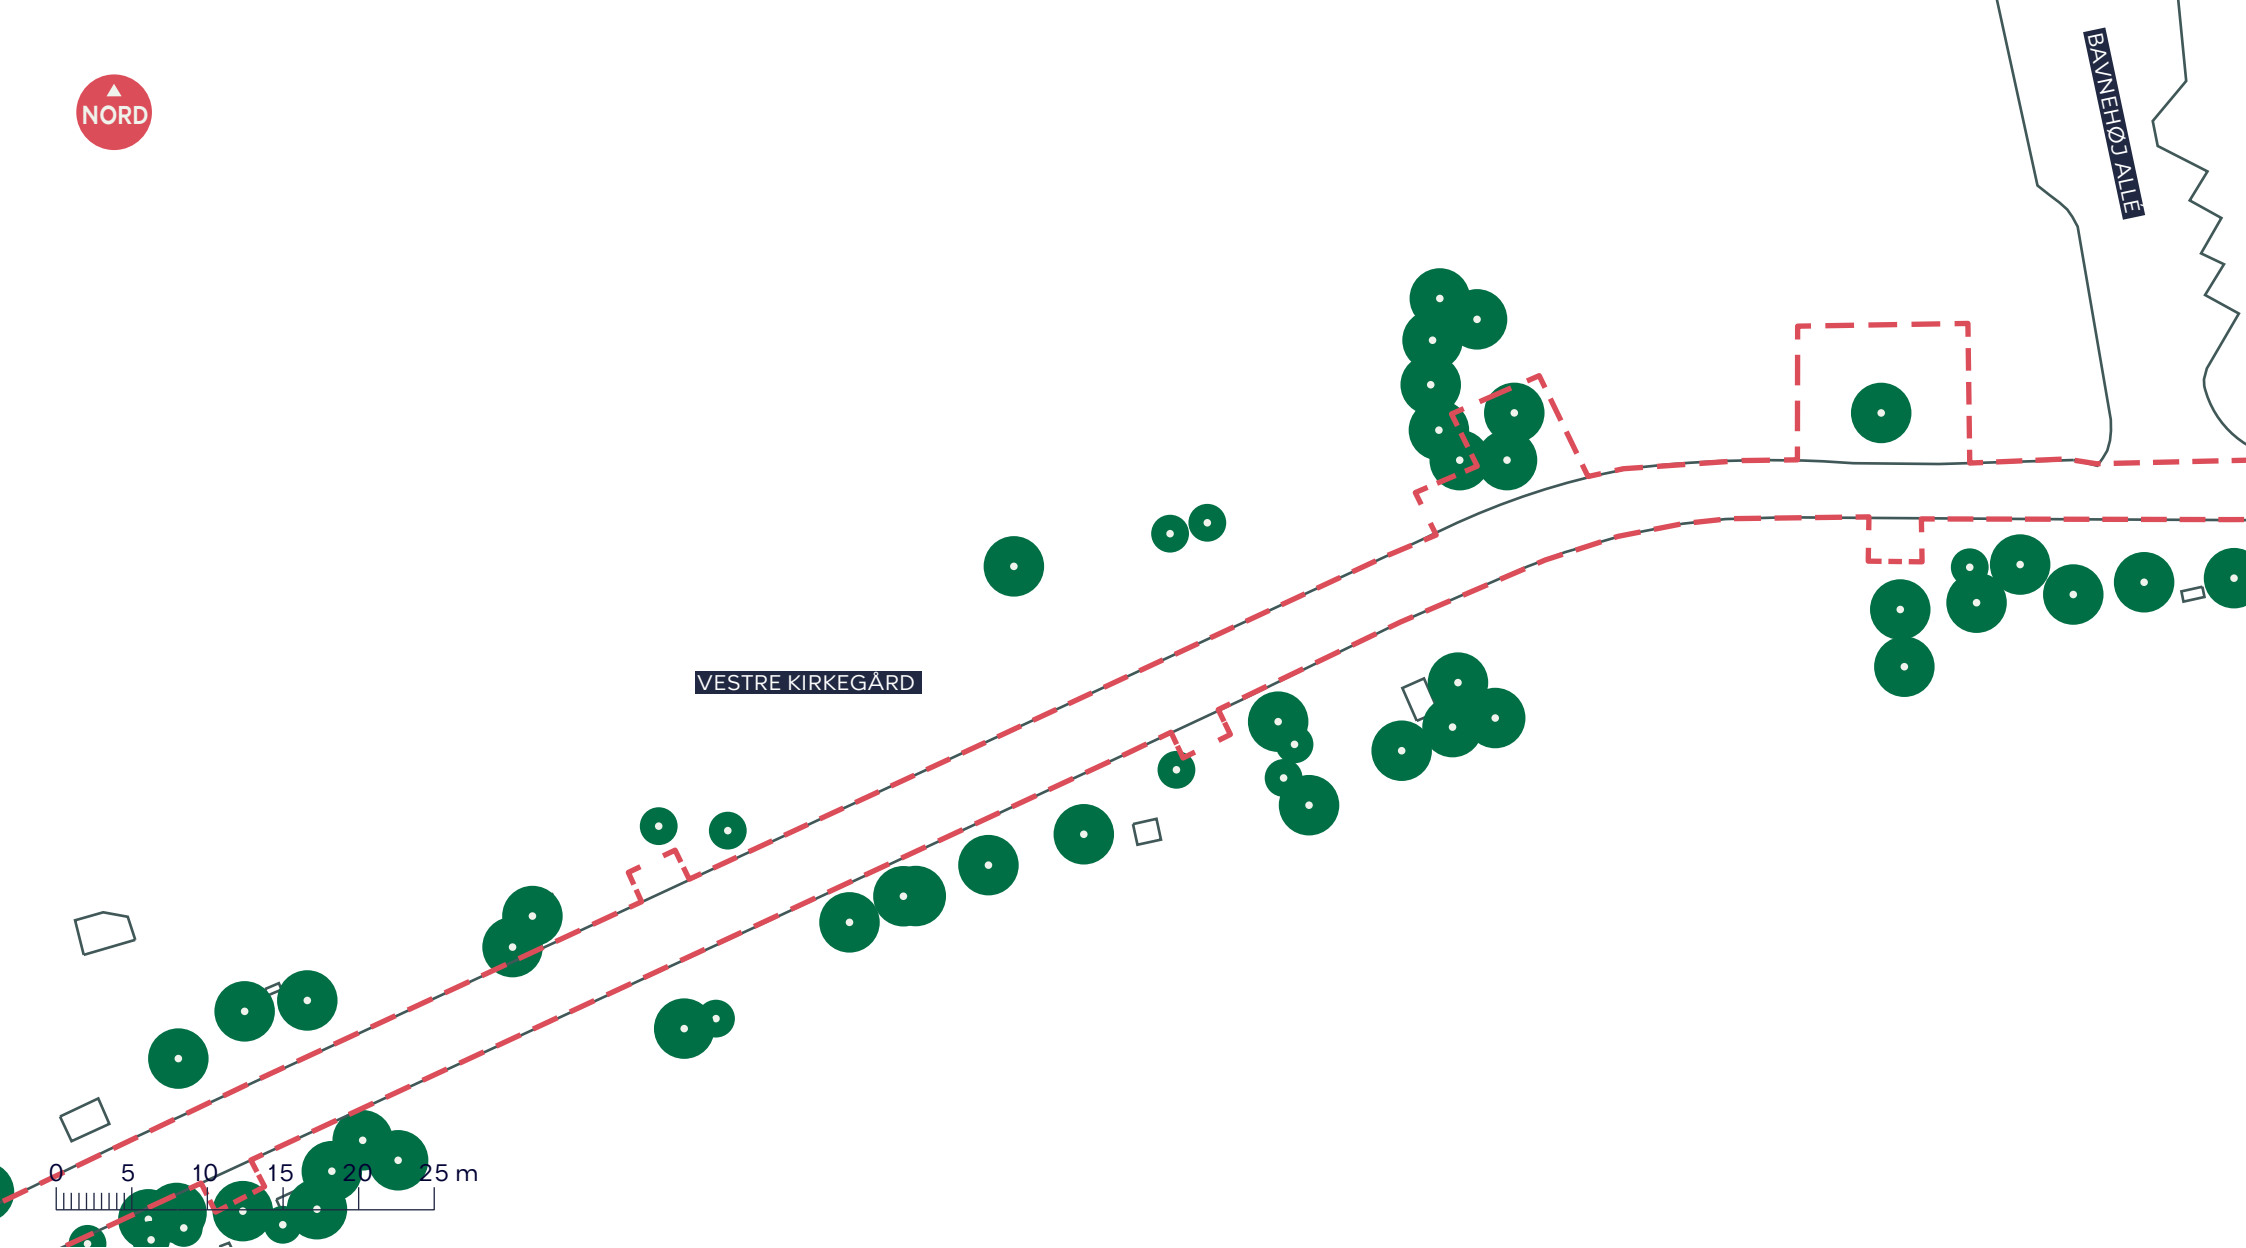

NORD

--- Anlægsområde

Busstoppested

Træ (79 stk. indenfor anlægsområdet)

BAVNEHØJ ALLÉ
Vesterbro-Kongens Enghave
Eksisterende forhold
BILAG 3 SAMLET

- - - Anlægsområde
- Fortov
- Cykelsti
- Træ (0 stk. indenfor anlægsområdet)

BAVNEHØJ ALLÉ
 Vesterbro-Kongens Enghave
 Eksisterende forhold

BILAG 3A

NORD

--- Anlægsområde

● Træ (2 stk. indenfor anlægsområdet)

BAVNEHØJ ALLÉ
Vesterbro-Kongens Enghave
Eksisterende forhold

BILAG 3B

--- Anlægsområde

● Træ (3 stk. indenfor anlægsområdet)

BAVNEHØJ ALLÉ
Vesterbro-Kongens Enghave
Eksisterende forhold

BILAG 3C

NORD

VESTRE KIRKEGÅRD

- - - Anlægsområde
- Træ (0 stk. indenfor anlægsområdet)

BAVNEHØJ ALLÉ
Vesterbro-Kongens Enghave
Eksisterende forhold

--- Anlægsområde

//// Overkørsel

☺ Fortov

● Træ (32 stk. indenfor anlægsområdet)

BAVNEHØJ ALLÉ
 Vesterbro-Kongens Enghave
 Eksisterende forhold

BILAG 3F

NORD

--- Anlægsområde