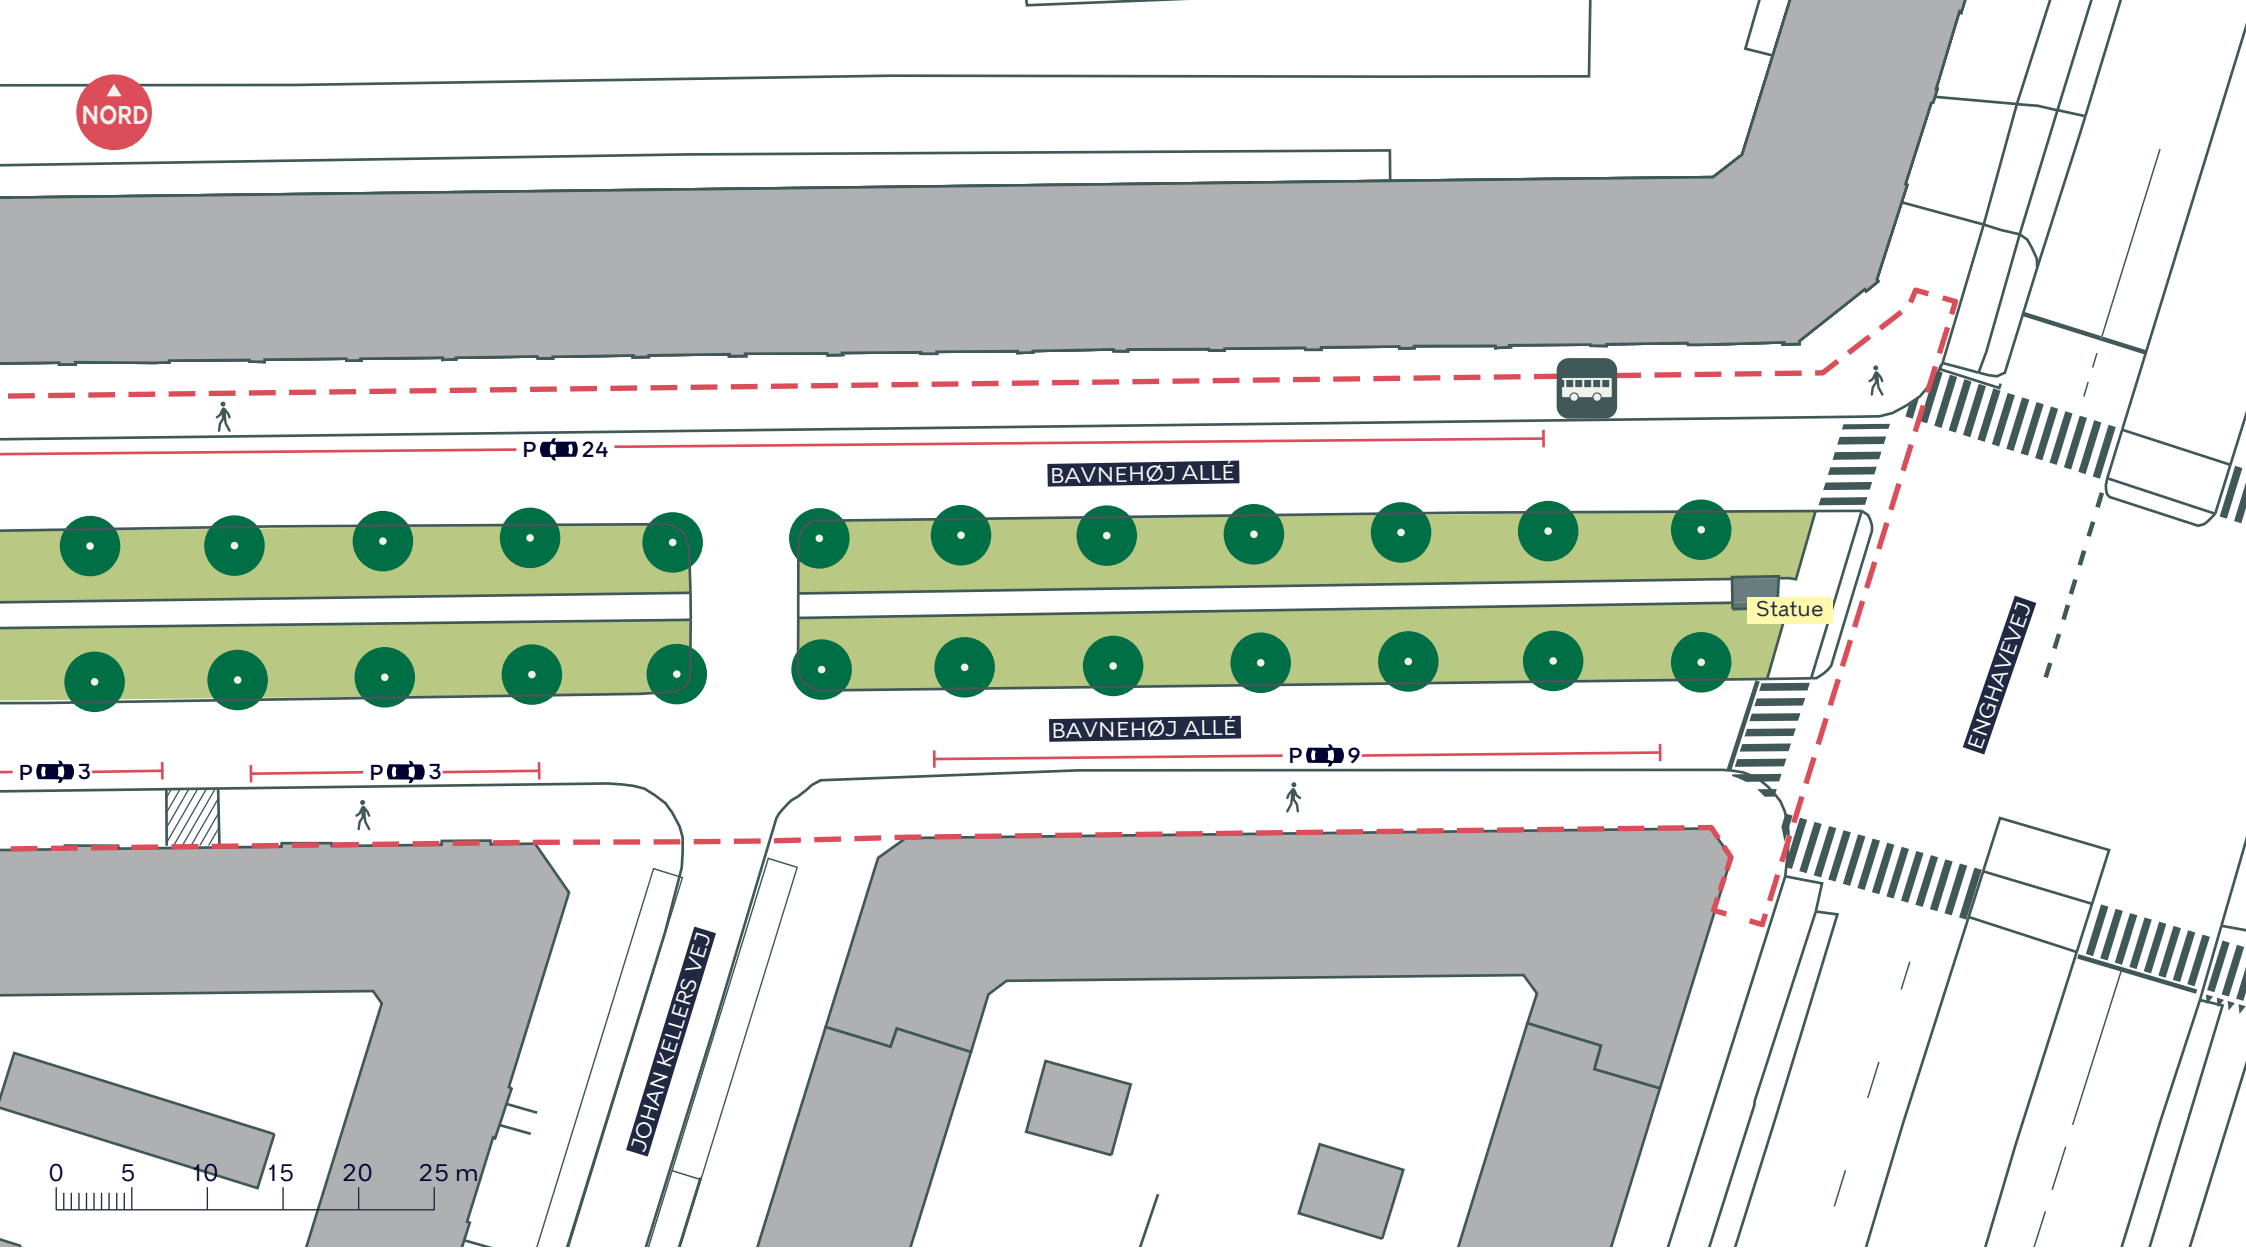

● Træ (3 stk. indenfor anlægsområdet)

BAVNEHØJ ALLÉ
Vesterbro-Kongens Enghave
Eksisterende forhold

BILAG 3C

NORD

VESTRE KIRKEGÅRD

- - - Anlægsområde
- Træ (0 stk. indenfor anlægsområdet)

BAVNEHØJ ALLÉ
Vesterbro-Kongens Enghave
Eksisterende forhold

BILAG 3D

--- Anlægsområde

//// Overkørsel

🚶 Fortov

🌳 Træ (18 stk. indenfor anlægsområdet)

🚌 Busstoppested

BAVNEHØJ ALLÉ
 Vesterbro-Kongens Enghave
 Eksisterende forhold

BILAG 3E

--- Anlægsområde

//// Overkørsel

☺ Fortov

● Træ (32 stk. indenfor anlægsområdet)

BAVNEHØJ ALLÉ
 Vesterbro-Kongens Enghave
 Eksisterende forhold

BILAG 3F

NORD

--- Anlægsområde

//// Overkørsel

🚶 Fortov

● Træ (24 stk. indenfor anlægsområdet)

🚌 Busstoppested

BAVNEHØJ ALLÉ
Vesterbro-Kongens Enghave
Eksisterende forhold

BILAG 3G