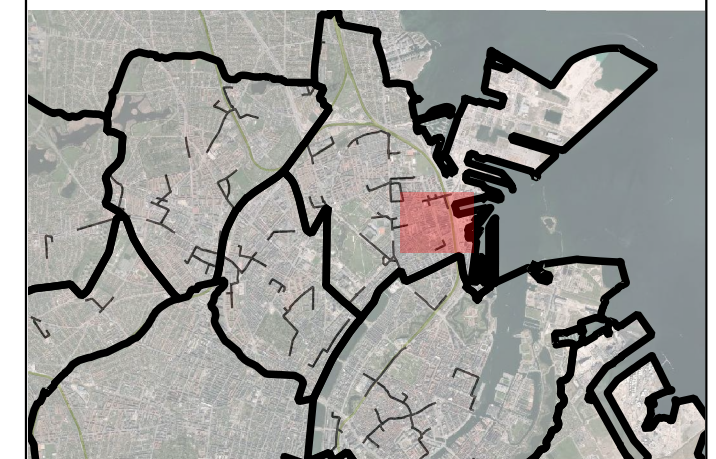

Gangbane - Gangbane for smal - Gangbane blokeret - Længdefald for stort - Ujævn belægning	Ledelinjer - Ledelinje mangler - Ledelinje blokeret - Opmærksomhedsfelt	Busstop - Læskærm eller bænk - Rampe eller kantstenslysning - Opmærksomheds- eller retningsfelt	Fodgængerkrydsning - Lydfyr - Rampe eller kantstenslysning - Opmærksomheds- eller retningsfelt - Krydsningsmulighed	Adgangsforhold mm. - Gangbane for smal - Niveaufri adgang - Opmærksomheds- eller retningsfelt - Andet