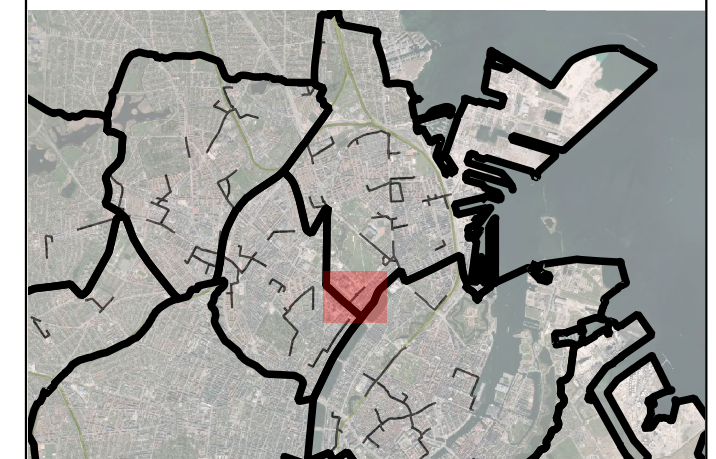

2: Østerbro

2.4 Rigshospitalsruten

Ruten dækker følgende rejsemål:

ID	Rejsemål	Point
1145	Legepladsen i Fredens Park	1
1197	Rigshospitalets Kirke	3
1249	Rigshospitalet	3
1403	Amorparken	2
1404	Fredens Park	2

- Kommunevej
- Privat fællesvej
- Internt færdselsareal
- Idræts- og fritidstilbud
- Kultur
- Ældre- og handicapboliger
- Sundhedshus
- Offentlige bygninger

- | | | | | |
|--|--|--|--|--|
| <p>Gangbane</p> <ul style="list-style-type: none"> Gangbane for smal Gangbane blokeret Længdefald for stort Ujævn belægning | <p>Ledelinjer</p> <ul style="list-style-type: none"> Ledelinje mangler Ledelinje blokeret Opmærksomhedsfelt | <p>Busstop</p> <ul style="list-style-type: none"> Læskærm eller bænk Rampe eller kantstenslysning Opmærksomheds- eller retningsfelt | <p>Fodgængerkrydsning</p> <ul style="list-style-type: none"> Lydfyr Rampe eller kantstenslysning Opmærksomheds- eller retningsfelt Krydsningsmulighed | <p>Adgangsforhold mm.</p> <ul style="list-style-type: none"> Gangbane for smal Niveaufri adgang Opmærksomheds- eller retningsfelt Andet |
|--|--|--|--|--|