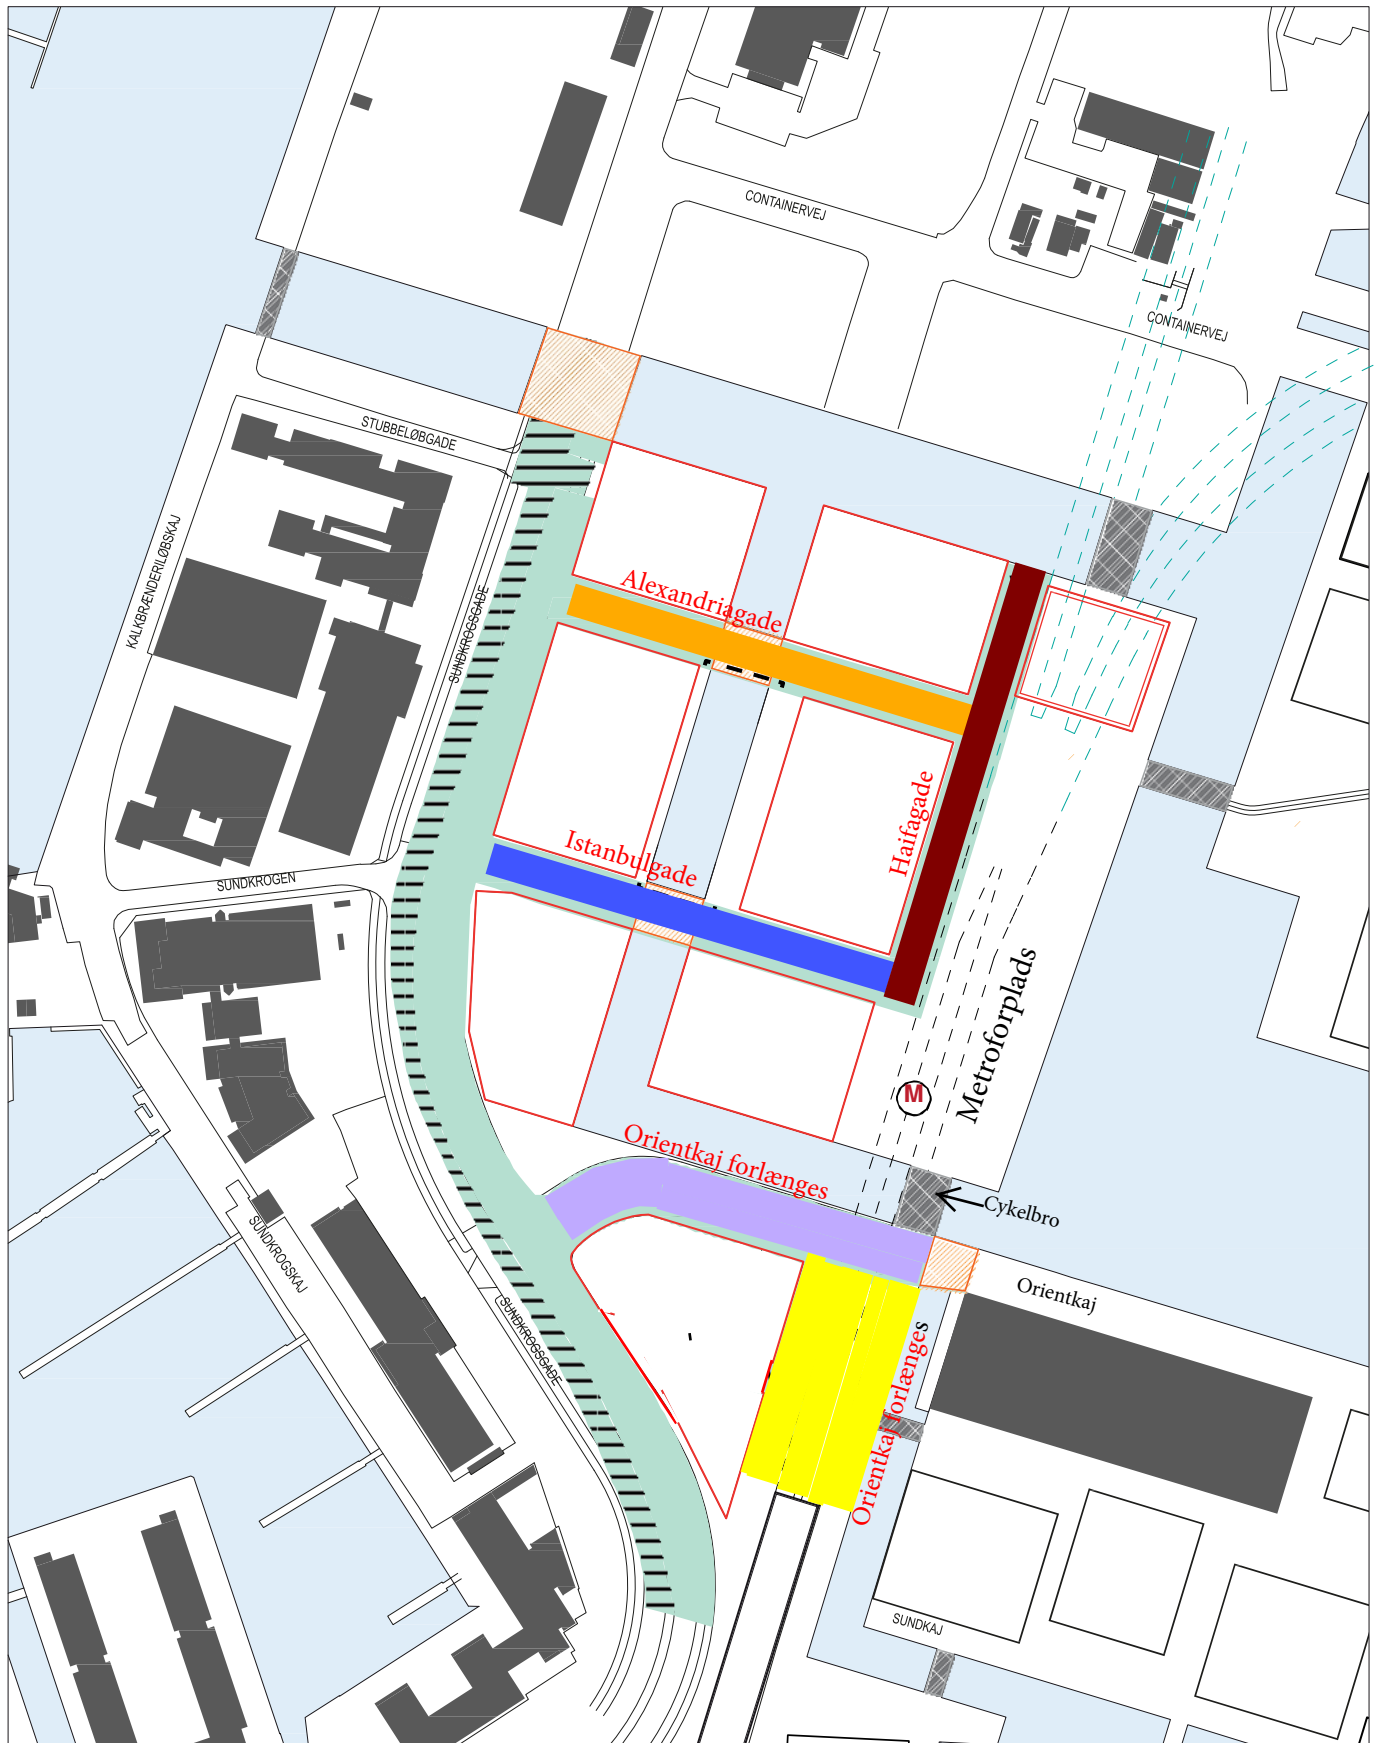

Kortbilag vejnavneforslag og forlængelse af vejnavn er med rødt.

- [Red outline] Byggfelter
- [Red outline with thicker border] Byggfelter med høje bygninger

- [Diagonal hatching] Cykel- og gangbro
- [Orange hatching] Bil-, cykel-, gangbro

- [Green hatching] Eksisterende vejareal
- [Light green hatching] Vejareal

VP Vendeplads

- [Red circle with M] Adgang til metro
- [Dashed line] Metrolinje
- [Dotted line] Mulig fremtidig metrolinje