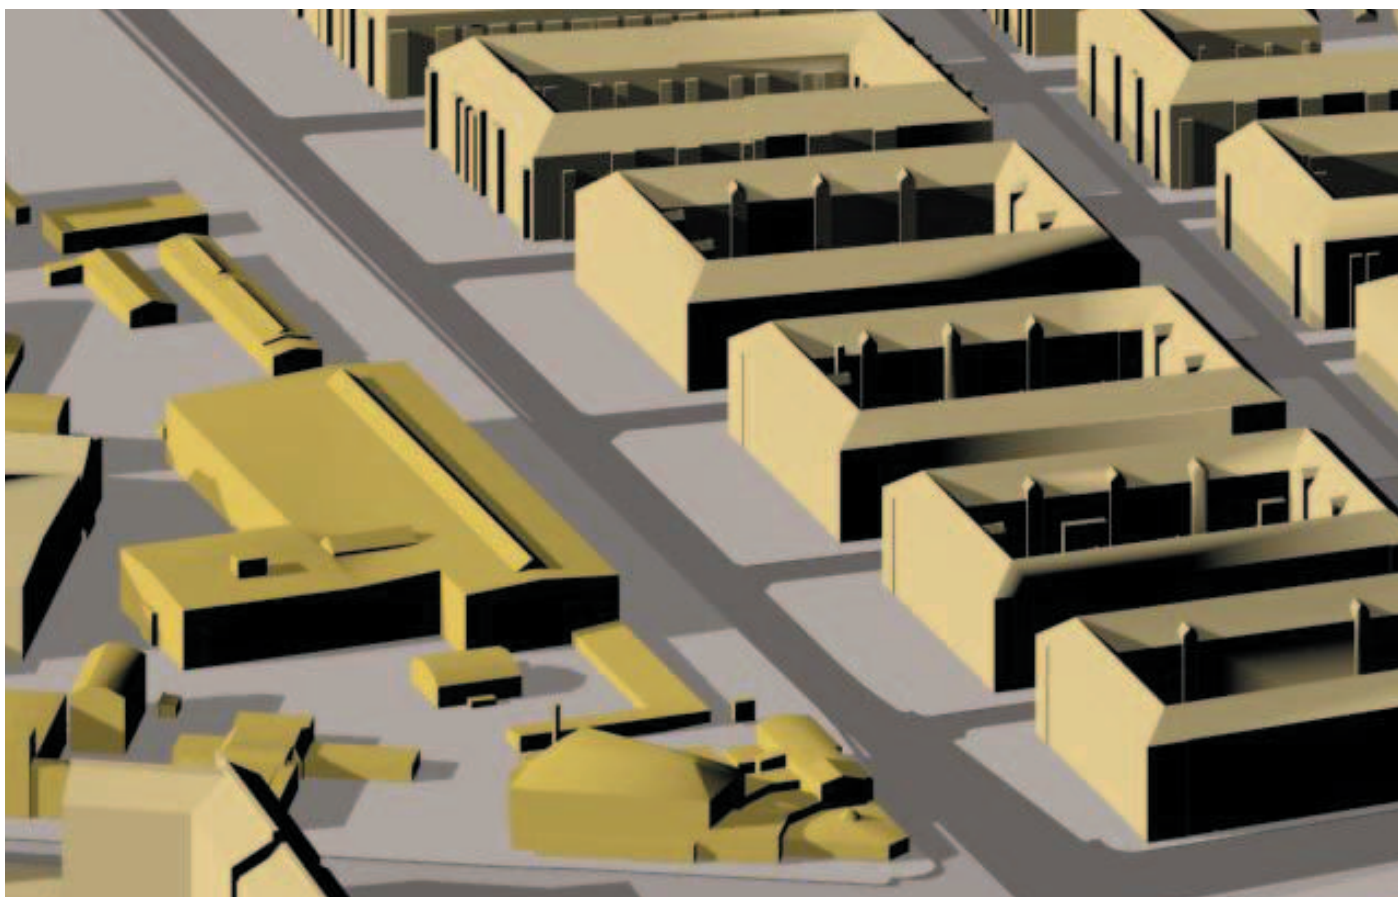

21. oktober kl. 12.00