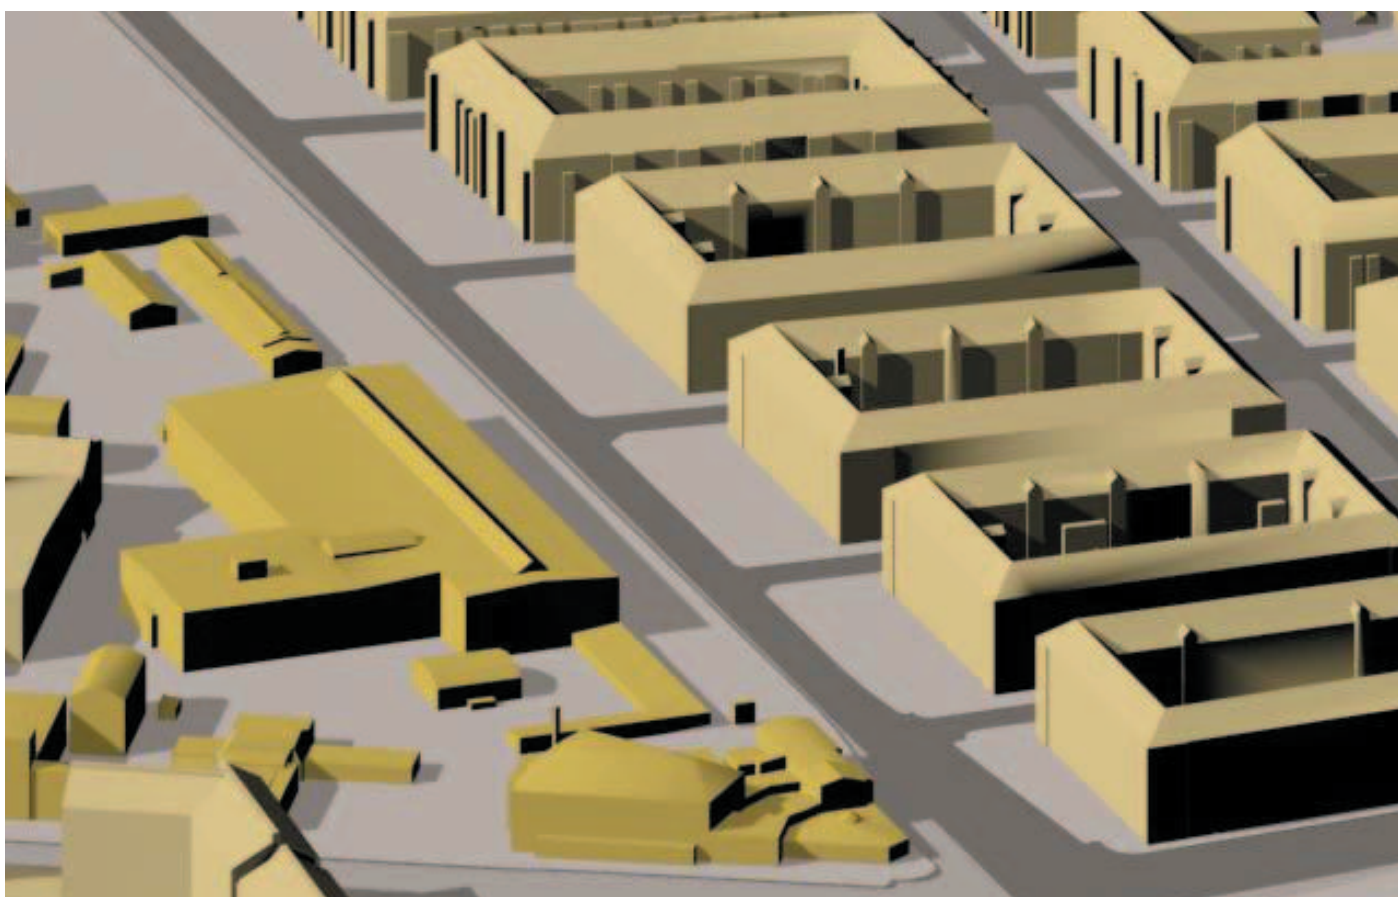

Bebyggelse mod Vigerslev Allé

Bebyggelse på hjørnet af Vigerslev Allé og Gammel Køge Landevej

- Byggemulighed i henhold til lokalplanforslag
- Byggemulighed i henhold til ændringsforslag

Endelig vedtagelse af lokalplan “F.L. Schmidt II” med tilhørende kommuneplantillæg.

Ændringsforslag til byggemuligheder mod Vigerslev Allé - Snit og skyggediagrammer. Mål 1:400.

21. marts kl. 9.00

21. marts kl. 12.00

21. marts kl. 16.00

21. marts kl. 9.00

21. marts kl. 12.00

21. marts kl. 16.00