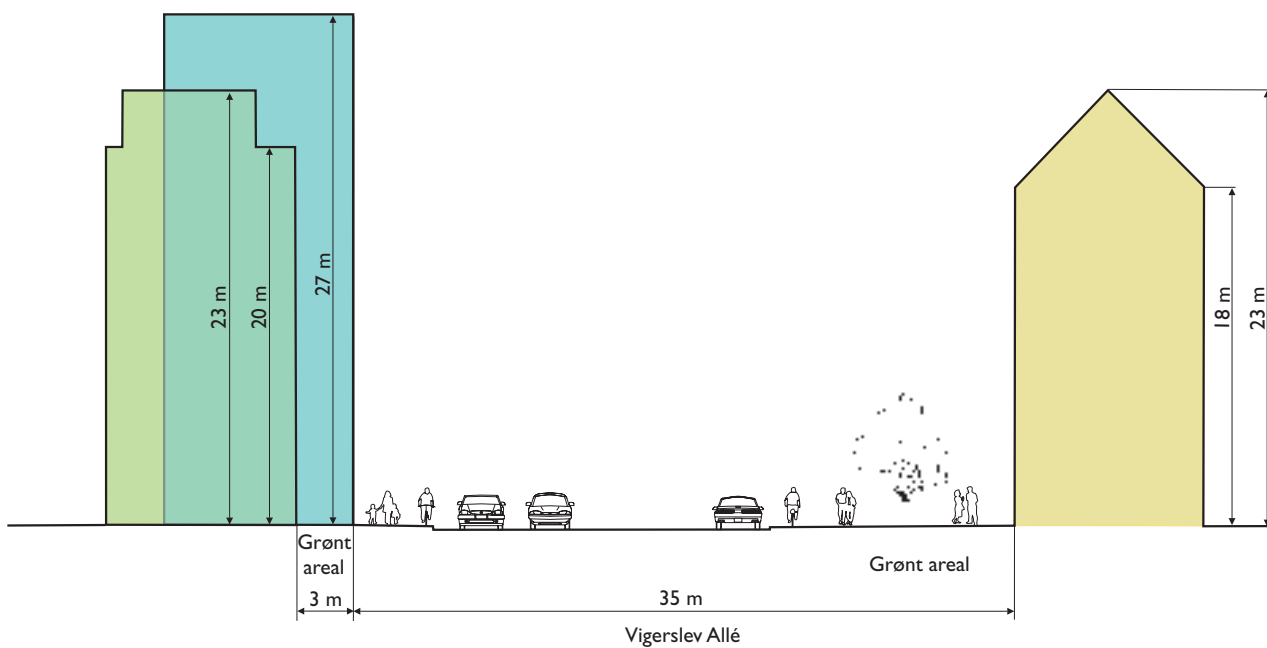

Bebyggelse mod Vigerslev Allé

Bebyggelse på hjørnet af Vigerslev Allé og Gammel Køge Landevej

- Byggemulighed i henhold til lokalplanforslag
- Byggemulighed i henhold til ændringsforslag

Endelig vedtagelse af lokalplan “F.L. Schmidt II” med tilhørende kommuneplantillæg.

Ændringsforslag til byggemuligheder mod Vigerslev Allé - Snit og skyggediagrammer. Mål 1:400.

21. marts kl. 9.00

21. marts kl. 12.00

21. marts kl. 16.00

21. marts kl. 9.00

21. marts kl. 12.00

21. marts kl. 16.00