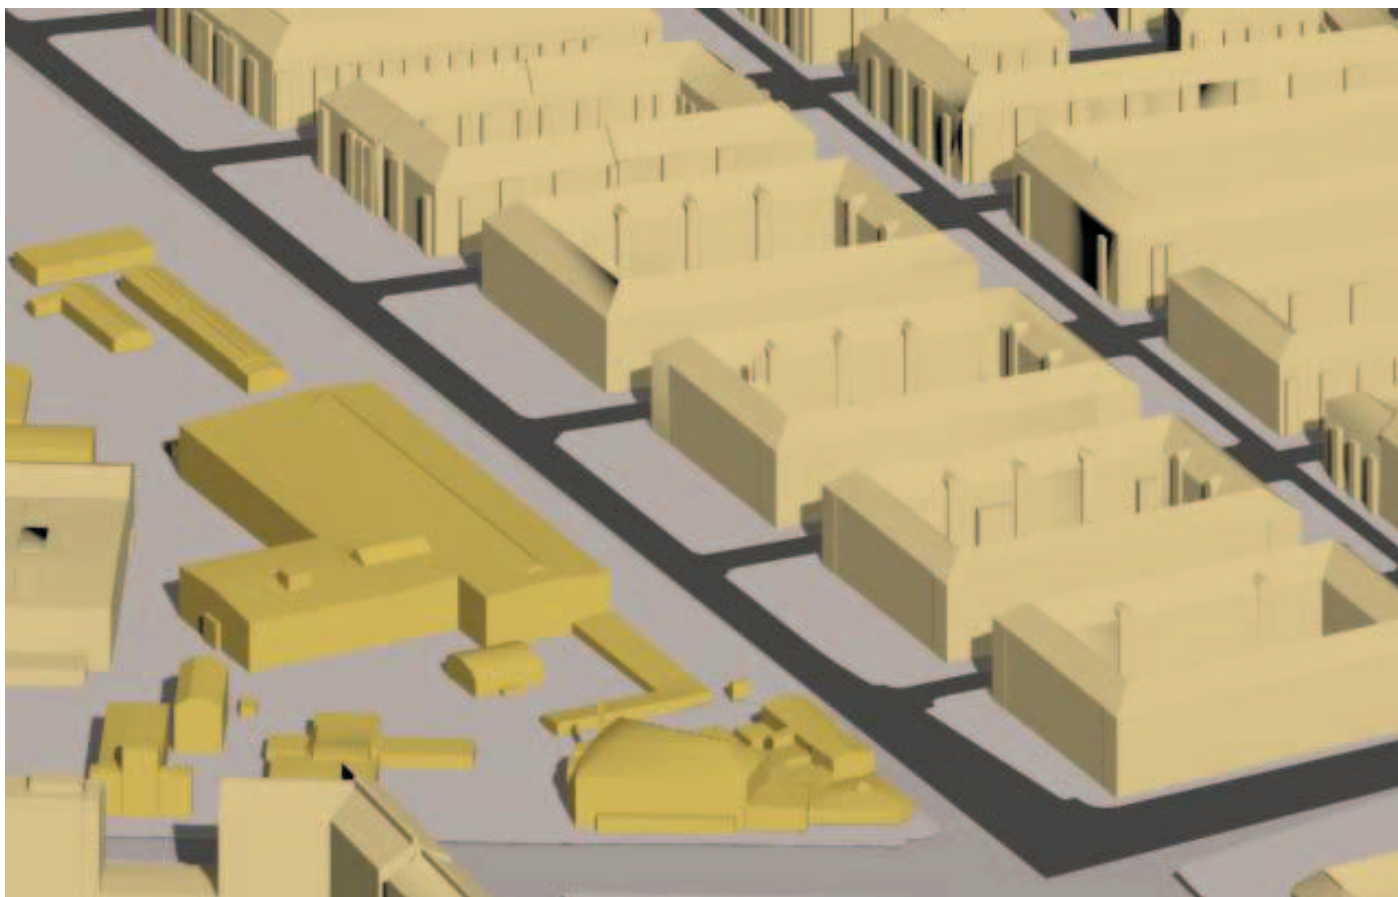

21. juni kl. 9.00