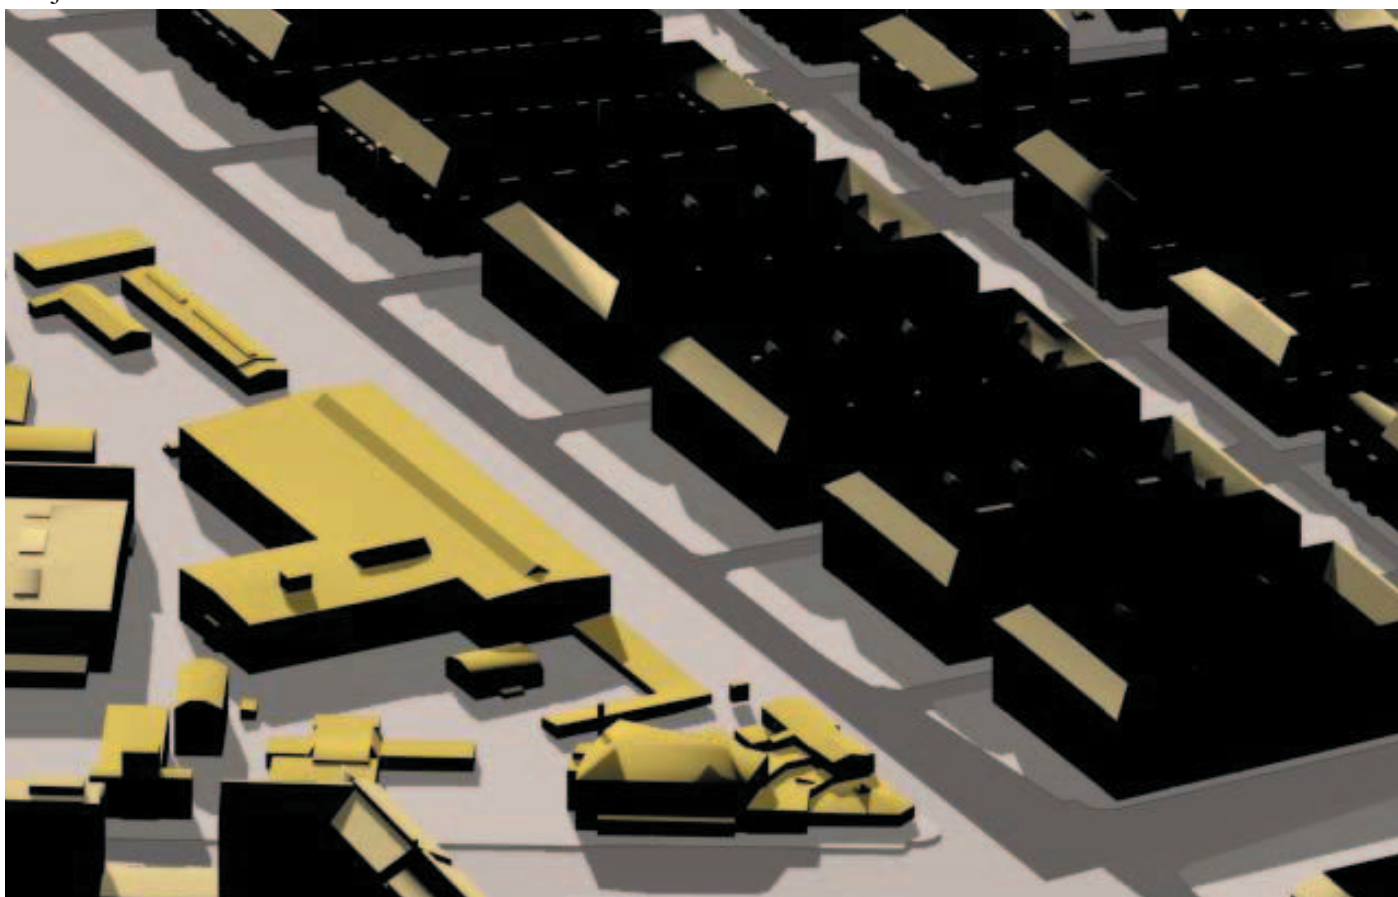

21. juni kl. 19.00