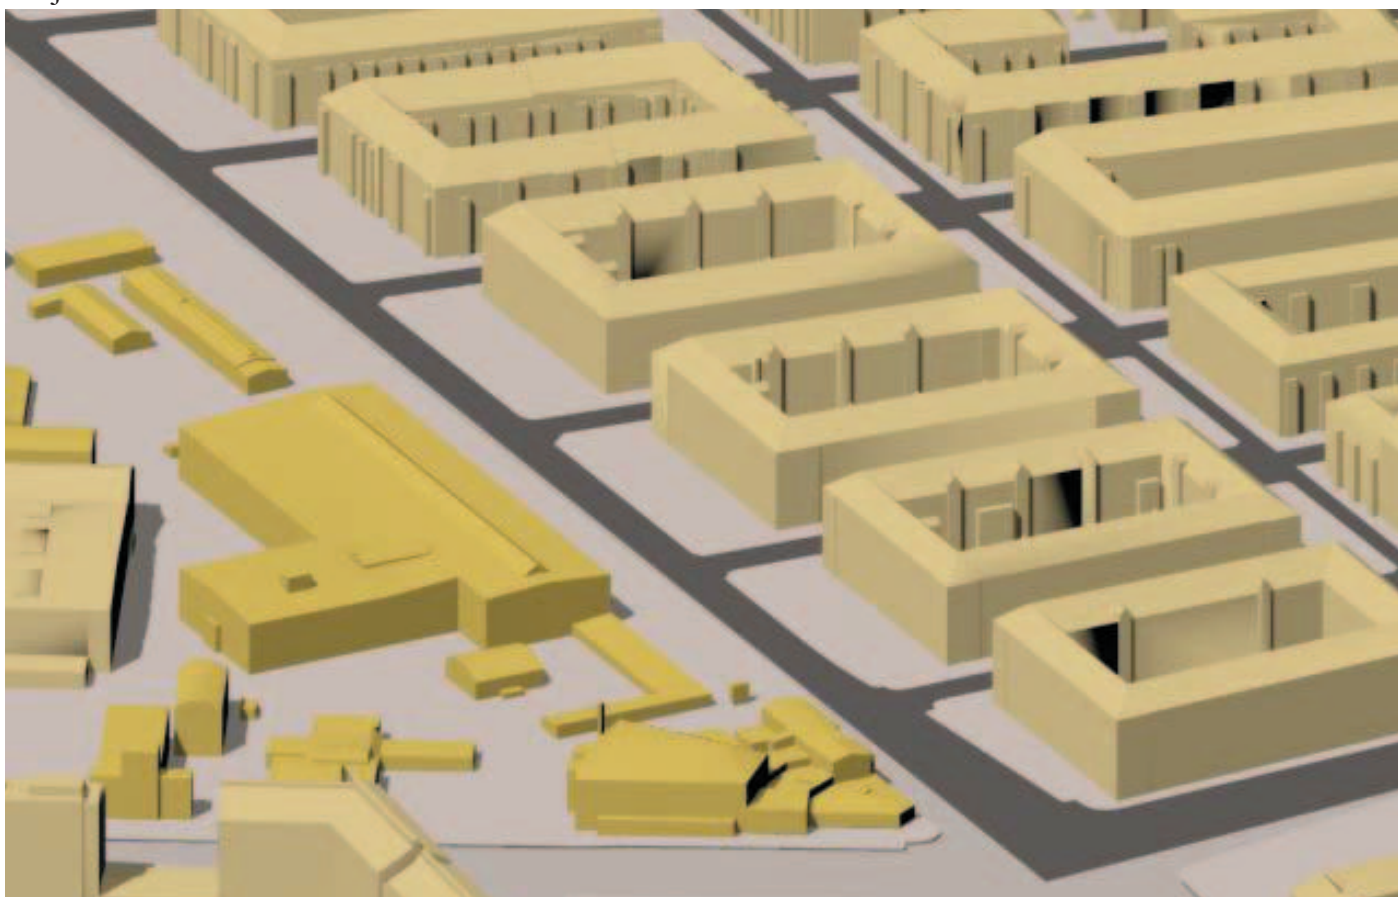

21. juni kl. 12.00