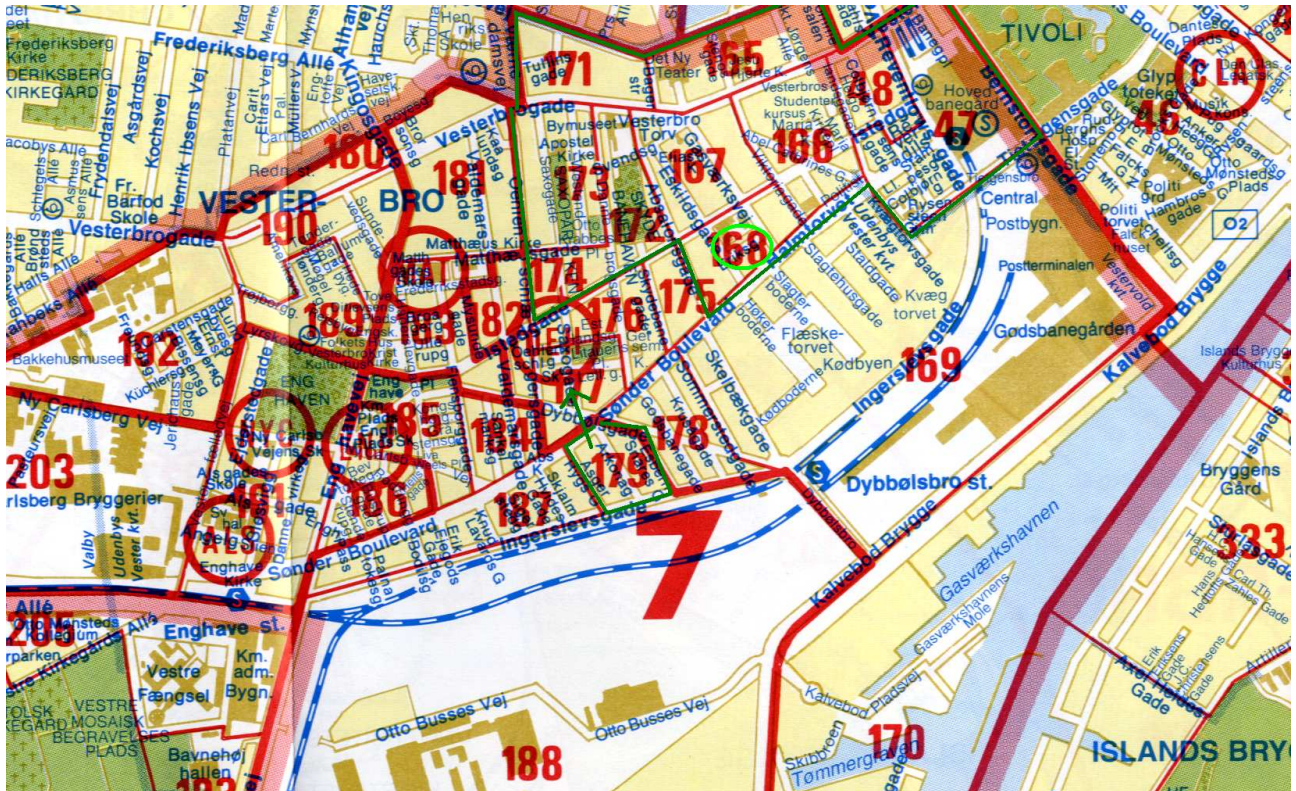

Kort der viser forslag om opdeling af Oehlenschlägersgades Skoles grunddistrikt og Gasværksvejens grunddistrikt, samt overførsel af rode 179 fra grunddistriktet for Enghave Plads Skole til grunddistriktet for Oehlenschlägersgades Skole.

Gasværksvejens Skole er markeret med lysegrøn cirkel.

Forslag om Gasværksvejens Skoles grunddistrikt er markeret med mørkegrøn streg.

Rode 179 er markeret med mørkegrøn streg.