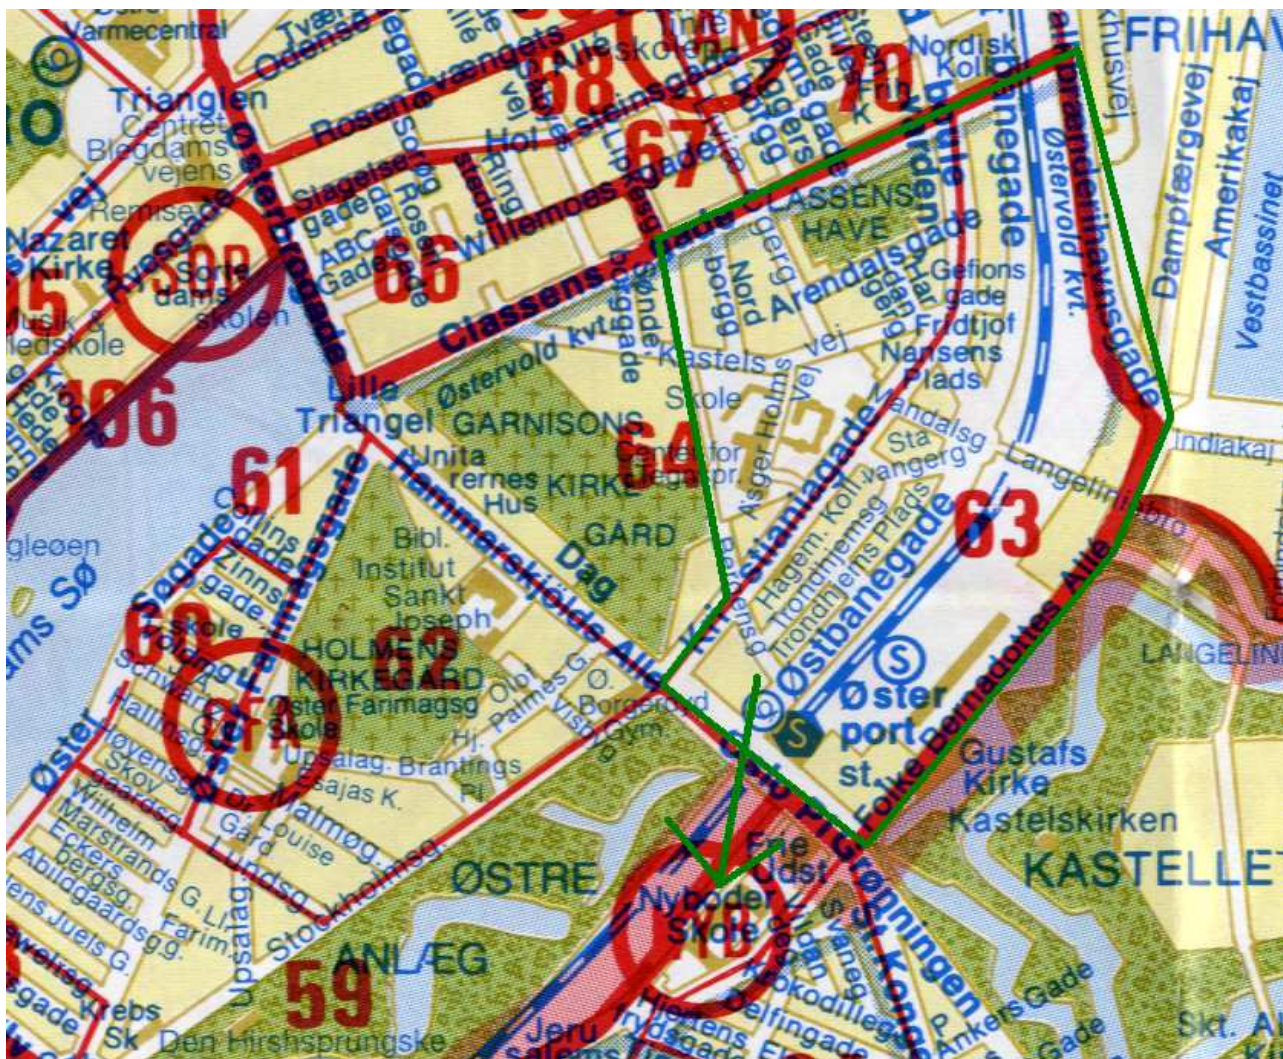

**Bilag: Kort der viser forslag om distriktsændring ved Øster Farimagsgades Skole og Nyboder Skole**

Rode 63 og den østvendte del af rode 64 der foreslås overført til Nyboder Skole er indrammet med fed grøn streg.