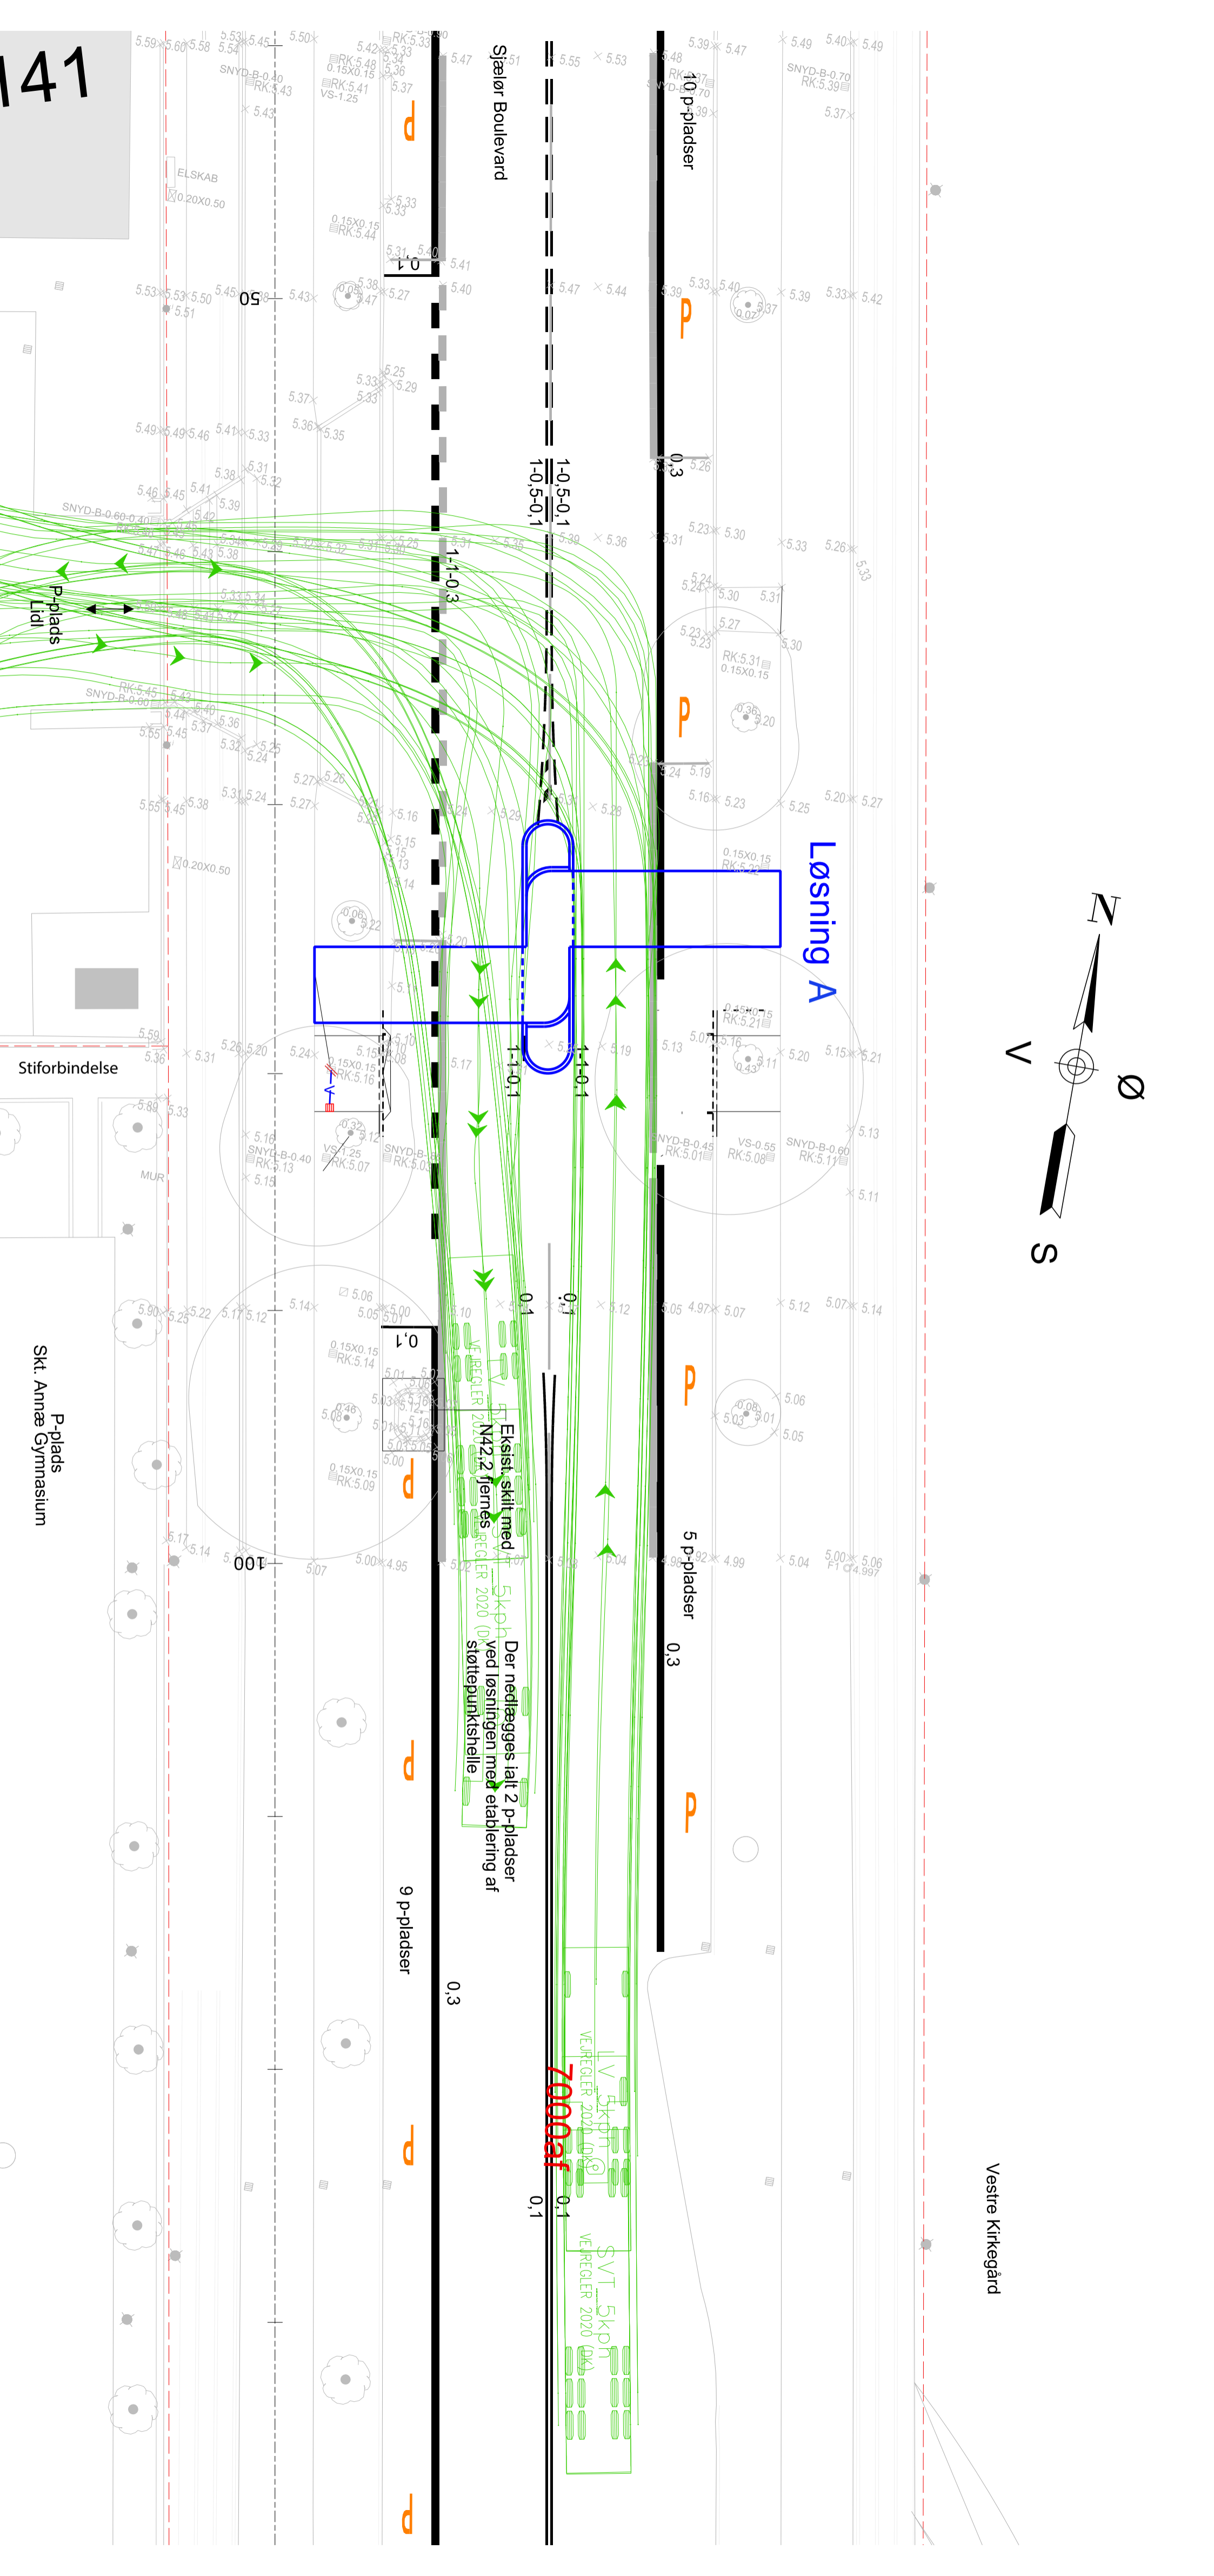

141

Der nedlægges ialt 2 p-pladser
 SkpH ved løsningen med etablering af
 N42.2 fernes støttepunktshelle

7000091

Vestre Kirkegård