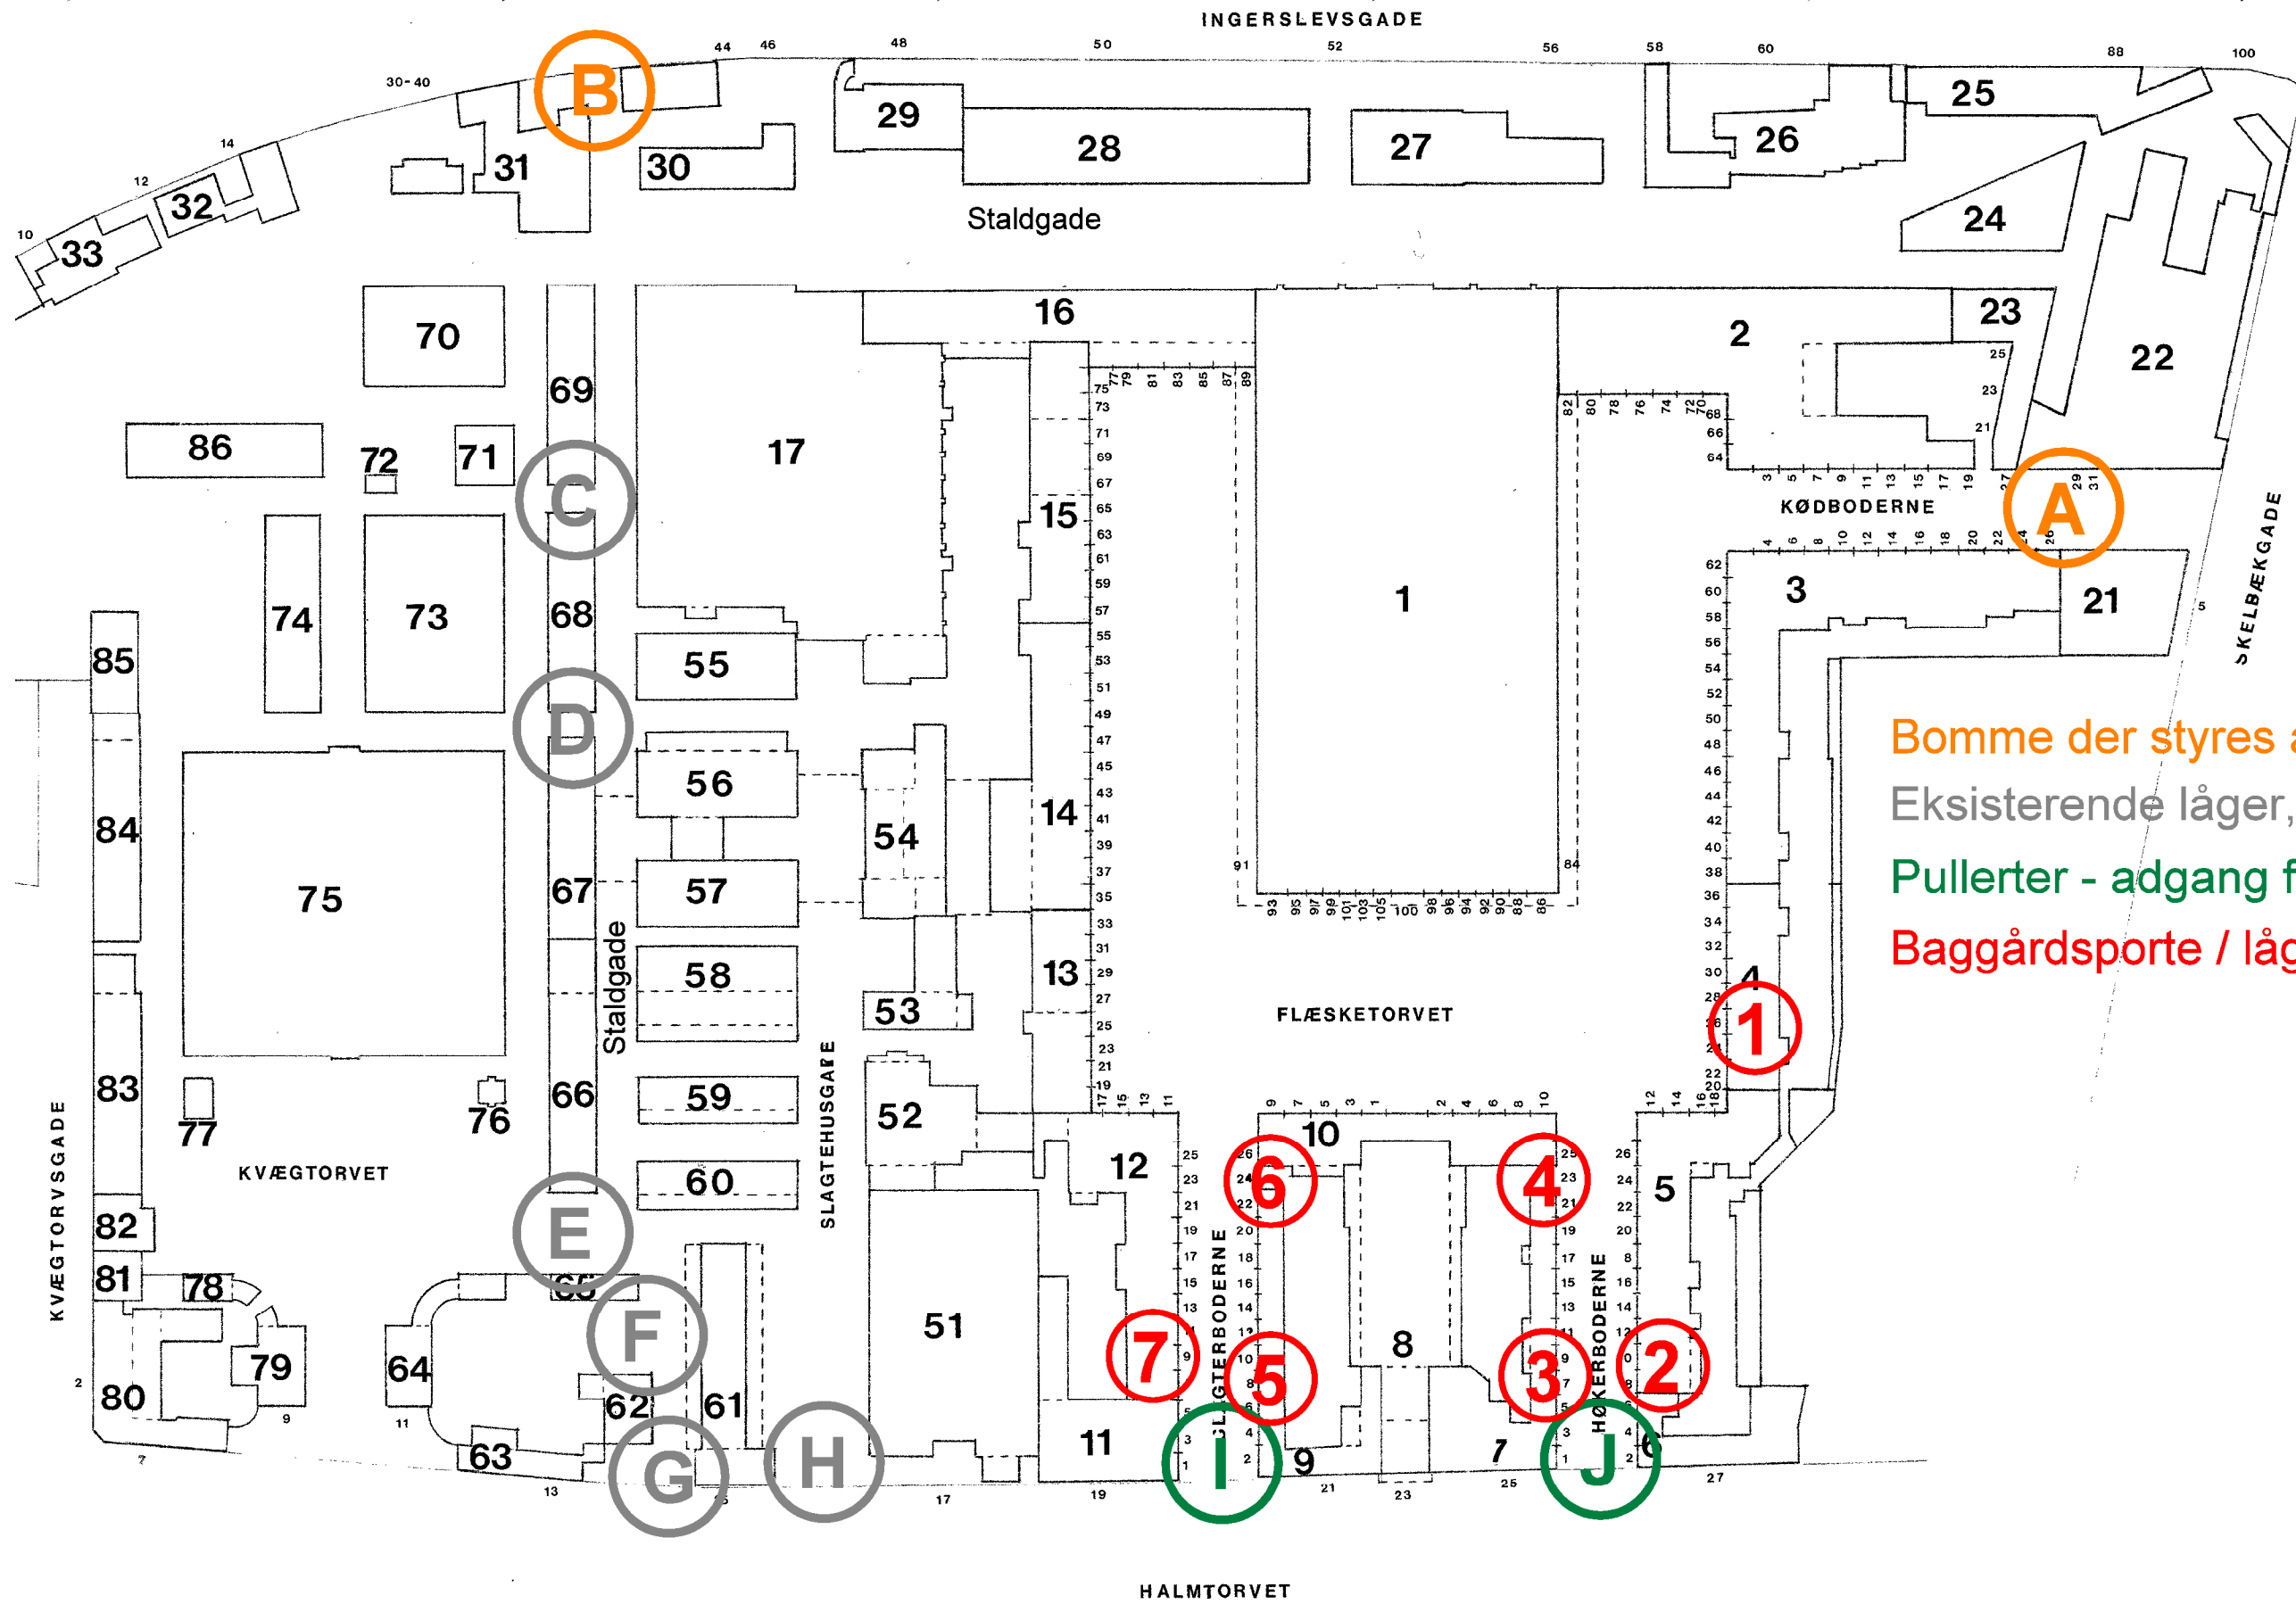

# Åbning af Kødbyen, Bilag 2 - Angivelse af bomme & porte

**Bomme der styres af døgnvagt**  
Eksisterende låger, mure og hegn  
**Pullerter - adgang for gående & cyklister**  
**Baggårdsporte / låger**