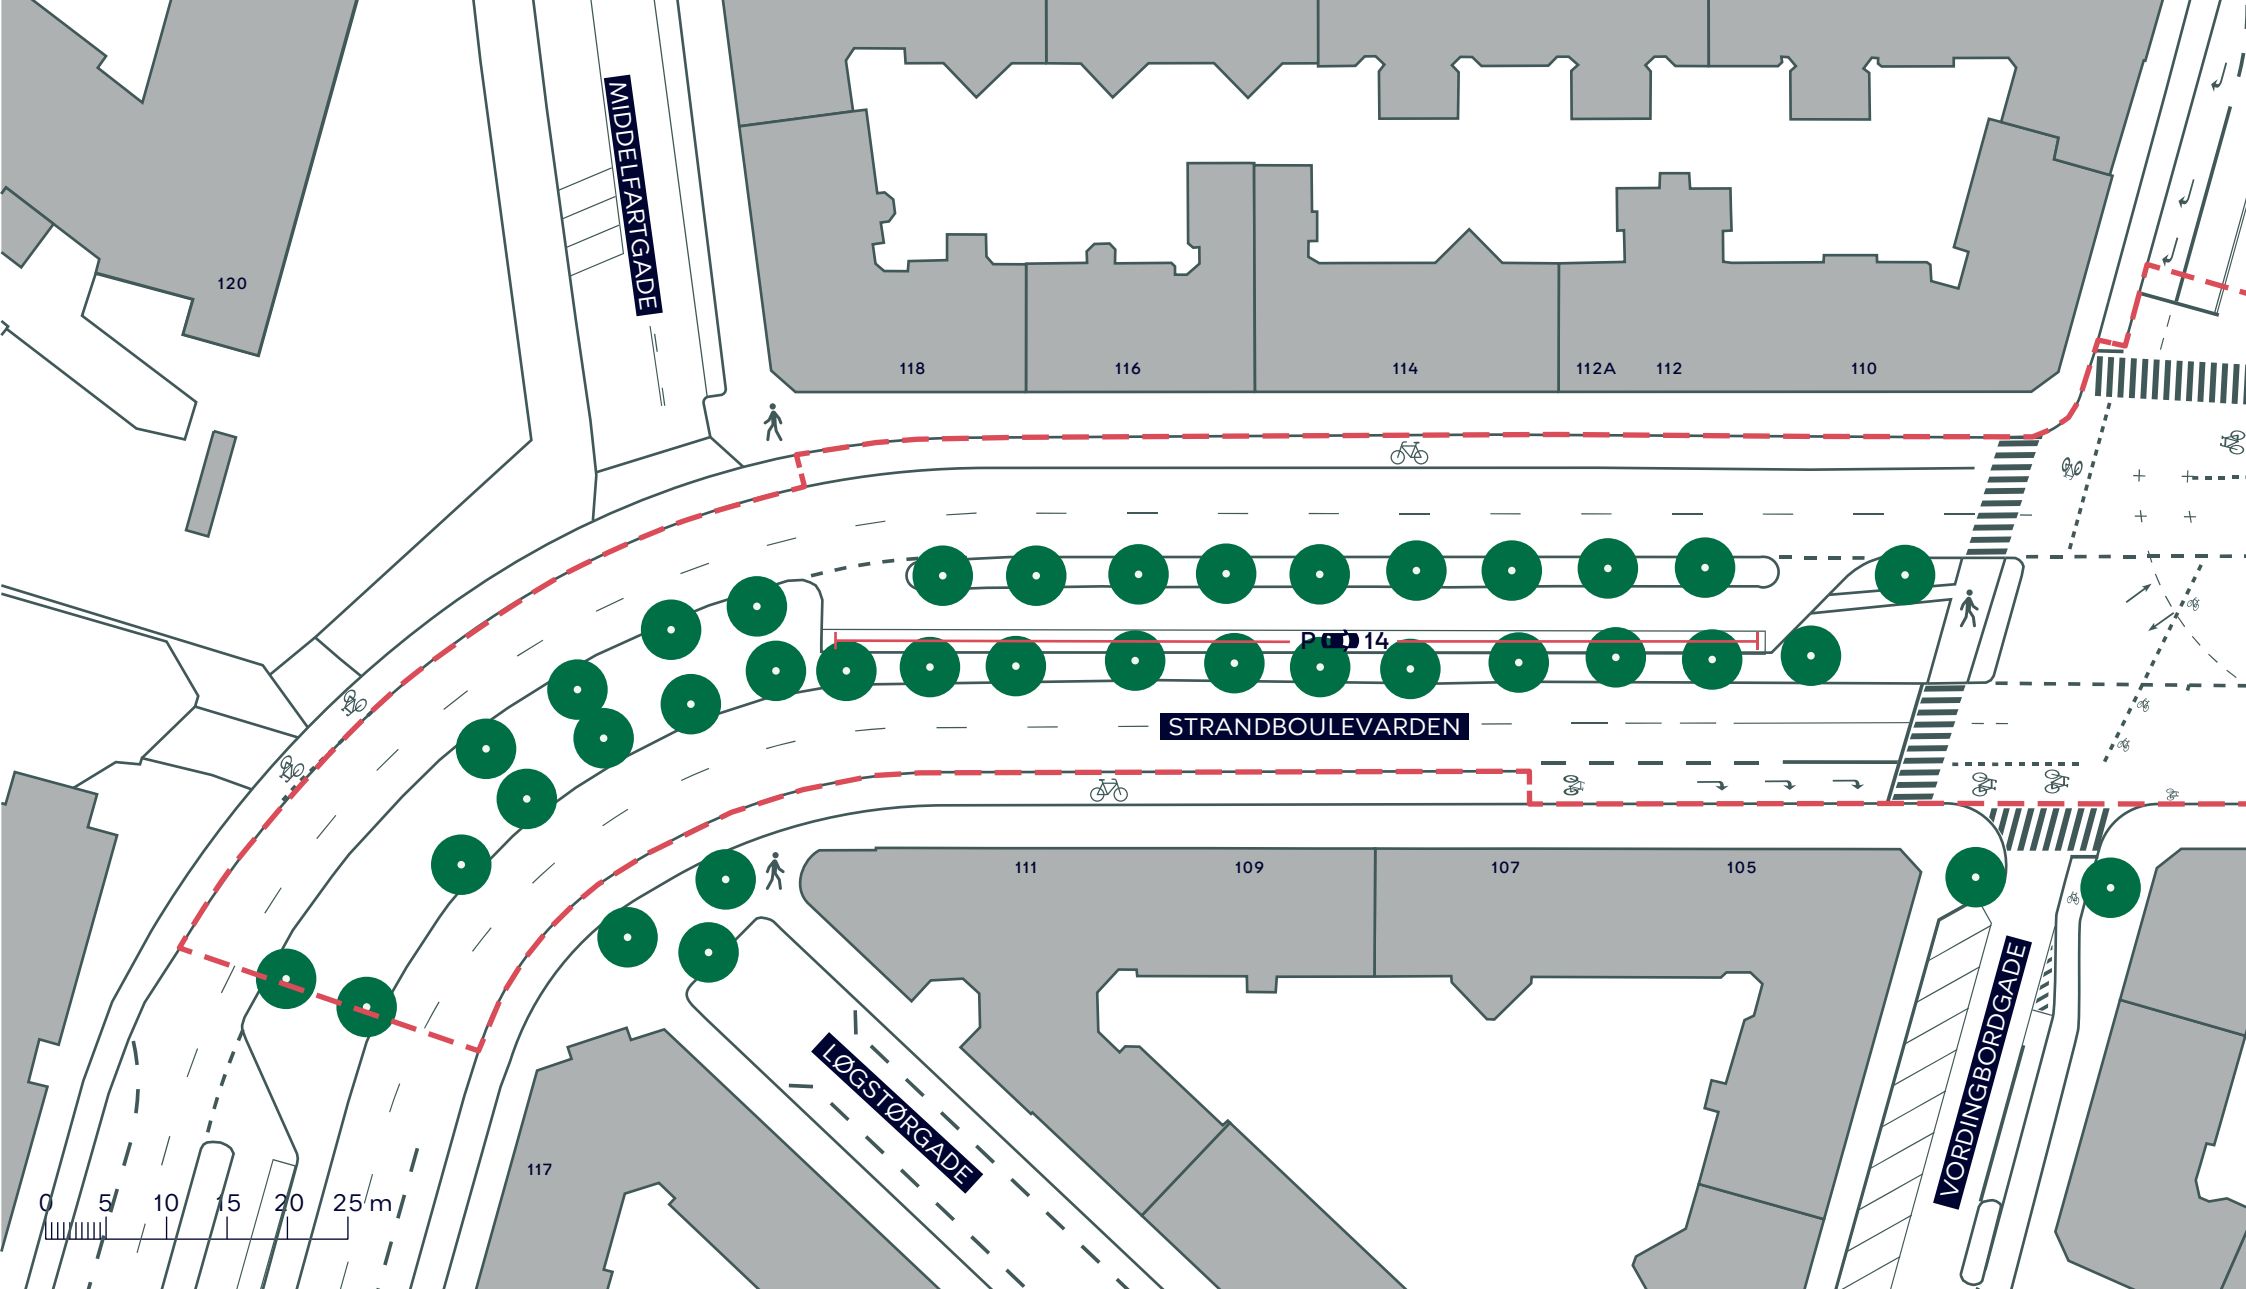

--- Anlægsområde

Træ (102 stk.)

STRANDBOULEVARDEN

Østerbro

Eksisterende forhold

Bilag 3 samlet

--- Anlægsområde

● Træ (16 stk.)

STRANDBOULEVARDEN

Østerbro

Eksisterende forhold

BILAG 3A

--- Anlægsområde

● Træ (30 stk.)

STRANDBOULEVARDEN

Østerbro

Eksisterende forhold

BILAG 3B

--- Anlægsområde

● Træ (24 stk.)

STRANDBOULEVARDEN

Østerbro

Eksisterende forhold

BILAG 3C

--- Anlægsområde

● Træ (32 stk.)

STRANDBOULEVARDEN

Østerbro

Eksisterende forhold

BILAG 3D