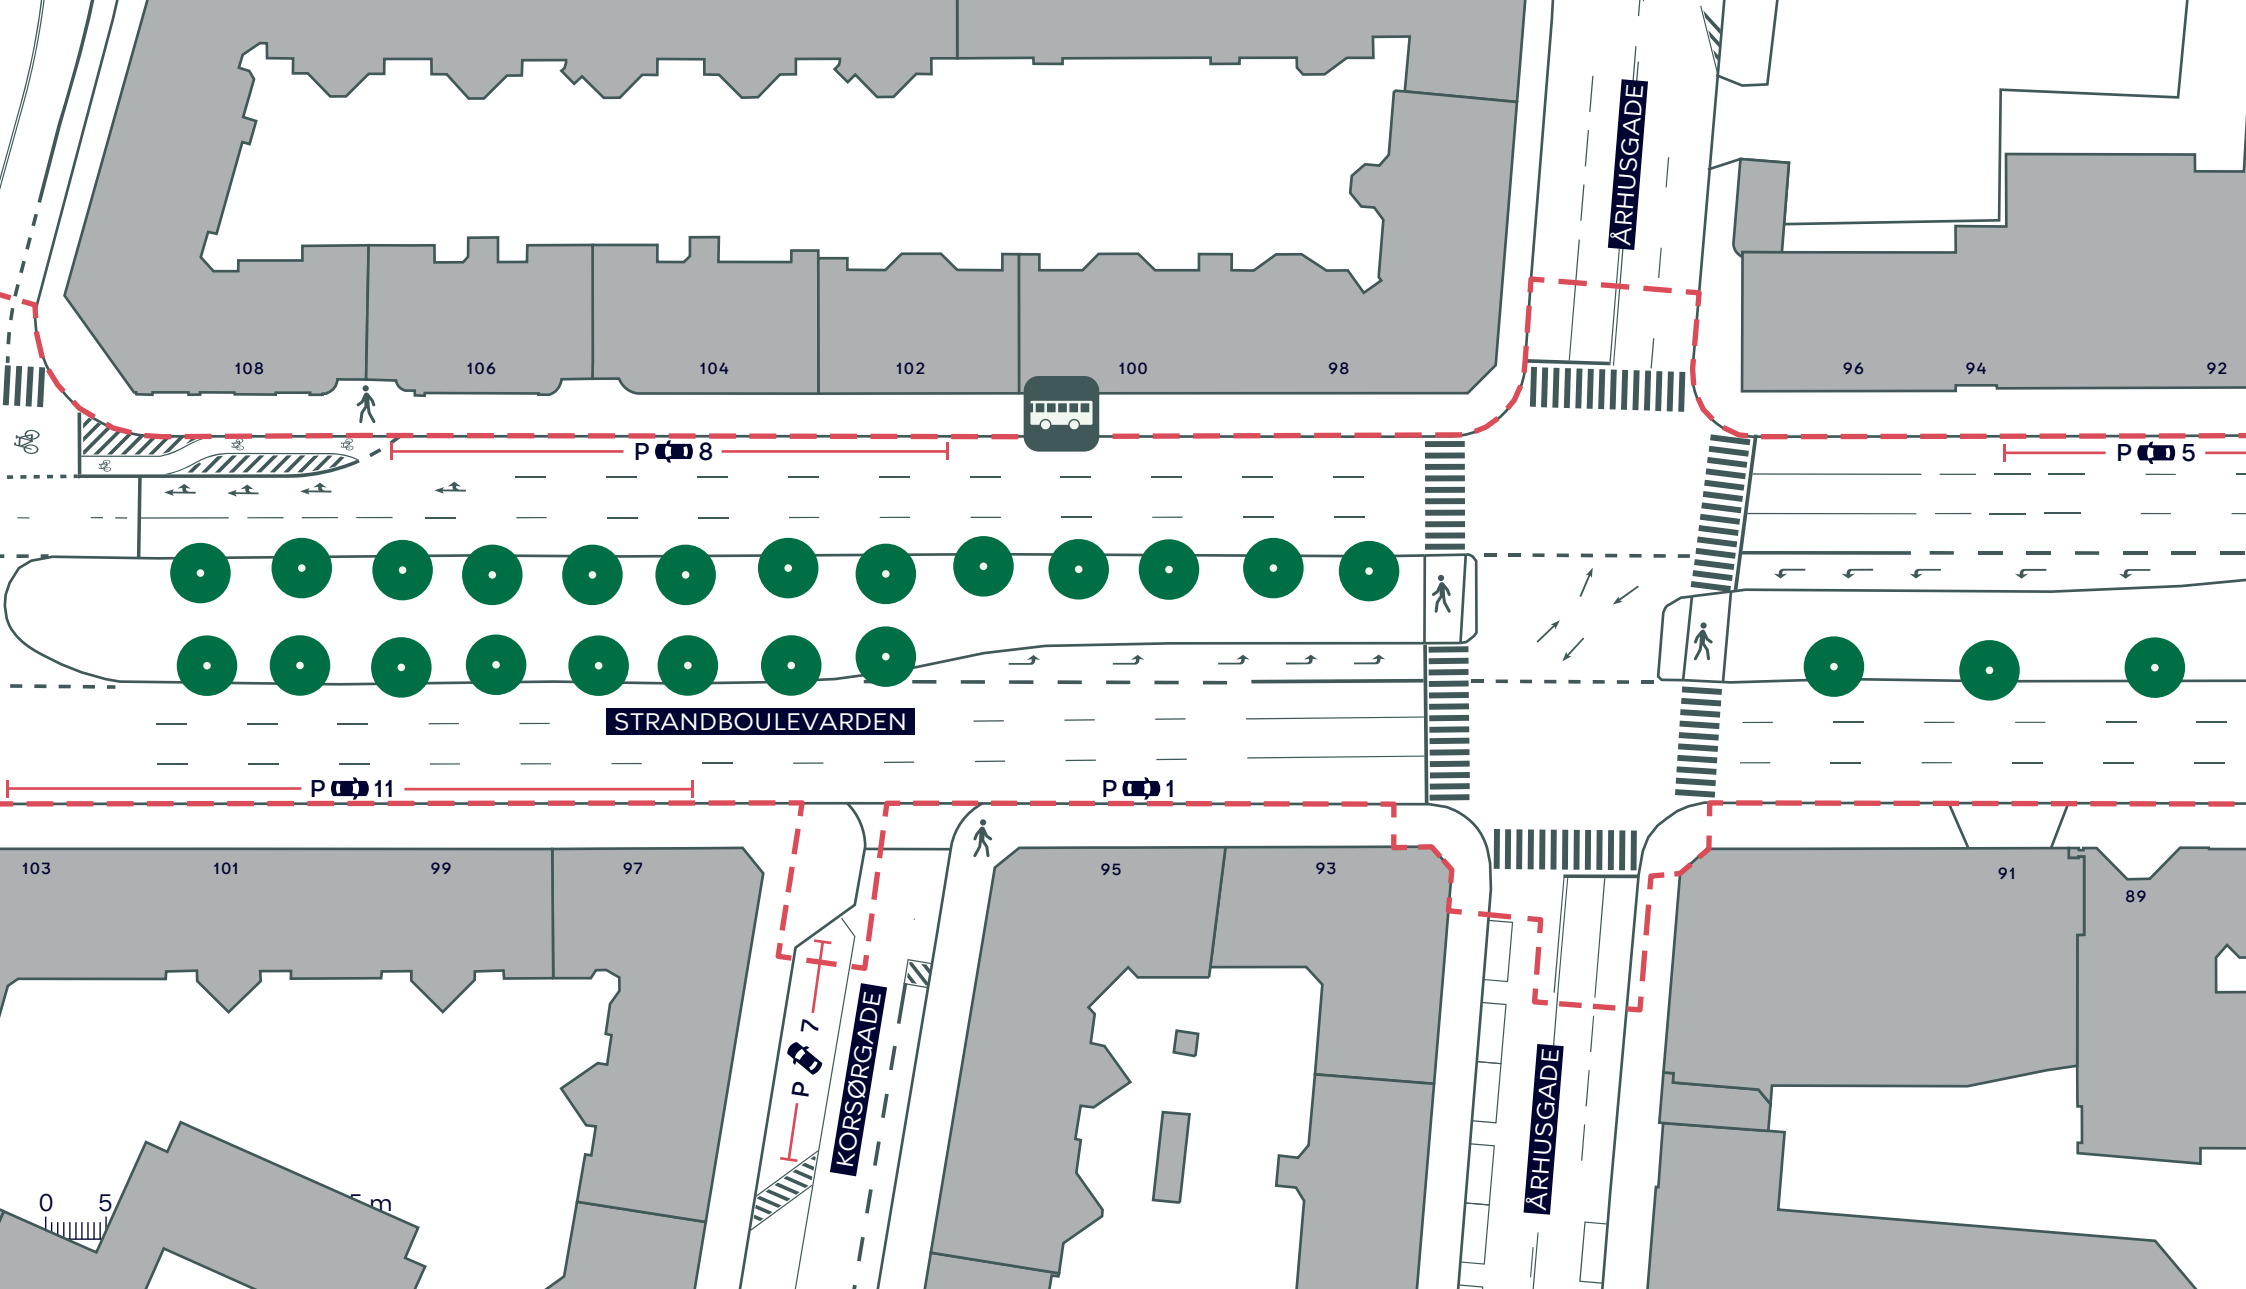

--- Anlægsområde

Træ (102 stk.)

STRANDBOULEVARDEN

Østerbro

Eksisterende forhold

Bilag 3 samlet

--- Anlægsområde

● Træ (16 stk.)

STRANDBOULEVARDEN

Østerbro

Eksisterende forhold

BILAG 3A

--- Anlægsområde

● Træ (30 stk.)

STRANDBOULEVARDEN

Østerbro

Eksisterende forhold

BILAG 3B

--- Anlægsområde

● Træ (24 stk.)

STRANDBOULEVARDEN

Østerbro

Eksisterende forhold

BILAG 3C

--- Anlægsområde

● Træ (32 stk.)

STRANDBOULEVARDEN

Østerbro

Eksisterende forhold

BILAG 3D