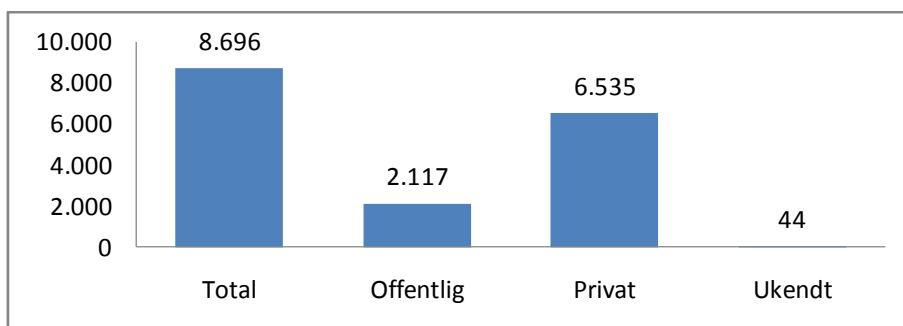

Fordeling på offentlige og private virksomheder

Nedenstående figur viser fordelingen af virksomhedspraktikker på offentlige og private virksomheder i 1. halvår af 2012. Figuren viser en markant overvægt af private praktikpladser.

Virksomhedspraktikker fordelt på brancher

Tabellen nedenfor viser antallet af virksomhedspraktikker fordelt på brancher. ”Sundhed og socialvæsen” er den branche, i hvilken der er etableret flest virksomhedspraktikforløb.

Hovedbranche	Antal
Andre serviceydelser mv.	783
Bygge og anlæg	549
Ejendomshandel og udlejning	313
El-, gas- og fjernvarmeforsyning	6
Finansiering og forsikring	128
Fremstillingsvirksomhed	415
Handel	1763
Hoteller og restauranter	768
Information og kommunikation	824
Internationale organisationer og ambassader	7
Kultur og fritid	679
Landbrug, skovbrug og fiskeri	27
Liberale, videnskabelige og tekniske tjenesteydelser	1271
Offentlig administration, forsvar og politi	381
Private husholdninger med ansat medhjælp; husholdningers produktion af varer og tjenesteydelser til eget brug, i.a.n.	6
Rejsebureauer, rengøring og anden operationel service	1087
Råstofindvinding	1
Sundhed og socialvæsen	2499
Transport	300
Ukendt	219
Undervisning	850
Uoplyst aktivitet	68
Vandforsyning; kloakvæsen, affaldshåndtering og rensning af jord og grundvand	32
Ialt	12976