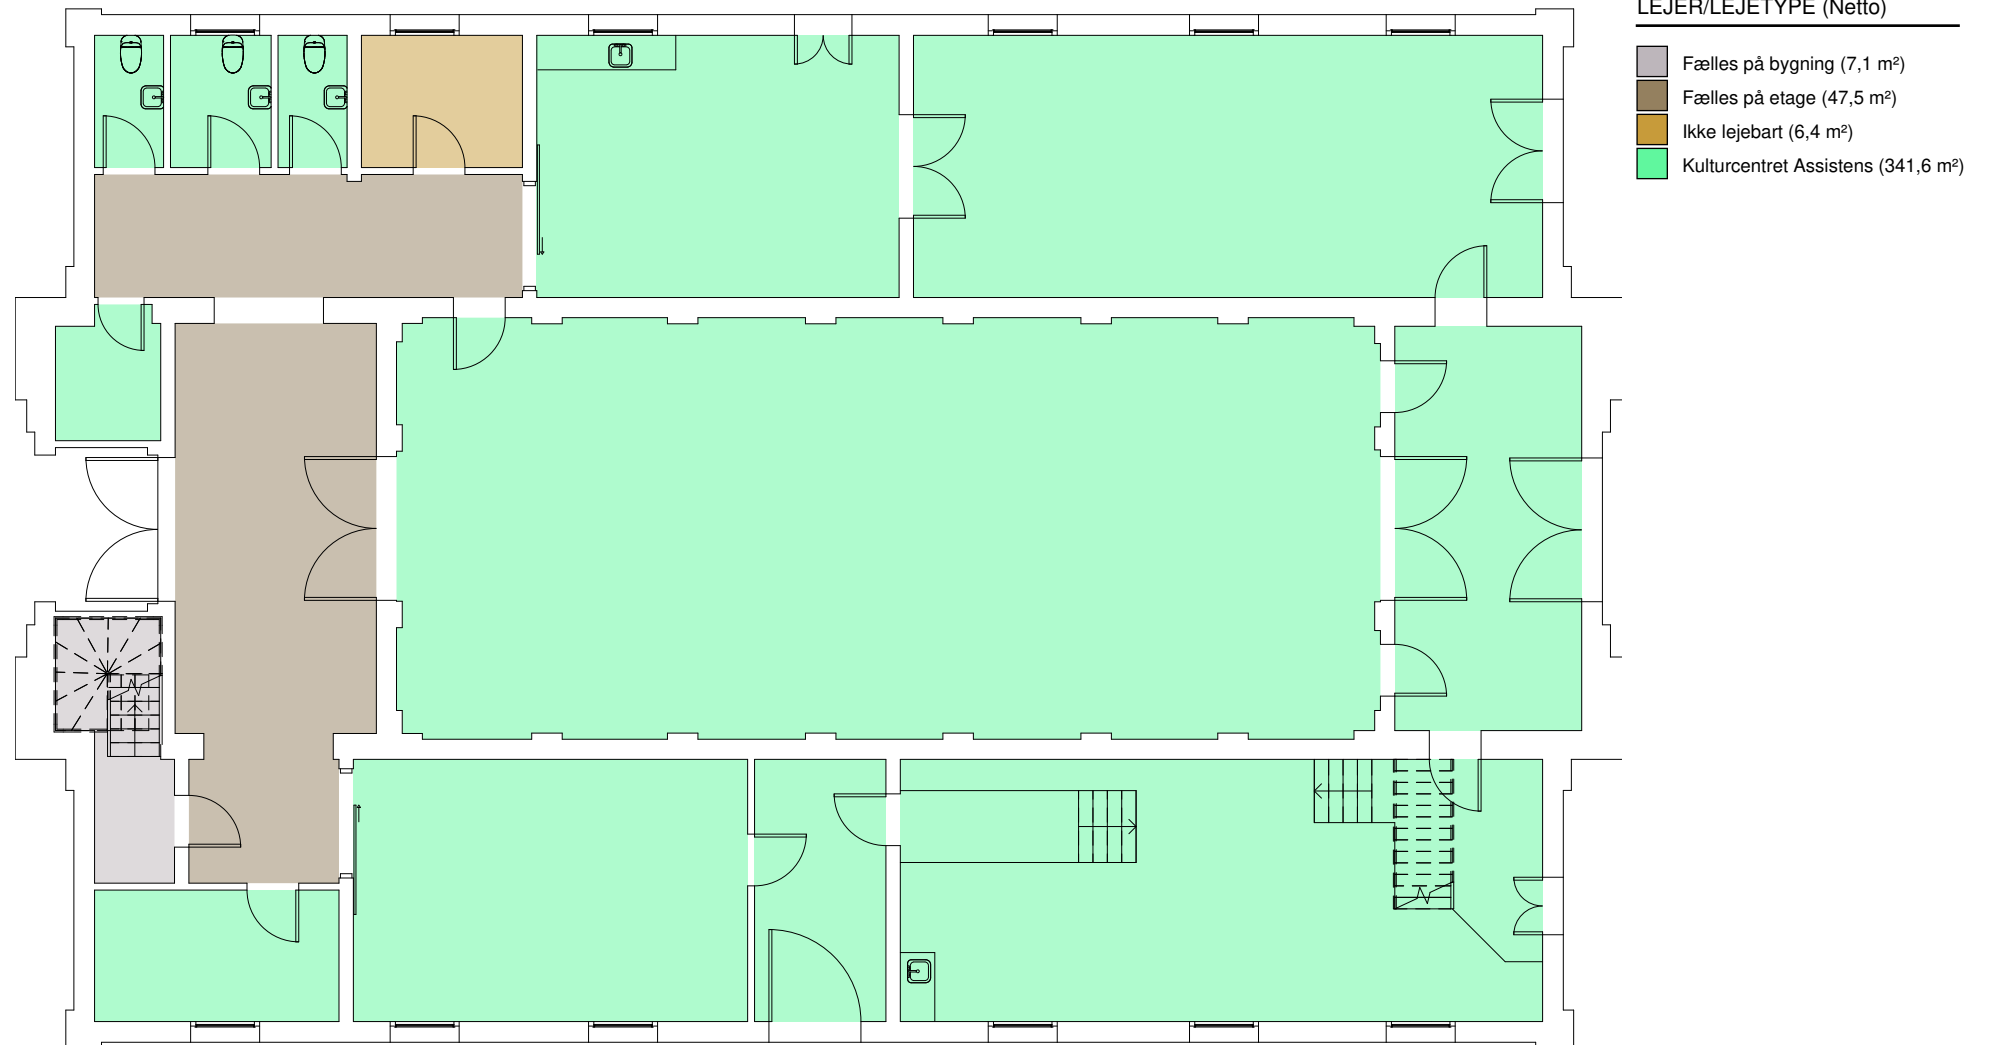

005

Kapelvej
Stuen

0 5 m

005

Kapelvej
1. etage