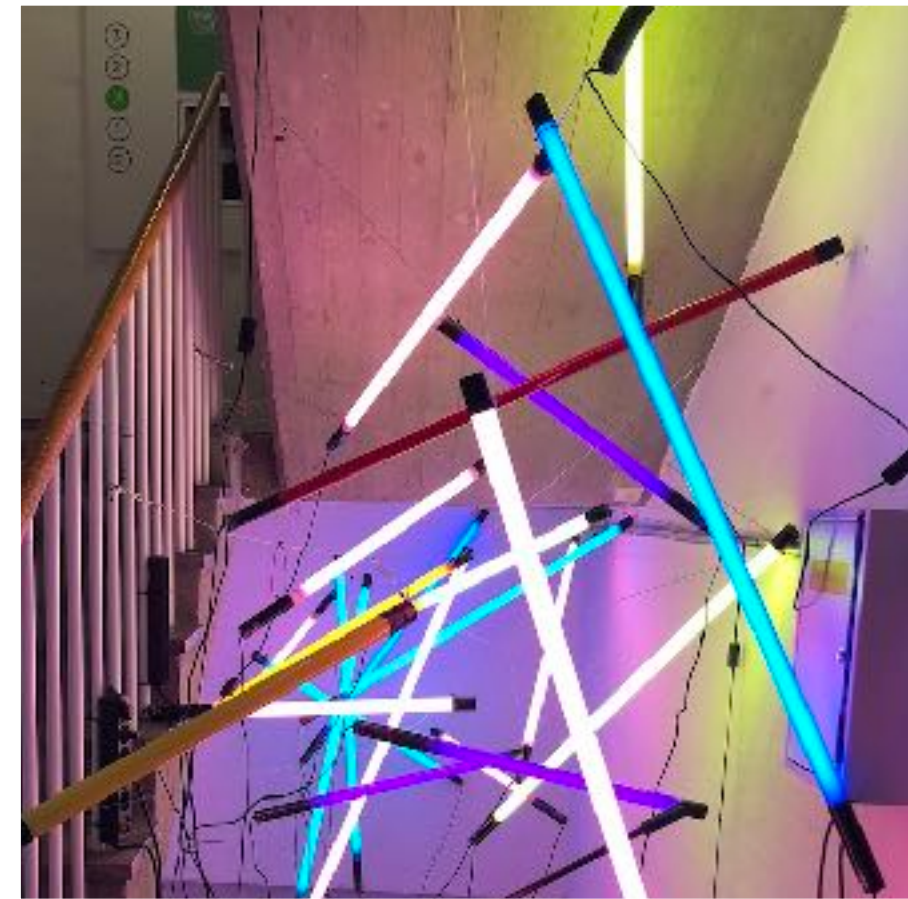

"Berg" Fisknätinstallation
Island

Installationer Världens Bästa AW
Media Evolution

"Lavin" Fisknätinstallation
Island

Highlights från vår produktion

Malmö Centralstation
Malmö Stad

Ljud/Ljus, Mellanrummen i staden
Desire arkitektur utställning
Form Design Center