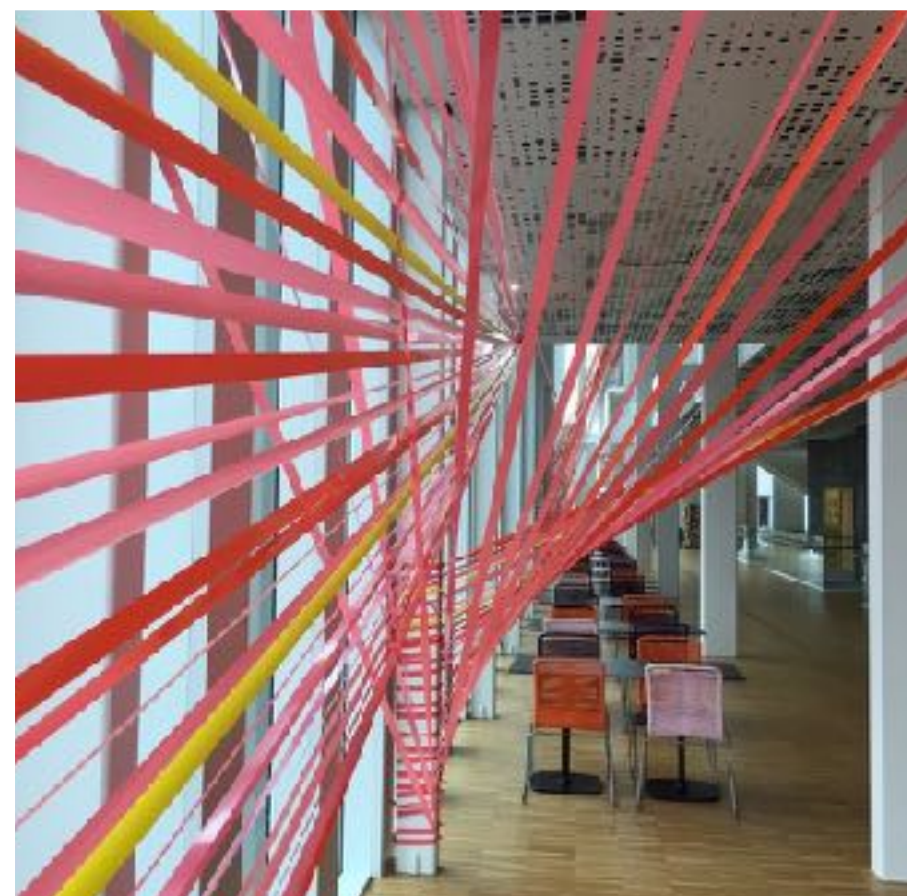

Ljud/Ljus, Desire arkitektur utställning
Form Design Center

Ballonginstallationer
hela Emporia

Konceptuell vinterinstallation material, ljus, ljud
Malmö Stad
Gustav Adolfs Torg

Installationer inomhus/utomhus
Malmö Live