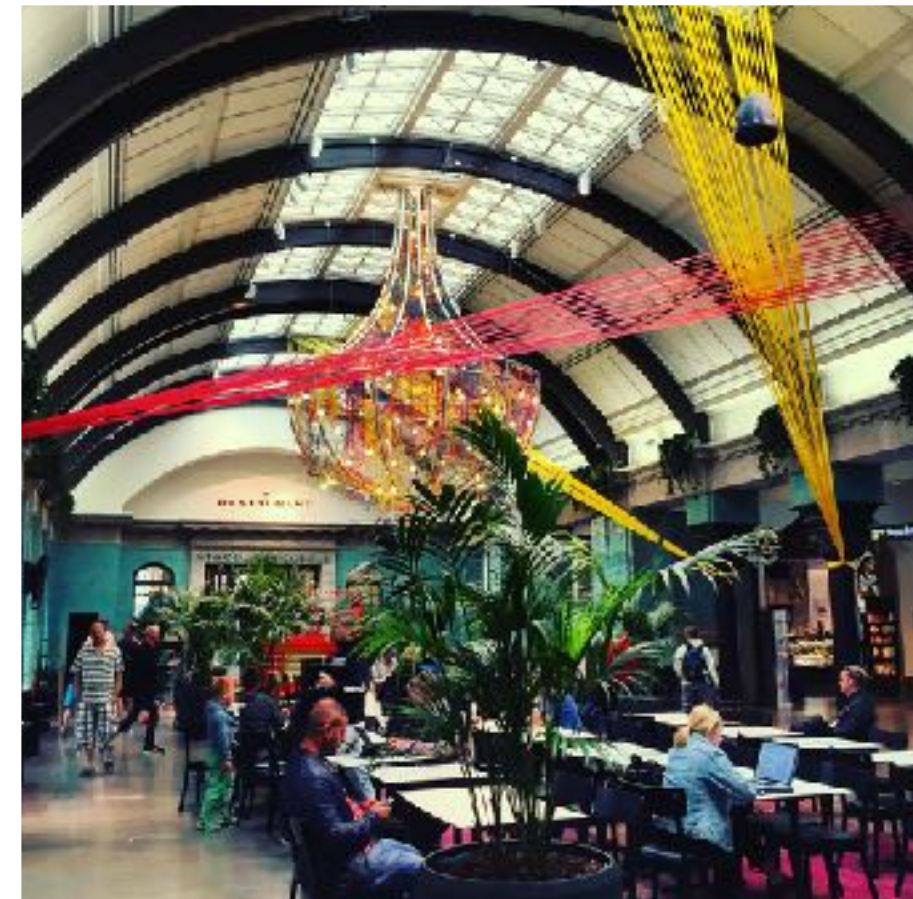

Ljud/Ljus, Desire arkitektur utställning
Form Design Center

Ballonginstallationer
hela Emporia

Konceptuell vinterinstallation material, ljus, ljud
Malmö Stad
Gustav Adolfs Torg

Installationer inomhus/utomhus
Malmö Live

"Berg" Fisknätinstallation
Island

Installationer Världens Bästa AW
Media Evolution

"Lavin" Fisknätinstallation
Island

Highlights från vår produktion

Malmö Centralstation
Malmö Stad

Ljud/Ljus, Mellanrummen i staden
Desire arkitektur utställning
Form Design Center

Röda Molnet, Badbollar
Vattenriket, Gågata Kristianstad

Mobilia

Interaktiv vintermiljö
Malmö Stad

Nya Vinklar, Performance
Varvsstaden

Molnet, Papper
Bibliotek, Vellinge Kommun

Babel (taket)

Videor

Konceptuellt inomhus galleri
Hyllie, Malmö
länk: <https://www.youtube.com/watch?v=MwuUrE73HH4>