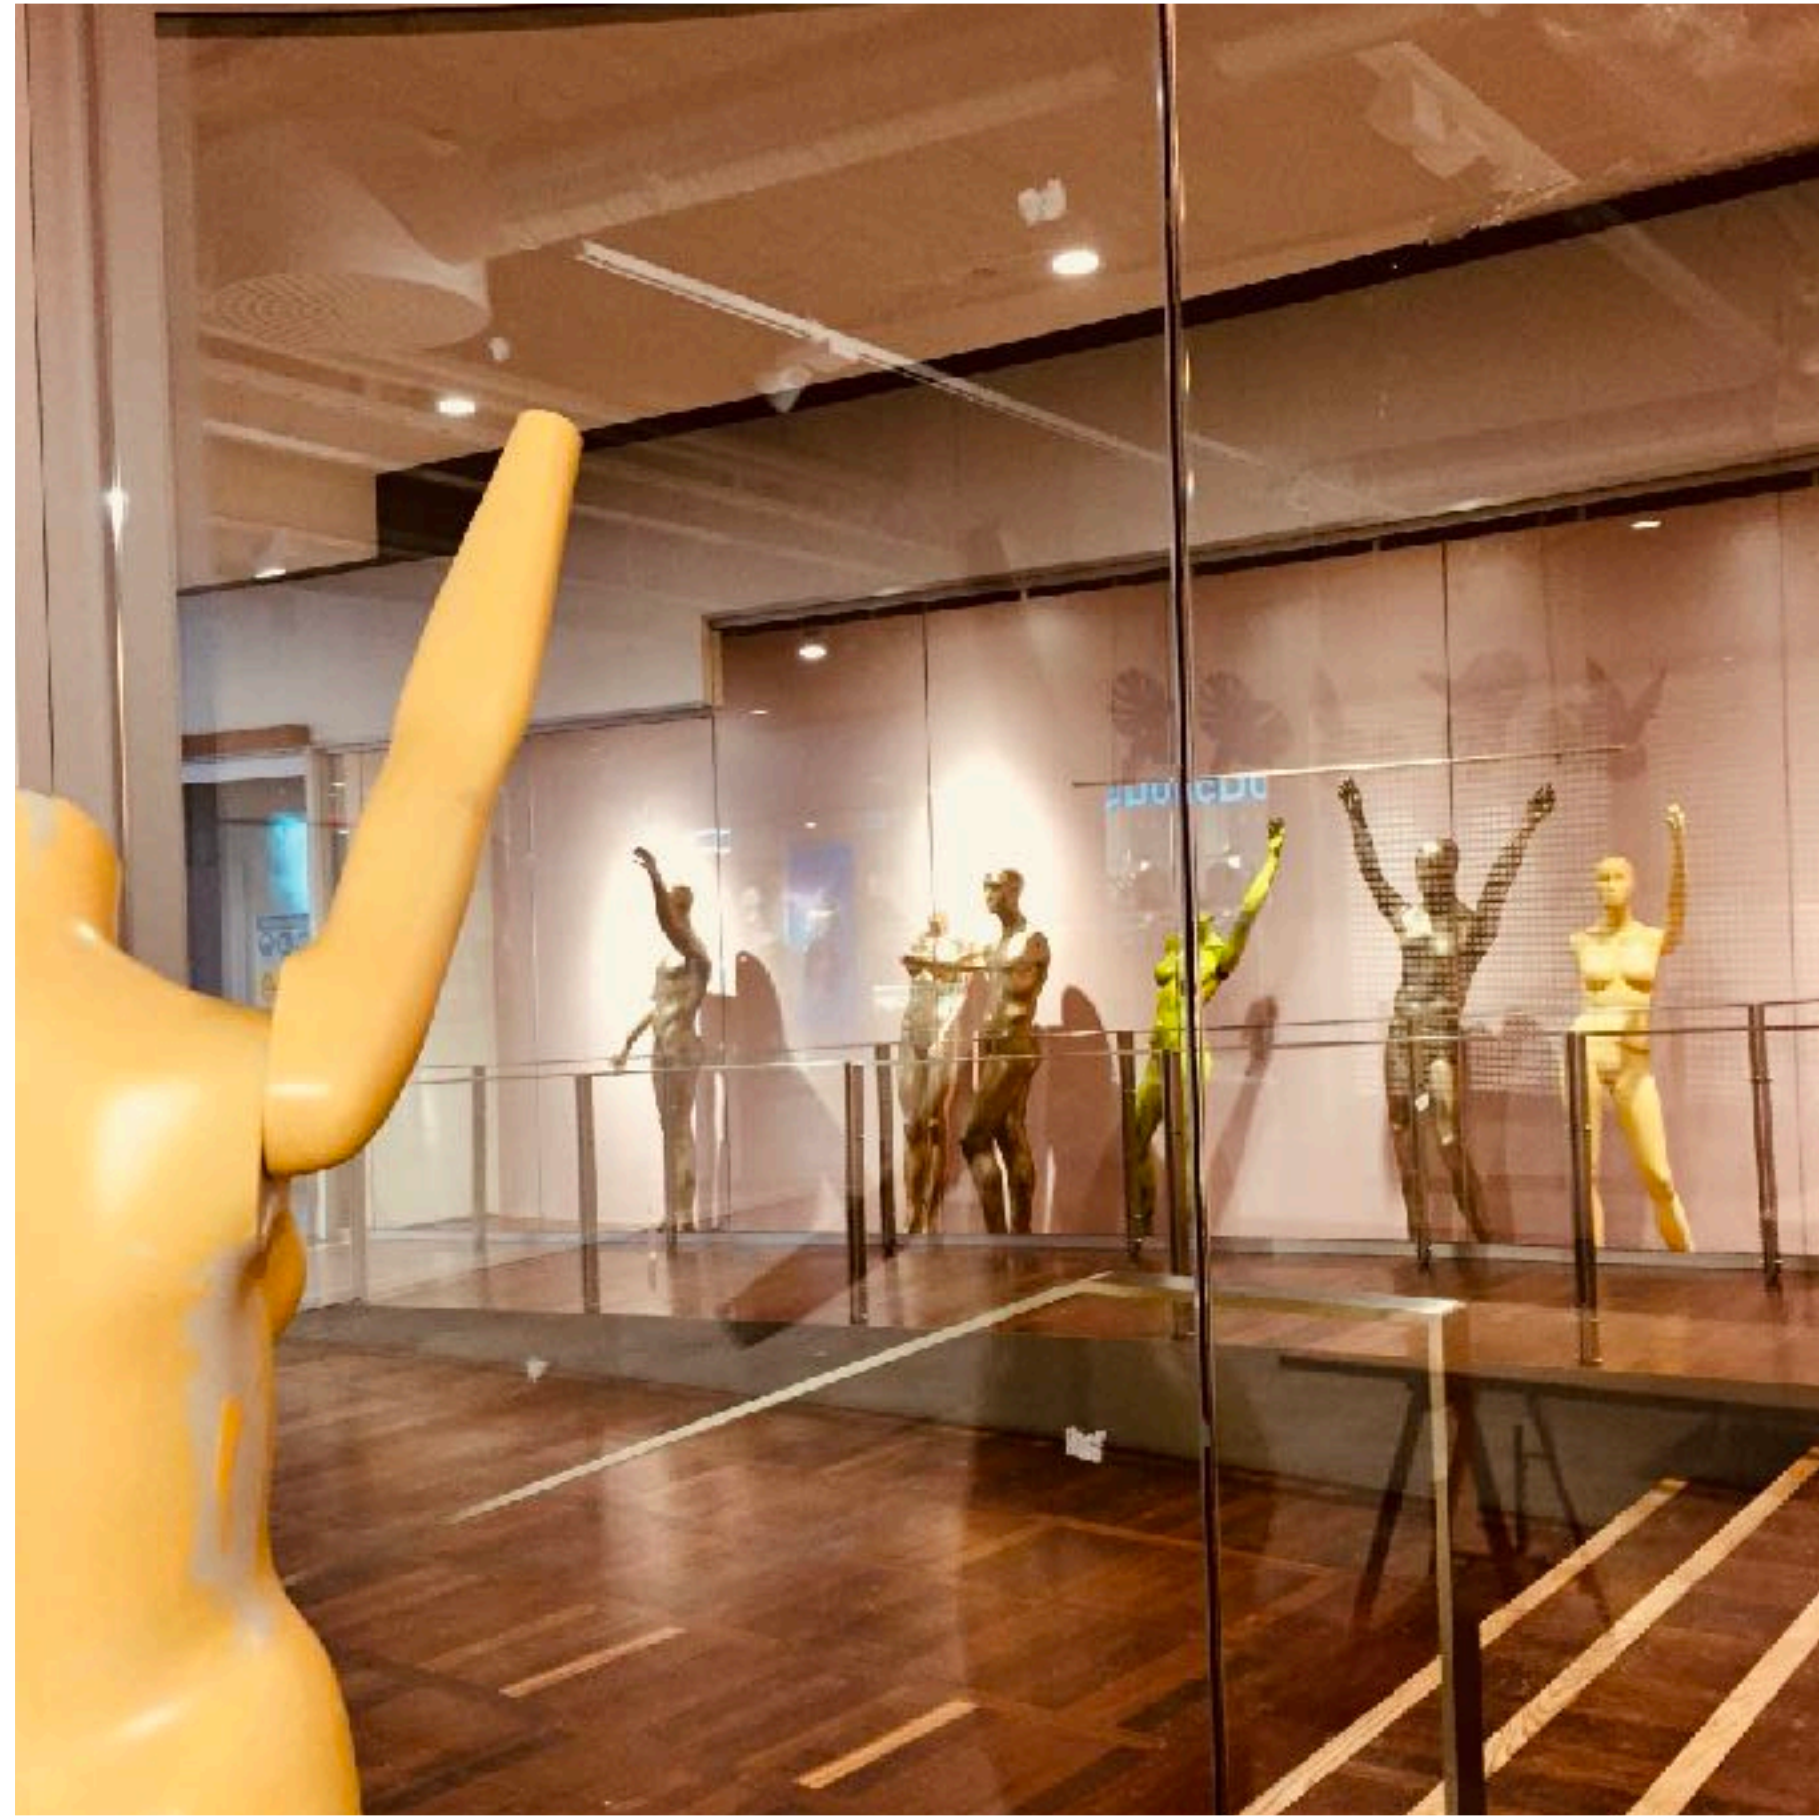

Konst i stadens mellanrum