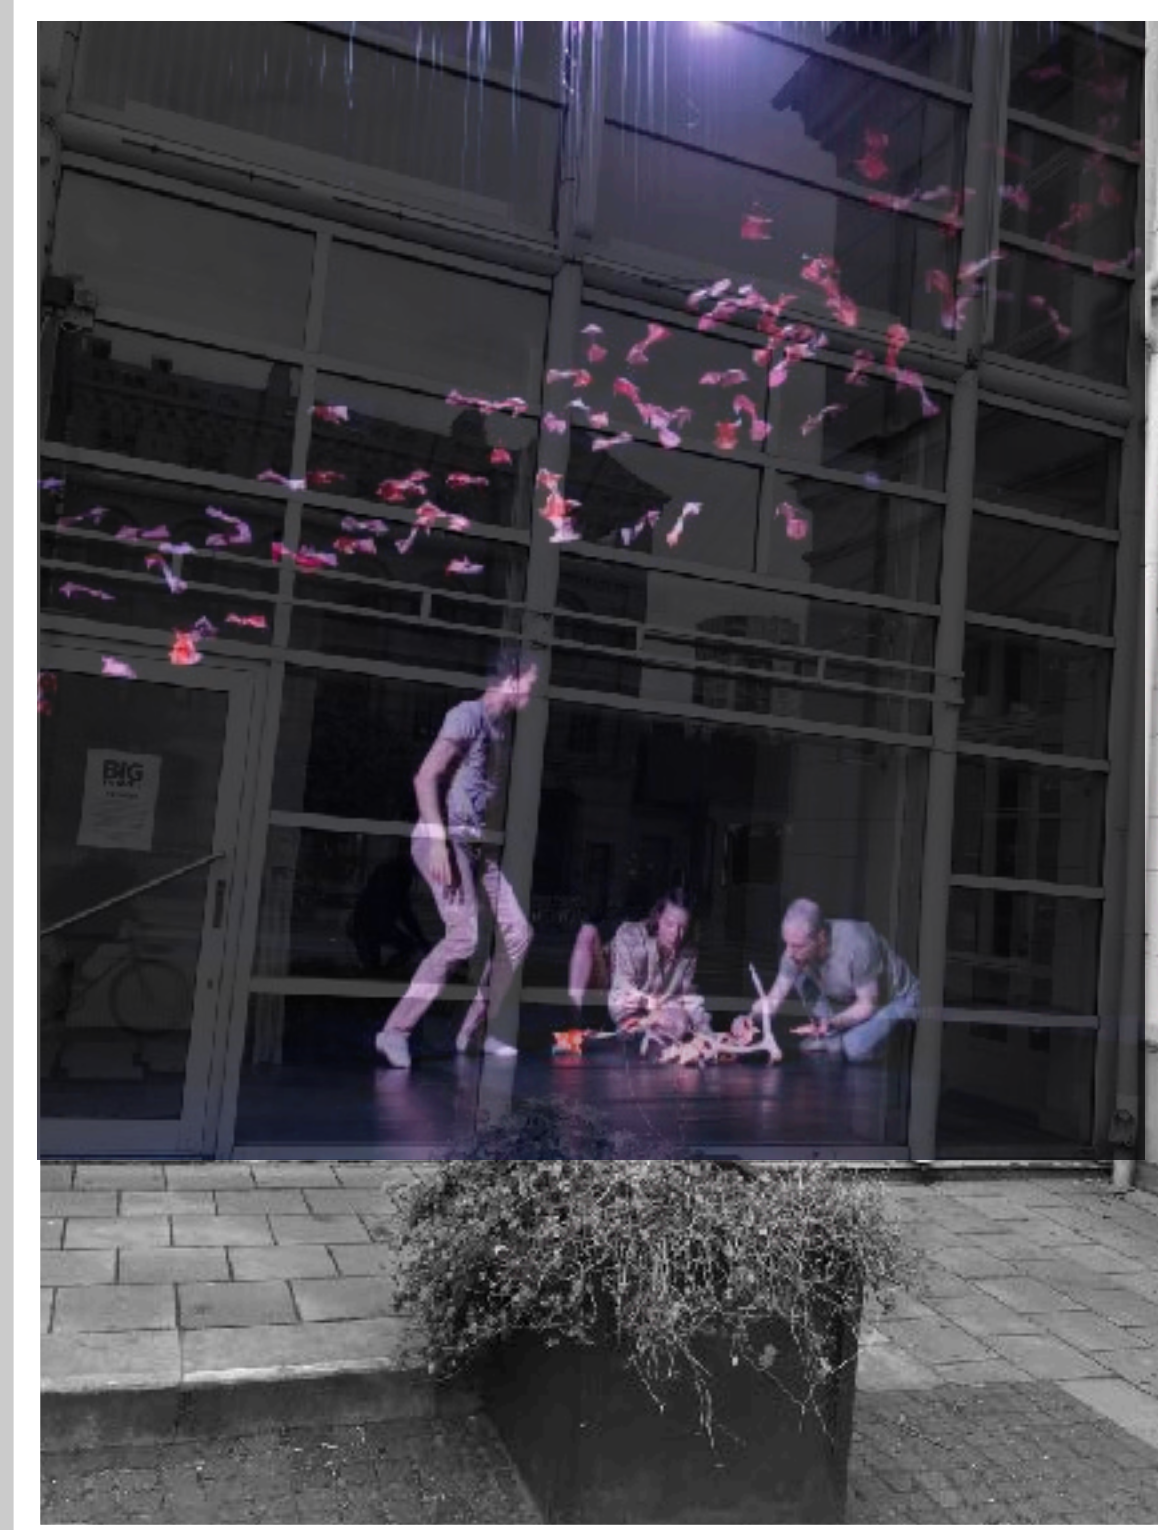

Konst i stadens mellanrum

Så ser det ut

Så kan det se ut

Medverkande

Bobbilproduktion

Operan

Alex Berg

Camilla Eklund